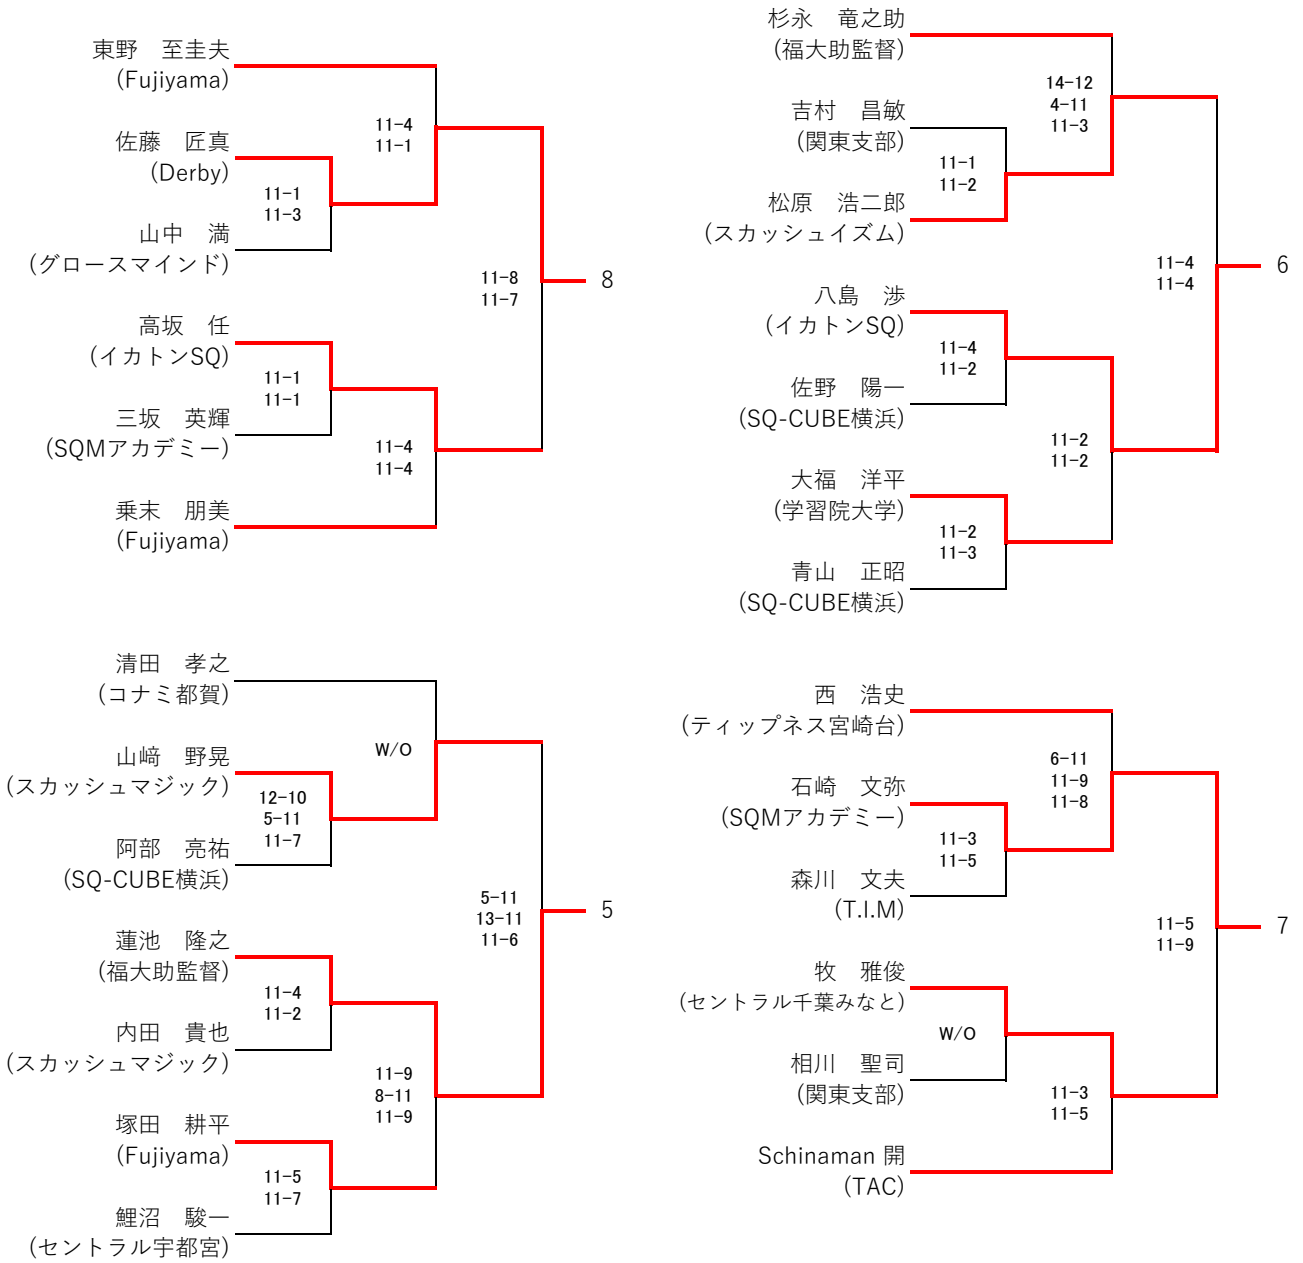

選手権男子本戦

全て1/9

全て5ゲームマッチ

選手権男子予選

全て1/8 全て3ゲームマッチ

選手権男子 予選1回戦負けプレート

全て 1/8

全て3ゲームマッチ

選手権男子 予選2回戦負けドロー

全て 1/8

全て3ゲームマッチ

選手権女子本戦

全て1/9

全て5ゲームマッチ

選手権女子 プレート