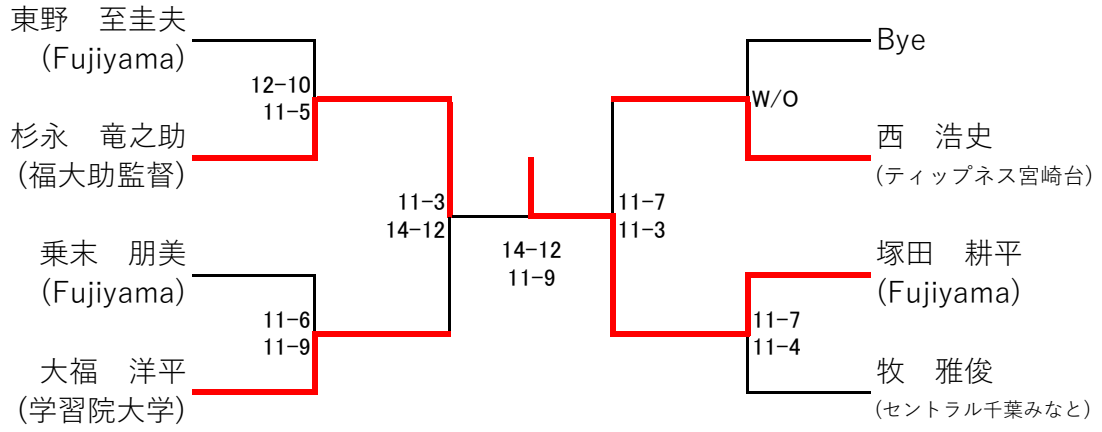

選手権男子本戦

全て1/9

全て5ゲームマッチ

選手権男子予選

全て1/8 全て3ゲームマッチ

選手権男子 予選1回戦負けプレート

全て 1/8

全て3ゲームマッチ

選手権男子 予選2回戦負けドロー

全て 1/8

全て3ゲームマッチ

選手権女子本戦

全て1/9

全て5ゲームマッチ

選手権女子 プレート