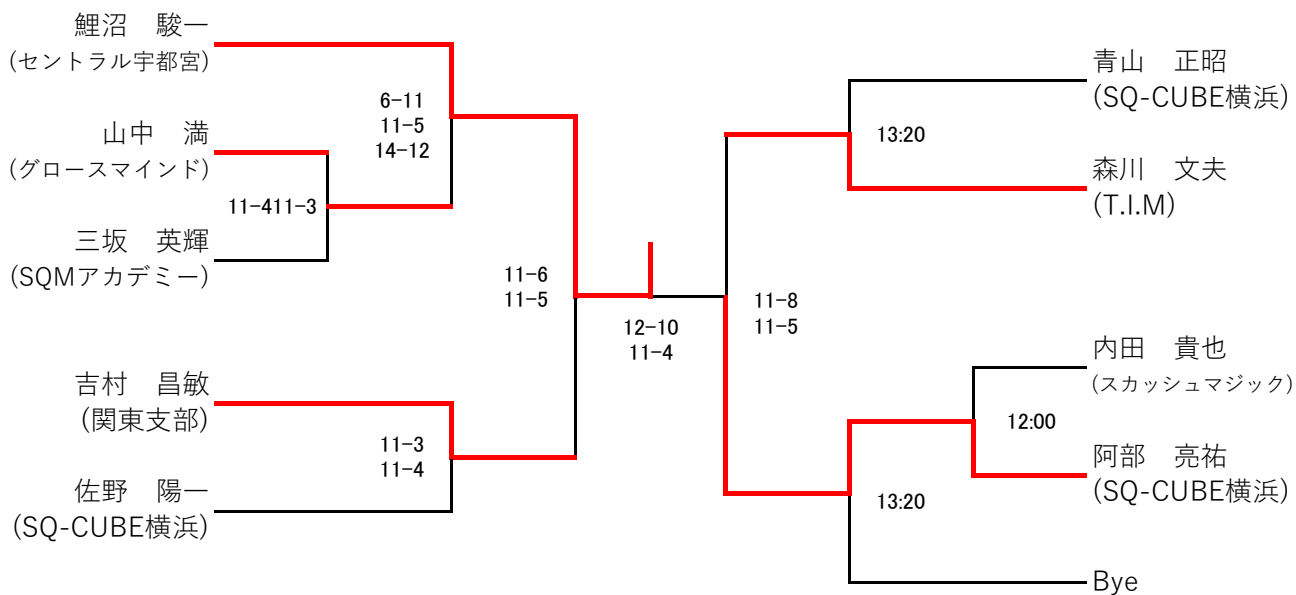

選手権男子本戦

全て1/9

全て5ゲームマッチ

選手権男子予選

全て1/8 全て3ゲームマッチ

選手権男子 予選1回戦負けプレート

全て 1/8

全て3ゲームマッチ

選手権男子 予選2回戦負けドロー

全て 1/8

全て3ゲームマッチ

選手権女子本戦

全て1/9

全て5ゲームマッチ

選手権女子 プレート