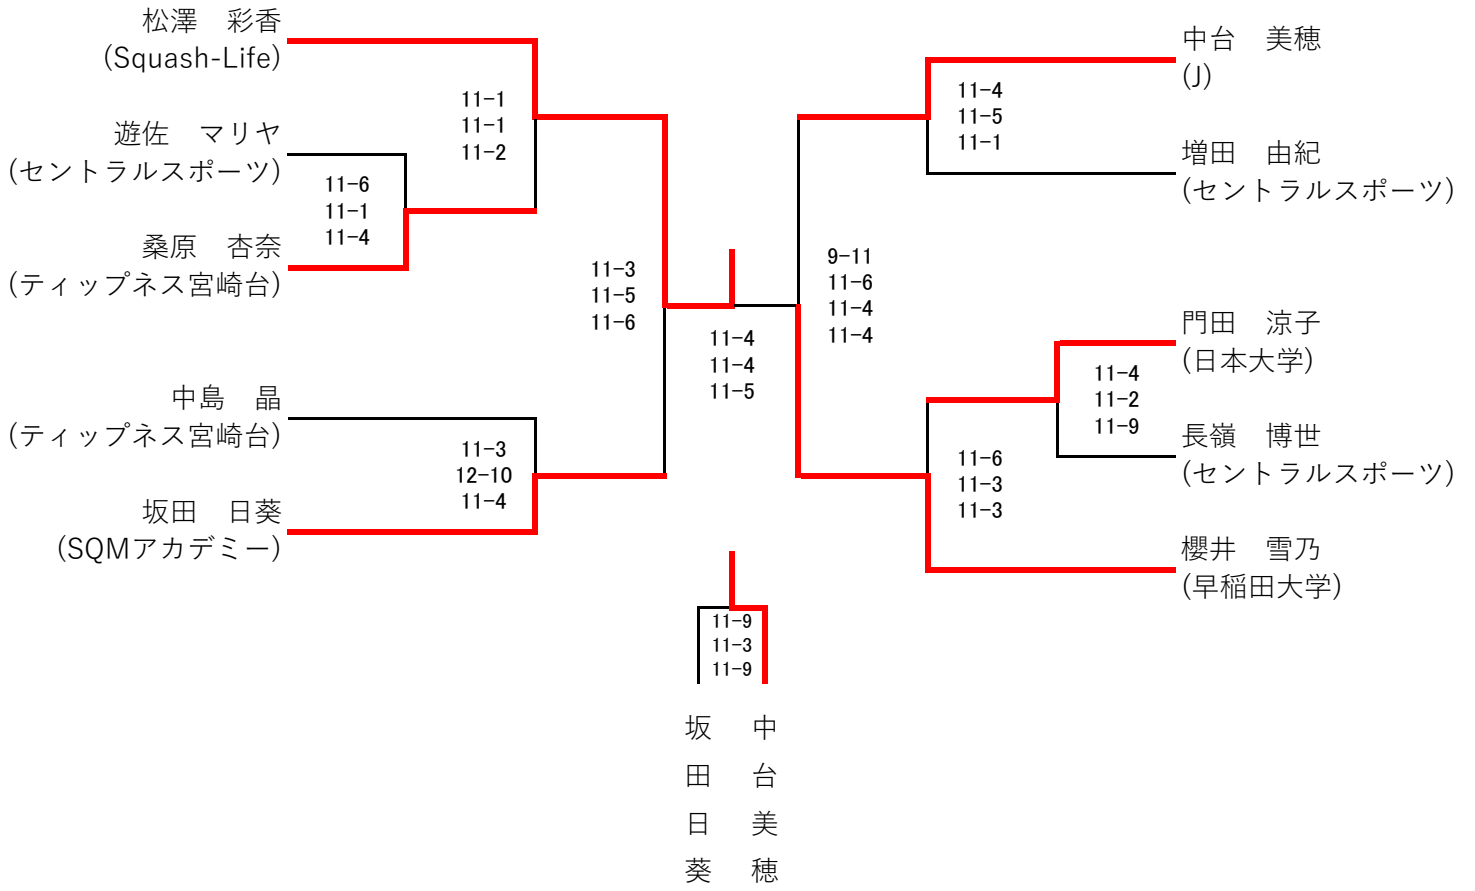

選手権男子本戦

全て1/9

全て5ゲームマッチ

選手権男子予選

全て1/8 全て3ゲームマッチ

選手権男子 予選1回戦負けプレート

全て 1/8

全て3ゲームマッチ

選手権男子 予選2回戦負けドロー

全て 1/8

全て3ゲームマッチ

選手権女子本戦

全て1/9

全て5ゲームマッチ

選手権女子 プレート