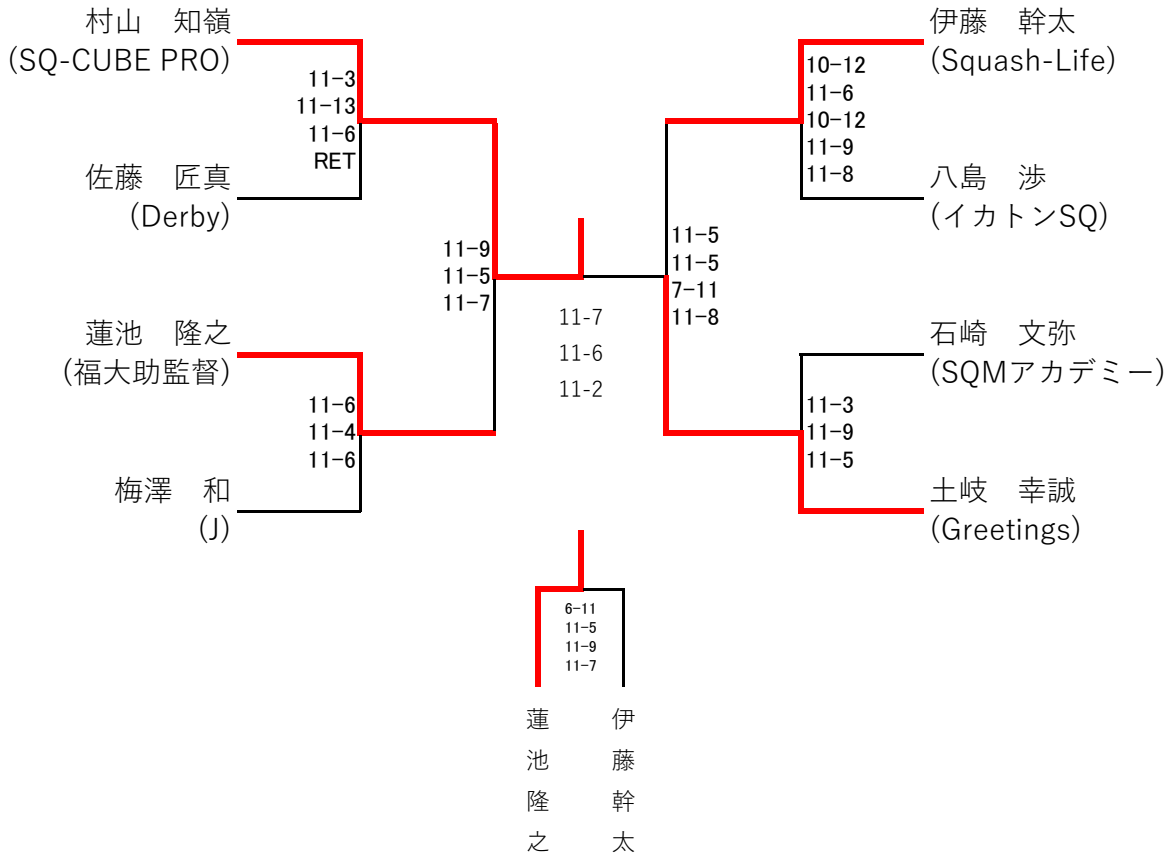

選手権男子本戦

全て1/9

全て5ゲームマッチ

選手権男子予選

全て1/8 全て3ゲームマッチ

選手権男子 予選1回戦負けプレート

全て 1/8

全て3ゲームマッチ

選手権男子 予選2回戦負けドロー

全て 1/8

全て3ゲームマッチ

選手権女子本戦

全て1/9

全て5ゲームマッチ

選手権女子 プレート