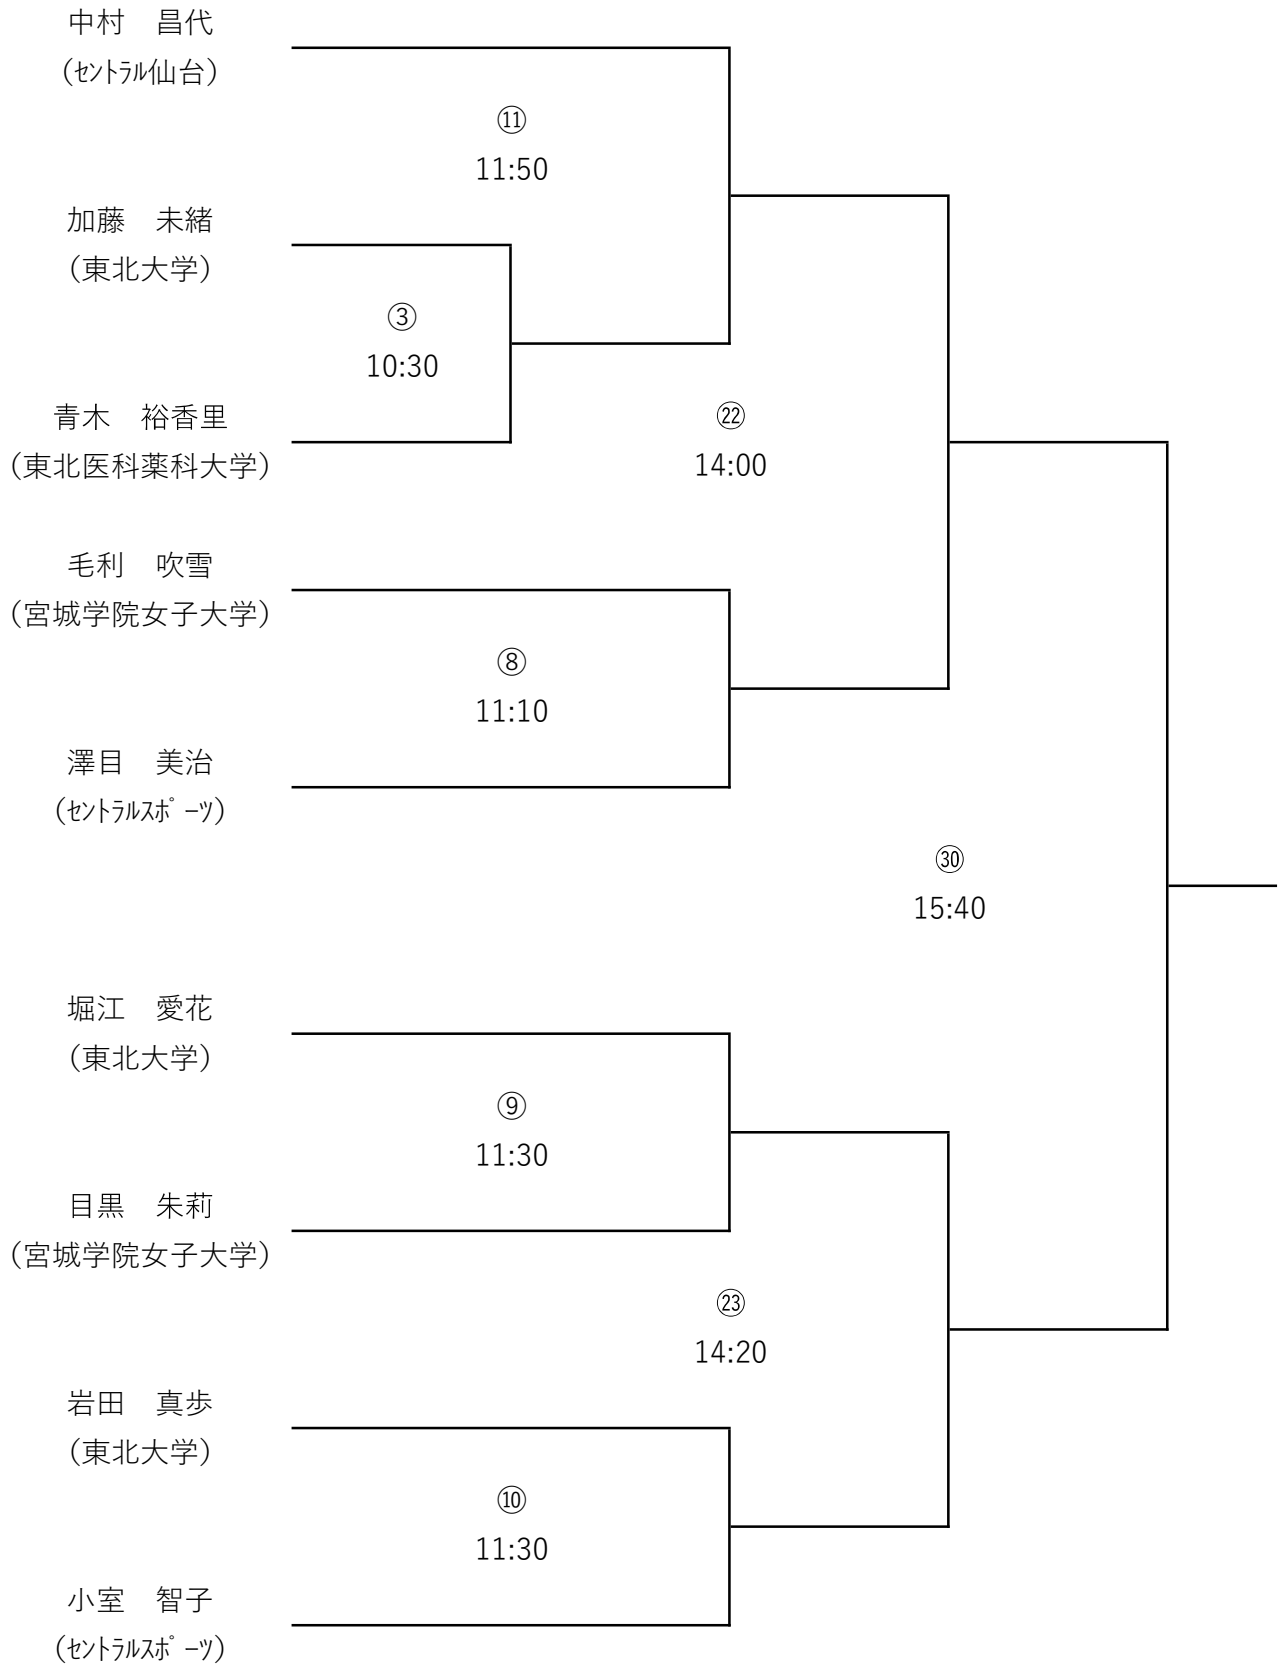

⑥
10:50

山本 周
(東北大学)

㉒
14:00

中野 雄斗
(東北大学)

⑦
11:10

山形 未南
(セントラルスポーツ)

【フレンドシップ 女子】

【新人男子】