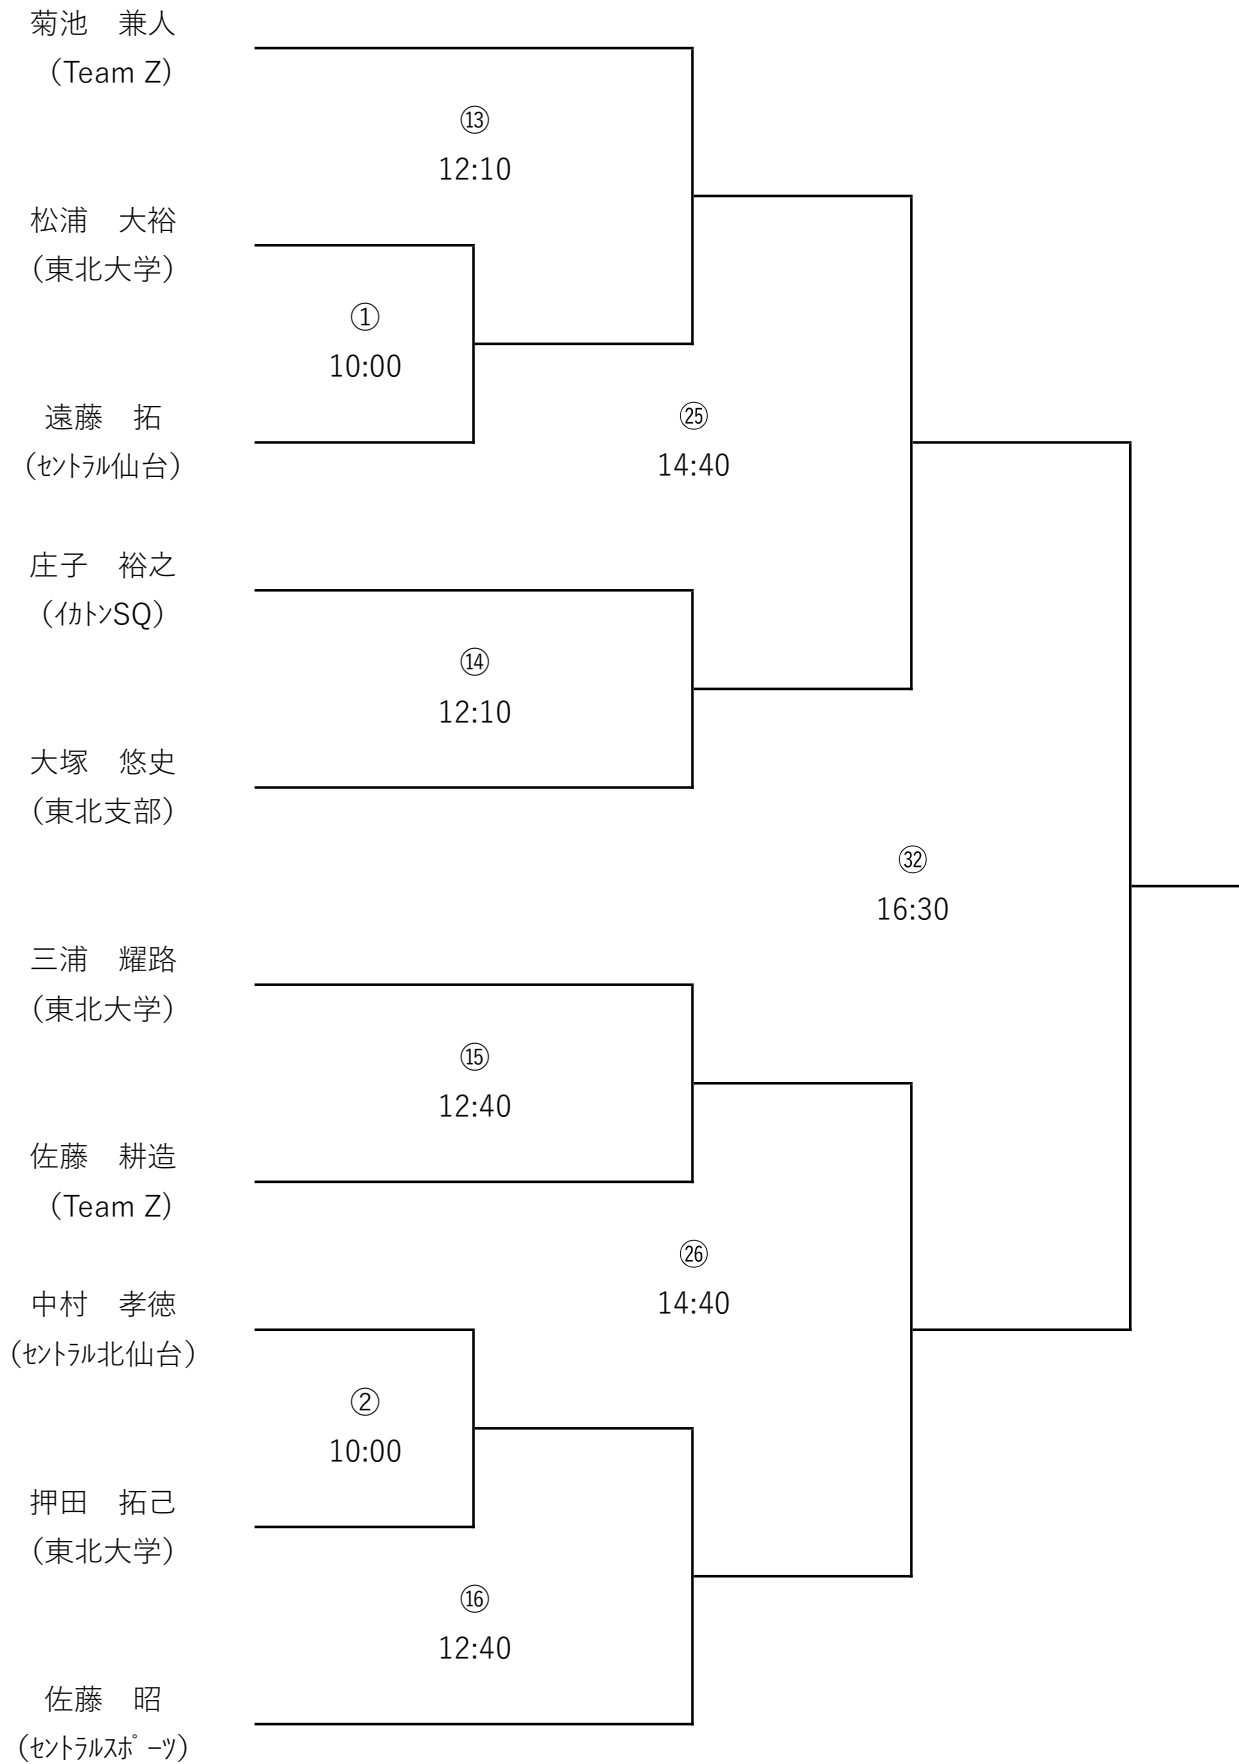

○第28回 東北スカッシュ選手権大会

【選手権男子】