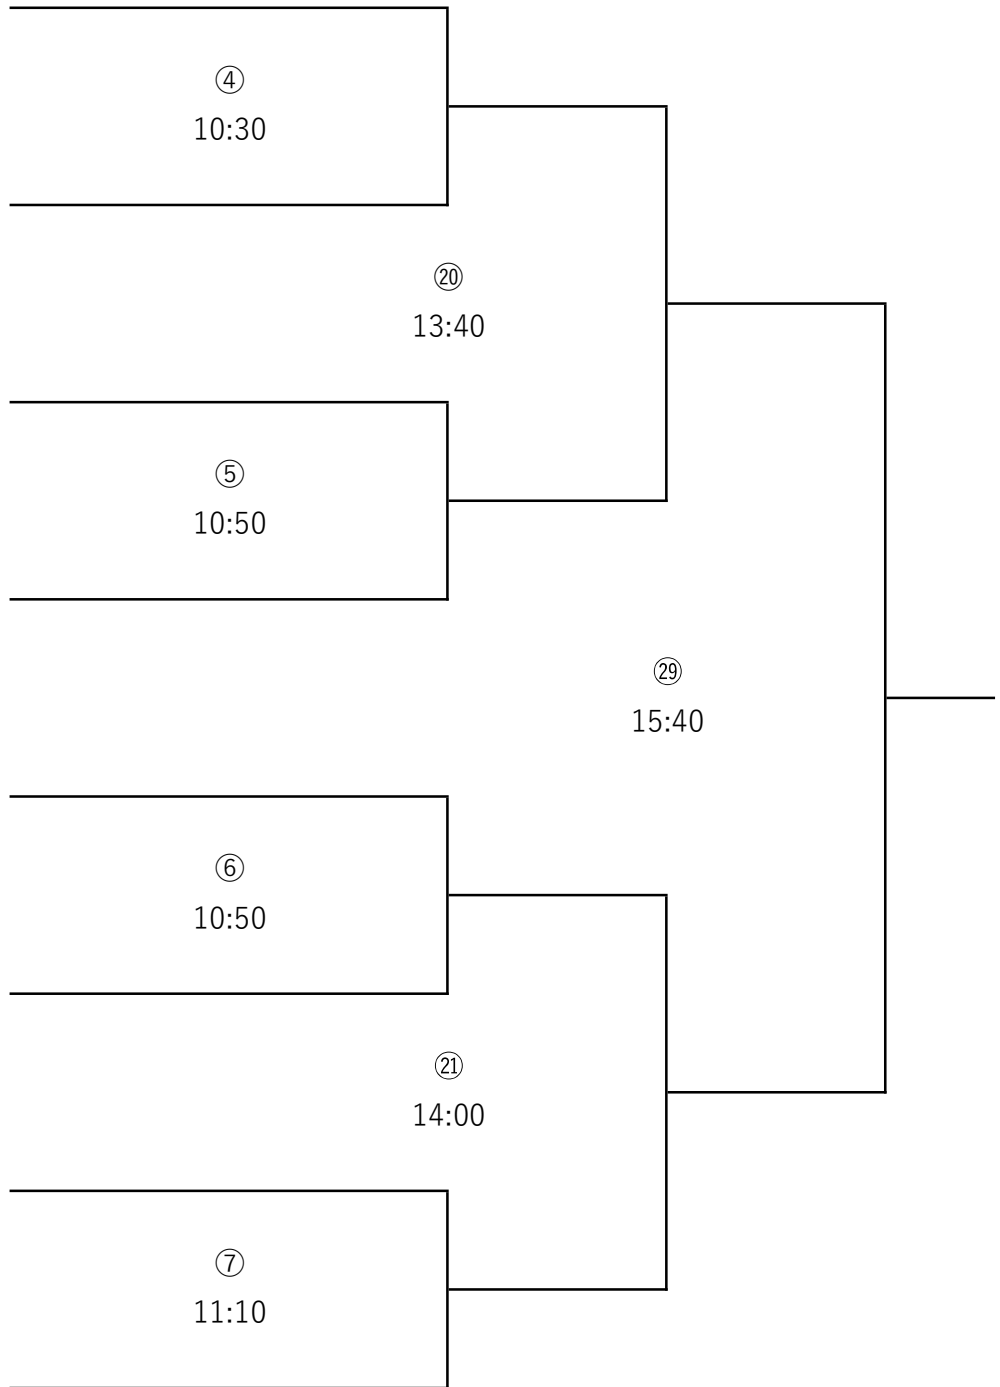

⑥
10:50

山本 周
(東北大学)

㉒
14:00

中野 雄斗
(東北大学)

⑦
11:10

山形 未南
(セントラルスポーツ)

【フレンドシップ 女子】

【新人男子】