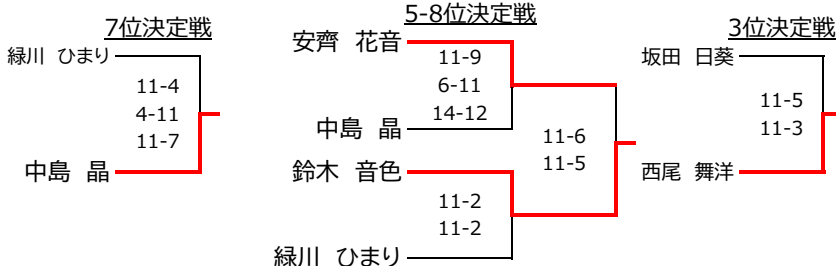

第32回全日本アンダー23スカッシュ選手権

=== 選手権女子(結果スコア) ===

1~2回戦、順位決定戦は、3ゲームスマッチ
準々決勝、準決勝、決勝は、5ゲームスマッチ

=== 選手権男子(結果スコア) ===

第32回全日本アンダー23スカッシュ選手権

=== プレート女子 ===

プレート女子参加者は9:30までに会場入りください

第32回全日本アンダー23スカッシュ選手権