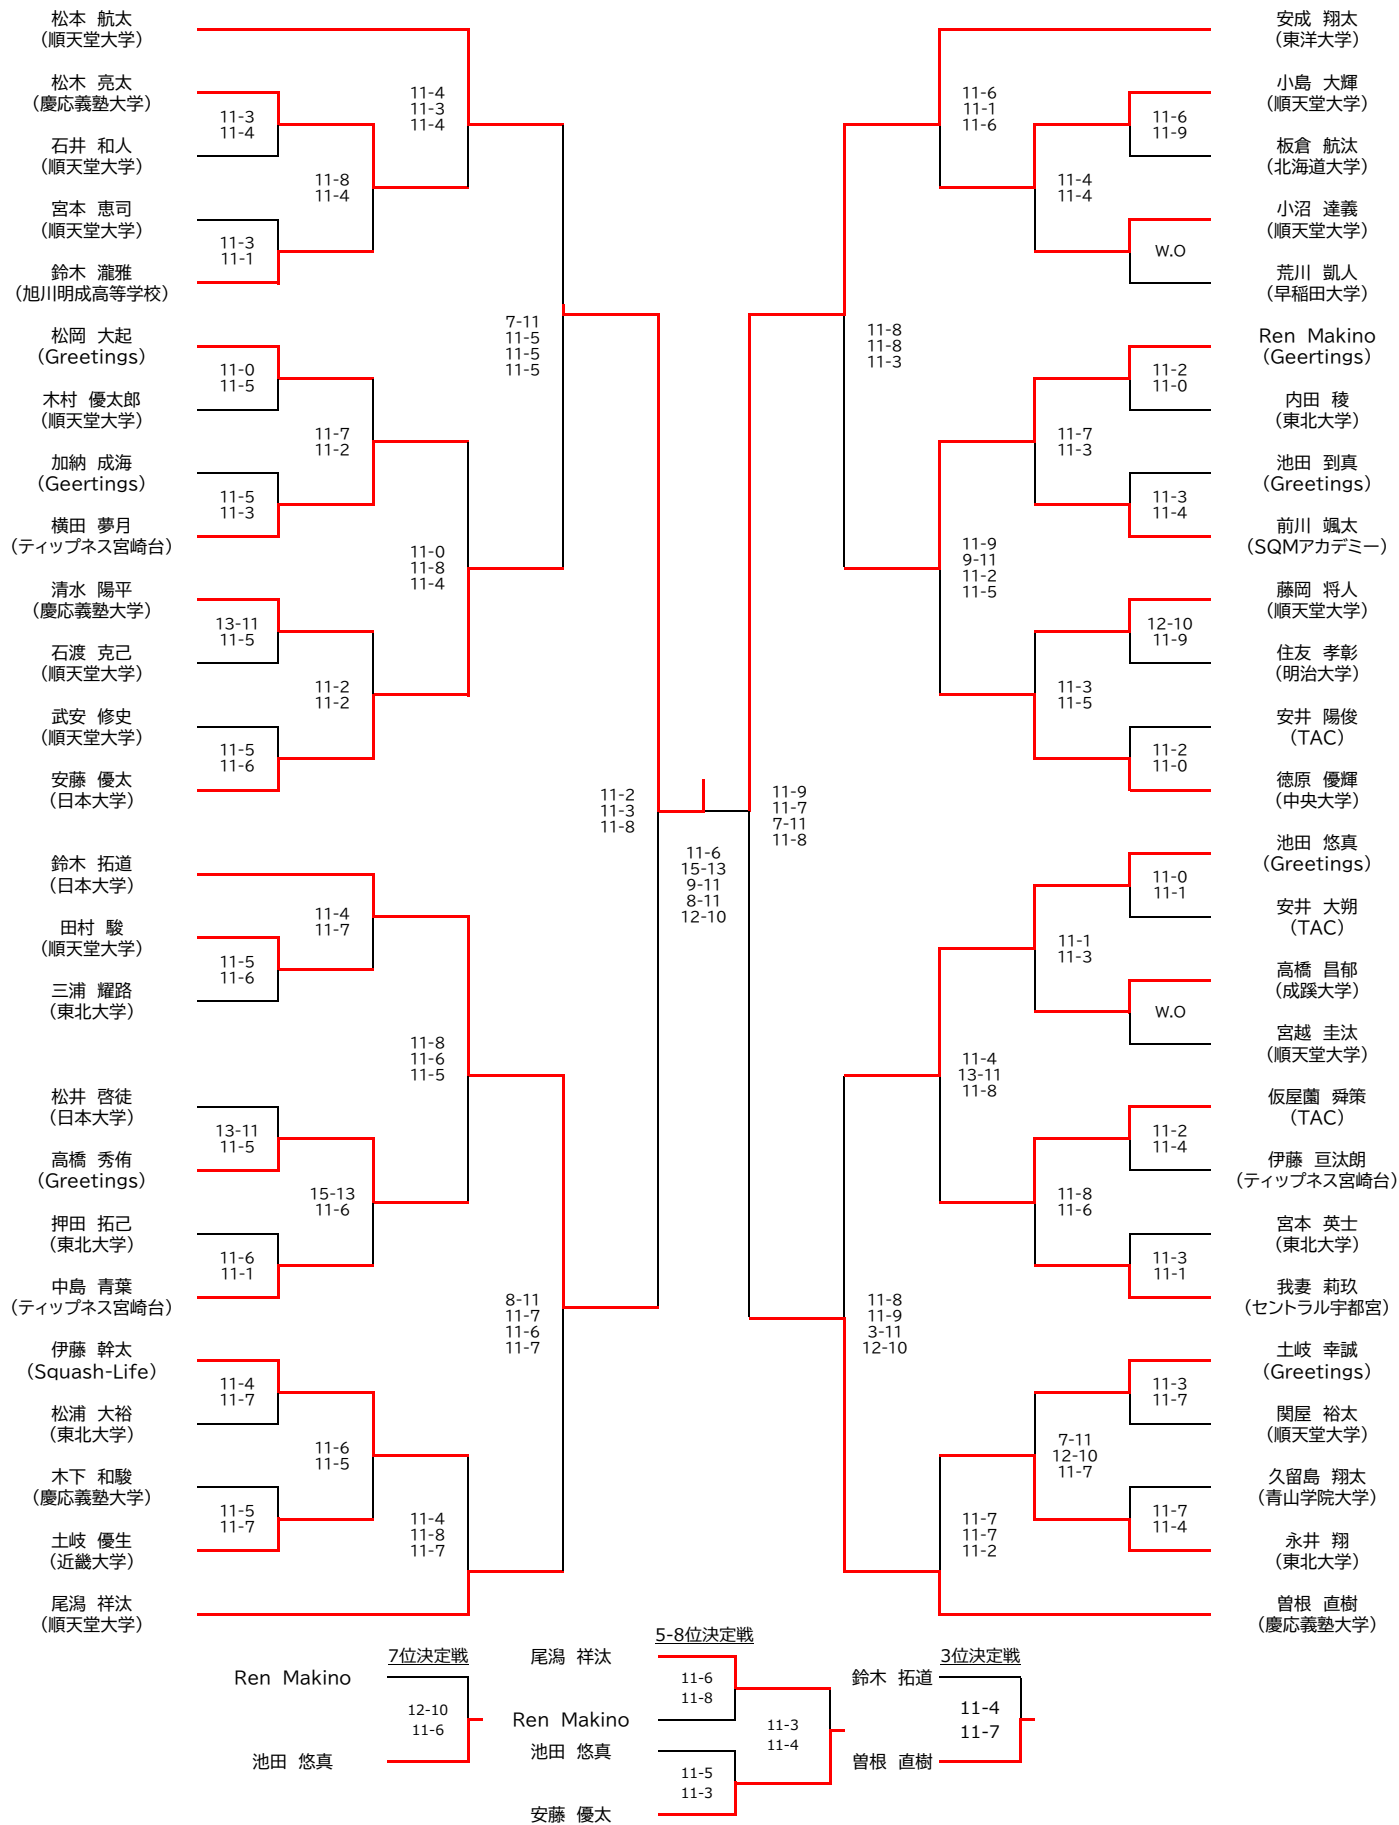

第32回全日本アンダー23スカッシュ選手権

=== 選手権女子(結果スコア) ===

1~2回戦、順位決定戦は、3ゲームスマッチ
準々決勝、準決勝、決勝は、5ゲームスマッチ

=== 選手権男子(結果スコア) ===

第32回全日本アンダー23スカッシュ選手権

=== プレート女子 ===

プレート女子参加者は9:30までに会場入りください

第32回全日本アンダー23スカッシュ選手権

=== プレート男子 ===

- 内田(東北) 1
- 安井大翔(TAC) 17
- 伊藤 豊(テック) 16
- 宮本(東北) 9
- 松浦(東北) 24
- 佐友(明治) 8
- 坂倉(北下) 5
- 押田(東北) 21
- 宮本(順大) 12
- 三浦(東北) 13
- 石井(順大) 20
- ~~久留島(青学) 4~~

- 3 bye
- 19 池田到真(Greetings)
- 14 加納(Greetings)
- 11 山下(高)
- 22 木村(順大)
- 6 安井陽復(TAC)
- 7 松井(日工)
- 23 武安(順大)
- 10 bye
- 15 関屋(順大)
- 18 石渡(順大)
- 2 bye

プレート男子参加者は10:00までに会場入りください