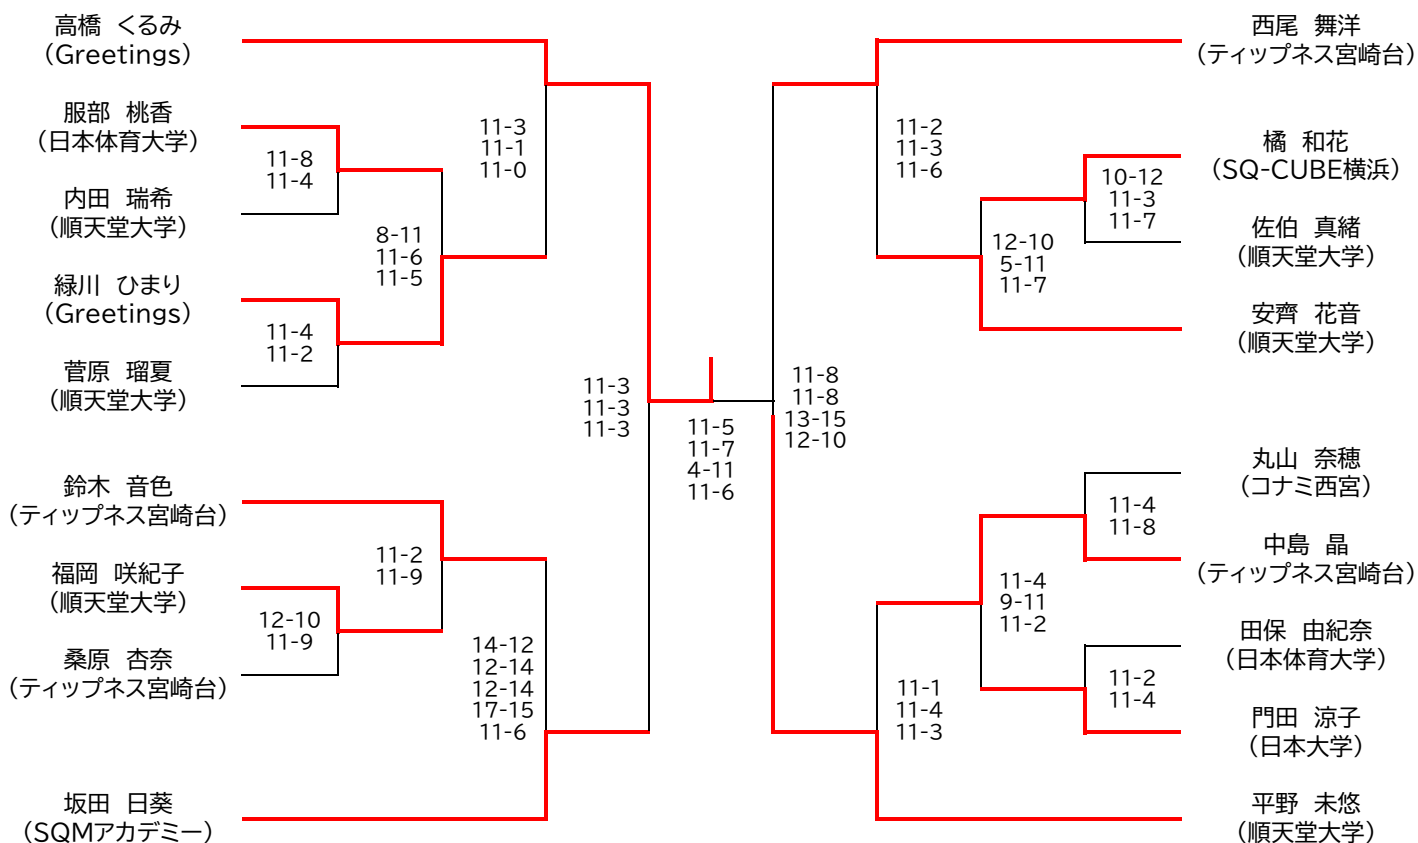

第32回全日本アンダー23スカッシュ選手権

=== 選手権女子(結果スコア) ===

1~2回戦、順位決定戦は、3ゲームスマッチ
準々決勝、準決勝、決勝は、5ゲームスマッチ

=== 選手権男子(結果スコア) ===

第32回全日本アンダー23スカッシュ選手権

=== プレート女子 ===

プレート女子参加者は9:30までに会場入りください

第32回全日本アンダー23スカッシュ選手権

=== プレート男子 ===

- 内田(東北) 1
- 安井大翔(TAC) 17
- 伊藤 豊(テック) 16
- 宮本(東北) 9
- 松浦(東北) 24
- 佐友(明治) 8
- 坂倉(北下) 5
- 押田(東北) 21
- 宮本(順大) 12
- 三浦(東北) 13
- 石井(順大) 20
- ~~久留島(青学) 4~~

- 3 bye
- 19 池田到真(Greetings)
- 14 加納(Greetings)
- 11 山下(高)
- 22 木村(順大)
- 6 安井陽復(TAC)
- 7 松井(日工)
- 23 武安(順大)
- 10 bye
- 15 関屋(順大)
- 18 石渡(順大)
- 2 bye

プレート男子参加者は10:00までに会場入りください