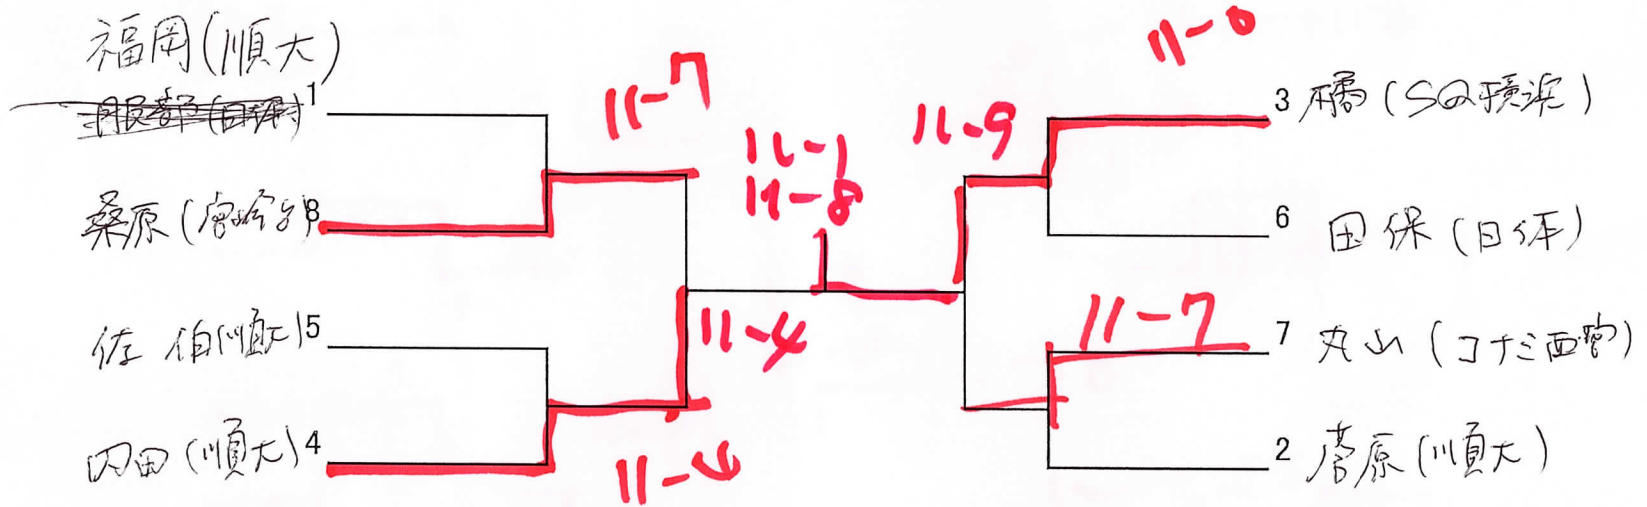

第32回全日本アンダー23スカッシュ選手権

=== 選手権女子(結果スコア) ===

1~2回戦、順位決定戦は、3ゲームスマッチ
準々決勝、準決勝、決勝は、5ゲームスマッチ

=== 選手権男子(結果スコア) ===

第32回全日本アンダー23スカッシュ選手権

=== プレート女子 ===

プレート女子参加者は9:30までに会場入りください

第32回全日本アンダー23スカッシュ選手権

プレート男子参加者は10:00までに会場入りください