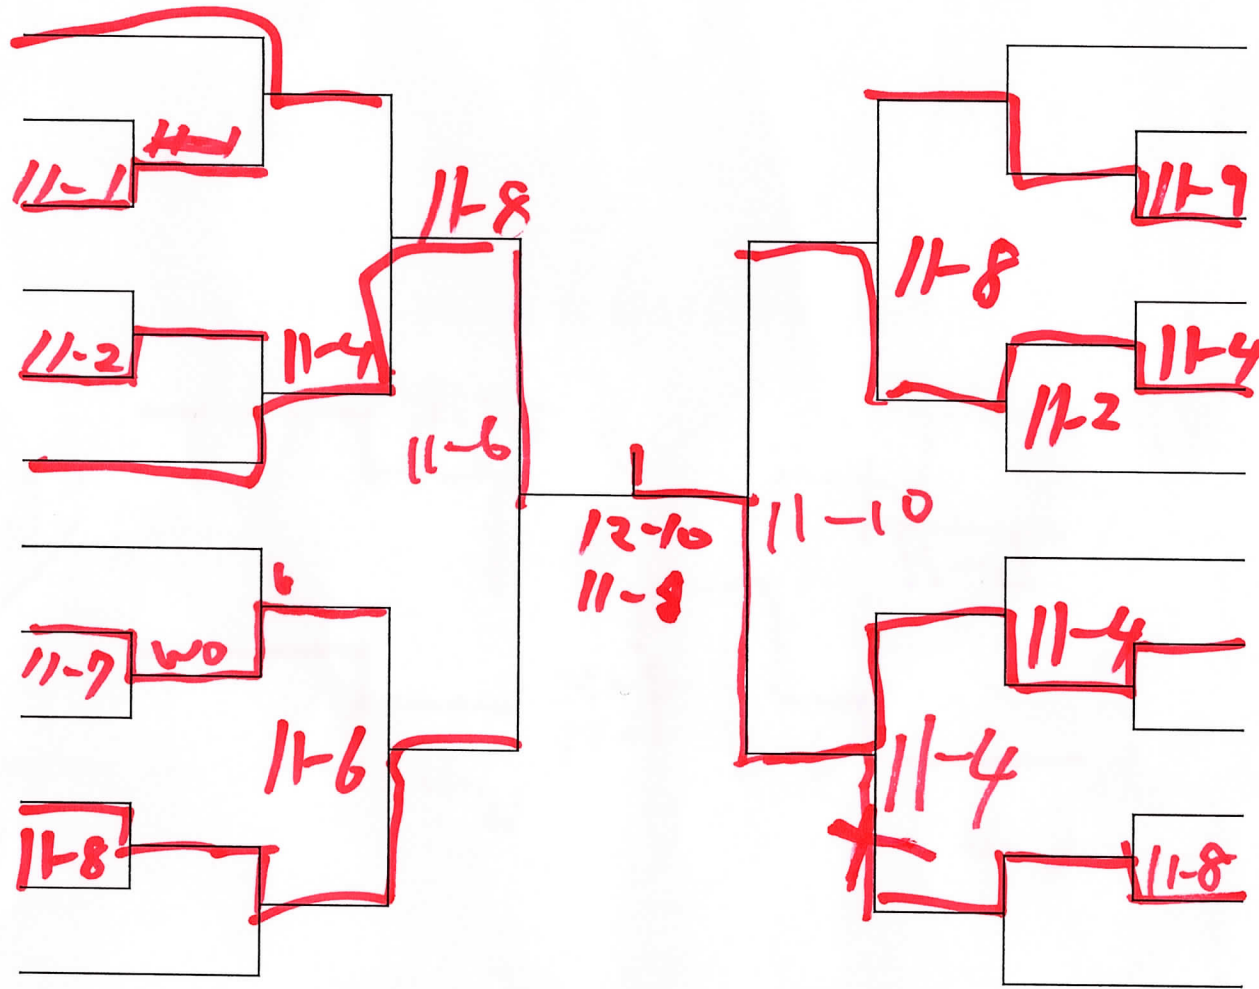

第32回全日本アンダー23スカッシュ選手権

=== 選手権女子(結果スコア) ===

1~2回戦、順位決定戦は、3ゲームスマッチ
準々決勝、準決勝、決勝は、5ゲームスマッチ

=== 選手権男子(結果スコア) ===

第32回全日本アンダー23スカッシュ選手権

=== プレート女子 ===

プレート女子参加者は9:30までに会場入りください

第32回全日本アンダー23スカッシュ選手権

=== プレート男子 ===

- 内田(東北) 1
- 安井大翔(TAC) 17
- 伊藤 豊(テック) 16
- 宮本(東北) 9
- 松浦(東北) 24
- 佐友(明治) 8
- 坂倉(北下) 5
- 押田(東北) 21
- 宮本(順大) 12
- 三浦(東北) 13
- 石井(順大) 20
- ~~久留島(青学) 4~~

- 3 bye
- 19 池田到真(Greetings)
- 14 加納(Greetings)
- 11 山下(高)
- 22 木村(順大)
- 6 安井陽復(TAC)
- 7 松井(日工)
- 23 武安(順大)
- 10 bye
- 15 関屋(順大)
- 18 石渡(順大)
- 2 bye

プレート男子参加者は10:00までに会場入りください