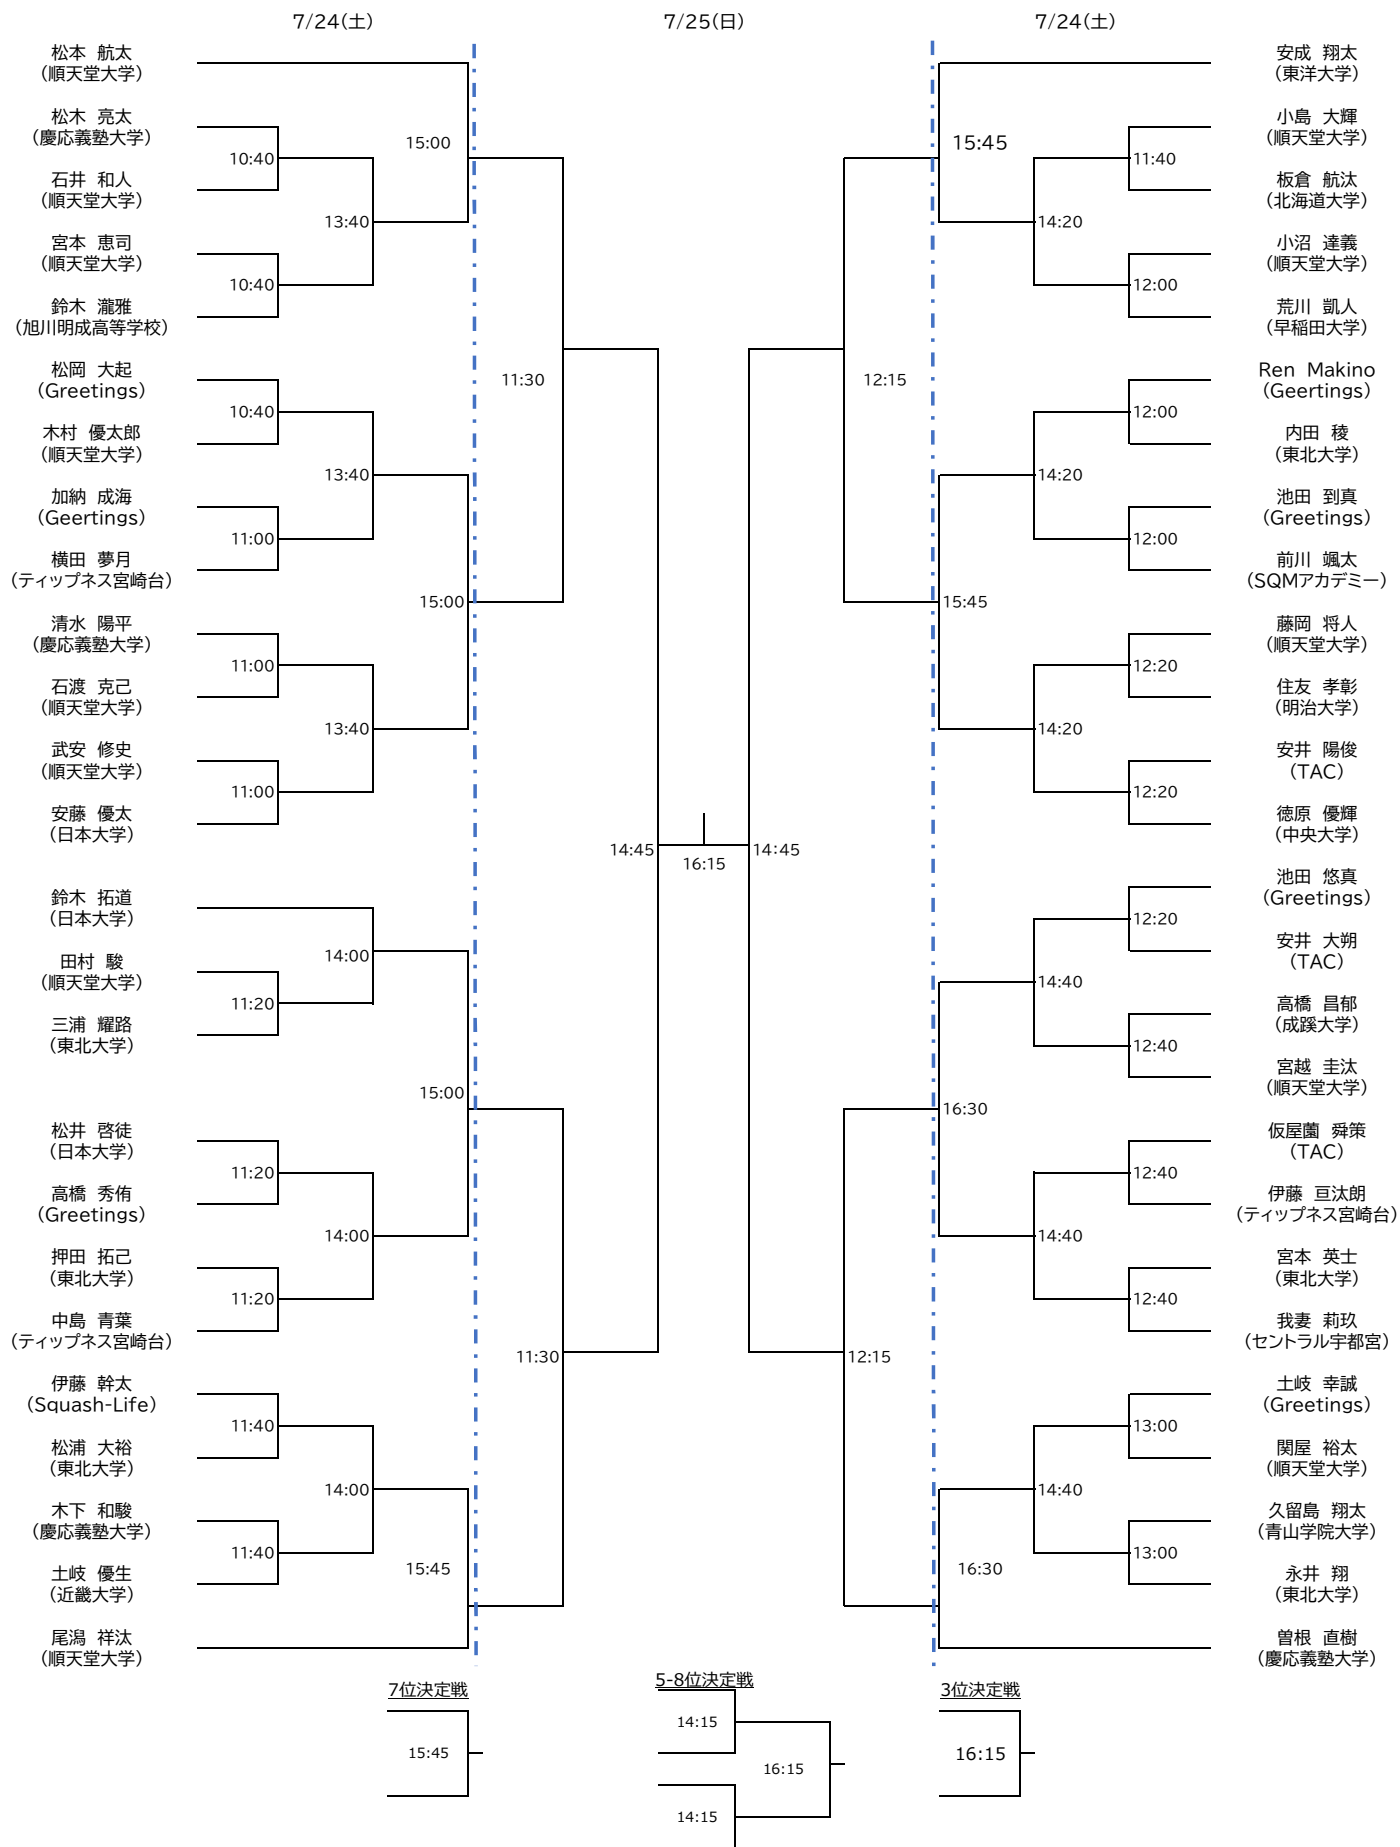

第32回全日本アンダー23スカッシュ選手権

=== 選手権女子 ===

1~2回戦、順位決定戦は、3ゲームスマッチ
準々決勝、準決勝、決勝は、5ゲームスマッチ

第32回全日本アンダー23スカッシュ選手権

=== 選手権男子 ===

1、2回戦、順位決定戦は、3ゲームスマッチ
3回戦、準々決勝、準決勝、決勝は、5ゲームスマッチ

プレート女子

プレート女子参加者は9:30までに会場入りください

プレート男子

プレート男子参加者は10:00までに会場入りください