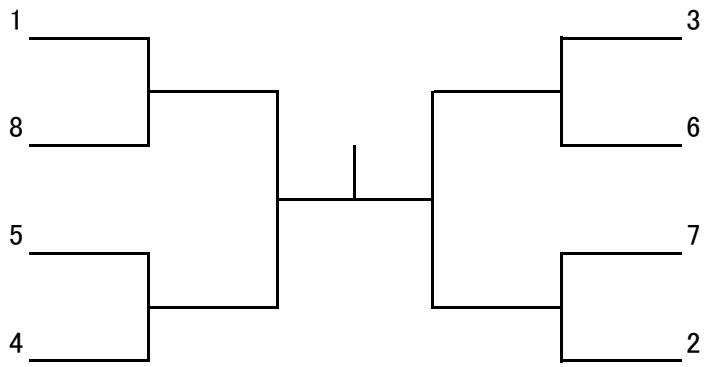

第32回全日本アンダー23スカッシュ選手権

=== 選手権女子 ===

1~2回戦、順位決定戦は、3ゲームスマッチ
準々決勝、準決勝、決勝は、5ゲームスマッチ

第32回全日本アンダー23スカッシュ選手権

=== 選手権男子 ===

1、2回戦、順位決定戦は、3ゲームスマッチ
3回戦、準々決勝、準決勝、決勝は、5ゲームスマッチ

プレート女子

プレート女子参加者は9:30までに会場入りください

プレート男子

プレート男子参加者は10:00までに会場入りください