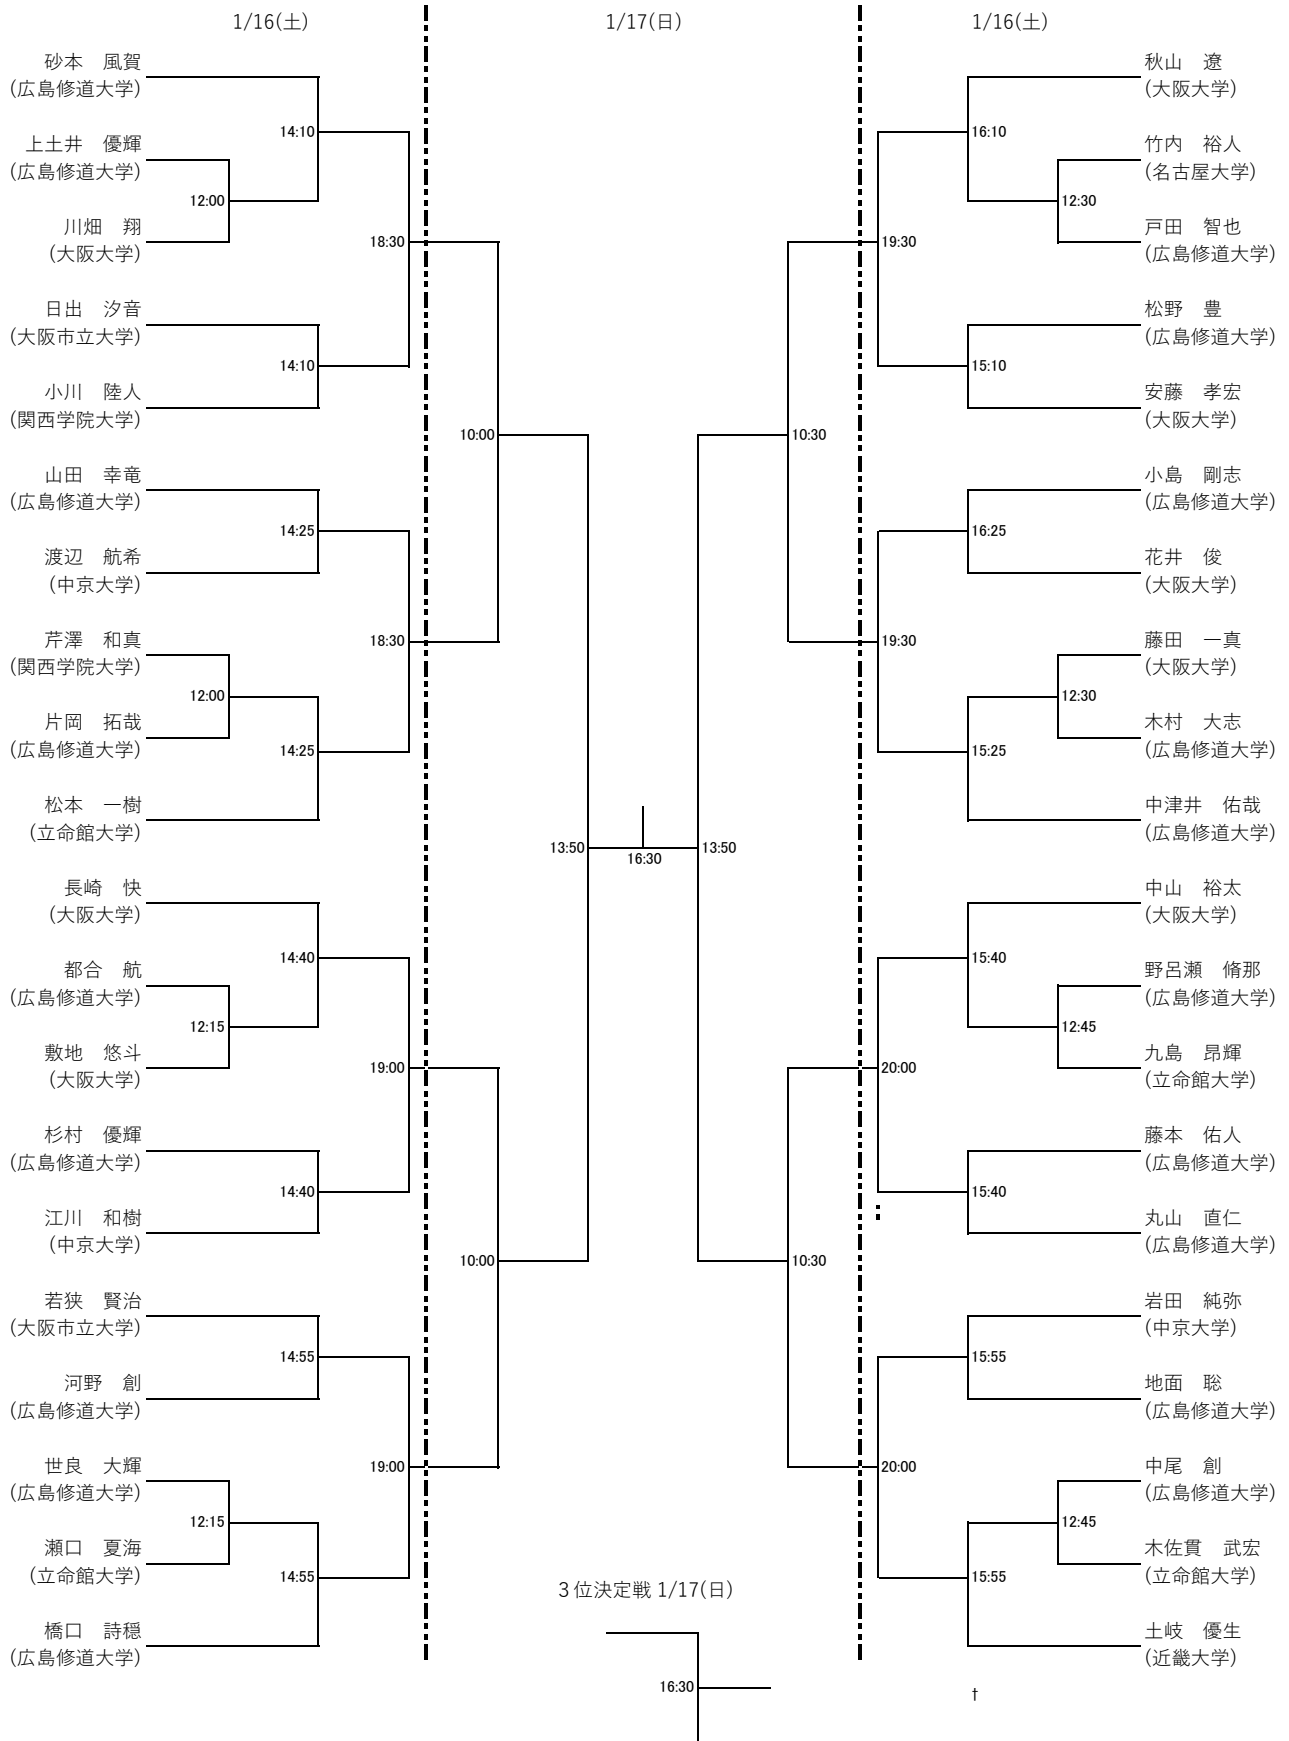

選手権男子

選手権女子

男子プレート 1/17(日)

女子プレート 1/17(日)