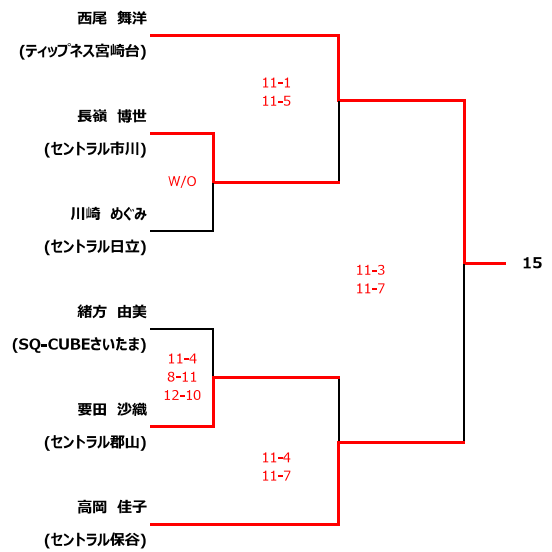

選手権男子 本戦			
氏名/所属	2/23(SUN)	2/24(MON)	2/23(SUN)

※本戦シード選手が棄権となった為、ドローが変更になっております。なお、第3シードがラッキーローガーの為、選手権予選決勝者の方々でくじ引きを行います。

3位決定戦

選手権男子 予選

氏名/所属	全て2/22 (SAT)	氏名/所属	全て2/22 (SAT)
-------	--------------	-------	--------------

選手権男子 予選

氏名/所属	全て2/22 (SAT)	氏名/所属	全て2/22 (SAT)
-------	--------------	-------	--------------

選手権女子 本戦				
氏名/所属	2/23(SUN)	2/24(MON)	2/23(SUN)	氏名/所属

3位決定戦

選手権女子 予選			
氏名/所属	全て2/22 (SAT)	氏名/所属	全て2/22 (SAT)

選手権女子 予選

氏名/所属	全て2/22 (SAT)	氏名/所属	全て2/22 (SAT)
-------	--------------	-------	--------------

エキスパート男子 (12)

氏名/所属	全て2/23 (SUN)	氏名/所属
-------	--------------	-------

※2/23 (SUN) 全試合終了後にエキスパート男女、フレンド男女の表彰式を実施します。
入賞者の方をご参加の程、宜しくお願い致します。