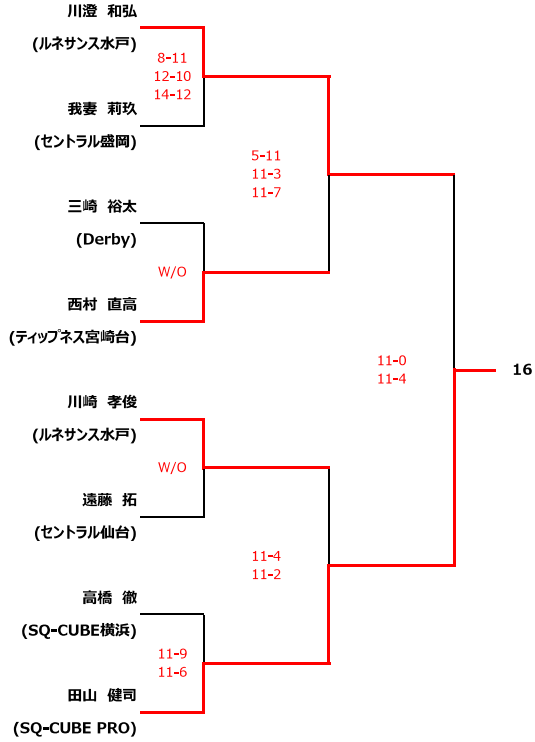

選手権男子 本戦			
氏名/所属	2/23(SUN)	2/24(MON)	2/23(SUN)

※本戦シード選手が棄権となった為、ドローが変更になっております。なお、第3シードがラッキーローガーの為、選手権予選決勝者の方々でくじ引きを行います。

3位決定戦

選手権男子 予選

氏名/所属	全て2/22 (SAT)	氏名/所属	全て2/22 (SAT)
-------	--------------	-------	--------------

選手権男子 予選

氏名/所属	全て2/22 (SAT)	氏名/所属	全て2/22 (SAT)
-------	--------------	-------	--------------

選手権女子 本戦				
氏名/所属	2/23(SUN)	2/24(MON)	2/23(SUN)	氏名/所属

3位決定戦

選手権女子 予選			
氏名/所属	全て2/22 (SAT)	氏名/所属	全て2/22 (SAT)

選手権女子 予選