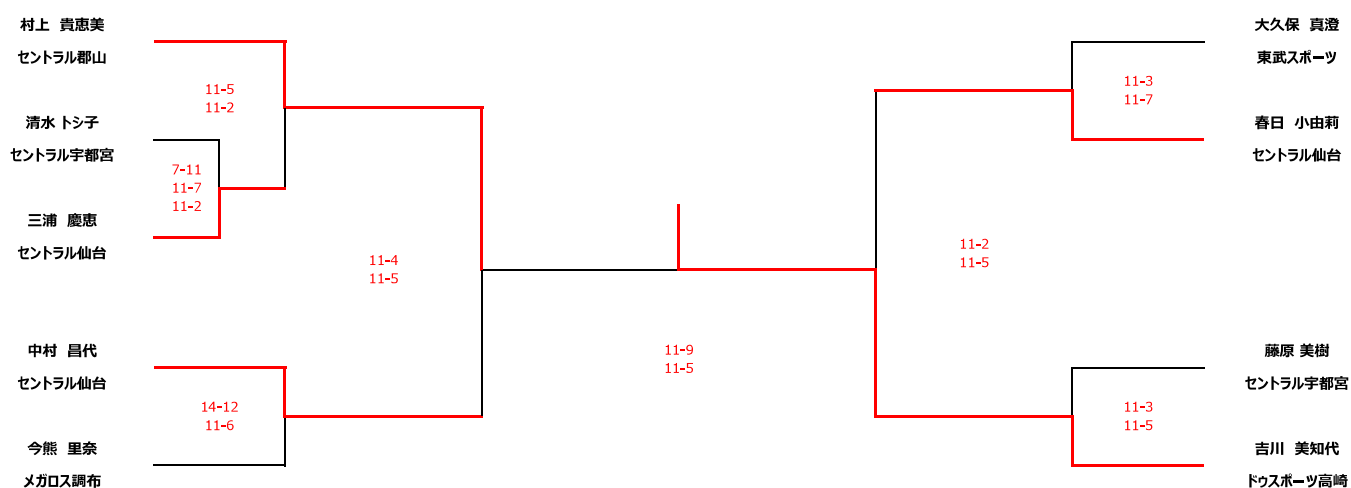

エキスパート女子 (8)

氏名/所属	全て2/23 (SUN)	氏名/所属
-------	--------------	-------

※2/23 (SUN) 全試合終了後にエキスパート男女、フレンド男女の表彰式を実施します。
入賞者の方をご参加の程、宜しくお願い致します。

フレンド男子 (9)

氏名/所属	全て2/23 (SUN)	氏名/所属
-------	--------------	-------

※2/23 (SUN) 全試合終了後にエキスパート男女、フレンド男女の表彰式を実施します。
入賞者の方はご参加の程、宜しくお願い致します。

フレンド女子 (9)

氏名/所属	全て2/23 (SUN)	氏名/所属
-------	--------------	-------

※2/23 (SUN) 全試合終了後にエキスパート男女、フレンド男女の表彰式を実施します。
入賞者の方はご参加の程、宜しくお願い致します。