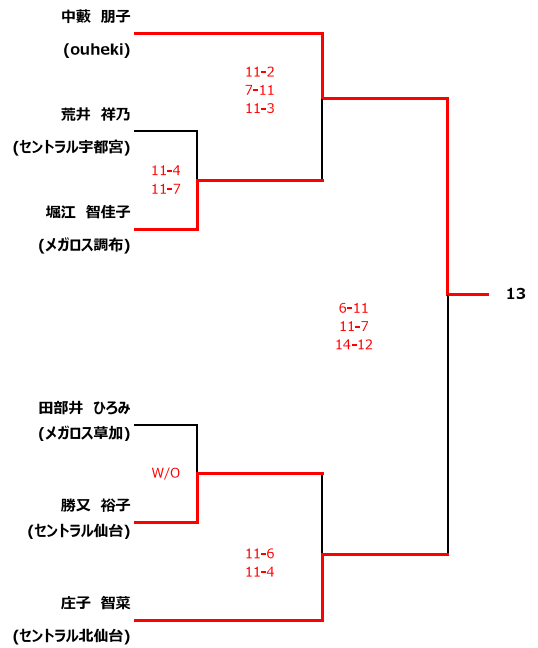

選手権男子 本戦			
氏名/所属	2/23(SUN)	2/24(MON)	2/23(SUN)

※本戦シード選手が棄権となった為、ドローが変更になっております。なお、第3シードがラッキーローガーの為、選手権予選決勝者の方々でくじ引きを行います。

3位決定戦

選手権男子 予選

氏名/所属	全て2/22 (SAT)	氏名/所属	全て2/22 (SAT)
-------	--------------	-------	--------------

選手権男子 予選

氏名/所属	全て2/22 (SAT)	氏名/所属	全て2/22 (SAT)
-------	--------------	-------	--------------

選手権女子 本戦				
氏名/所属	2/23(SUN)	2/24(MON)	2/23(SUN)	氏名/所属

3位決定戦

選手権女子 予選			
氏名/所属	全て2/22 (SAT)	氏名/所属	全て2/22 (SAT)

選手権女子 予選

氏名/所属	全て2/22 (SAT)	氏名/所属	全て2/22 (SAT)
-------	--------------	-------	--------------

エキスパート男子 (12)

氏名/所属	全て2/23 (SUN)	氏名/所属
-------	--------------	-------

※2/23 (SUN) 全試合終了後にエキスパート男女、フレンド男女の表彰式を実施します。
入賞者の方をご参加の程、宜しくお願い致します。