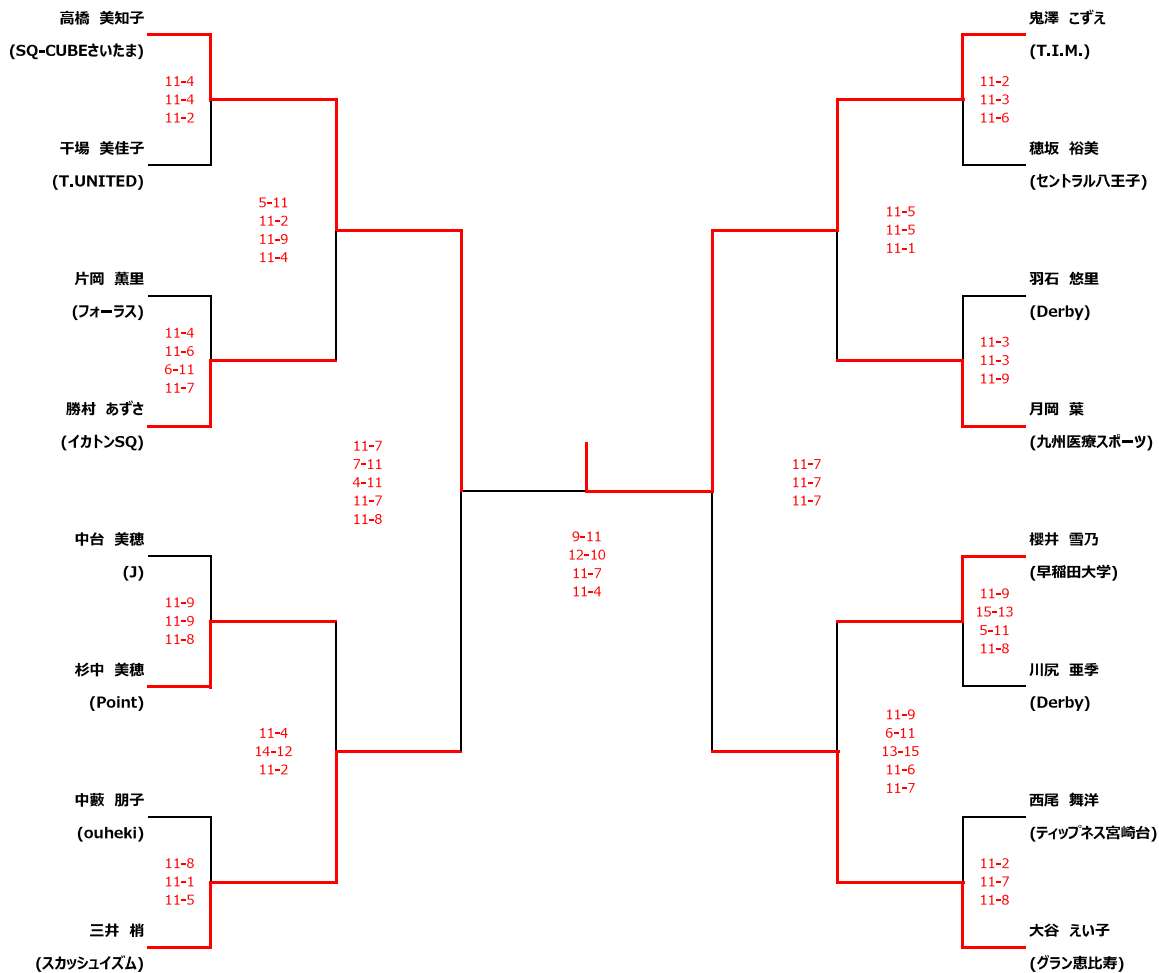

選手権男子 本戦			
氏名/所属	2/23(SUN)	2/24(MON)	2/23(SUN)

※本戦シード選手が棄権となった為、ドローが変更になっております。なお、第3シードがラッキーローガーの為、選手権予選決勝者の方々でくじ引きを行います。

3位決定戦

選手権男子 予選

氏名/所属	全て2/22 (SAT)	氏名/所属	全て2/22 (SAT)
-------	--------------	-------	--------------

選手権男子 予選

氏名/所属	全て2/22 (SAT)	氏名/所属	全て2/22 (SAT)
-------	--------------	-------	--------------

選手権女子 本戦				
氏名/所属	2/23(SUN)	2/24(MON)	2/23(SUN)	氏名/所属

3位決定戦

選手権女子 予選			
氏名/所属	全て2/22 (SAT)	氏名/所属	全て2/22 (SAT)

選手権女子 予選