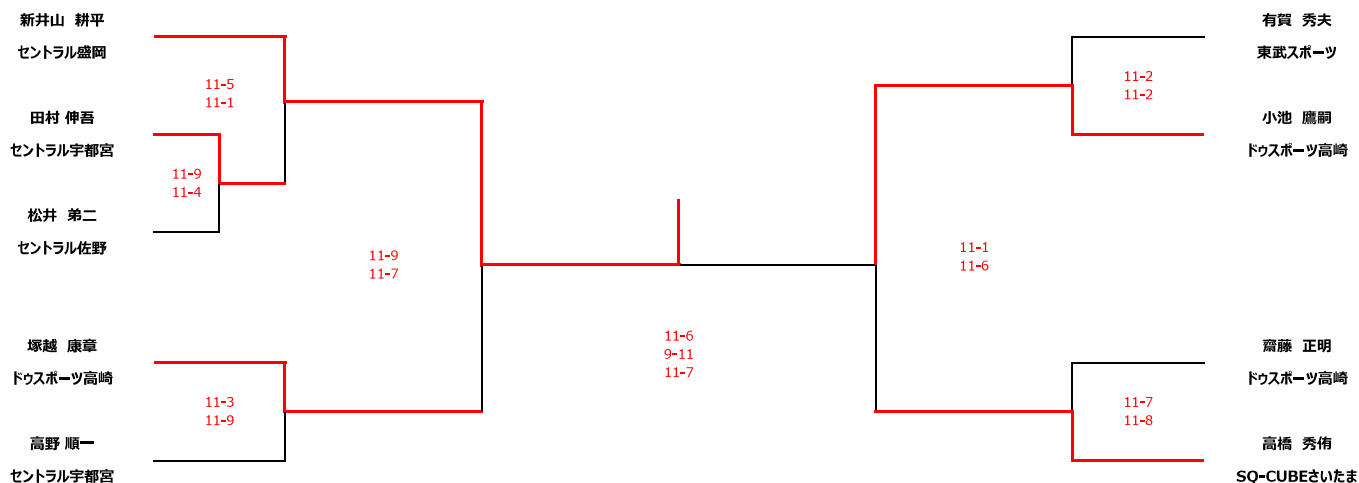

フレンド男子 (9)

氏名/所属	全て2/23 (SUN)	氏名/所属

※2/23 (SUN) 全試合終了後にエキスパート男女、フレンド男女の表彰式を実施します。
入賞者の方はご参加の程、宜しくお願い致します。