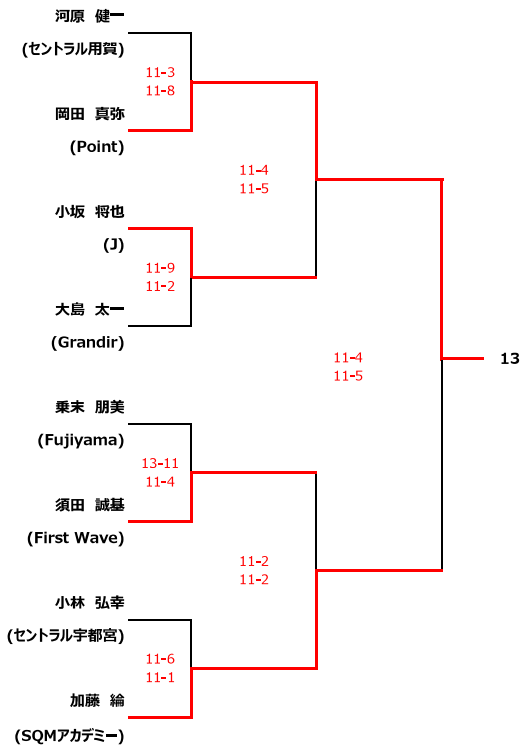

選手権男子 本戦			
氏名/所属	2/23(SUN)	2/24(MON)	2/23(SUN)

※本戦シード選手が棄権となった為、ドローが変更になっております。なお、第3シードがラッキーローガーの為、選手権予選決勝者の方々でくじ引きを行います。

3位決定戦

選手権男子 予選

氏名/所属	全て2/22 (SAT)	氏名/所属	全て2/22 (SAT)
-------	--------------	-------	--------------

選手権男子 予選

氏名/所属	全て2/22 (SAT)	氏名/所属	全て2/22 (SAT)
-------	--------------	-------	--------------

選手権女子 本戦				
氏名/所属	2/23(SUN)	2/24(MON)	2/23(SUN)	氏名/所属

3位決定戦

選手権女子 予選			
氏名/所属	全て2/22 (SAT)	氏名/所属	全て2/22 (SAT)

選手権女子 予選