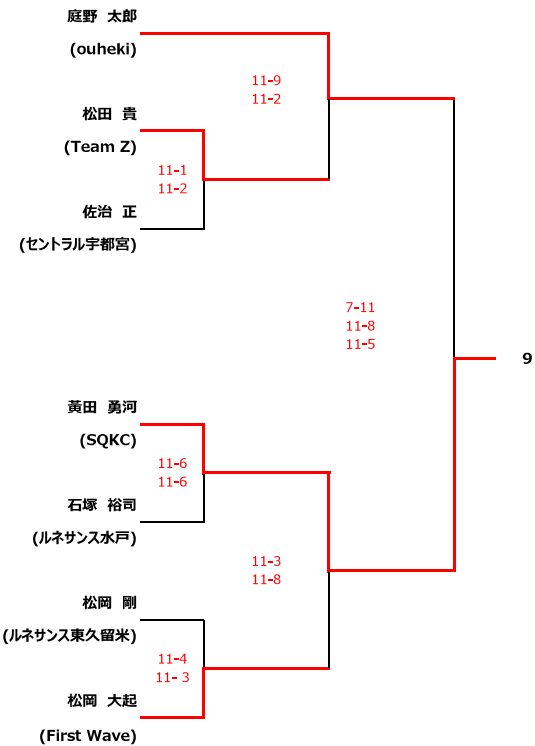

選手権男子 本戦			
氏名/所属	2/23(SUN)	2/24(MON)	2/23(SUN)

※本戦シード選手が棄権となった為、ドローが変更になっております。なお、第3シードがラッキーローガーの為、選手権予選決勝者の方々でくじ引きを行います。

3位決定戦

選手権男子 予選

氏名/所属	全て2/22 (SAT)	氏名/所属	全て2/22 (SAT)
-------	--------------	-------	--------------

選手権男子 予選

氏名/所属	全て2/22 (SAT)	氏名/所属	全て2/22 (SAT)
-------	--------------	-------	--------------

選手権女子 本戦				
氏名/所属	2/23(SUN)	2/24(MON)	2/23(SUN)	氏名/所属

3位決定戦

選手権女子 予選			
氏名/所属	全て2/22 (SAT)	氏名/所属	全て2/22 (SAT)

選手権女子 予選