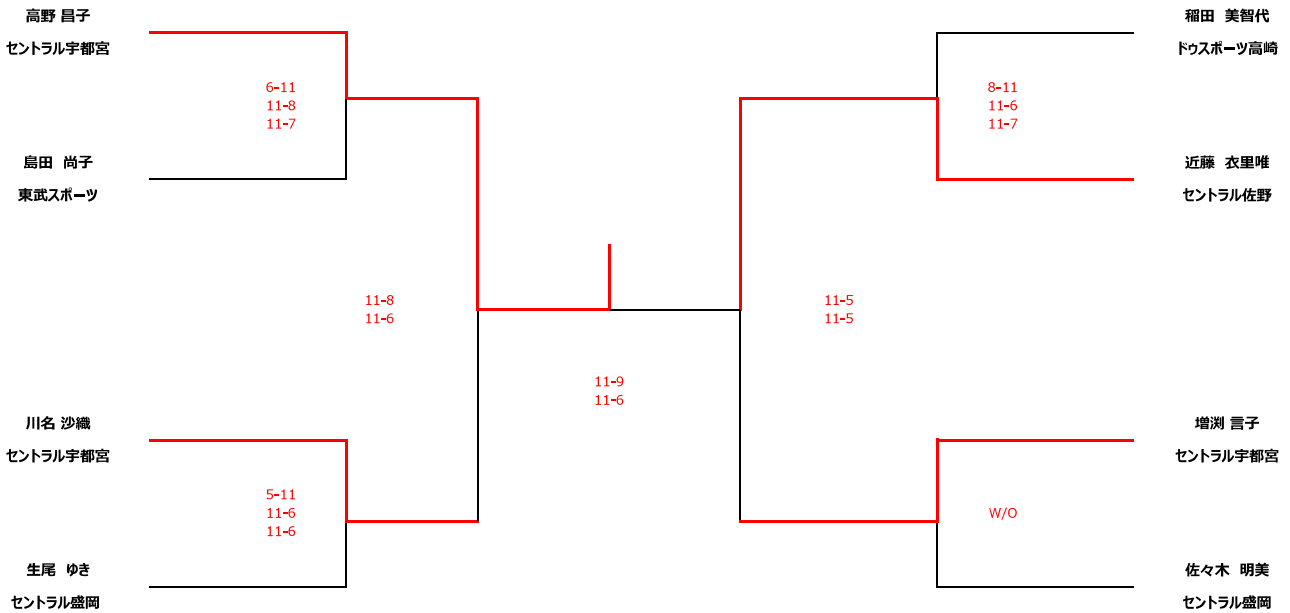

選手権男子 予選

氏名/所属	全て2/22 (SAT)	氏名/所属	全て2/22 (SAT)
-------	--------------	-------	--------------

選手権女子 本戦				
氏名/所属	2/23(SUN)	2/24(MON)	2/23(SUN)	氏名/所属

3位決定戦

選手権女子 予選			
氏名/所属	全て2/22 (SAT)	氏名/所属	全て2/22 (SAT)

選手権女子 予選

氏名/所属	全て2/22 (SAT)	氏名/所属	全て2/22 (SAT)
-------	--------------	-------	--------------

エキスパート男子 (12)

氏名/所属	全て2/23 (SUN)	氏名/所属
-------	--------------	-------

※2/23 (SUN) 全試合終了後にエキスパート男女、フレンド男女の表彰式を実施します。
入賞者の方をご参加の程、宜しくお願い致します。

エキスパート女子 (8)

氏名/所属	全て2/23 (SUN)	氏名/所属
-------	--------------	-------

※2/23 (SUN) 全試合終了後にエキスパート男女、フレンド男女の表彰式を実施します。
入賞者の方をご参加の程、宜しくお願い致します。

フレンド男子 (9)

氏名/所属	全て2/23 (SUN)	氏名/所属
-------	--------------	-------