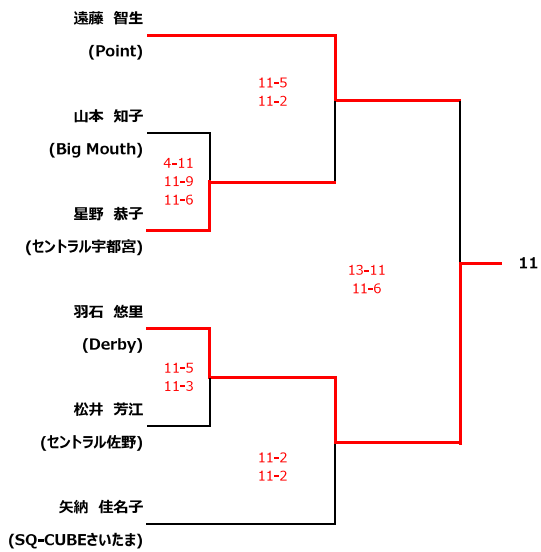

選手権男子 本戦			
氏名/所属	2/23(SUN)	2/24(MON)	2/23(SUN)

※本戦シード選手が棄権となった為、ドローが変更になっております。なお、第3シードがラッキーローガーの為、選手権予選決勝者の方々でくじ引きを行います。

3位決定戦

選手権男子 予選

氏名/所属	全て2/22 (SAT)	氏名/所属	全て2/22 (SAT)
-------	--------------	-------	--------------

選手権男子 予選

氏名/所属	全て2/22 (SAT)	氏名/所属	全て2/22 (SAT)
-------	--------------	-------	--------------

選手権女子 本戦				
氏名/所属	2/23(SUN)	2/24(MON)	2/23(SUN)	氏名/所属

3位決定戦

選手権女子 予選			
氏名/所属	全て2/22 (SAT)	氏名/所属	全て2/22 (SAT)

選手権女子 予選

氏名/所属	全て2/22 (SAT)	氏名/所属	全て2/22 (SAT)
-------	--------------	-------	--------------

エキスパート男子 (12)

氏名/所属	全て2/23 (SUN)	氏名/所属
-------	--------------	-------

※2/23 (SUN) 全試合終了後にエキスパート男女、フレンド男女の表彰式を実施します。
入賞者の方をご参加の程、宜しくお願い致します。