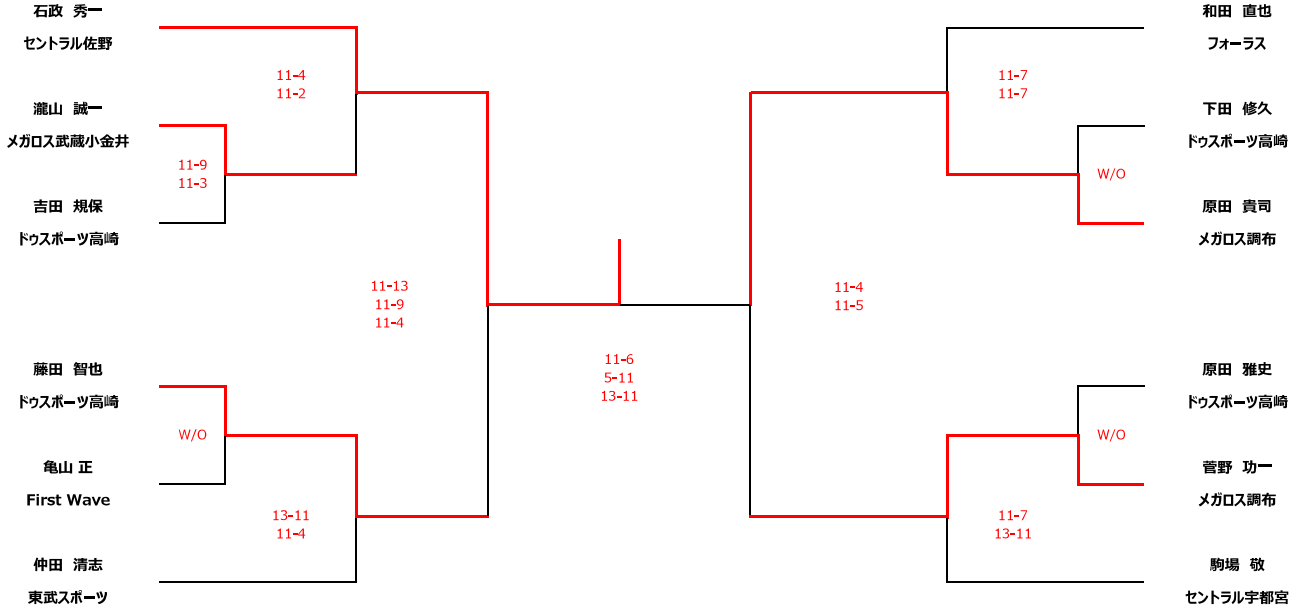

選手権男子 予選

氏名/所属	全て2/22 (SAT)	氏名/所属	全て2/22 (SAT)
-------	--------------	-------	--------------

選手権女子 本戦				
氏名/所属	2/23(SUN)	2/24(MON)	2/23(SUN)	氏名/所属

3位決定戦

選手権女子 予選			
氏名/所属	全て2/22 (SAT)	氏名/所属	全て2/22 (SAT)

選手権女子 予選

氏名/所属	全て2/22 (SAT)	氏名/所属	全て2/22 (SAT)
-------	--------------	-------	--------------

エキスパート男子 (12)

氏名/所属	全て2/23 (SUN)	氏名/所属
-------	--------------	-------

※2/23 (SUN) 全試合終了後にエキスパート男女、フレンド男女の表彰式を実施します。
入賞者の方をご参加の程、宜しくお願い致します。