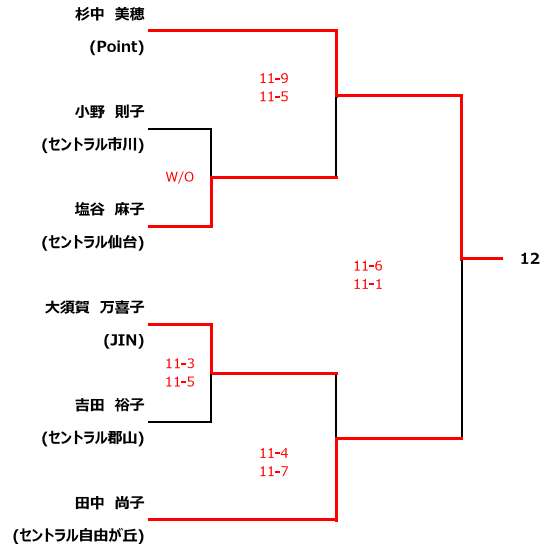

選手権男子 本戦			
氏名/所属	2/23(SUN)	2/24(MON)	2/23(SUN)

※本戦シード選手が棄権となった為、ドローが変更になっております。なお、第3シードがラッキーローガーの為、選手権予選決勝者の方々でくじ引きを行います。

3位決定戦

選手権男子 予選

氏名/所属	全て2/22 (SAT)	氏名/所属	全て2/22 (SAT)
-------	--------------	-------	--------------

選手権男子 予選

氏名/所属	全て2/22 (SAT)	氏名/所属	全て2/22 (SAT)
-------	--------------	-------	--------------

選手権女子 本戦				
氏名/所属	2/23(SUN)	2/24(MON)	2/23(SUN)	氏名/所属

3位決定戦

選手権女子 予選			
氏名/所属	全て2/22 (SAT)	氏名/所属	全て2/22 (SAT)

選手権女子 予選

氏名/所属	全て2/22 (SAT)	氏名/所属	全て2/22 (SAT)
-------	--------------	-------	--------------

エキスパート男子 (12)

氏名/所属	全て2/23 (SUN)	氏名/所属
-------	--------------	-------

※2/23 (SUN) 全試合終了後にエキスパート男女、フレンド男女の表彰式を実施します。
入賞者の方をご参加の程、宜しくお願い致します。