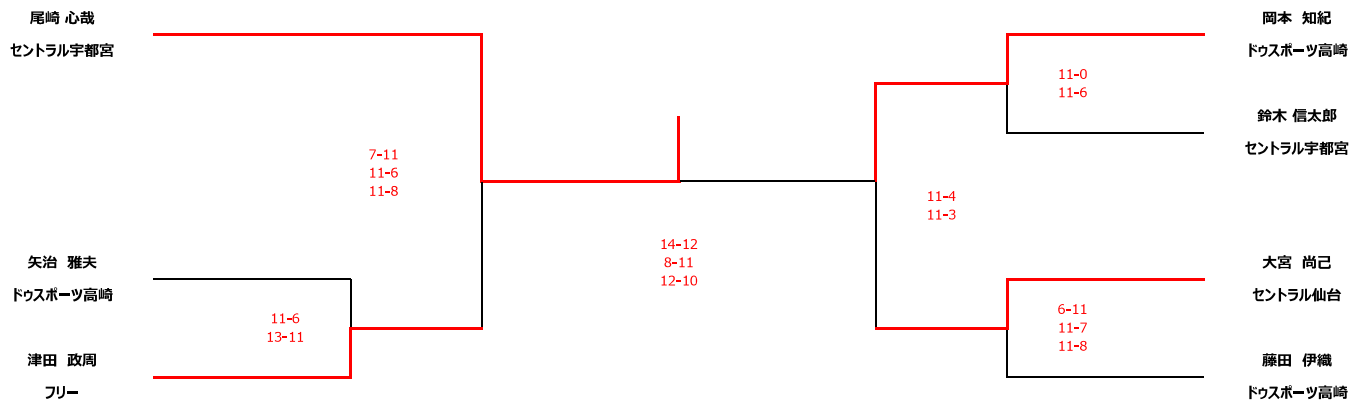

新人男子 (7)

氏名/所属	全て2/24 (MON)	氏名/所属