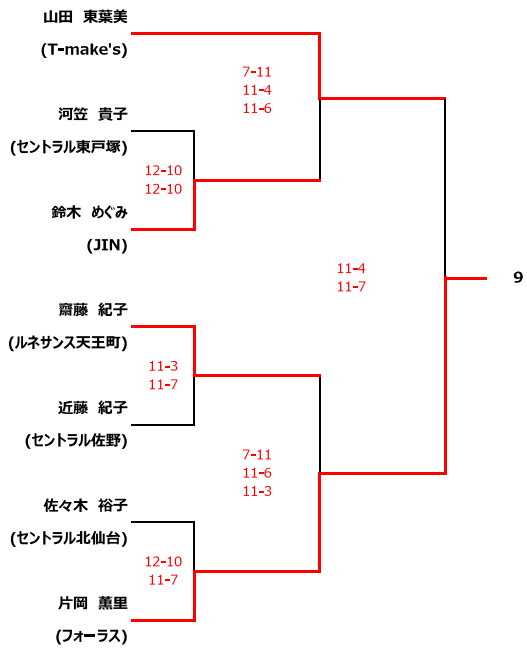

選手権男子 本戦			
氏名/所属	2/23(SUN)	2/24(MON)	2/23(SUN)

※本戦シード選手が棄権となった為、ドローが変更になっております。なお、第3シードがラッキーローガーの為、選手権予選決勝者の方々でくじ引きを行います。

3位決定戦

選手権男子 予選

氏名/所属	全て2/22 (SAT)	氏名/所属	全て2/22 (SAT)
-------	--------------	-------	--------------

選手権男子 予選

氏名/所属	全て2/22 (SAT)	氏名/所属	全て2/22 (SAT)
-------	--------------	-------	--------------

選手権女子 本戦				
氏名/所属	2/23(SUN)	2/24(MON)	2/23(SUN)	氏名/所属

3位決定戦

選手権女子 予選			
氏名/所属	全て2/22 (SAT)	氏名/所属	全て2/22 (SAT)

選手権女子 予選

氏名/所属	全て2/22 (SAT)	氏名/所属	全て2/22 (SAT)
-------	--------------	-------	--------------

エキスパート男子 (12)

氏名/所属	全て2/23 (SUN)	氏名/所属
-------	--------------	-------

※2/23 (SUN) 全試合終了後にエキスパート男女、フレンド男女の表彰式を実施します。
入賞者の方をご参加の程、宜しくお願い致します。