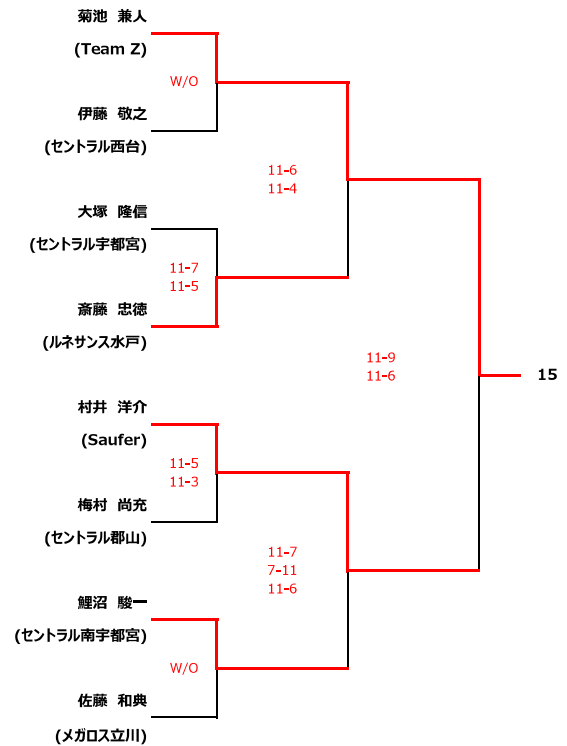

選手権男子 本戦			
氏名/所属	2/23(SUN)	2/24(MON)	2/23(SUN)

※本戦シード選手が棄権となった為、ドローが変更になっております。なお、第3シードがラッキーローガーの為、選手権予選決勝者の方々でくじ引きを行います。

3位決定戦

選手権男子 予選

氏名/所属	全て2/22 (SAT)	氏名/所属	全て2/22 (SAT)
-------	--------------	-------	--------------

選手権男子 予選

氏名/所属	全て2/22 (SAT)	氏名/所属	全て2/22 (SAT)
-------	--------------	-------	--------------

選手権女子 本戦				
氏名/所属	2/23(SUN)	2/24(MON)	2/23(SUN)	氏名/所属

3位決定戦

選手権女子 予選			
氏名/所属	全て2/22 (SAT)	氏名/所属	全て2/22 (SAT)

選手権女子 予選