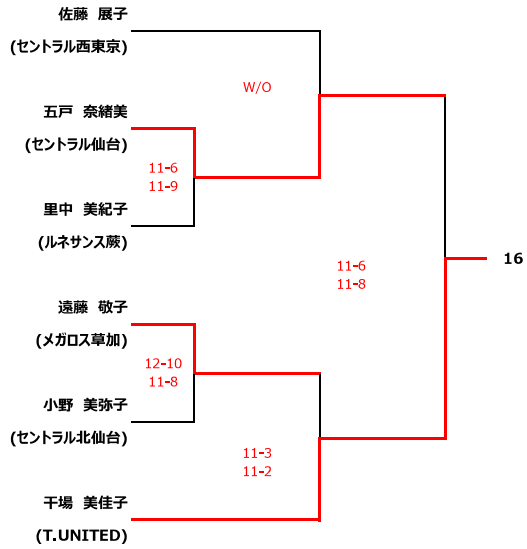

選手権男子 本戦			
氏名/所属	2/23(SUN)	2/24(MON)	2/23(SUN)

※本戦シード選手が棄権となった為、ドローが変更になっております。なお、第3シードがラッキーローガーの為、選手権予選決勝者の方々でくじ引きを行います。

3位決定戦

選手権男子 予選

氏名/所属	全て2/22 (SAT)	氏名/所属	全て2/22 (SAT)
-------	--------------	-------	--------------

選手権男子 予選

氏名/所属	全て2/22 (SAT)	氏名/所属	全て2/22 (SAT)
-------	--------------	-------	--------------

選手権女子 本戦				
氏名/所属	2/23(SUN)	2/24(MON)	2/23(SUN)	氏名/所属

3位決定戦

選手権女子 予選			
氏名/所属	全て2/22 (SAT)	氏名/所属	全て2/22 (SAT)

選手権女子 予選

氏名/所属	全て2/22 (SAT)	氏名/所属	全て2/22 (SAT)
-------	--------------	-------	--------------

エキスパート男子 (12)

氏名/所属	全て2/23 (SUN)	氏名/所属
-------	--------------	-------

※2/23 (SUN) 全試合終了後にエキスパート男女、フレンド男女の表彰式を実施します。
入賞者の方をご参加の程、宜しくお願い致します。