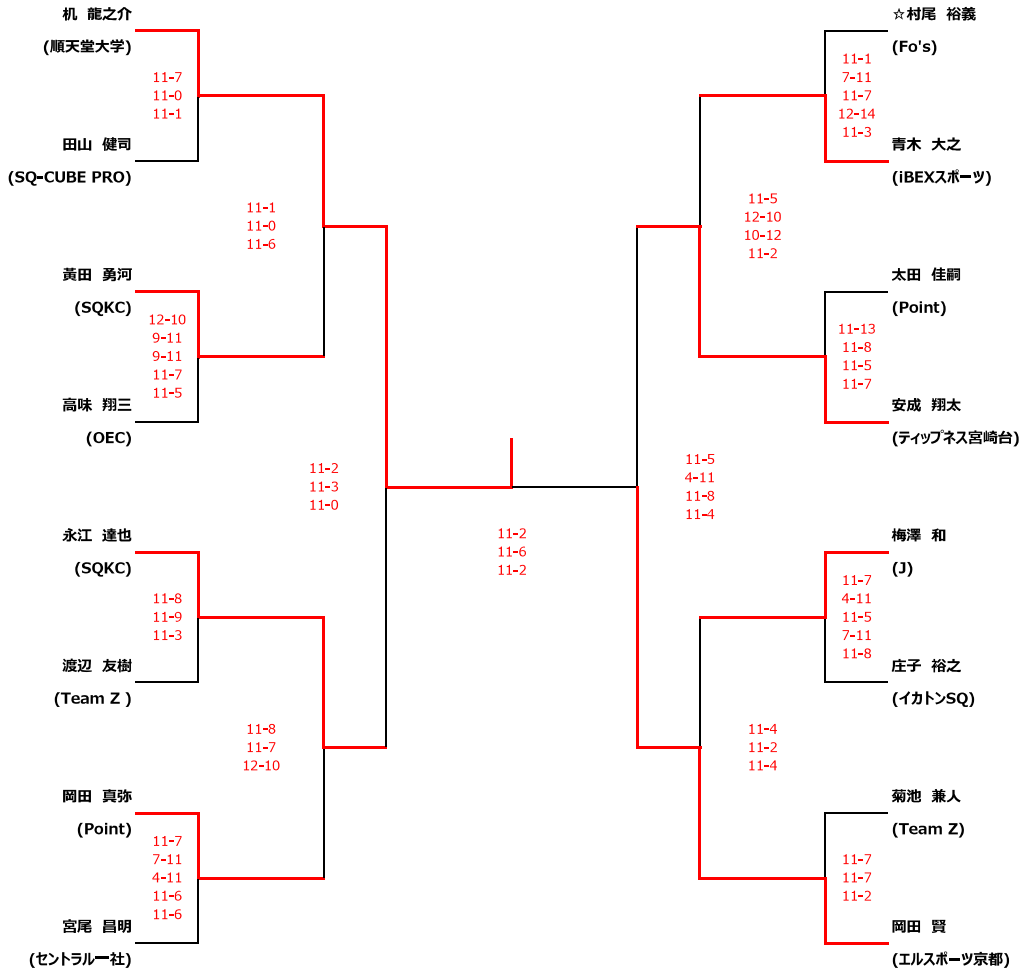

選手権男子 本戦			
氏名/所属	2/23(SUN)	2/24(MON)	2/23(SUN)

※本戦シード選手が棄権となった為、ドローが変更になっております。なお、第3シードがラッキーローガーの為、選手権予選決勝者の方々でくじ引きを行います。

3位決定戦

選手権男子 予選

氏名/所属	全て2/22 (SAT)	氏名/所属	全て2/22 (SAT)
-------	--------------	-------	--------------

選手権男子 予選

氏名/所属	全て2/22 (SAT)	氏名/所属	全て2/22 (SAT)
-------	--------------	-------	--------------

選手権女子 本戦				
氏名/所属	2/23(SUN)	2/24(MON)	2/23(SUN)	氏名/所属

3位決定戦

選手権女子 予選			
氏名/所属	全て2/22 (SAT)	氏名/所属	全て2/22 (SAT)

選手権女子 予選