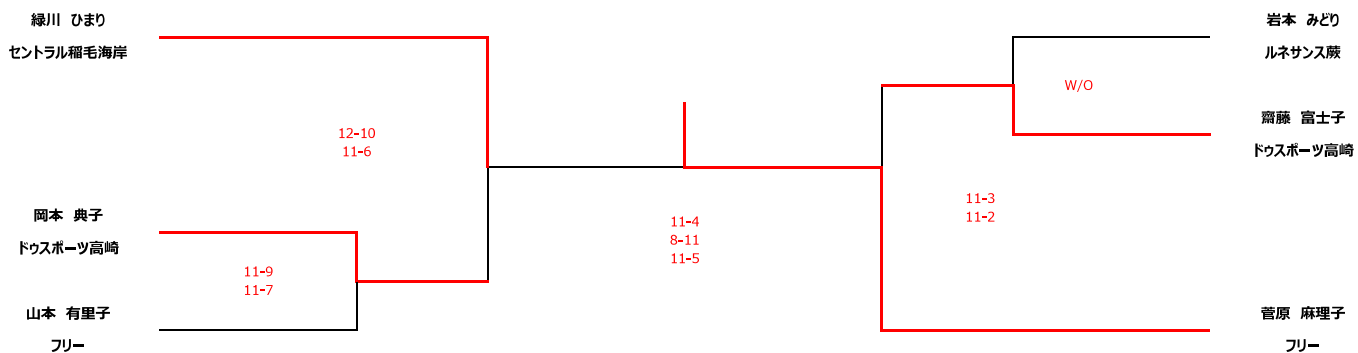

新人女子 (6)

氏名/所属	全て2/24 (MON)	氏名/所属