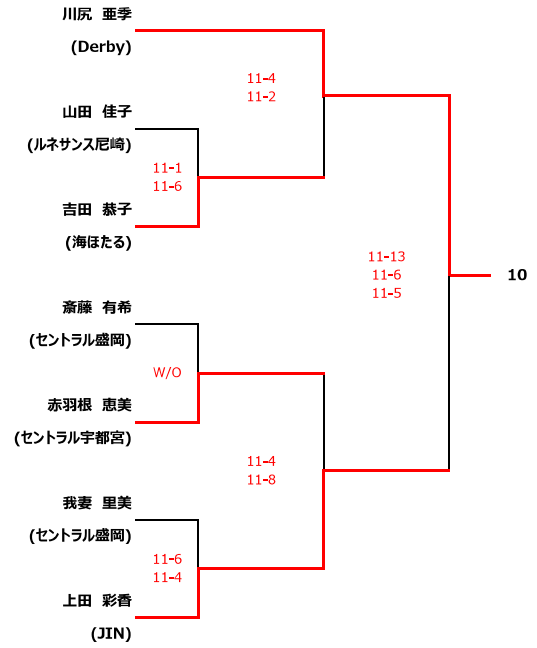

選手権男子 本戦			
氏名/所属	2/23(SUN)	2/24(MON)	2/23(SUN)

※本戦シード選手が棄権となった為、ドローが変更になっております。なお、第3シードがラッキーローガーの為、選手権予選決勝者の方々でくじ引きを行います。

3位決定戦

選手権男子 予選

氏名/所属	全て2/22 (SAT)	氏名/所属	全て2/22 (SAT)
-------	--------------	-------	--------------

選手権男子 予選

氏名/所属	全て2/22 (SAT)	氏名/所属	全て2/22 (SAT)
-------	--------------	-------	--------------

選手権女子 本戦				
氏名/所属	2/23(SUN)	2/24(MON)	2/23(SUN)	氏名/所属

3位決定戦

選手権女子 予選			
氏名/所属	全て2/22 (SAT)	氏名/所属	全て2/22 (SAT)

選手権女子 予選

氏名/所属	全て2/22 (SAT)	氏名/所属	全て2/22 (SAT)
-------	--------------	-------	--------------

エキスパート男子 (12)

氏名/所属	全て2/23 (SUN)	氏名/所属
-------	--------------	-------

※2/23 (SUN) 全試合終了後にエキスパート男女、フレンド男女の表彰式を実施します。
入賞者の方をご参加の程、宜しくお願い致します。