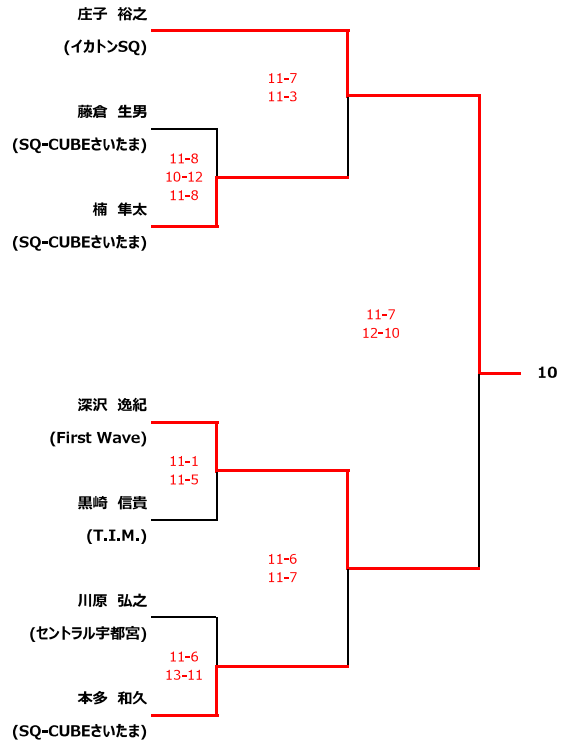

選手権男子 本戦			
氏名/所属	2/23(SUN)	2/24(MON)	2/23(SUN)

※本戦シード選手が棄権となった為、ドローが変更になっております。なお、第3シードがラッキーローガーの為、選手権予選決勝者の方々でくじ引きを行います。

3位決定戦

選手権男子 予選

氏名/所属	全て2/22 (SAT)	氏名/所属	全て2/22 (SAT)
-------	--------------	-------	--------------

選手権男子 予選

氏名/所属	全て2/22 (SAT)	氏名/所属	全て2/22 (SAT)
-------	--------------	-------	--------------

選手権女子 本戦				
氏名/所属	2/23(SUN)	2/24(MON)	2/23(SUN)	氏名/所属

3位決定戦

選手権女子 予選			
氏名/所属	全て2/22 (SAT)	氏名/所属	全て2/22 (SAT)

選手権女子 予選