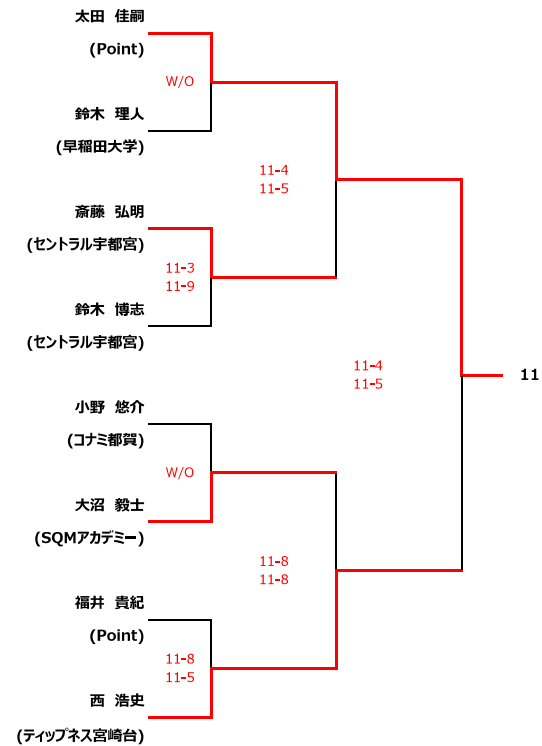

選手権男子 本戦			
氏名/所属	2/23(SUN)	2/24(MON)	2/23(SUN)

※本戦シード選手が棄権となった為、ドローが変更になっております。なお、第3シードがラッキーローガーの為、選手権予選決勝者の方々でくじ引きを行います。

3位決定戦

選手権男子 予選

氏名/所属	全て2/22 (SAT)	氏名/所属	全て2/22 (SAT)
-------	--------------	-------	--------------

選手権男子 予選

氏名/所属	全て2/22 (SAT)	氏名/所属	全て2/22 (SAT)
-------	--------------	-------	--------------

選手権女子 本戦				
氏名/所属	2/23(SUN)	2/24(MON)	2/23(SUN)	氏名/所属

3位決定戦

選手権女子 予選			
氏名/所属	全て2/22 (SAT)	氏名/所属	全て2/22 (SAT)

選手権女子 予選