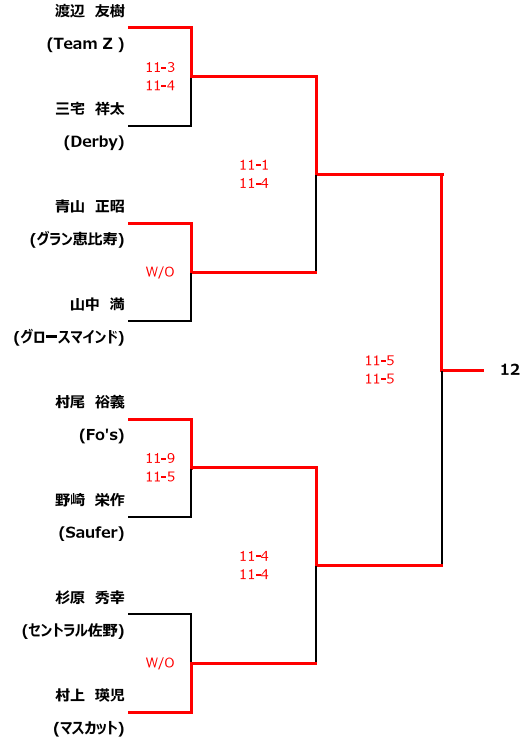

選手権男子 本戦			
氏名/所属	2/23(SUN)	2/24(MON)	2/23(SUN)

※本戦シード選手が棄権となった為、ドローが変更になっております。なお、第3シードがラッキーローガーの為、選手権予選決勝者の方々でくじ引きを行います。

3位決定戦

選手権男子 予選

氏名/所属	全て2/22 (SAT)	氏名/所属	全て2/22 (SAT)
-------	--------------	-------	--------------

選手権男子 予選

氏名/所属	全て2/22 (SAT)	氏名/所属	全て2/22 (SAT)
-------	--------------	-------	--------------

選手権女子 本戦				
氏名/所属	2/23(SUN)	2/24(MON)	2/23(SUN)	氏名/所属

3位決定戦

選手権女子 予選			
氏名/所属	全て2/22 (SAT)	氏名/所属	全て2/22 (SAT)

選手権女子 予選