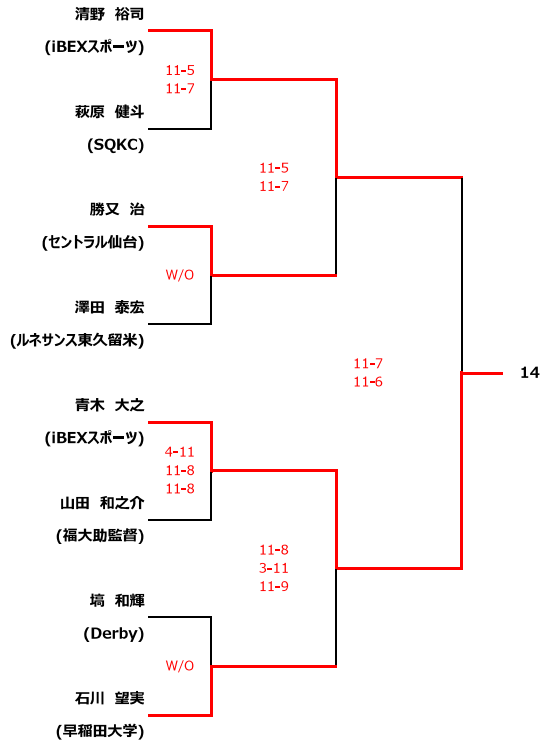

選手権男子 本戦			
氏名/所属	2/23(SUN)	2/24(MON)	2/23(SUN)

※本戦シード選手が棄権となった為、ドローが変更になっております。なお、第3シードがラッキーローガーの為、選手権予選決勝者の方々でくじ引きを行います。

3位決定戦

選手権男子 予選

氏名/所属	全て2/22 (SAT)	氏名/所属	全て2/22 (SAT)
-------	--------------	-------	--------------

選手権男子 予選

氏名/所属	全て2/22 (SAT)	氏名/所属	全て2/22 (SAT)
-------	--------------	-------	--------------

選手権女子 本戦				
氏名/所属	2/23(SUN)	2/24(MON)	2/23(SUN)	氏名/所属

3位決定戦

選手権女子 予選			
氏名/所属	全て2/22 (SAT)	氏名/所属	全て2/22 (SAT)

選手権女子 予選