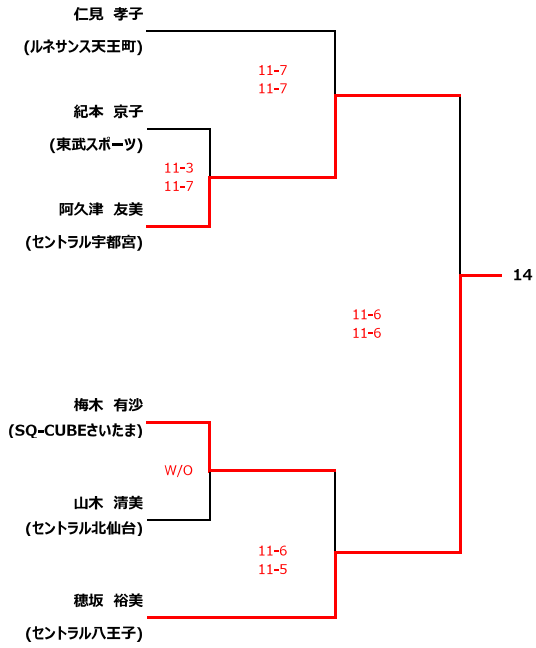

選手権男子 本戦			
氏名/所属	2/23(SUN)	2/24(MON)	2/23(SUN)

※本戦シード選手が棄権となった為、ドローが変更になっております。なお、第3シードがラッキーローガーの為、選手権予選決勝者の方々でくじ引きを行います。

3位決定戦

選手権男子 予選

氏名/所属	全て2/22 (SAT)	氏名/所属	全て2/22 (SAT)
-------	--------------	-------	--------------

選手権男子 予選

氏名/所属	全て2/22 (SAT)	氏名/所属	全て2/22 (SAT)
-------	--------------	-------	--------------

選手権女子 本戦				
氏名/所属	2/23(SUN)	2/24(MON)	2/23(SUN)	氏名/所属

3位決定戦

選手権女子 予選			
氏名/所属	全て2/22 (SAT)	氏名/所属	全て2/22 (SAT)

選手権女子 予選

氏名/所属	全て2/22 (SAT)	氏名/所属	全て2/22 (SAT)
-------	--------------	-------	--------------

エキスパート男子 (12)

氏名/所属	全て2/23 (SUN)	氏名/所属
-------	--------------	-------

※2/23 (SUN) 全試合終了後にエキスパート男女、フレンド男女の表彰式を実施します。
入賞者の方をご参加の程、宜しくお願い致します。