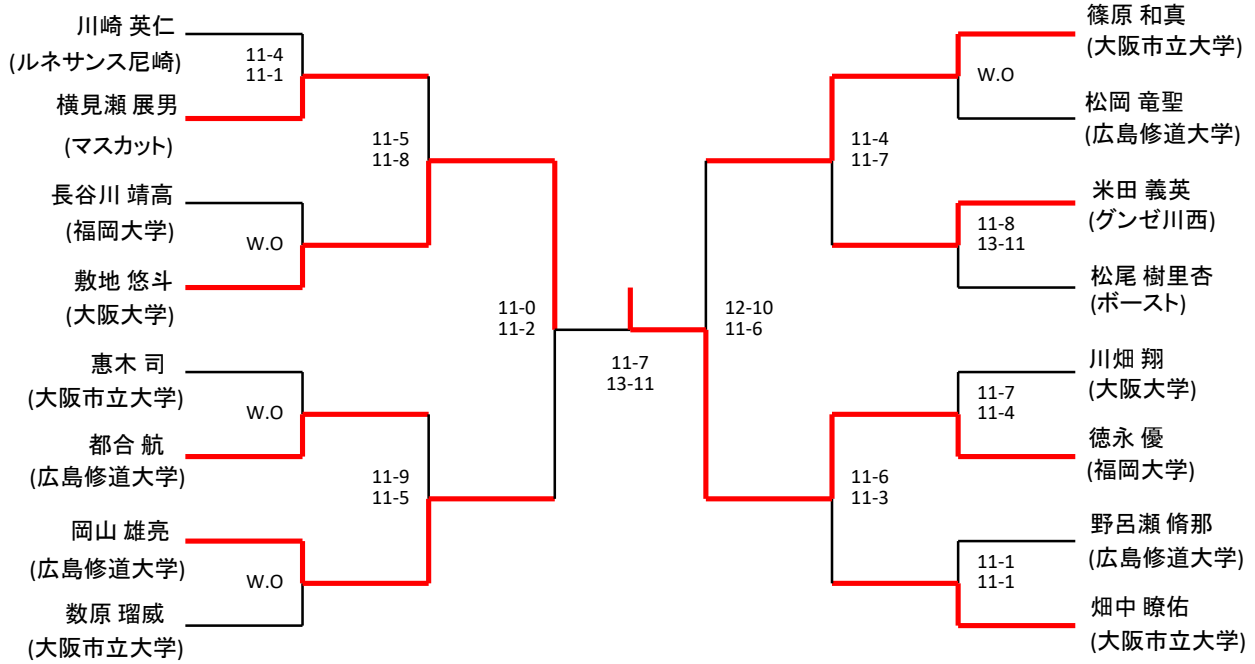

選手権男子本戦

選手権男子予選

全て2月8

選手権女子本戦

全て2月9

選手権女子予選

全て2月8

エキスパートフレンド男子

エキスパートフレンド女子

フレンド男子

全て2月9日

フレンド女子

全て2月9日

新人男子

全て2月9日

新人女子