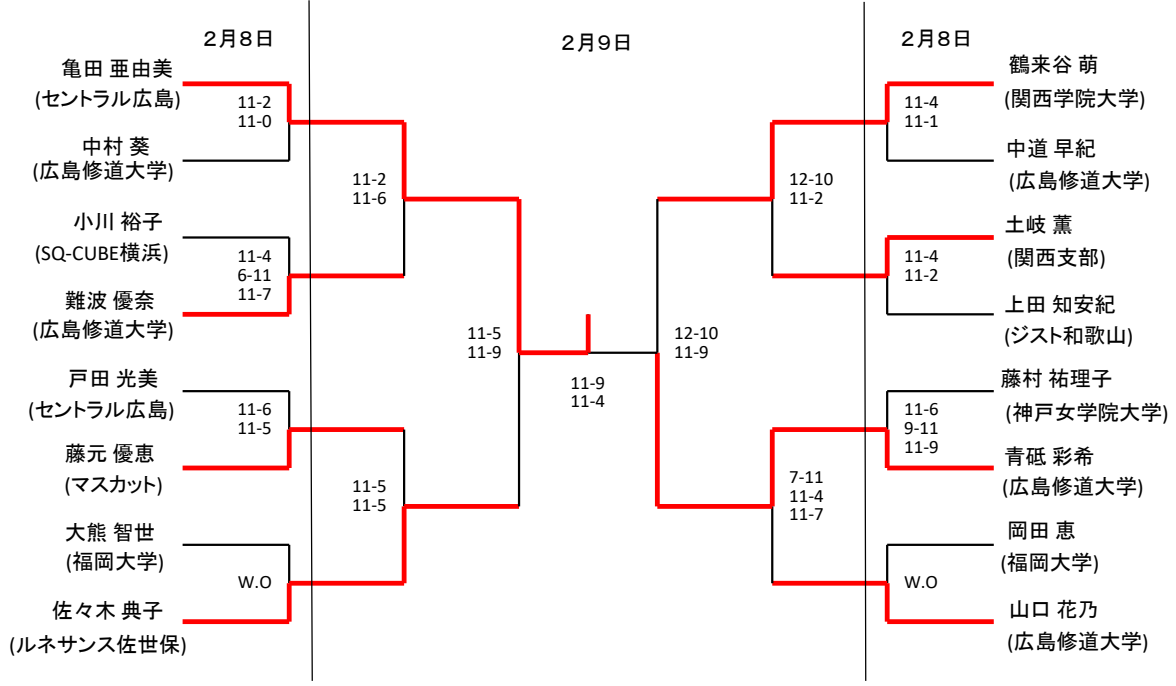

選手権男子本戦

選手権男子予選

全て2月8

選手権女子本戦

全て2月9

選手権女子予選

全て2月8

エキスパートフレンド男子

エキスパートフレンド女子

フレンド男子

全て2月9日

フレンド女子

全て2月9日

新人男子

全て2月9日

新人女子