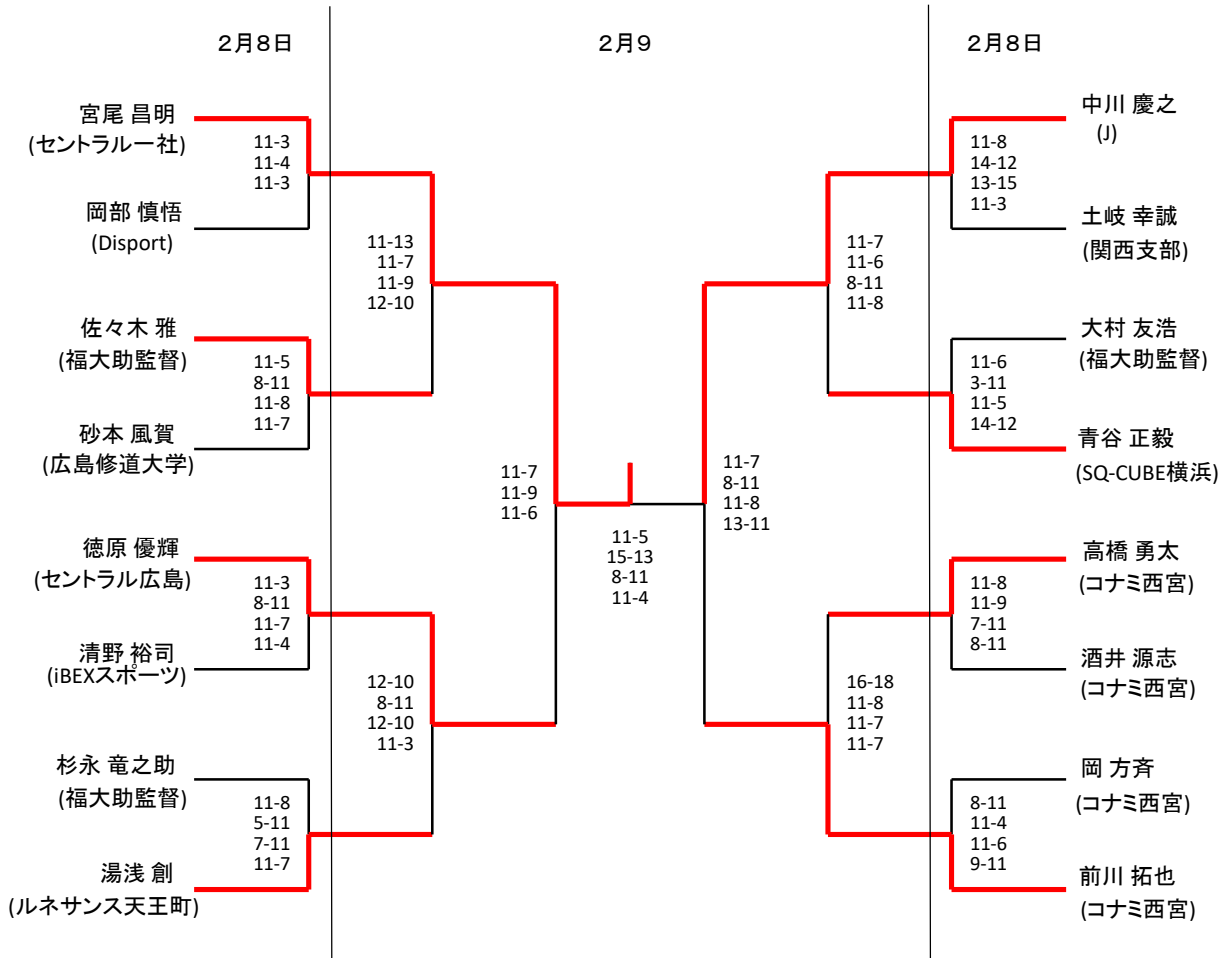

選手権男子本戦

選手権男子予選

全て2月8

選手権女子本戦

全て2月9

選手権女子予選

全て2月8

エキスパートフレンド男子

エキスパートフレンド女子

フレンド男子

全て2月9日

フレンド女子

全て2月9日

新人男子

全て2月9日

新人女子