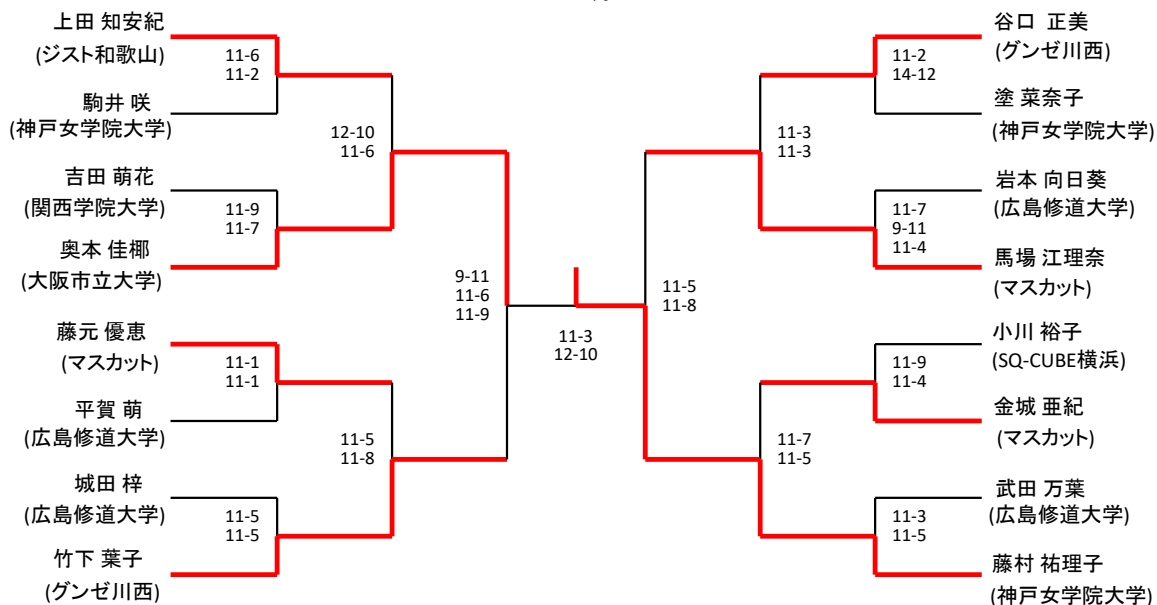

選手権男子本戦

選手権男子予選

全て2月8

選手権女子本戦

全て2月9

選手権女子予選

全て2月8

エキスパートフレンド男子

エキスパートフレンド女子

フレンド男子

全て2月9日

フレンド女子

全て2月9日

新人男子

全て2月9日

新人女子