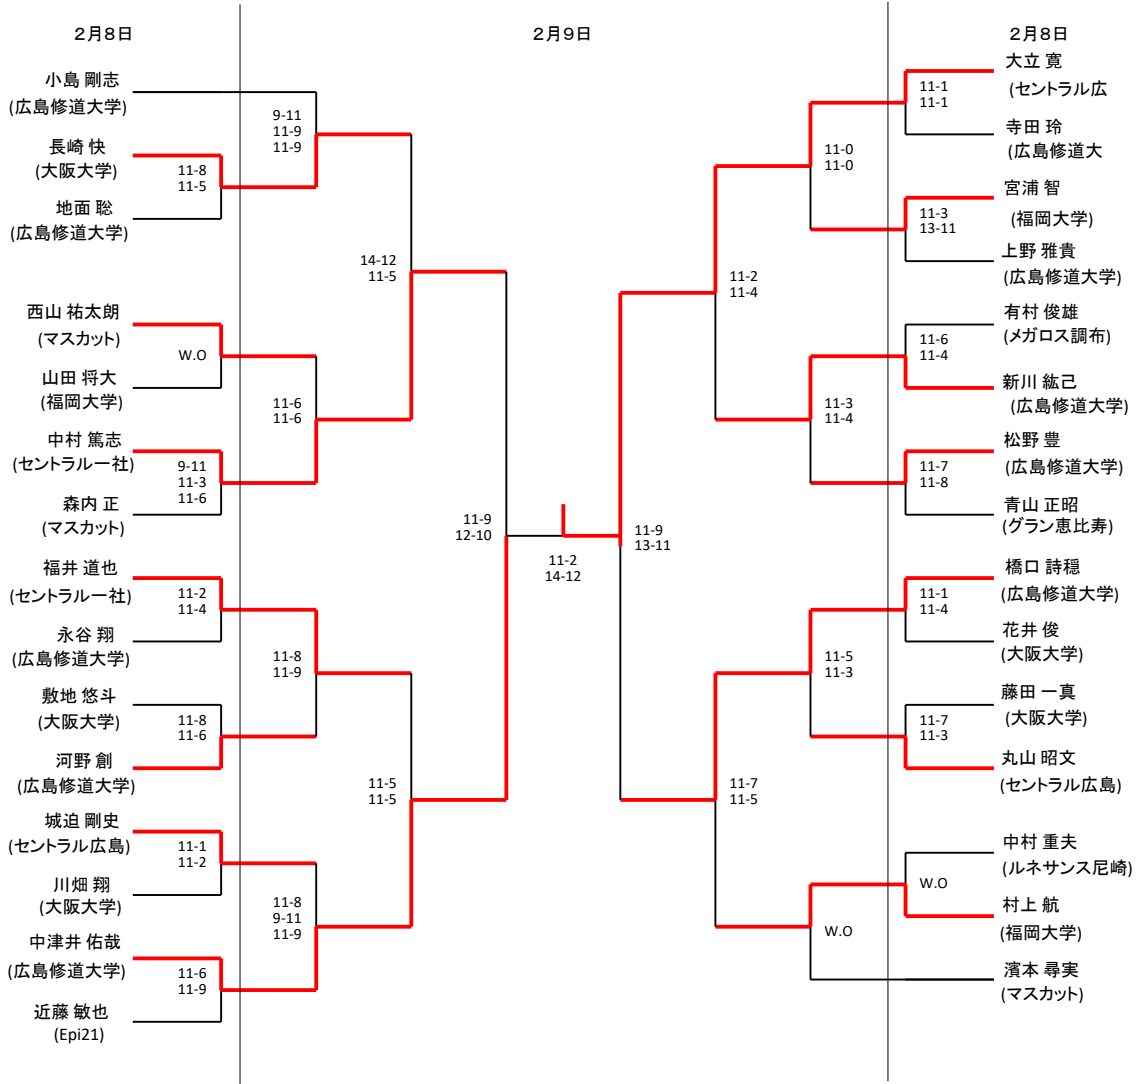

選手権男子本戦

選手権男子予選

全て2月8

選手権女子本戦

全て2月9

選手権女子予選

全て2月8

エキスパートフレンド男子

エキスパートフレンド女子

フレンド男子

全て2月9日

フレンド女子

全て2月9日

新人男子

全て2月9日

新人女子

全て2月9日