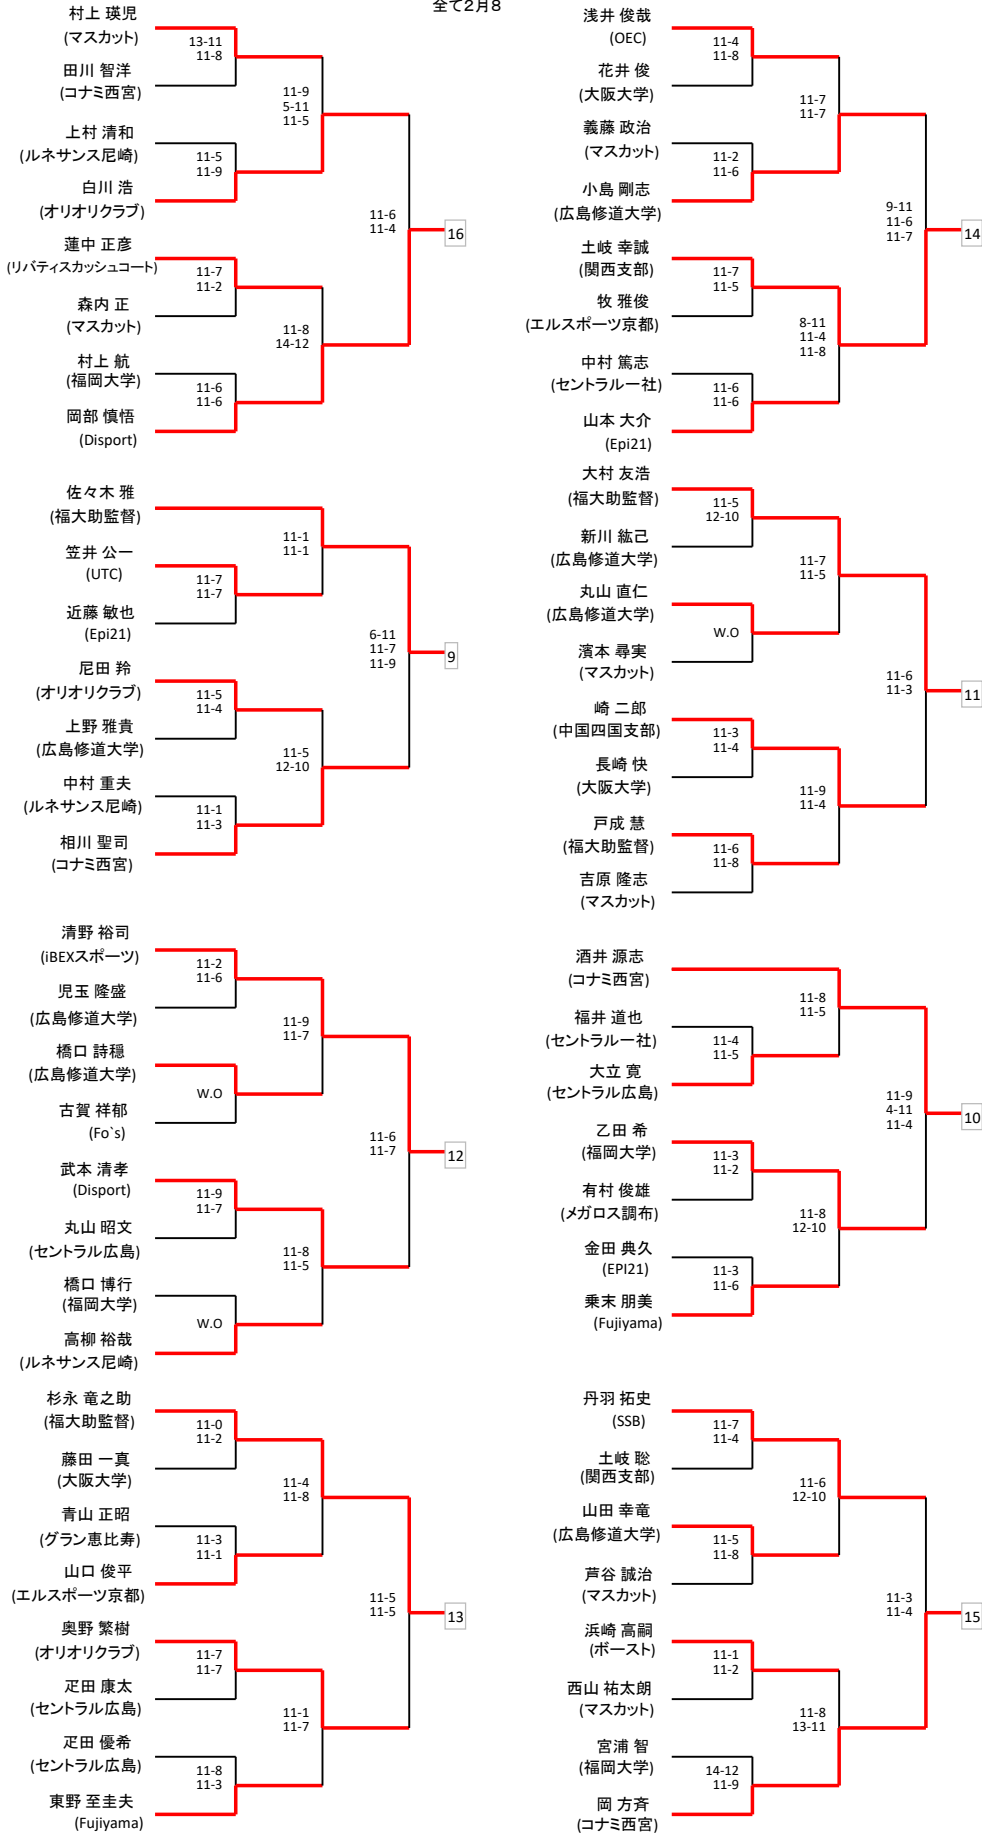

選手権男子本戦

選手権男子予選

全て2月8

選手権女子本戦

全て2月9

選手権女子予選

全て2月8

エキスパートフレンド男子

エキスパートフレンド女子

フレンド男子

全て2月9日

フレンド女子

全て2月9日

新人男子

全て2月9日

新人女子