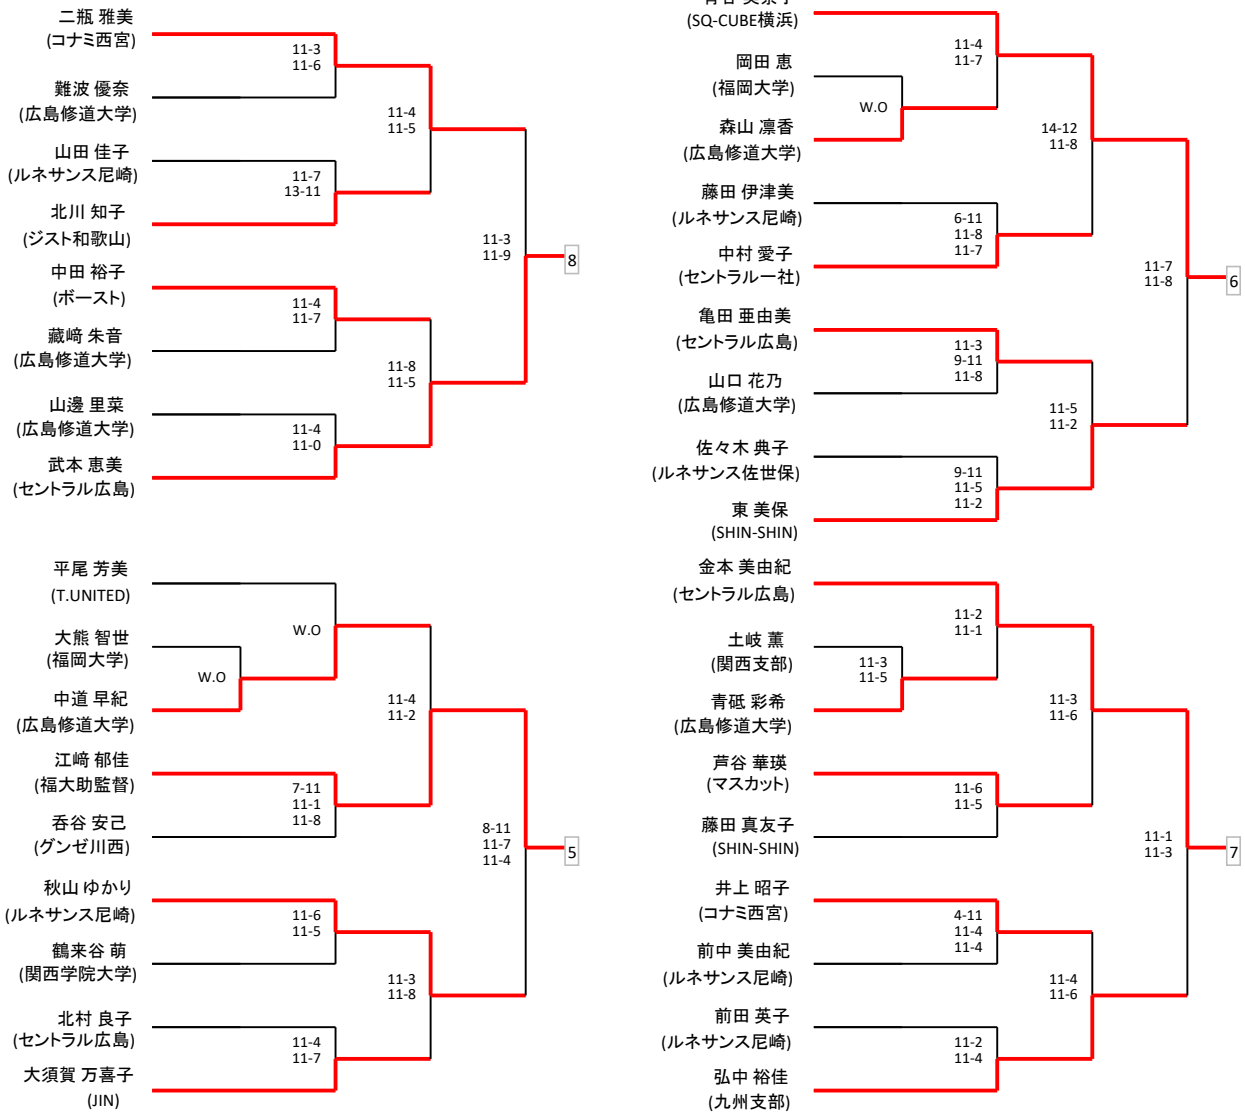

選手権男子本戦

選手権男子予選

全て2月8

選手権女子本戦

全て2月9

選手権女子予選

全て2月8

エキスパートフレンド男子

エキスパートフレンド女子

フレンド男子

全て2月9日

フレンド女子

全て2月9日

新人男子

全て2月9日

新人女子