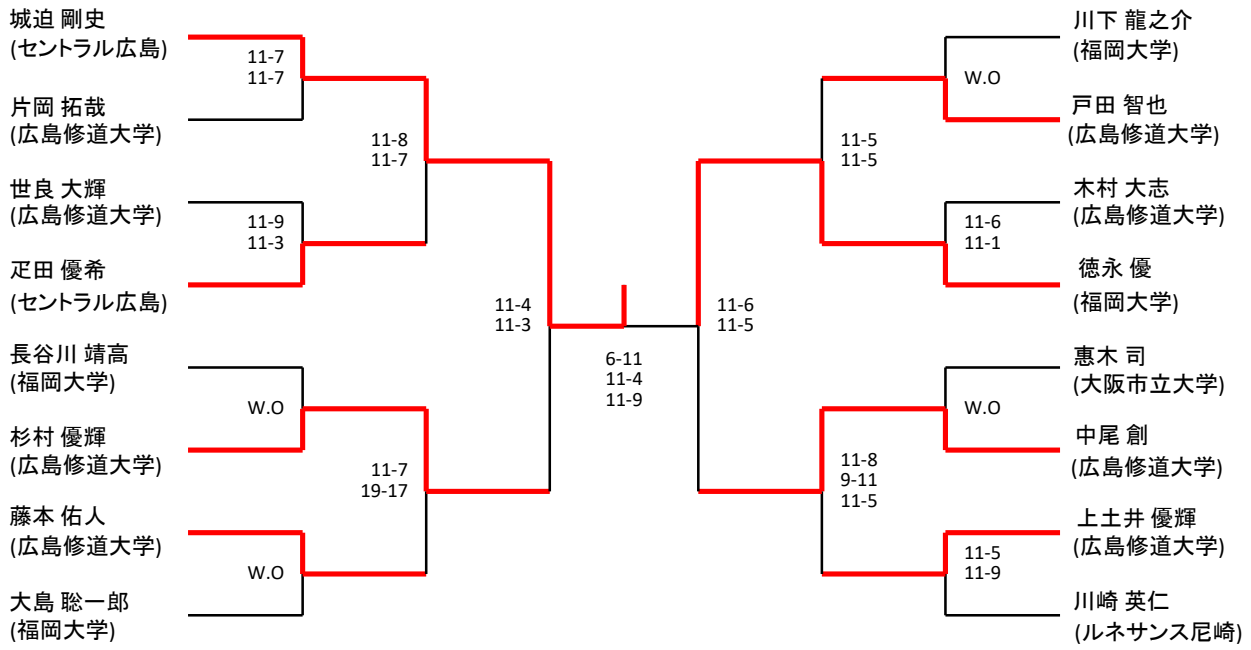

選手権男子本戦

選手権男子予選

全て2月8

選手権女子本戦

全て2月9

選手権女子予選

全て2月8

エキスパートフレンド男子

エキスパートフレンド女子

フレンド男子

全て2月9日

フレンド女子

全て2月9日

新人男子

全て2月9日

新人女子