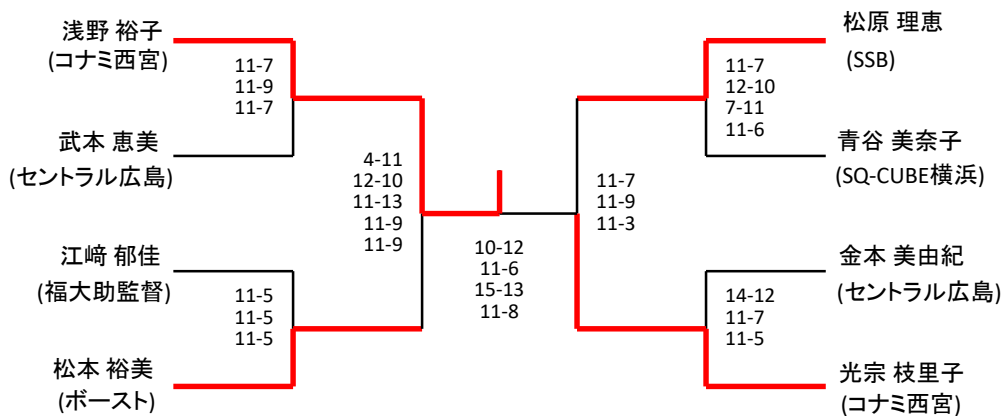

選手権男子本戦

選手権男子予選

全て2月8

選手権女子本戦

全て2月9

選手権女子予選

全て2月8

エキスパートフレンド男子

エキスパートフレンド女子

フレンド男子

全て2月9日

フレンド女子

全て2月9日

新人男子

全て2月9日

新人女子