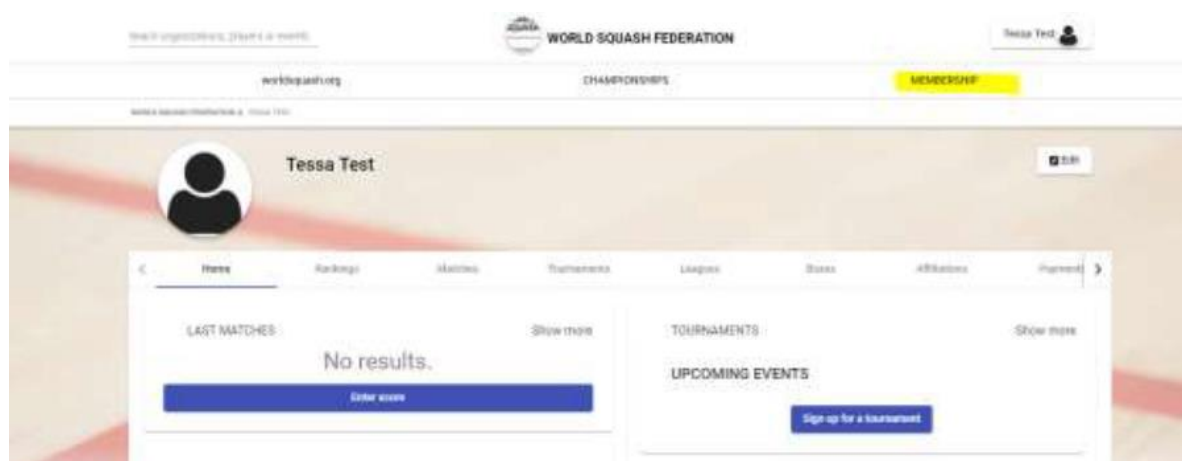

- ③ **Sign Up** をクリックして **Successfully Registered** が  
できたらOK **Proceed to login** をクリック

- ④ アカウントができたので、ログインページから先程のユーザー名とパスワードを入力してログインする。

- ⑤ プレーヤーインフォメーションページに内容を確認、追加情報を入力し **Next** をクリック。

- ⑥ **Next** を再度クリック。

- ⑦ ClubLocker 利用規約に同意する。 **Submit** をクリックする。

- ⑧ Player ページに移動したら、Membershipをクリックする。

- ⑨ Buy Membershipをクリックする。

- ⑩ 新規登録は SPIN-Initial Membership を選択  
**Next** をクリック。

Upgrade membership

1 2 3 4

Choose Membership Type