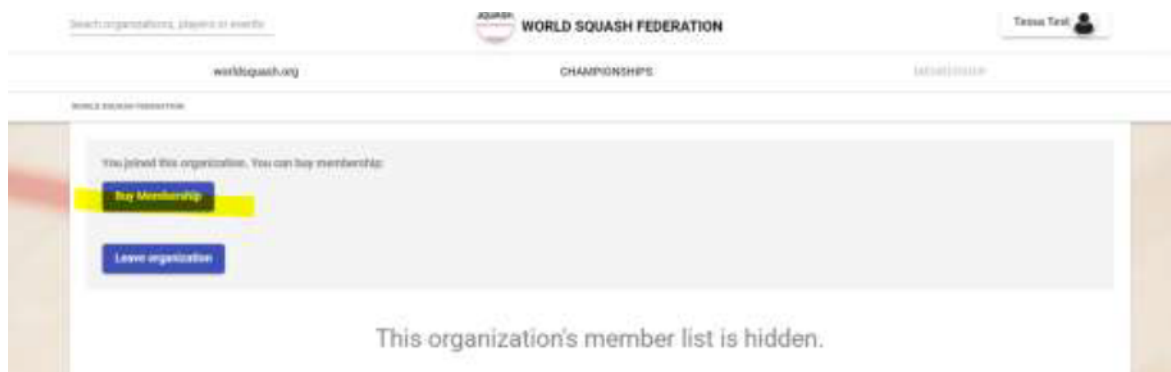

- ③ **Sign Up** をクリックして **Successfully Registered** が  
できたらOK **Proceed to login** をクリック

- ④ アカウントができたので、ログインページから先程のユーザー名とパスワードを入力してログインする。

- ⑤ プレーヤーインフォメーションページに内容を確認、追加情報を入力し **Next** をクリック。

- ⑥ **Next** を再度クリック。

- ⑦ ClubLocker 利用規約に同意する。 **Submit** をクリックする。

- ⑧ Player ページに移動したら、Membershipをクリックする。

- ⑨ Buy Membershipをクリックする。

- ⑩ 新規登録は SPIN-Initial Membership を選択  
**Next** をクリック。

Upgrade membership

1 2 3 4

Choose Membership Type