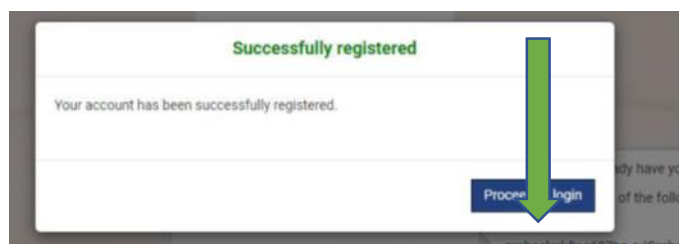

# WSF SPIN登録ガイド

※登録はClub Locker を利用します。入力はすべてアルファベットです。

- ① <https://wsf.clublocker.com/login> にアクセス。  
**Create SPIN account** をクリックする

- ② 必要な項目を入力する  
上から  
メールアドレス(ユーザー名)  
パスワード  
名前・苗字  
性別 Male 男性  
Female 女性  
生年月日

- ③ **Sign Up** をクリックして **Successfully Registered** が  
できたらOK **Proceed to login** をクリック

- ④ アカウントができたので、ログインページから先程のユーザー名とパスワードを入力してログインする。

- ⑤ プレーヤーインフォメーションページに内容を確認、追加情報を入力し **Next** をクリック。

- ⑥ **Next** を再度クリック。

- ⑦ ClubLocker 利用規約に同意する。 **Submit** をクリックする。

- ⑧ Player ページに移動したら、Membershipをクリックする。

- ⑨ Buy Membershipをクリックする。

- ⑩ 新規登録は SPIN-Initial Membership を選択  
**Next** をクリック。

Upgrade membership

1 2 3 4

Choose Membership Type