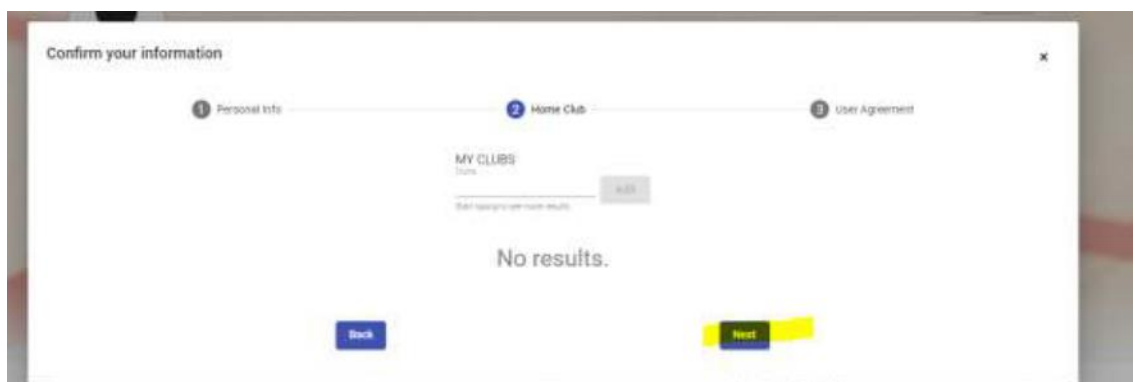

- ③ **Sign Up** をクリックして **Successfully Registered** が  
できたらOK **Proceed to login** をクリック

- ④ アカウントができたので、ログインページから先程のユーザー名とパスワードを入力してログインする。

- ⑤ プレーヤーインフォメーションページに内容を確認、追加情報を入力し **Next** をクリック。

- ⑥ **Next** を再度クリック。

- ⑦ ClubLocker 利用規約に同意する。 **Submit** をクリックする。

- ⑧ Player ページに移動したら、Membershipをクリックする。

- ⑨ Buy Membershipをクリックする。

- ⑩ 新規登録は SPIN-Initial Membership を選択  
**Next** をクリック。

Upgrade membership

1 2 3 4

Choose Membership Type