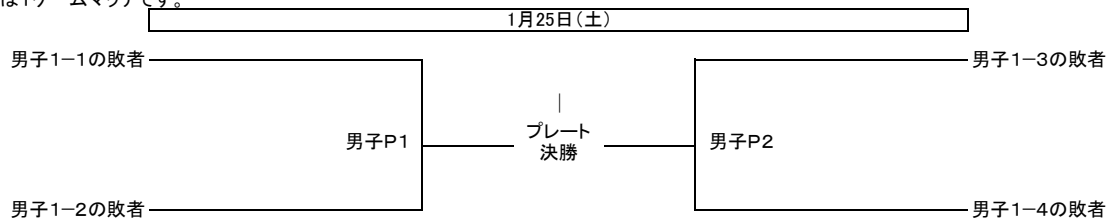

2. プレート戦

プレート戦は1ゲームマッチです。

女子

1. リーグ戦

※1月25日(土)は試合番号1~5を実施。1月26日は試合番号6~10を実施。

	三都物語	はんなりーず	チームリア充	月曜日のテルサ	納豆ごはん
三都物語		女子10	女子5	女子8	女子1
はんなりーず	女子10		女子6	女子2	女子3
チームリア充	女子5	女子6		女子4	女子9
月曜日のテルサ	女子8	女子2	女子4		女子7
納豆ごはん	女子1	女子3	女子9	女子7	

※リーグ戦の順位決定について

1. チームの勝利数
2. メンバー全員の得失試合差 (1が同じ場合)
3. メンバー全員の得失セット差 (1、2が同じ場合)
4. メンバー全員の得失点数差 (1、2、3が同じ場合)
5. くじ引き (1、2、3、4が同じ場合)