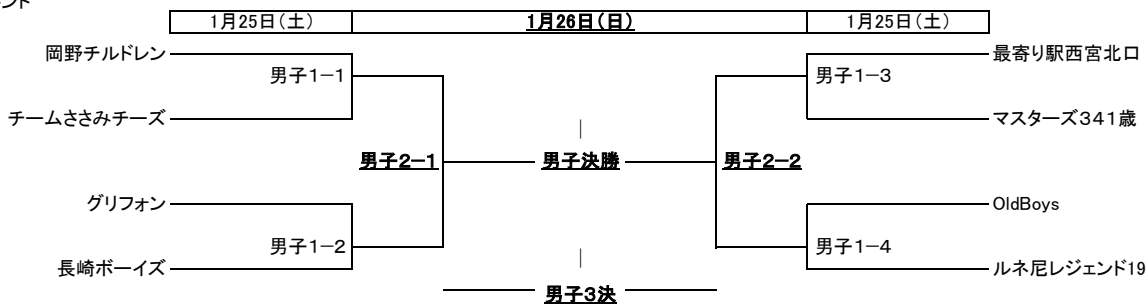

2019年度クラブカップ 対戦表

男子はトーナメント戦(プレート戦有り)、女子はリーグ戦。
進行状況により、試合開始時刻が早まる場合があります。

男子

1. トーナメント