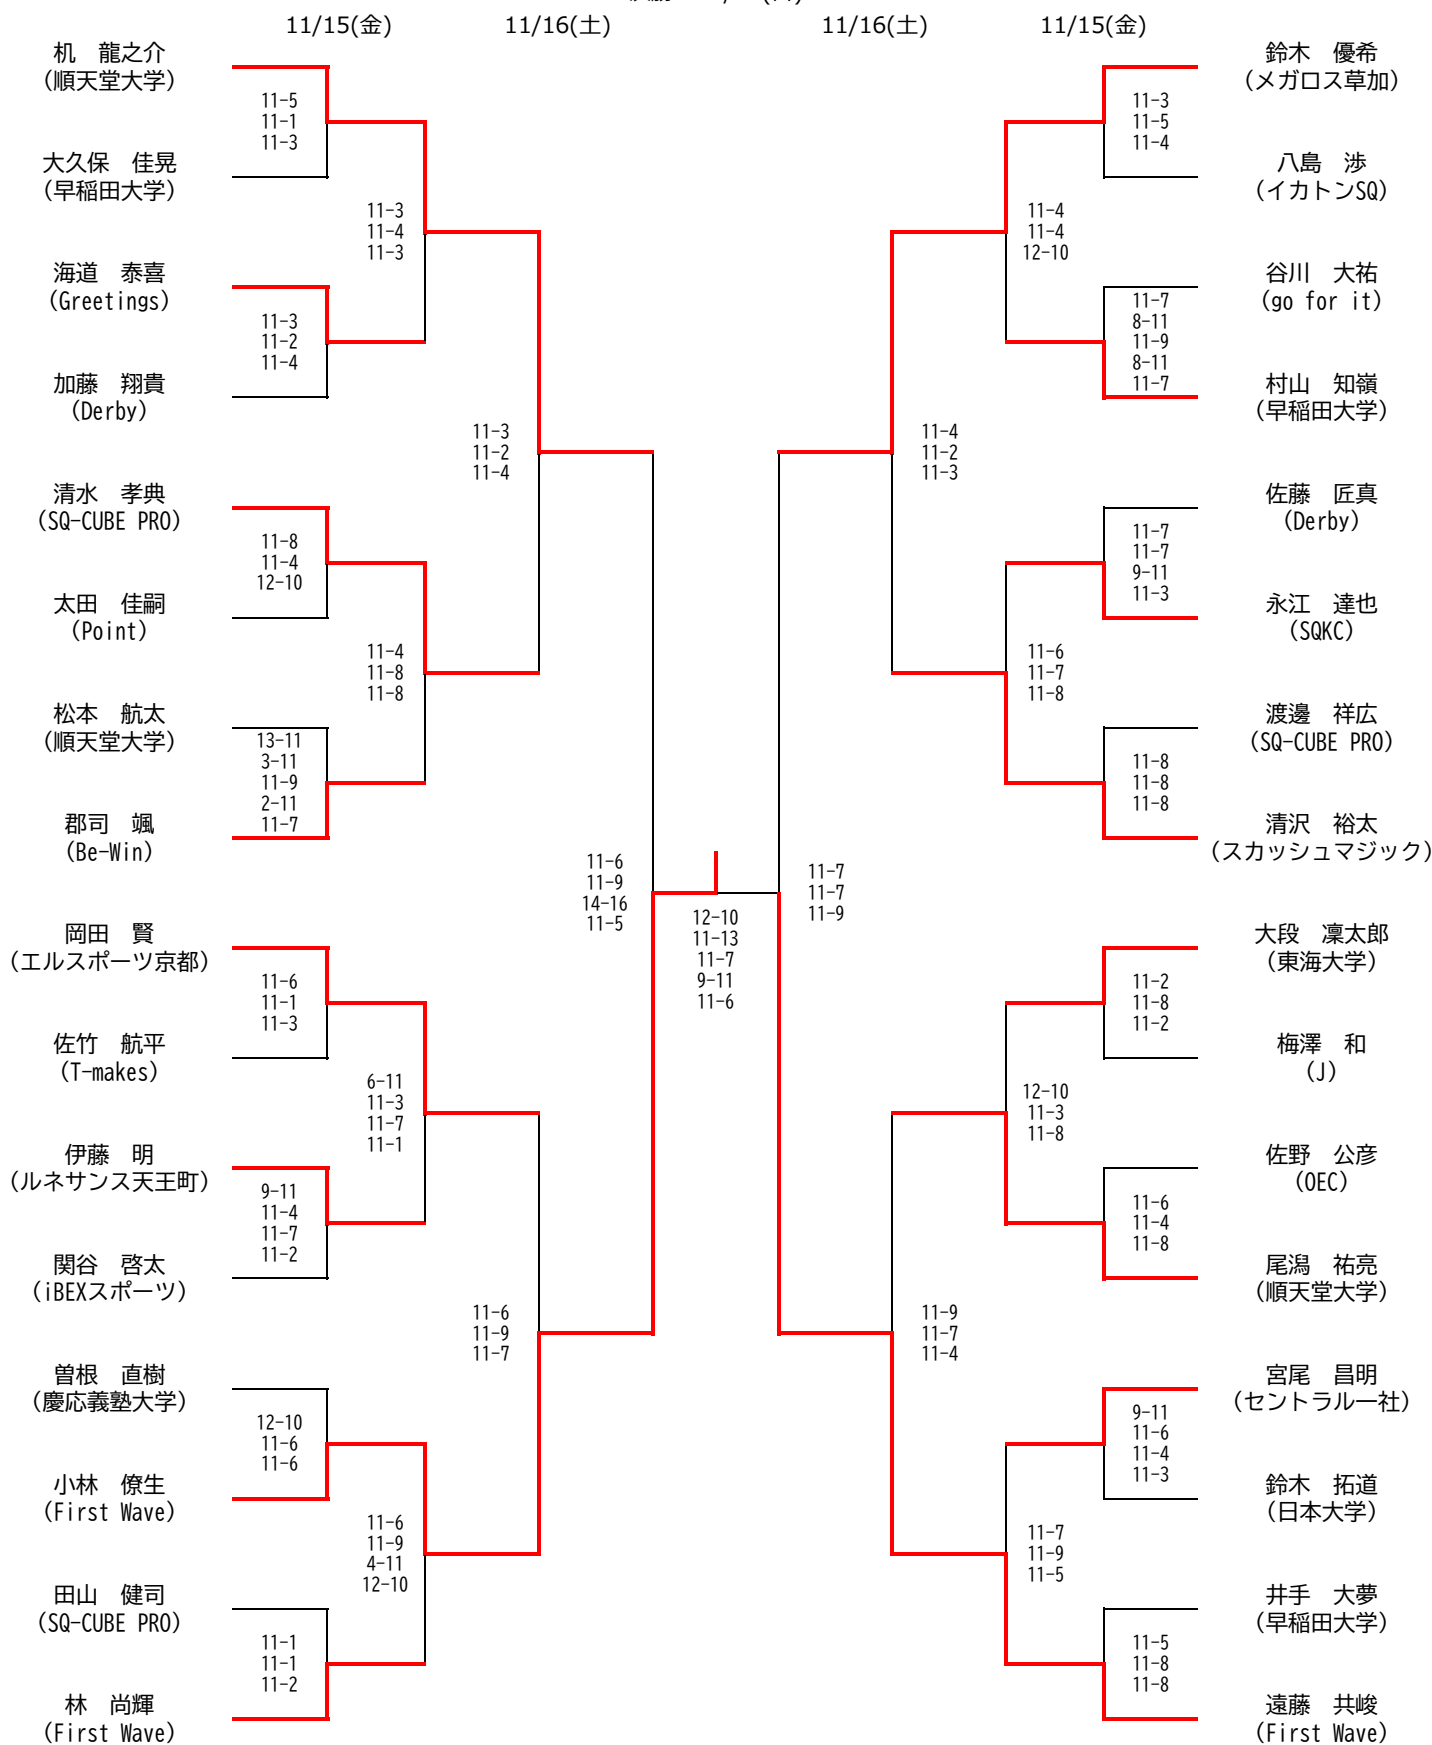

選手権女子本戦

決勝：11/17(日)

選手権男子本戦

決勝：11/17(日)

選手権女子予選(1/2)

選手権女子予選(2/2)

選手権男子予選(1/2)

予選準々決勝のみ、3ゲームスマッチ
 予選準決勝まで 11/14(木)
 予選決勝は 11/15(金)

選手権男子予選(2/2)

予選準々決勝のみ、3ゲームスマッチ
予選準決勝まで 11/14(木)
予選決勝は 11/15(金)

マスターズ女子 35歳以上+45歳以上

決勝：11/16(土) 場所：トレッサ横浜
準決勝まで：11/15(金) 場所：SQ-CUBE横浜

準決勝、決勝は、5ゲームスマッチ

マスターズ女子 55歳以上+65歳以上

決勝：11/17(日) 場所：トレッサ横浜
準々決勝・準決勝：11/16(土) 場所：SQ-CUBE横浜
1回戦：11/15(金) 場所：SQ-CUBE横浜

準決勝、決勝は、5ゲームスマッチ

マスターズ男子 35歳以上

決勝：11/17(日) 場所：トレッサ横浜

準決勝まで：11/16(土) 場所：SQ-CUBE横浜

準決勝、決勝は、5ゲームスマッチ

マスターズ男子 45歳以上

決勝：11/17(日) 場所：トレッサ横浜
 準々決勝・準決勝：11/16(土) 場所：SQ-CUBE横浜
 1回戦：11/15(金) 場所：SQ-CUBE横浜

準決勝、決勝は、5ゲームスマッチ