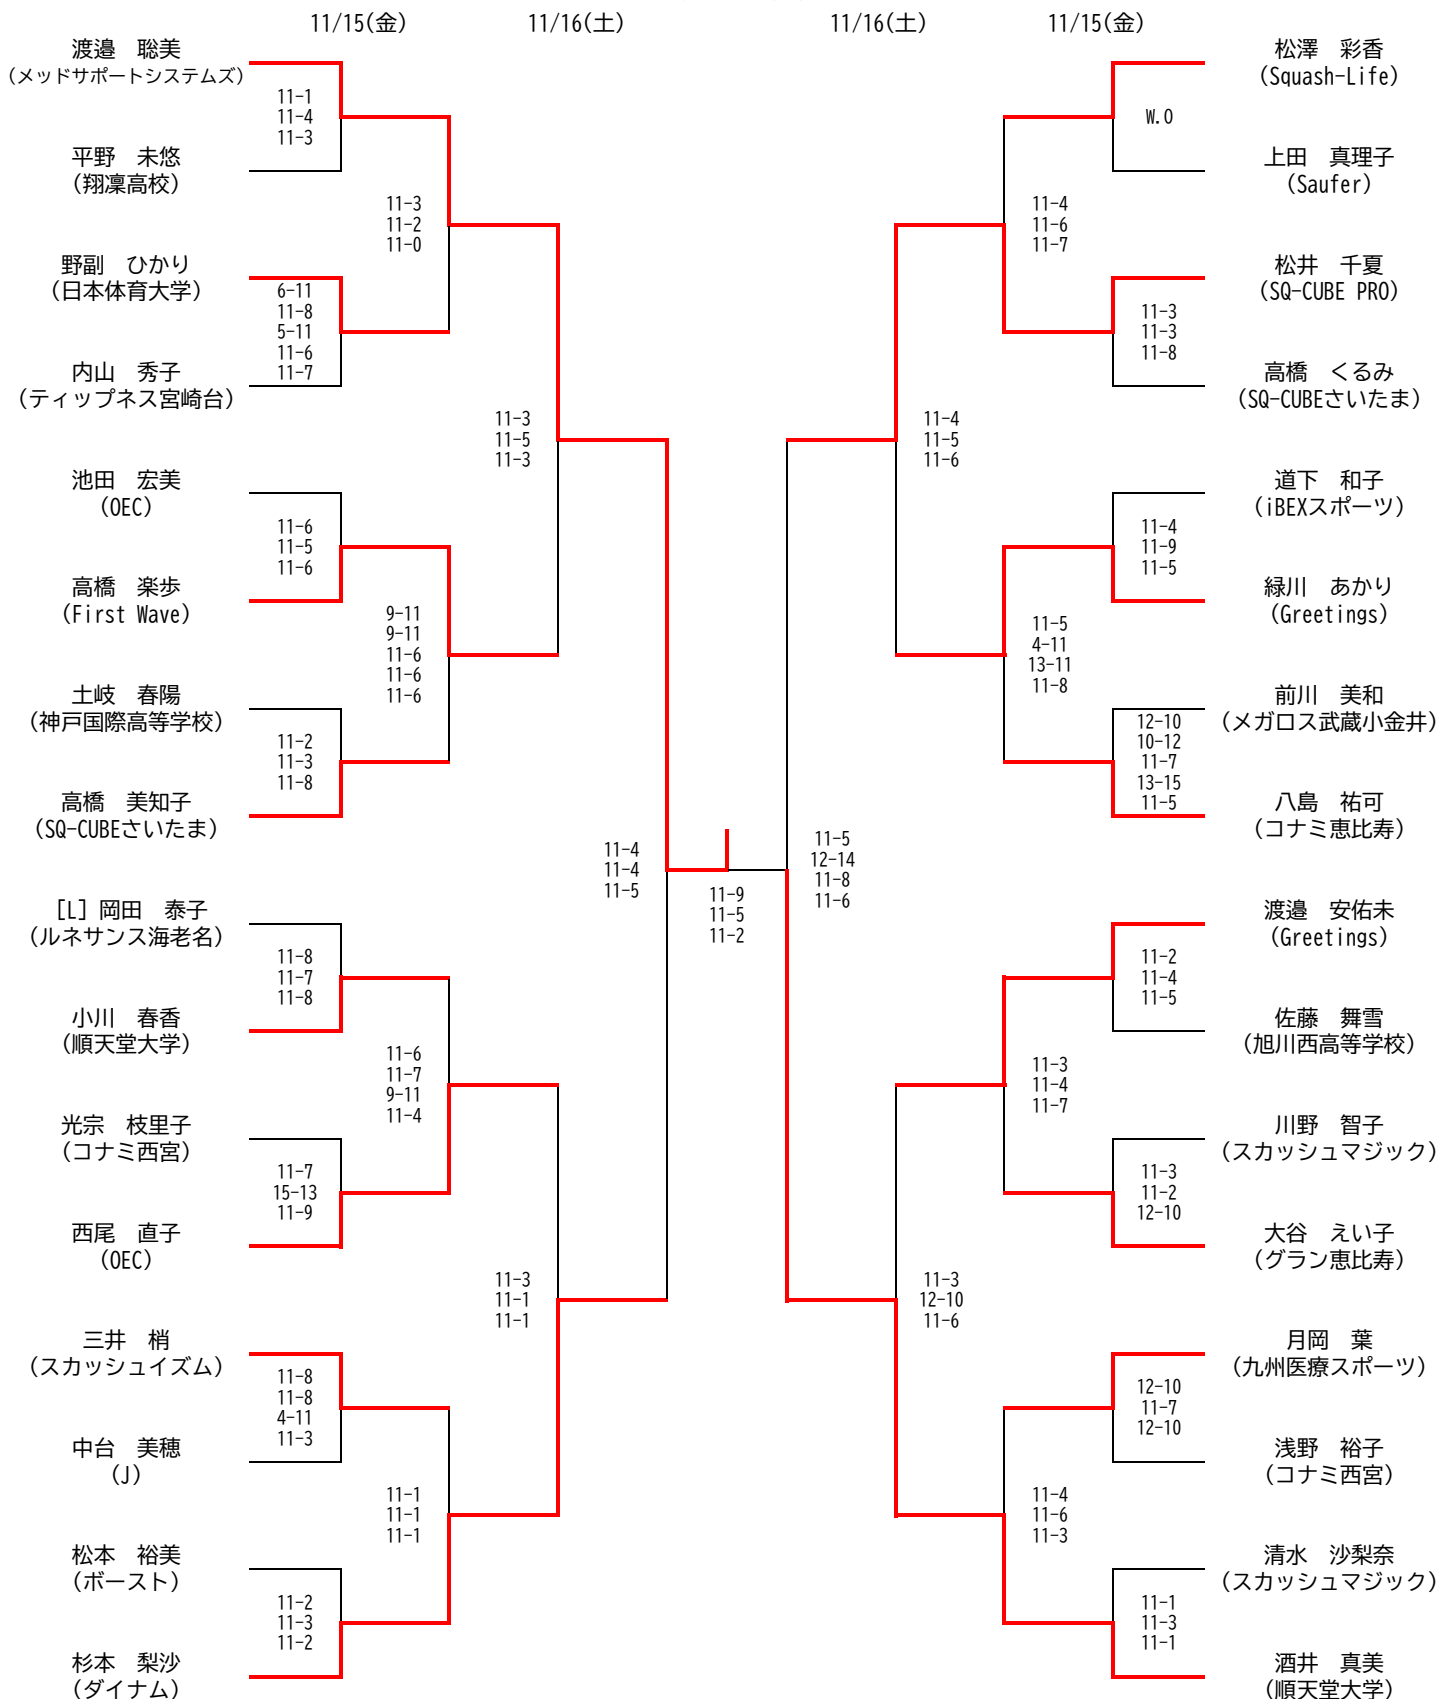

選手権女子本戦

決勝：11/17(日)

選手権男子本戦

決勝：11/17(日)

選手権女子予選(1/2)

選手権女子予選(2/2)

選手権男子予選(1/2)

予選準々決勝のみ、3ゲームスマッチ
 予選準決勝まで 11/14(木)
 予選決勝は 11/15(金)

選手権男子予選(2/2)

予選準々決勝のみ、3ゲームスマッチ
予選準決勝まで 11/14(木)
予選決勝は 11/15(金)

マスターズ女子 35歳以上+45歳以上

決勝：11/16(土) 場所：トレッサ横浜
準決勝まで：11/15(金) 場所：SQ-CUBE横浜

準決勝、決勝は、5ゲームスマッチ

マスターズ女子 55歳以上+65歳以上

決勝：11/17(日) 場所：トレッサ横浜
準々決勝・準決勝：11/16(土) 場所：SQ-CUBE横浜
1回戦：11/15(金) 場所：SQ-CUBE横浜

準決勝、決勝は、5ゲームスマッチ

マスターズ男子 35歳以上

決勝：11/17(日) 場所：トレッサ横浜

準決勝まで：11/16(土) 場所：SQ-CUBE横浜

準決勝、決勝は、5ゲームスマッチ

マスターズ男子 45歳以上

決勝：11/17(日) 場所：トレッサ横浜
 準々決勝・準決勝：11/16(土) 場所：SQ-CUBE横浜
 1回戦：11/15(金) 場所：SQ-CUBE横浜

準決勝、決勝は、5ゲームスマッチ