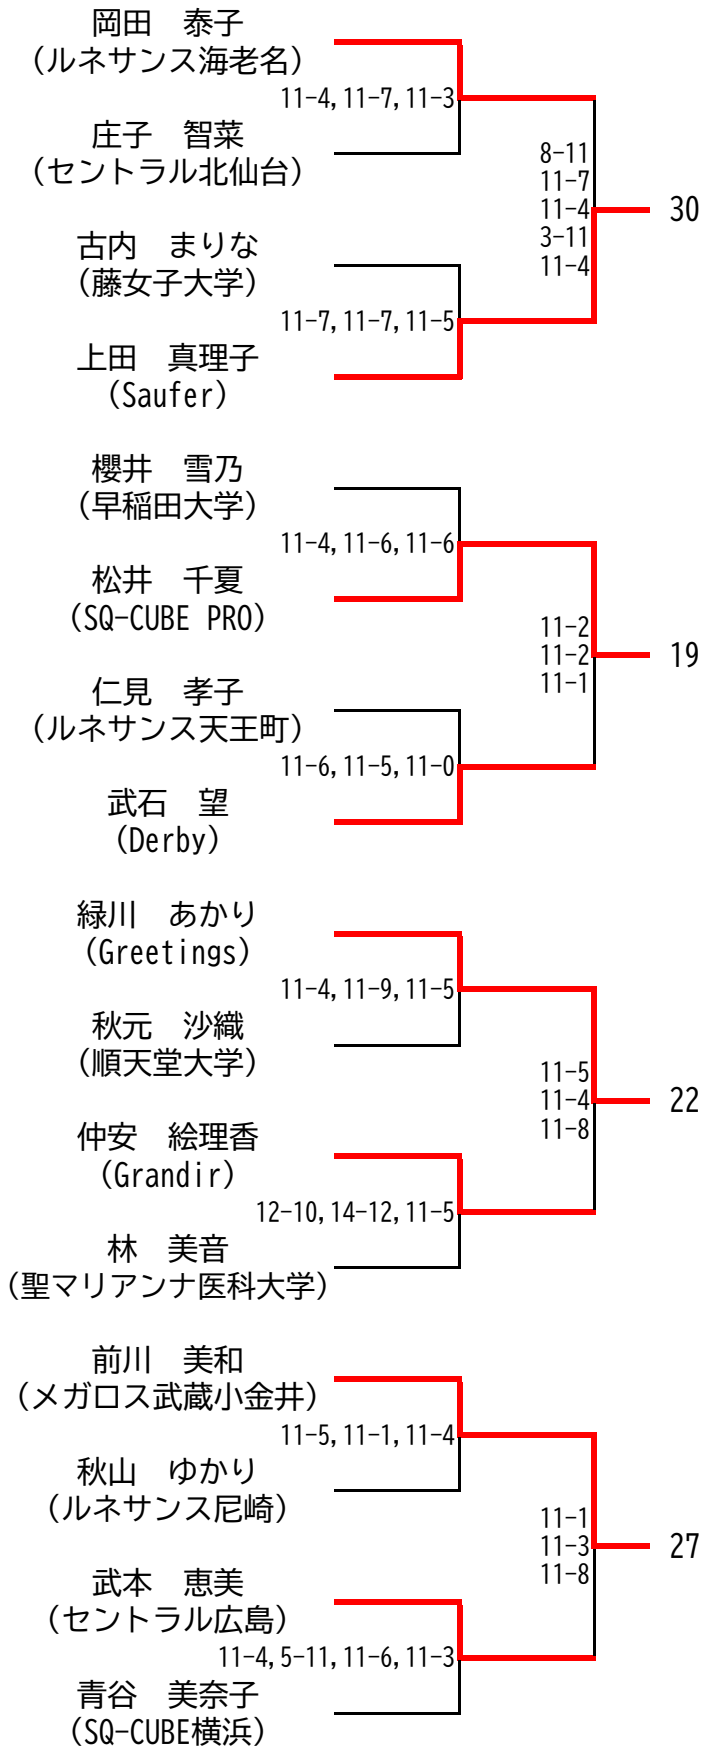

選手権女子本戦

決勝：11/17(日)

選手権男子本戦

決勝：11/17(日)

選手権女子予選(1/2)

選手権女子予選(2/2)

選手権男子予選(1/2)

予選準々決勝のみ、3ゲームスマッチ
 予選準決勝まで 11/14(木)
 予選決勝は 11/15(金)

選手権男子予選(2/2)

予選準々決勝のみ、3ゲームスマッチ
予選準決勝まで 11/14(木)
予選決勝は 11/15(金)

マスターズ女子 35歳以上+45歳以上

決勝：11/16(土) 場所：トレッサ横浜
準決勝まで：11/15(金) 場所：SQ-CUBE横浜

準決勝、決勝は、5ゲームスマッチ

マスターズ女子 55歳以上+65歳以上

決勝：11/17(日) 場所：トレッサ横浜
準々決勝・準決勝：11/16(土) 場所：SQ-CUBE横浜
1回戦：11/15(金) 場所：SQ-CUBE横浜

準決勝、決勝は、5ゲームスマッチ

マスターズ男子 35歳以上

決勝：11/17(日) 場所：トレッサ横浜

準決勝まで：11/16(土) 場所：SQ-CUBE横浜

準決勝、決勝は、5ゲームスマッチ

マスターズ男子 45歳以上

決勝：11/17(日) 場所：トレッサ横浜
 準々決勝・準決勝：11/16(土) 場所：SQ-CUBE横浜
 1回戦：11/15(金) 場所：SQ-CUBE横浜

準決勝、決勝は、5ゲームスマッチ