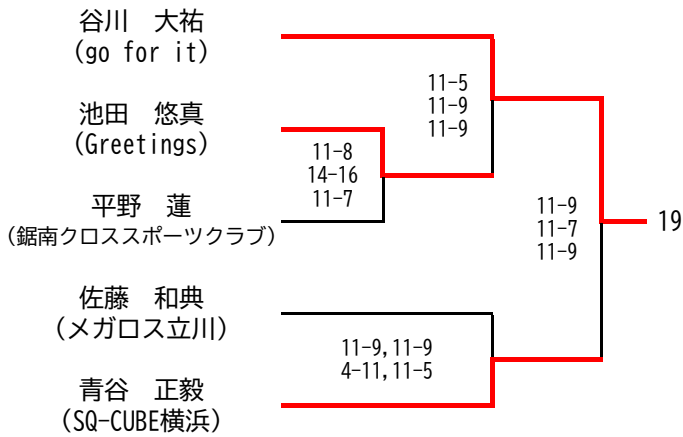

選手権女子本戦

決勝：11/17(日)

選手権男子本戦

決勝：11/17(日)

選手権女子予選(1/2)

選手権女子予選(2/2)

選手権男子予選(1/2)

予選準々決勝のみ、3ゲームスマッチ
 予選準決勝まで 11/14(木)
 予選決勝は 11/15(金)

選手権男子予選(2/2)

予選準々決勝のみ、3ゲームスマッチ
予選準決勝まで 11/14(木)
予選決勝は 11/15(金)

マスターズ女子 35歳以上+45歳以上

決勝：11/16(土) 場所：トレッサ横浜
準決勝まで：11/15(金) 場所：SQ-CUBE横浜

準決勝、決勝は、5ゲームスマッチ

マスターズ女子 55歳以上+65歳以上

決勝：11/17(日) 場所：トレッサ横浜
準々決勝・準決勝：11/16(土) 場所：SQ-CUBE横浜
1回戦：11/15(金) 場所：SQ-CUBE横浜