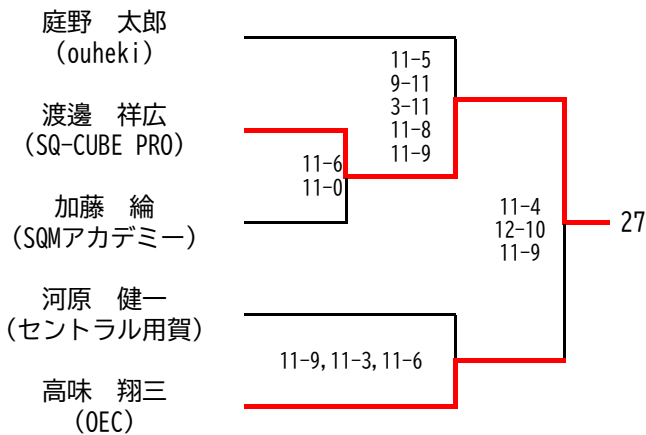

選手権女子本戦

決勝：11/17(日)

選手権男子本戦

決勝：11/17(日)

選手権女子予選(1/2)

選手権女子予選(2/2)

選手権男子予選(1/2)

予選準々決勝のみ、3ゲームスマッチ
 予選準決勝まで 11/14(木)
 予選決勝は 11/15(金)

選手権男子予選(2/2)

予選準々決勝のみ、3ゲームスマッチ
予選準決勝まで 11/14(木)
予選決勝は 11/15(金)

マスターズ女子 35歳以上+45歳以上

決勝：11/16(土) 場所：トレッサ横浜
準決勝まで：11/15(金) 場所：SQ-CUBE横浜

準決勝、決勝は、5ゲームスマッチ

マスターズ女子 55歳以上+65歳以上

決勝：11/17(日) 場所：トレッサ横浜
準々決勝・準決勝：11/16(土) 場所：SQ-CUBE横浜
1回戦：11/15(金) 場所：SQ-CUBE横浜