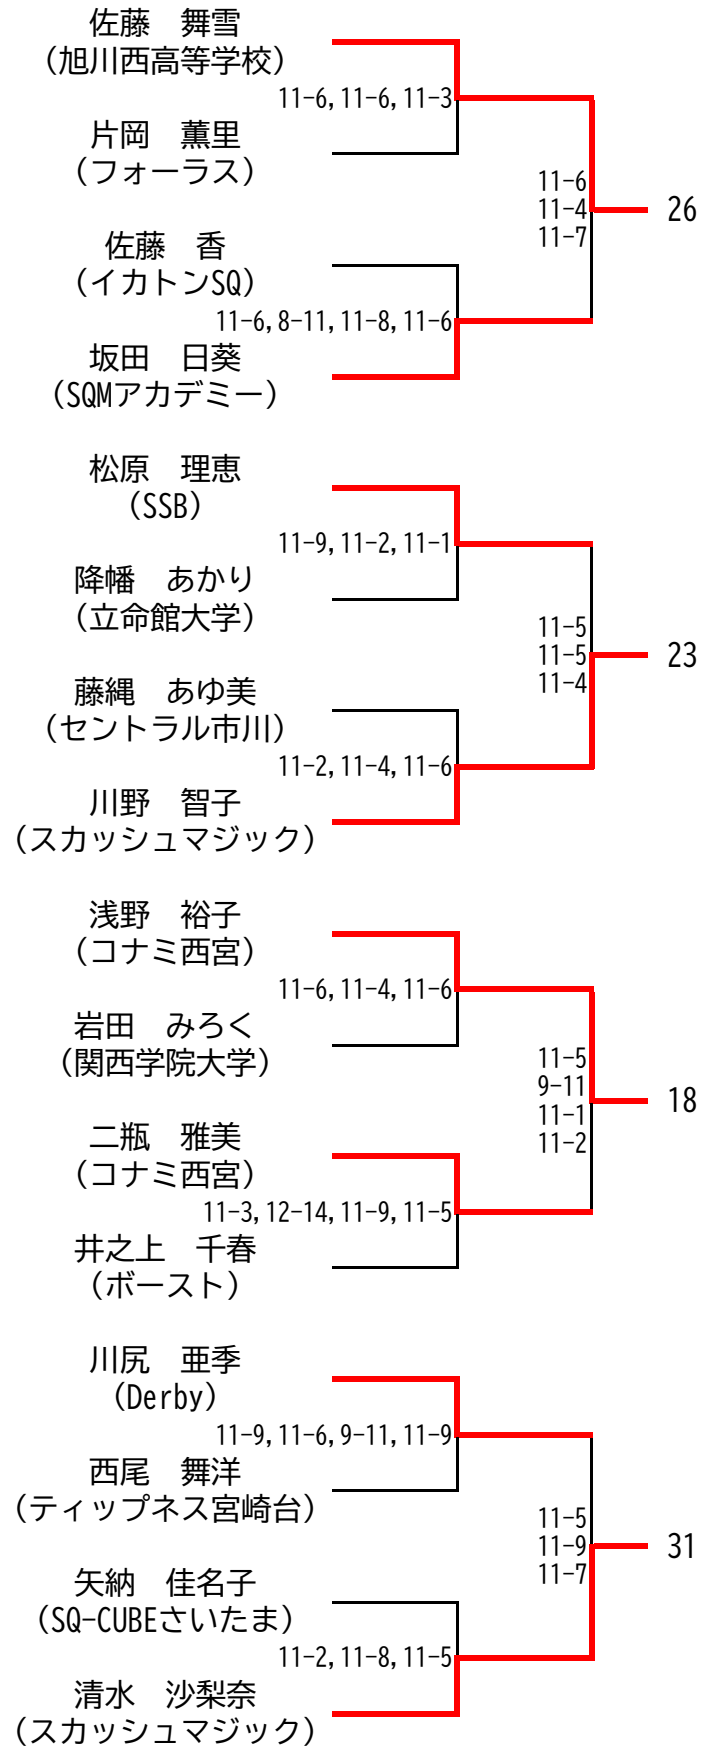

選手権女子本戦

決勝：11/17(日)

選手権男子本戦

決勝：11/17(日)

選手権女子予選(1/2)

選手権女子予選(2/2)

選手権男子予選(1/2)

予選準々決勝のみ、3ゲームスマッチ
 予選準決勝まで 11/14(木)
 予選決勝は 11/15(金)

選手権男子予選(2/2)

予選準々決勝のみ、3ゲームスマッチ
予選準決勝まで 11/14(木)
予選決勝は 11/15(金)

マスターズ女子 35歳以上+45歳以上

決勝：11/16(土) 場所：トレッサ横浜
準決勝まで：11/15(金) 場所：SQ-CUBE横浜

準決勝、決勝は、5ゲームスマッチ

マスターズ女子 55歳以上+65歳以上

決勝：11/17(日) 場所：トレッサ横浜
準々決勝・準決勝：11/16(土) 場所：SQ-CUBE横浜
1回戦：11/15(金) 場所：SQ-CUBE横浜

準決勝、決勝は、5ゲームスマッチ

マスターズ男子 35歳以上

決勝：11/17(日) 場所：トレッサ横浜

準決勝まで：11/16(土) 場所：SQ-CUBE横浜

準決勝、決勝は、5ゲームスマッチ

マスターズ男子 45歳以上

決勝：11/17(日) 場所：トレッサ横浜
 準々決勝・準決勝：11/16(土) 場所：SQ-CUBE横浜
 1回戦：11/15(金) 場所：SQ-CUBE横浜

準決勝、決勝は、5ゲームスマッチ