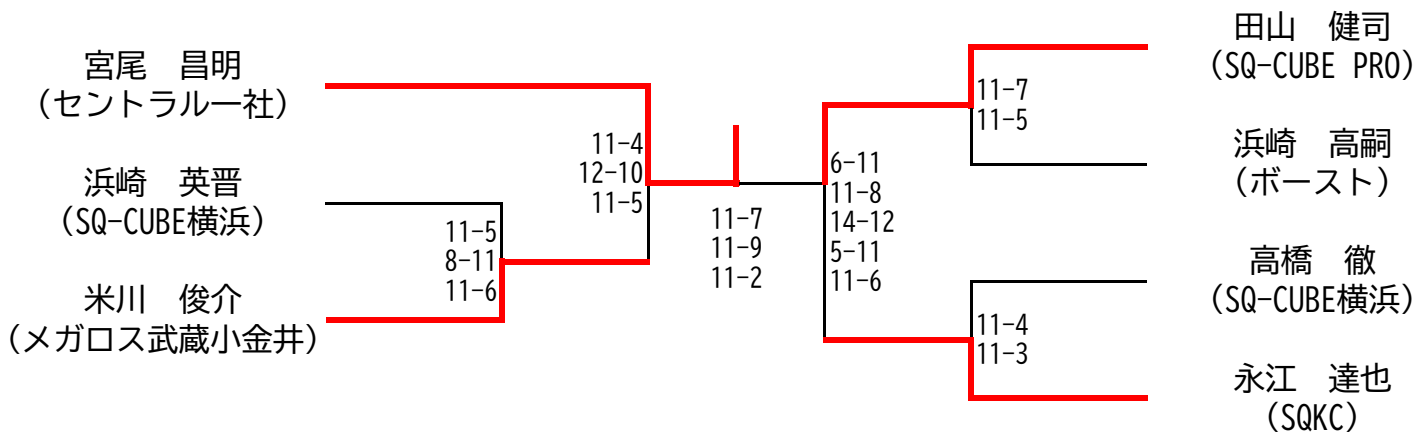

選手権男子予選(2/2)

予選準々決勝のみ、3ゲームスマッチ
予選準決勝まで 11/14(木)
予選決勝は 11/15(金)

マスターズ女子 35歳以上+45歳以上

決勝：11/16(土) 場所：トレッサ横浜
準決勝まで：11/15(金) 場所：SQ-CUBE横浜

準決勝、決勝は、5ゲームスマッチ

マスターズ女子 55歳以上+65歳以上

決勝：11/17(日) 場所：トレッサ横浜
準々決勝・準決勝：11/16(土) 場所：SQ-CUBE横浜
1回戦：11/15(金) 場所：SQ-CUBE横浜

準決勝、決勝は、5ゲームスマッチ

マスターズ男子 35歳以上

決勝：11/17(日) 場所：トレッサ横浜

準決勝まで：11/16(土) 場所：SQ-CUBE横浜

準決勝、決勝は、5ゲームスマッチ

マスターズ男子 45歳以上

決勝：11/17(日) 場所：トレッサ横浜
 準々決勝・準決勝：11/16(土) 場所：SQ-CUBE横浜
 1回戦：11/15(金) 場所：SQ-CUBE横浜

準決勝、決勝は、5ゲームスマッチ