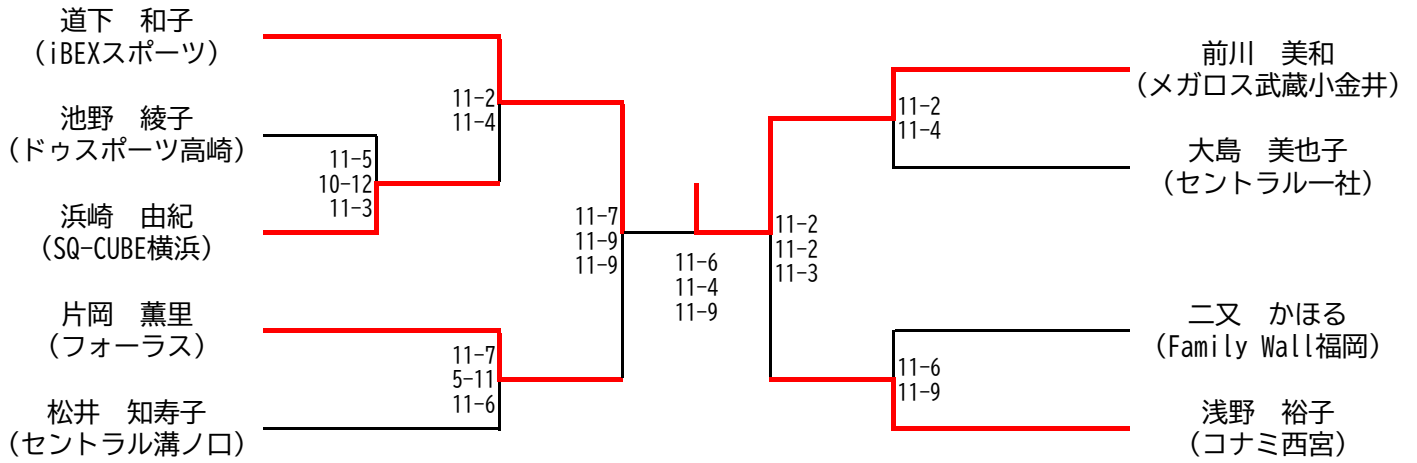

選手権女子本戦

決勝：11/17(日)

選手権男子本戦

決勝：11/17(日)

選手権女子予選(1/2)

選手権女子予選(2/2)

選手権男子予選(1/2)

予選準々決勝のみ、3ゲームスマッチ
 予選準決勝まで 11/14(木)
 予選決勝は 11/15(金)

選手権男子予選(2/2)

予選準々決勝のみ、3ゲームスマッチ
予選準決勝まで 11/14(木)
予選決勝は 11/15(金)

マスターズ女子 35歳以上+45歳以上

決勝：11/16(土) 場所：トレッサ横浜
準決勝まで：11/15(金) 場所：SQ-CUBE横浜

準決勝、決勝は、5ゲームスマッチ

マスターズ女子 55歳以上+65歳以上

決勝：11/17(日) 場所：トレッサ横浜
準々決勝・準決勝：11/16(土) 場所：SQ-CUBE横浜
1回戦：11/15(金) 場所：SQ-CUBE横浜

準決勝、決勝は、5ゲームスマッチ

マスターズ男子 35歳以上

決勝：11/17(日) 場所：トレッサ横浜

準決勝まで：11/16(土) 場所：SQ-CUBE横浜

準決勝、決勝は、5ゲームスマッチ

マスターズ男子 45歳以上

決勝：11/17(日) 場所：トレッサ横浜
 準々決勝・準決勝：11/16(土) 場所：SQ-CUBE横浜
 1回戦：11/15(金) 場所：SQ-CUBE横浜

準決勝、決勝は、5ゲームスマッチ