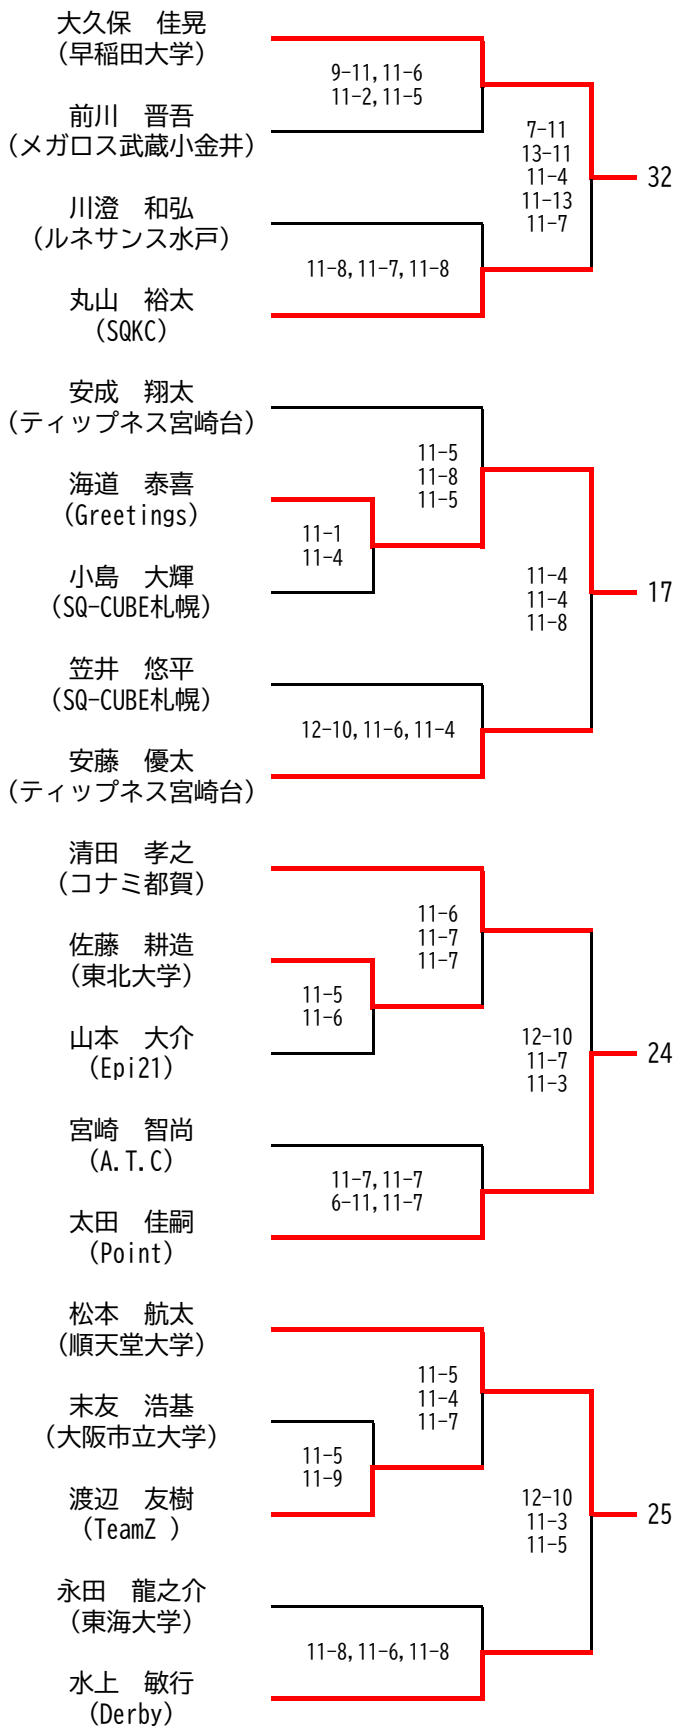

選手権女子本戦

決勝：11/17(日)

選手権男子本戦

決勝：11/17(日)

選手権女子予選(1/2)

選手権女子予選(2/2)

選手権男子予選(1/2)

予選準々決勝のみ、3ゲームスマッチ
 予選準決勝まで 11/14(木)
 予選決勝は 11/15(金)

選手権男子予選(2/2)

予選準々決勝のみ、3ゲームスマッチ
予選準決勝まで 11/14(木)
予選決勝は 11/15(金)

マスターズ女子 35歳以上+45歳以上

決勝：11/16(土) 場所：トレッサ横浜
準決勝まで：11/15(金) 場所：SQ-CUBE横浜

準決勝、決勝は、5ゲームスマッチ

マスターズ女子 55歳以上+65歳以上

決勝：11/17(日) 場所：トレッサ横浜
準々決勝・準決勝：11/16(土) 場所：SQ-CUBE横浜
1回戦：11/15(金) 場所：SQ-CUBE横浜

準決勝、決勝は、5ゲームスマッチ

マスターズ男子 35歳以上

決勝：11/17(日) 場所：トレッサ横浜

準決勝まで：11/16(土) 場所：SQ-CUBE横浜

準決勝、決勝は、5ゲームスマッチ

マスターズ男子 45歳以上

決勝：11/17(日) 場所：トレッサ横浜
 準々決勝・準決勝：11/16(土) 場所：SQ-CUBE横浜
 1回戦：11/15(金) 場所：SQ-CUBE横浜

準決勝、決勝は、5ゲームスマッチ

決勝：11/16(土) 場所：トレッサ横浜

準決勝まで：11/15(金) 場所：SQ-CUBE横浜

準決勝、決勝は、5ゲームスマッチ