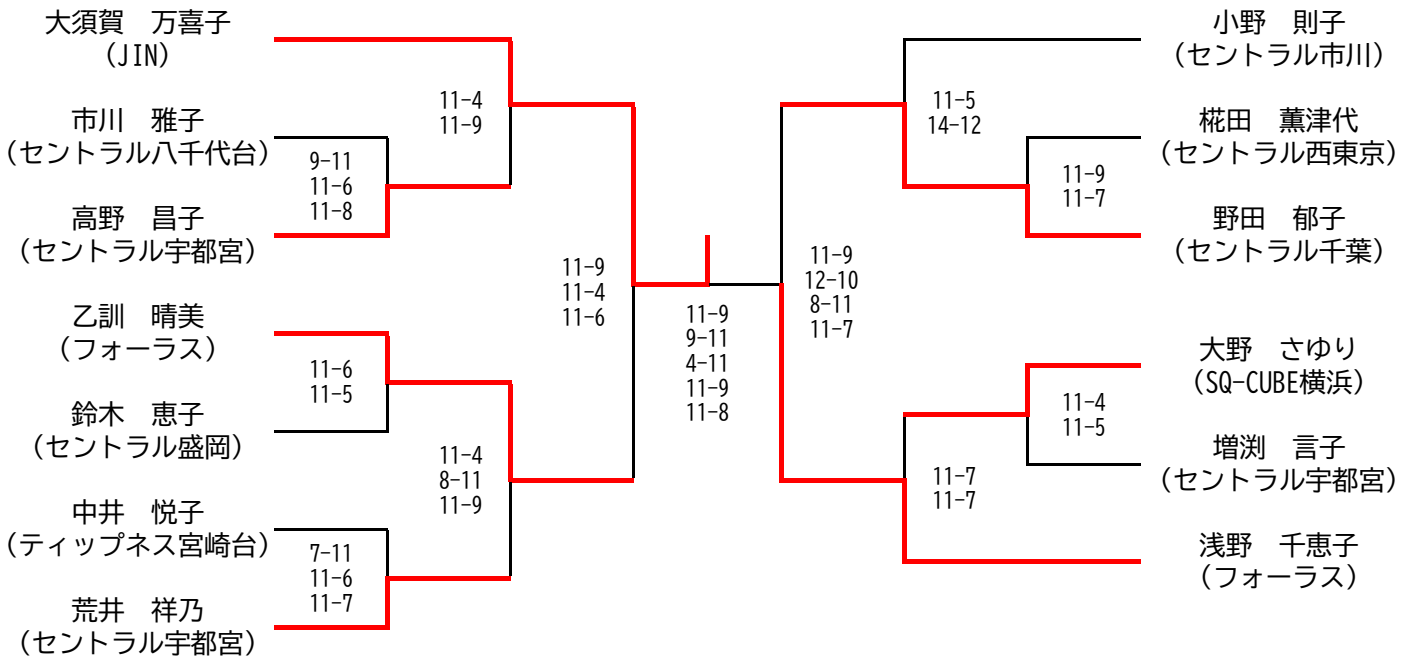

選手権女子本戦

決勝：11/17(日)

選手権男子本戦

決勝：11/17(日)

選手権女子予選(1/2)

選手権女子予選(2/2)

選手権男子予選(1/2)

予選準々決勝のみ、3ゲームスマッチ
 予選準決勝まで 11/14(木)
 予選決勝は 11/15(金)

選手権男子予選(2/2)

予選準々決勝のみ、3ゲームスマッチ
予選準決勝まで 11/14(木)
予選決勝は 11/15(金)

マスターズ女子 35歳以上+45歳以上

決勝：11/16(土) 場所：トレッサ横浜
準決勝まで：11/15(金) 場所：SQ-CUBE横浜

準決勝、決勝は、5ゲームスマッチ

マスターズ女子 55歳以上+65歳以上

決勝：11/17(日) 場所：トレッサ横浜
準々決勝・準決勝：11/16(土) 場所：SQ-CUBE横浜
1回戦：11/15(金) 場所：SQ-CUBE横浜

準決勝、決勝は、5ゲームスマッチ

マスターズ男子 35歳以上

決勝：11/17(日) 場所：トレッサ横浜

準決勝まで：11/16(土) 場所：SQ-CUBE横浜

準決勝、決勝は、5ゲームスマッチ

マスターズ男子 45歳以上

決勝：11/17(日) 場所：トレッサ横浜
 準々決勝・準決勝：11/16(土) 場所：SQ-CUBE横浜
 1回戦：11/15(金) 場所：SQ-CUBE横浜

準決勝、決勝は、5ゲームスマッチ