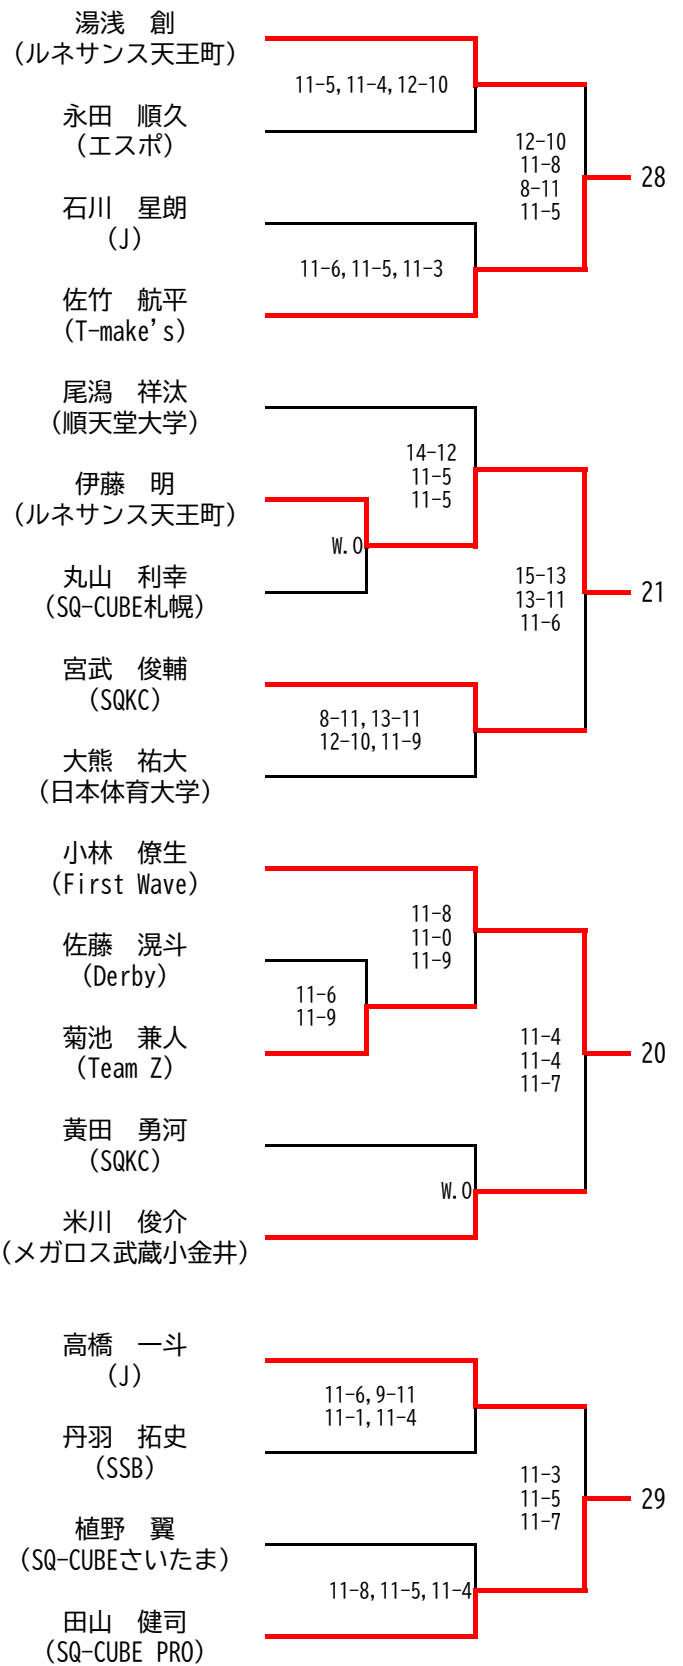

選手権女子本戦

決勝：11/17(日)

選手権男子本戦

決勝：11/17(日)

選手権女子予選(1/2)

選手権女子予選(2/2)

選手権男子予選(1/2)

予選準々決勝のみ、3ゲームスマッチ
 予選準決勝まで 11/14(木)
 予選決勝は 11/15(金)

選手権男子予選(2/2)

予選準々決勝のみ、3ゲームスマッチ
予選準決勝まで 11/14(木)
予選決勝は 11/15(金)

マスターズ女子 35歳以上+45歳以上

決勝：11/16(土) 場所：トレッサ横浜
準決勝まで：11/15(金) 場所：SQ-CUBE横浜

準決勝、決勝は、5ゲームスマッチ

マスターズ女子 55歳以上+65歳以上

決勝：11/17(日) 場所：トレッサ横浜
準々決勝・準決勝：11/16(土) 場所：SQ-CUBE横浜
1回戦：11/15(金) 場所：SQ-CUBE横浜

準決勝、決勝は、5ゲームスマッチ

マスターズ男子 35歳以上

決勝：11/17(日) 場所：トレッサ横浜

準決勝まで：11/16(土) 場所：SQ-CUBE横浜

準決勝、決勝は、5ゲームスマッチ

マスターズ男子 45歳以上

決勝：11/17(日) 場所：トレッサ横浜
 準々決勝・準決勝：11/16(土) 場所：SQ-CUBE横浜
 1回戦：11/15(金) 場所：SQ-CUBE横浜

準決勝、決勝は、5ゲームスマッチ

決勝：11/16(土) 場所：トレッサ横浜

準決勝まで：11/15(金) 場所：SQ-CUBE横浜

準決勝、決勝は、5ゲームスマッチ