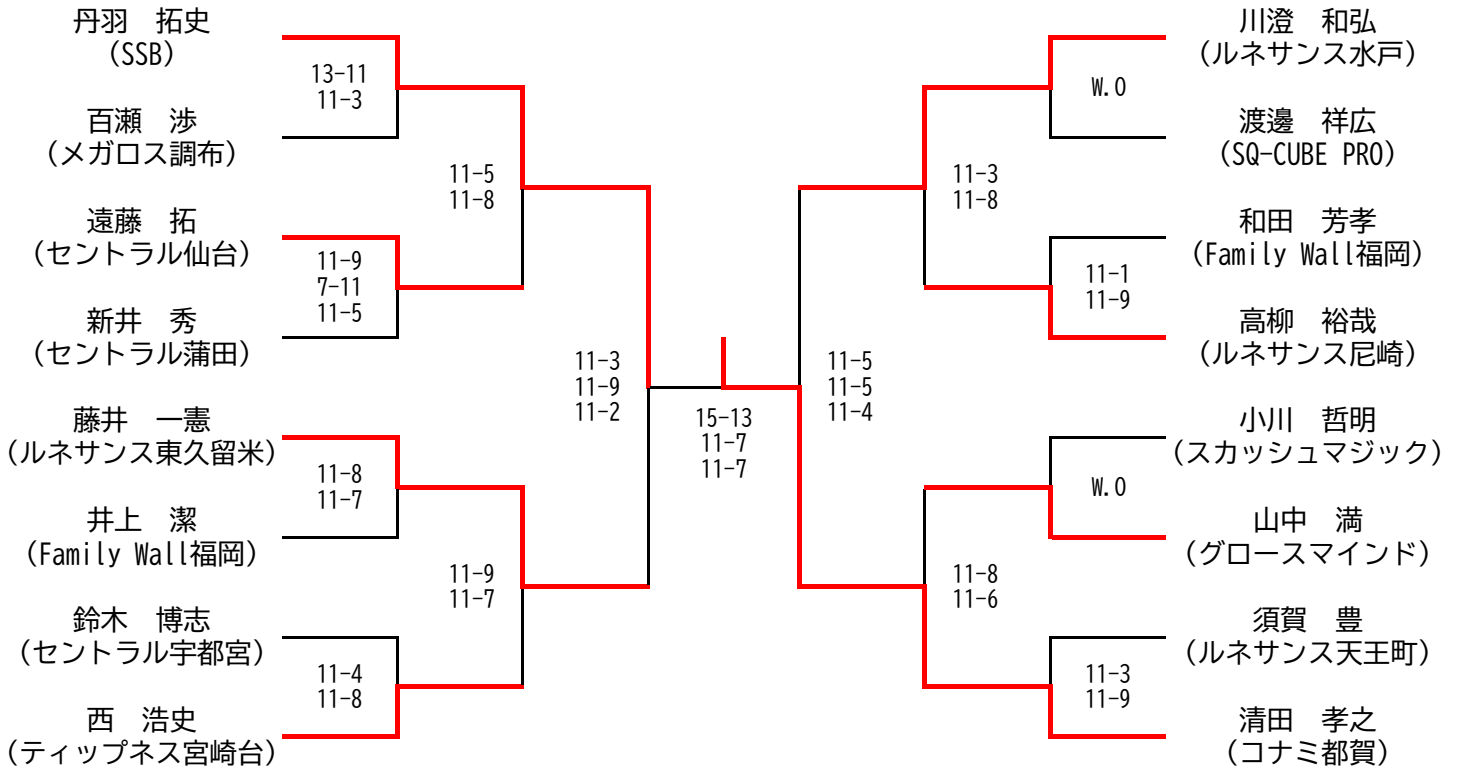

選手権男子予選(2/2)

予選準々決勝のみ、3ゲームスマッチ
予選準決勝まで 11/14(木)
予選決勝は 11/15(金)

マスターズ女子 35歳以上+45歳以上

決勝：11/16(土) 場所：トレッサ横浜
準決勝まで：11/15(金) 場所：SQ-CUBE横浜

準決勝、決勝は、5ゲームスマッチ

マスターズ女子 55歳以上+65歳以上

決勝：11/17(日) 場所：トレッサ横浜
準々決勝・準決勝：11/16(土) 場所：SQ-CUBE横浜
1回戦：11/15(金) 場所：SQ-CUBE横浜

準決勝、決勝は、5ゲームスマッチ

マスターズ男子 35歳以上

決勝：11/17(日) 場所：トレッサ横浜

準決勝まで：11/16(土) 場所：SQ-CUBE横浜

準決勝、決勝は、5ゲームスマッチ

マスターズ男子 45歳以上

決勝：11/17(日) 場所：トレッサ横浜
 準々決勝・準決勝：11/16(土) 場所：SQ-CUBE横浜
 1回戦：11/15(金) 場所：SQ-CUBE横浜

準決勝、決勝は、5ゲームスマッチ

マスターズ男子 55歳以上

決勝：11/17(日) 場所：トレッサ横浜
 準々決勝・準決勝：11/16(土) 場所：SQ-CUBE横浜
 1・2回戦：11/15(金) 場所：SQ-CUBE横浜

準決勝、決勝は、5ゲームスマッチ

マスターズ男子 65歳以上

決勝：11/16(土) 場所：トレッサ横浜

準決勝：11/15(金) 場所：SQ-CUBE横浜

準決勝、決勝は、5ゲームスマッチ

マスターズ男子 70歳以上