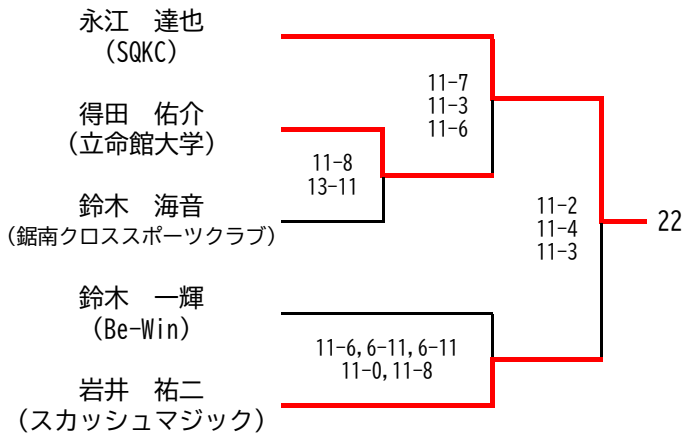

選手権女子本戦

決勝：11/17(日)

選手権男子本戦

決勝：11/17(日)

選手権女子予選(1/2)

選手権女子予選(2/2)

選手権男子予選(1/2)

予選準々決勝のみ、3ゲームスマッチ
 予選準決勝まで 11/14(木)
 予選決勝は 11/15(金)

選手権男子予選(2/2)

予選準々決勝のみ、3ゲームスマッチ
予選準決勝まで 11/14(木)
予選決勝は 11/15(金)

マスターズ女子 35歳以上+45歳以上

決勝：11/16(土) 場所：トレッサ横浜
準決勝まで：11/15(金) 場所：SQ-CUBE横浜

準決勝、決勝は、5ゲームスマッチ

マスターズ女子 55歳以上+65歳以上

決勝：11/17(日) 場所：トレッサ横浜
準々決勝・準決勝：11/16(土) 場所：SQ-CUBE横浜
1回戦：11/15(金) 場所：SQ-CUBE横浜

準決勝、決勝は、5ゲームスマッチ

マスターズ男子 35歳以上

決勝：11/17(日) 場所：トレッサ横浜

準決勝まで：11/16(土) 場所：SQ-CUBE横浜

準決勝、決勝は、5ゲームスマッチ

マスターズ男子 45歳以上

決勝：11/17(日) 場所：トレッサ横浜
 準々決勝・準決勝：11/16(土) 場所：SQ-CUBE横浜
 1回戦：11/15(金) 場所：SQ-CUBE横浜

準決勝、決勝は、5ゲームスマッチ