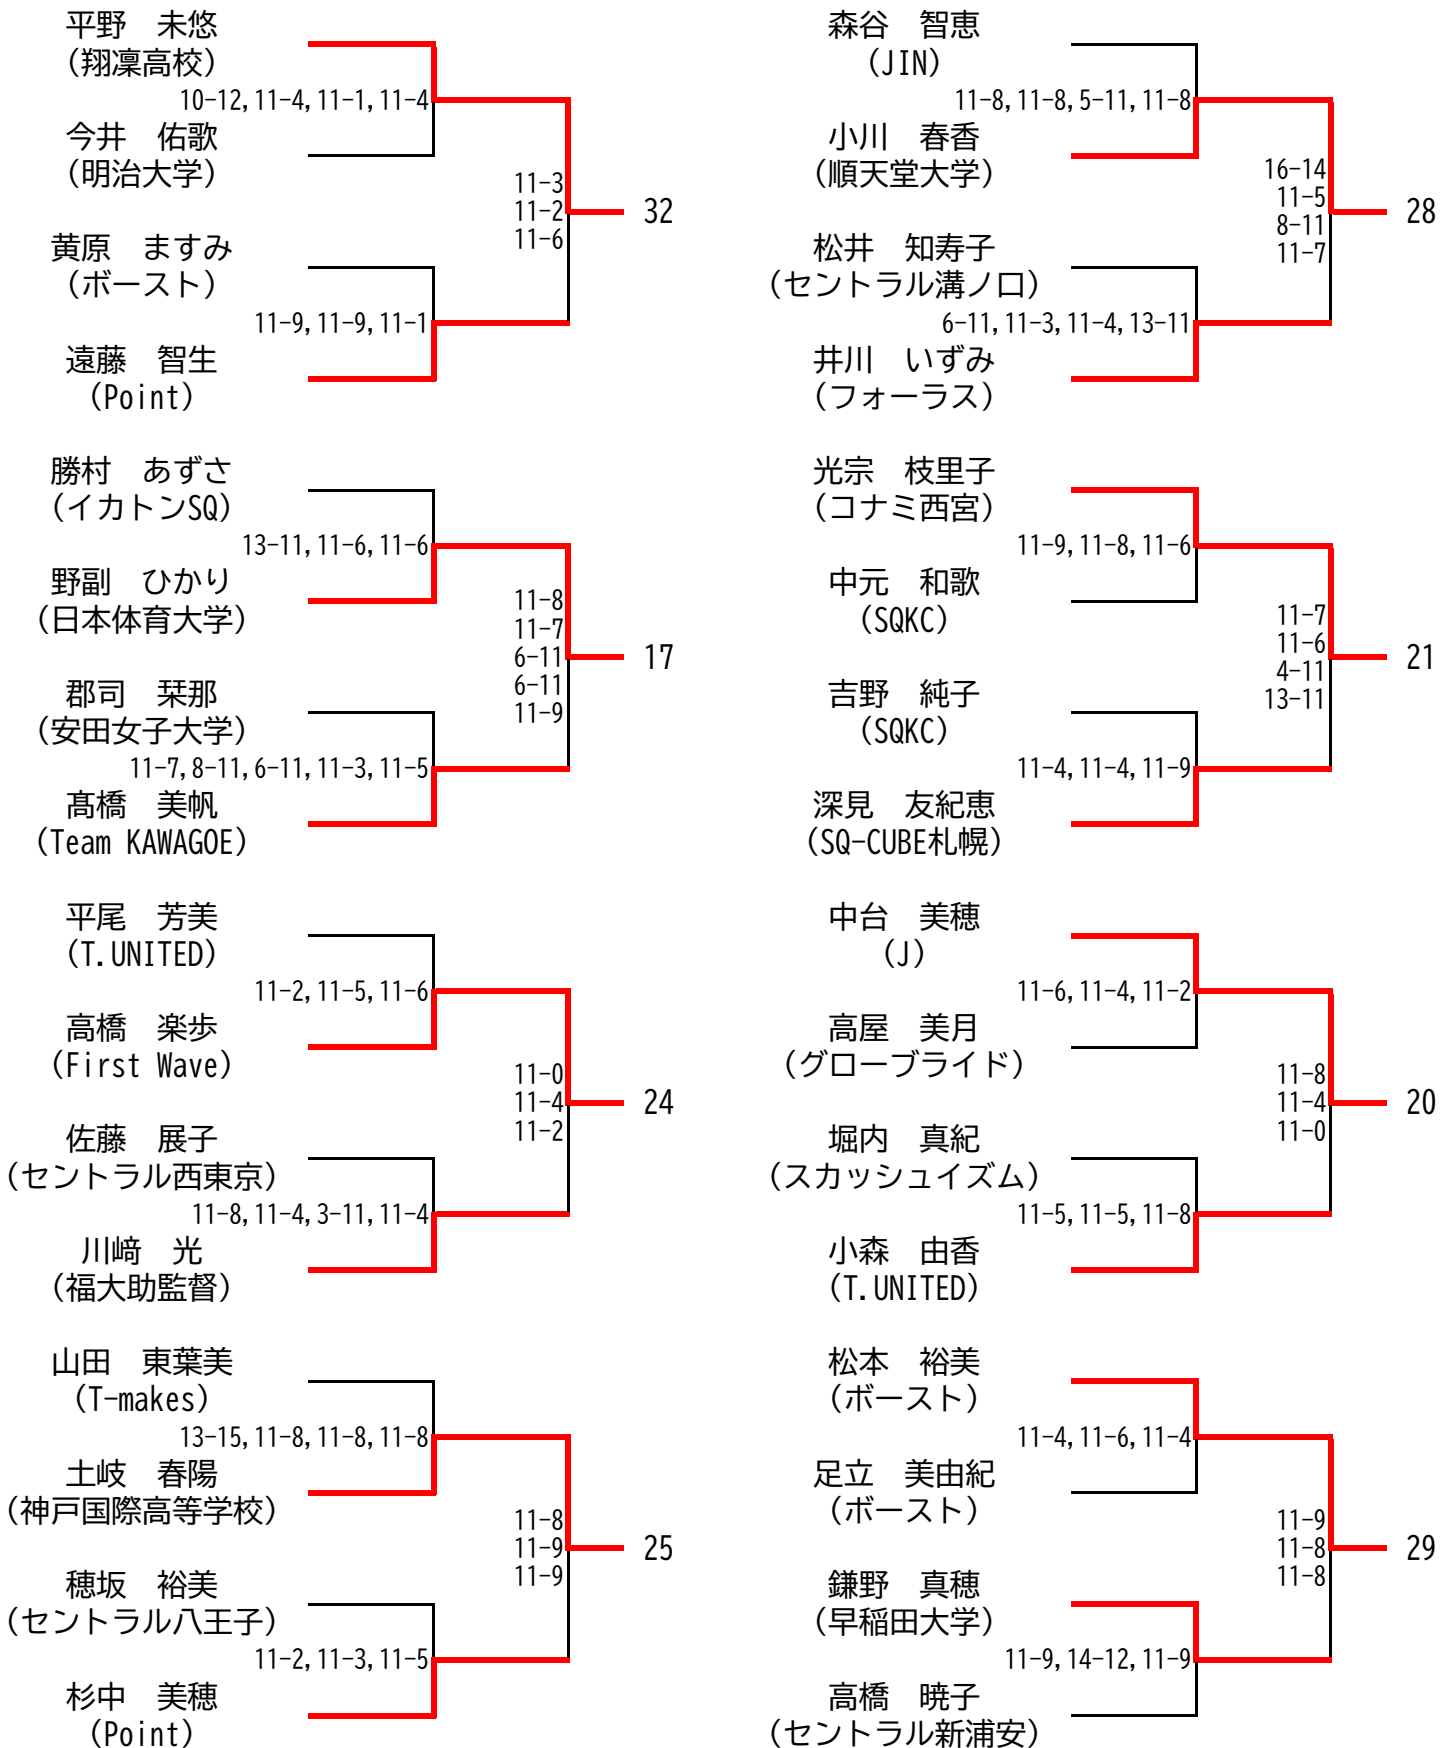

選手権女子本戦

決勝：11/17(日)

選手権男子本戦

決勝：11/17(日)

選手権女子予選(1/2)

選手権女子予選(2/2)

選手権男子予選(1/2)

予選準々決勝のみ、3ゲームスマッチ
 予選準決勝まで 11/14(木)
 予選決勝は 11/15(金)

選手権男子予選(2/2)

予選準々決勝のみ、3ゲームスマッチ
予選準決勝まで 11/14(木)
予選決勝は 11/15(金)

マスターズ女子 35歳以上+45歳以上

決勝：11/16(土) 場所：トレッサ横浜
準決勝まで：11/15(金) 場所：SQ-CUBE横浜

準決勝、決勝は、5ゲームスマッチ

マスターズ女子 55歳以上+65歳以上

決勝：11/17(日) 場所：トレッサ横浜
準々決勝・準決勝：11/16(土) 場所：SQ-CUBE横浜
1回戦：11/15(金) 場所：SQ-CUBE横浜