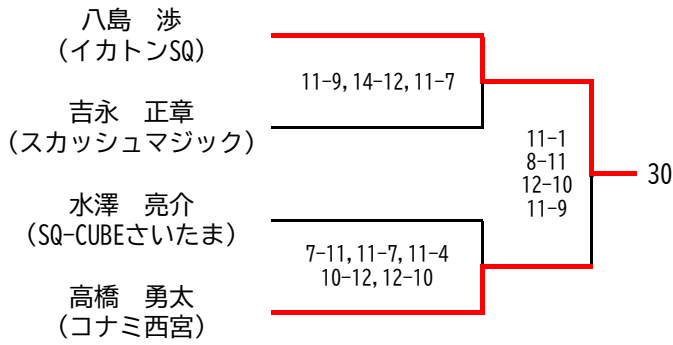

選手権女子本戦

決勝：11/17(日)

選手権男子本戦

決勝：11/17(日)

選手権女子予選(1/2)

選手権女子予選(2/2)

選手権男子予選(1/2)

予選準々決勝のみ、3ゲームスマッチ
 予選準決勝まで 11/14(木)
 予選決勝は 11/15(金)

選手権男子予選(2/2)

予選準々決勝のみ、3ゲームスマッチ
予選準決勝まで 11/14(木)
予選決勝は 11/15(金)

マスターズ女子 35歳以上+45歳以上

決勝：11/16(土) 場所：トレッサ横浜
準決勝まで：11/15(金) 場所：SQ-CUBE横浜

準決勝、決勝は、5ゲームスマッチ

マスターズ女子 55歳以上+65歳以上

決勝：11/17(日) 場所：トレッサ横浜
準々決勝・準決勝：11/16(土) 場所：SQ-CUBE横浜
1回戦：11/15(金) 場所：SQ-CUBE横浜