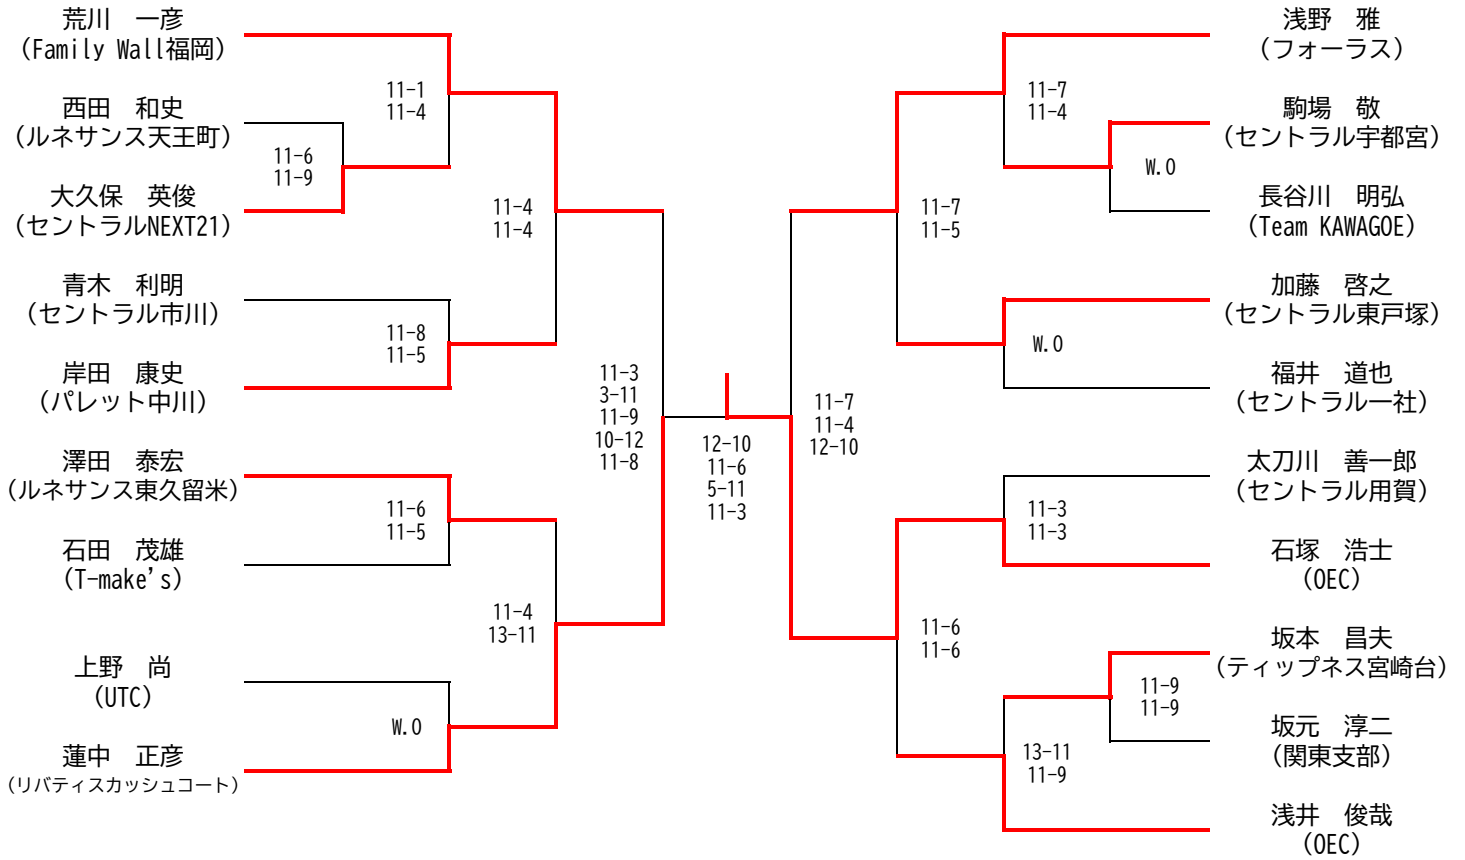

選手権男子予選(2/2)

予選準々決勝のみ、3ゲームスマッチ
予選準決勝まで 11/14(木)
予選決勝は 11/15(金)

マスターズ女子 35歳以上+45歳以上

決勝：11/16(土) 場所：トレッサ横浜
準決勝まで：11/15(金) 場所：SQ-CUBE横浜

準決勝、決勝は、5ゲームスマッチ

マスターズ女子 55歳以上+65歳以上

決勝：11/17(日) 場所：トレッサ横浜
準々決勝・準決勝：11/16(土) 場所：SQ-CUBE横浜
1回戦：11/15(金) 場所：SQ-CUBE横浜

準決勝、決勝は、5ゲームスマッチ

マスターズ男子 35歳以上

決勝：11/17(日) 場所：トレッサ横浜

準決勝まで：11/16(土) 場所：SQ-CUBE横浜

準決勝、決勝は、5ゲームスマッチ

マスターズ男子 45歳以上

決勝：11/17(日) 場所：トレッサ横浜
 準々決勝・準決勝：11/16(土) 場所：SQ-CUBE横浜
 1回戦：11/15(金) 場所：SQ-CUBE横浜

準決勝、決勝は、5ゲームスマッチ

マスターズ男子 55歳以上

決勝：11/17(日) 場所：トレッサ横浜
 準々決勝・準決勝：11/16(土) 場所：SQ-CUBE横浜
 1・2回戦：11/15(金) 場所：SQ-CUBE横浜

準決勝、決勝は、5ゲームスマッチ

マスターズ男子 65歳以上

決勝：11/16(土) 場所：トレッサ横浜

準決勝：11/15(金) 場所：SQ-CUBE横浜

準決勝、決勝は、5ゲームスマッチ

マスターズ男子 70歳以上