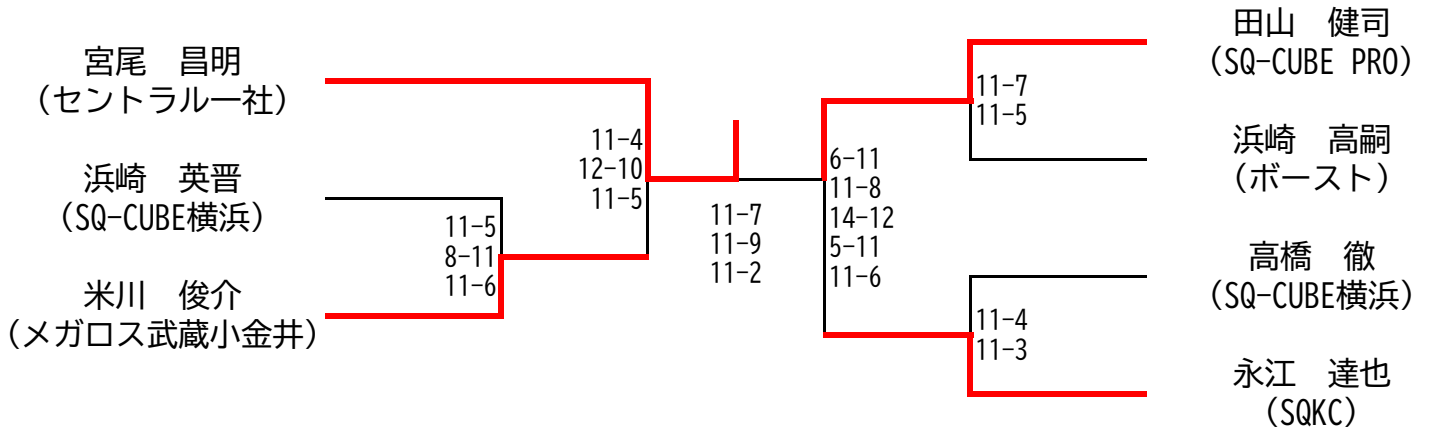

選手権男子予選(2/2)

予選準々決勝のみ、3ゲームスマッチ
予選準決勝まで 11/14(木)
予選決勝は 11/15(金)

マスターズ女子 35歳以上+45歳以上

決勝：11/16(土) 場所：トレッサ横浜
準決勝まで：11/15(金) 場所：SQ-CUBE横浜

準決勝、決勝は、5ゲームスマッチ

マスターズ女子 55歳以上+65歳以上

決勝：11/17(日) 場所：トレッサ横浜
準々決勝・準決勝：11/16(土) 場所：SQ-CUBE横浜
1回戦：11/15(金) 場所：SQ-CUBE横浜

準決勝、決勝は、5ゲームスマッチ

マスターズ男子 35歳以上

決勝：11/17(日) 場所：トレッサ横浜

準決勝まで：11/16(土) 場所：SQ-CUBE横浜

準決勝、決勝は、5ゲームスマッチ

マスターズ男子 45歳以上

決勝：11/17(日) 場所：トレッサ横浜
 準々決勝・準決勝：11/16(土) 場所：SQ-CUBE横浜
 1回戦：11/15(金) 場所：SQ-CUBE横浜

準決勝、決勝は、5ゲームスマッチ