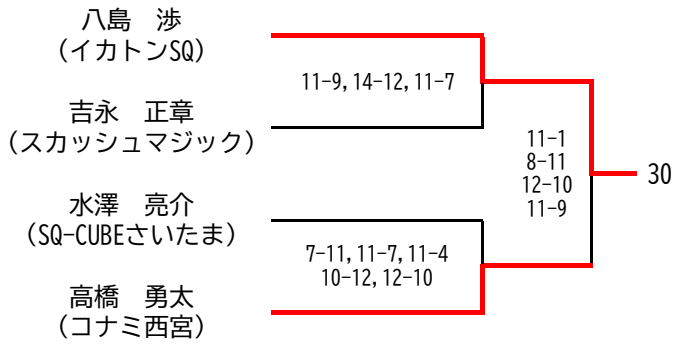

選手権女子本戦

決勝：11/17(日)

選手権男子本戦

決勝：11/17(日)

選手権女子予選(1/2)

選手権女子予選(2/2)

選手権男子予選(1/2)

予選準々決勝のみ、3ゲームスマッチ
 予選準決勝まで 11/14(木)
 予選決勝は 11/15(金)

選手権男子予選(2/2)

予選準々決勝のみ、3ゲームスマッチ
予選準決勝まで 11/14(木)
予選決勝は 11/15(金)

マスターズ女子 35歳以上+45歳以上

決勝：11/16(土) 場所：トレッサ横浜
準決勝まで：11/15(金) 場所：SQ-CUBE横浜

準決勝、決勝は、5ゲームスマッチ

マスターズ女子 55歳以上+65歳以上

決勝：11/17(日) 場所：トレッサ横浜
準々決勝・準決勝：11/16(土) 場所：SQ-CUBE横浜
1回戦：11/15(金) 場所：SQ-CUBE横浜

準決勝、決勝は、5ゲームスマッチ

マスターズ男子 35歳以上

決勝：11/17(日) 場所：トレッサ横浜

準決勝まで：11/16(土) 場所：SQ-CUBE横浜

準決勝、決勝は、5ゲームスマッチ

マスターズ男子 45歳以上

決勝：11/17(日) 場所：トレッサ横浜
 準々決勝・準決勝：11/16(土) 場所：SQ-CUBE横浜
 1回戦：11/15(金) 場所：SQ-CUBE横浜

準決勝、決勝は、5ゲームスマッチ