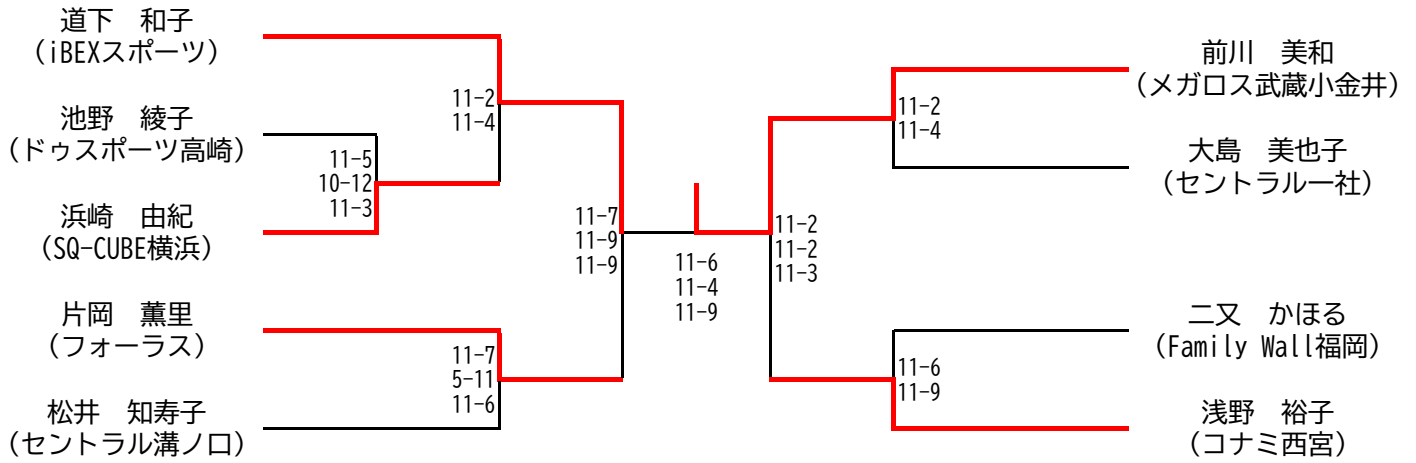

選手権女子本戦

決勝：11/17(日)

選手権男子本戦

決勝：11/17(日)

選手権女子予選(1/2)

選手権女子予選(2/2)

選手権男子予選(1/2)

予選準々決勝のみ、3ゲームスマッチ
 予選準決勝まで 11/14(木)
 予選決勝は 11/15(金)

選手権男子予選(2/2)

予選準々決勝のみ、3ゲームスマッチ
予選準決勝まで 11/14(木)
予選決勝は 11/15(金)

マスターズ女子 35歳以上+45歳以上

決勝：11/16(土) 場所：トレッサ横浜
準決勝まで：11/15(金) 場所：SQ-CUBE横浜

準決勝、決勝は、5ゲームスマッチ

マスターズ女子 55歳以上+65歳以上

決勝：11/17(日) 場所：トレッサ横浜
準々決勝・準決勝：11/16(土) 場所：SQ-CUBE横浜
1回戦：11/15(金) 場所：SQ-CUBE横浜