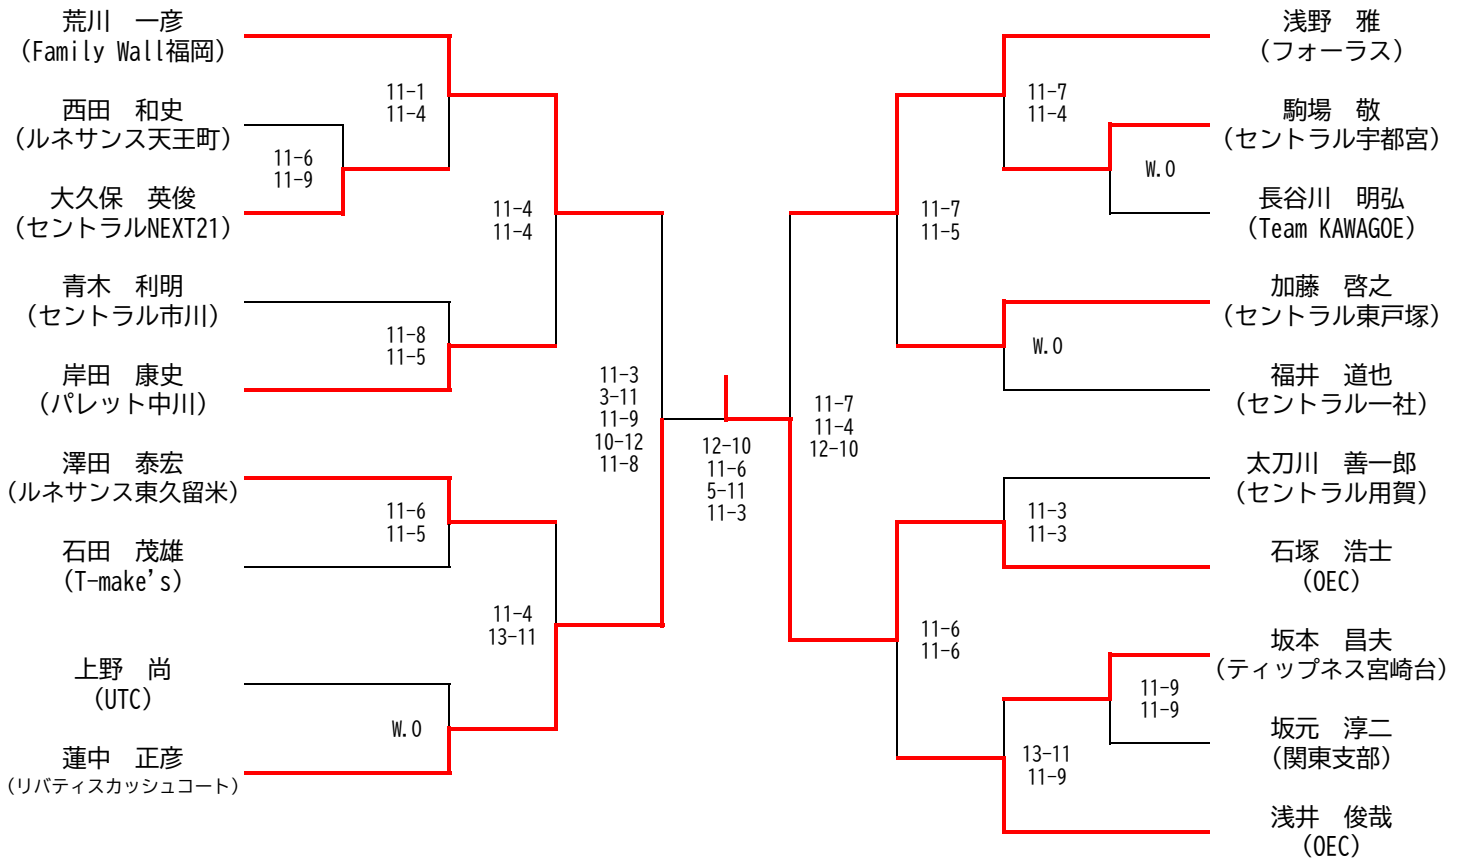

選手権男子予選(2/2)

予選準々決勝のみ、3ゲームスマッチ
予選準決勝まで 11/14(木)
予選決勝は 11/15(金)

マスターズ女子 35歳以上+45歳以上

決勝：11/16(土) 場所：トレッサ横浜
準決勝まで：11/15(金) 場所：SQ-CUBE横浜

準決勝、決勝は、5ゲームスマッチ

マスターズ女子 55歳以上+65歳以上

決勝：11/17(日) 場所：トレッサ横浜
準々決勝・準決勝：11/16(土) 場所：SQ-CUBE横浜
1回戦：11/15(金) 場所：SQ-CUBE横浜

準決勝、決勝は、5ゲームスマッチ

マスターズ男子 35歳以上

決勝：11/17(日) 場所：トレッサ横浜

準決勝まで：11/16(土) 場所：SQ-CUBE横浜

準決勝、決勝は、5ゲームスマッチ

マスターズ男子 45歳以上

決勝：11/17(日) 場所：トレッサ横浜
 準々決勝・準決勝：11/16(土) 場所：SQ-CUBE横浜
 1回戦：11/15(金) 場所：SQ-CUBE横浜

準決勝、決勝は、5ゲームスマッチ

マスターズ男子 55歳以上

決勝：11/17(日) 場所：トレッサ横浜
 準々決勝・準決勝：11/16(土) 場所：SQ-CUBE横浜
 1・2回戦：11/15(金) 場所：SQ-CUBE横浜

準決勝、決勝は、5ゲームスマッチ

マスターズ男子 65歳以上

決勝：11/16(土) 場所：トレッサ横浜

準決勝：11/15(金) 場所：SQ-CUBE横浜

準決勝、決勝は、5ゲームスマッチ

マスターズ男子 70歳以上