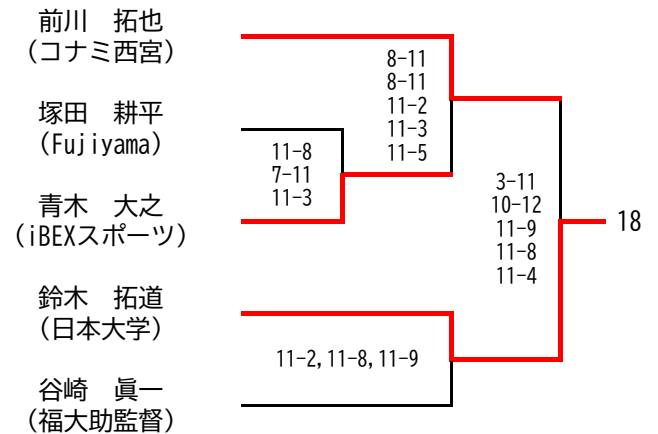

選手権女子本戦

決勝：11/17(日)

選手権男子本戦

決勝：11/17(日)

選手権女子予選(1/2)

選手権女子予選(2/2)

選手権男子予選(1/2)

予選準々決勝のみ、3ゲームスマッチ
 予選準決勝まで 11/14(木)
 予選決勝は 11/15(金)

選手権男子予選(2/2)

予選準々決勝のみ、3ゲームスマッチ
予選準決勝まで 11/14(木)
予選決勝は 11/15(金)

マスターズ女子 35歳以上+45歳以上

決勝：11/16(土) 場所：トレッサ横浜
準決勝まで：11/15(金) 場所：SQ-CUBE横浜

準決勝、決勝は、5ゲームスマッチ

マスターズ女子 55歳以上+65歳以上

決勝：11/17(日) 場所：トレッサ横浜
準々決勝・準決勝：11/16(土) 場所：SQ-CUBE横浜
1回戦：11/15(金) 場所：SQ-CUBE横浜

準決勝、決勝は、5ゲームスマッチ

マスターズ男子 35歳以上

決勝：11/17(日) 場所：トレッサ横浜

準決勝まで：11/16(土) 場所：SQ-CUBE横浜

準決勝、決勝は、5ゲームスマッチ

マスターズ男子 45歳以上

決勝：11/17(日) 場所：トレッサ横浜
 準々決勝・準決勝：11/16(土) 場所：SQ-CUBE横浜
 1回戦：11/15(金) 場所：SQ-CUBE横浜

準決勝、決勝は、5ゲームスマッチ