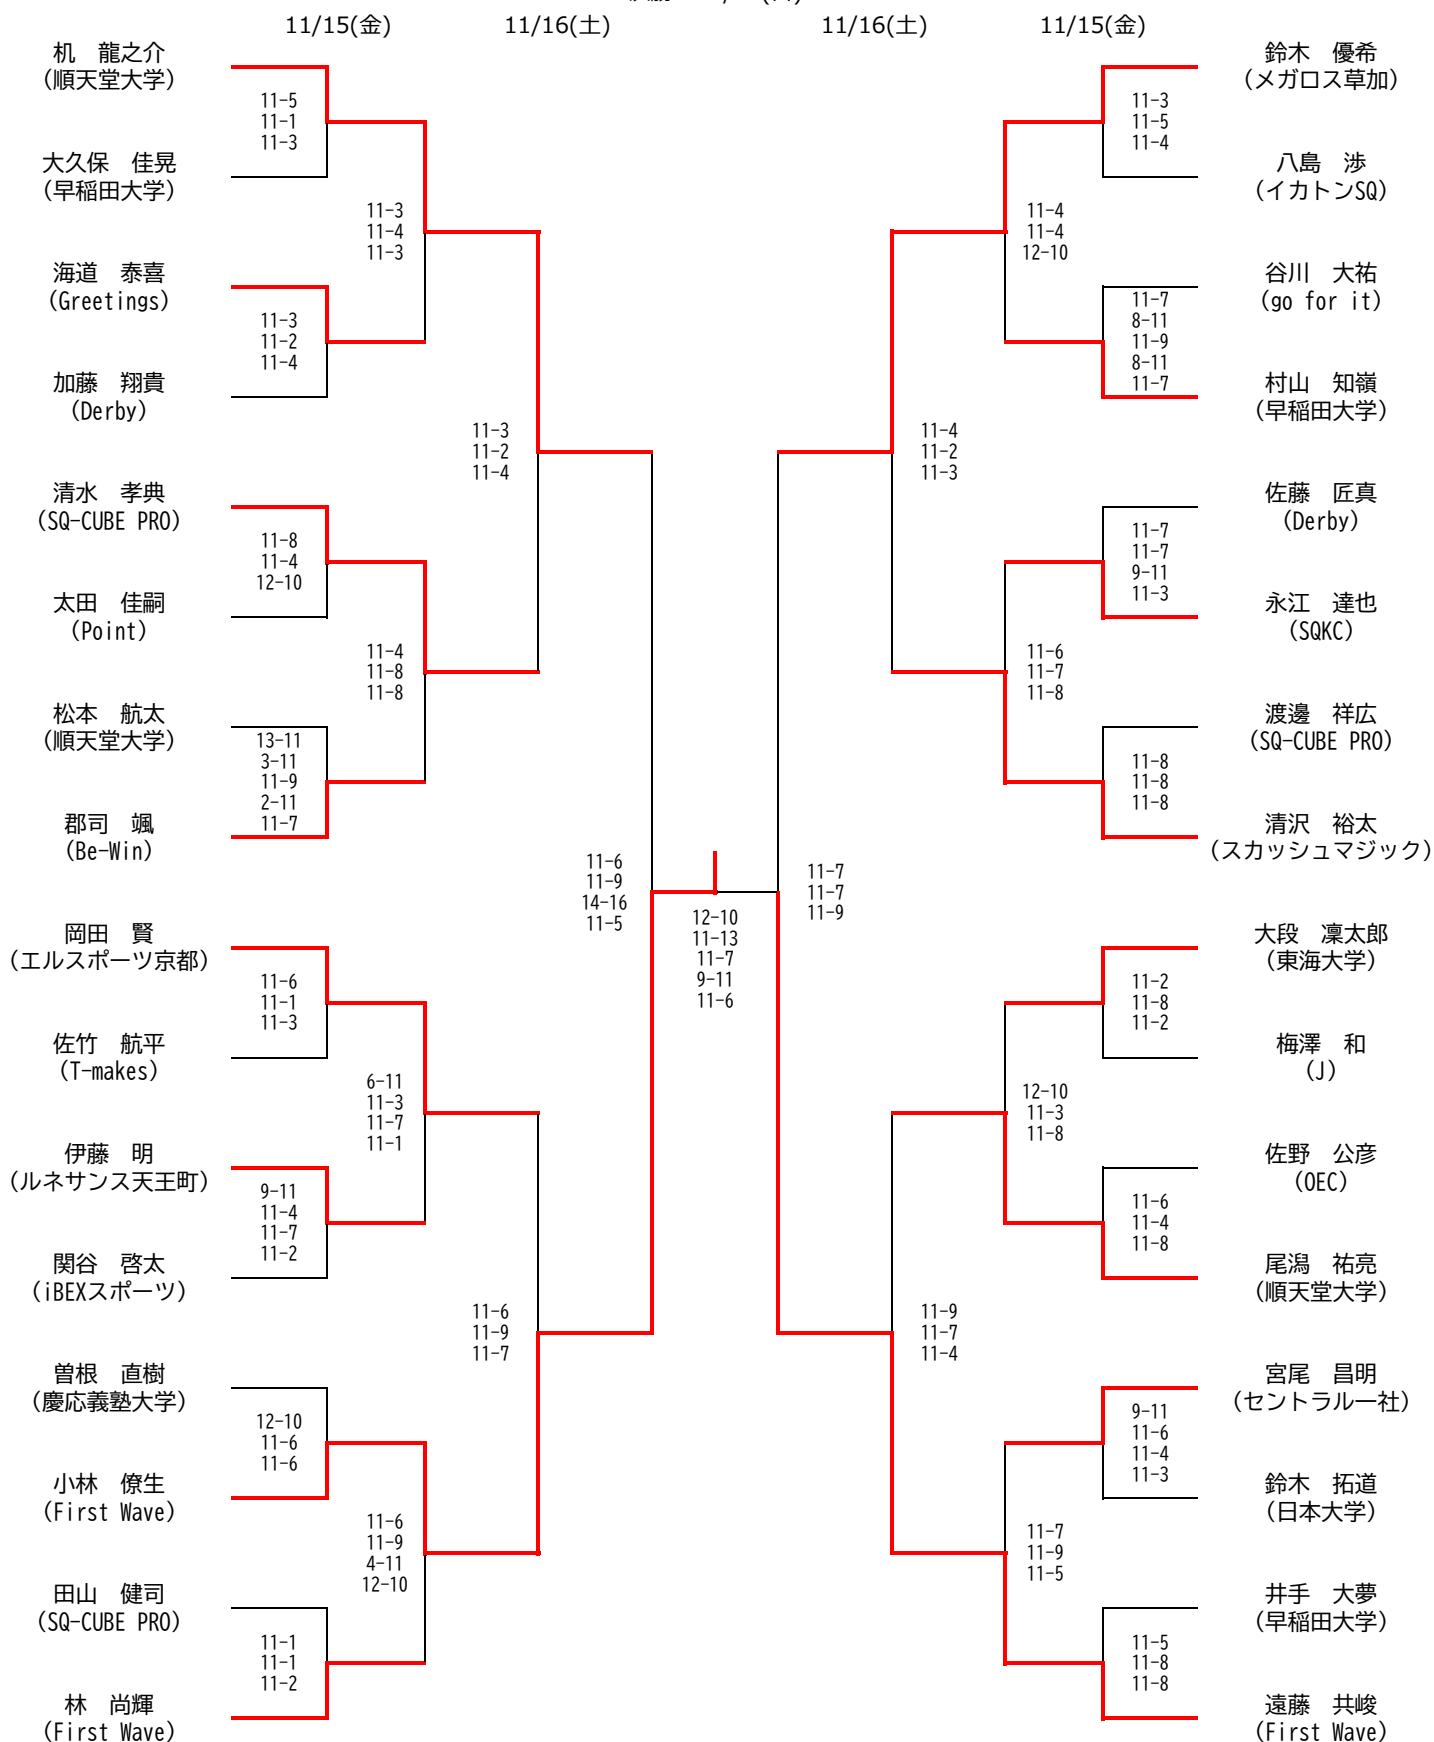

選手権女子本戦

決勝：11/17(日)

選手権男子本戦

決勝：11/17(日)

選手権女子予選(1/2)

選手権女子予選(2/2)

選手権男子予選(1/2)

予選準々決勝のみ、3ゲームスマッチ
 予選準決勝まで 11/14(木)
 予選決勝は 11/15(金)

選手権男子予選(2/2)

予選準々決勝のみ、3ゲームスマッチ
予選準決勝まで 11/14(木)
予選決勝は 11/15(金)

マスターズ女子 35歳以上+45歳以上

決勝：11/16(土) 場所：トレッサ横浜
準決勝まで：11/15(金) 場所：SQ-CUBE横浜

準決勝、決勝は、5ゲームスマッチ

マスターズ女子 55歳以上+65歳以上

決勝：11/17(日) 場所：トレッサ横浜
準々決勝・準決勝：11/16(土) 場所：SQ-CUBE横浜
1回戦：11/15(金) 場所：SQ-CUBE横浜

準決勝、決勝は、5ゲームスマッチ

マスターズ男子 35歳以上

決勝：11/17(日) 場所：トレッサ横浜

準決勝まで：11/16(土) 場所：SQ-CUBE横浜

準決勝、決勝は、5ゲームスマッチ

マスターズ男子 45歳以上

決勝：11/17(日) 場所：トレッサ横浜
 準々決勝・準決勝：11/16(土) 場所：SQ-CUBE横浜
 1回戦：11/15(金) 場所：SQ-CUBE横浜

準決勝、決勝は、5ゲームスマッチ