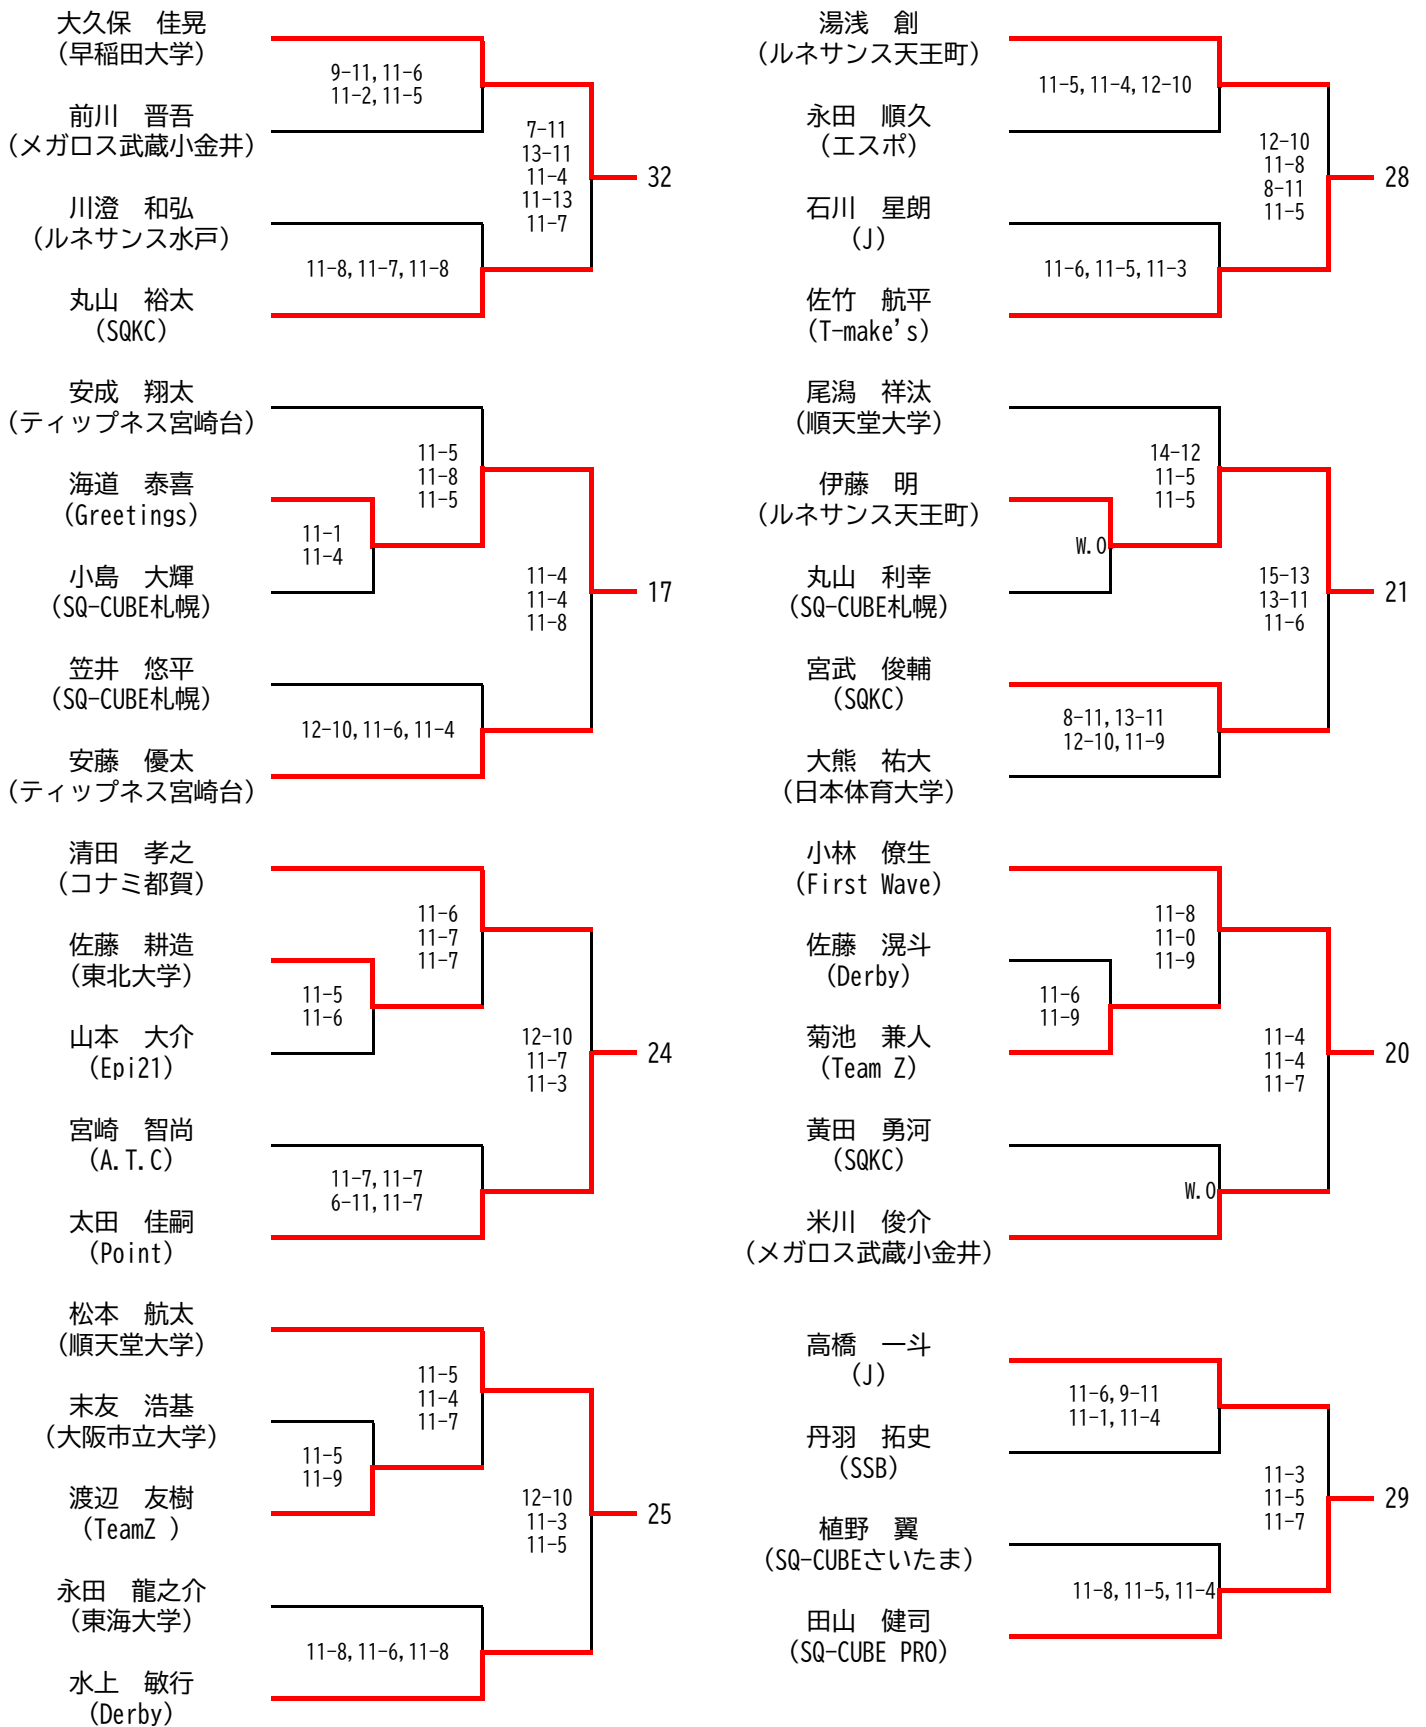

選手権女子本戦

決勝：11/17(日)

選手権男子本戦

決勝：11/17(日)

選手権女子予選(1/2)

選手権女子予選(2/2)

選手権男子予選(1/2)

予選準々決勝のみ、3ゲームスマッチ
 予選準決勝まで 11/14(木)
 予選決勝は 11/15(金)

選手権男子予選(2/2)

予選準々決勝のみ、3ゲームスマッチ
予選準決勝まで 11/14(木)
予選決勝は 11/15(金)

マスターズ女子 35歳以上+45歳以上

決勝：11/16(土) 場所：トレッサ横浜
準決勝まで：11/15(金) 場所：SQ-CUBE横浜

準決勝、決勝は、5ゲームスマッチ

マスターズ女子 55歳以上+65歳以上

決勝：11/17(日) 場所：トレッサ横浜
準々決勝・準決勝：11/16(土) 場所：SQ-CUBE横浜
1回戦：11/15(金) 場所：SQ-CUBE横浜

準決勝、決勝は、5ゲームスマッチ

マスターズ男子 35歳以上

決勝：11/17(日) 場所：トレッサ横浜

準決勝まで：11/16(土) 場所：SQ-CUBE横浜

準決勝、決勝は、5ゲームスマッチ

マスターズ男子 45歳以上

決勝：11/17(日) 場所：トレッサ横浜
 準々決勝・準決勝：11/16(土) 場所：SQ-CUBE横浜
 1回戦：11/15(金) 場所：SQ-CUBE横浜

準決勝、決勝は、5ゲームスマッチ