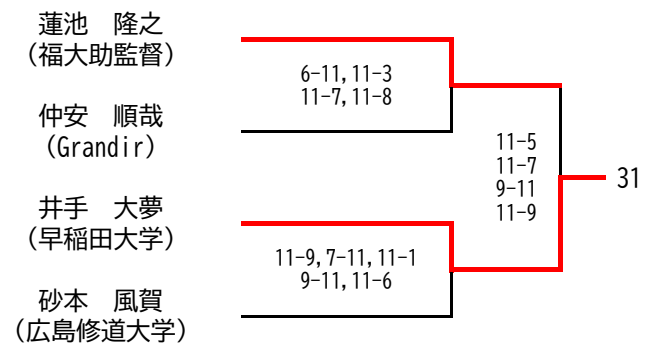

選手権女子本戦

決勝：11/17(日)

選手権男子本戦

決勝：11/17(日)

選手権女子予選(1/2)

選手権女子予選(2/2)

選手権男子予選(1/2)

予選準々決勝のみ、3ゲームスマッチ
 予選準決勝まで 11/14(木)
 予選決勝は 11/15(金)

選手権男子予選(2/2)

予選準々決勝のみ、3ゲームスマッチ
予選準決勝まで 11/14(木)
予選決勝は 11/15(金)

マスターズ女子 35歳以上+45歳以上

決勝：11/16(土) 場所：トレッサ横浜
準決勝まで：11/15(金) 場所：SQ-CUBE横浜

準決勝、決勝は、5ゲームスマッチ

マスターズ女子 55歳以上+65歳以上

決勝：11/17(日) 場所：トレッサ横浜
準々決勝・準決勝：11/16(土) 場所：SQ-CUBE横浜
1回戦：11/15(金) 場所：SQ-CUBE横浜

準決勝、決勝は、5ゲームスマッチ

マスターズ男子 35歳以上

決勝：11/17(日) 場所：トレッサ横浜

準決勝まで：11/16(土) 場所：SQ-CUBE横浜

準決勝、決勝は、5ゲームスマッチ

マスターズ男子 45歳以上

決勝：11/17(日) 場所：トレッサ横浜
 準々決勝・準決勝：11/16(土) 場所：SQ-CUBE横浜
 1回戦：11/15(金) 場所：SQ-CUBE横浜

準決勝、決勝は、5ゲームスマッチ