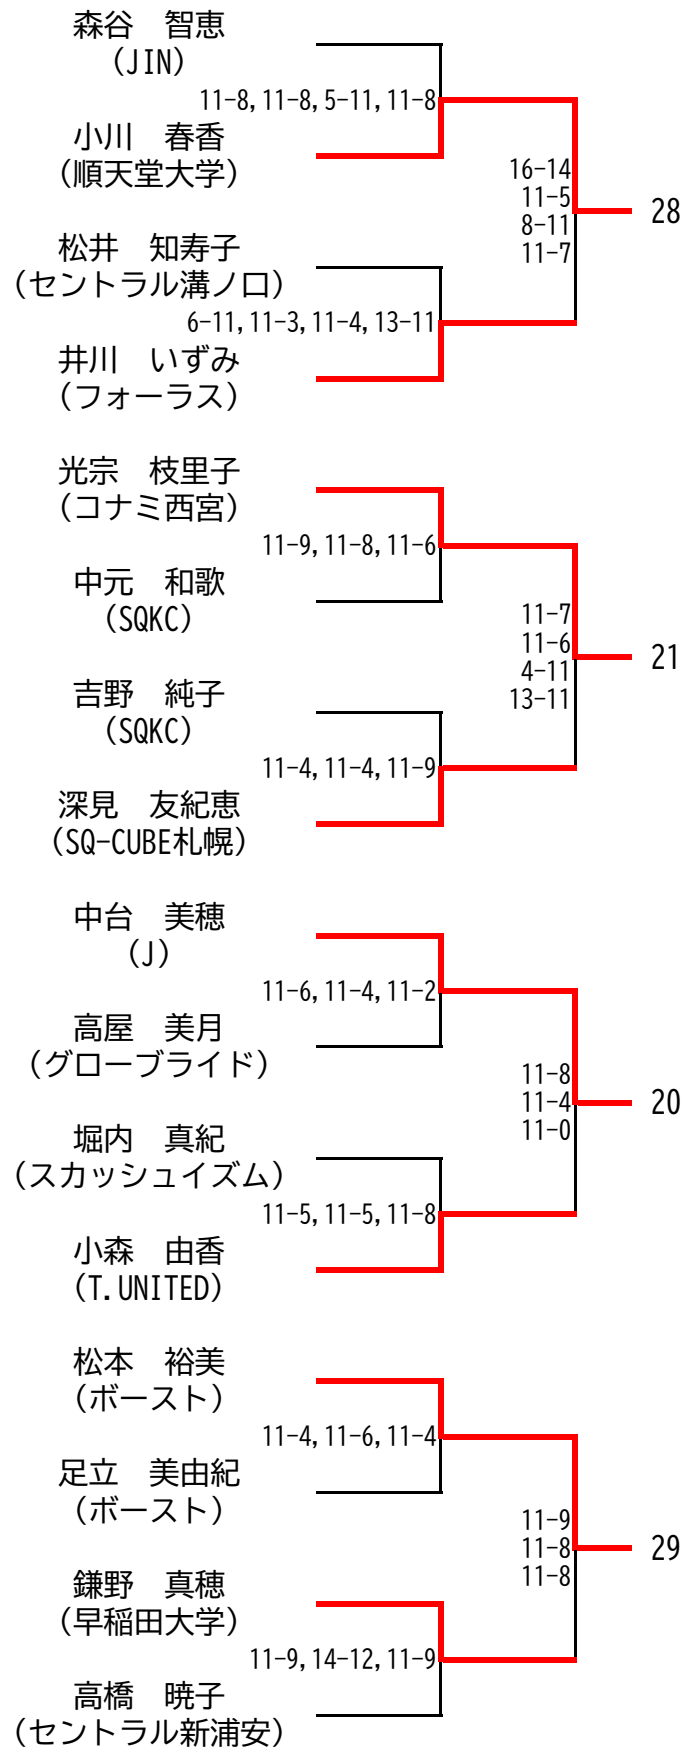

選手権女子本戦

決勝：11/17(日)

選手権男子本戦

決勝：11/17(日)

選手権女子予選(1/2)

選手権女子予選(2/2)

選手権男子予選(1/2)

予選準々決勝のみ、3ゲームスマッチ
 予選準決勝まで 11/14(木)
 予選決勝は 11/15(金)

選手権男子予選(2/2)

予選準々決勝のみ、3ゲームスマッチ
予選準決勝まで 11/14(木)
予選決勝は 11/15(金)

マスターズ女子 35歳以上+45歳以上

決勝：11/16(土) 場所：トレッサ横浜
準決勝まで：11/15(金) 場所：SQ-CUBE横浜

準決勝、決勝は、5ゲームスマッチ

マスターズ女子 55歳以上+65歳以上

決勝：11/17(日) 場所：トレッサ横浜
準々決勝・準決勝：11/16(土) 場所：SQ-CUBE横浜
1回戦：11/15(金) 場所：SQ-CUBE横浜

準決勝、決勝は、5ゲームスマッチ

マスターズ男子 35歳以上

決勝：11/17(日) 場所：トレッサ横浜

準決勝まで：11/16(土) 場所：SQ-CUBE横浜

準決勝、決勝は、5ゲームスマッチ

マスターズ男子 45歳以上

決勝：11/17(日) 場所：トレッサ横浜
 準々決勝・準決勝：11/16(土) 場所：SQ-CUBE横浜
 1回戦：11/15(金) 場所：SQ-CUBE横浜

準決勝、決勝は、5ゲームスマッチ