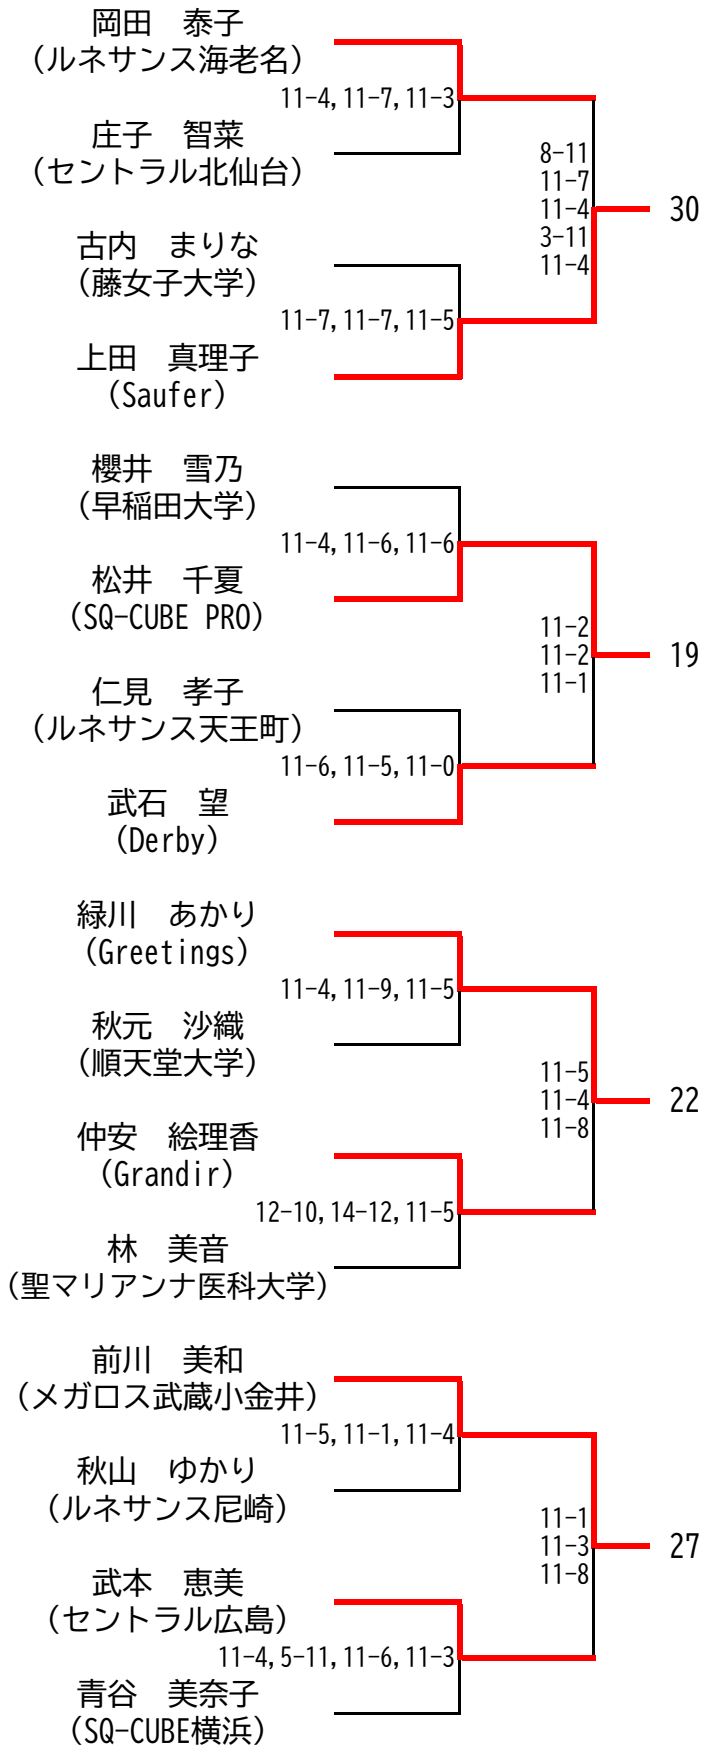

選手権女子本戦

決勝：11/17(日)

選手権男子本戦

決勝：11/17(日)

選手権女子予選(1/2)

選手権女子予選(2/2)

選手権男子予選(1/2)

予選準々決勝のみ、3ゲームスマッチ
 予選準決勝まで 11/14(木)
 予選決勝は 11/15(金)

選手権男子予選(2/2)

予選準々決勝のみ、3ゲームスマッチ
予選準決勝まで 11/14(木)
予選決勝は 11/15(金)

マスターズ女子 35歳以上+45歳以上

決勝：11/16(土) 場所：トレッサ横浜
準決勝まで：11/15(金) 場所：SQ-CUBE横浜

準決勝、決勝は、5ゲームスマッチ

マスターズ女子 55歳以上+65歳以上

決勝：11/17(日) 場所：トレッサ横浜
準々決勝・準決勝：11/16(土) 場所：SQ-CUBE横浜
1回戦：11/15(金) 場所：SQ-CUBE横浜

準決勝、決勝は、5ゲームスマッチ

マスターズ男子 35歳以上

決勝：11/17(日) 場所：トレッサ横浜

準決勝まで：11/16(土) 場所：SQ-CUBE横浜

準決勝、決勝は、5ゲームスマッチ

マスターズ男子 45歳以上

決勝：11/17(日) 場所：トレッサ横浜
 準々決勝・準決勝：11/16(土) 場所：SQ-CUBE横浜
 1回戦：11/15(金) 場所：SQ-CUBE横浜

準決勝、決勝は、5ゲームスマッチ