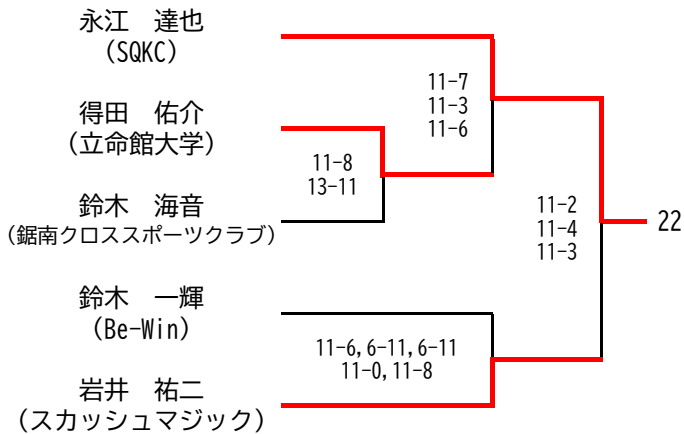

選手権女子本戦

決勝：11/17(日)

選手権男子本戦

決勝：11/17(日)

選手権女子予選(1/2)

選手権女子予選(2/2)

選手権男子予選(1/2)

予選準々決勝のみ、3ゲームスマッチ
 予選準決勝まで 11/14(木)
 予選決勝は 11/15(金)

選手権男子予選(2/2)

予選準々決勝のみ、3ゲームスマッチ
予選準決勝まで 11/14(木)
予選決勝は 11/15(金)

マスターズ女子 35歳以上+45歳以上

決勝：11/16(土) 場所：トレッサ横浜
準決勝まで：11/15(金) 場所：SQ-CUBE横浜

準決勝、決勝は、5ゲームスマッチ

マスターズ女子 55歳以上+65歳以上

決勝：11/17(日) 場所：トレッサ横浜
準々決勝・準決勝：11/16(土) 場所：SQ-CUBE横浜
1回戦：11/15(金) 場所：SQ-CUBE横浜

準決勝、決勝は、5ゲームスマッチ

マスターズ男子 35歳以上

決勝：11/17(日) 場所：トレッサ横浜

準決勝まで：11/16(土) 場所：SQ-CUBE横浜

準決勝、決勝は、5ゲームスマッチ

マスターズ男子 45歳以上

決勝：11/17(日) 場所：トレッサ横浜
 準々決勝・準決勝：11/16(土) 場所：SQ-CUBE横浜
 1回戦：11/15(金) 場所：SQ-CUBE横浜

準決勝、決勝は、5ゲームスマッチ