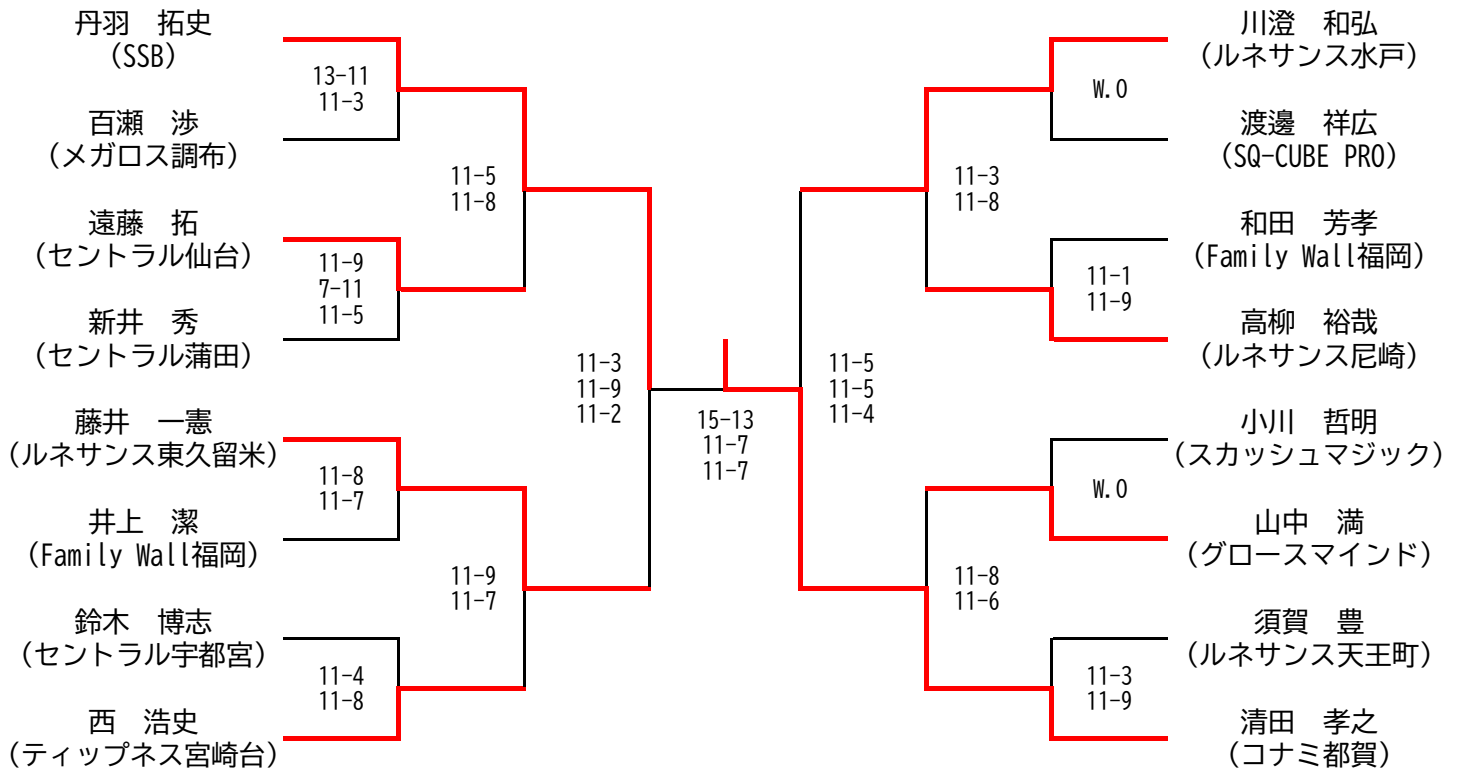

選手権男子予選(2/2)

予選準々決勝のみ、3ゲームスマッチ
予選準決勝まで 11/14(木)
予選決勝は 11/15(金)

マスターズ女子 35歳以上+45歳以上

決勝：11/16(土) 場所：トレッサ横浜
準決勝まで：11/15(金) 場所：SQ-CUBE横浜

準決勝、決勝は、5ゲームスマッチ

マスターズ女子 55歳以上+65歳以上

決勝：11/17(日) 場所：トレッサ横浜
準々決勝・準決勝：11/16(土) 場所：SQ-CUBE横浜
1回戦：11/15(金) 場所：SQ-CUBE横浜

準決勝、決勝は、5ゲームスマッチ

マスターズ男子 35歳以上

決勝：11/17(日) 場所：トレッサ横浜

準決勝まで：11/16(土) 場所：SQ-CUBE横浜

準決勝、決勝は、5ゲームスマッチ

マスターズ男子 45歳以上

決勝：11/17(日) 場所：トレッサ横浜
 準々決勝・準決勝：11/16(土) 場所：SQ-CUBE横浜
 1回戦：11/15(金) 場所：SQ-CUBE横浜

準決勝、決勝は、5ゲームスマッチ

マスターズ男子 55歳以上

決勝：11/17(日) 場所：トレッサ横浜
 準々決勝・準決勝：11/16(土) 場所：SQ-CUBE横浜
 1・2回戦：11/15(金) 場所：SQ-CUBE横浜

準決勝、決勝は、5ゲームスマッチ

マスターズ男子 65歳以上

決勝：11/16(土) 場所：トレッサ横浜

準決勝：11/15(金) 場所：SQ-CUBE横浜

準決勝、決勝は、5ゲームスマッチ

マスターズ男子 70歳以上