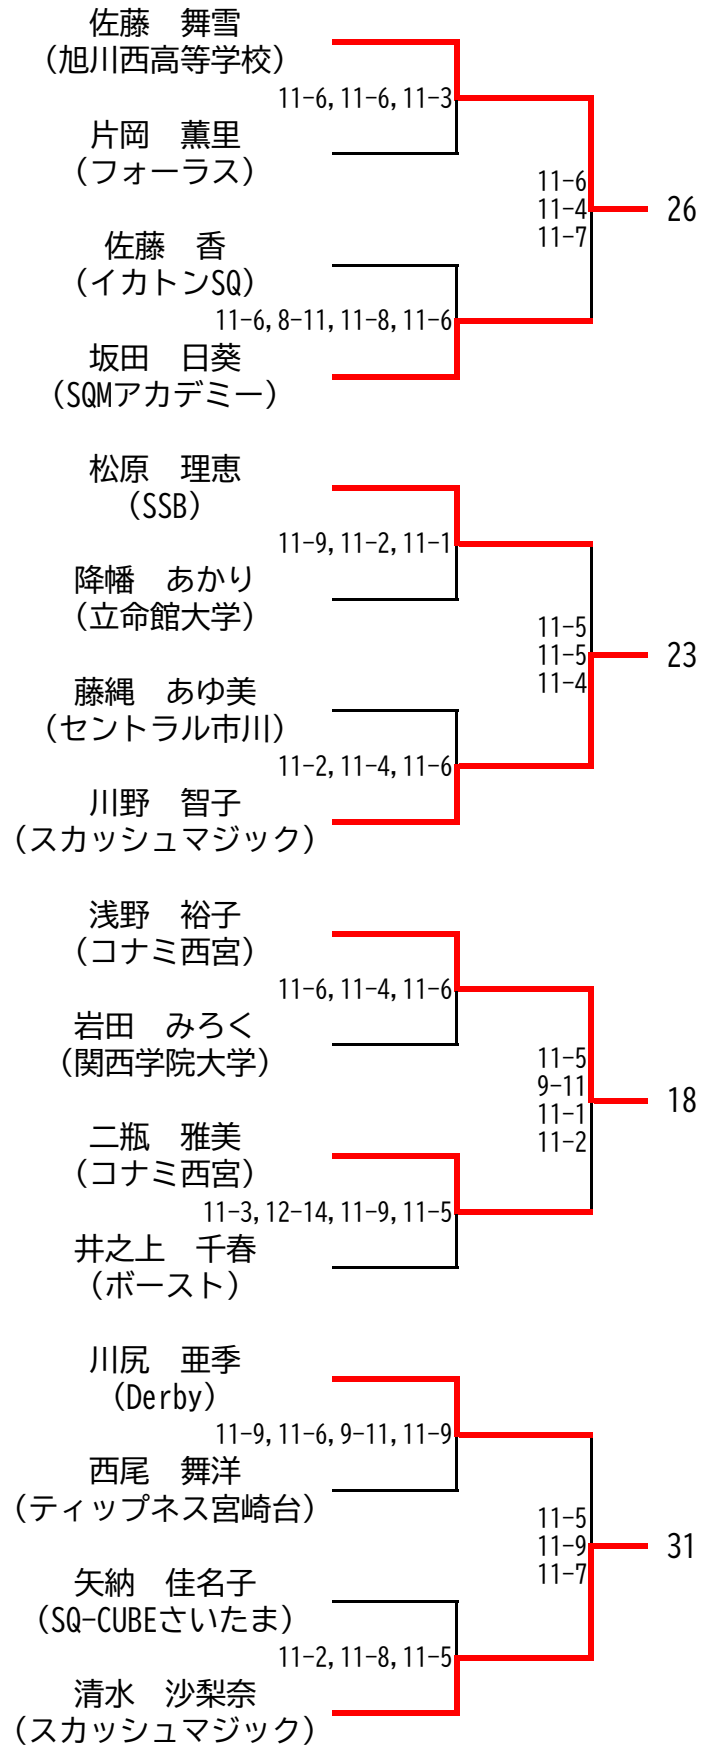

選手権女子本戦

決勝：11/17(日)

選手権男子本戦

決勝：11/17(日)

選手権女子予選(1/2)

選手権女子予選(2/2)

選手権男子予選(1/2)

予選準々決勝のみ、3ゲームスマッチ
 予選準決勝まで 11/14(木)
 予選決勝は 11/15(金)

選手権男子予選(2/2)

予選準々決勝のみ、3ゲームスマッチ
予選準決勝まで 11/14(木)
予選決勝は 11/15(金)

マスターズ女子 35歳以上+45歳以上

決勝：11/16(土) 場所：トレッサ横浜
準決勝まで：11/15(金) 場所：SQ-CUBE横浜

準決勝、決勝は、5ゲームスマッチ

マスターズ女子 55歳以上+65歳以上

決勝：11/17(日) 場所：トレッサ横浜
準々決勝・準決勝：11/16(土) 場所：SQ-CUBE横浜
1回戦：11/15(金) 場所：SQ-CUBE横浜

準決勝、決勝は、5ゲームスマッチ

マスターズ男子 35歳以上

決勝：11/17(日) 場所：トレッサ横浜

準決勝まで：11/16(土) 場所：SQ-CUBE横浜

準決勝、決勝は、5ゲームスマッチ

マスターズ男子 45歳以上

決勝：11/17(日) 場所：トレッサ横浜
 準々決勝・準決勝：11/16(土) 場所：SQ-CUBE横浜
 1回戦：11/15(金) 場所：SQ-CUBE横浜

準決勝、決勝は、5ゲームスマッチ