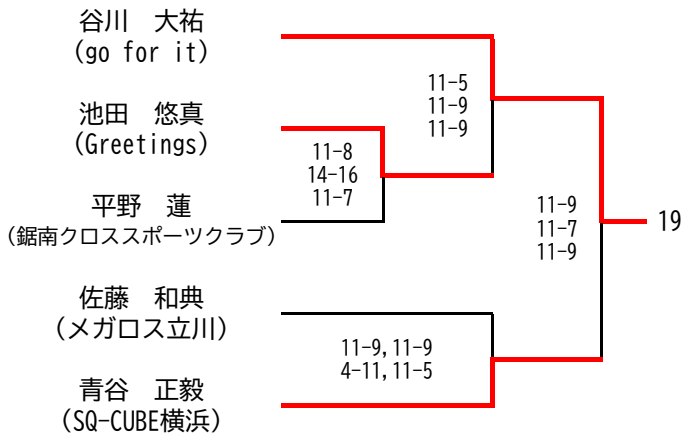

選手権女子本戦

決勝：11/17(日)

選手権男子本戦

決勝：11/17(日)

選手権女子予選(1/2)

選手権女子予選(2/2)

選手権男子予選(1/2)

予選準々決勝のみ、3ゲームスマッチ
 予選準決勝まで 11/14(木)
 予選決勝は 11/15(金)

選手権男子予選(2/2)

予選準々決勝のみ、3ゲームスマッチ
予選準決勝まで 11/14(木)
予選決勝は 11/15(金)

マスターズ女子 35歳以上+45歳以上

決勝：11/16(土) 場所：トレッサ横浜
準決勝まで：11/15(金) 場所：SQ-CUBE横浜

準決勝、決勝は、5ゲームスマッチ

マスターズ女子 55歳以上+65歳以上

決勝：11/17(日) 場所：トレッサ横浜
準々決勝・準決勝：11/16(土) 場所：SQ-CUBE横浜
1回戦：11/15(金) 場所：SQ-CUBE横浜