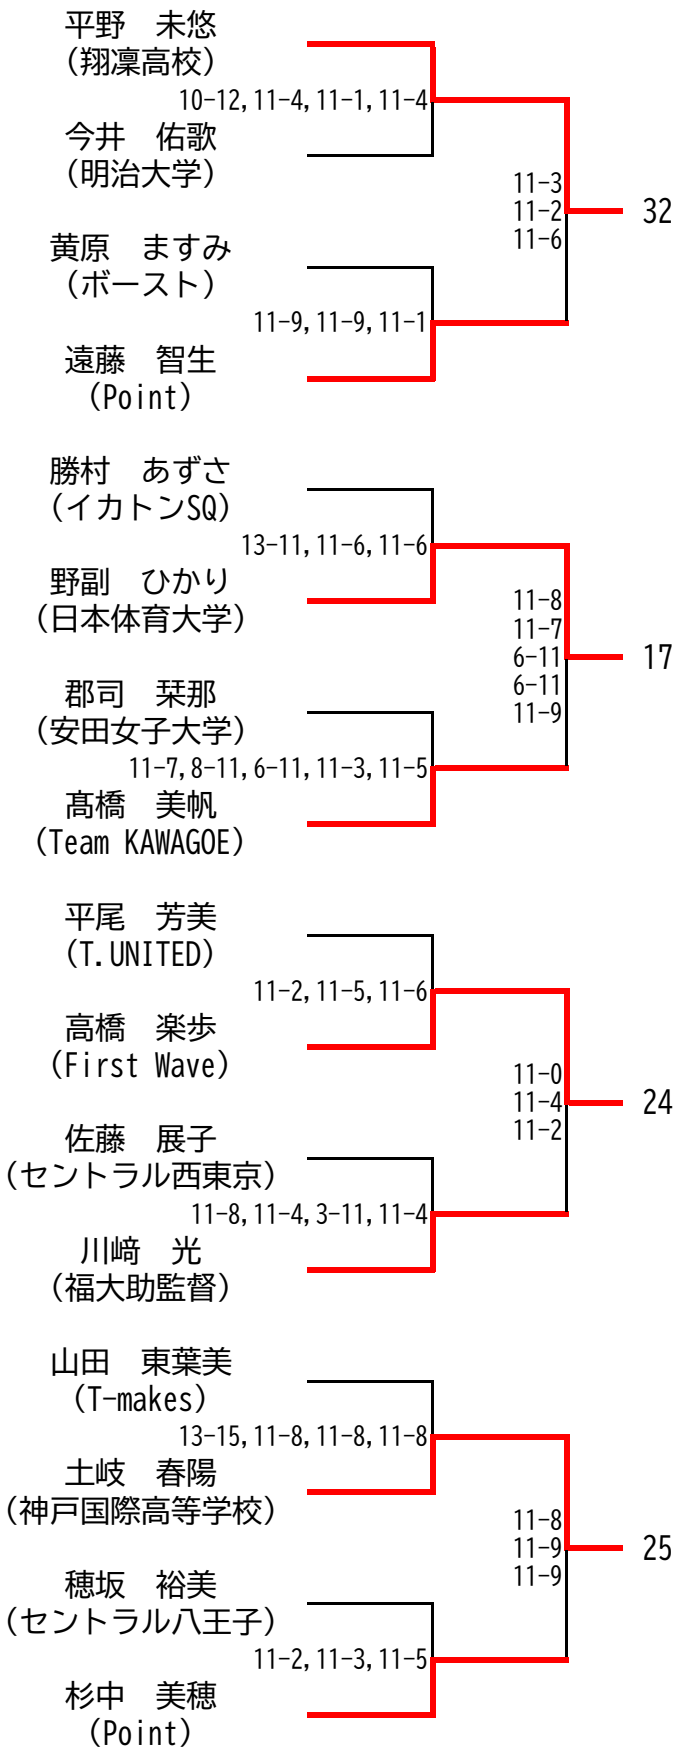

選手権女子本戦

決勝：11/17(日)

選手権男子本戦

決勝：11/17(日)

選手権女子予選(1/2)

選手権女子予選(2/2)

選手権男子予選(1/2)

予選準々決勝のみ、3ゲームスマッチ
 予選準決勝まで 11/14(木)
 予選決勝は 11/15(金)

選手権男子予選(2/2)

予選準々決勝のみ、3ゲームスマッチ
予選準決勝まで 11/14(木)
予選決勝は 11/15(金)

マスターズ女子 35歳以上+45歳以上

決勝：11/16(土) 場所：トレッサ横浜
準決勝まで：11/15(金) 場所：SQ-CUBE横浜

準決勝、決勝は、5ゲームスマッチ

マスターズ女子 55歳以上+65歳以上

決勝：11/17(日) 場所：トレッサ横浜
準々決勝・準決勝：11/16(土) 場所：SQ-CUBE横浜
1回戦：11/15(金) 場所：SQ-CUBE横浜

準決勝、決勝は、5ゲームスマッチ

マスターズ男子 35歳以上

決勝：11/17(日) 場所：トレッサ横浜

準決勝まで：11/16(土) 場所：SQ-CUBE横浜

準決勝、決勝は、5ゲームスマッチ

マスターズ男子 45歳以上

決勝：11/17(日) 場所：トレッサ横浜
 準々決勝・準決勝：11/16(土) 場所：SQ-CUBE横浜
 1回戦：11/15(金) 場所：SQ-CUBE横浜

準決勝、決勝は、5ゲームスマッチ