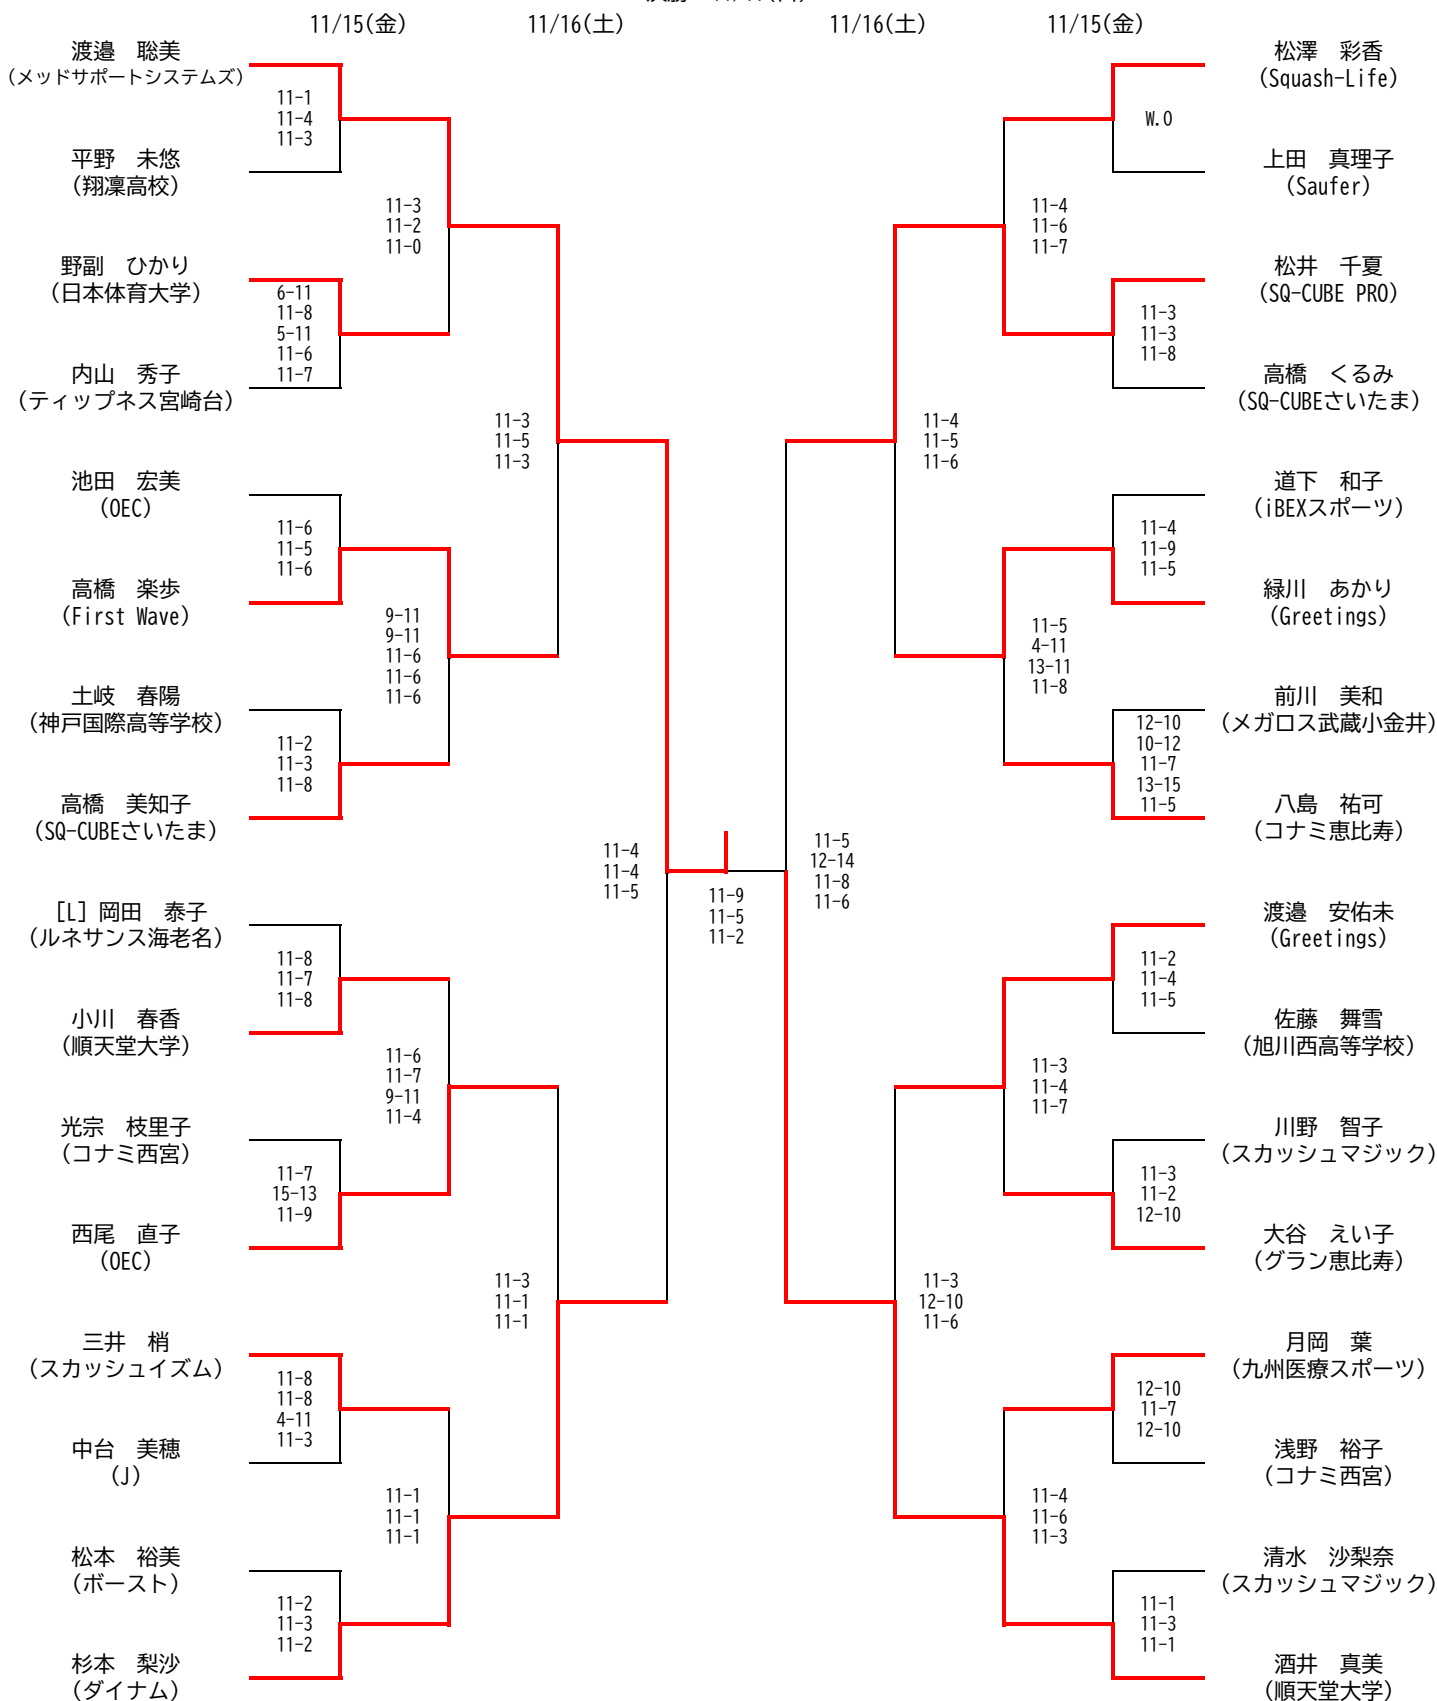

選手権女子本戦

決勝：11/17(日)

選手権男子本戦

決勝：11/17(日)

選手権女子予選(1/2)

選手権女子予選(2/2)

選手権男子予選(1/2)

予選準々決勝のみ、3ゲームスマッチ
 予選準決勝まで 11/14(木)
 予選決勝は 11/15(金)

選手権男子予選(2/2)

予選準々決勝のみ、3ゲームスマッチ
予選準決勝まで 11/14(木)
予選決勝は 11/15(金)

マスターズ女子 35歳以上+45歳以上

決勝：11/16(土) 場所：トレッサ横浜
準決勝まで：11/15(金) 場所：SQ-CUBE横浜

準決勝、決勝は、5ゲームスマッチ

マスターズ女子 55歳以上+65歳以上

決勝：11/17(日) 場所：トレッサ横浜
準々決勝・準決勝：11/16(土) 場所：SQ-CUBE横浜
1回戦：11/15(金) 場所：SQ-CUBE横浜

準決勝、決勝は、5ゲームスマッチ

マスターズ男子 35歳以上

決勝：11/17(日) 場所：トレッサ横浜

準決勝まで：11/16(土) 場所：SQ-CUBE横浜

準決勝、決勝は、5ゲームスマッチ

マスターズ男子 45歳以上

決勝：11/17(日) 場所：トレッサ横浜
 準々決勝・準決勝：11/16(土) 場所：SQ-CUBE横浜
 1回戦：11/15(金) 場所：SQ-CUBE横浜

準決勝、決勝は、5ゲームスマッチ