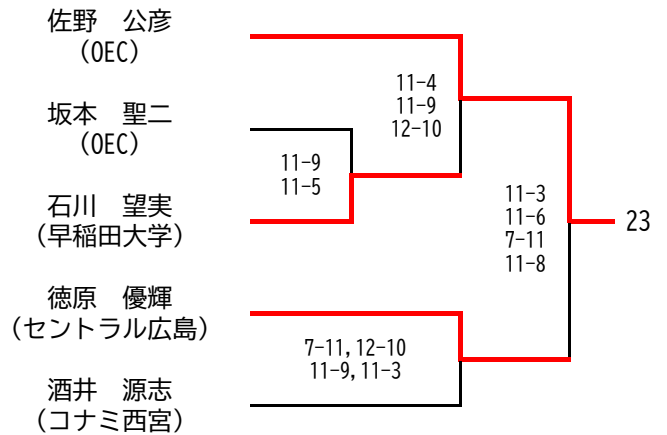

選手権女子本戦

決勝：11/17(日)

選手権男子本戦

決勝：11/17(日)

選手権女子予選(1/2)

選手権女子予選(2/2)

選手権男子予選(1/2)

予選準々決勝のみ、3ゲームスマッチ
 予選準決勝まで 11/14(木)
 予選決勝は 11/15(金)

選手権男子予選(2/2)

予選準々決勝のみ、3ゲームスマッチ
予選準決勝まで 11/14(木)
予選決勝は 11/15(金)

マスターズ女子 35歳以上+45歳以上

決勝：11/16(土) 場所：トレッサ横浜
準決勝まで：11/15(金) 場所：SQ-CUBE横浜

準決勝、決勝は、5ゲームスマッチ

マスターズ女子 55歳以上+65歳以上

決勝：11/17(日) 場所：トレッサ横浜
準々決勝・準決勝：11/16(土) 場所：SQ-CUBE横浜
1回戦：11/15(金) 場所：SQ-CUBE横浜

準決勝、決勝は、5ゲームスマッチ

マスターズ男子 35歳以上

決勝：11/17(日) 場所：トレッサ横浜

準決勝まで：11/16(土) 場所：SQ-CUBE横浜

準決勝、決勝は、5ゲームスマッチ

マスターズ男子 45歳以上

決勝：11/17(日) 場所：トレッサ横浜
 準々決勝・準決勝：11/16(土) 場所：SQ-CUBE横浜
 1回戦：11/15(金) 場所：SQ-CUBE横浜

準決勝、決勝は、5ゲームスマッチ