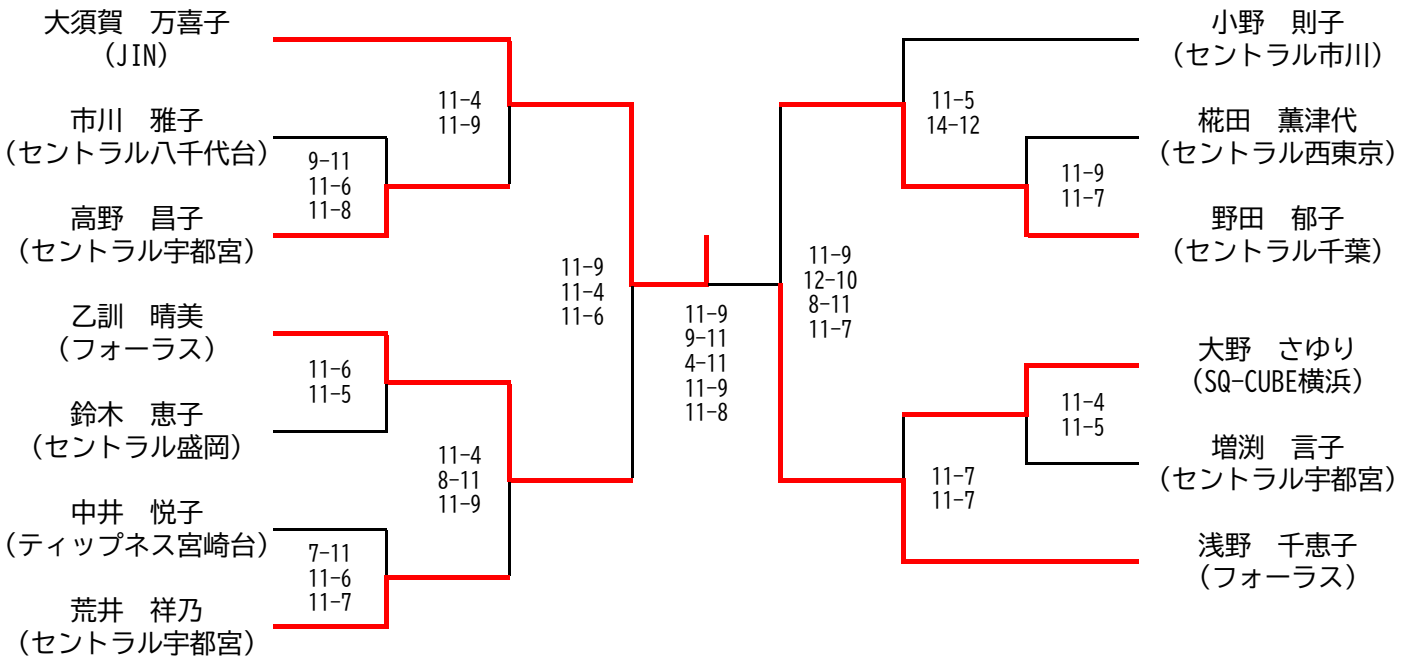

選手権女子本戦

決勝：11/17(日)

選手権男子本戦

決勝：11/17(日)

選手権女子予選(1/2)

選手権女子予選(2/2)

選手権男子予選(1/2)

予選準々決勝のみ、3ゲームスマッチ
 予選準決勝まで 11/14(木)
 予選決勝は 11/15(金)

選手権男子予選(2/2)

予選準々決勝のみ、3ゲームスマッチ
予選準決勝まで 11/14(木)
予選決勝は 11/15(金)

マスターズ女子 35歳以上+45歳以上

決勝：11/16(土) 場所：トレッサ横浜
準決勝まで：11/15(金) 場所：SQ-CUBE横浜

準決勝、決勝は、5ゲームスマッチ

マスターズ女子 55歳以上+65歳以上

決勝：11/17(日) 場所：トレッサ横浜
準々決勝・準決勝：11/16(土) 場所：SQ-CUBE横浜
1回戦：11/15(金) 場所：SQ-CUBE横浜

準決勝、決勝は、5ゲームスマッチ

マスターズ男子 35歳以上

決勝：11/17(日) 場所：トレッサ横浜

準決勝まで：11/16(土) 場所：SQ-CUBE横浜

準決勝、決勝は、5ゲームスマッチ

マスターズ男子 45歳以上

決勝：11/17(日) 場所：トレッサ横浜
 準々決勝・準決勝：11/16(土) 場所：SQ-CUBE横浜
 1回戦：11/15(金) 場所：SQ-CUBE横浜

準決勝、決勝は、5ゲームスマッチ