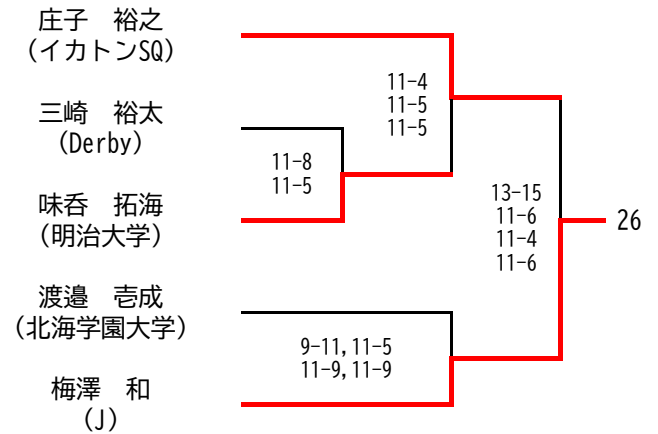

選手権女子本戦

決勝：11/17(日)

選手権男子本戦

決勝：11/17(日)

選手権女子予選(1/2)

選手権女子予選(2/2)

選手権男子予選(1/2)

予選準々決勝のみ、3ゲームスマッチ
 予選準決勝まで 11/14(木)
 予選決勝は 11/15(金)

選手権男子予選(2/2)

予選準々決勝のみ、3ゲームスマッチ
予選準決勝まで 11/14(木)
予選決勝は 11/15(金)

マスターズ女子 35歳以上+45歳以上

決勝：11/16(土) 場所：トレッサ横浜
準決勝まで：11/15(金) 場所：SQ-CUBE横浜

準決勝、決勝は、5ゲームスマッチ

マスターズ女子 55歳以上+65歳以上

決勝：11/17(日) 場所：トレッサ横浜
準々決勝・準決勝：11/16(土) 場所：SQ-CUBE横浜
1回戦：11/15(金) 場所：SQ-CUBE横浜

準決勝、決勝は、5ゲームスマッチ

マスターズ男子 35歳以上

決勝：11/17(日) 場所：トレッサ横浜

準決勝まで：11/16(土) 場所：SQ-CUBE横浜

準決勝、決勝は、5ゲームスマッチ

マスターズ男子 45歳以上

決勝：11/17(日) 場所：トレッサ横浜
 準々決勝・準決勝：11/16(土) 場所：SQ-CUBE横浜
 1回戦：11/15(金) 場所：SQ-CUBE横浜

準決勝、決勝は、5ゲームスマッチ