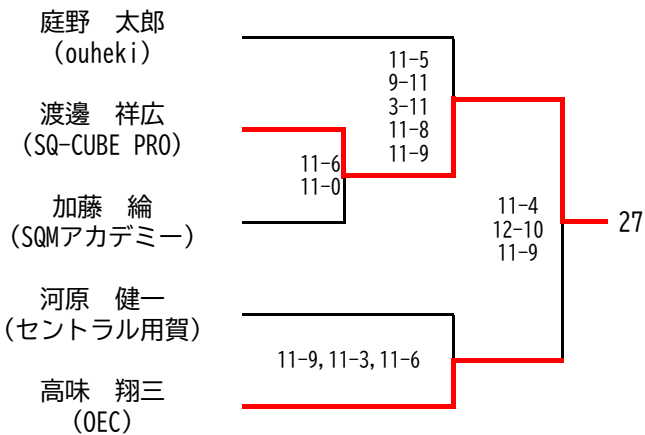

選手権女子本戦

決勝：11/17(日)

選手権男子本戦

決勝：11/17(日)

選手権女子予選(1/2)

選手権女子予選(2/2)

選手権男子予選(1/2)

予選準々決勝のみ、3ゲームスマッチ
 予選準決勝まで 11/14(木)
 予選決勝は 11/15(金)

選手権男子予選(2/2)

予選準々決勝のみ、3ゲームスマッチ
予選準決勝まで 11/14(木)
予選決勝は 11/15(金)

マスターズ女子 35歳以上+45歳以上

決勝：11/16(土) 場所：トレッサ横浜
準決勝まで：11/15(金) 場所：SQ-CUBE横浜

準決勝、決勝は、5ゲームスマッチ

マスターズ女子 55歳以上+65歳以上

決勝：11/17(日) 場所：トレッサ横浜
準々決勝・準決勝：11/16(土) 場所：SQ-CUBE横浜
1回戦：11/15(金) 場所：SQ-CUBE横浜