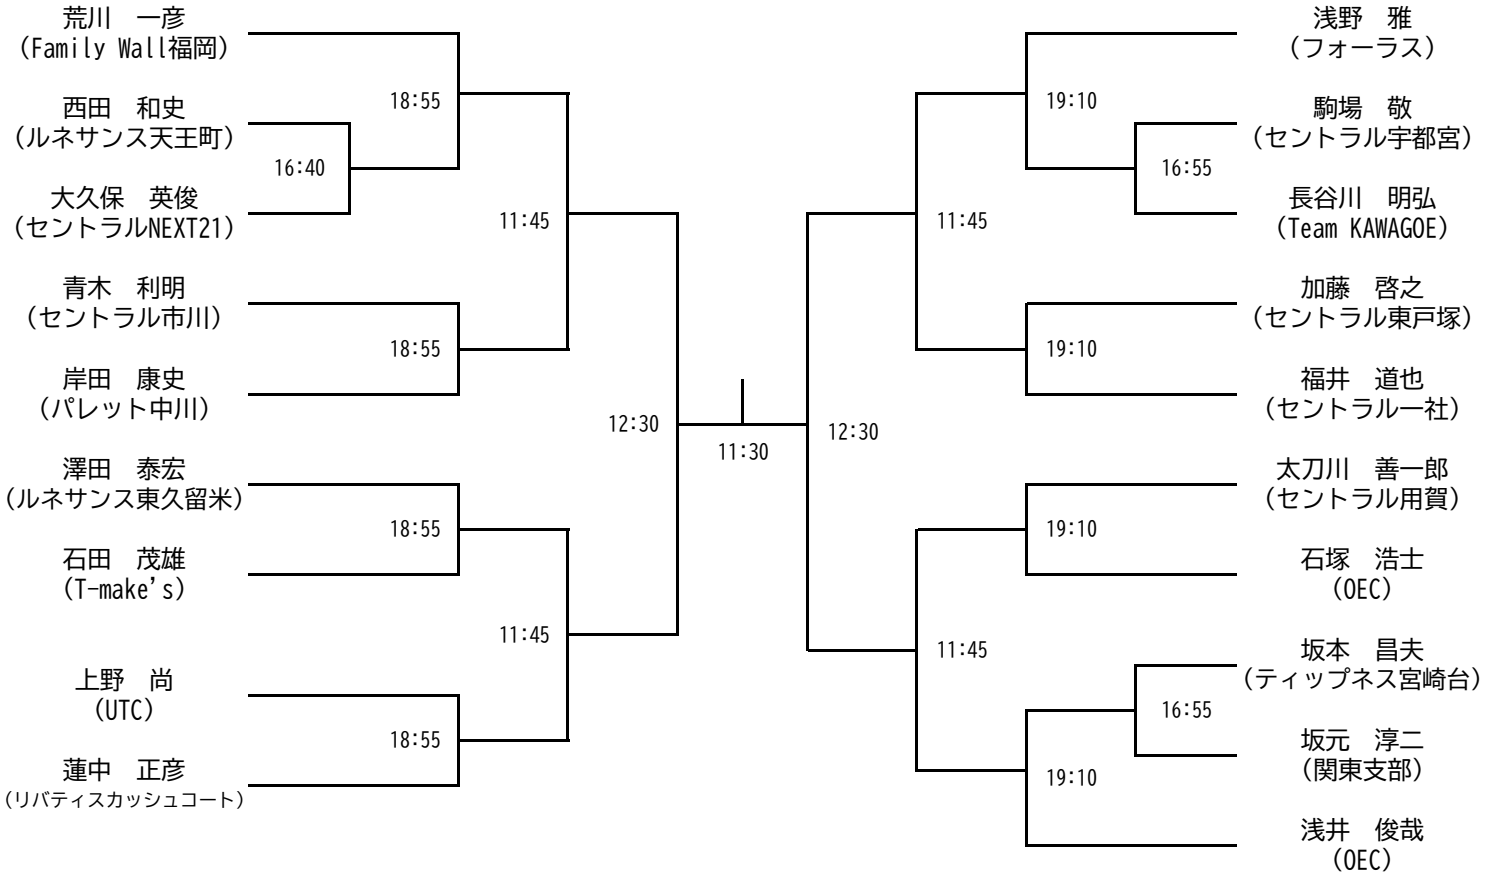

選手権女子予選(2/2)

選手権男子予選(1/2)

予選準々決勝のみ、3ゲームスマッチ
予選準決勝まで 11/14(木)
予選決勝は 11/15(金)

選手権男子予選(2/2)

マスターズ女子 35歳以上+45歳以上

決勝：11/16(土) 場所：トレッサ横浜
 準決勝まで：11/15(金) 場所：SQ-CUBE横浜

マスターズ女子 55歳以上+65歳以上

決勝：11/17(日) 場所：トレッサ横浜
 準々決勝・準決勝：11/16(土) 場所：SQ-CUBE横浜
 1回戦：11/15(金) 場所：SQ-CUBE横浜

マスターズ男子 35歳以上

決勝：11/17(日) 場所：トレッサ横浜
準決勝まで：11/16(土) 場所：SQ-CUBE横浜

準決勝、決勝は、5ゲームスマッチ

マスターズ男子 45歳以上

決勝：11/17(日) 場所：トレッサ横浜
準々決勝・準決勝：11/16(土) 場所：SQ-CUBE横浜
1回戦：11/15(金) 場所：SQ-CUBE横浜

準決勝、決勝は、5ゲームスマッチ

マスターズ男子 55歳以上

決勝：11/17(日) 場所：トレッサ横浜
 準々決勝・準決勝：11/16(土) 場所：SQ-CUBE横浜
 1・2回戦：11/15(金) 場所：SQ-CUBE横浜

準決勝、決勝は、5ゲームスマッチ

マスターズ男子 65歳以上

決勝：11/16(土) 場所：トレッサ横浜

準決勝：11/15(金) 場所：SQ-CUBE横浜

準決勝、決勝は、5ゲームスマッチ

マスターズ男子 70歳以上

決勝：11/16(土) 場所：トレッサ横浜

準決勝まで：11/15(金) 場所：SQ-CUBE横浜

準決勝、決勝は、5ゲームスマッチ