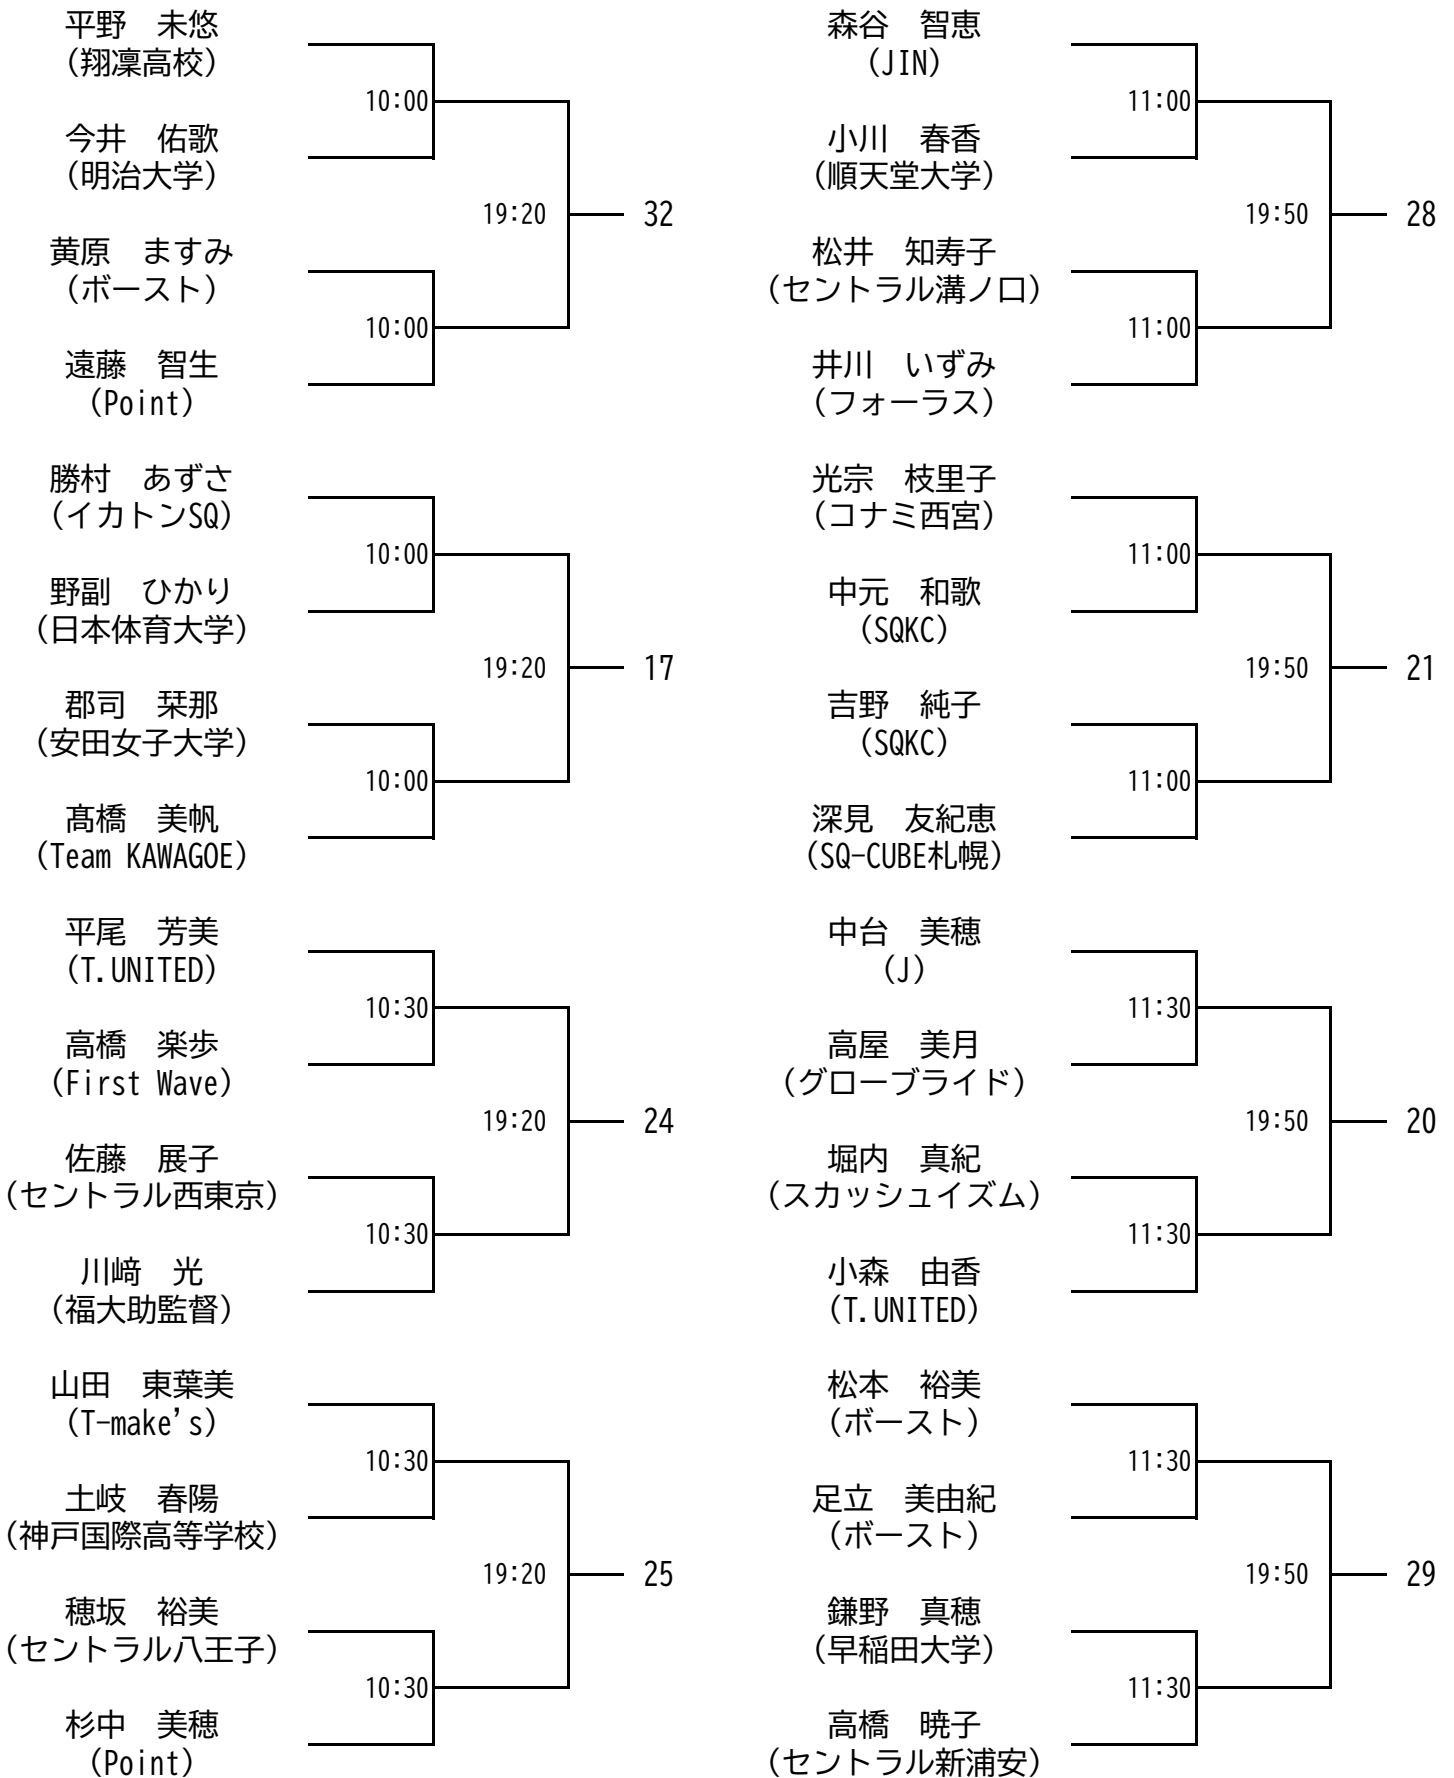

選手権女子本戦

決勝：11/17(日)

決勝・準決勝は、トレッサ横浜会場で行います。

(※1)男子決勝終了10分後に試合開始となります。

選手権男子本戦

決勝：11/17(日)

決勝・準決勝は、トレッサ横浜会場で行います。

選手権女子予選(1/2)

選手権女子予選(2/2)

選手権男子予選(1/2)

予選準々決勝のみ、3ゲームスマッチ
予選準決勝まで 11/14(木)
予選決勝は 11/15(金)

選手権男子予選(2/2)

マスターズ女子 35歳以上+45歳以上

決勝：11/16(土) 場所：トレッサ横浜
 準決勝まで：11/15(金) 場所：SQ-CUBE横浜

マスターズ女子 55歳以上+65歳以上

決勝：11/17(日) 場所：トレッサ横浜
 準々決勝・準決勝：11/16(土) 場所：SQ-CUBE横浜
 1回戦：11/15(金) 場所：SQ-CUBE横浜