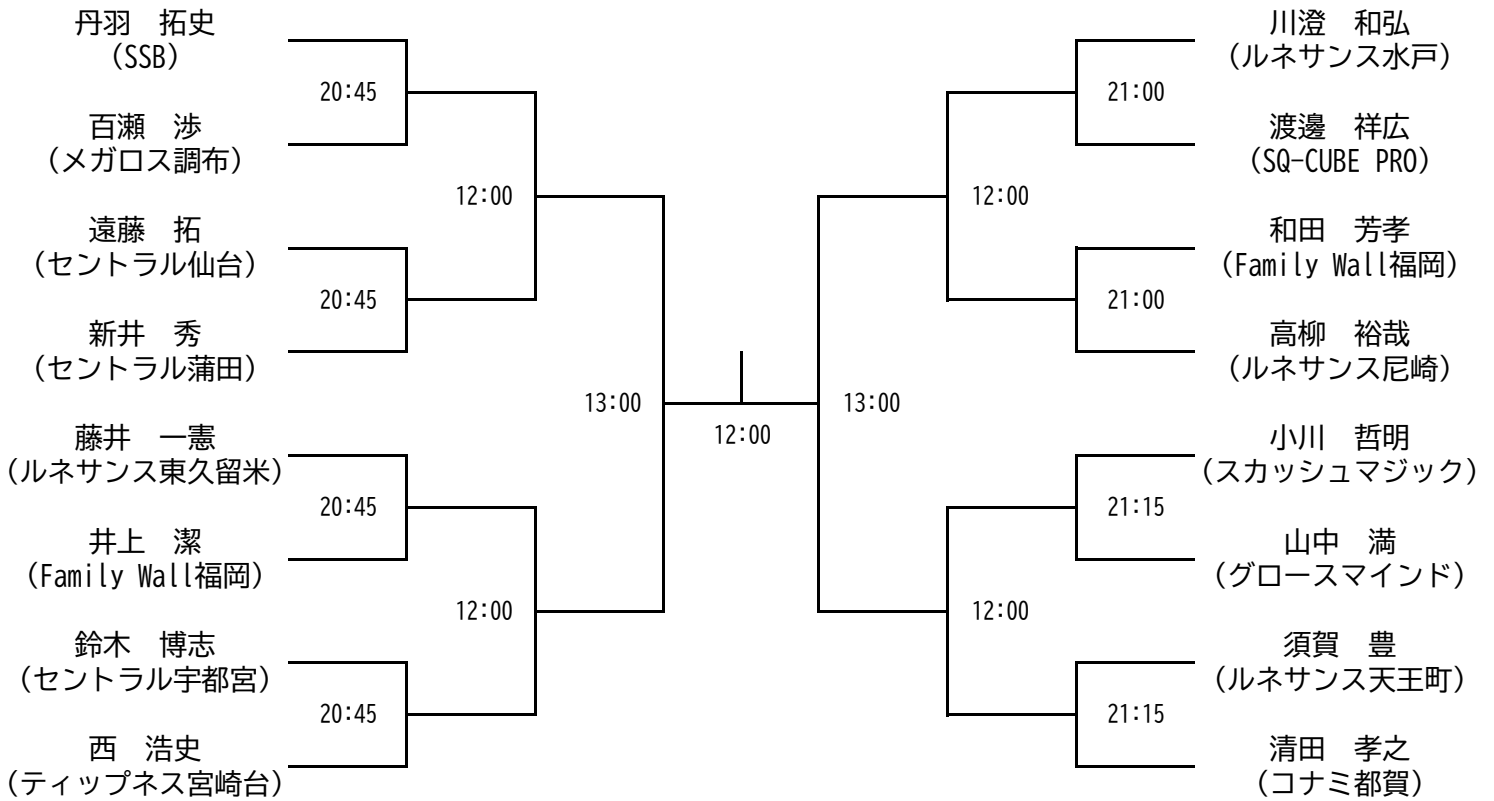

選手権女子予選(2/2)

選手権男子予選(1/2)

予選準々決勝のみ、3ゲームスマッチ
予選準決勝まで 11/14(木)
予選決勝は 11/15(金)

選手権男子予選(2/2)

マスターズ女子 35歳以上+45歳以上

決勝：11/16(土) 場所：トレッサ横浜
 準決勝まで：11/15(金) 場所：SQ-CUBE横浜

マスターズ女子 55歳以上+65歳以上

決勝：11/17(日) 場所：トレッサ横浜
 準々決勝・準決勝：11/16(土) 場所：SQ-CUBE横浜
 1回戦：11/15(金) 場所：SQ-CUBE横浜

マスターズ男子 35歳以上

決勝：11/17(日) 場所：トレッサ横浜
準決勝まで：11/16(土) 場所：SQ-CUBE横浜

準決勝、決勝は、5ゲームスマッチ

マスターズ男子 45歳以上

決勝：11/17(日) 場所：トレッサ横浜
準々決勝・準決勝：11/16(土) 場所：SQ-CUBE横浜
1回戦：11/15(金) 場所：SQ-CUBE横浜

準決勝、決勝は、5ゲームスマッチ

マスターズ男子 55歳以上

決勝：11/17(日) 場所：トレッサ横浜
 準々決勝・準決勝：11/16(土) 場所：SQ-CUBE横浜
 1・2回戦：11/15(金) 場所：SQ-CUBE横浜

準決勝、決勝は、5ゲームスマッチ

マスターズ男子 65歳以上

決勝：11/16(土) 場所：トレッサ横浜

準決勝：11/15(金) 場所：SQ-CUBE横浜

準決勝、決勝は、5ゲームスマッチ

マスターズ男子 70歳以上

決勝：11/16(土) 場所：トレッサ横浜

準決勝まで：11/15(金) 場所：SQ-CUBE横浜

準決勝、決勝は、5ゲームスマッチ