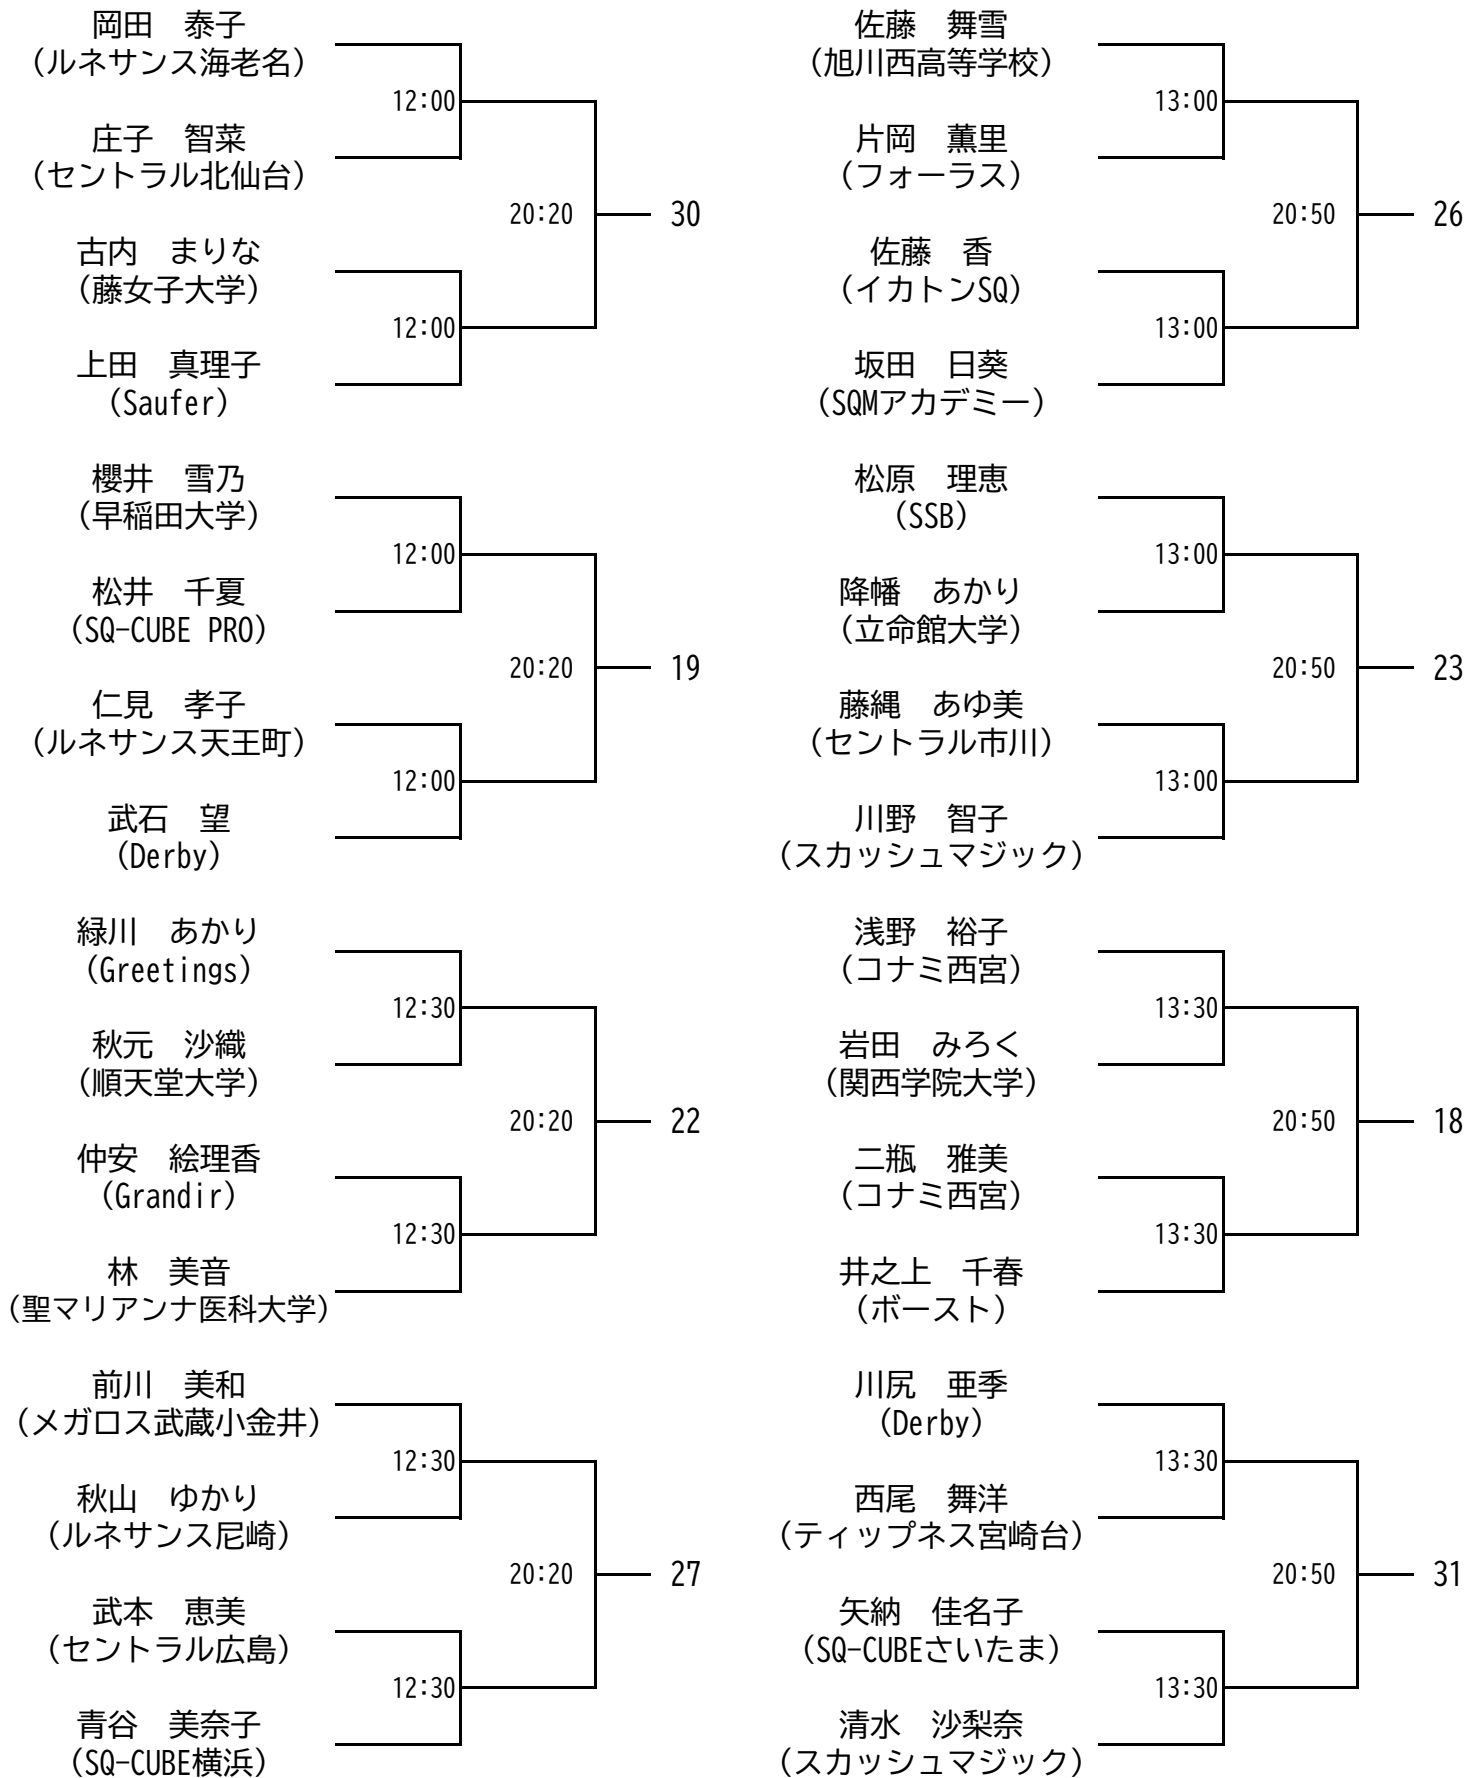

選手権女子本戦

決勝：11/17(日)

決勝・準決勝は、トレッサ横浜会場で行います。

(※1)男子決勝終了10分後に試合開始となります。

選手権男子本戦

決勝：11/17(日)

決勝・準決勝は、トレッサ横浜会場で行います。

選手権女子予選(1/2)

選手権女子予選(2/2)

選手権男子予選(1/2)

予選準々決勝のみ、3ゲームスマッチ
予選準決勝まで 11/14(木)
予選決勝は 11/15(金)

選手権男子予選(2/2)

マスターズ女子 35歳以上+45歳以上

決勝：11/16(土) 場所：トレッサ横浜
 準決勝まで：11/15(金) 場所：SQ-CUBE横浜

マスターズ女子 55歳以上+65歳以上

決勝：11/17(日) 場所：トレッサ横浜
 準々決勝・準決勝：11/16(土) 場所：SQ-CUBE横浜
 1回戦：11/15(金) 場所：SQ-CUBE横浜