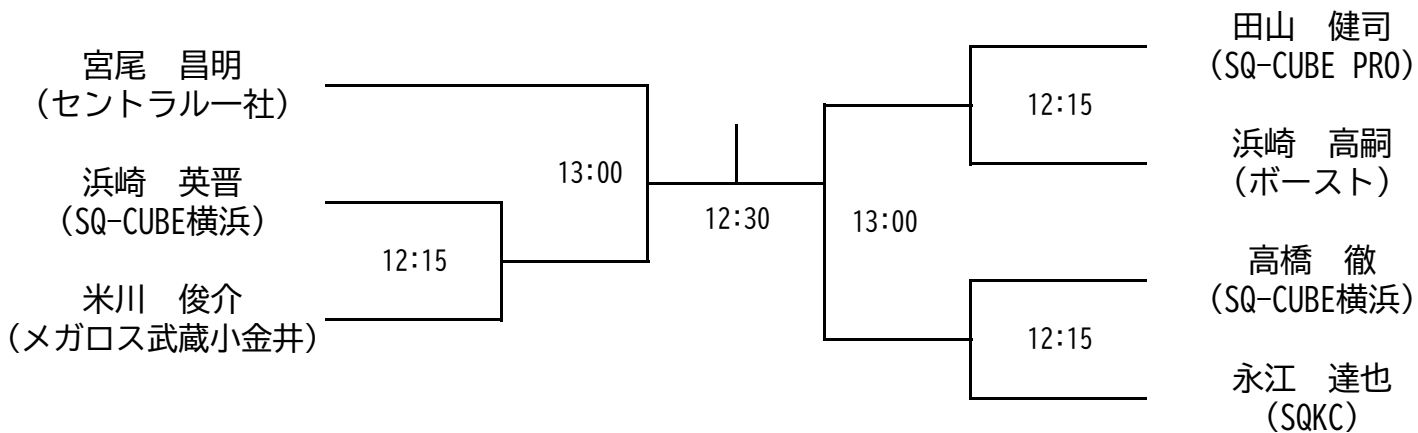

選手権女子本戦

決勝：11/17(日)

決勝・準決勝は、トレッサ横浜会場で行います。

(※1)男子決勝終了10分後に試合開始となります。

選手権男子本戦

決勝：11/17(日)

決勝・準決勝は、トレッサ横浜会場で行います。

選手権女子予選(1/2)

選手権女子予選(2/2)

選手権男子予選(1/2)

予選準々決勝のみ、3ゲームスマッチ
予選準決勝まで 11/14(木)
予選決勝は 11/15(金)

選手権男子予選(2/2)

マスターズ女子 35歳以上+45歳以上

決勝：11/16(土) 場所：トレッサ横浜
 準決勝まで：11/15(金) 場所：SQ-CUBE横浜

マスターズ女子 55歳以上+65歳以上

決勝：11/17(日) 場所：トレッサ横浜
 準々決勝・準決勝：11/16(土) 場所：SQ-CUBE横浜
 1回戦：11/15(金) 場所：SQ-CUBE横浜

マスターズ男子 35歳以上

決勝：11/17(日) 場所：トレッサ横浜
準決勝まで：11/16(土) 場所：SQ-CUBE横浜

準決勝、決勝は、5ゲームスマッチ

マスターズ男子 45歳以上

決勝：11/17(日) 場所：トレッサ横浜
準々決勝・準決勝：11/16(土) 場所：SQ-CUBE横浜
1回戦：11/15(金) 場所：SQ-CUBE横浜

準決勝、決勝は、5ゲームスマッチ

マスターズ男子 55歳以上

決勝：11/17(日) 場所：トレッサ横浜
 準々決勝・準決勝：11/16(土) 場所：SQ-CUBE横浜
 1・2回戦：11/15(金) 場所：SQ-CUBE横浜