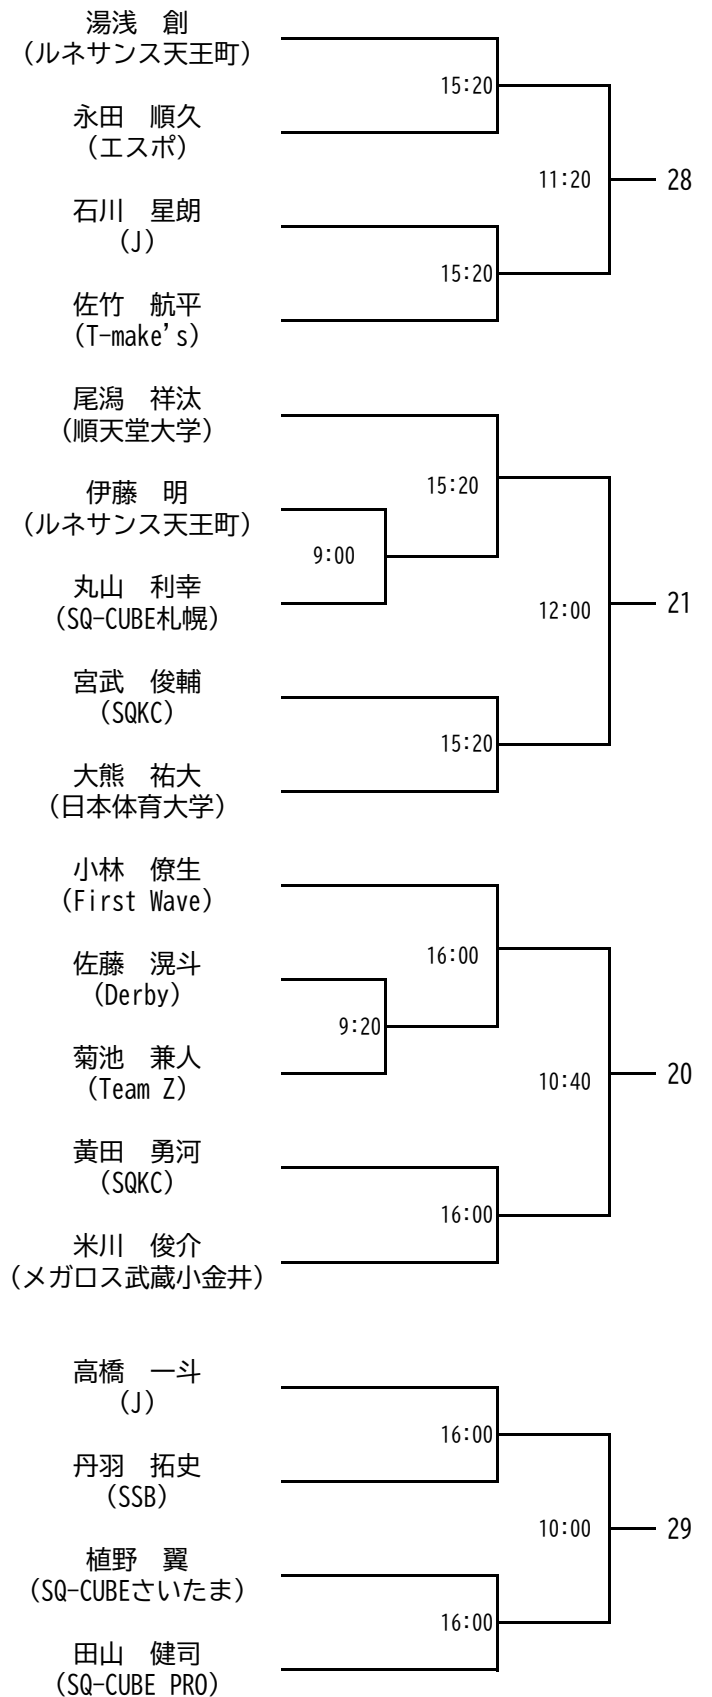

選手権女子本戦

決勝：11/17(日)

決勝・準決勝は、トレッサ横浜会場で行います。

(※1)男子決勝終了10分後に試合開始となります。

選手権男子本戦

決勝：11/17(日)

決勝・準決勝は、トレッサ横浜会場で行います。

選手権女子予選(1/2)

選手権女子予選(2/2)

選手権男子予選(1/2)

予選準々決勝のみ、3ゲームスマッチ
予選準決勝まで 11/14(木)
予選決勝は 11/15(金)

選手権男子予選(2/2)

マスターズ女子 35歳以上+45歳以上

決勝：11/16(土) 場所：トレッサ横浜
 準決勝まで：11/15(金) 場所：SQ-CUBE横浜

マスターズ女子 55歳以上+65歳以上

決勝：11/17(日) 場所：トレッサ横浜
 準々決勝・準決勝：11/16(土) 場所：SQ-CUBE横浜
 1回戦：11/15(金) 場所：SQ-CUBE横浜

マスターズ男子 35歳以上

決勝：11/17(日) 場所：トレッサ横浜
準決勝まで：11/16(土) 場所：SQ-CUBE横浜

準決勝、決勝は、5ゲームスマッチ

マスターズ男子 45歳以上

決勝：11/17(日) 場所：トレッサ横浜
準々決勝・準決勝：11/16(土) 場所：SQ-CUBE横浜
1回戦：11/15(金) 場所：SQ-CUBE横浜

準決勝、決勝は、5ゲームスマッチ

マスターズ男子 55歳以上

決勝：11/17(日) 場所：トレッサ横浜
 準々決勝・準決勝：11/16(土) 場所：SQ-CUBE横浜
 1・2回戦：11/15(金) 場所：SQ-CUBE横浜

準決勝、決勝は、5ゲームスマッチ