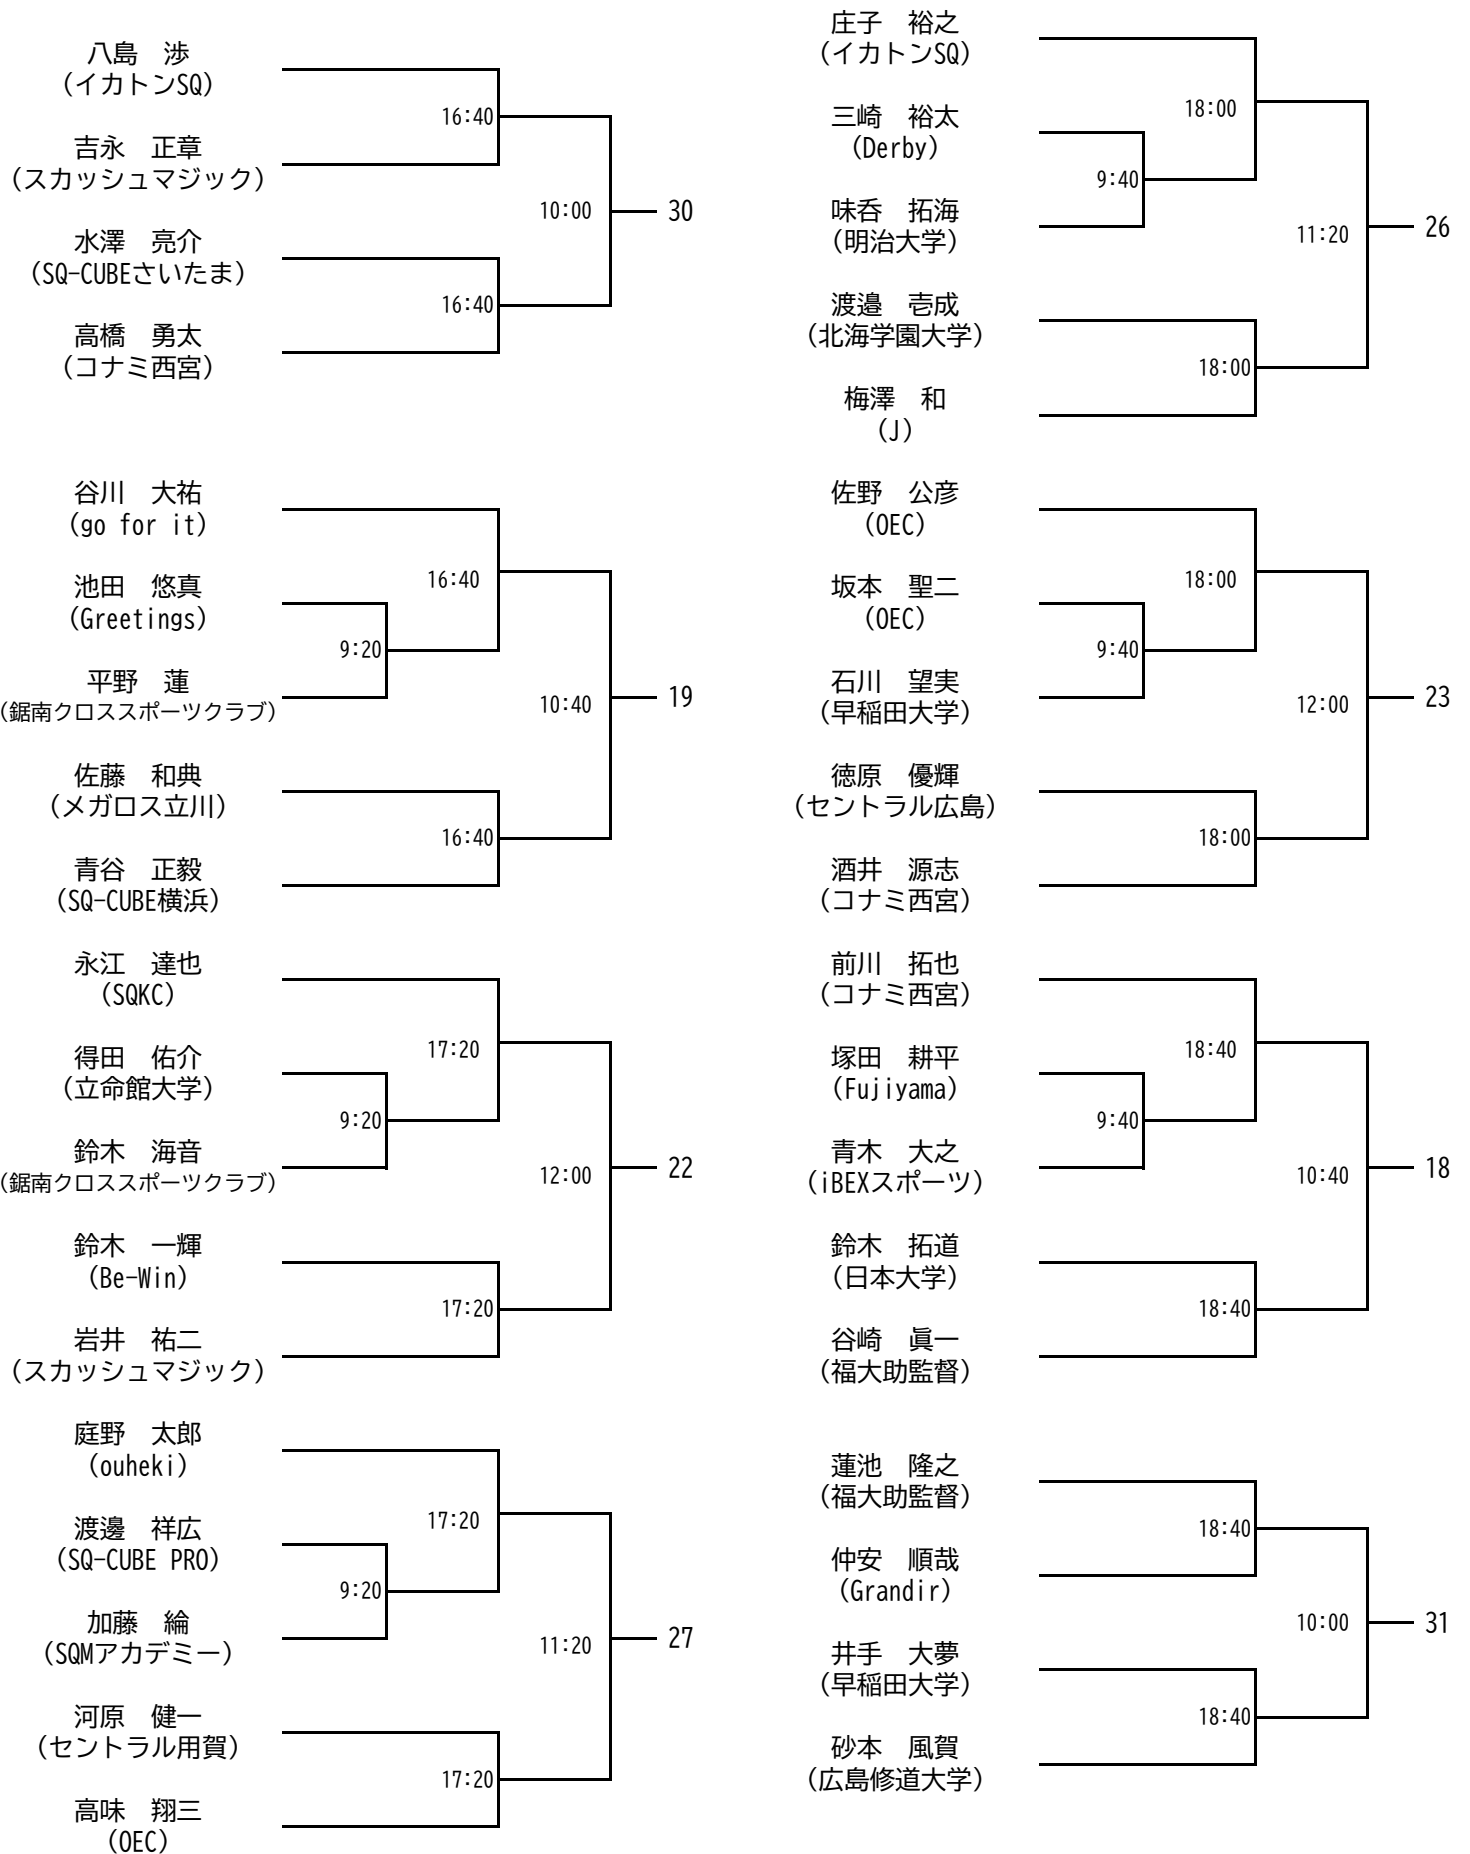

選手権女子本戦

決勝：11/17(日)

決勝・準決勝は、トレッサ横浜会場で行います。

(※1)男子決勝終了10分後に試合開始となります。

選手権男子本戦

決勝：11/17(日)

決勝・準決勝は、トレッサ横浜会場で行います。

選手権女子予選(1/2)

選手権女子予選(2/2)

選手権男子予選(1/2)

予選準々決勝のみ、3ゲームスマッチ
予選準決勝まで 11/14(木)
予選決勝は 11/15(金)

選手権男子予選(2/2)

マスターズ女子 35歳以上+45歳以上

決勝：11/16(土) 場所：トレッサ横浜
 準決勝まで：11/15(金) 場所：SQ-CUBE横浜

マスターズ女子 55歳以上+65歳以上

決勝：11/17(日) 場所：トレッサ横浜
 準々決勝・準決勝：11/16(土) 場所：SQ-CUBE横浜
 1回戦：11/15(金) 場所：SQ-CUBE横浜

マスターズ男子 35歳以上

決勝：11/17(日) 場所：トレッサ横浜
準決勝まで：11/16(土) 場所：SQ-CUBE横浜

準決勝、決勝は、5ゲームスマッチ

マスターズ男子 45歳以上

決勝：11/17(日) 場所：トレッサ横浜
準々決勝・準決勝：11/16(土) 場所：SQ-CUBE横浜
1回戦：11/15(金) 場所：SQ-CUBE横浜

準決勝、決勝は、5ゲームスマッチ

マスターズ男子 55歳以上

決勝：11/17(日) 場所：トレッサ横浜
 準々決勝・準決勝：11/16(土) 場所：SQ-CUBE横浜
 1・2回戦：11/15(金) 場所：SQ-CUBE横浜