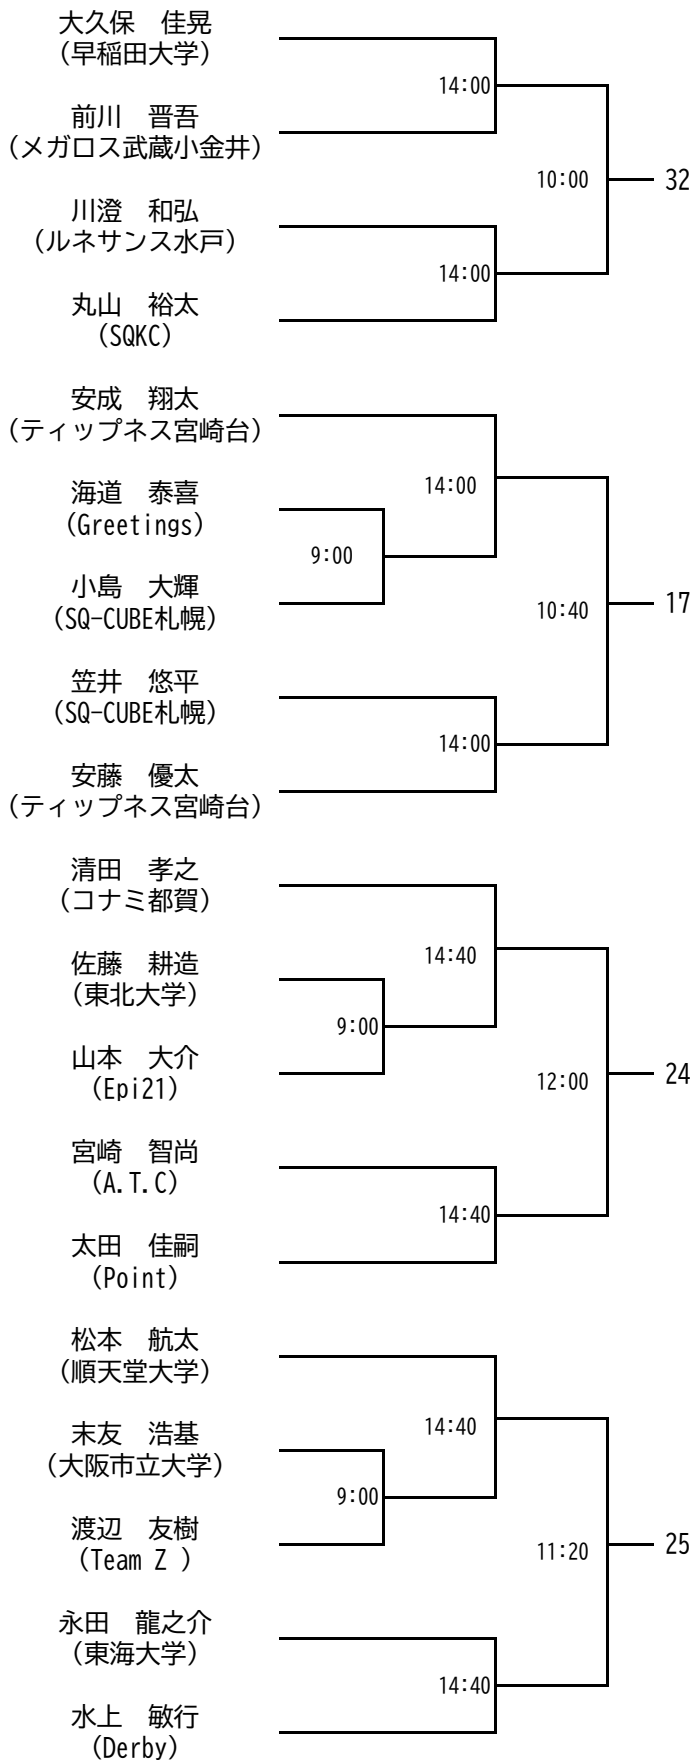

選手権女子本戦

決勝：11/17(日)

決勝・準決勝は、トレッサ横浜会場で行います。

(※1)男子決勝終了10分後に試合開始となります。

選手権男子本戦

決勝：11/17(日)

決勝・準決勝は、トレッサ横浜会場で行います。

選手権女子予選(1/2)

選手権女子予選(2/2)

選手権男子予選(1/2)

予選準々決勝のみ、3ゲームスマッチ
予選準決勝まで 11/14(木)
予選決勝は 11/15(金)

選手権男子予選(2/2)

マスターズ女子 35歳以上+45歳以上

決勝：11/16(土) 場所：トレッサ横浜
 準決勝まで：11/15(金) 場所：SQ-CUBE横浜

マスターズ女子 55歳以上+65歳以上

決勝：11/17(日) 場所：トレッサ横浜
 準々決勝・準決勝：11/16(土) 場所：SQ-CUBE横浜
 1回戦：11/15(金) 場所：SQ-CUBE横浜

マスターズ男子 35歳以上

決勝：11/17(日) 場所：トレッサ横浜
準決勝まで：11/16(土) 場所：SQ-CUBE横浜

準決勝、決勝は、5ゲームスマッチ

マスターズ男子 45歳以上

決勝：11/17(日) 場所：トレッサ横浜
準々決勝・準決勝：11/16(土) 場所：SQ-CUBE横浜
1回戦：11/15(金) 場所：SQ-CUBE横浜

準決勝、決勝は、5ゲームスマッチ

マスターズ男子 55歳以上

決勝：11/17(日) 場所：トレッサ横浜
 準々決勝・準決勝：11/16(土) 場所：SQ-CUBE横浜
 1・2回戦：11/15(金) 場所：SQ-CUBE横浜

準決勝、決勝は、5ゲームスマッチ