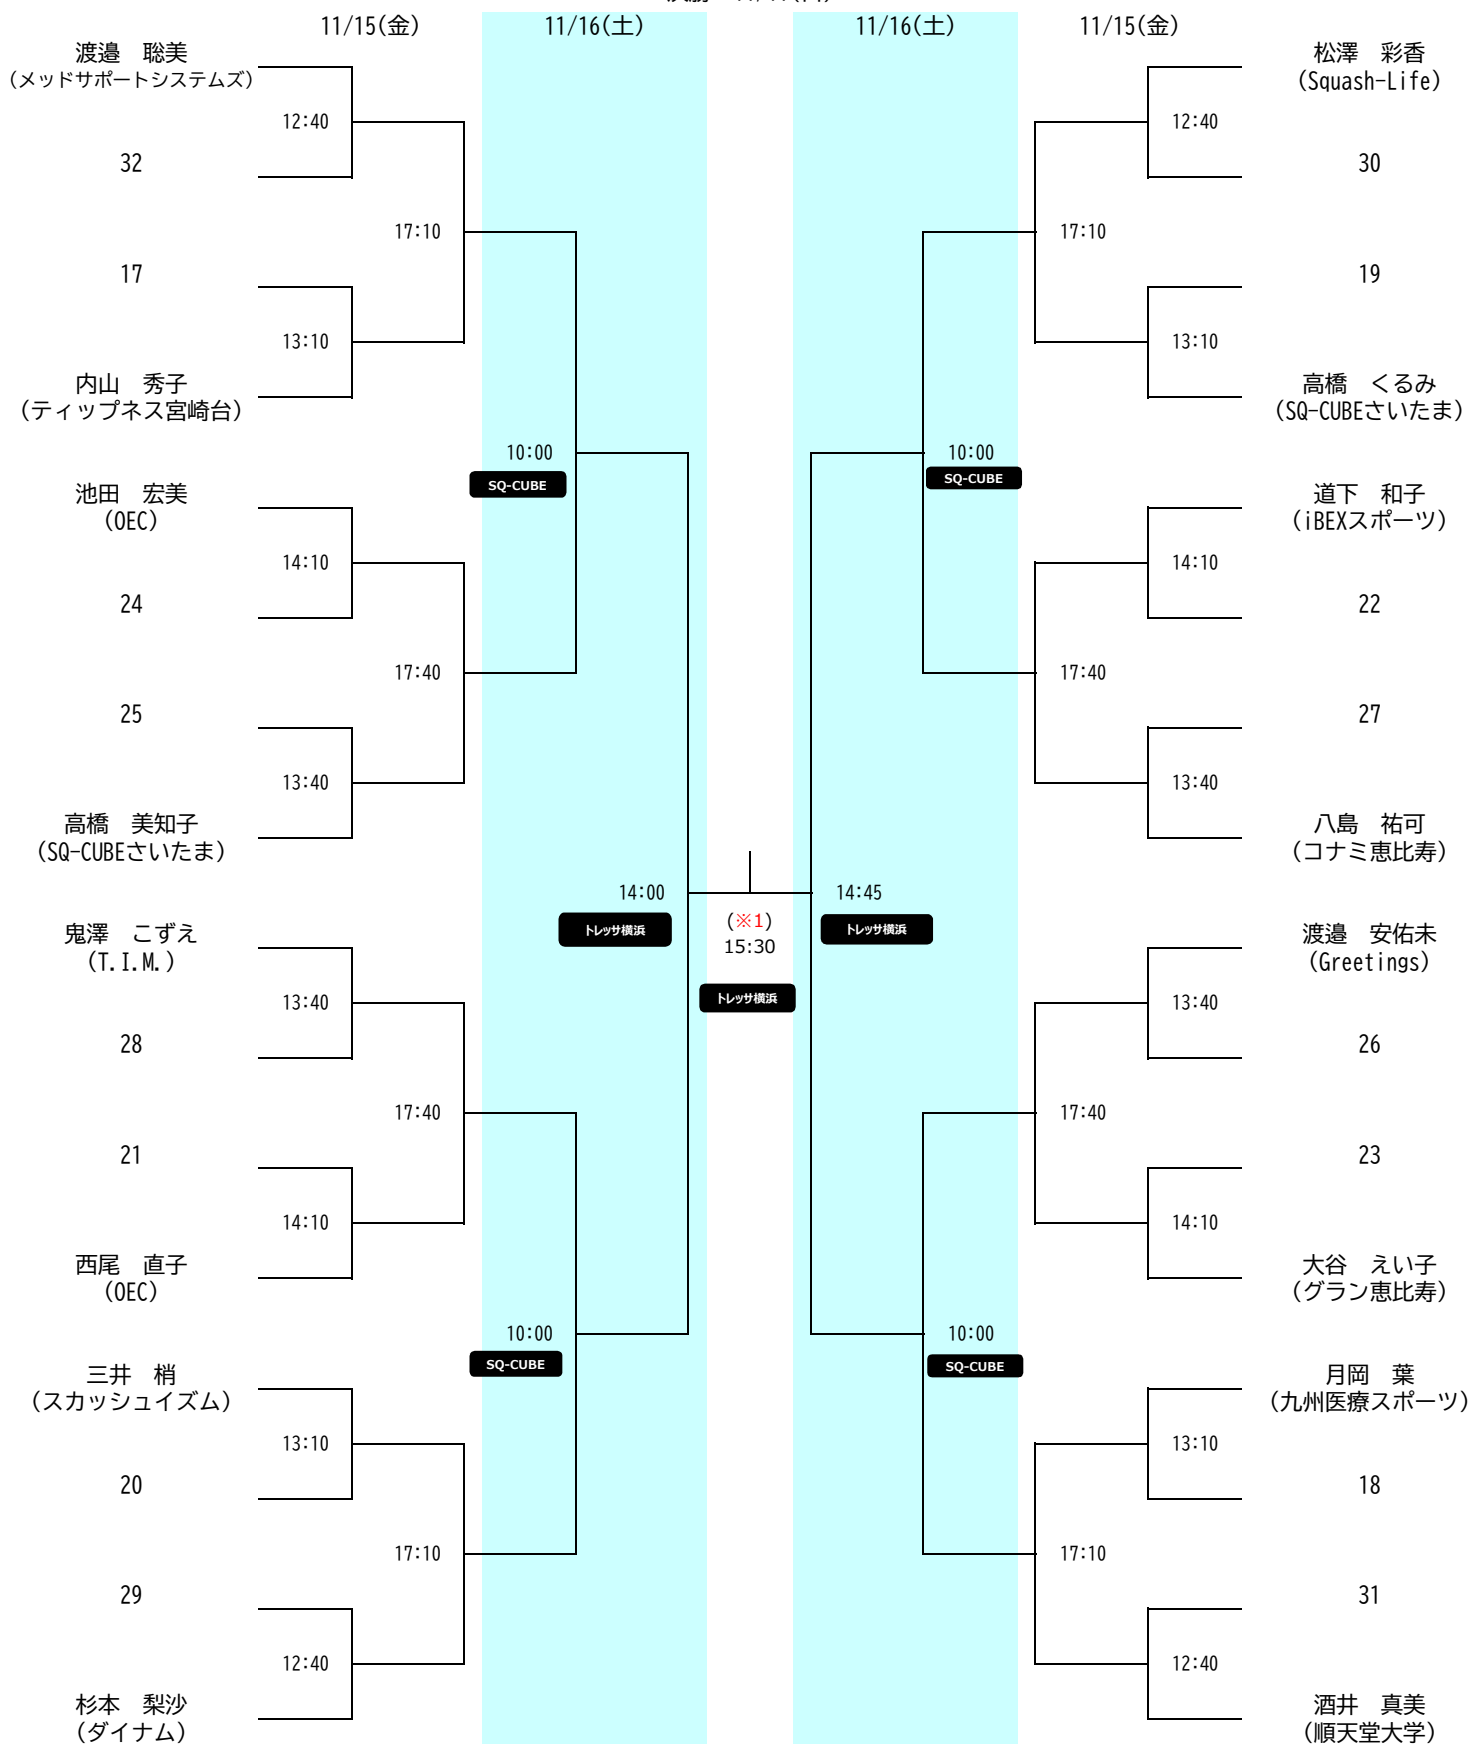

選手権女子本戦

決勝：11/17(日)

決勝・準決勝は、トレッサ横浜会場で行います。

(※1)男子決勝終了10分後に試合開始となります。

選手権男子本戦

決勝：11/17(日)

決勝・準決勝は、トレッサ横浜会場で行います。

選手権女子予選(1/2)

選手権女子予選(2/2)

選手権男子予選(1/2)

予選準々決勝のみ、3ゲームスマッチ
予選準決勝まで 11/14(木)
予選決勝は 11/15(金)

選手権男子予選(2/2)

マスターズ女子 35歳以上+45歳以上

決勝：11/16(土) 場所：トレッサ横浜
 準決勝まで：11/15(金) 場所：SQ-CUBE横浜

マスターズ女子 55歳以上+65歳以上

決勝：11/17(日) 場所：トレッサ横浜
 準々決勝・準決勝：11/16(土) 場所：SQ-CUBE横浜
 1回戦：11/15(金) 場所：SQ-CUBE横浜

準決勝、決勝は、5ゲームスマッチ