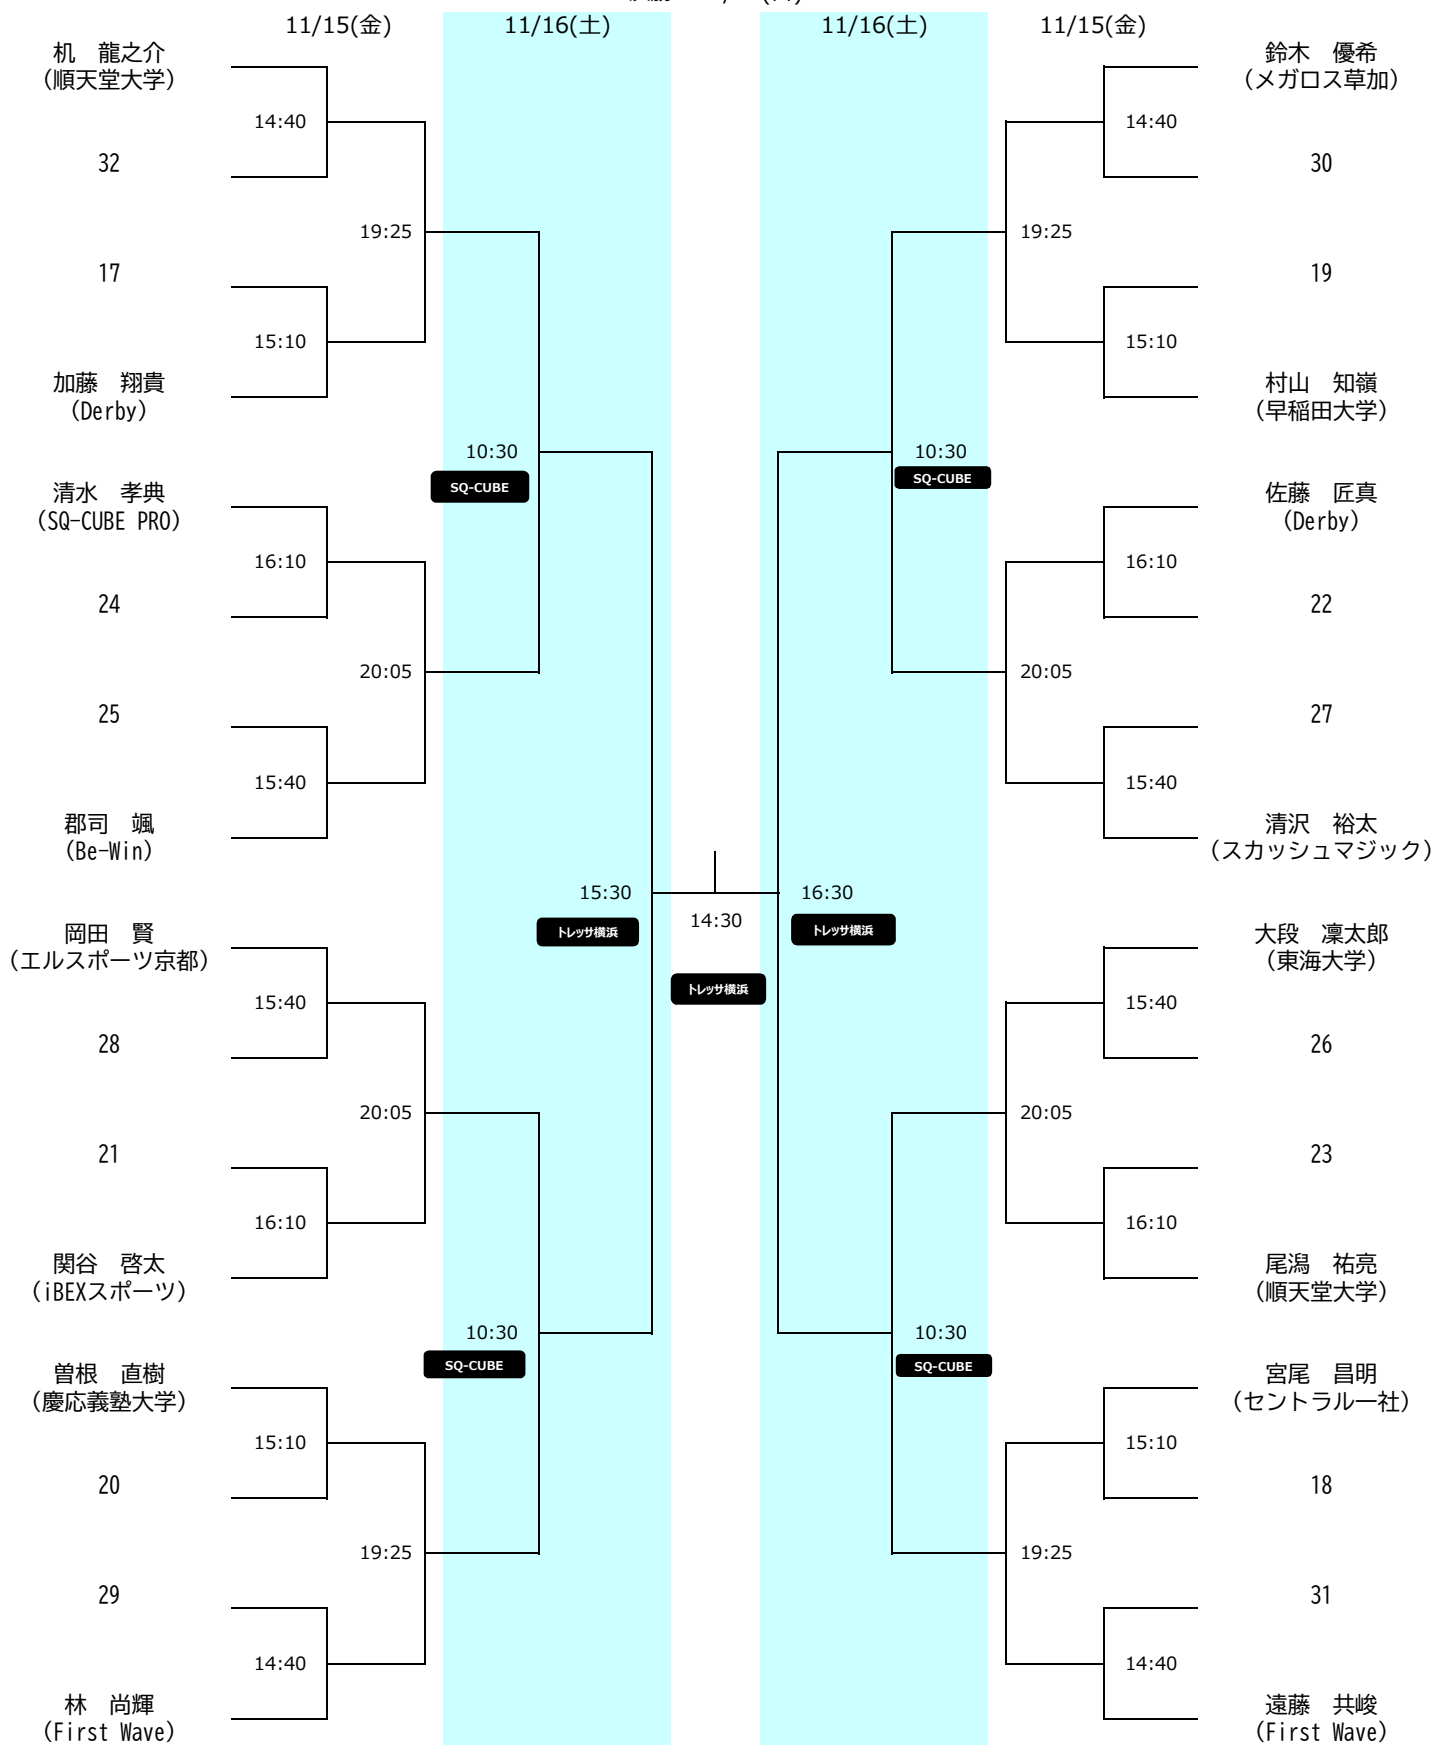

選手権女子本戦

決勝：11/17(日)

決勝・準決勝は、トレッサ横浜会場で行います。

(※1)男子決勝終了10分後に試合開始となります。

選手権男子本戦

決勝：11/17(日)

決勝・準決勝は、トレッサ横浜会場で行います。

選手権女子予選(1/2)

選手権女子予選(2/2)

選手権男子予選(1/2)

予選準々決勝のみ、3ゲームスマッチ
予選準決勝まで 11/14(木)
予選決勝は 11/15(金)

選手権男子予選(2/2)

マスターズ女子 35歳以上+45歳以上

決勝：11/16(土) 場所：トレッサ横浜
 準決勝まで：11/15(金) 場所：SQ-CUBE横浜

マスターズ女子 55歳以上+65歳以上

決勝：11/17(日) 場所：トレッサ横浜
 準々決勝・準決勝：11/16(土) 場所：SQ-CUBE横浜
 1回戦：11/15(金) 場所：SQ-CUBE横浜

準決勝、決勝は、5ゲームスマッチ