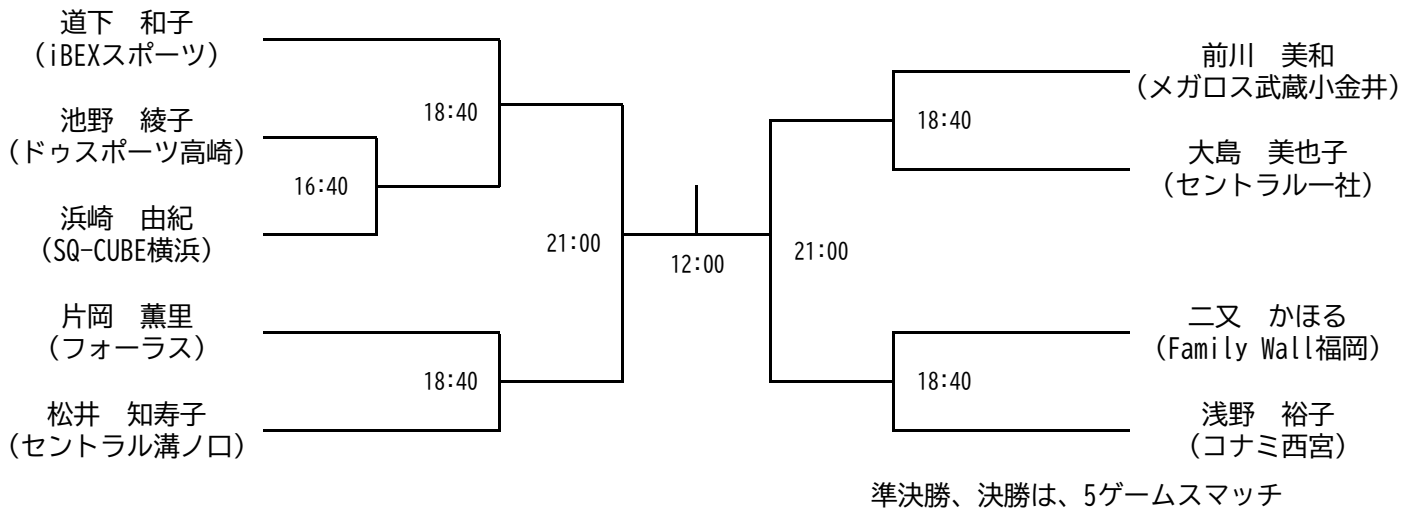

選手権女子本戦

決勝：11/17(日)

決勝・準決勝は、トレッサ横浜会場で行います。

(※1)男子決勝終了10分後に試合開始となります。

選手権男子本戦

決勝：11/17(日)

決勝・準決勝は、トレッサ横浜会場で行います。

選手権女子予選(1/2)

選手権女子予選(2/2)

選手権男子予選(1/2)

予選準々決勝のみ、3ゲームスマッチ
予選準決勝まで 11/14(木)
予選決勝は 11/15(金)

選手権男子予選(2/2)

マスターズ女子 35歳以上+45歳以上

決勝：11/16(土) 場所：トレッサ横浜
 準決勝まで：11/15(金) 場所：SQ-CUBE横浜

マスターズ女子 55歳以上+65歳以上

決勝：11/17(日) 場所：トレッサ横浜
 準々決勝・準決勝：11/16(土) 場所：SQ-CUBE横浜
 1回戦：11/15(金) 場所：SQ-CUBE横浜

マスターズ男子 35歳以上

決勝：11/17(日) 場所：トレッサ横浜
準決勝まで：11/16(土) 場所：SQ-CUBE横浜

準決勝、決勝は、5ゲームスマッチ

マスターズ男子 45歳以上

決勝：11/17(日) 場所：トレッサ横浜
準々決勝・準決勝：11/16(土) 場所：SQ-CUBE横浜
1回戦：11/15(金) 場所：SQ-CUBE横浜

準決勝、決勝は、5ゲームスマッチ

マスターズ男子 55歳以上

決勝：11/17(日) 場所：トレッサ横浜
 準々決勝・準決勝：11/16(土) 場所：SQ-CUBE横浜
 1・2回戦：11/15(金) 場所：SQ-CUBE横浜