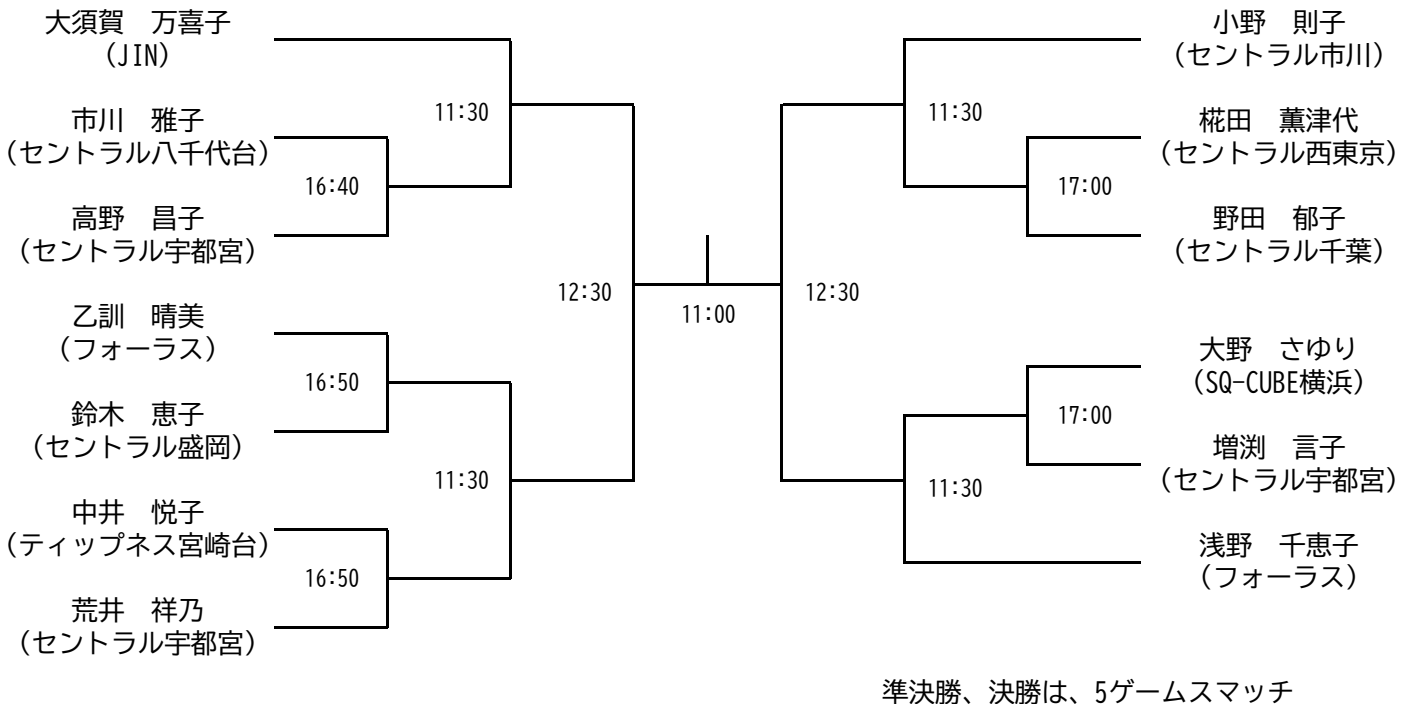

選手権女子本戦

決勝：11/17(日)

決勝・準決勝は、トレッサ横浜会場で行います。

(※1)男子決勝終了10分後に試合開始となります。

選手権男子本戦

決勝：11/17(日)

決勝・準決勝は、トレッサ横浜会場で行います。

選手権女子予選(1/2)

選手権女子予選(2/2)

選手権男子予選(1/2)

予選準々決勝のみ、3ゲームスマッチ
予選準決勝まで 11/14(木)
予選決勝は 11/15(金)

選手権男子予選(2/2)

マスターズ女子 35歳以上+45歳以上

決勝：11/16(土) 場所：トレッサ横浜
 準決勝まで：11/15(金) 場所：SQ-CUBE横浜

マスターズ女子 55歳以上+65歳以上

決勝：11/17(日) 場所：トレッサ横浜
 準々決勝・準決勝：11/16(土) 場所：SQ-CUBE横浜
 1回戦：11/15(金) 場所：SQ-CUBE横浜

マスターズ男子 35歳以上

決勝：11/17(日) 場所：トレッサ横浜
準決勝まで：11/16(土) 場所：SQ-CUBE横浜

準決勝、決勝は、5ゲームスマッチ

マスターズ男子 45歳以上

決勝：11/17(日) 場所：トレッサ横浜
準々決勝・準決勝：11/16(土) 場所：SQ-CUBE横浜
1回戦：11/15(金) 場所：SQ-CUBE横浜

準決勝、決勝は、5ゲームスマッチ

マスターズ男子 55歳以上

決勝：11/17(日) 場所：トレッサ横浜
 準々決勝・準決勝：11/16(土) 場所：SQ-CUBE横浜
 1・2回戦：11/15(金) 場所：SQ-CUBE横浜

準決勝、決勝は、5ゲームスマッチ