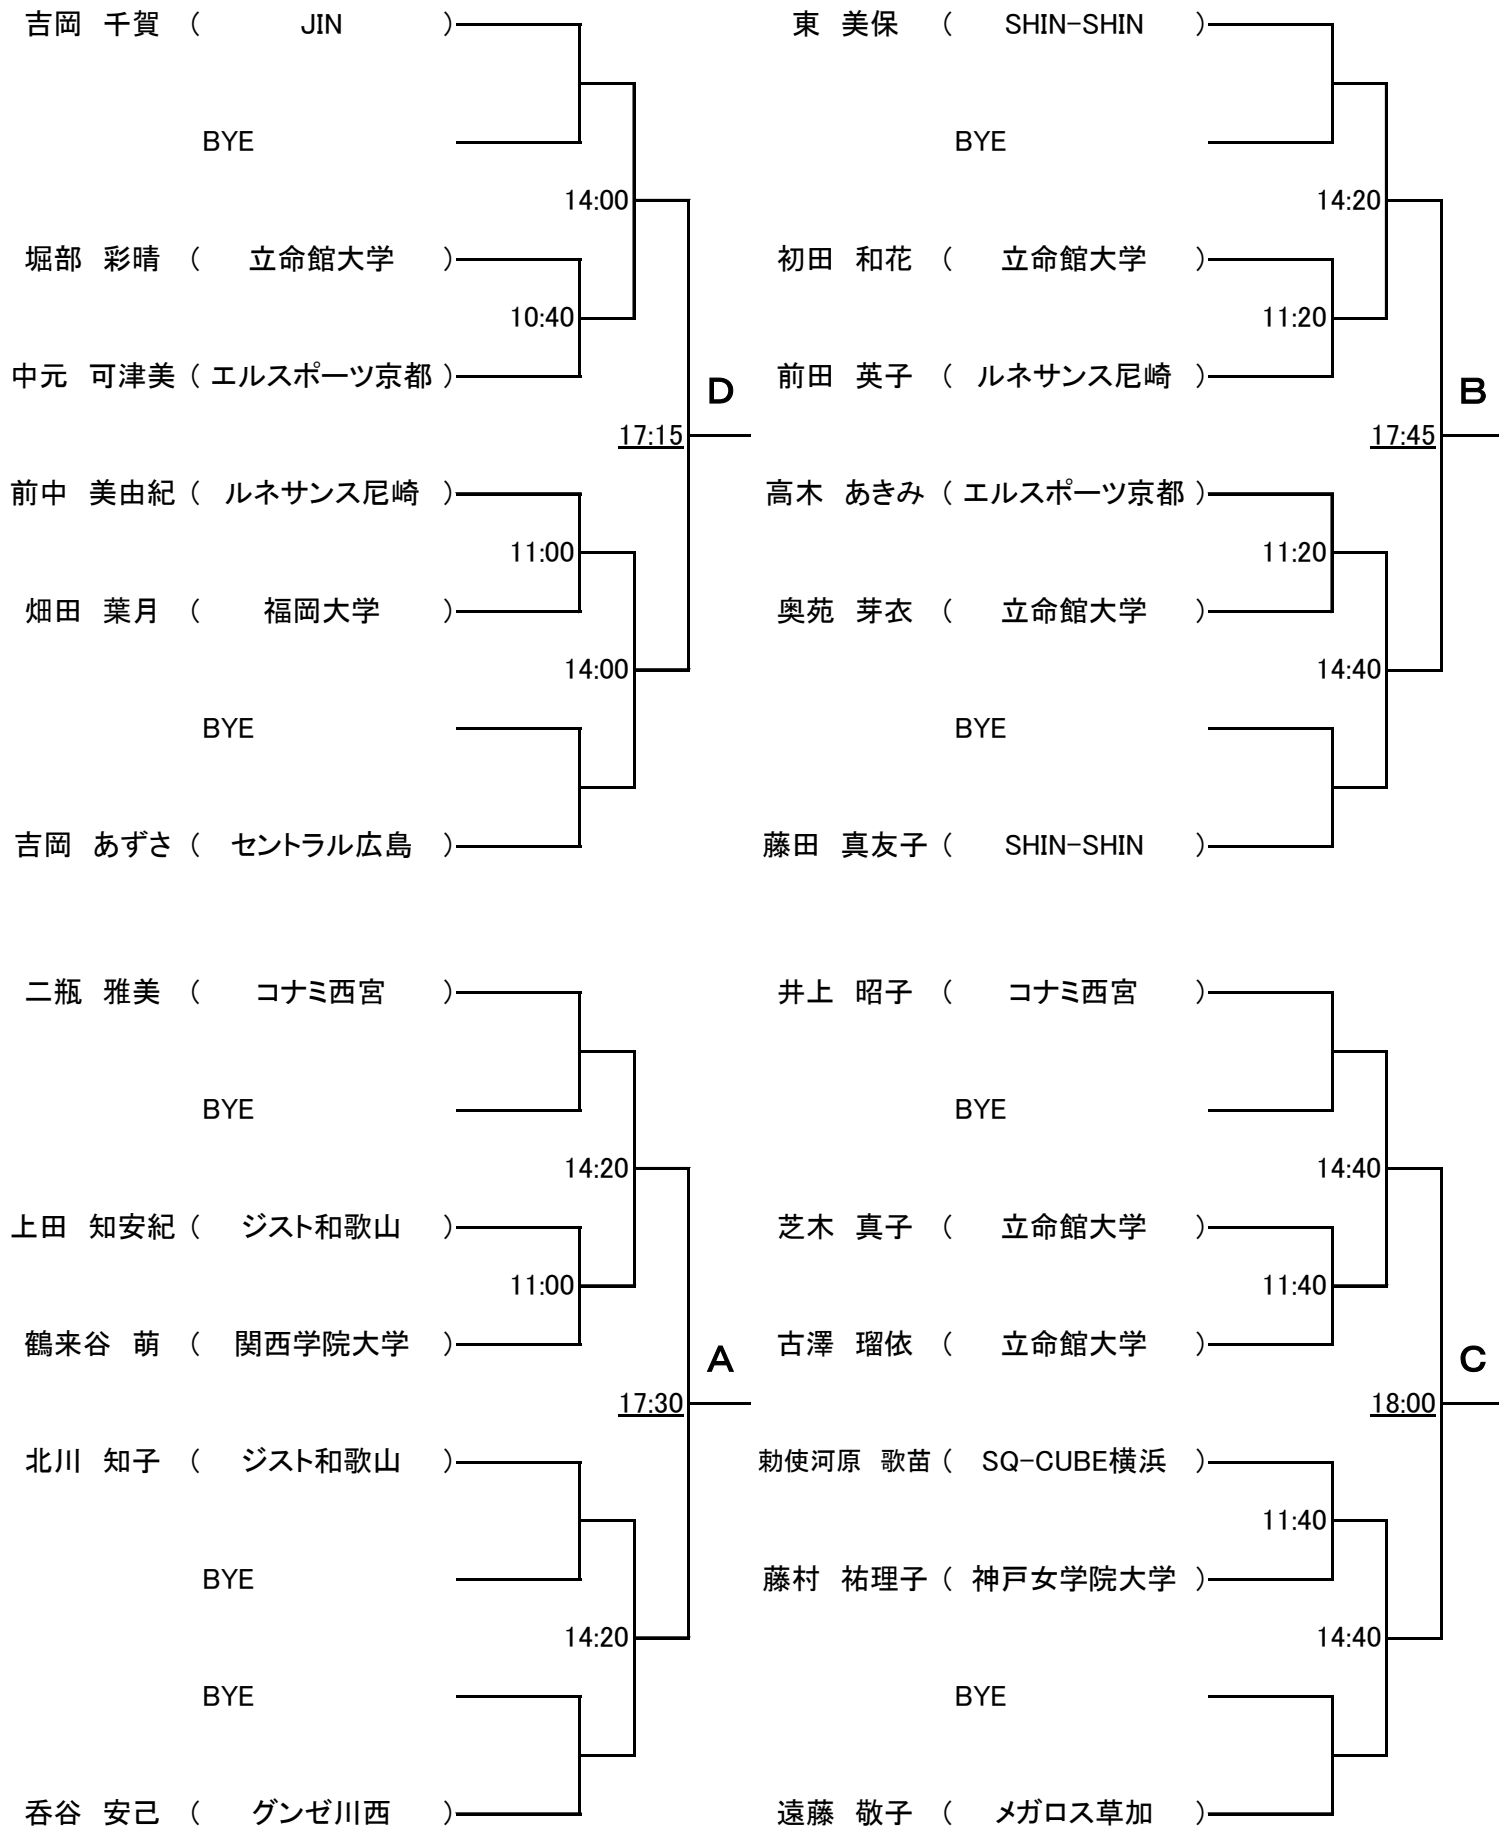

< 選手権女子 予選 >

11月2日(土) 予選決勝よりラリーポイント11点5ゲームスで行います。