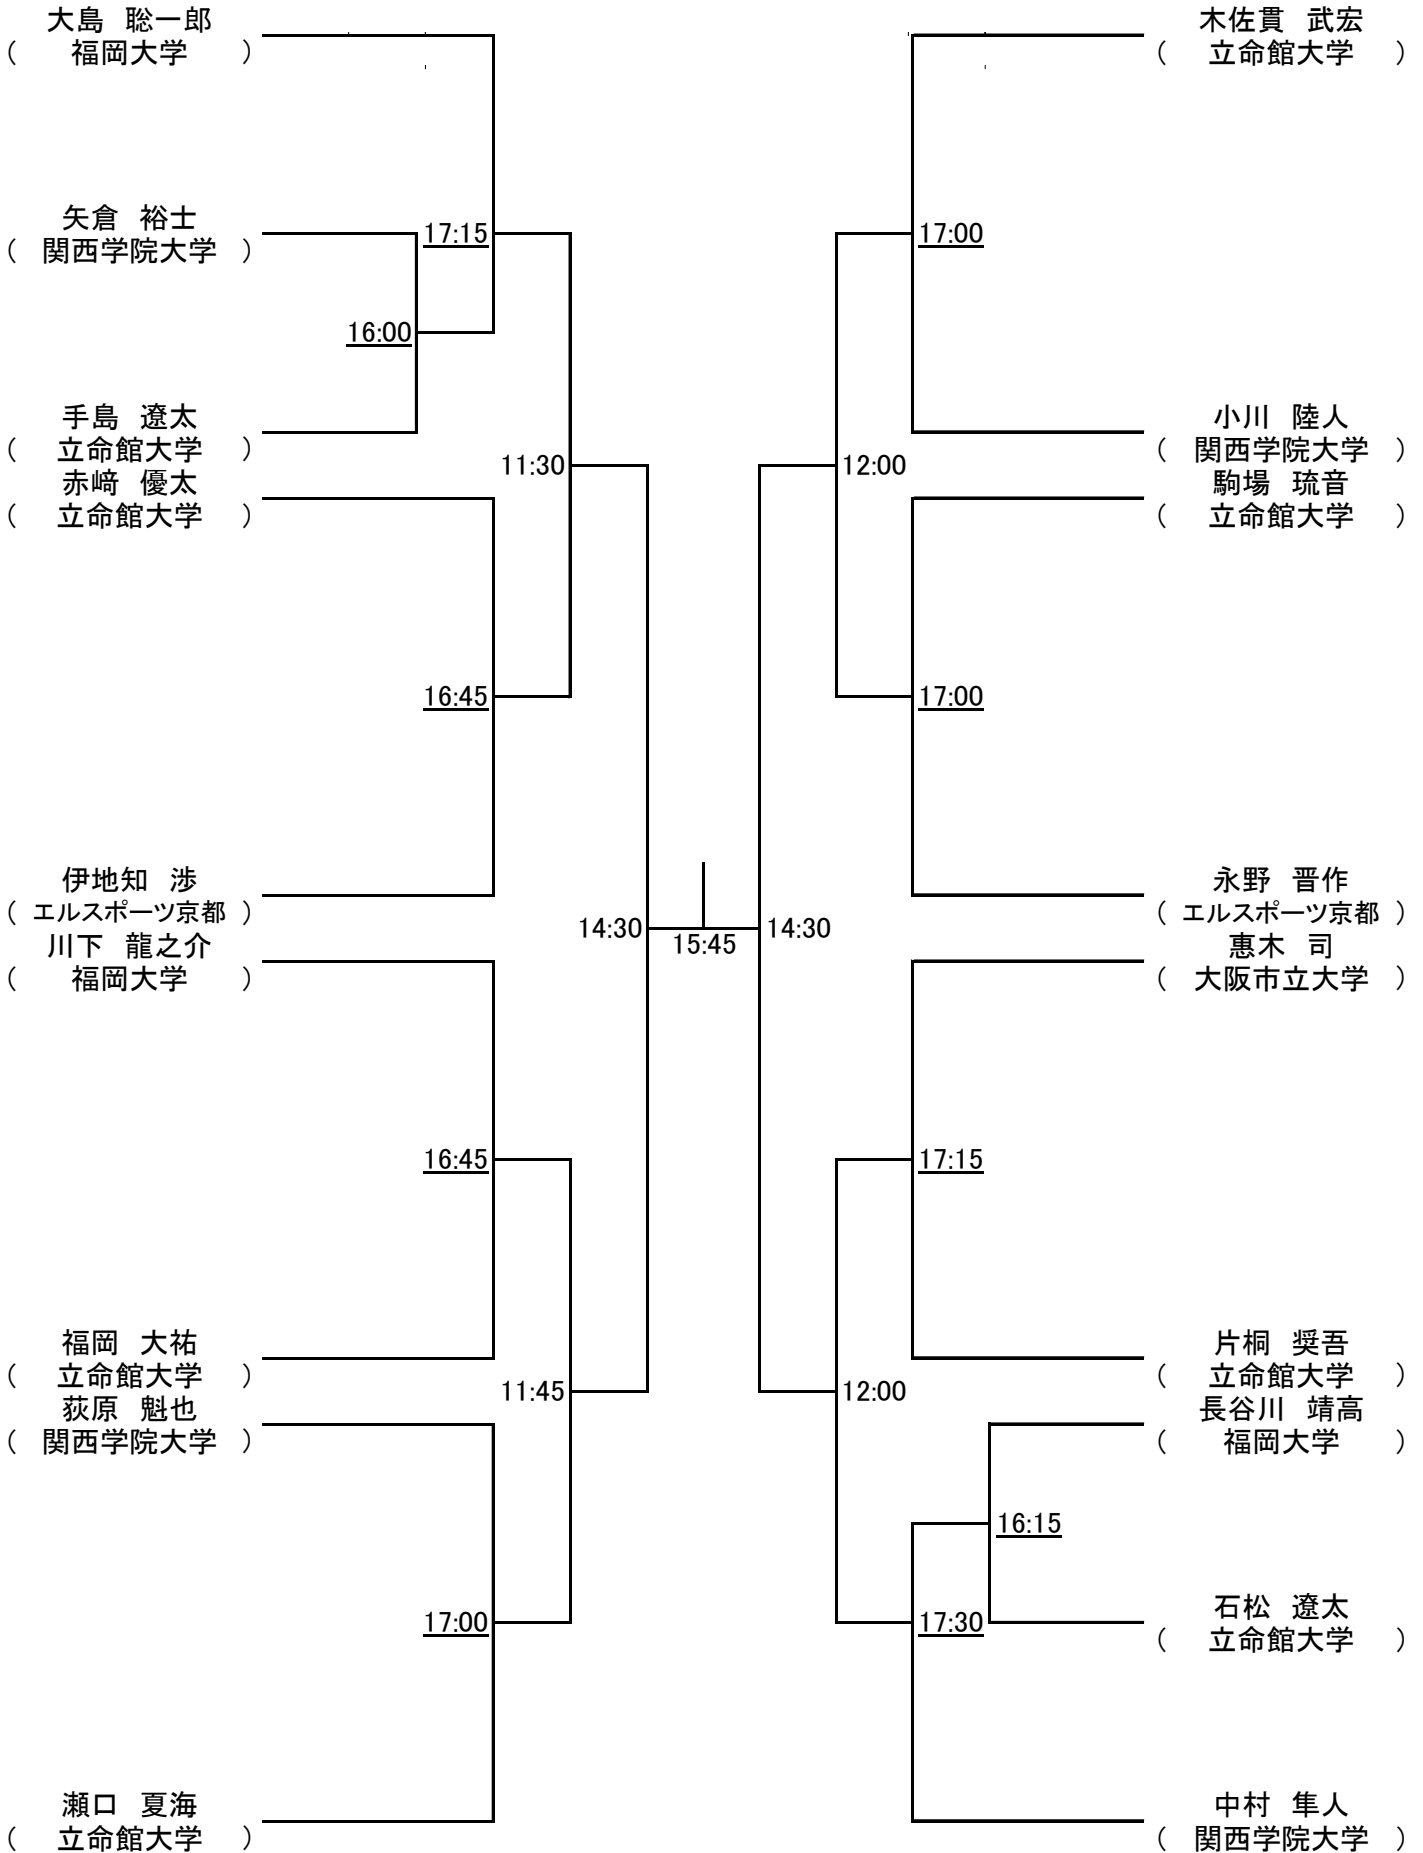

# < フレンド女子 >

11月3日(日)

# < 新人男子 >

11月2日(土)

11月3日(日)

11月2日(土)

12:00

12:15

16:15

16:30

14:45

16:00

14:45

16:15