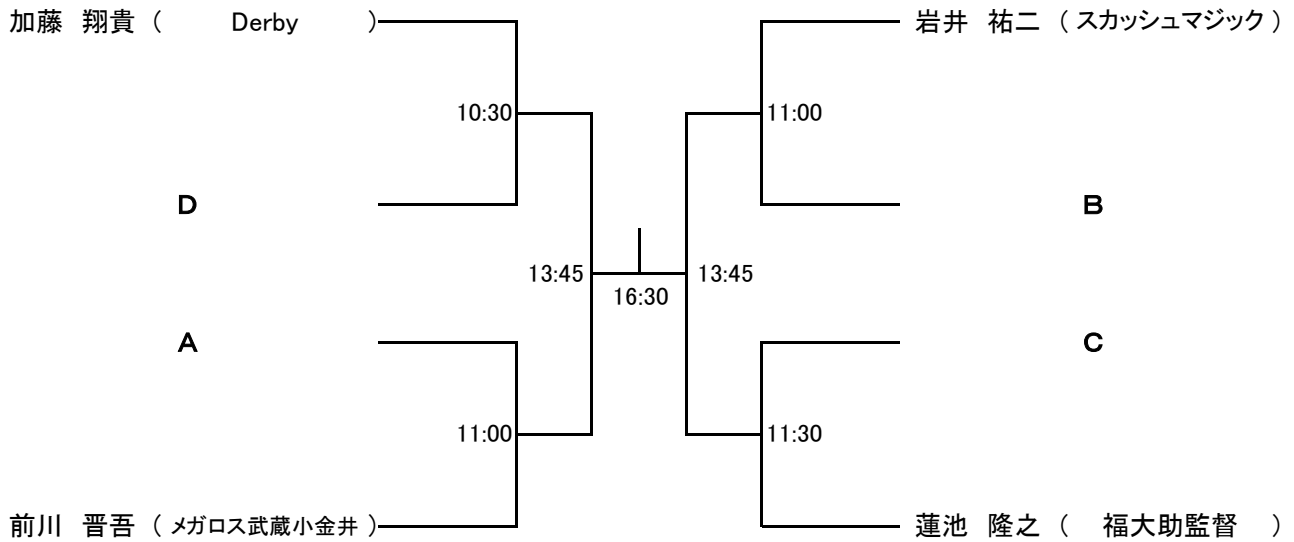

< 選手権男子 本戦 >

11月3日(日)