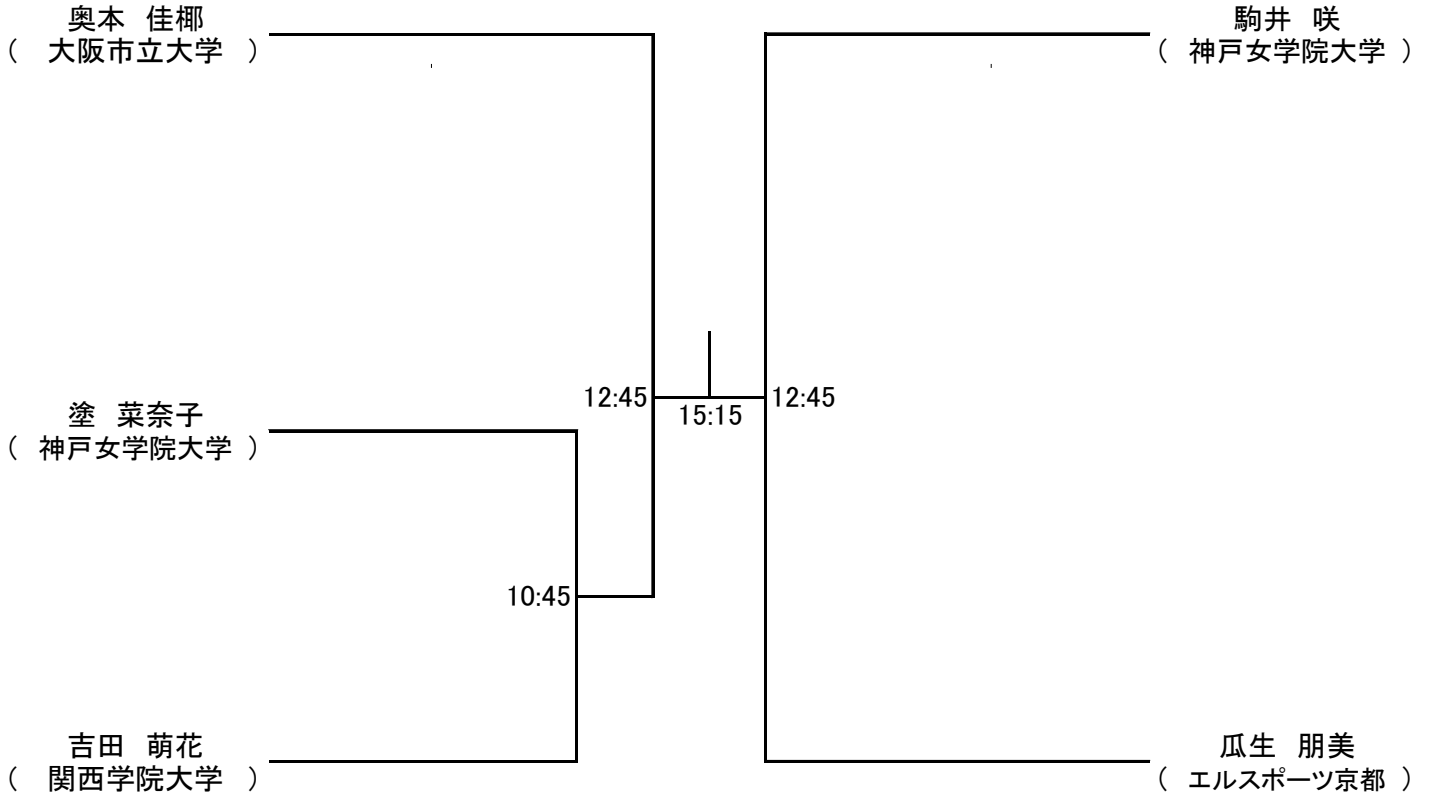

< 新人女子 >

11月3日(日)