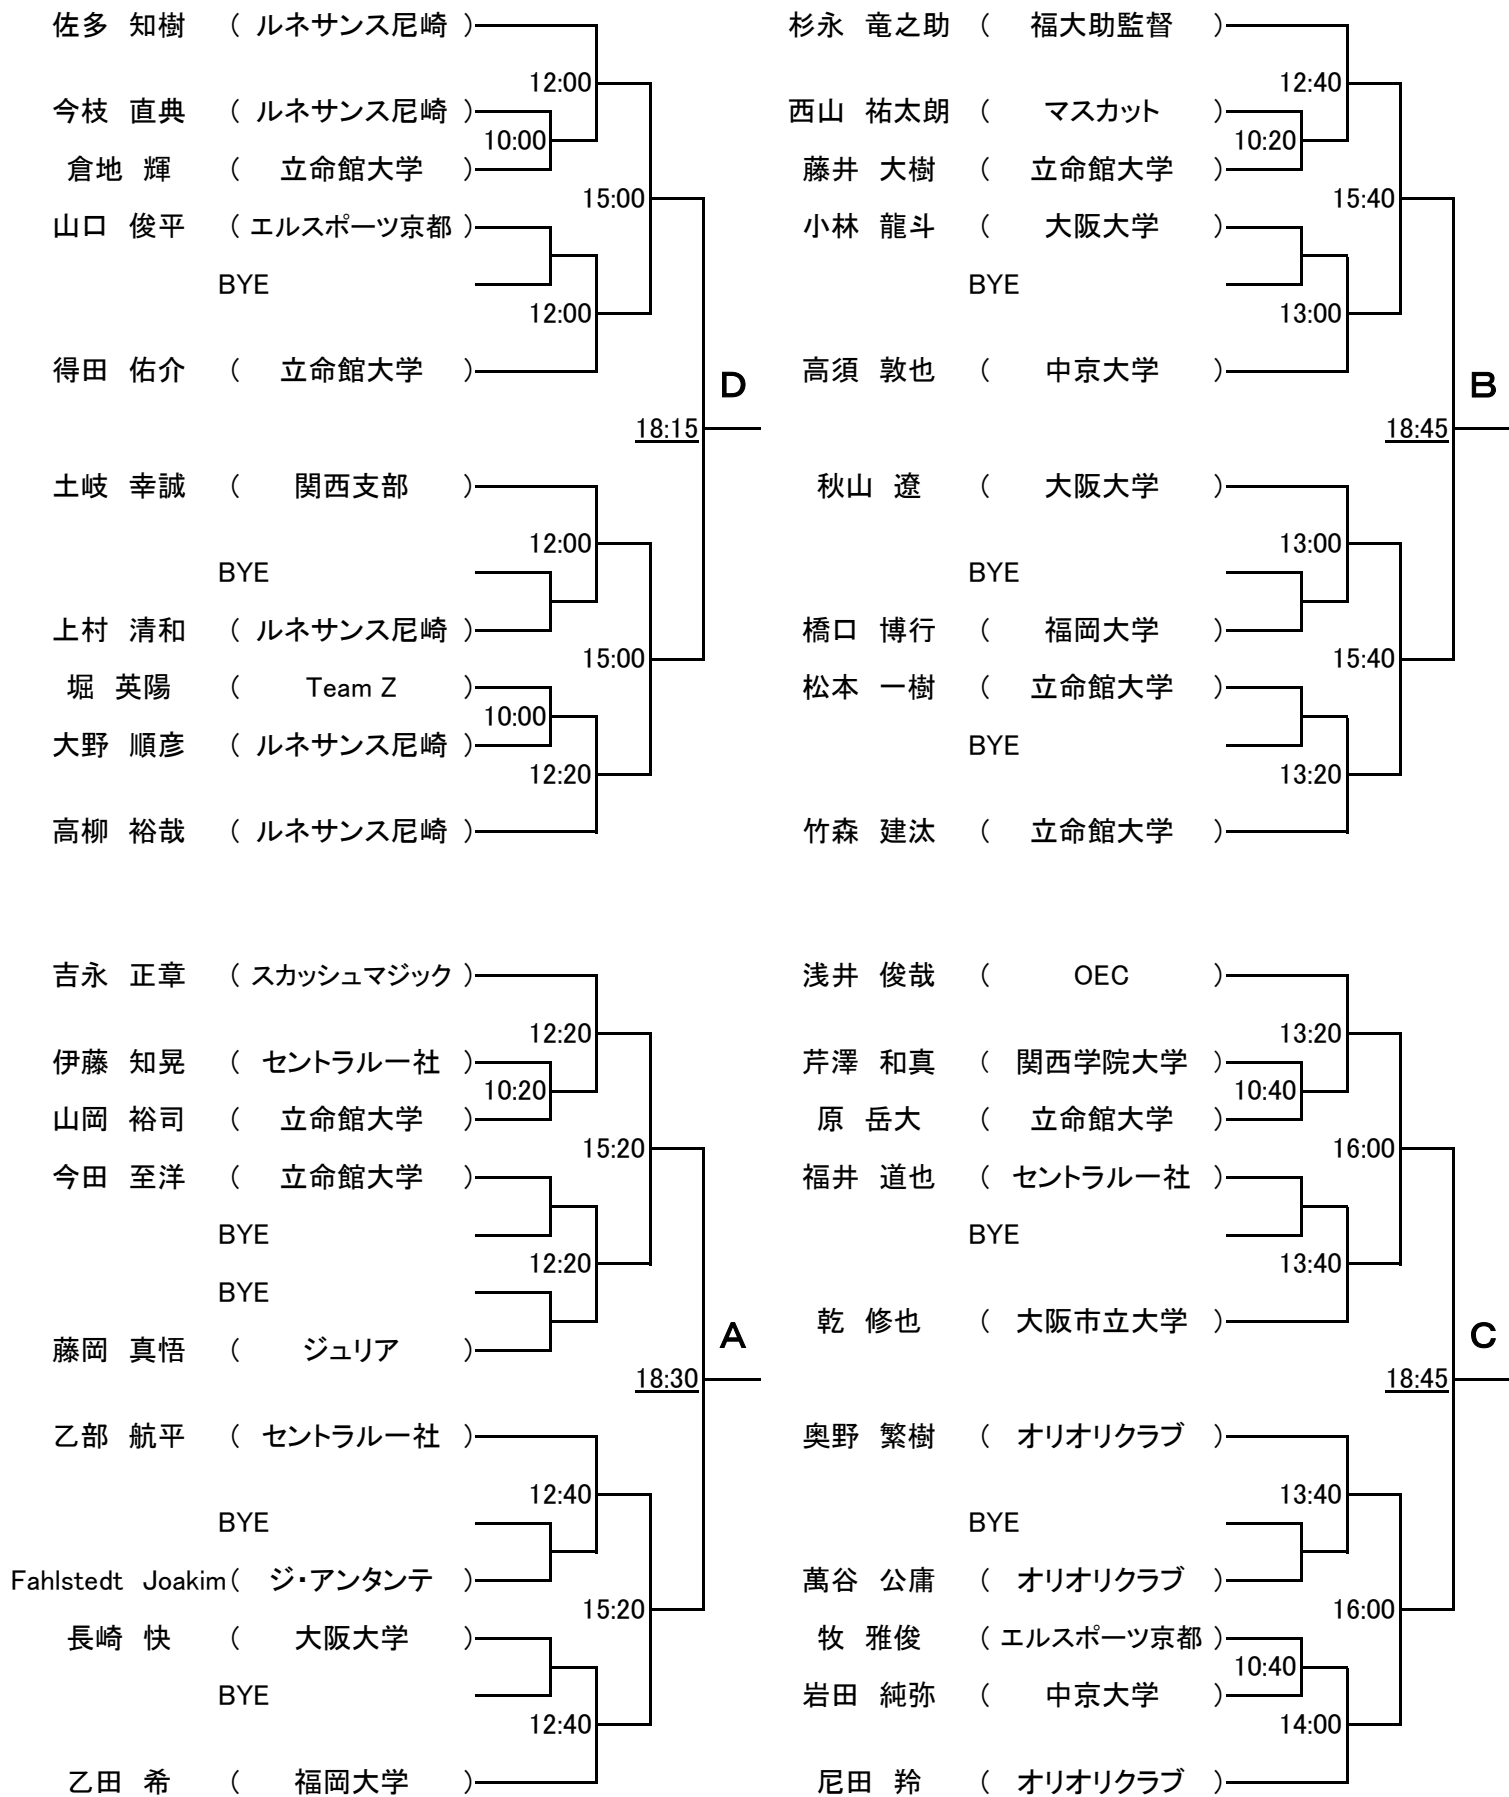

< 選手権男子 予選 >

11月2日(土) 予選決勝よりラリースポイント11点5ゲームスで行います。