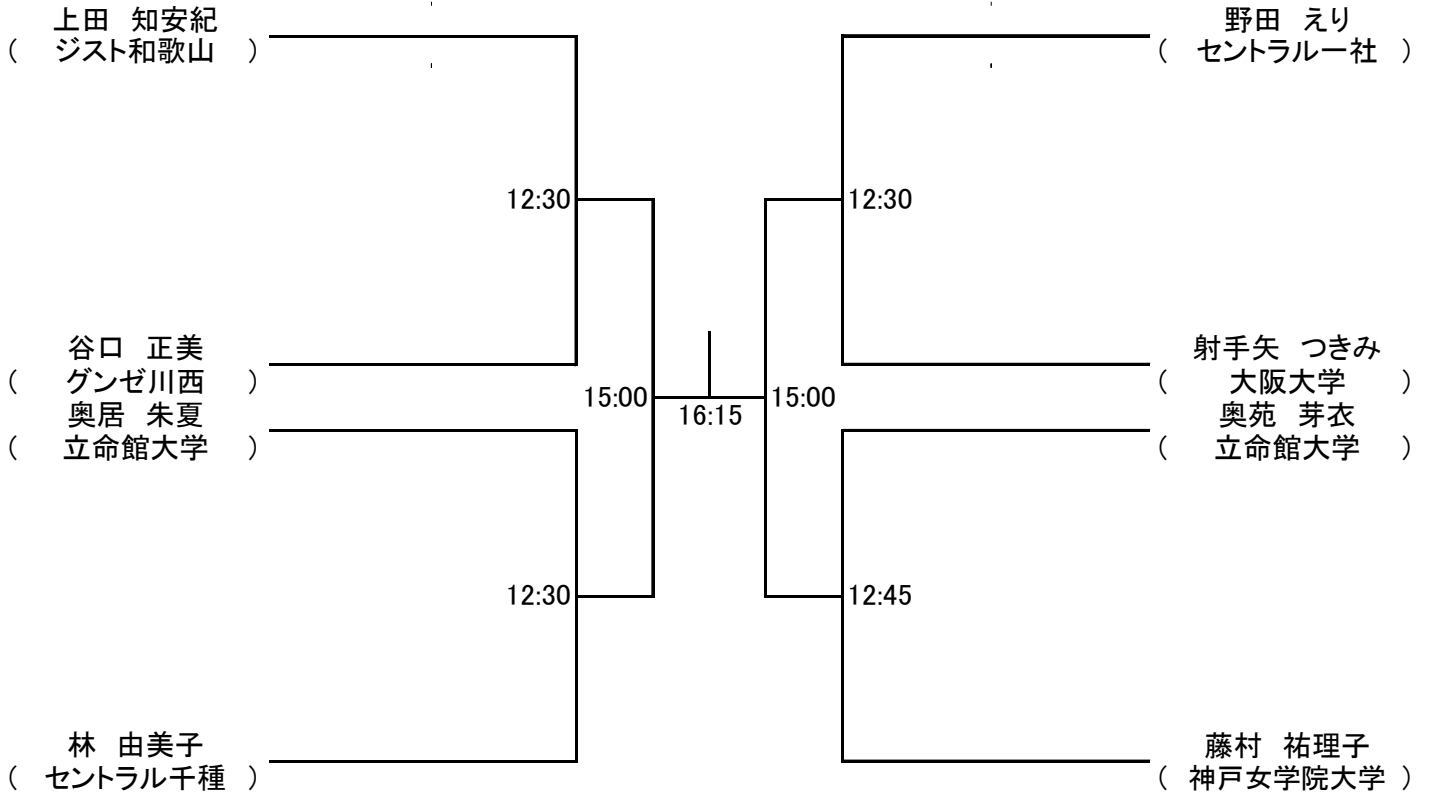

< フレンド女子 >

11月3日(日)