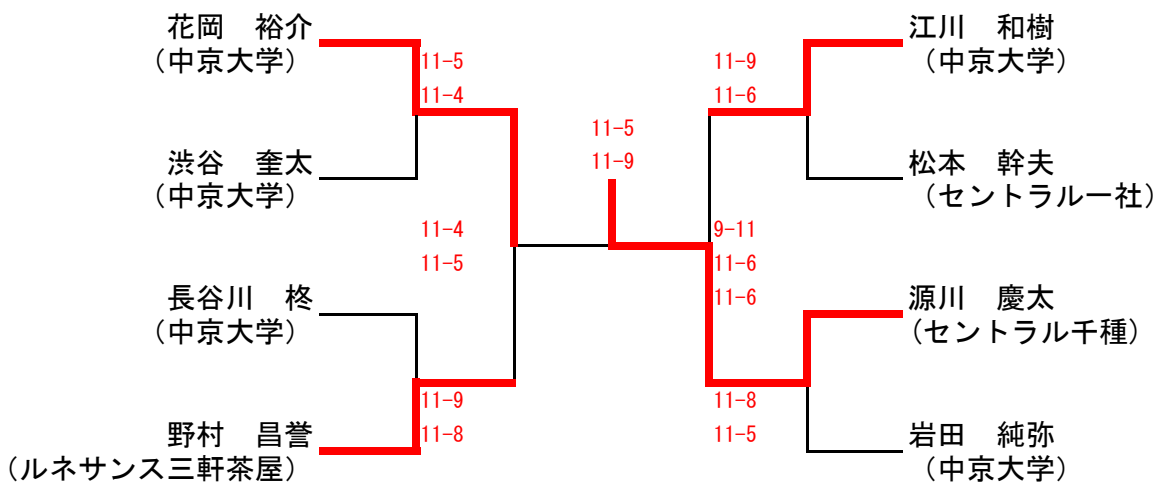

【選手権女子】 9月15日（日） ※すべて5ゲーム

【フレンド女子】 9月16日（月） ※すべて3ゲーム

	小林 由貴 スプラッシュ	遠藤 恭子 エスポ	野田 えり セントラル千種	稲垣 綾乃 中京大学
小林 由貴 スプラッシュ		○11-1, 11-1	○11-8, 11-4	○11-2, 11-3
遠藤 恭子 エスポ	×1-11, 1-11		×12-14, 11-9, 5-11	×11-8, 7-11, 6-11
野田 えり セントラル千種	×8-11, 4-11	○14-12, 9-11, 11-5		×11-9, 6-11, 10-12
稲垣 綾乃 中京大学	×2-11, 3-11	○8-11, 11-7, 11-6	○9-11, 11-6, 12-10	

【マスターズ混合】 9月16日（月） ※すべて3ゲーム

【フレンド男子】 9月16日（月） ※すべて3ゲーム

【マスタース混合プレート】 9月16日（月） ※すべて3ゲーム

【フレンド男子プレート】 9月16日（月） ※すべて3ゲーム