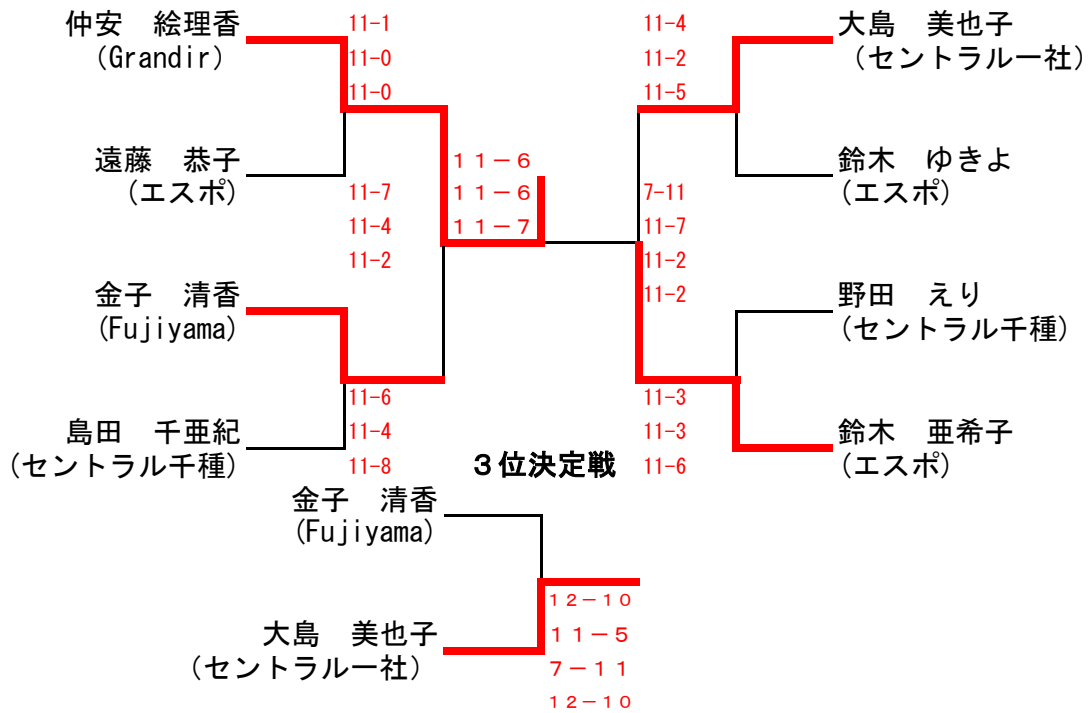

【選手権女子】 9月15日（日） ※すべて5ゲーム

【フレンド女子】 9月16日（月） ※すべて3ゲーム

	小林 由貴 スプラッシュ	遠藤 恭子 エスポ	野田 えり セントラル千種	稲垣 綾乃 中京大学
小林 由貴 スプラッシュ		○11-1, 11-1	○11-8, 11-4	○11-2, 11-3
遠藤 恭子 エスポ	×1-11, 1-11		×12-14, 11-9, 5-11	×11-8, 7-11, 6-11
野田 えり セントラル千種	×8-11, 4-11	○14-12, 9-11, 11-5		×11-9, 6-11, 10-12
稲垣 綾乃 中京大学	×2-11, 3-11	○8-11, 11-7, 11-6	○9-11, 11-6, 12-10	

【マスターズ混合】 9月16日（月） ※すべて3ゲーム

【フレンド男子】 9月16日（月） ※すべて3ゲーム

【マスタース混合プレート】 9月16日（月） ※すべて3ゲーム

【フレンド男子プレート】 9月16日（月） ※すべて3ゲーム