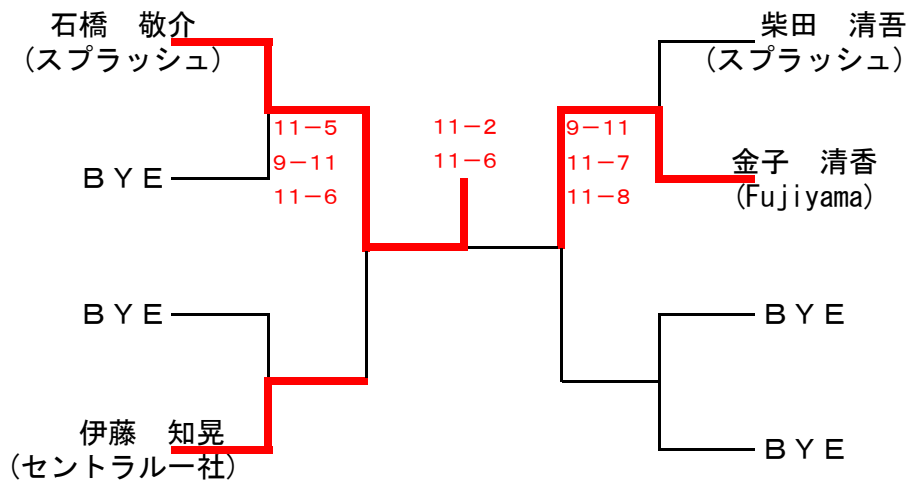

【選手権女子】 9月15日（日） ※すべて5ゲーム

【フレンド女子】 9月16日（月） ※すべて3ゲーム

	小林 由貴 スプラッシュ	遠藤 恭子 エスポ	野田 えり セントラル千種	稲垣 綾乃 中京大学
小林 由貴 スプラッシュ		○11-1, 11-1	○11-8, 11-4	○11-2, 11-3
遠藤 恭子 エスポ	×1-11, 1-11		×12-14, 11-9, 5-11	×11-8, 7-11, 6-11
野田 えり セントラル千種	×8-11, 4-11	○14-12, 9-11, 11-5		×11-9, 6-11, 10-12
稲垣 綾乃 中京大学	×2-11, 3-11	○8-11, 11-7, 11-6	○9-11, 11-6, 12-10	

【マスターズ混合】 9月16日（月） ※すべて3ゲーム

【フレンド男子】 9月16日（月） ※すべて3ゲーム

【マスタース混合プレート】 9月16日（月） ※すべて3ゲーム

【フレンド男子プレート】 9月16日（月） ※すべて3ゲーム