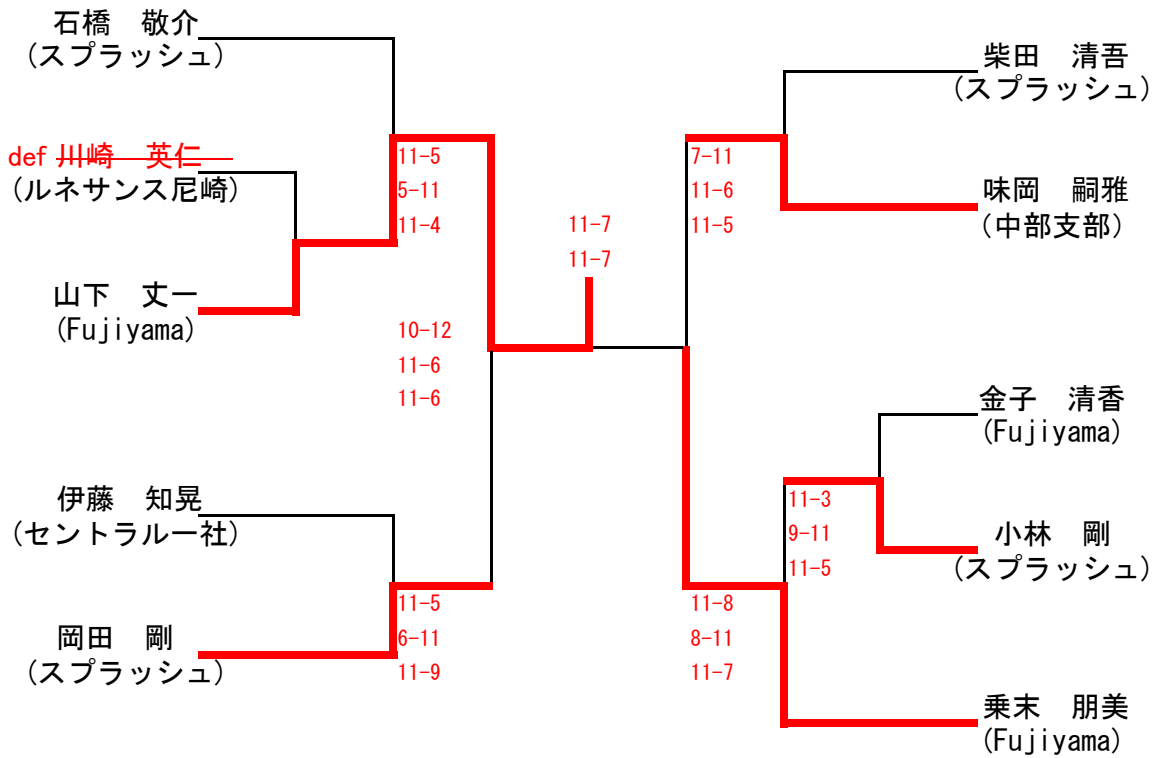

【選手権女子】 9月15日（日） ※すべて5ゲーム

【フレンド女子】 9月16日（月） ※すべて3ゲーム

	小林 由貴 スプラッシュ	遠藤 恭子 エスポ	野田 えり セントラル千種	稲垣 綾乃 中京大学
小林 由貴 スプラッシュ		○11-1, 11-1	○11-8, 11-4	○11-2, 11-3
遠藤 恭子 エスポ	×1-11, 1-11		×12-14, 11-9, 5-11	×11-8, 7-11, 6-11
野田 えり セントラル千種	×8-11, 4-11	○14-12, 9-11, 11-5		×11-9, 6-11, 10-12
稲垣 綾乃 中京大学	×2-11, 3-11	○8-11, 11-7, 11-6	○9-11, 11-6, 12-10	

【マスターズ混合】 9月16日（月） ※すべて3ゲーム

【フレンド男子】 9月16日（月） ※すべて3ゲーム

【マスタース混合プレート】 9月16日（月） ※すべて3ゲーム

【フレンド男子プレート】 9月16日（月） ※すべて3ゲーム