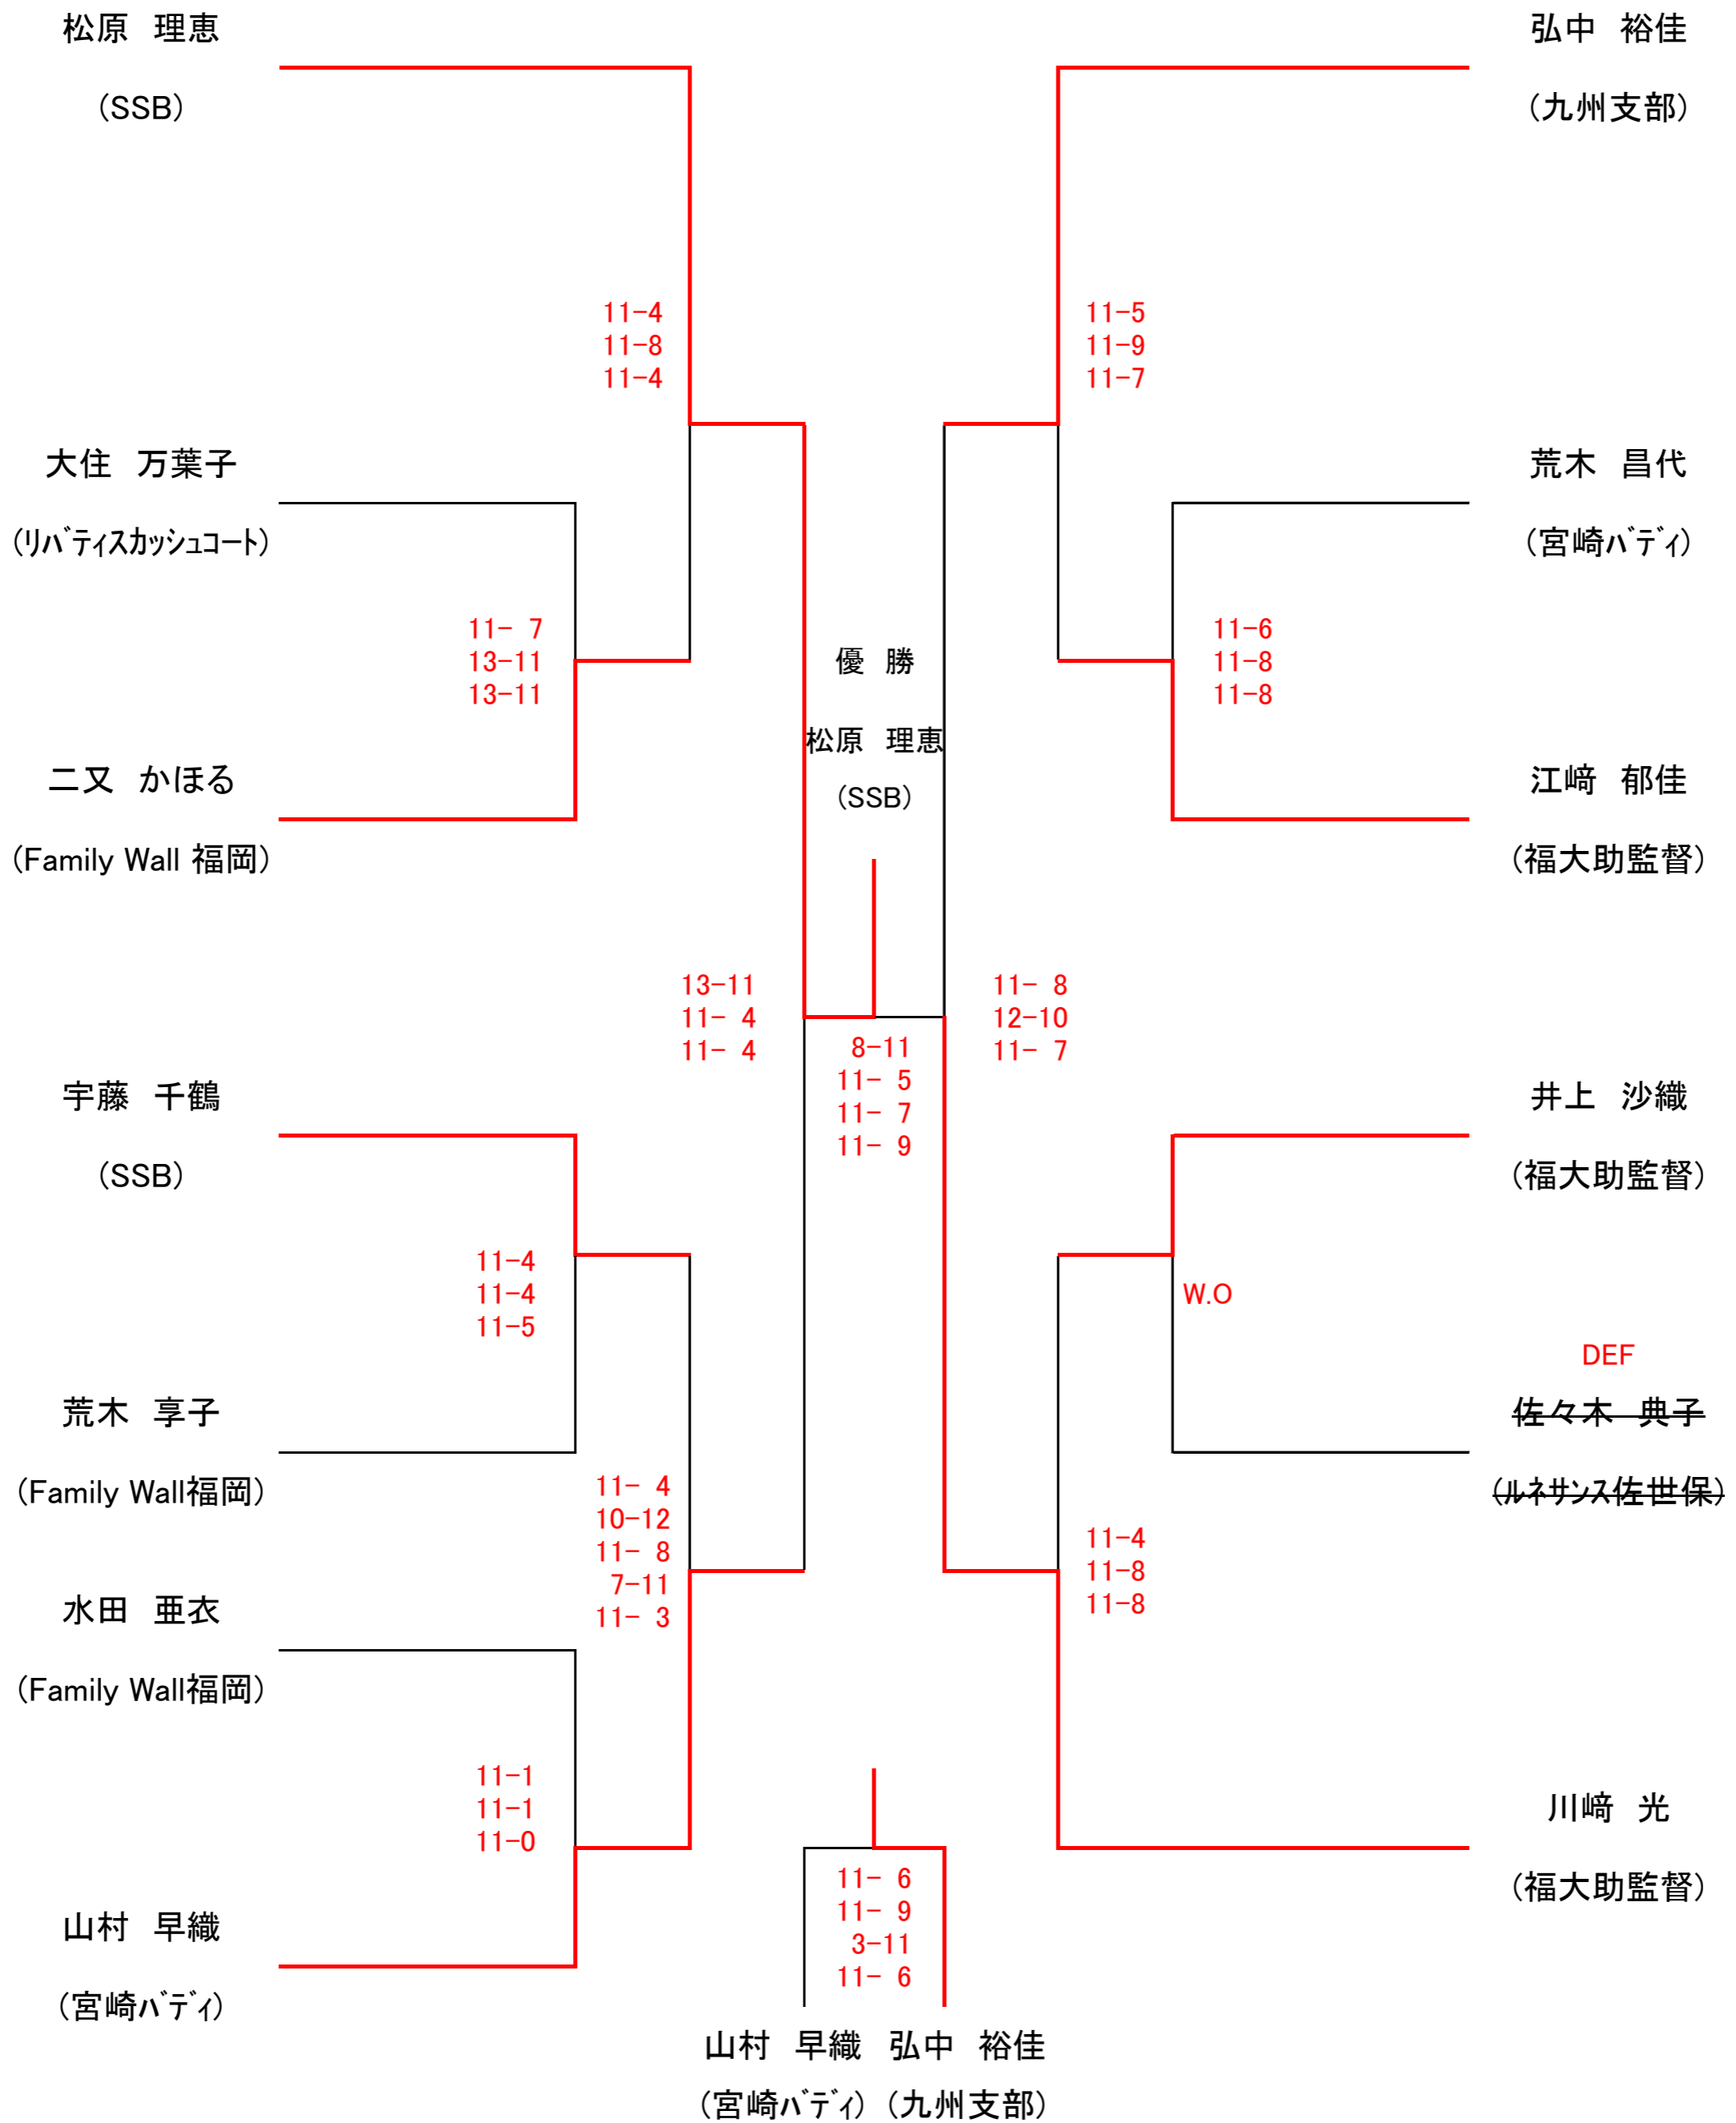

# 第22回 スカッシュ九州選手権大会

《 選手権男子 》

※5ゲームズマッチで行います。

※2019年8月10日発表のランキングで作成しております。

# 第22回 スカッシュ九州選手権大会

《 選手権女子 》

9月7日(土)

9月8日(日)

9月7日(土)

※5ゲームズマッチで行います。

※2019年8月10日発表のランキングで作成しております。

# 第22回 スカッシュ九州選手権大会

## 《 フレンド 女子 プレート 》

9月8日(日)

※フレンドクラスは全て、3ゲームズマッチで行います。