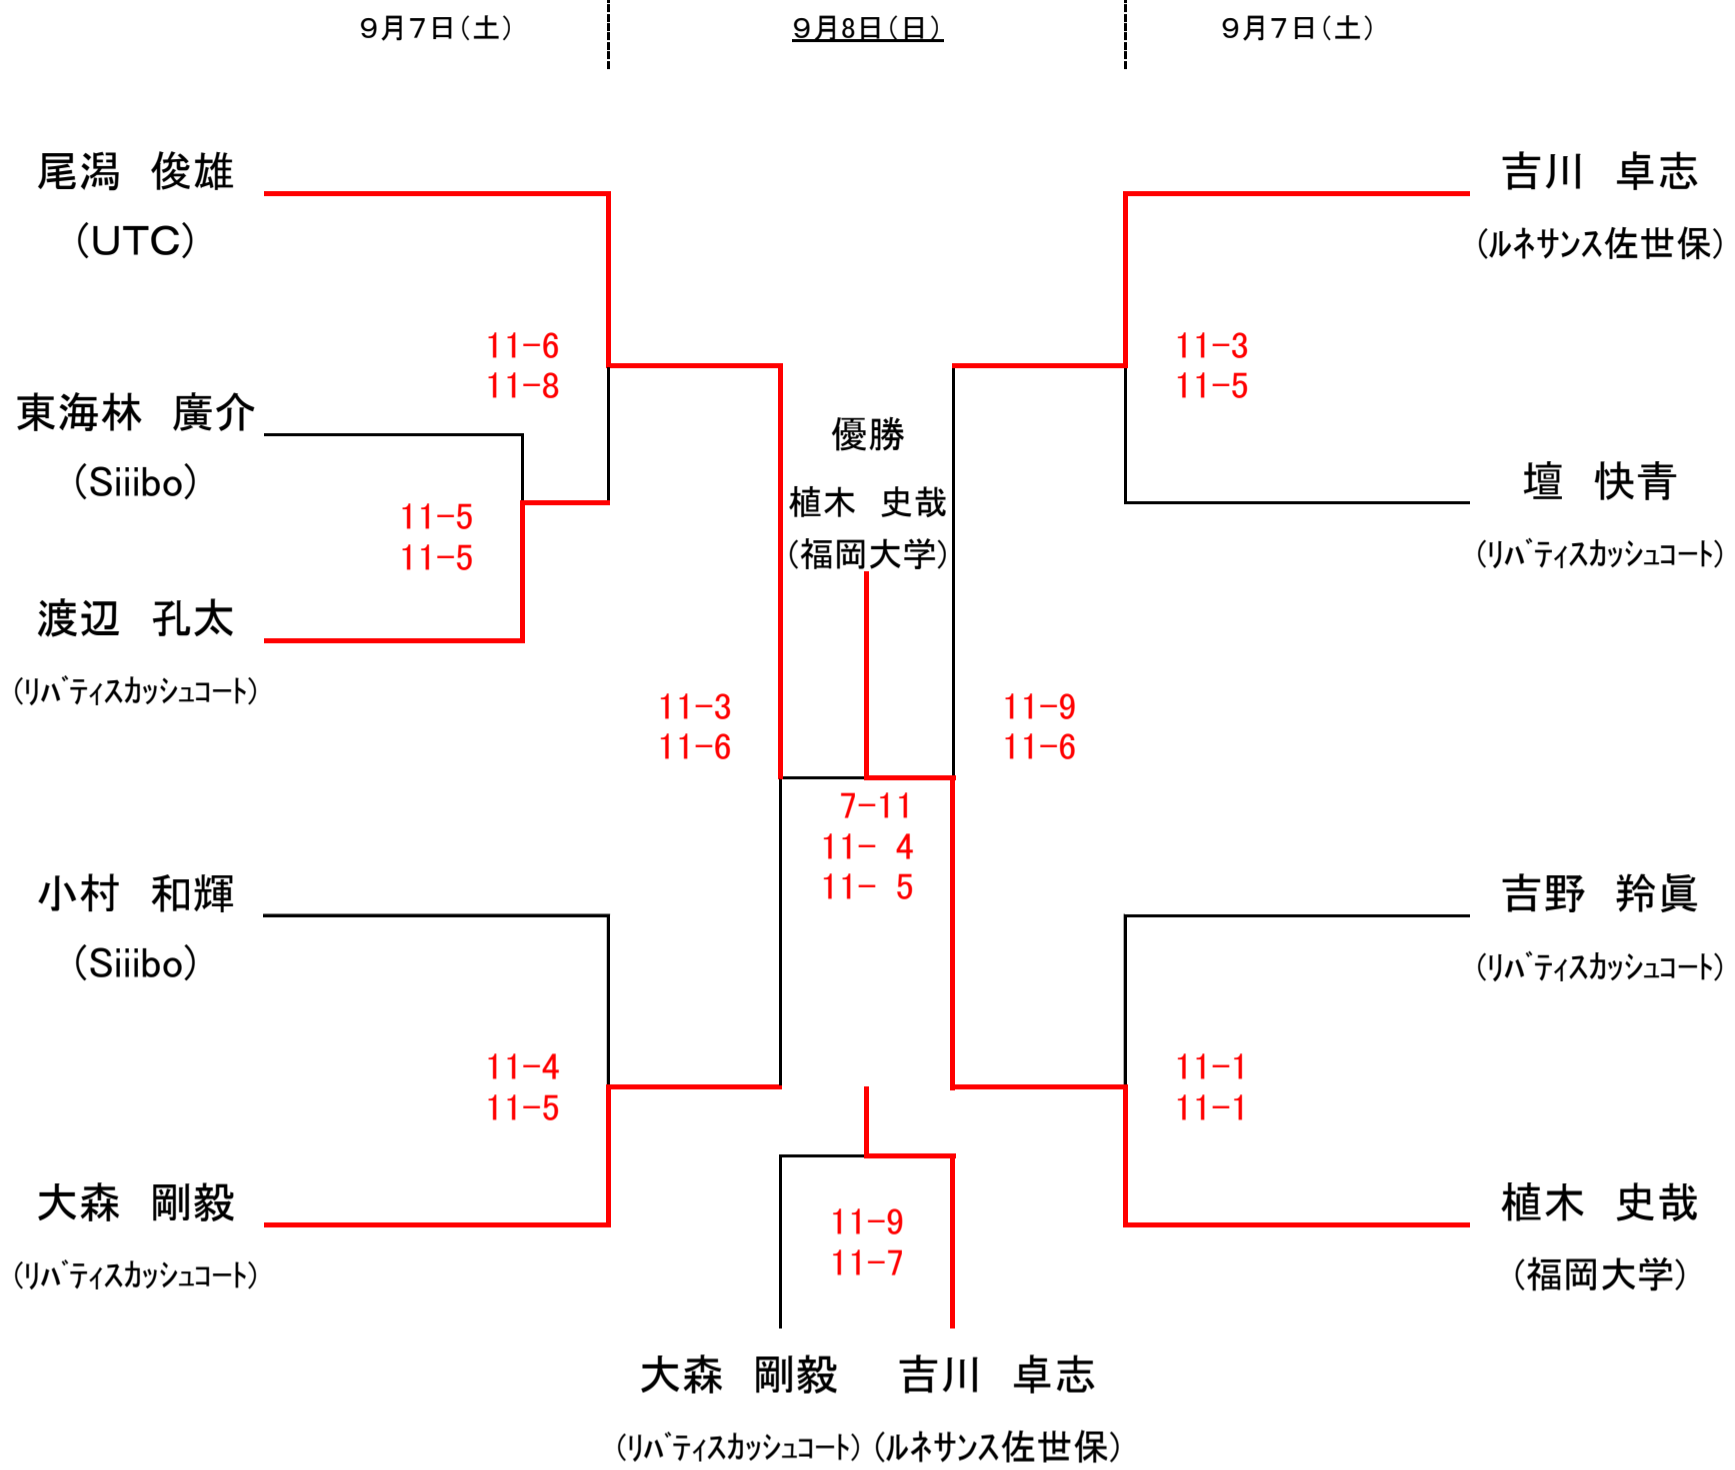

第22回 スカッシュ九州選手権大会

《 フレンド 男子 》

《 フレンド 男子 プレート 》

9月8日(日)