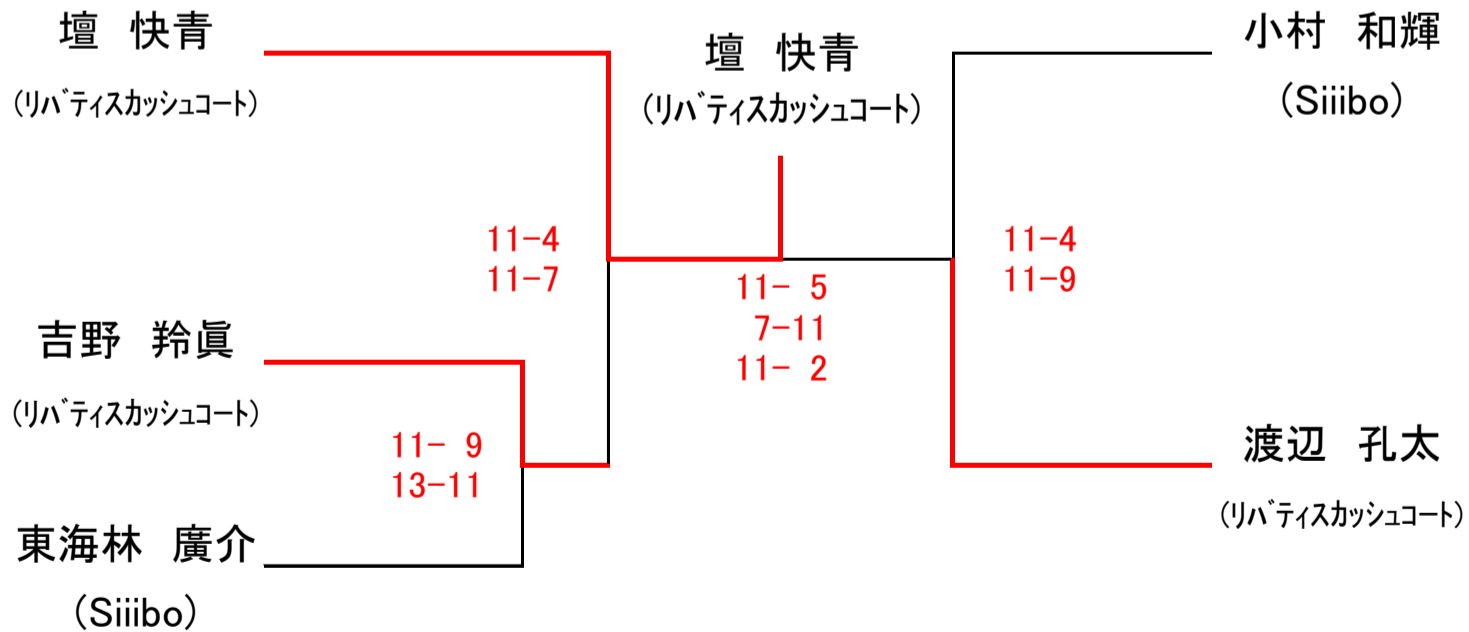

※フレンドクラスは全て、3ゲームズマッチで行います。