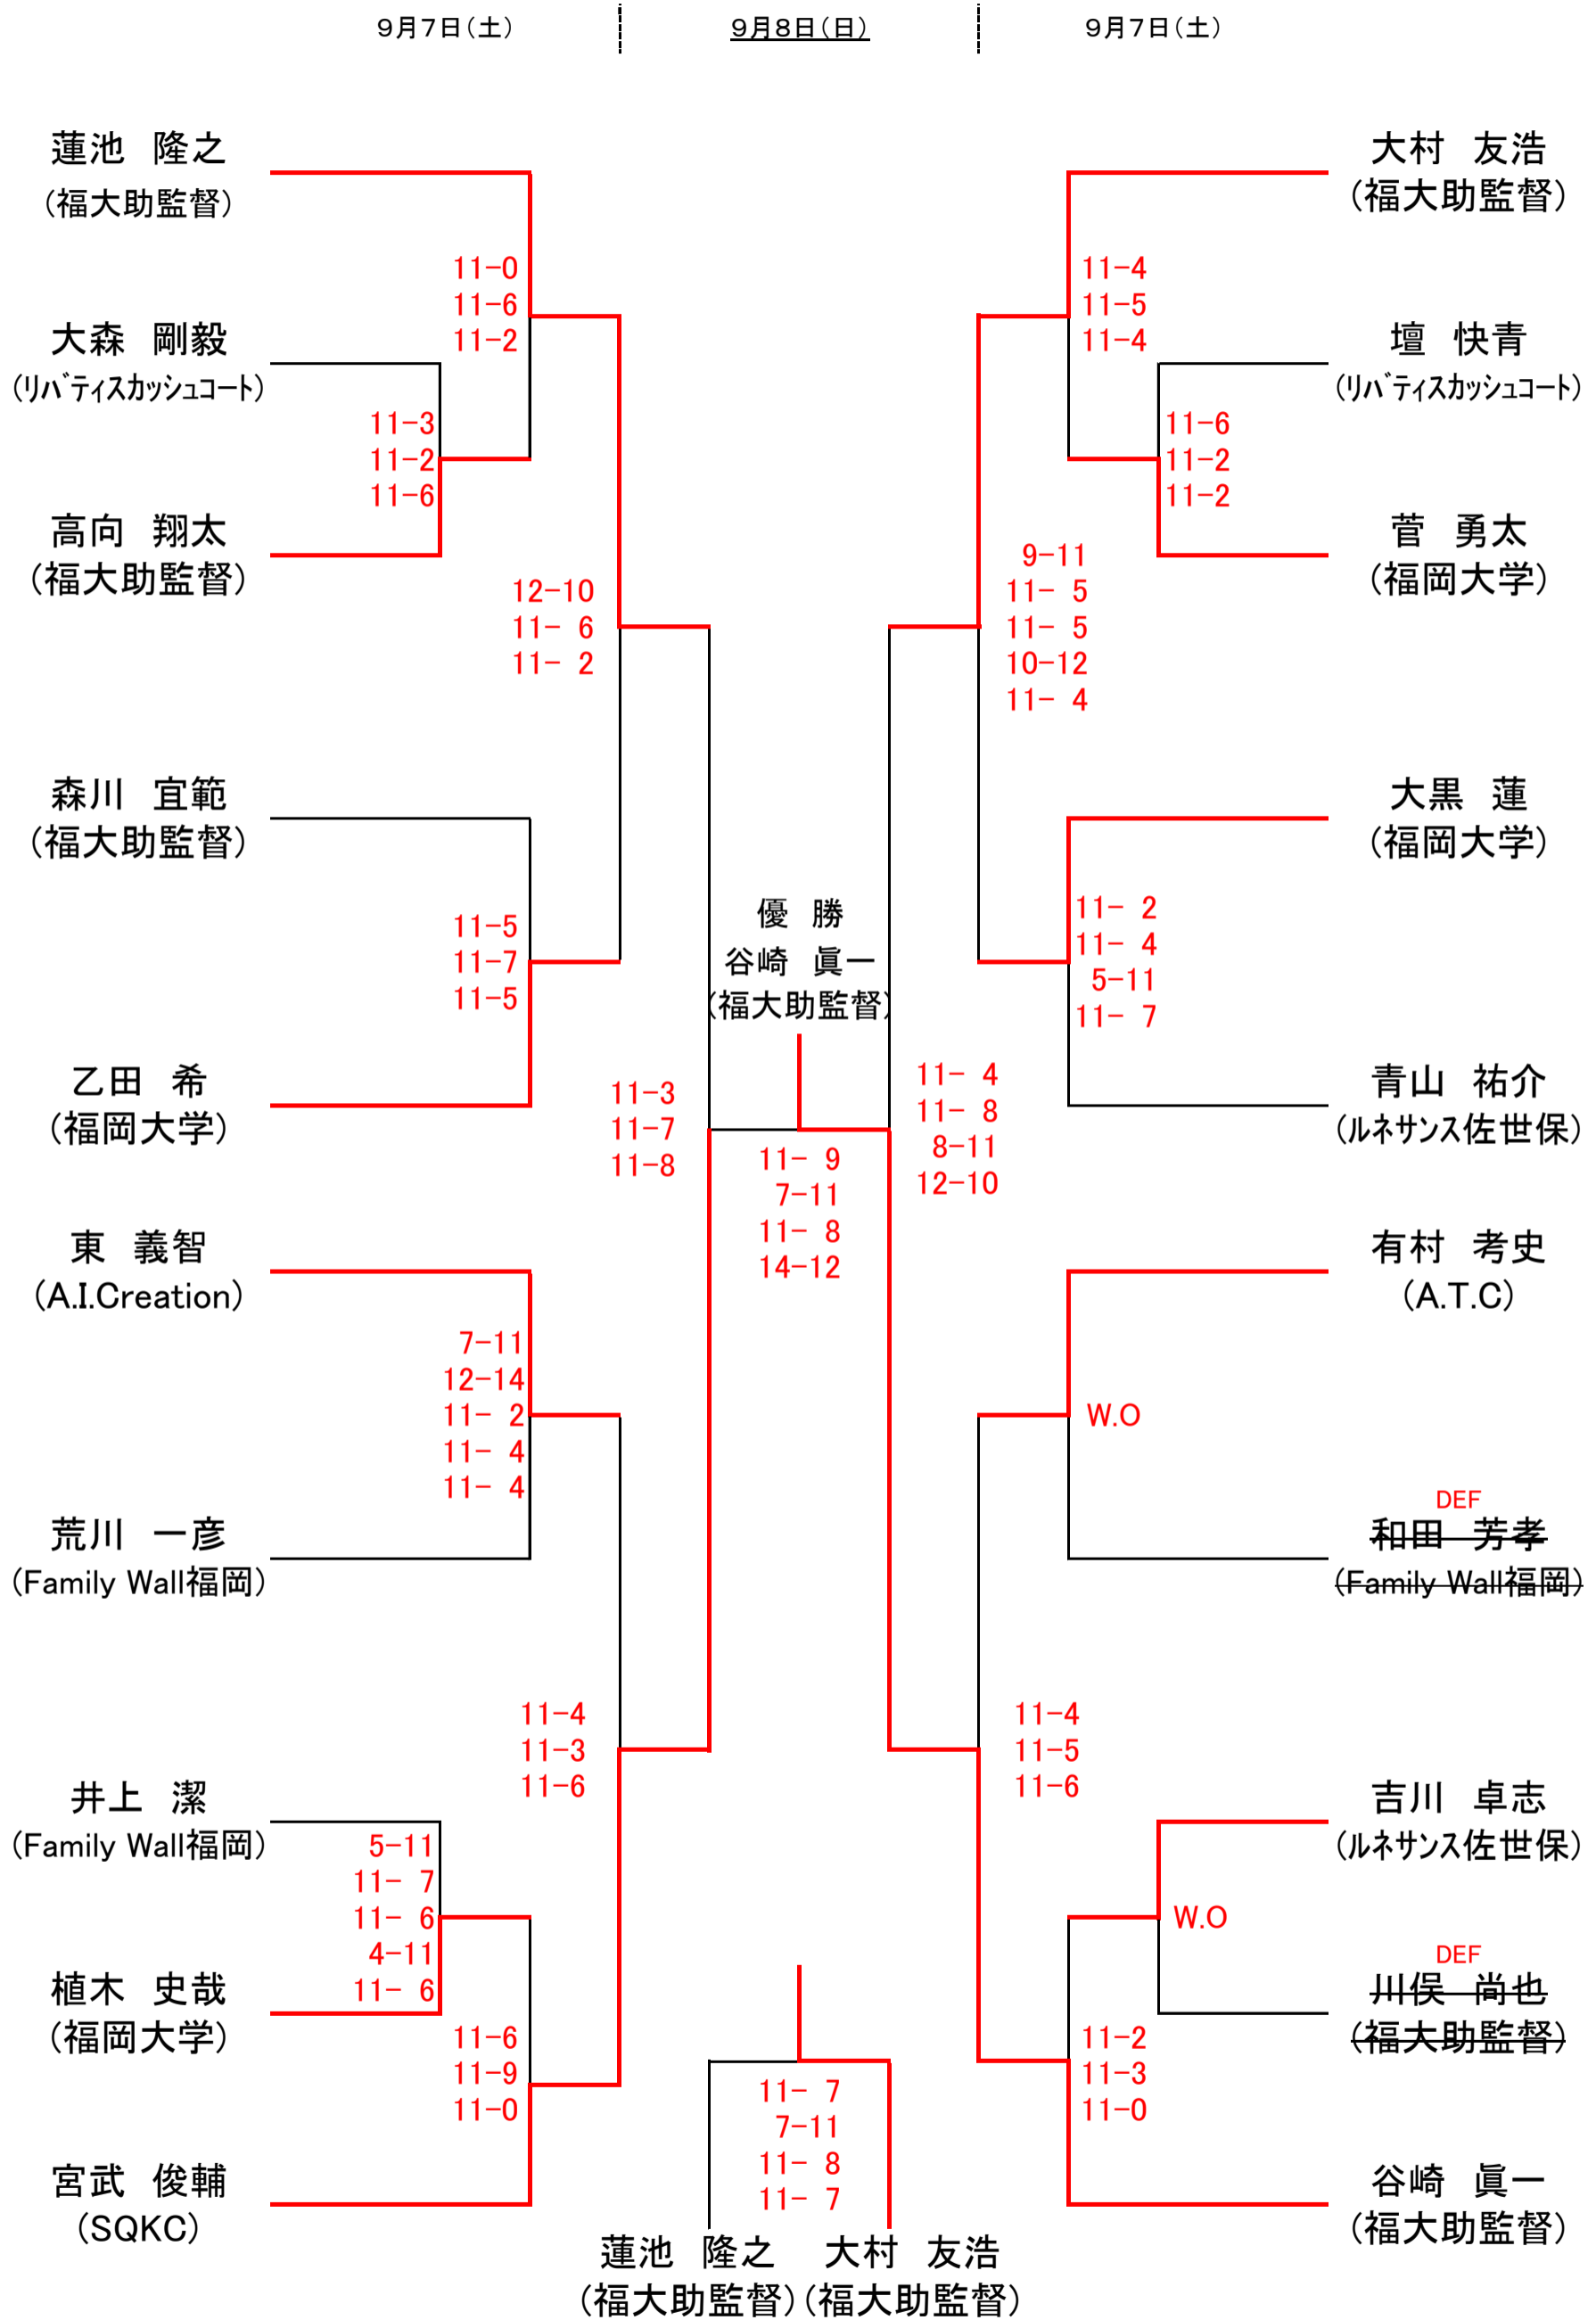

# 第22回 スカッシュ九州選手権大会

《 選手権男子 》

※5ゲームズマッチで行います。

※2019年8月10日発表のランキングで作成しております。

# 第22回 スカッシュ九州選手権大会

《 選手権女子 》

9月7日(土)

9月8日(日)

9月7日(土)

※5ゲームズマッチで行います。

※2019年8月10日発表のランキングで作成しております。

# 第22回 スカッシュ九州選手権大会

## 《 フレンド 女子 プレート 》

9月8日(日)

※フレンドクラスは全て、3ゲームズマッチで行います。