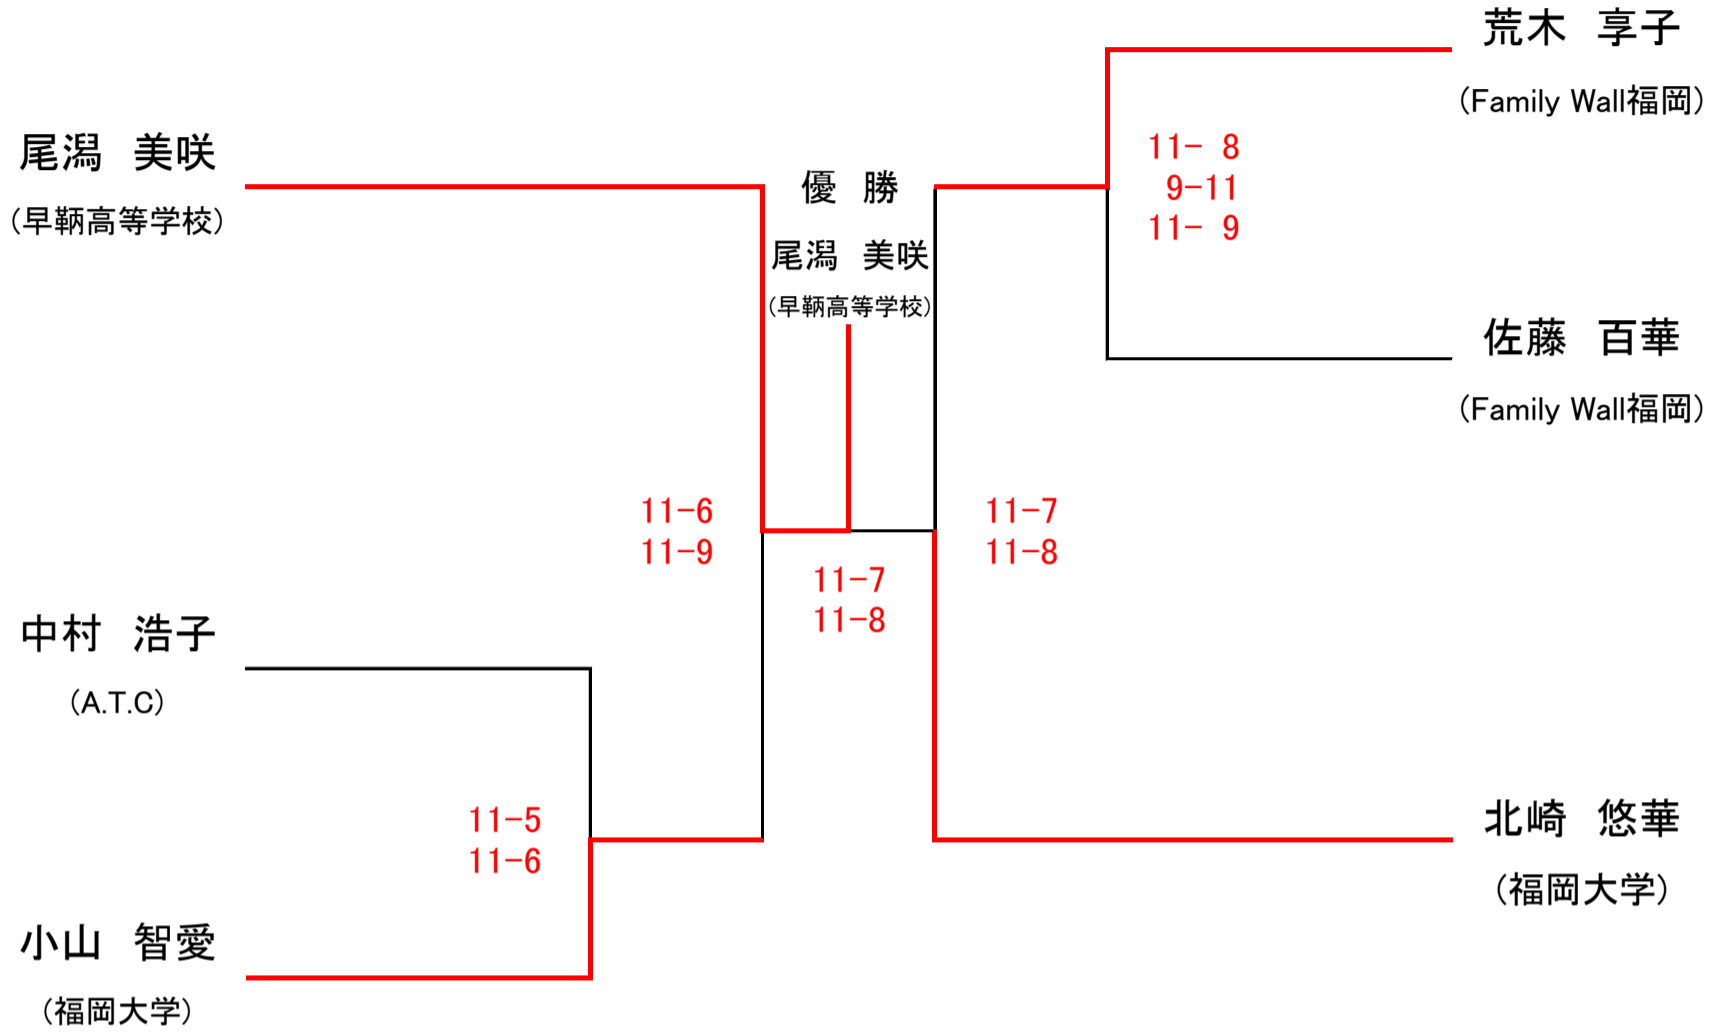

## 《 フレンド 男子 プレート 》

9月8日(日)

※フレンドクラスは全て、3ゲームズマッチで行います。

## 《 フレンド 女子 プレート 》

9月8日(日)

※フレンドクラスは全て、3ゲームズマッチで行います。