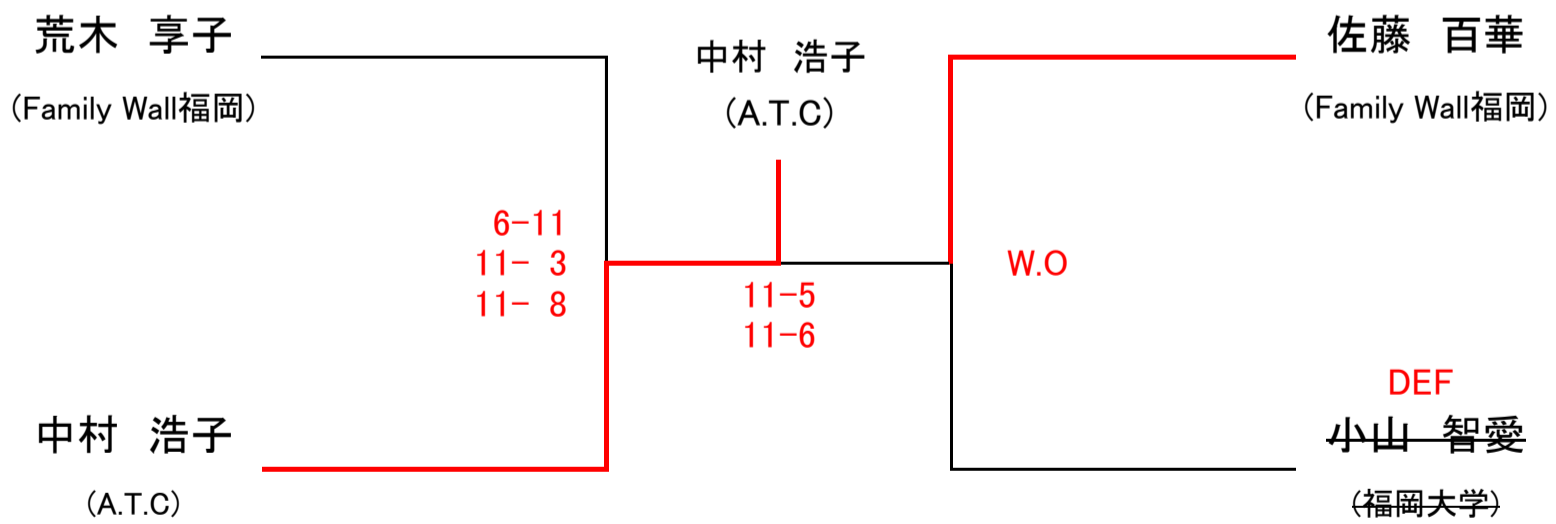

## 《 フレンド 女子 プレート 》

9月8日(日)

※フレンドクラスは全て、3ゲームズマッチで行います。