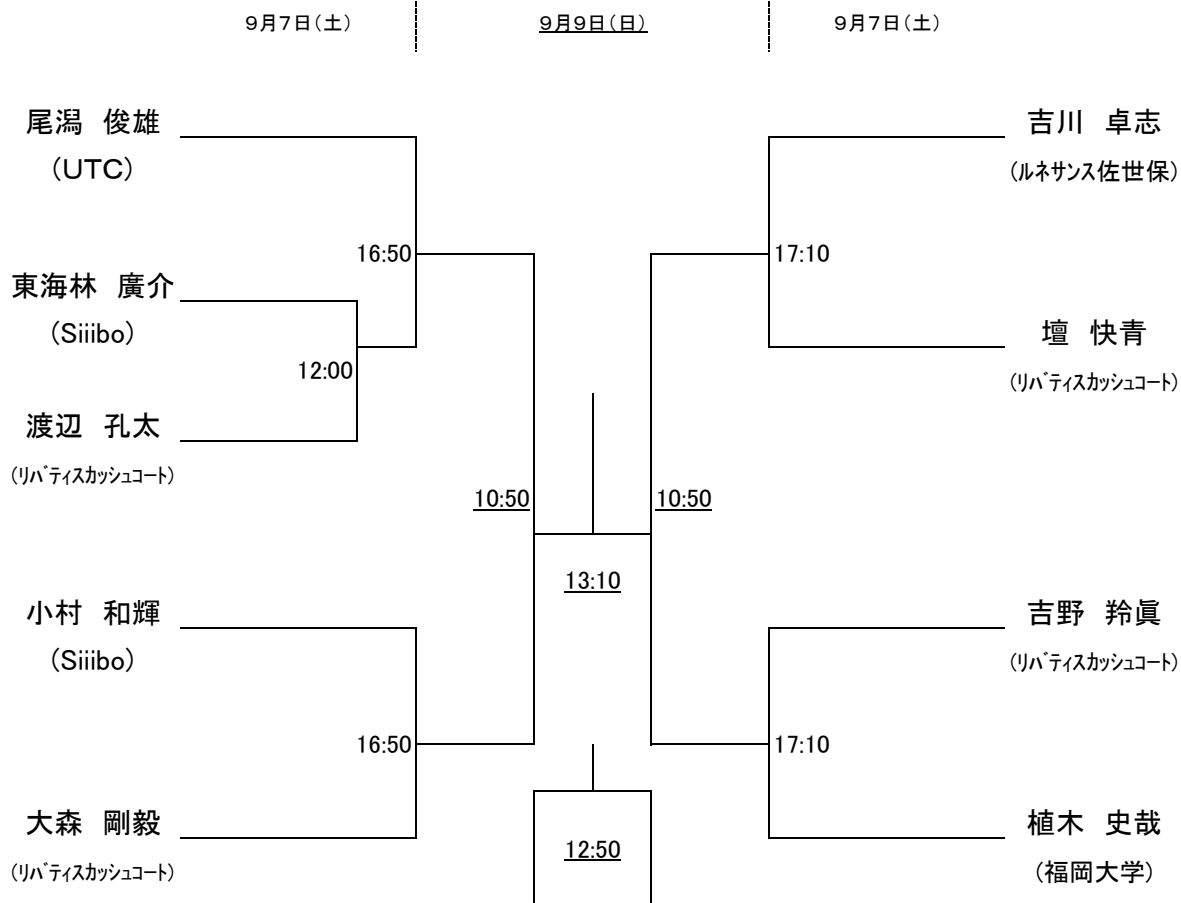

※エントリー間違いがあり、修正したため、各クラスのドロー、および開始時間が大幅に変更されております。
変更後のドローをいま一度確認いただきますようお願い申し上げます。
関係のみなさまにはたいへんご迷惑をおかけいして申し訳ありませんでした。

第22回 スカッシュ九州選手権大会

《 フレンド 男子 》

《 フレンド 男子 プレート 》

9月9日(日)