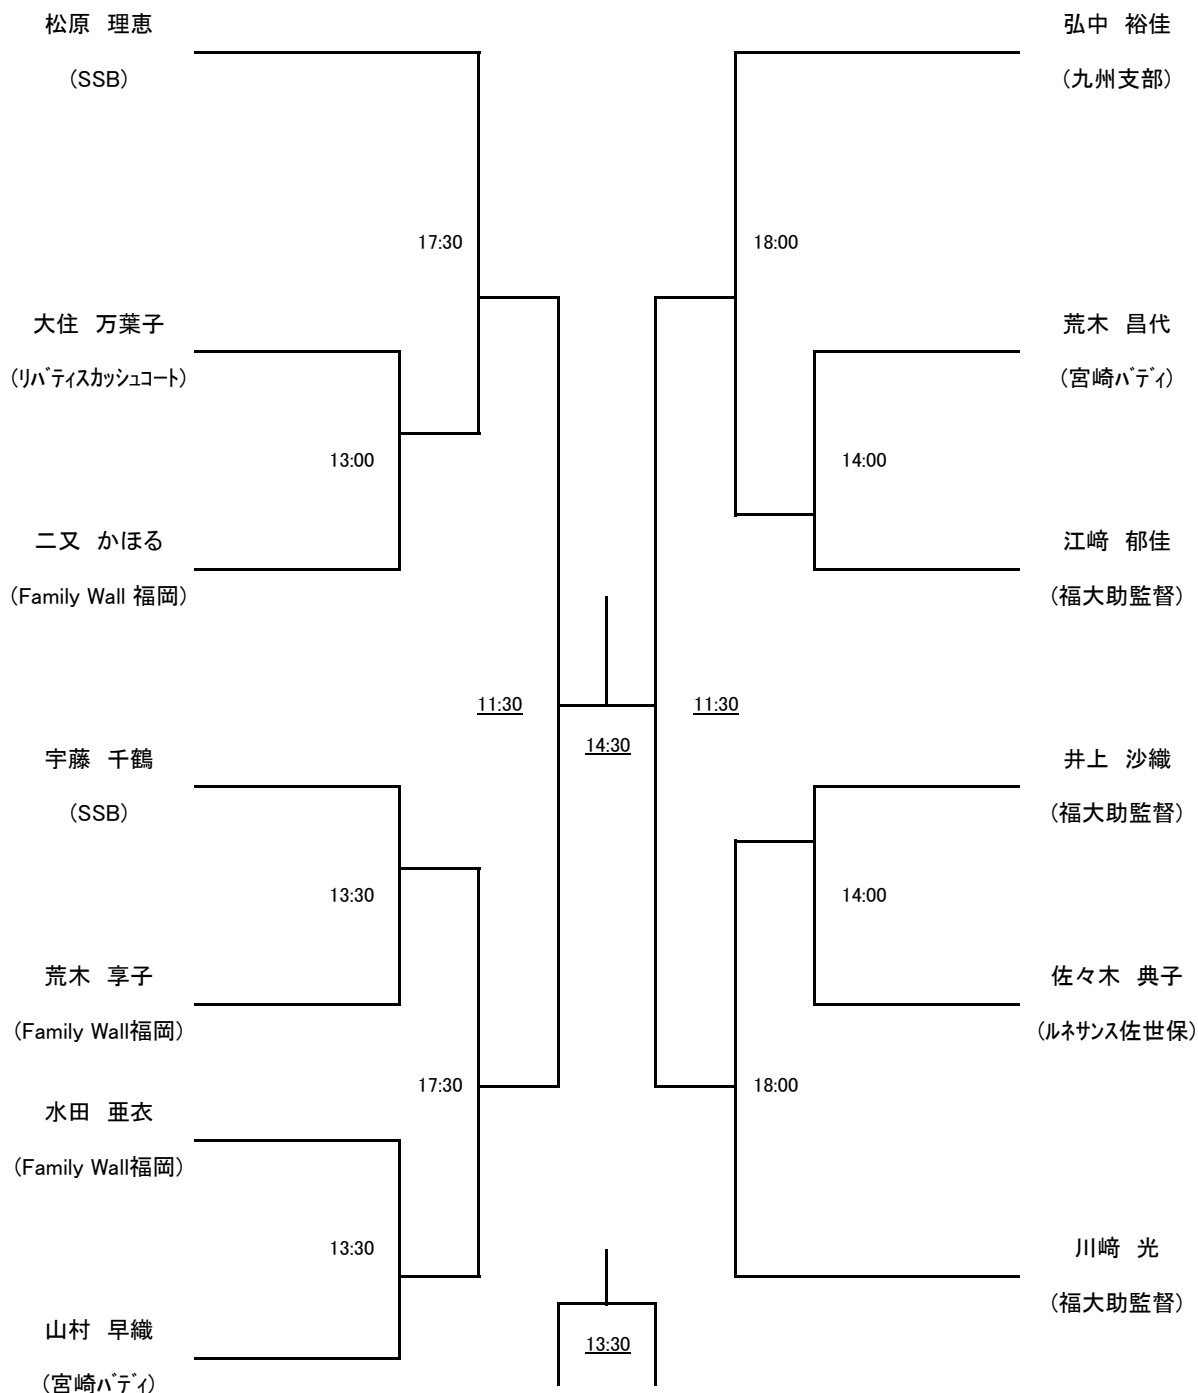

※エントリー間違いがあり、修正したため、各クラスのドロー、および開始時間が大幅に変更されております。
変更後のドローをいま一度確認いただきますようお願い申し上げます。
関係のみなさまにはたいへんご迷惑をおかけして申し訳ありませんでした。

第22回 スカッシュ九州選手権大会

《 選手権女子 》

9月7日

9月8日

9月7日

※5ゲームズマッチで行います。

※2019年8月10日発表のランキングで作成しております。