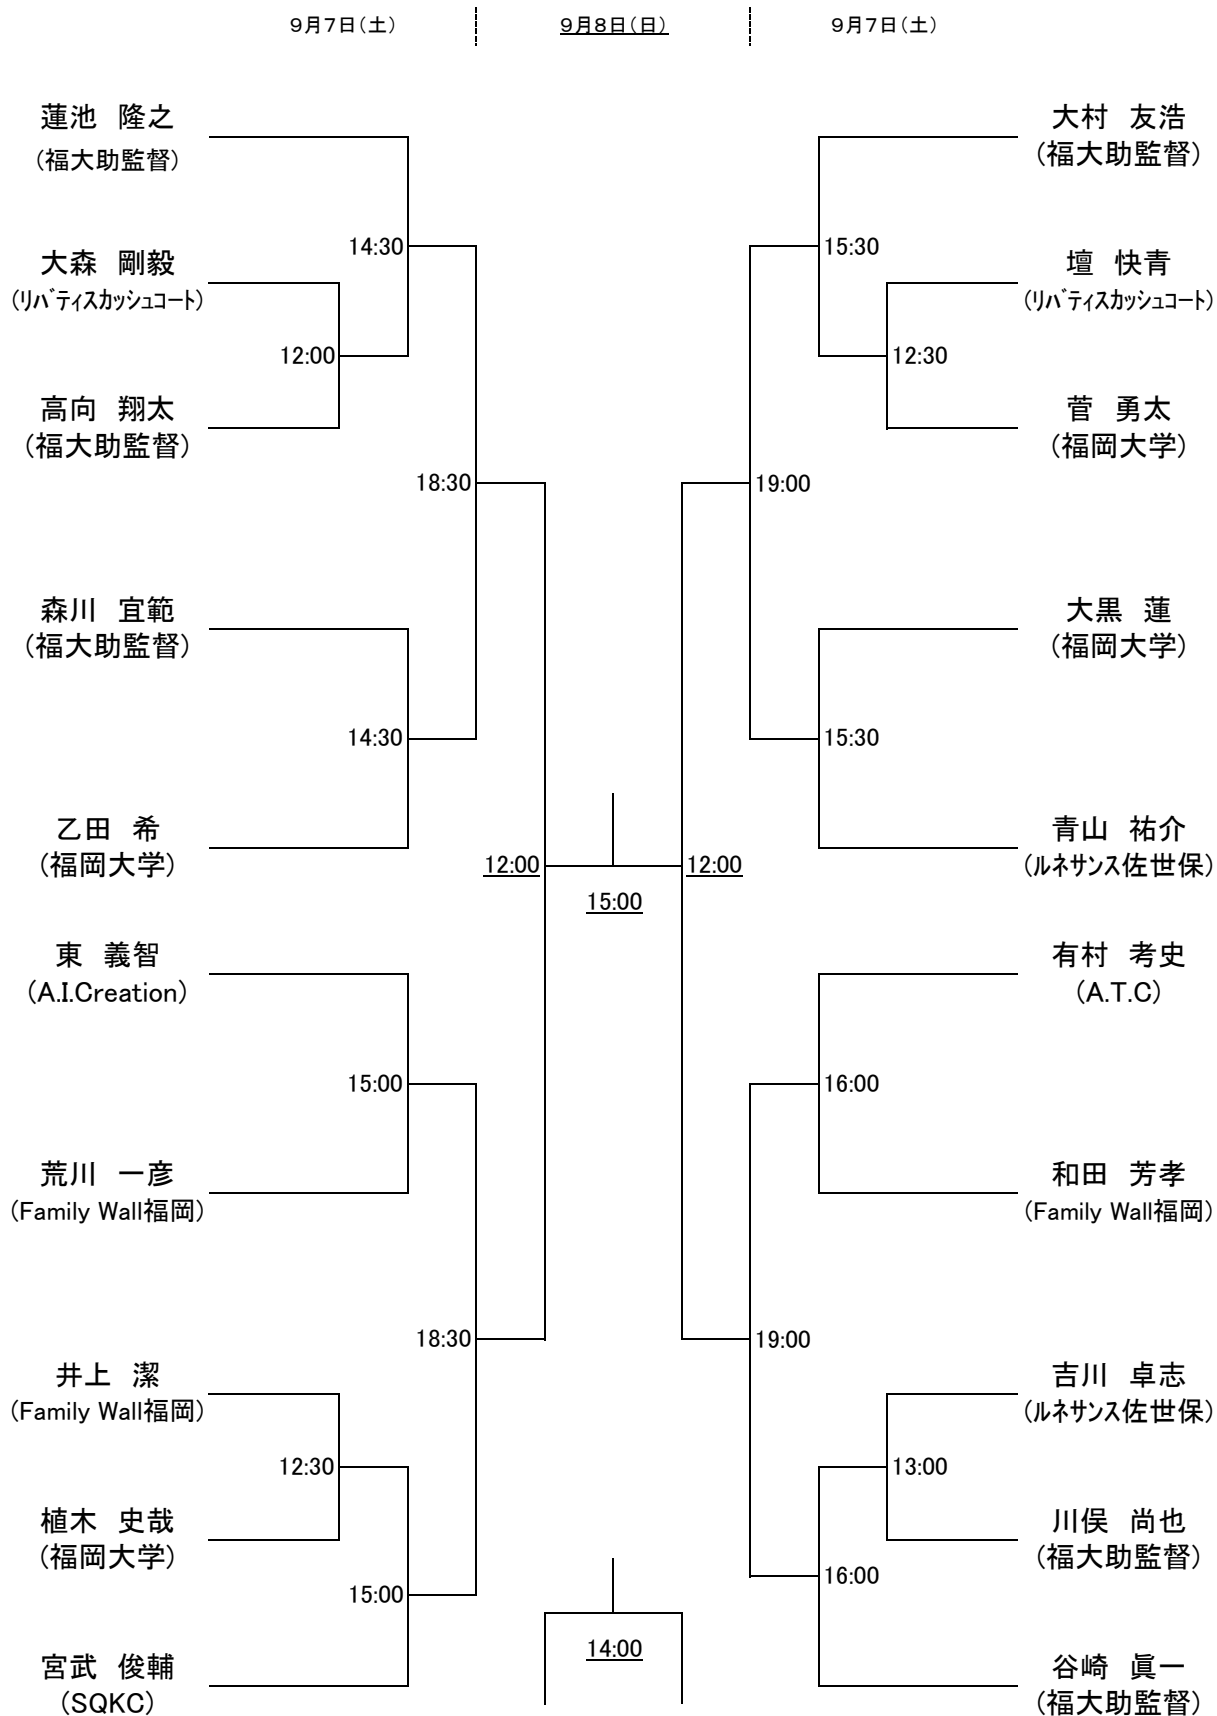

※エントリー間違いがあり、修正したため、各クラスのドロウ、および開始時間が大幅に変更されております。
変更後のドロウをいま一度確認いただきますようお願い申し上げます。
関係のみなさまにはたいへんご迷惑をおかけして申し訳ありませんでした。

第22回 スカッシュ九州選手権大会 < 選手権男子 >

※5ゲームズマッチで行います。
※2019年8月10日発表のランキングで作成しております。