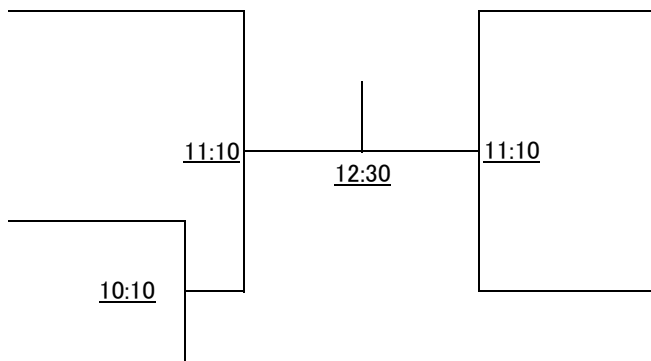

※フレンドクラスは全て、3ゲームズマッチで行います。