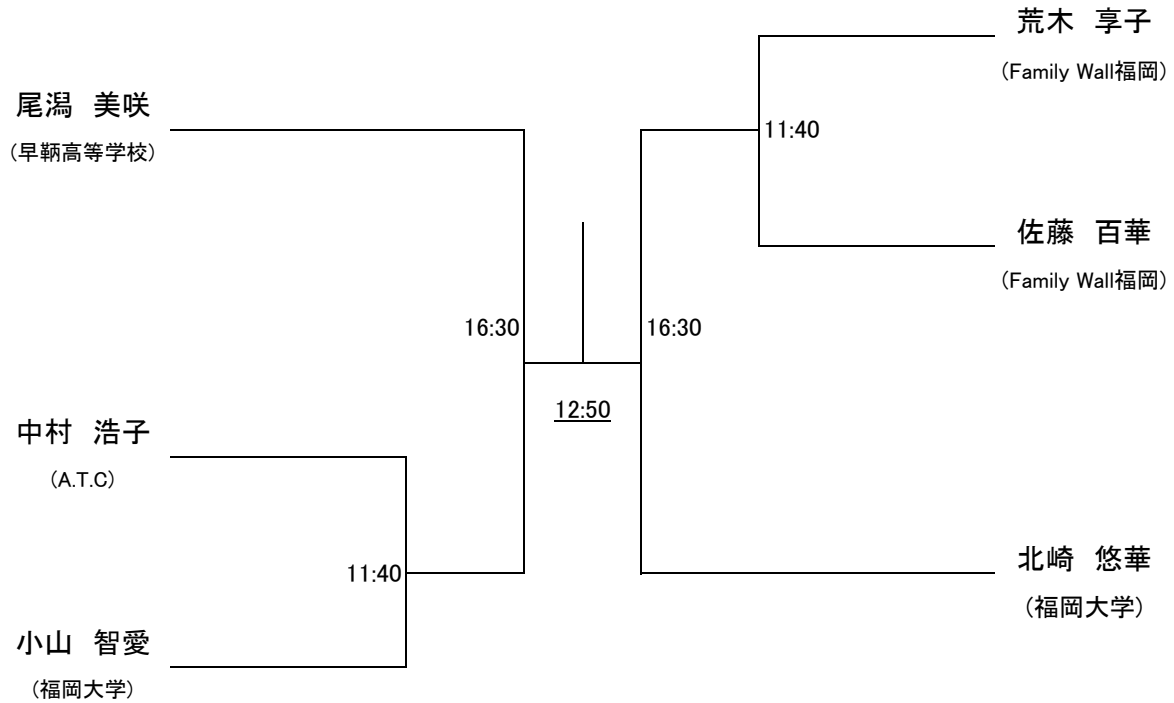

※エントリー間違いがあり、修正したため、各クラスのドロー、および開始時間が大幅に変更されております。
変更後のドローをいま一度確認いただきますようお願い申し上げます。
関係のみなさまにはたいへんご迷惑をおかけして申し訳ありませんでした。

第22回 スカッシュ九州選手権大会

《 フレンド 女子 》

9月7日(土)

9月8日(日)

9月7日(土)