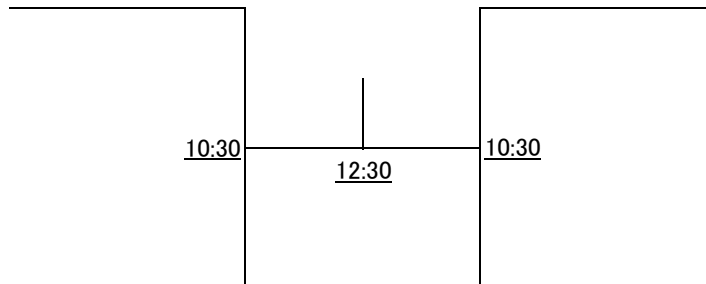

### 《 フレンド 女子 プレート 》

9月8日(日)

※フレンドクラスは全て、3ゲームズマッチで行います。