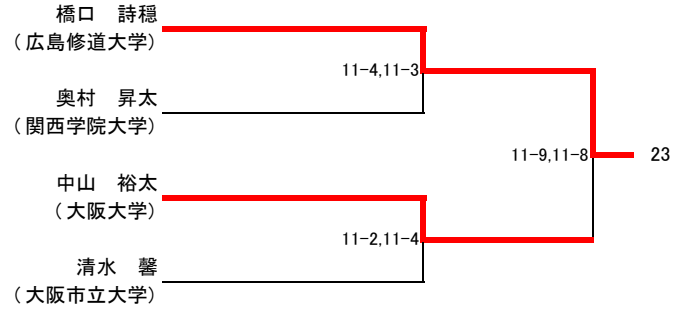

サマー選手権男子予選(2/2)