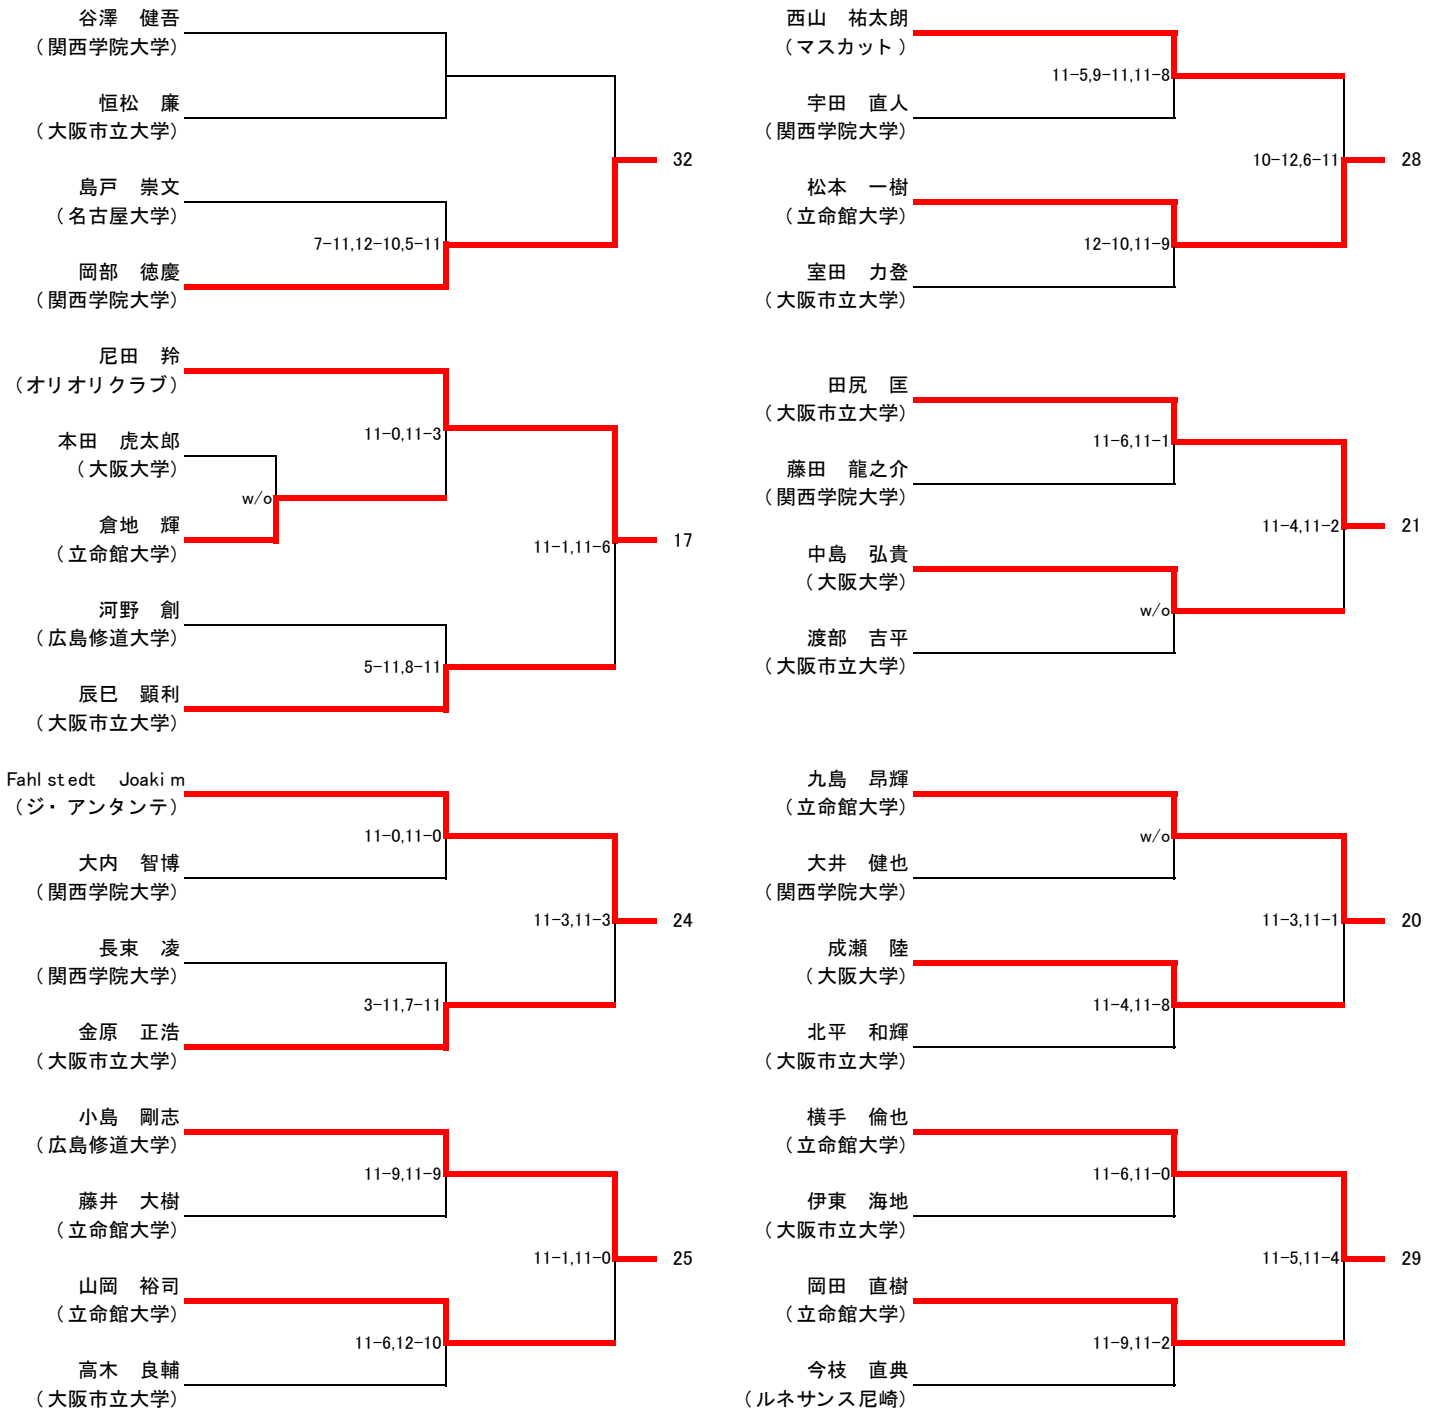

サマー選手権女子予選(1/2)

サマー選手権女子予選(2/2)

山口 花乃
(広島修道大学) w/o 30

藤本 梨温
(大阪市立大学)

鶴来谷 萌
(関西学院大学) w/o 19

野口 裕恵
(大阪市立大学)

藤村 祐理子
(神戸女学院大学) 11-1,11-2 22

富永 麻祐子
(大阪市立大学)

加野 佑依
(関西大学) 11-5,11-5 31

宮下 紗嬉
(大阪市立大学)

サマー選手権男子予選(1/2)

サマー選手権男子予選(2/2)

女子選手権(全て7月7日(日))

本戦1回戦
氏名

準々決勝
氏名

準決勝&決勝
氏名