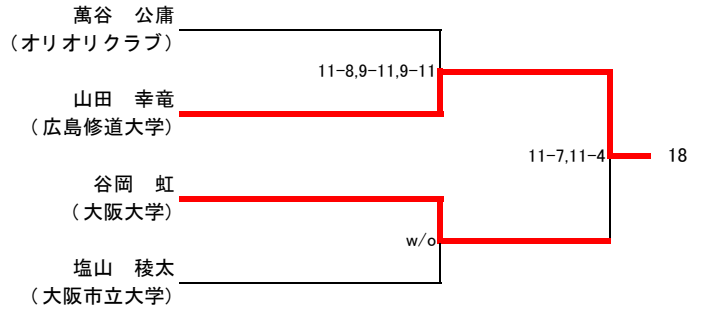

サマー選手権男子予選(2/2)