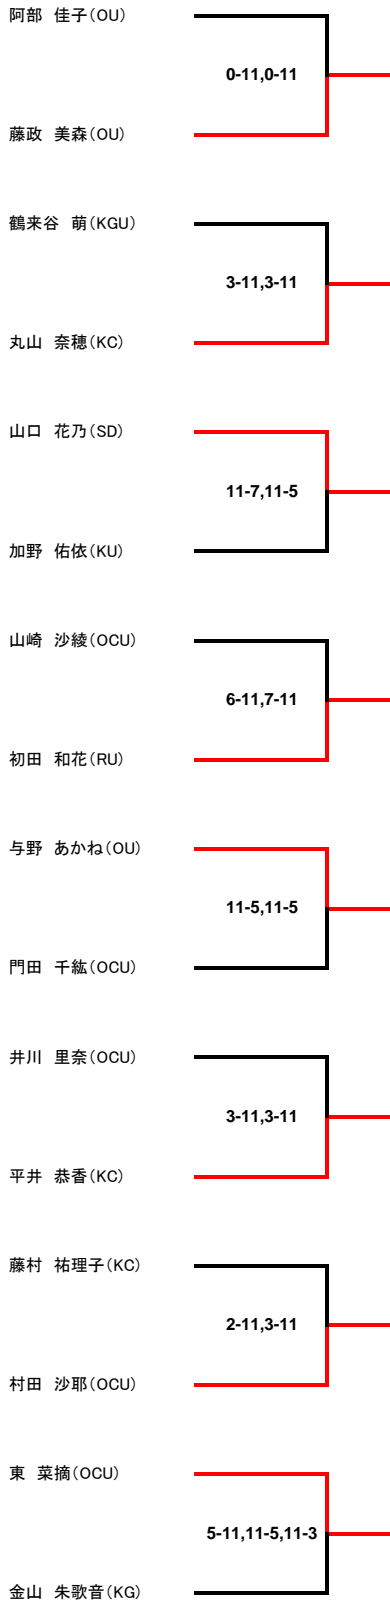

サマー選手権女子予選(1/2)

サマー選手権女子予選(2/2)

山口 花乃
(広島修道大学) w/o 30

藤本 梨温
(大阪市立大学)

鶴来谷 萌
(関西学院大学) w/o 19

野口 裕恵
(大阪市立大学)

藤村 祐理子
(神戸女学院大学) 11-1,11-2 22

富永 麻祐子
(大阪市立大学)

古澤 瑠依
(立命館大学) 11-13,12-10,8-11 27

山崎 沙綾
(大阪市立大学)

与野 あかね
(大阪大学) 11-4,11-1 26

安藤 晴香
(大阪市立大学)

武田 美乃
(大阪大学) 1-11,1-11 23

門田 千紘
(大阪市立大学)

平井 恭香
(神戸女学院大学) 11-1,11-2 18

澤田 夏希
(大阪大学)

加野 佑依
(関西大学) 11-5,11-5 31

宮下 紗嬉
(大阪市立大学)

サマー選手権男子予選(1/2)

サマー選手権男子予選(2/2)

女子選手権(全て7月7日(日))

本戦1回戦
氏名

準々決勝
氏名

準決勝&決勝
氏名

男子選手権(全て7月7日(日))

本戦1回戦
氏名

準々決勝
氏名

準決勝&決勝
氏名