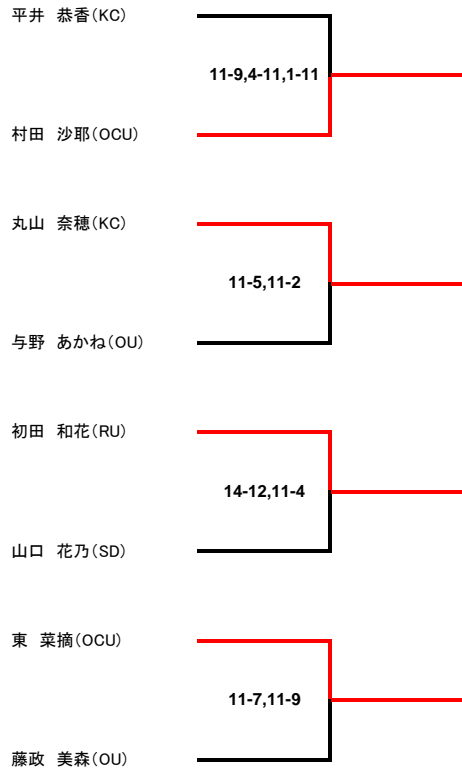

サマー選手権女子予選(1/2)

サマー選手権女子予選(2/2)

山口 花乃
(広島修道大学) w/o 30

藤本 梨温
(大阪市立大学)

鶴来谷 萌
(関西学院大学) w/o 19

野口 裕恵
(大阪市立大学)

藤村 祐理子
(神戸女学院大学) 11-1,11-2 22

富永 麻祐子
(大阪市立大学)

加野 佑依
(関西大学) 11-5,11-5 31

宮下 紗嬉
(大阪市立大学)

サマー選手権男子予選(1/2)

サマー選手権男子予選(2/2)

女子選手権(全て7月7日(日))

本戦1回戦
氏名

準々決勝
氏名

準決勝&決勝
氏名

男子選手権(全て7月7日(日))

本戦1回戦
氏名

準々決勝
氏名

準決勝&決勝
氏名