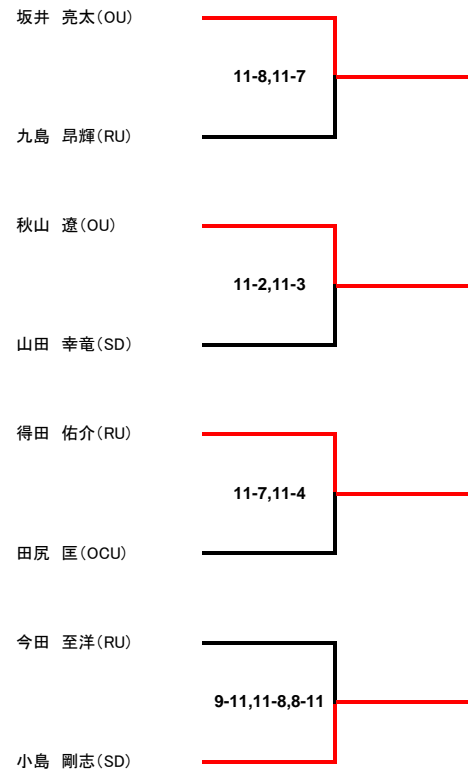

サマー選手権女子予選(1/2)

サマー選手権女子予選(2/2)

山口 花乃
(広島修道大学) w/o 30

藤本 梨温
(大阪市立大学)

鶴来谷 萌
(関西学院大学) w/o 19

野口 裕恵
(大阪市立大学)

藤村 祐理子
(神戸女学院大学) 11-1,11-2 22

富永 麻祐子
(大阪市立大学)

加野 佑依
(関西大学) 11-5,11-5 31

宮下 紗嬉
(大阪市立大学)

サマー選手権男子予選(1/2)

サマー選手権男子予選(2/2)

女子選手権(全て7月7日(日))

本戦1回戦
氏名

準々決勝
氏名

準決勝&決勝
氏名

男子選手権(全て7月7日(日))

本戦1回戦
氏名

準々決勝
氏名

準決勝&決勝
氏名