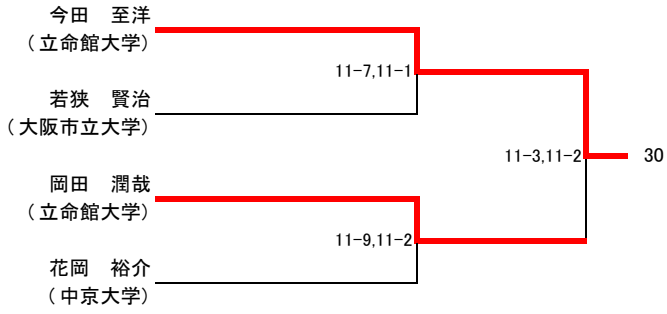

サマー選手権女子予選(1/2)

サマー選手権女子予選(2/2)

山口 花乃
(広島修道大学) w/o 30

藤本 梨温
(大阪市立大学)

鶴来谷 萌
(関西学院大学) w/o 19

野口 裕恵
(大阪市立大学)

藤村 祐理子
(神戸女学院大学) 11-1,11-2 22

富永 麻祐子
(大阪市立大学)

古澤 瑠依
(立命館大学) 11-13,12-10,8-11 27

山崎 沙綾
(大阪市立大学)

与野 あかね
(大阪大学) 11-4,11-1 26

安藤 晴香
(大阪市立大学)

武田 美乃
(大阪大学) 1-11,1-11 23

門田 千紘
(大阪市立大学)

平井 恭香
(神戸女学院大学) 11-1,11-2 18

澤田 夏希
(大阪大学)

加野 佑依
(関西大学) 11-5,11-5 31

宮下 紗嬉
(大阪市立大学)

サマー選手権男子予選(1/2)

サマー選手権男子予選(2/2)

女子選手権(全て7月7日(日))

本戦1回戦
氏名

準々決勝
氏名

準決勝&決勝
氏名