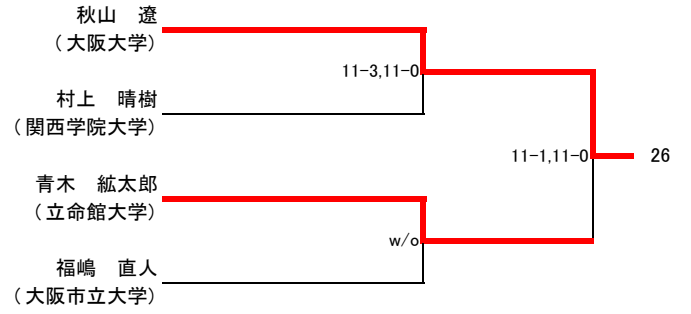

サマー選手権男子予選(2/2)