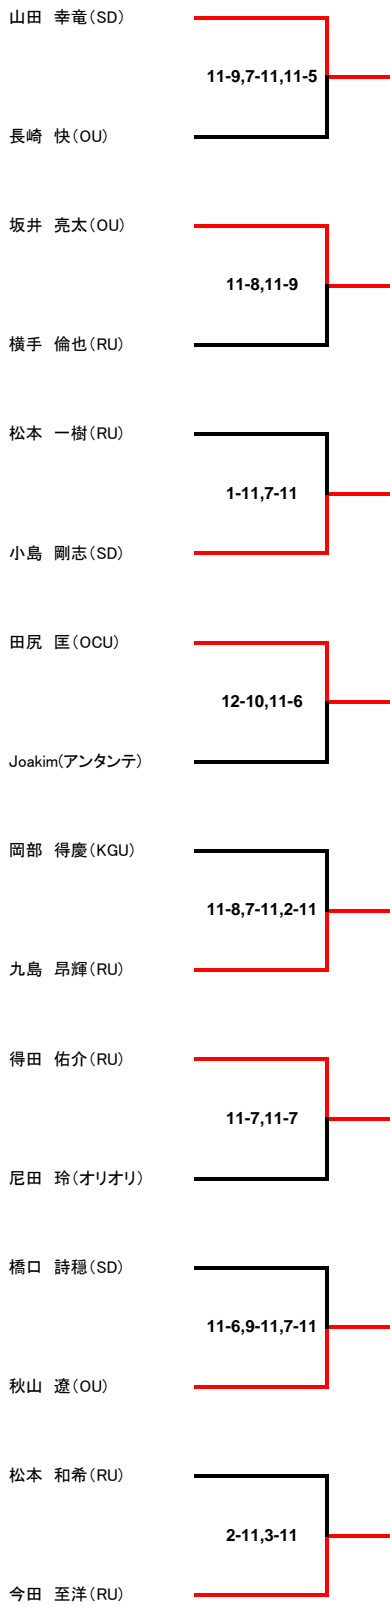

サマー選手権女子予選(1/2)

サマー選手権女子予選(2/2)

山口 花乃
(広島修道大学) w/o 30

藤本 梨温
(大阪市立大学)

鶴来谷 萌
(関西学院大学) w/o 19

野口 裕恵
(大阪市立大学)

藤村 祐理子
(神戸女学院大学) 11-1,11-2 22

富永 麻祐子
(大阪市立大学)

古澤 瑠依
(立命館大学) 11-13,12-10,8-11 27

山崎 沙綾
(大阪市立大学)

与野 あかね
(大阪大学) 11-4,11-1 26

安藤 晴香
(大阪市立大学)

武田 美乃
(大阪大学) 1-11,1-11 23

門田 千紘
(大阪市立大学)

平井 恭香
(神戸女学院大学) 11-1,11-2 18

澤田 夏希
(大阪大学)

加野 佑依
(関西大学) 11-5,11-5 31

宮下 紗嬉
(大阪市立大学)

サマー選手権男子予選(1/2)

サマー選手権男子予選(2/2)

女子選手権(全て7月7日(日))

本戦1回戦
氏名

準々決勝
氏名

準決勝&決勝
氏名

男子選手権(全て7月7日(日))

本戦1回戦
氏名

準々決勝
氏名

準決勝&決勝
氏名