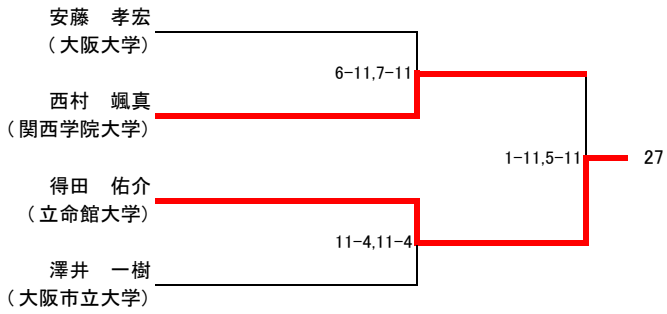

サマー選手権女子予選(1/2)

サマー選手権女子予選(2/2)

山口 花乃
(広島修道大学) w/o 30

藤本 梨温
(大阪市立大学)

鶴来谷 萌
(関西学院大学) w/o 19

野口 裕恵
(大阪市立大学)

藤村 祐理子
(神戸女学院大学) 11-1,11-2 22

富永 麻祐子
(大阪市立大学)

古澤 瑠依
(立命館大学) 11-13,12-10,8-11 27

山崎 沙綾
(大阪市立大学)

与野 あかね
(大阪大学) 11-4,11-1 26

安藤 晴香
(大阪市立大学)

武田 美乃
(大阪大学) 1-11,1-11 23

門田 千紘
(大阪市立大学)

平井 恭香
(神戸女学院大学) 11-1,11-2 18

澤田 夏希
(大阪大学)

加野 佑依
(関西大学) 11-5,11-5 31

宮下 紗嬉
(大阪市立大学)

サマー選手権男子予選(1/2)

サマー選手権男子予選(2/2)

女子選手権(全て7月7日(日))

本戦1回戦
氏名

準々決勝
氏名

準決勝&決勝
氏名