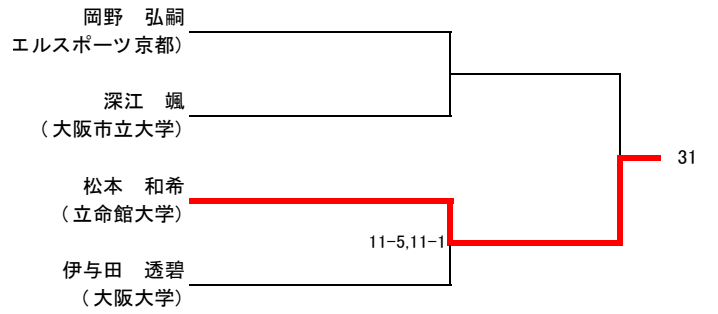

サマー選手権女子予選(1/2)

サマー選手権女子予選(2/2)

山口 花乃
(広島修道大学) w/o 30

藤本 梨温
(大阪市立大学)

鶴来谷 萌
(関西学院大学) w/o 19

野口 裕恵
(大阪市立大学)

藤村 祐理子
(神戸女学院大学) 11-1,11-2 22

富永 麻祐子
(大阪市立大学)

古澤 瑠依
(立命館大学) 11-13,12-10,8-11 27

山崎 沙綾
(大阪市立大学)

与野 あかね
(大阪大学) 11-4,11-1 26

安藤 晴香
(大阪市立大学)

武田 美乃
(大阪大学) 1-11,1-11 23

門田 千紘
(大阪市立大学)

平井 恭香
(神戸女学院大学) 11-1,11-2 18

澤田 夏希
(大阪大学)

加野 佑依
(関西大学) 11-5,11-5 31

宮下 紗嬉
(大阪市立大学)

サマー選手権男子予選(1/2)

サマー選手権男子予選(2/2)

女子選手権(全て7月7日(日))

本戦1回戦
氏名

準々決勝
氏名

準決勝&決勝
氏名