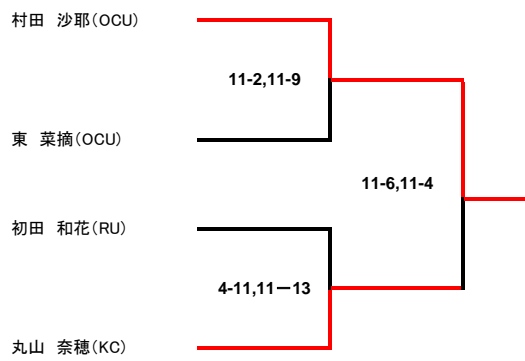

サマー選手権女子予選(1/2)

サマー選手権女子予選(2/2)

山口 花乃
(広島修道大学) w/o 30

藤本 梨温
(大阪市立大学)

鶴来谷 萌
(関西学院大学) w/o 19

野口 裕恵
(大阪市立大学)

藤村 祐理子
(神戸女学院大学) 11-1,11-2 22

富永 麻祐子
(大阪市立大学)

加野 佑依
(関西大学) 11-5,11-5 31

宮下 紗嬉
(大阪市立大学)

サマー選手権男子予選(1/2)

サマー選手権男子予選(2/2)

女子選手権(全て7月7日(日))

本戦1回戦
氏名

準々決勝
氏名

準決勝&決勝
氏名

男子選手権(全て7月7日(日))

本戦1回戦
氏名

準々決勝
氏名

準決勝&決勝
氏名