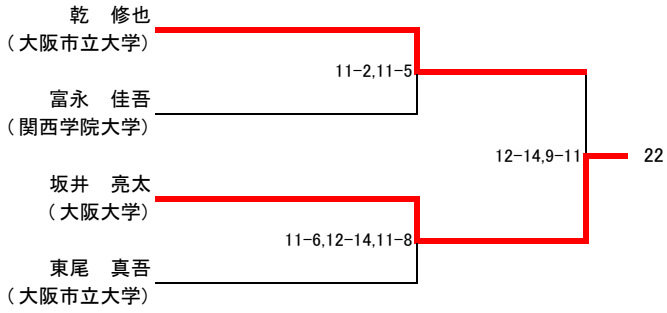

サマー選手権女子予選(1/2)

サマー選手権女子予選(2/2)

山口 花乃
(広島修道大学) w/o 30

藤本 梨温
(大阪市立大学)

鶴来谷 萌
(関西学院大学) w/o 19

野口 裕恵
(大阪市立大学)

藤村 祐理子
(神戸女学院大学) 11-1,11-2 22

富永 麻祐子
(大阪市立大学)

古澤 瑠依
(立命館大学) 11-13,12-10,8-11 27

山崎 沙綾
(大阪市立大学)

与野 あかね
(大阪大学) 11-4,11-1 26

安藤 晴香
(大阪市立大学)

武田 美乃
(大阪大学) 1-11,1-11 23

門田 千紘
(大阪市立大学)

平井 恭香
(神戸女学院大学) 11-1,11-2 18

澤田 夏希
(大阪大学)

加野 佑依
(関西大学) 11-5,11-5 31

宮下 紗嬉
(大阪市立大学)

サマー選手権男子予選(1/2)

サマー選手権男子予選(2/2)

女子選手権(全て7月7日(日))

本戦1回戦
氏名

準々決勝
氏名

準決勝&決勝
氏名