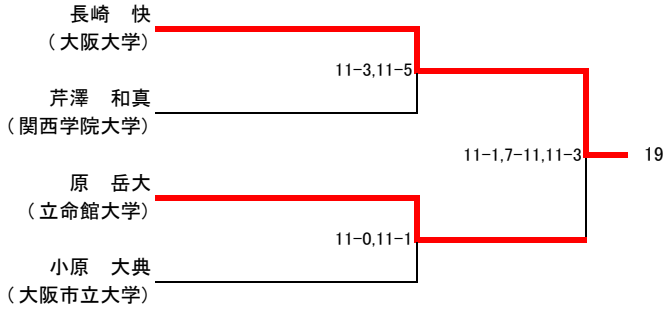

サマー選手権女子予選(1/2)

サマー選手権女子予選(2/2)

山口 花乃
(広島修道大学) w/o 30

藤本 梨温
(大阪市立大学)

鶴来谷 萌
(関西学院大学) w/o 19

野口 裕恵
(大阪市立大学)

藤村 祐理子
(神戸女学院大学) 11-1,11-2 22

富永 麻祐子
(大阪市立大学)

古澤 瑠依
(立命館大学) 11-13,12-10,8-11 27

山崎 沙綾
(大阪市立大学)

与野 あかね
(大阪大学) 11-4,11-1 26

安藤 晴香
(大阪市立大学)

武田 美乃
(大阪大学) 1-11,1-11 23

門田 千紘
(大阪市立大学)

平井 恭香
(神戸女学院大学) 11-1,11-2 18

澤田 夏希
(大阪大学)

加野 佑依
(関西大学) 11-5,11-5 31

宮下 紗嬉
(大阪市立大学)

サマー選手権男子予選(1/2)

サマー選手権男子予選(2/2)

女子選手権(全て7月7日(日))

本戦1回戦
氏名

準々決勝
氏名

準決勝&決勝
氏名