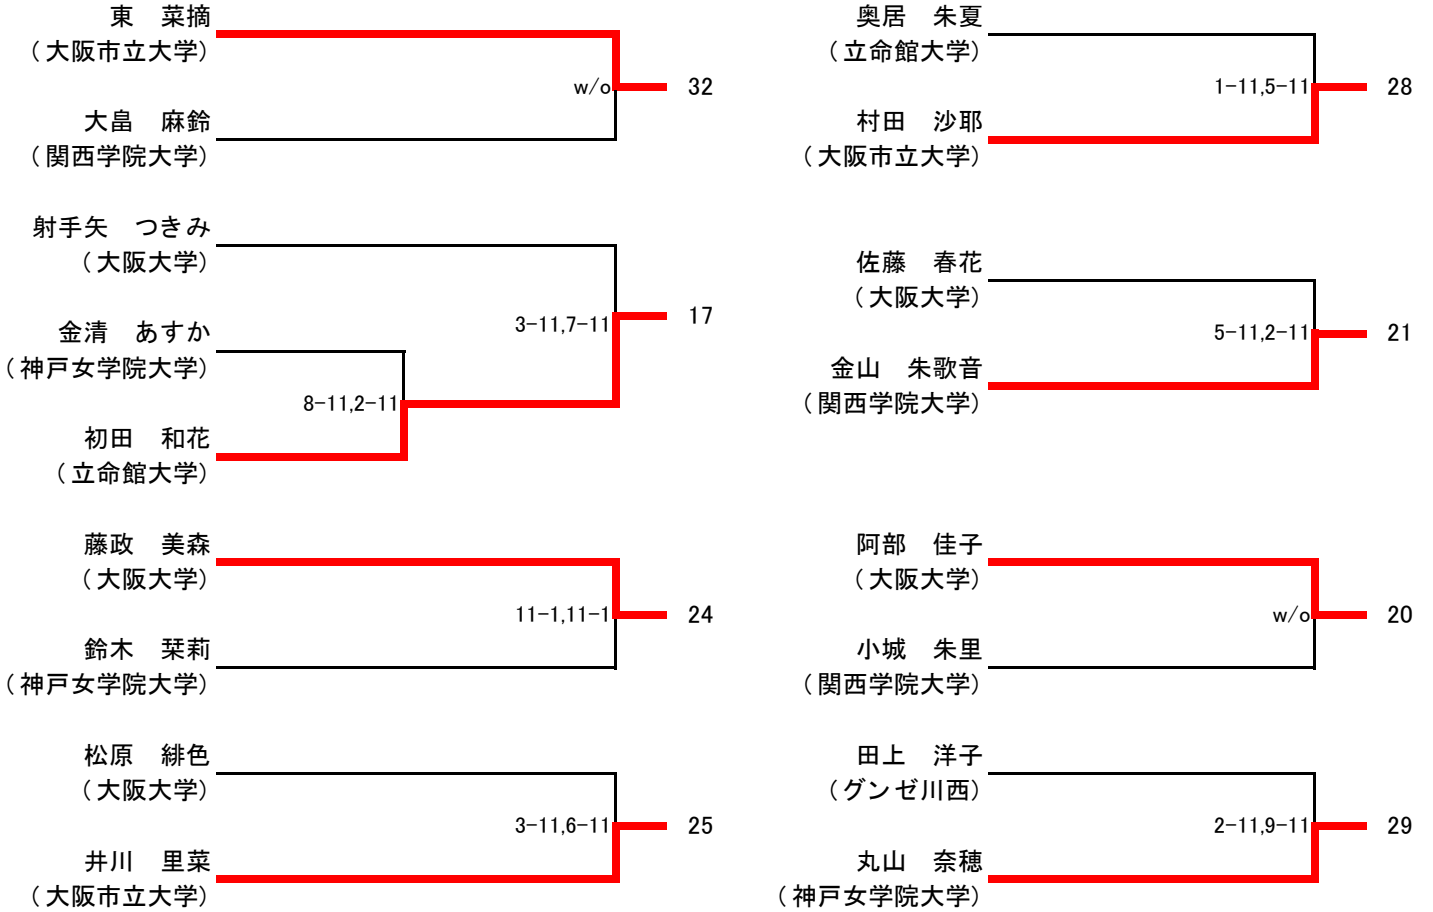

サマー選手権女子予選(1/2)

サマー選手権女子予選(2/2)

山口 花乃
(広島修道大学) w/o 30

藤本 梨温
(大阪市立大学)

鶴来谷 萌
(関西学院大学) w/o 19

野口 裕恵
(大阪市立大学)

藤村 祐理子
(神戸女学院大学) 11-1,11-2 22

富永 麻祐子
(大阪市立大学)

男子選手権(全て7月7日(日))

本戦1回戦
氏名

準々決勝
氏名

準決勝&決勝
氏名