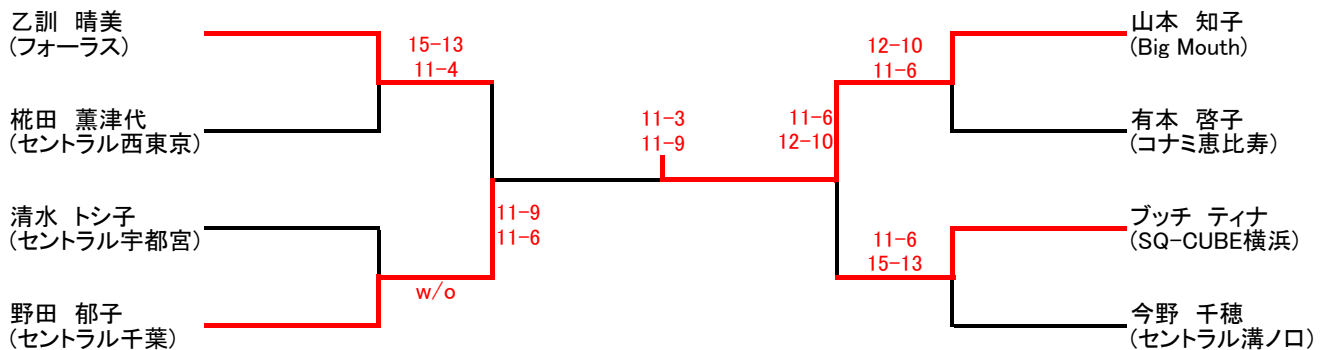

関東オープンスカッシュ選手権

《マスタース女子》

会場: SQ-CUBEさいたま