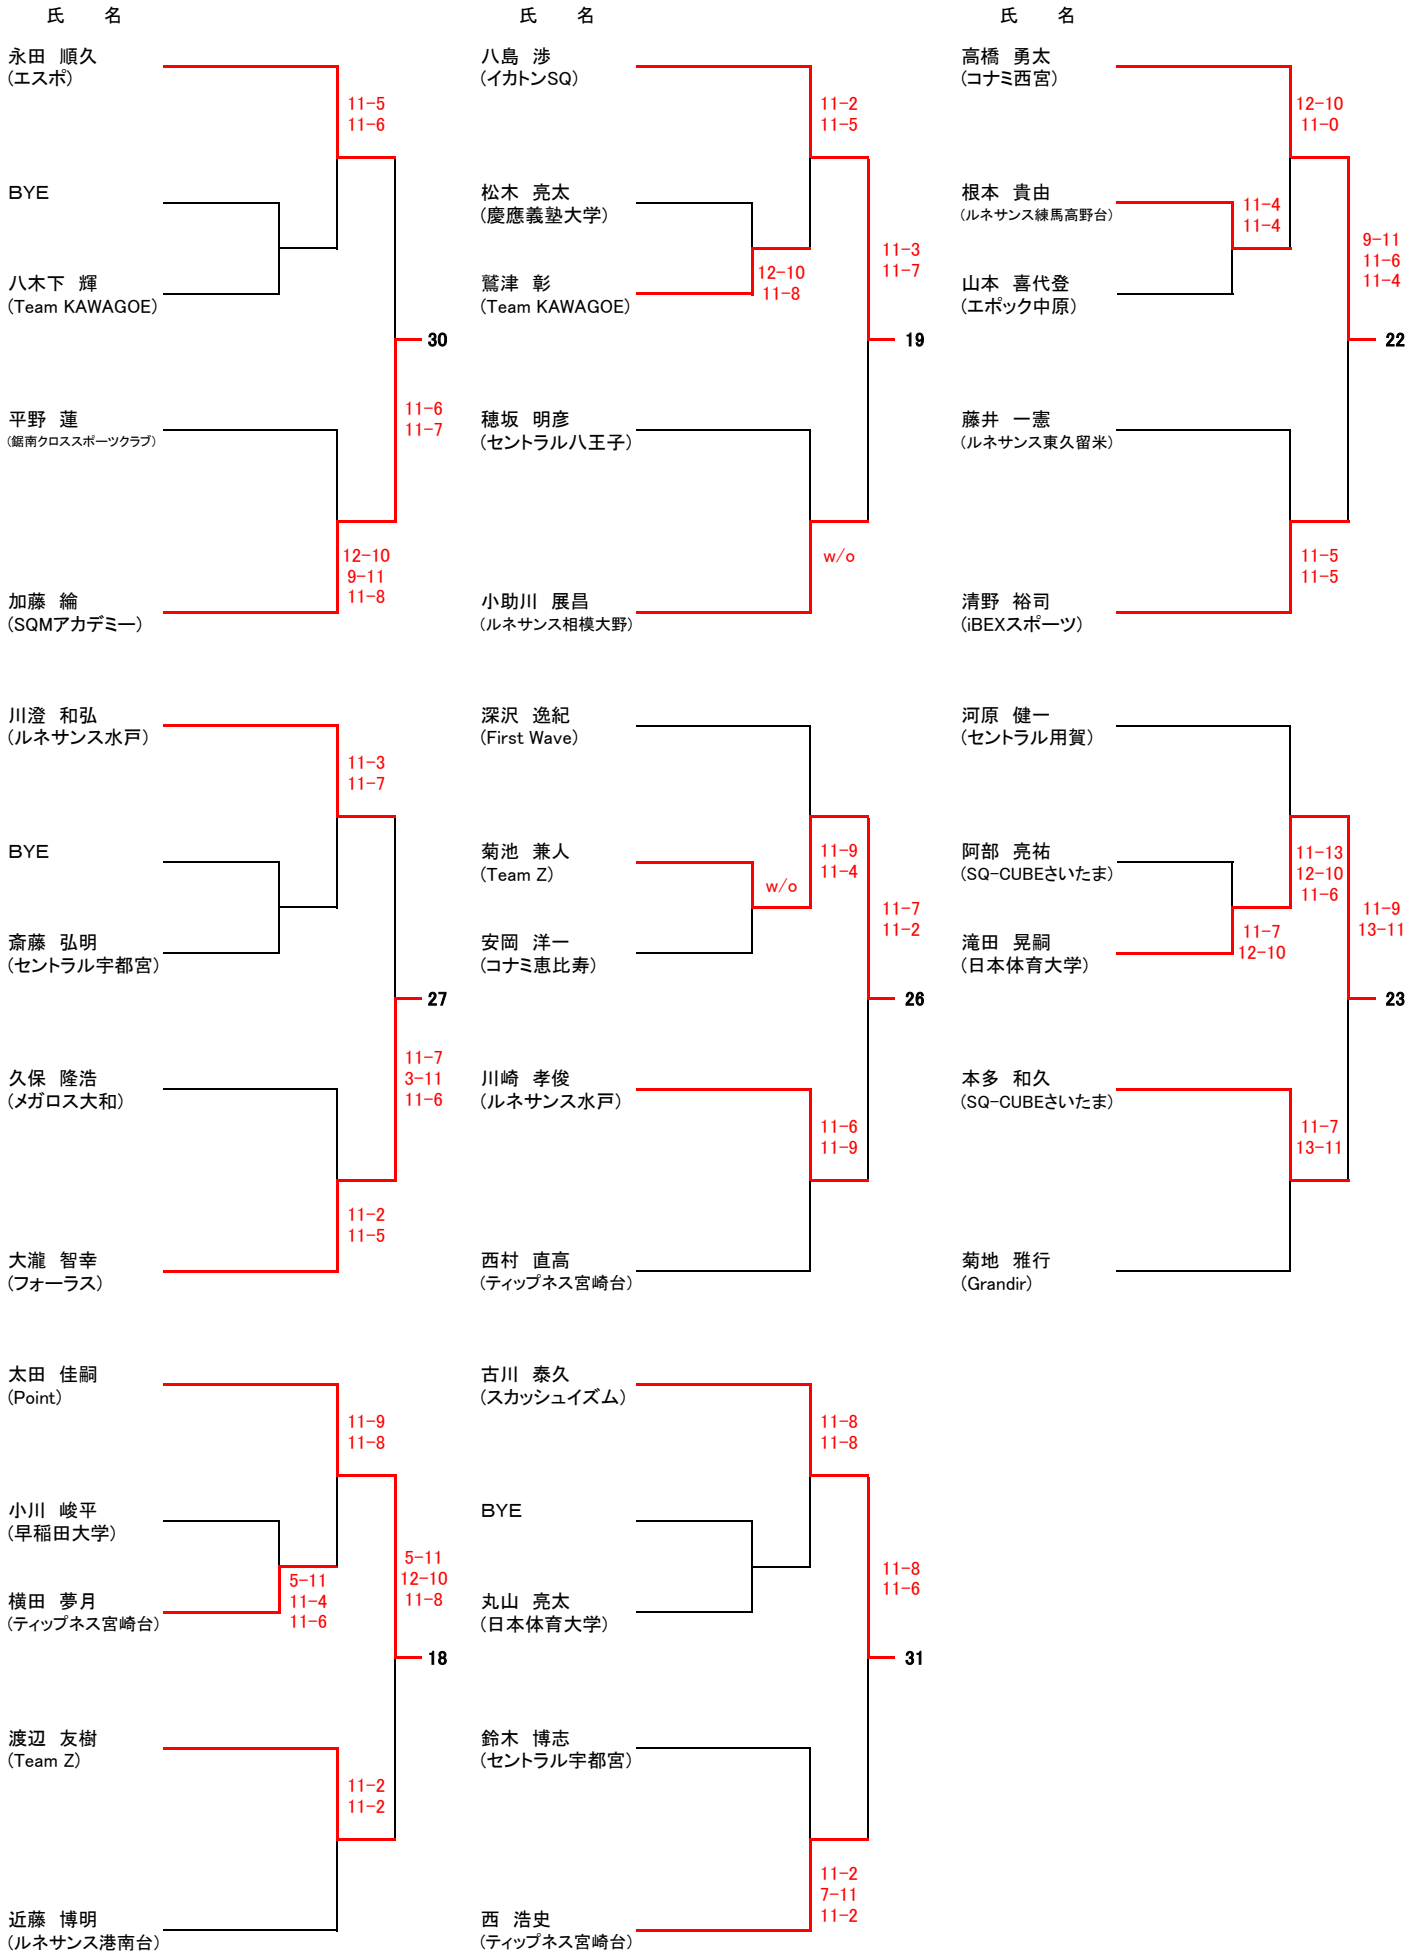

## SQ-CUBEさいたま