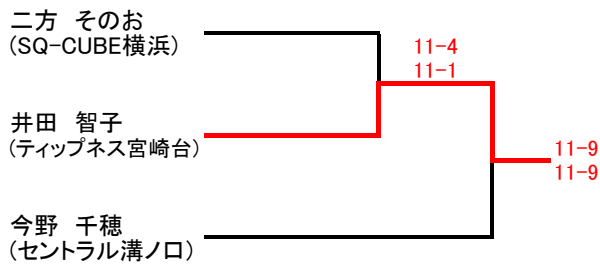

関東オープンスカッシュ選手権

《フレンドシップ女子》

会場: SQ-CUBEさいたま

プレート

関東オープンスカッシュ選手権

《マスタース女子》

会場: SQ-CUBEさいたま

プレート