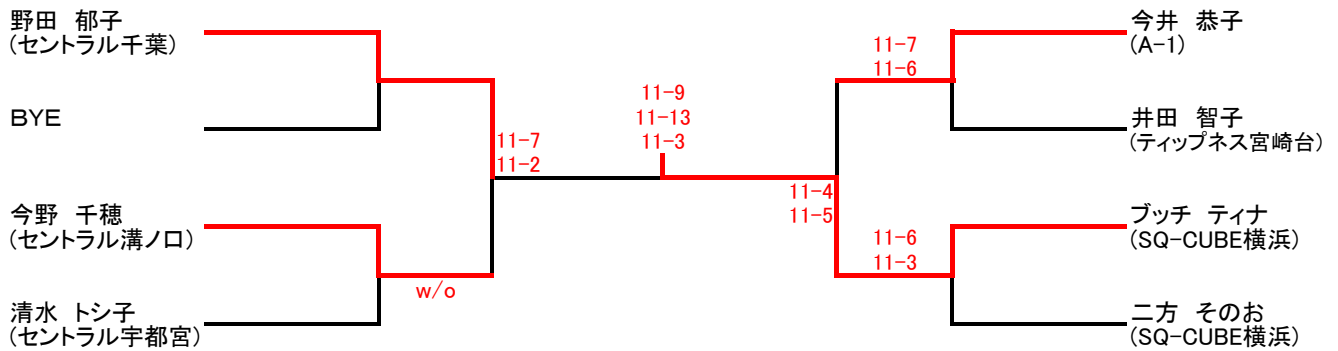

関東オープンスカッシュ選手権

《フレンドシップ女子》

会場: SQ-CUBEさいたま