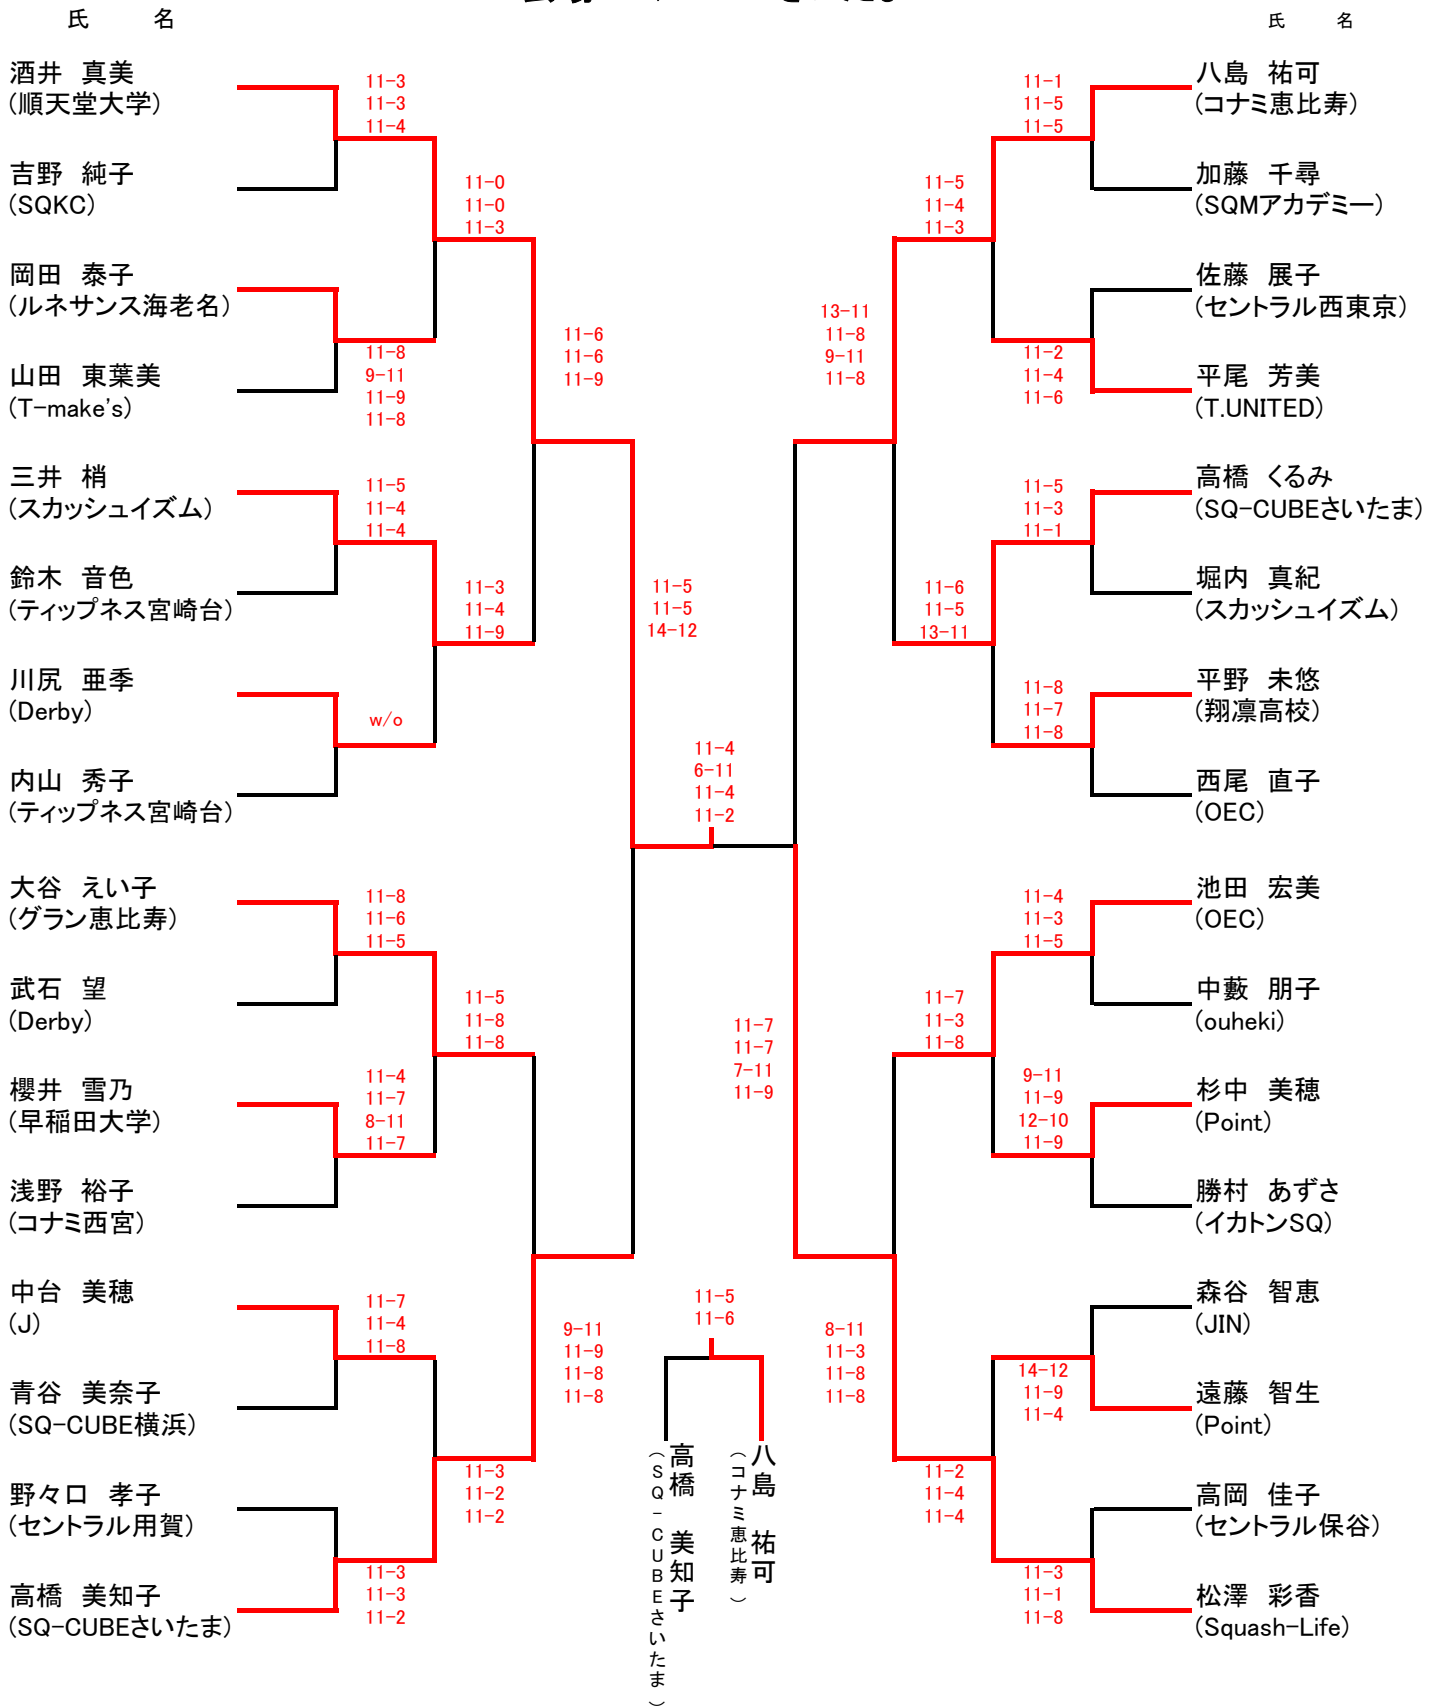

関東オープンスカッシュ選手権

《選手権女子 本戦》

会場:SQ-CUBEさいたま