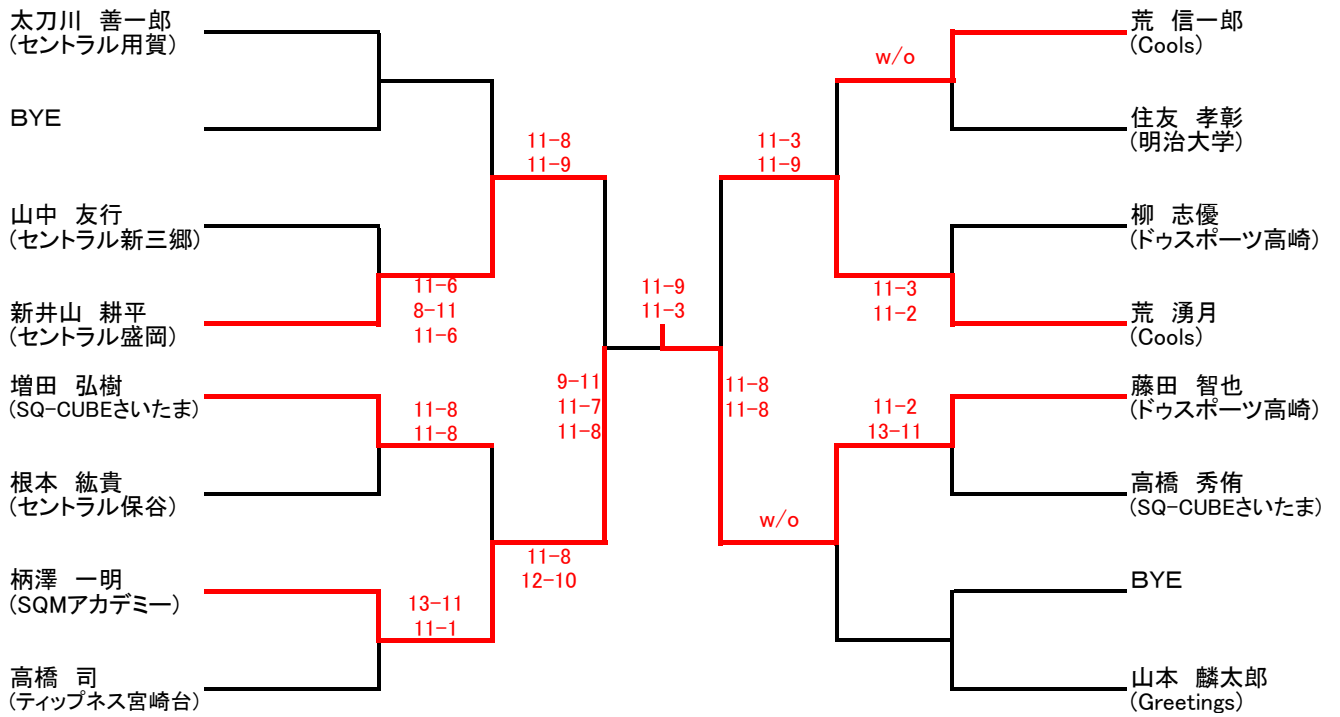

関東オープンスカッシュ選手権

《フレンドシップ男子》

会場: SQ-CUBEさいたま