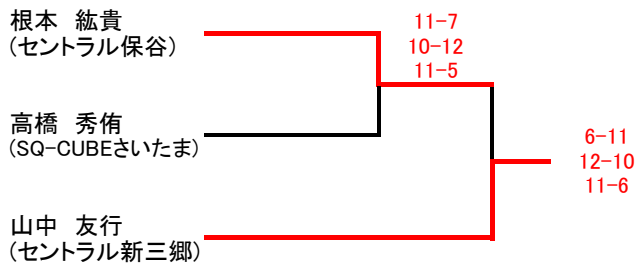

関東オープンスカッシュ選手権

《フレンドシップ男子》

会場: SQ-CUBEさいたま

プレート