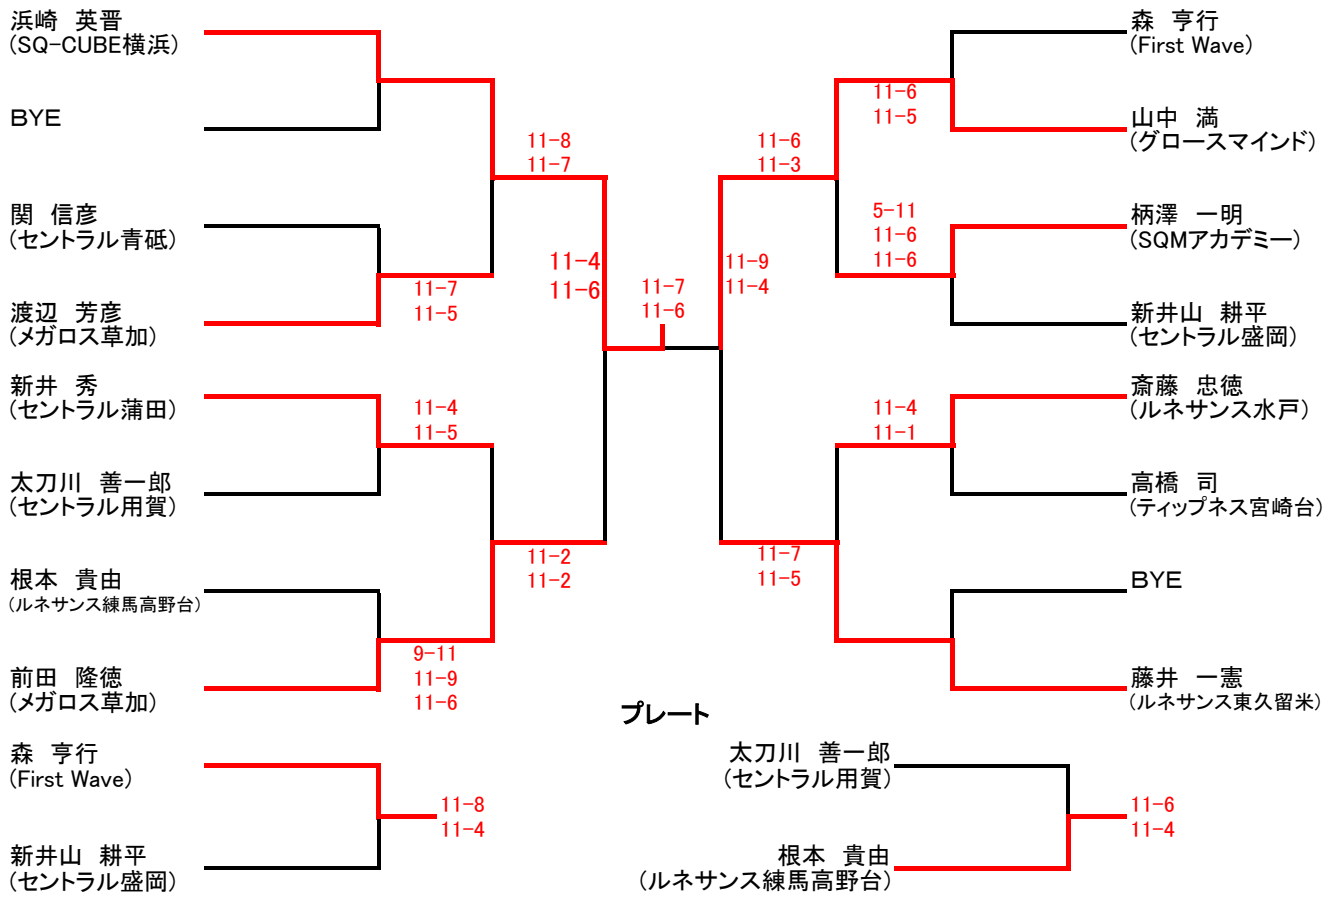

関東オープンスカッシュ選手権

《マスターズ男子》

会場:SQ-CUBEさいたま