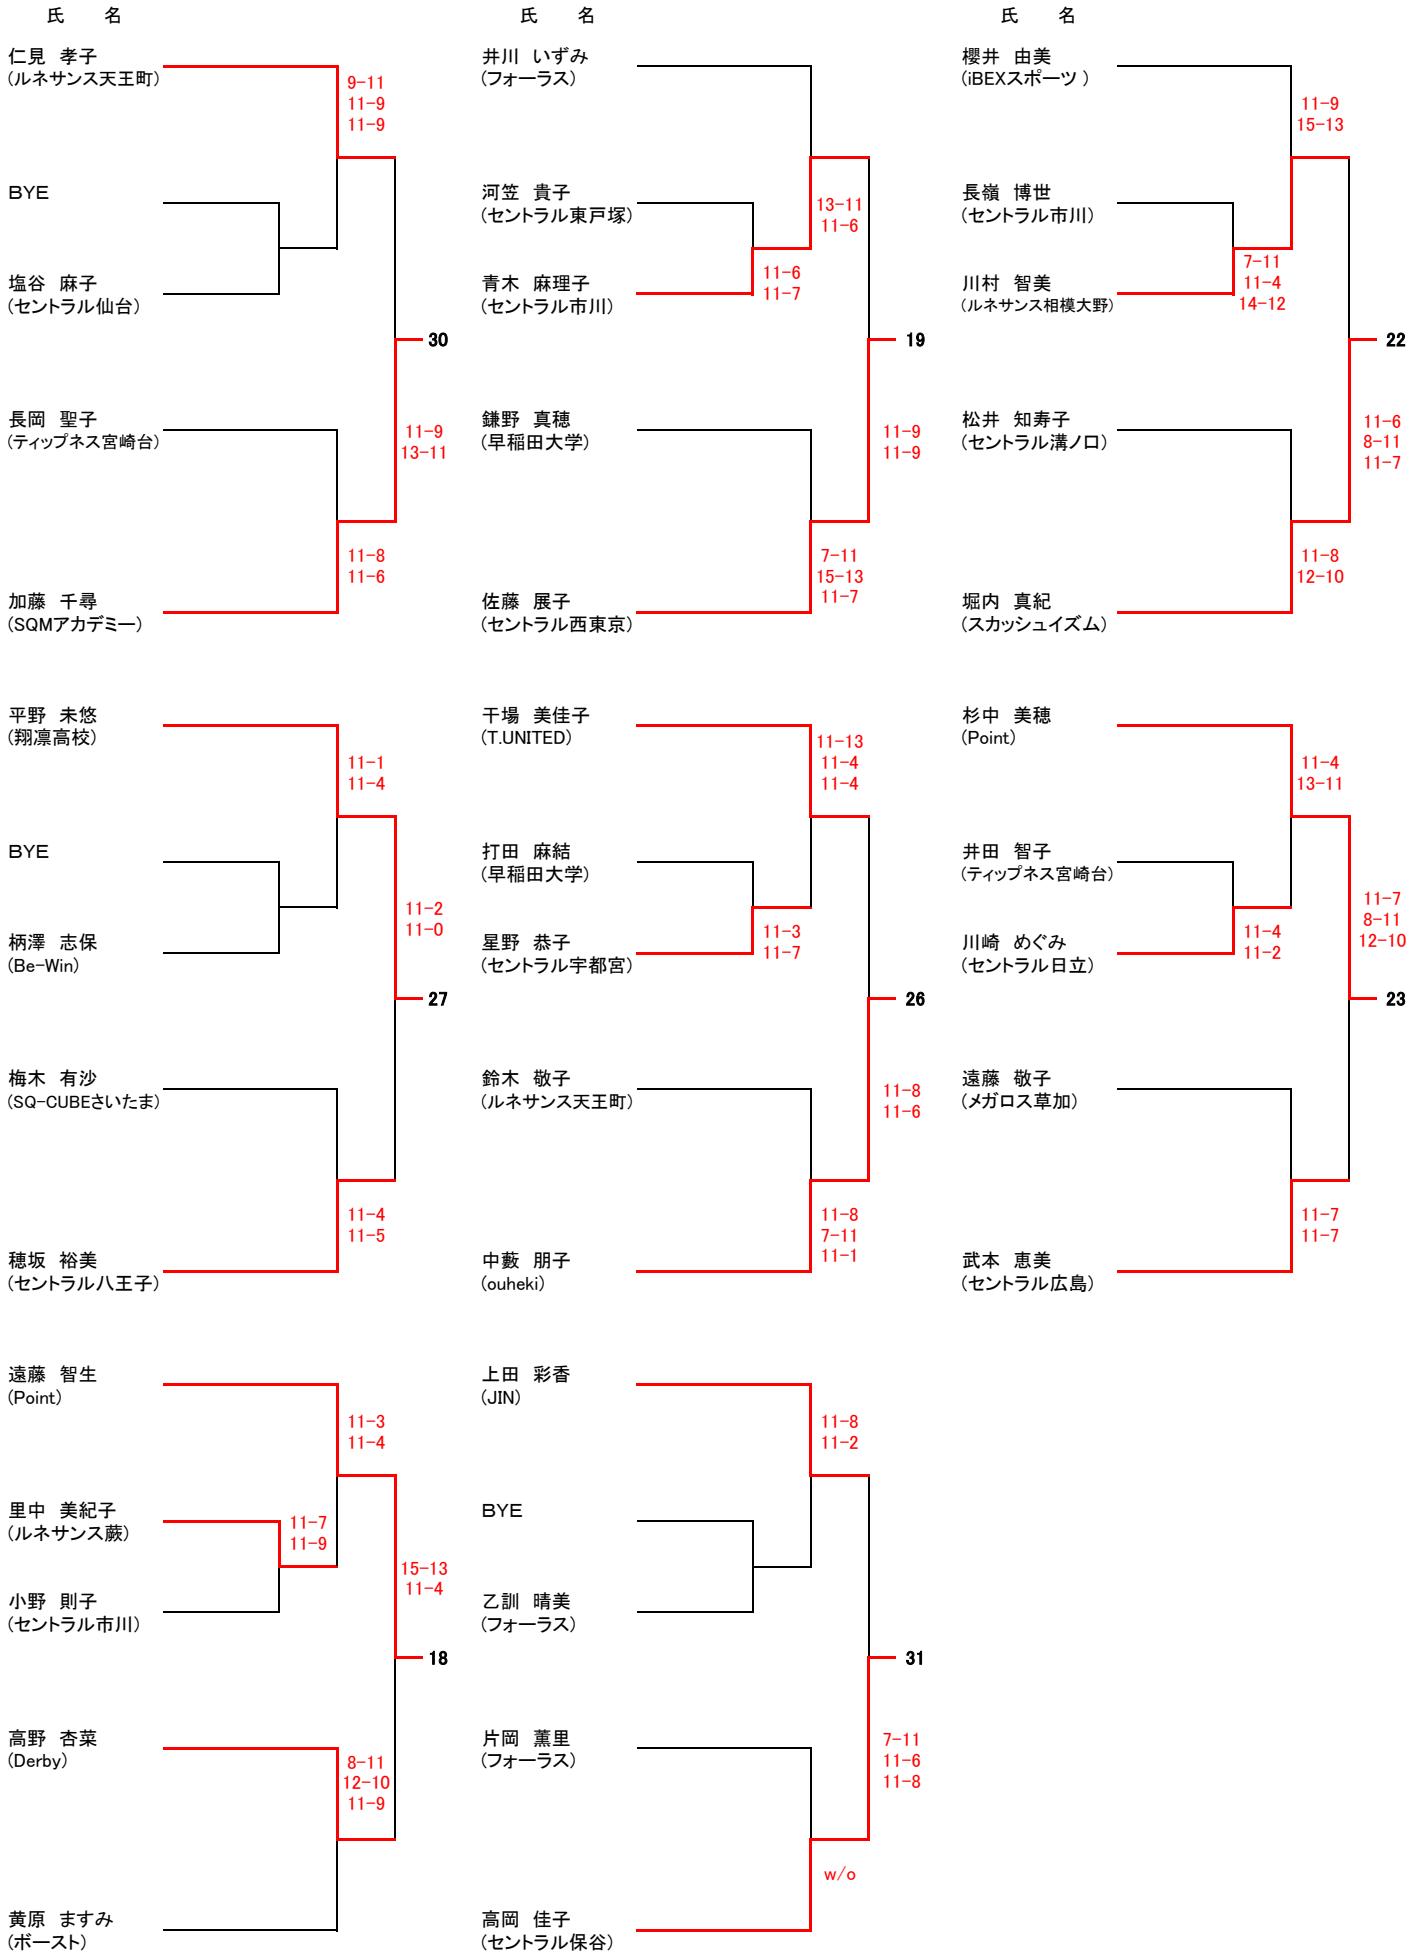

関東オープンスカッシュ選手権

《選手権女子 予選》

ルネサンス蕨