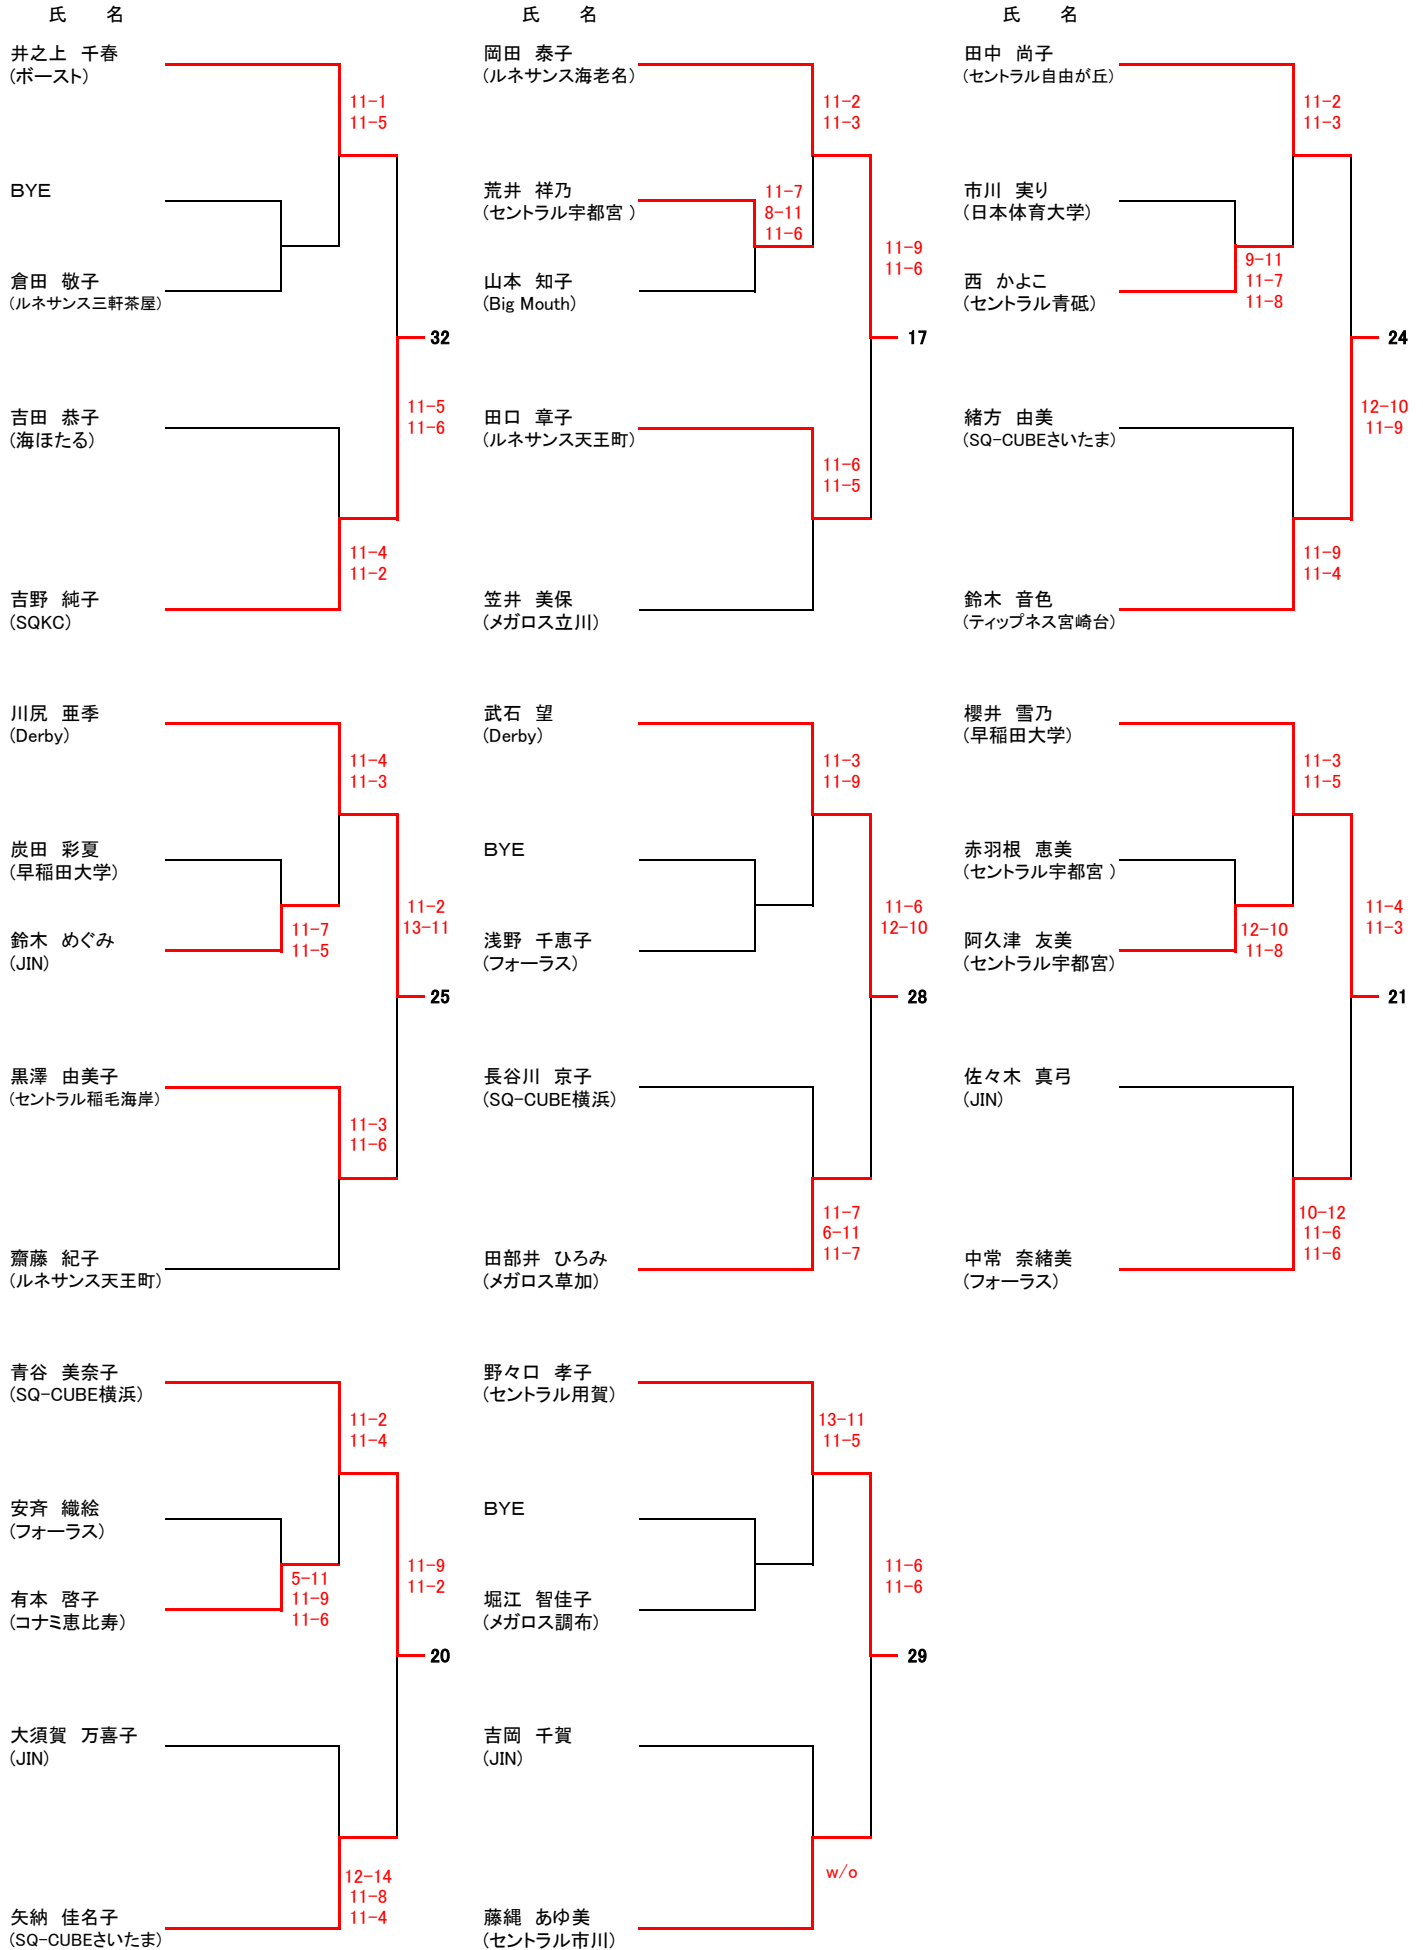

関東オープンスカッシュ選手権

《選手権女子 予選》

SQ-CUBEさいたま