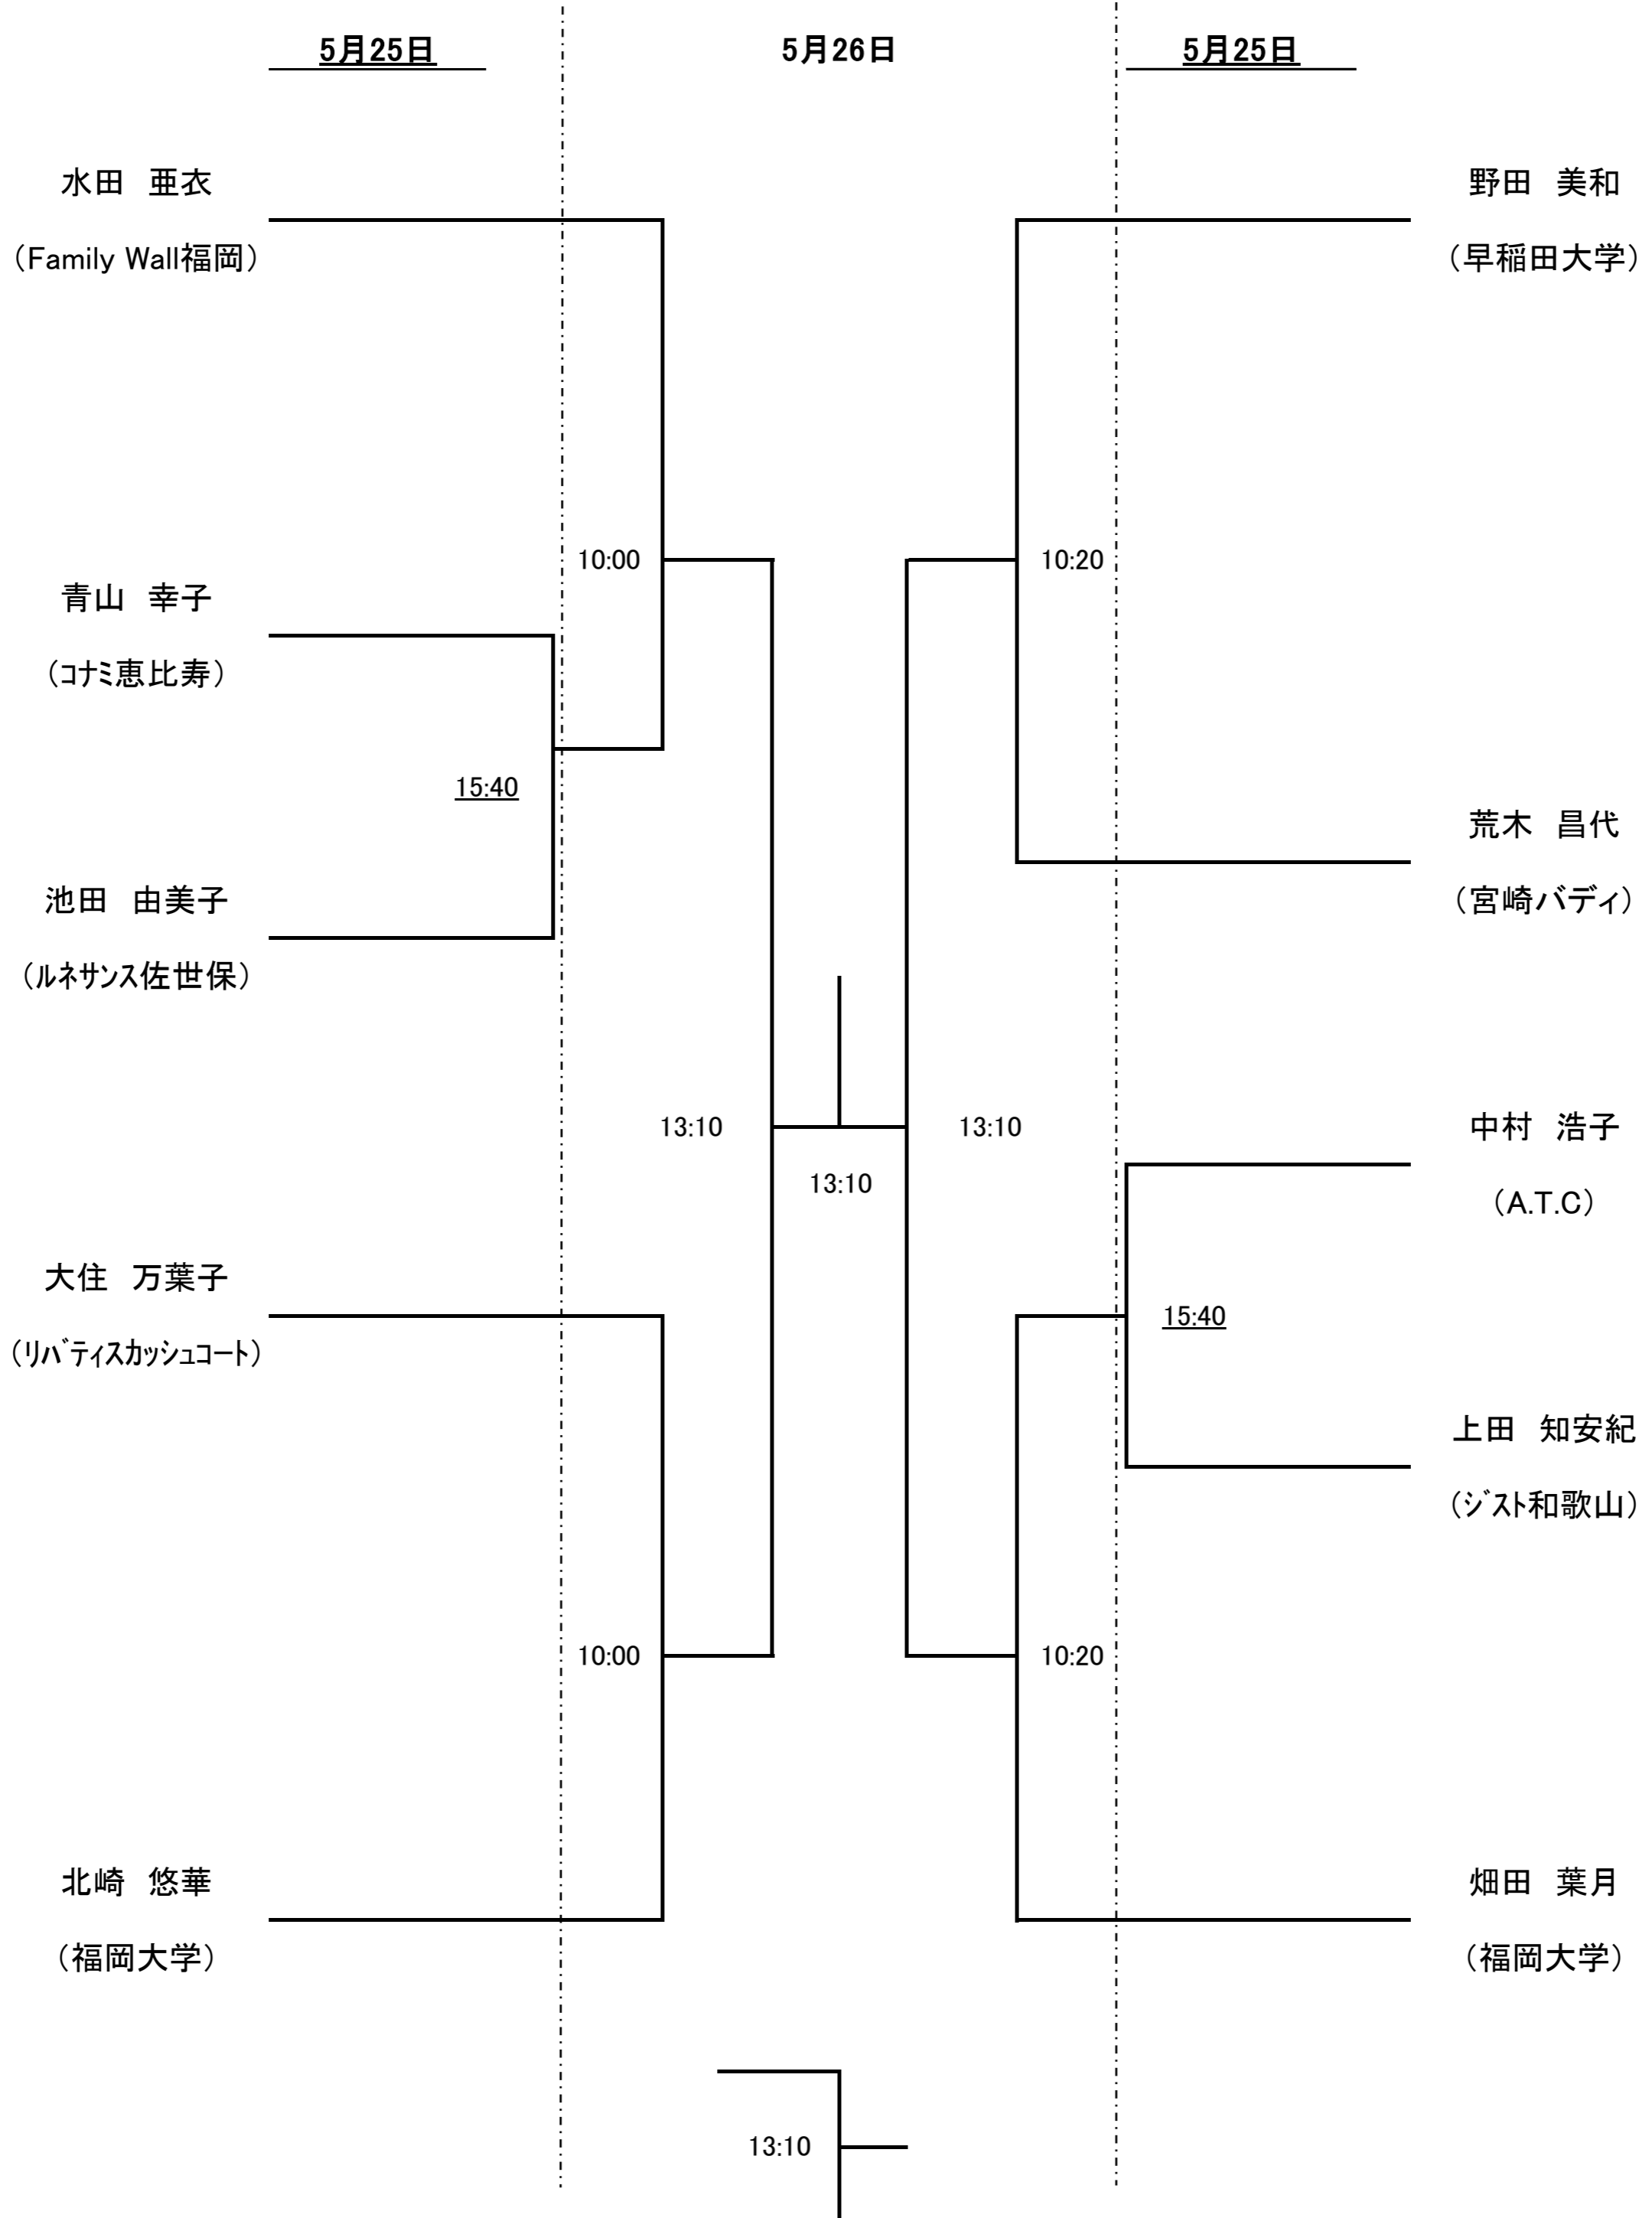

※フレンド女子でドロワーに入っていない方がいらっしまったため、ドロワーを訂正しております。
フレンド女子のドロワーが大幅に変更されておりますのでご注意ください。
関係のみなさまにはたいへんご迷惑をおかけして申し訳ありませんでした。
※その他カテゴリーのドロワー、および予定時間に変更はございません。

フレンド女子