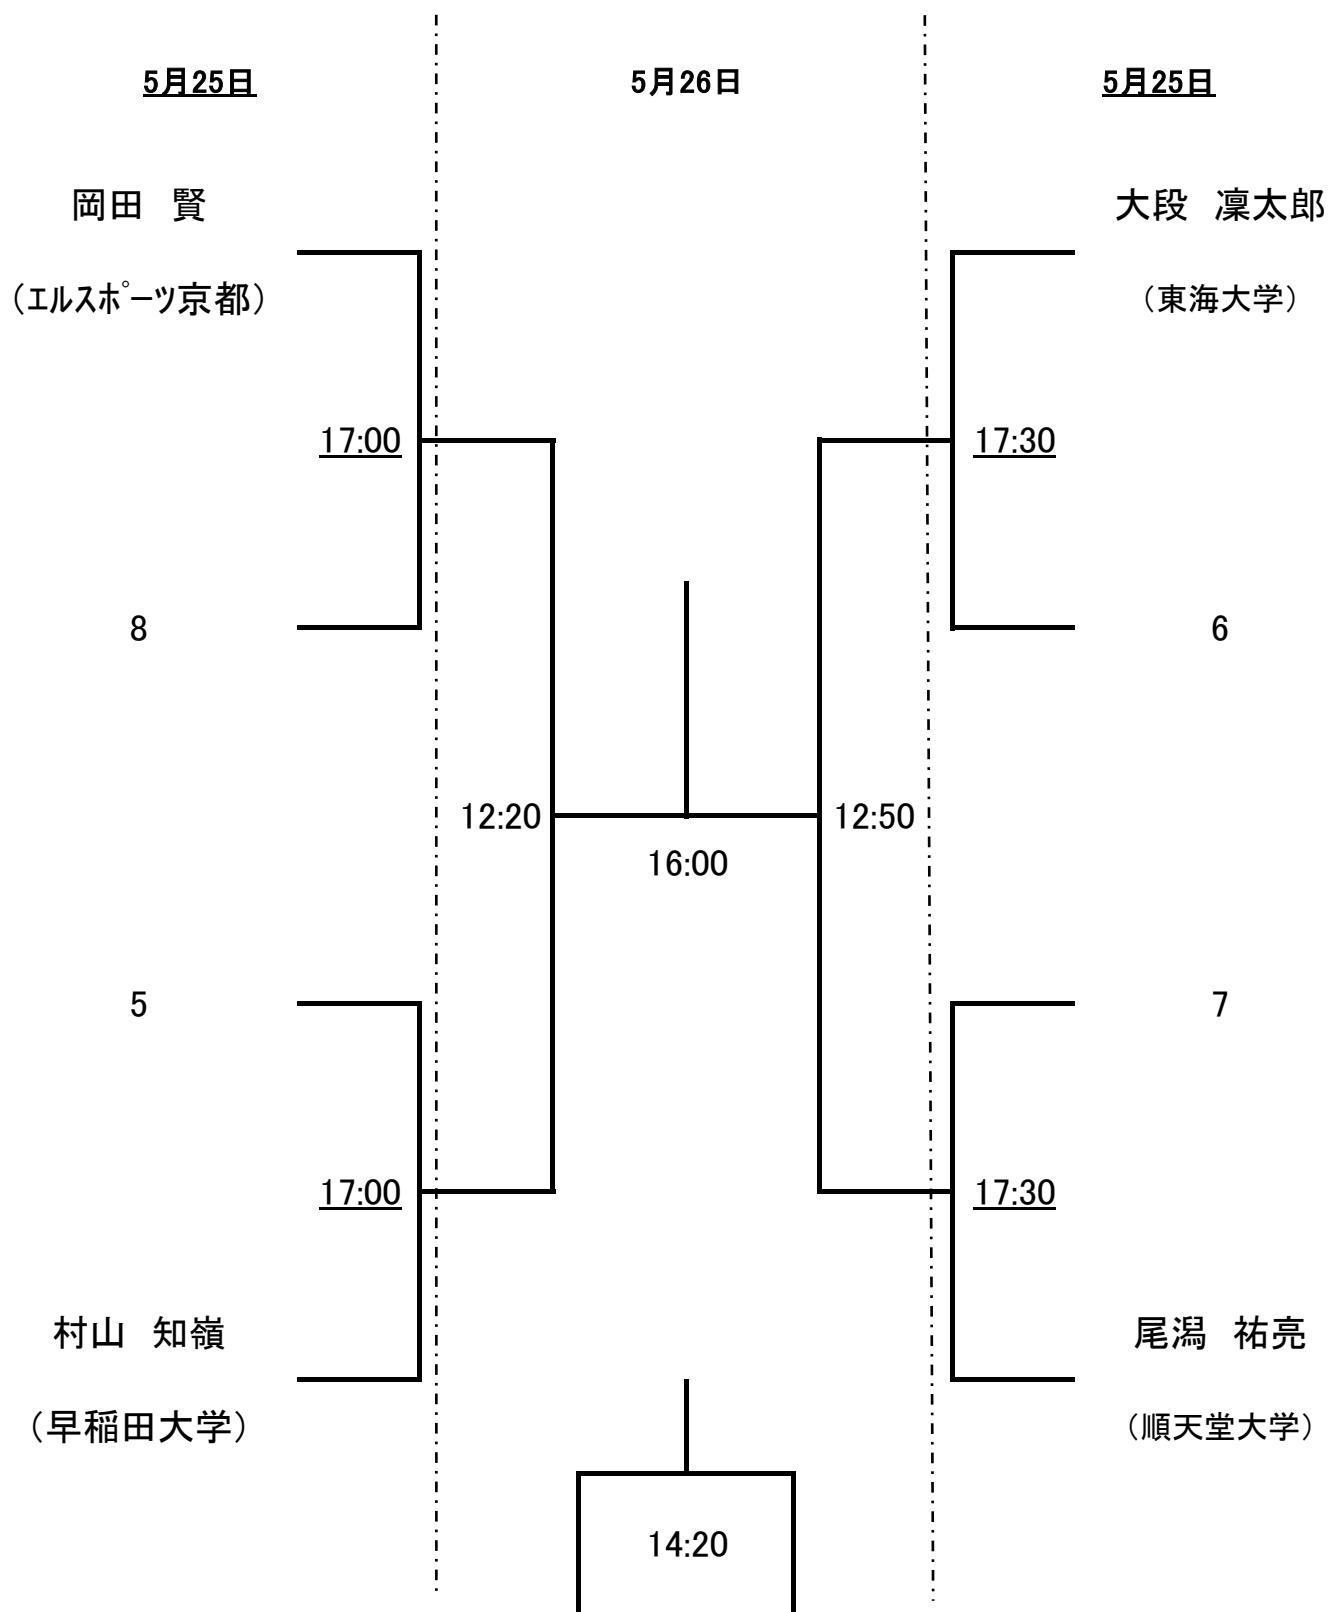

選手権男子本戦

※5ゲームズマッチで行います。

※2018年4月10日発表のランキング表で作成しております。