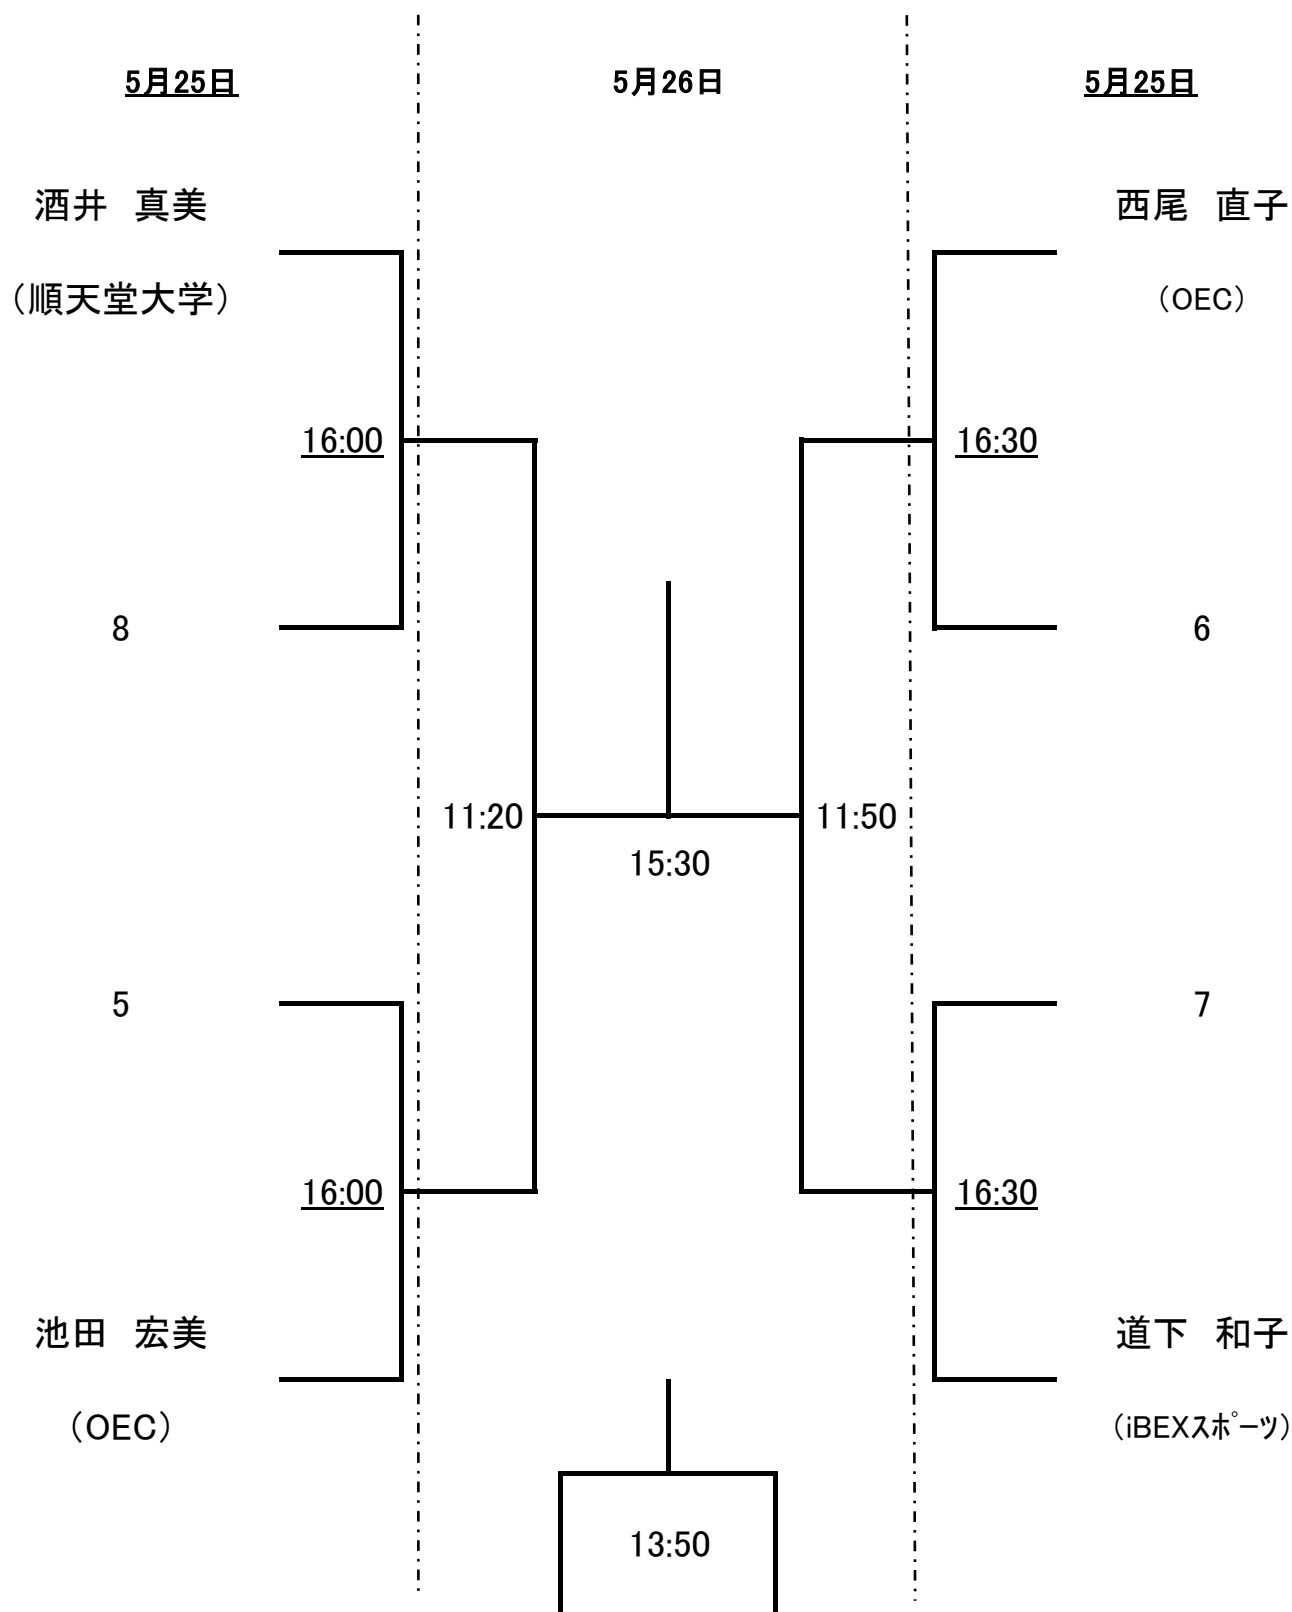

選手権女子 本戦

※5ゲームズマッチで行います。

※2019年4月10日発表のランキング表で作成しております。