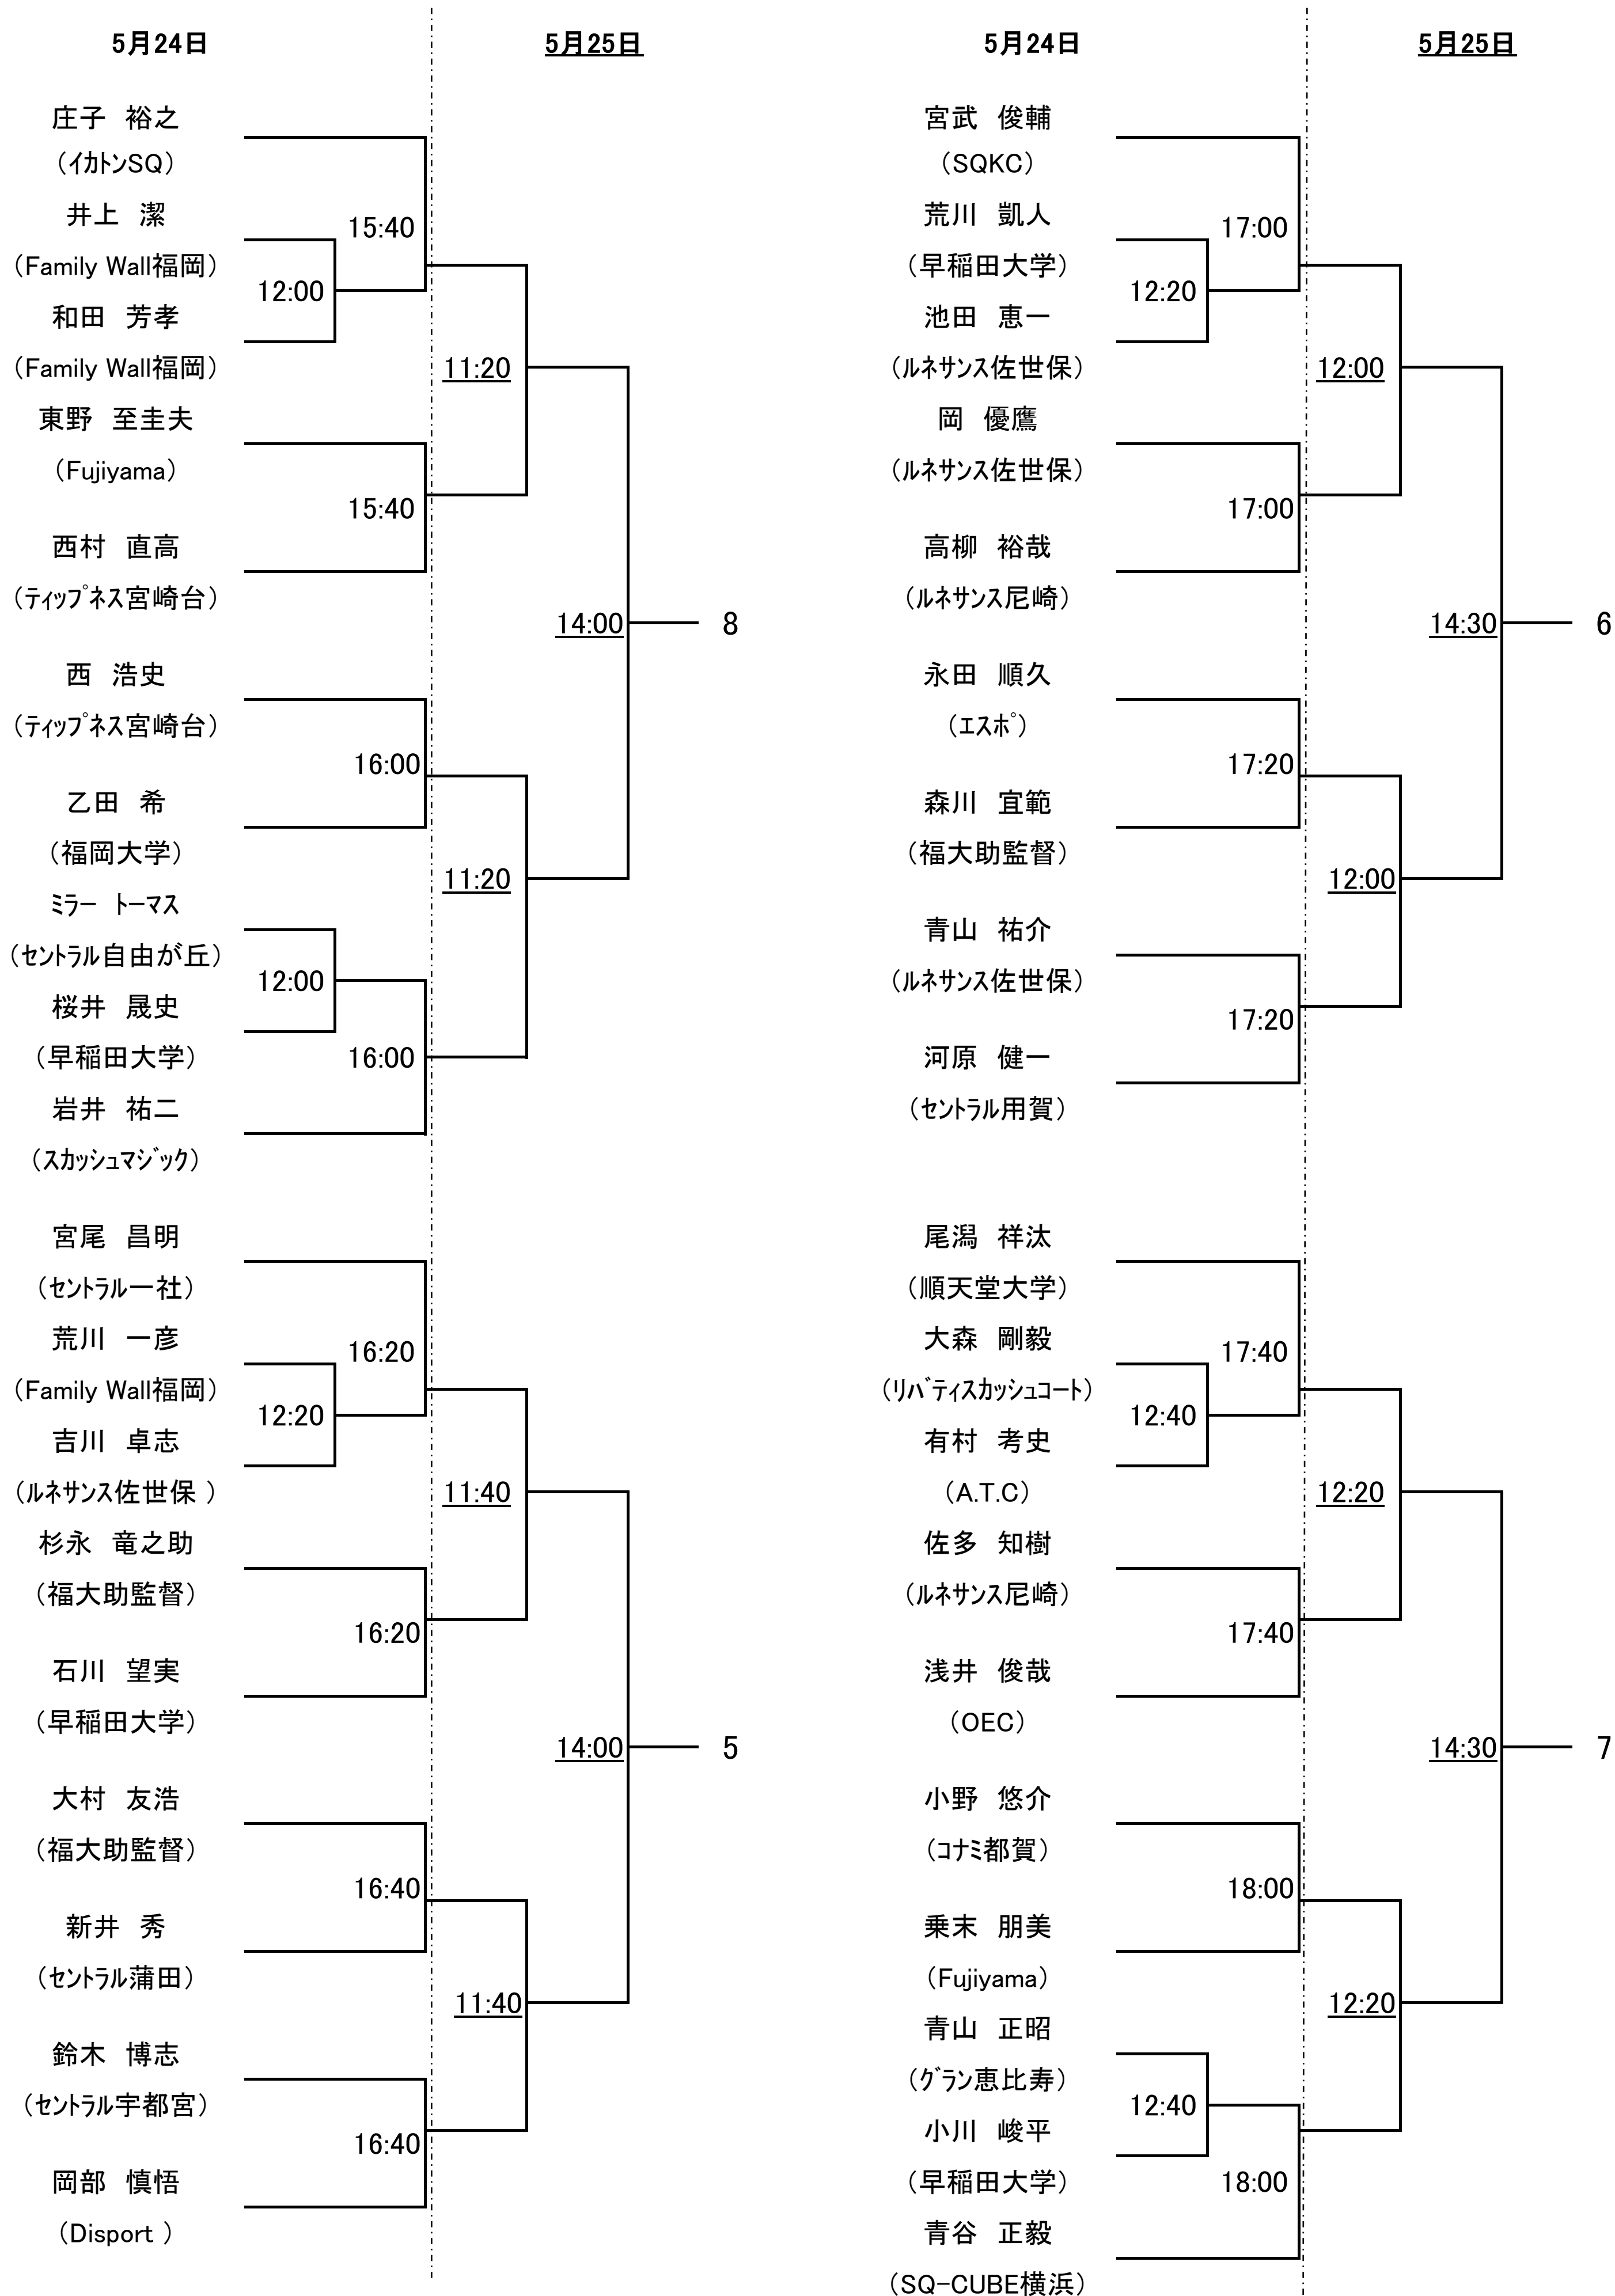

選手権男子予戦

※予戦決勝より5ゲームズマッチで行います。
※2019年4月10日発表のランキング表で作成しております。