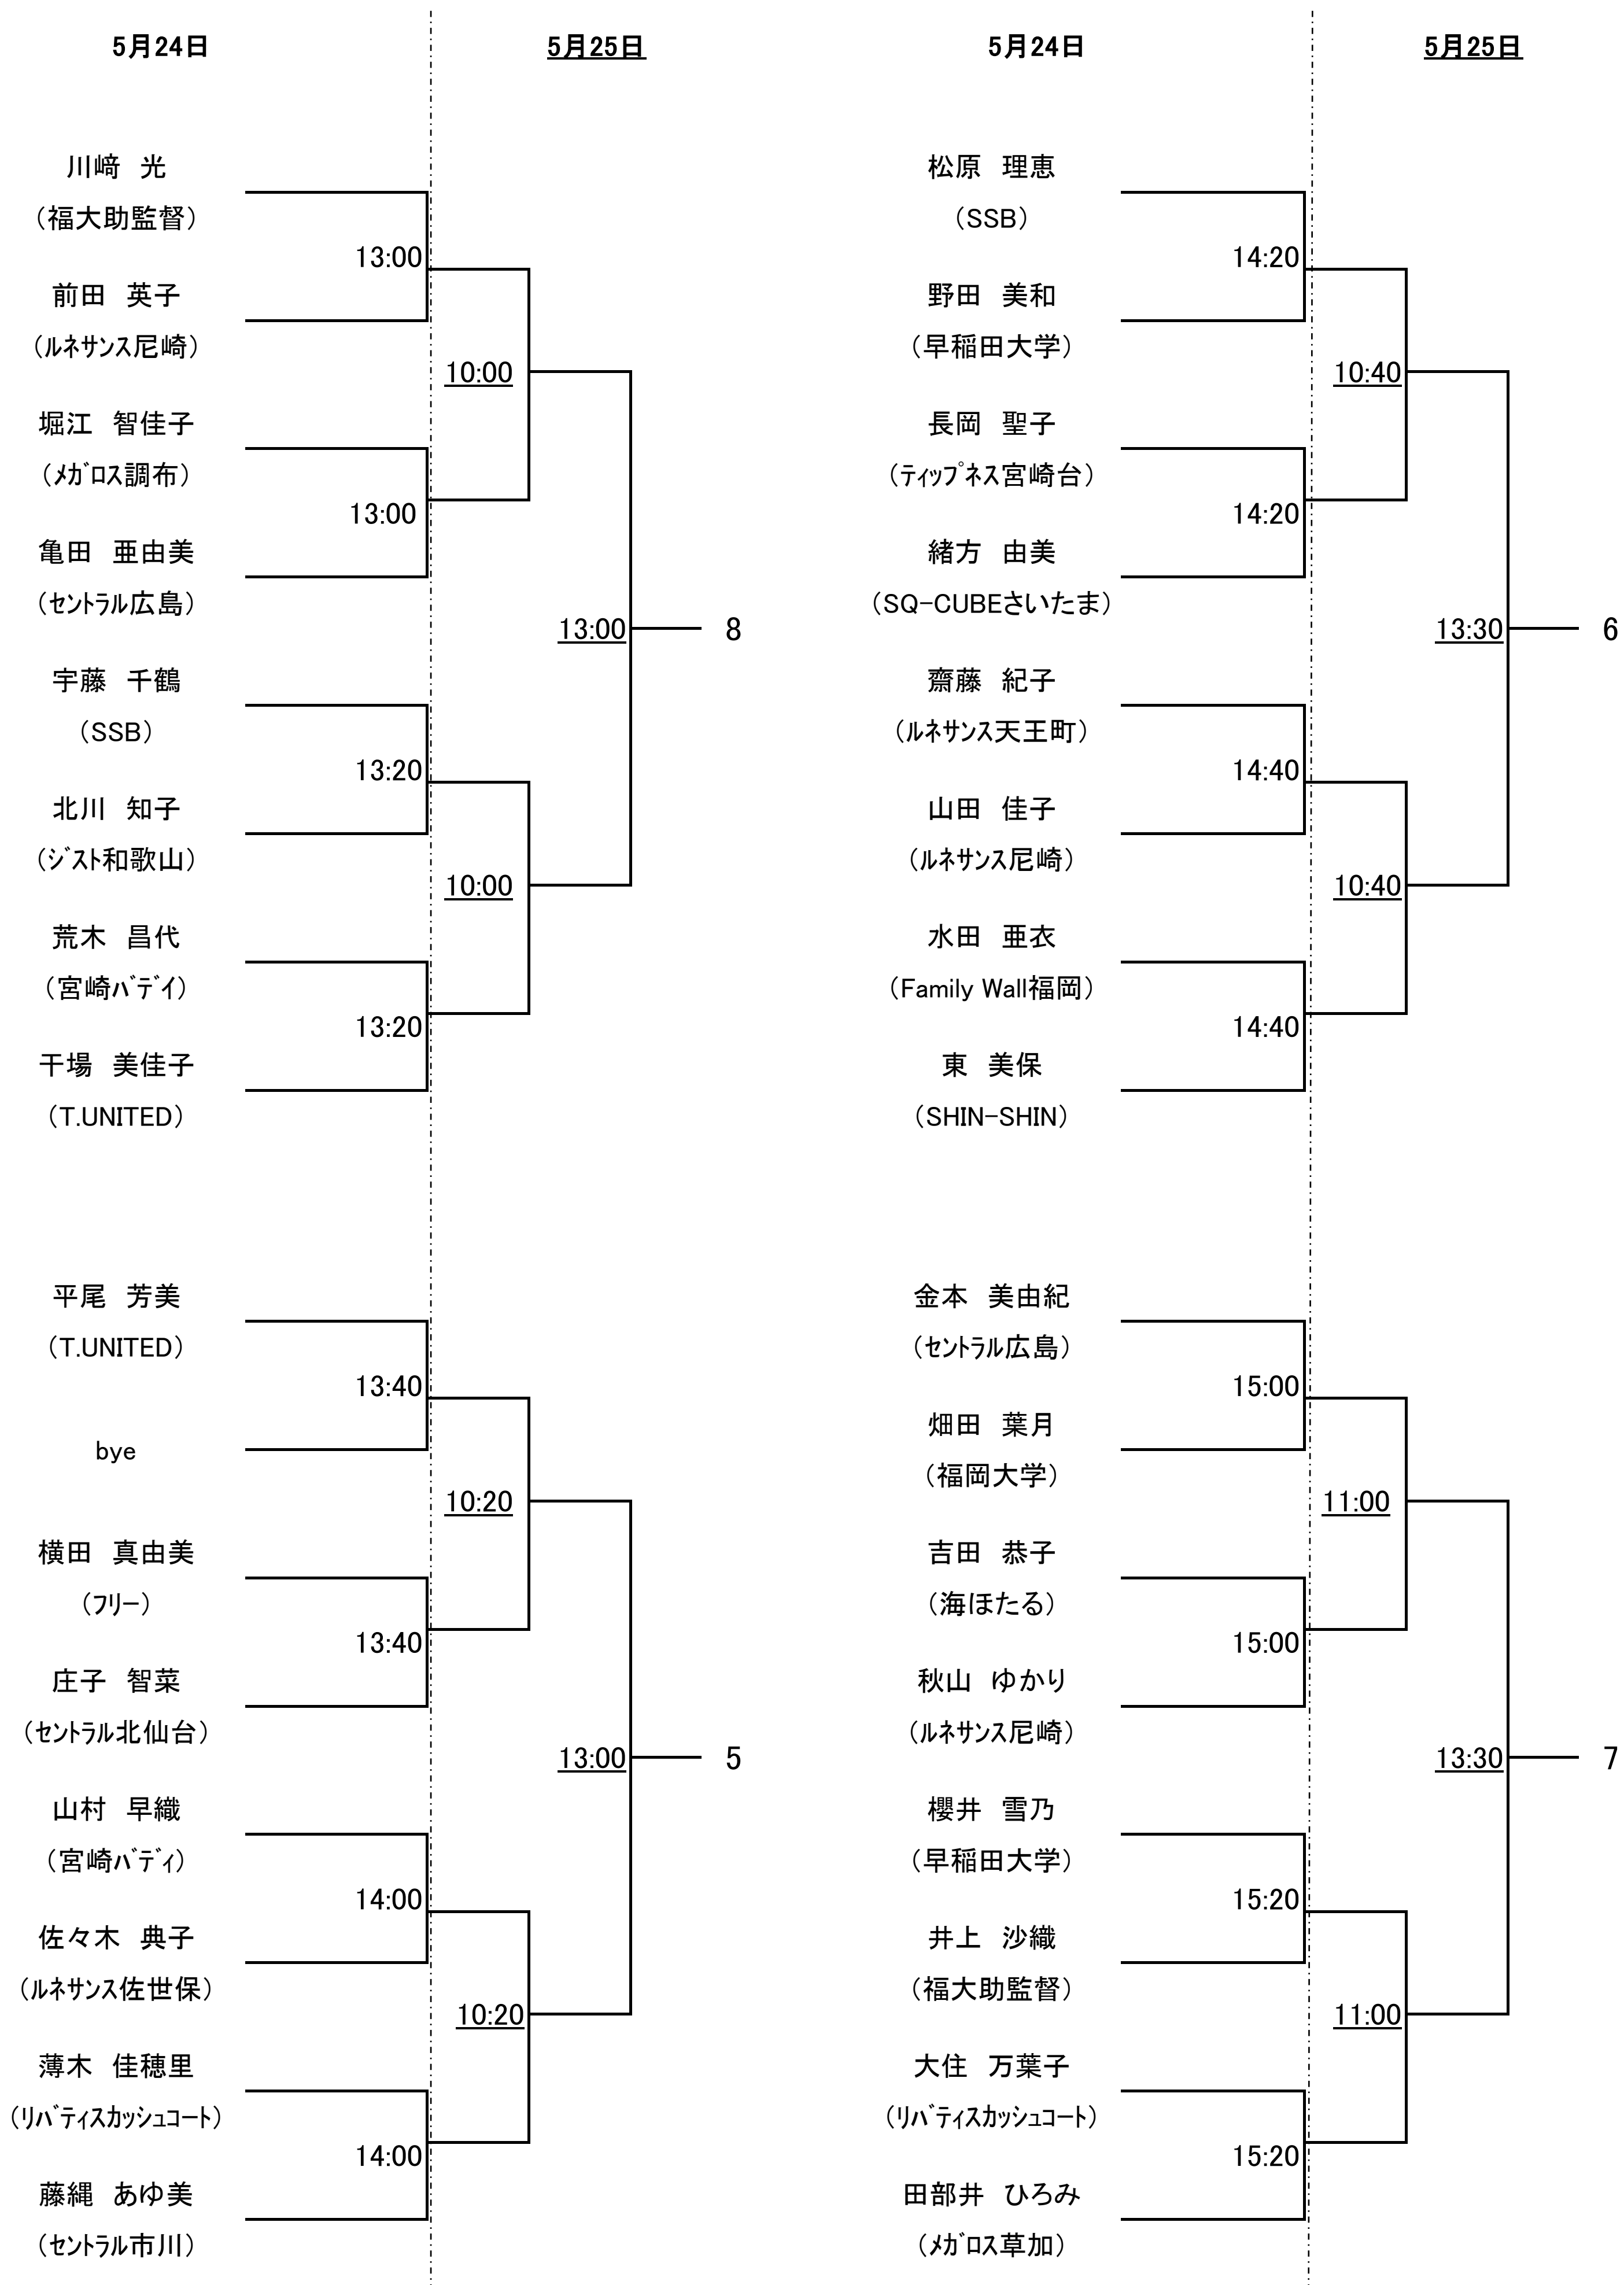

選手権女子 予戦

※予戦決勝より5ゲームズマッチで行います。
※2019年4月10日発表のランキング表で作成しております。