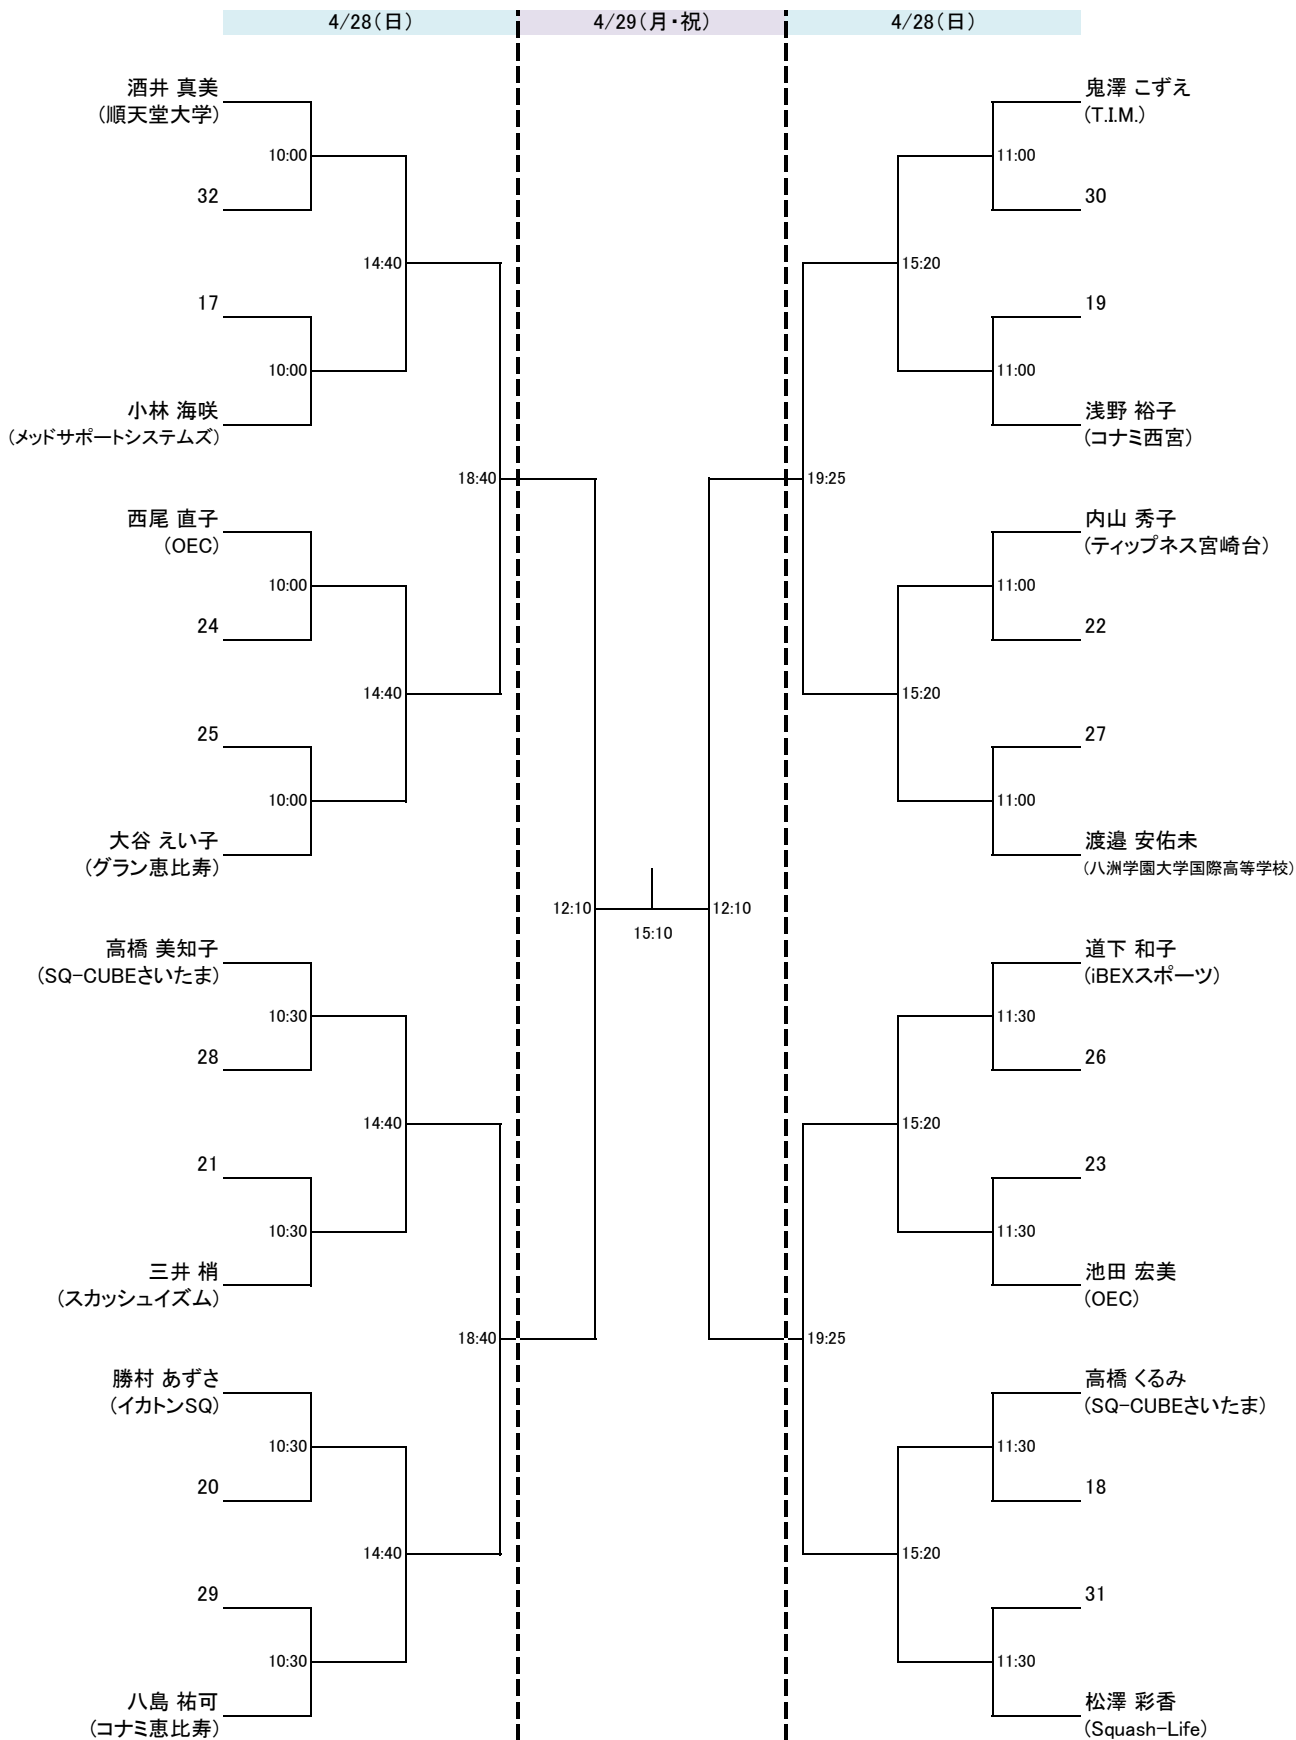

以上

選手権男子本戦

選手権男子予選(1/2)

選手権男子予選(2/2)

選手権女子本戦

選手権女子予選(1/2) 全て4/27(土)

選手権女子予選(2/2) 全て4/27(土)

フレンドA男子