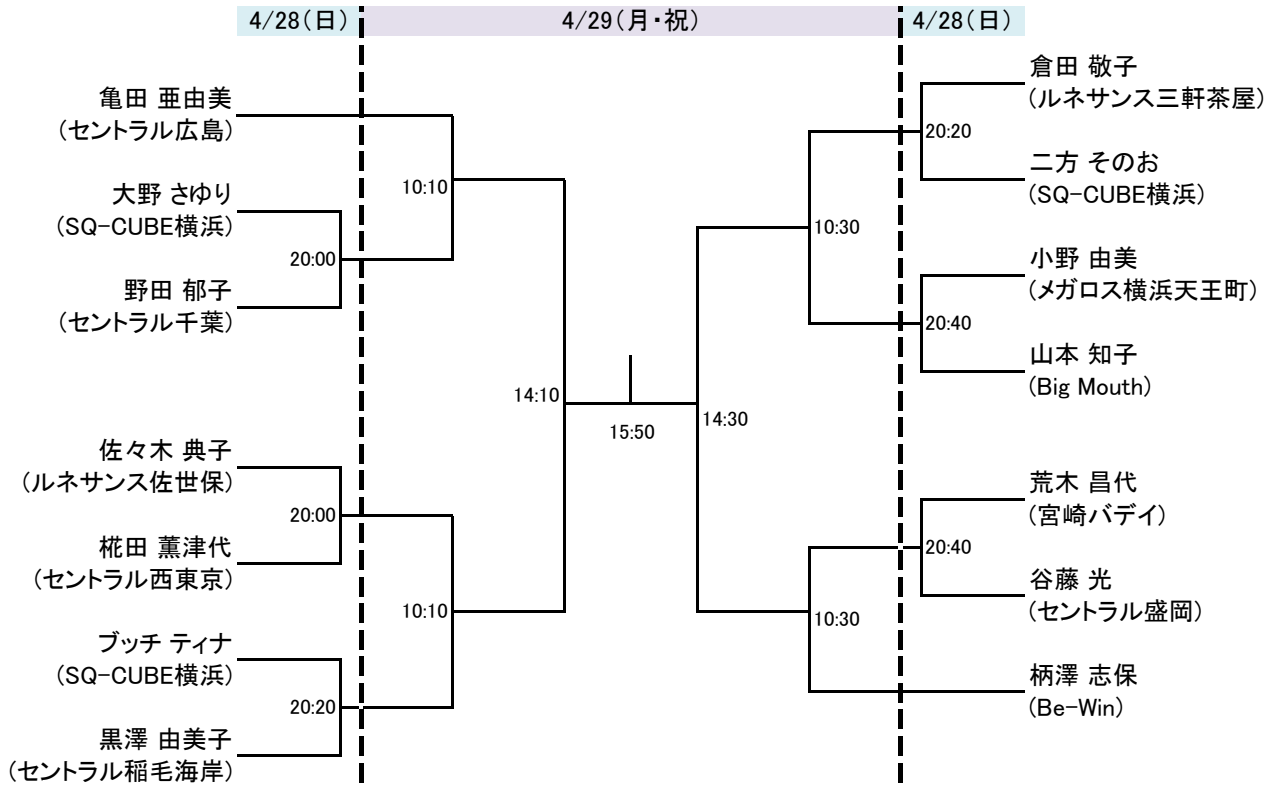

以上

選手権男子本戦

選手権男子予選(1/2)

選手権男子予選(2/2)

選手権女子本戦

選手権女子予選(1/2) 全て4/27(土)

選手権女子予選(2/2) 全て4/27(土)

フレンドA男子

フレンドA女子

フレンドB男子  
全て4/29(月・祝)

フレンドB女子 全て4/29(月・祝)

Over35男子

Over35女子

Under17男子 全て4/29(月・祝)

予選リーグA

	加藤 綸	伊藤 幹太	鈴木 瀧雅	篠宮 尊	勝敗
加藤 綸 (SQMアカデミー)		9:30	10:50	12:10	
伊藤 幹太 (鋸南クロススポーツクラブ)			12:10	10:50	
鈴木 瀧雅 (Ash)				9:30	
篠宮 尊 (鋸南クロススポーツクラブ)					