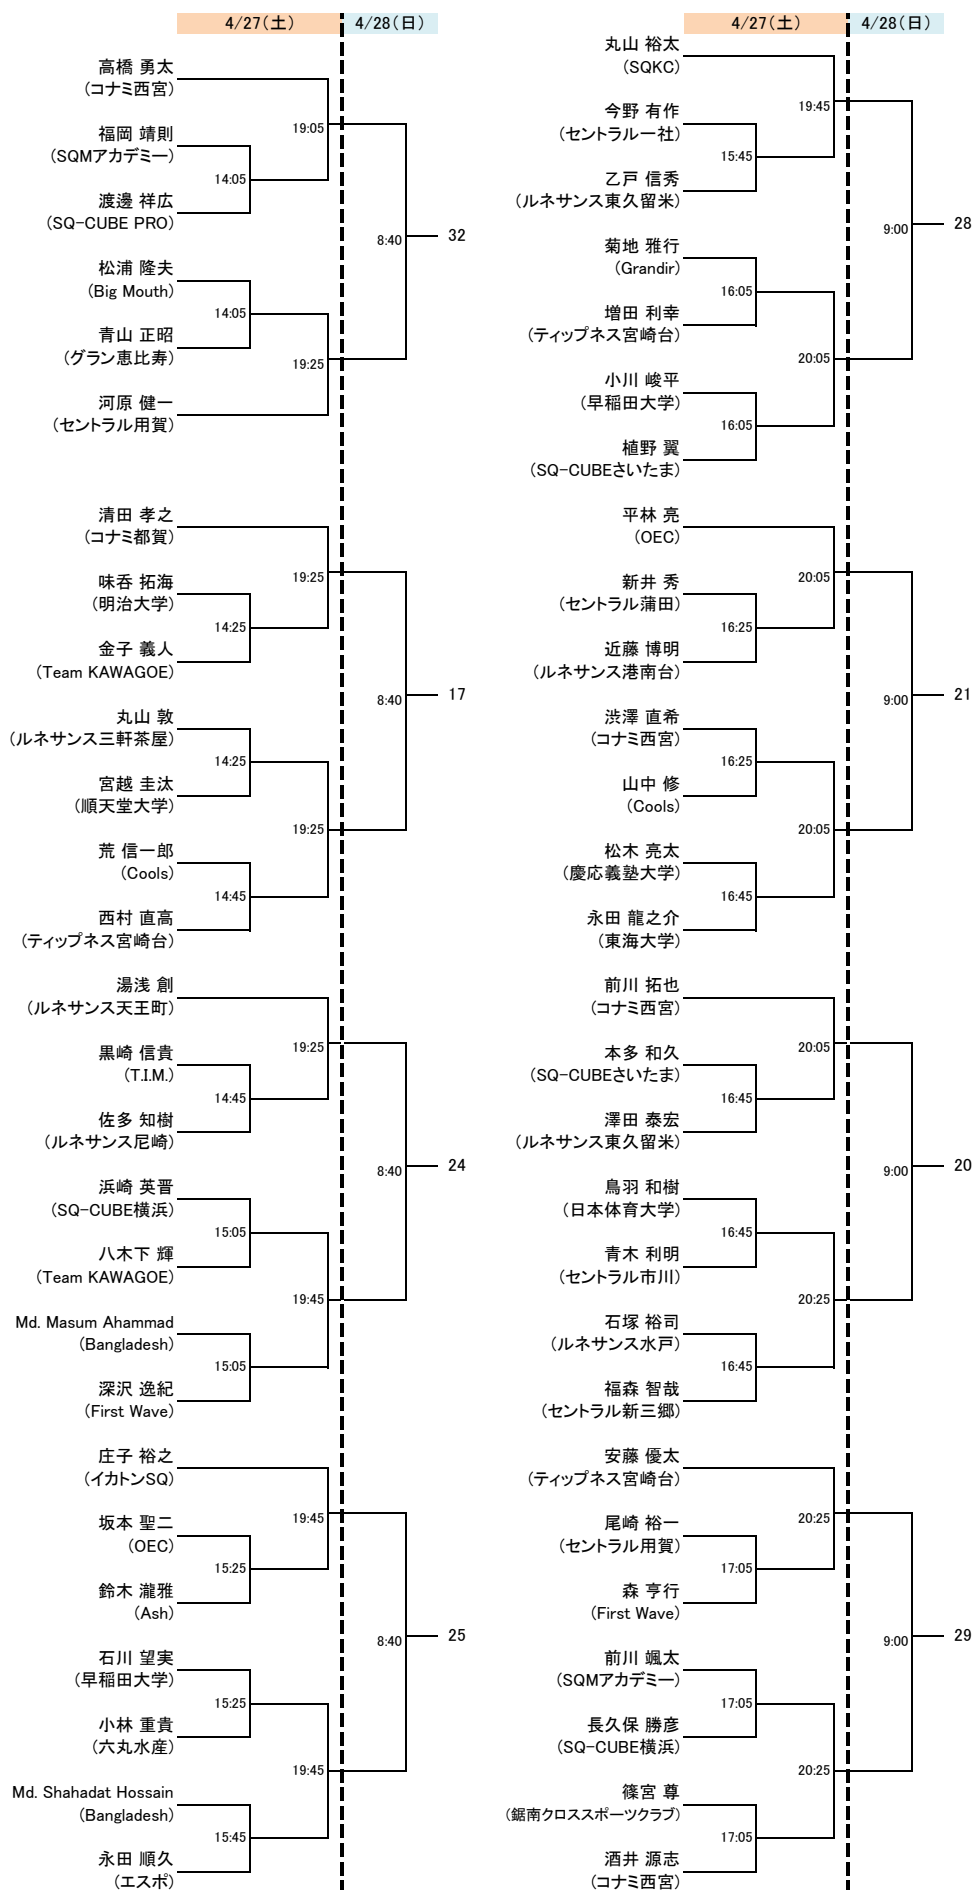

### 大会競技上の注意事項

- 本大会のルールはJSAのルールに則って行ないます。  
選手権男女本戦: PAR11 5ゲーム/ノックアップ左右合計4分(2019年度よりルール改正)  
それ以外 : PAR11 3ゲーム/ノックアップ左右合計3分
- 選手は試合予定時刻を5分経過してコートに入らない場合は棄権とみなします。  
進行上、開始時刻が早くなる/遅くなる場合もありますので会場の進行表に常にご注意ください。  
※会場外でもスマートフォン、タブレットで進行表を確認できるようしますので、ご参考ください。  
URLについては、神奈川県支部のTwitter(@KanagawaSquash)、Facebook(<https://www.facebook.com/SQkanagawa/>)に掲載します。
- 勝者:レフリー、敗者:マーカーとしますので試合後、両者は次の試合のレフリー、マーカーは責任を持って行ってください。  
出来ない場合は、必ず代理の方をご用意ください。  
円滑な運営にご協力をお願いいたします。  
※Under13~フレンドA出場者で、審判が不慣れな方には、スタッフが一緒に付き添うことも可能です。  
心配な方は、事前に神奈川県支部(squash\_kanagawa@yahoo.co.jp)までご連絡ください。
- 19歳未満の選手は、必ずWSF公認アイガード([http://squash.or.jp/squash/rule/guideline\\_01.html](http://squash.or.jp/squash/rule/guideline_01.html))を着用ください。  
(貸し出しはできないので必ずご持参ください)  
※怪我防止の観点から、年齢にかかわらずアイガードの着用を推奨します。
- 選手権男子は、半袖のゲームシャツ着用、女子は上下コーディネートされたものの着用とします。  
※他の大会Tシャツ(例:全日本スカッシュ選手権大会の参加賞)での出場は、できません。  
※学校名の入ったウェアを着用する際は、在学(もしくは卒業)していることを条件とします。
- 選手権男女では、フルレングスの高機能タイツおよび高機能ロングスリーブ・シャツの利用は禁止とします。  
※試合中、試合後に着用が発覚した場合は、いかなる理由であっても失格扱いとしますのでご注意ください。  
※詳細は、協会のサイトにある説明をご覧ください。(http://squash.or.jp/squash/rule/guideline\_04.html)
- 試合中の事故、盗難につきましては主催者、施設側は一切の責任を負いませんので自己の責任において処理をしてください。  
**【重要】**  
**残念ながら大会期間中を狙った金品の盗難が発生しています。**  
**貴重品(特に財布)を荷物置き場のラケットバックに入れたままにしないなど、ご自身で対策を必ず講じてください。**
- 試合中の怪我につきましては、主催者側で加入予定の傷害保険で対応できる場合があります。  
※ただし、アイシング用の氷提供などは行なっていません。
- ビデオやカメラによる試合撮影は、事前に対象選手の了解を取るようになしてください。  
※SNSなどに投稿する際は、誹謗中傷に繋がらないように配慮ください。
- ご都合により大会を棄権される場合は、お早めにご連絡ください。  
メール:squash\_kanagawa@yahoo.co.jp  
電話 :090-1842-9718(神奈川県支部 高橋携帯)

以上

選手権男子本戦

選手権男子予選(1/2)

選手権男子予選(2/2)

選手権女子本戦

選手権女子予選(1/2) 全て4/27(土)

選手権女子予選(2/2) 全て4/27(土)

フレンドA男子