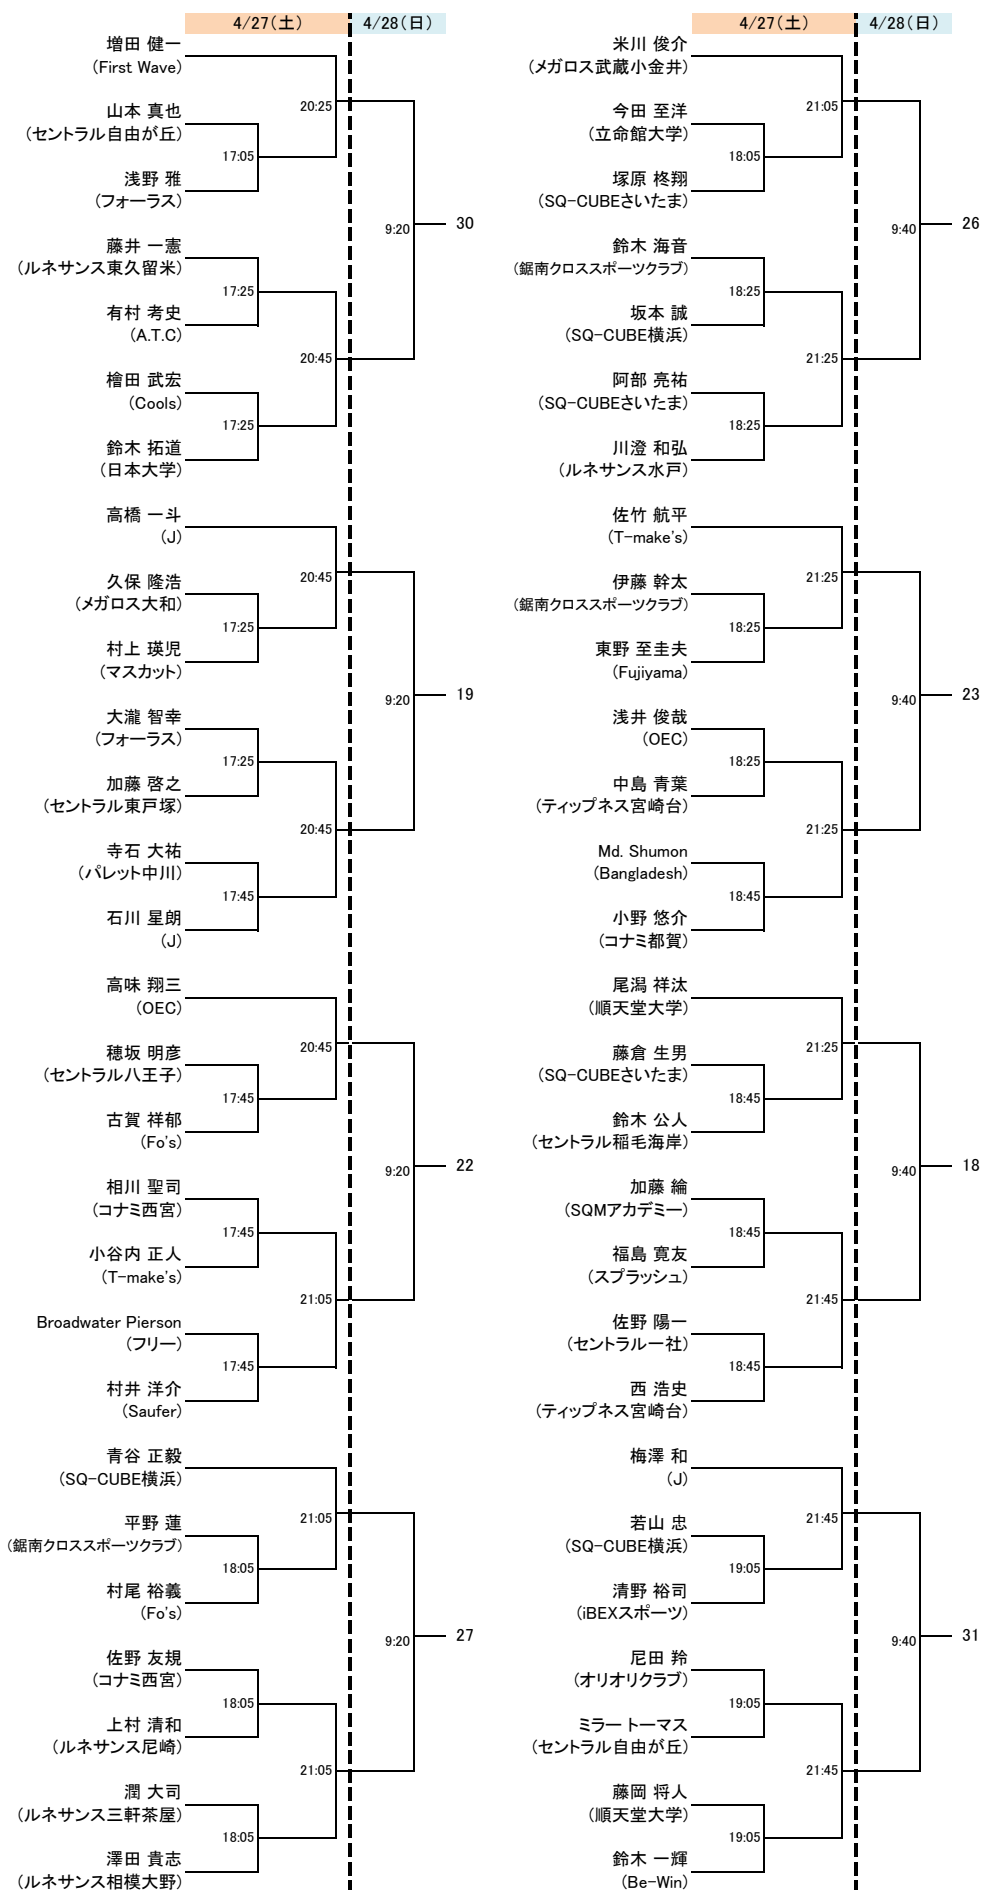

以上

選手権男子本戦

選手権男子予選(1/2)

選手権男子予選(2/2)

選手権女子本戦

選手権女子予選(1/2) 全て4/27(土)

選手権女子予選(2/2) 全て4/27(土)

フレンドA男子