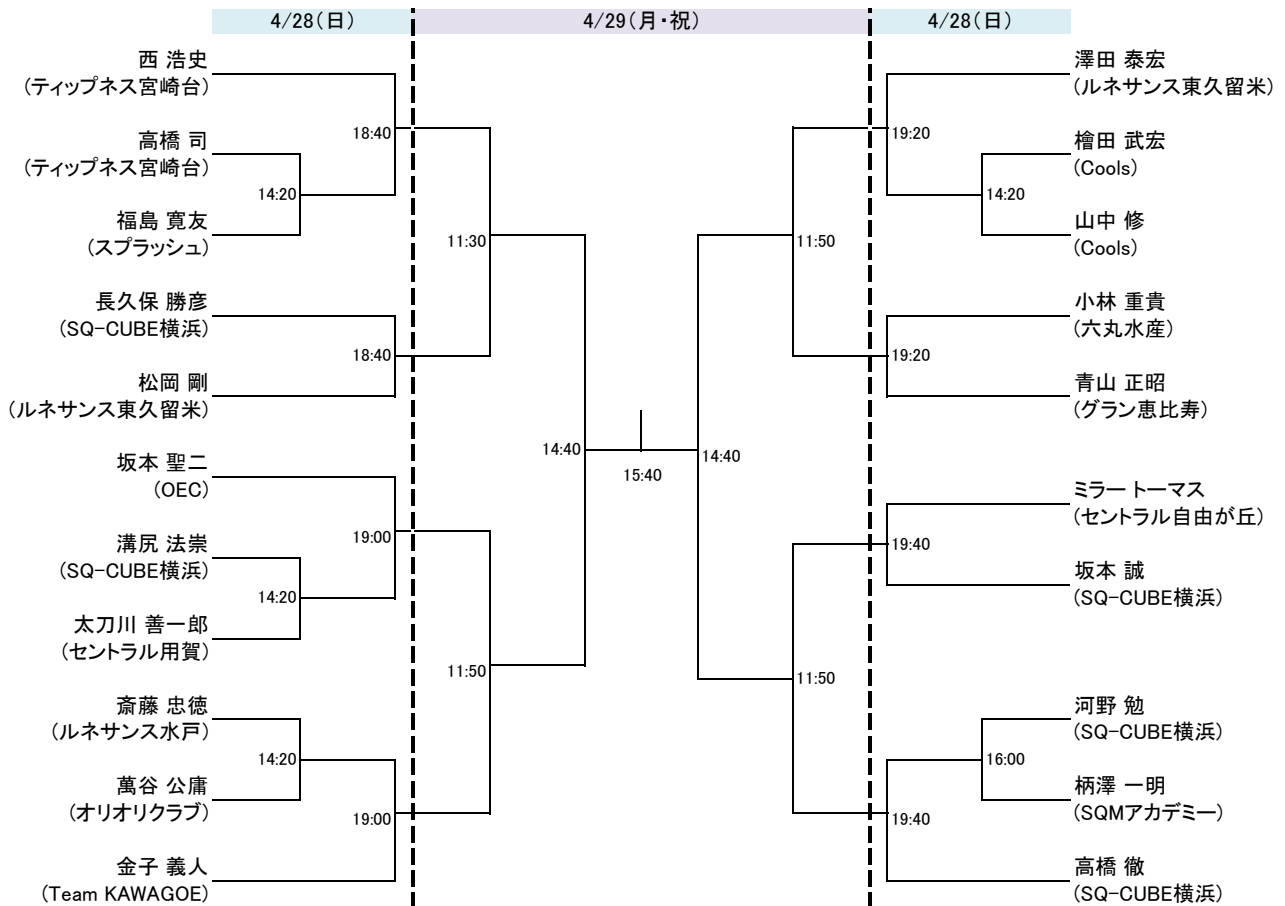

以上

選手権男子本戦

選手権男子予選(1/2)

選手権男子予選(2/2)

選手権女子本戦

選手権女子予選(1/2) 全て4/27(土)

選手権女子予選(2/2) 全て4/27(土)

フレンドA男子

フレンドA女子

フレンドB男子  
全て4/29(月・祝)

フレンドB女子 全て4/29(月・祝)

Over35男子

Over35女子

Under17男子 全て4/29(月・祝)

予選リーグA

	加藤 綸	伊藤 幹太	鈴木 瀧雅	篠宮 尊	勝敗
加藤 綸 (SQMアカデミー)		9:30	10:50	12:10	
伊藤 幹太 (鋸南クロススポーツクラブ)			12:10	10:50	
鈴木 瀧雅 (Ash)				9:30	
篠宮 尊 (鋸南クロススポーツクラブ)					