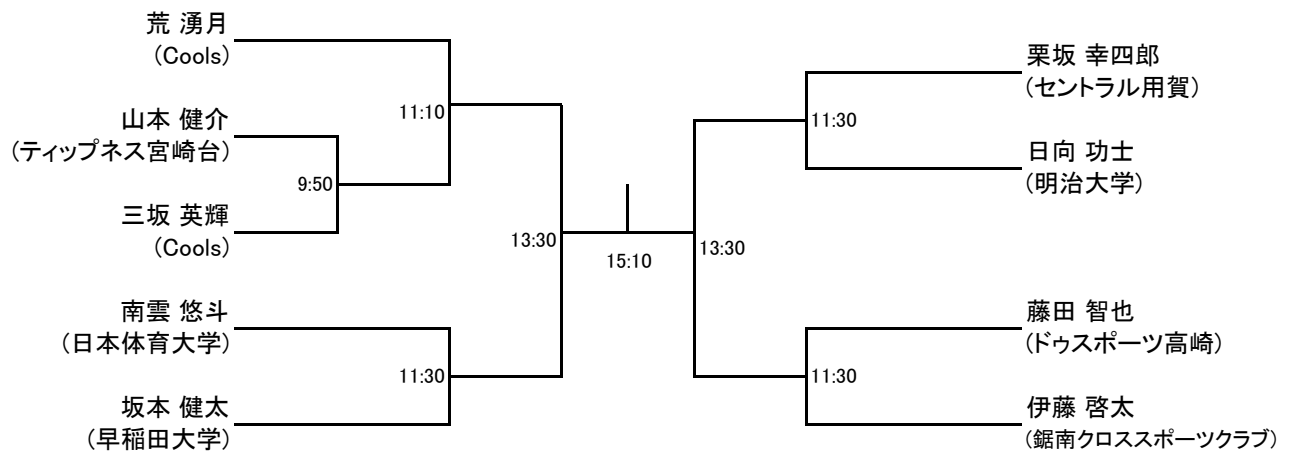

フレンドB男子
全て4/29(月・祝)