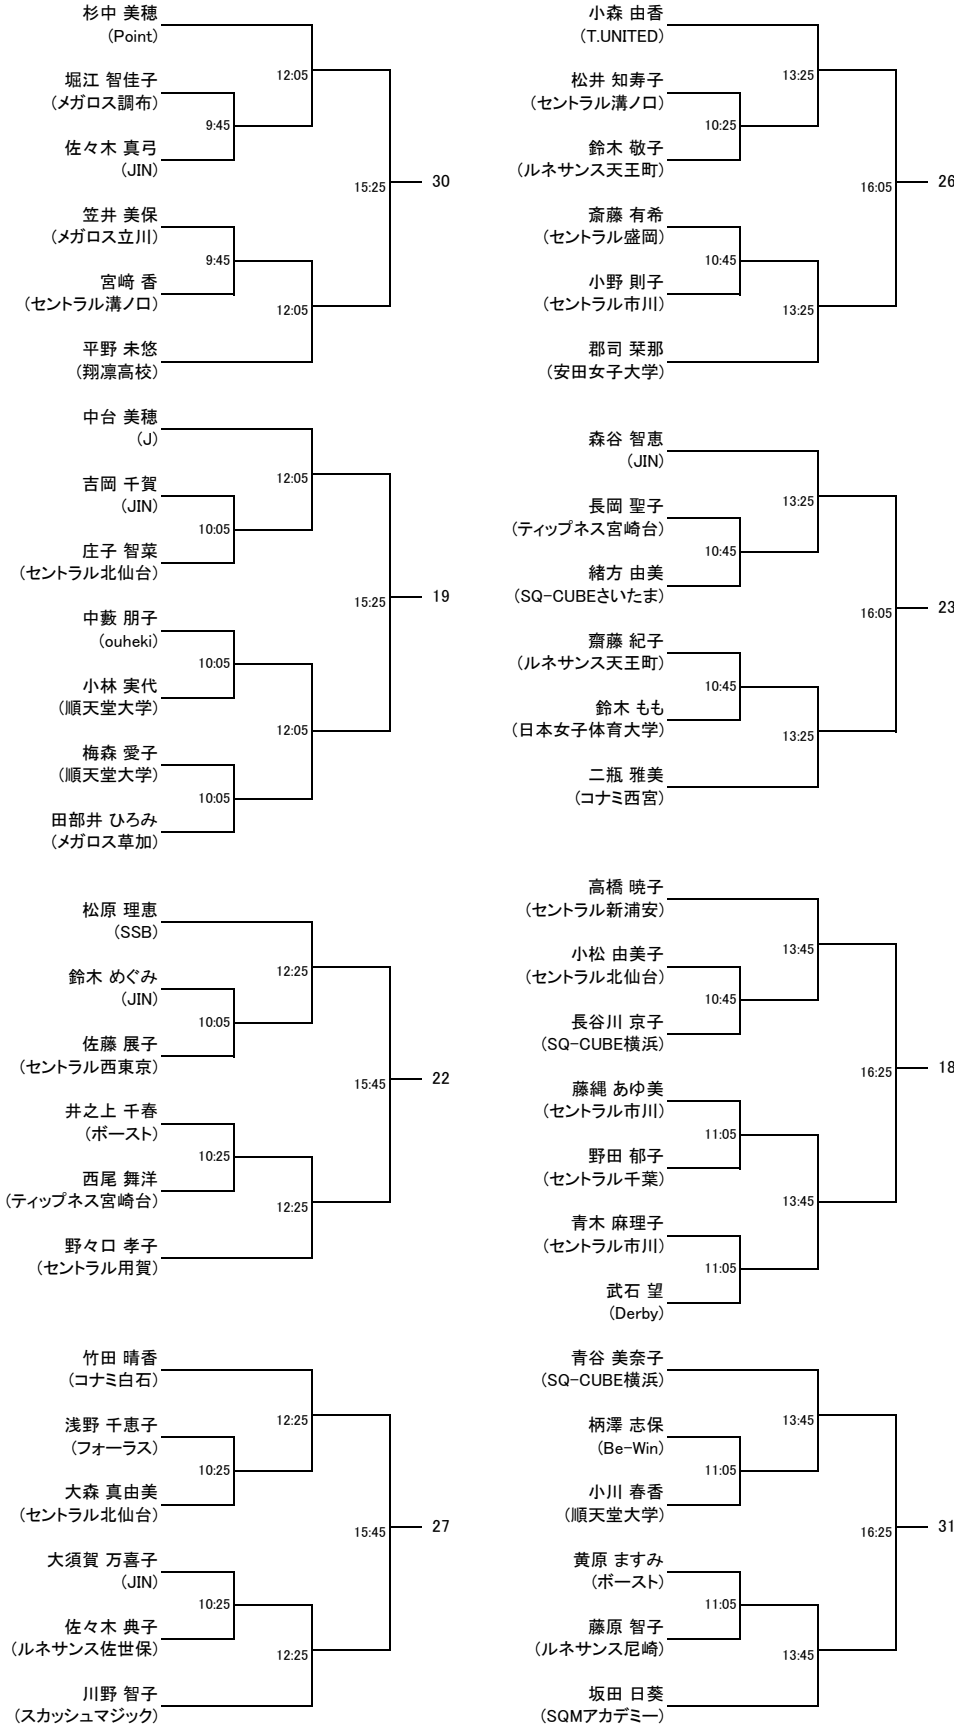

以上

選手権男子本戦

選手権男子予選(1/2)

選手権男子予選(2/2)

選手権女子本戦

選手権女子予選(1/2) 全て4/27(土)

選手権女子予選(2/2) 全て4/27(土)

フレンドA男子