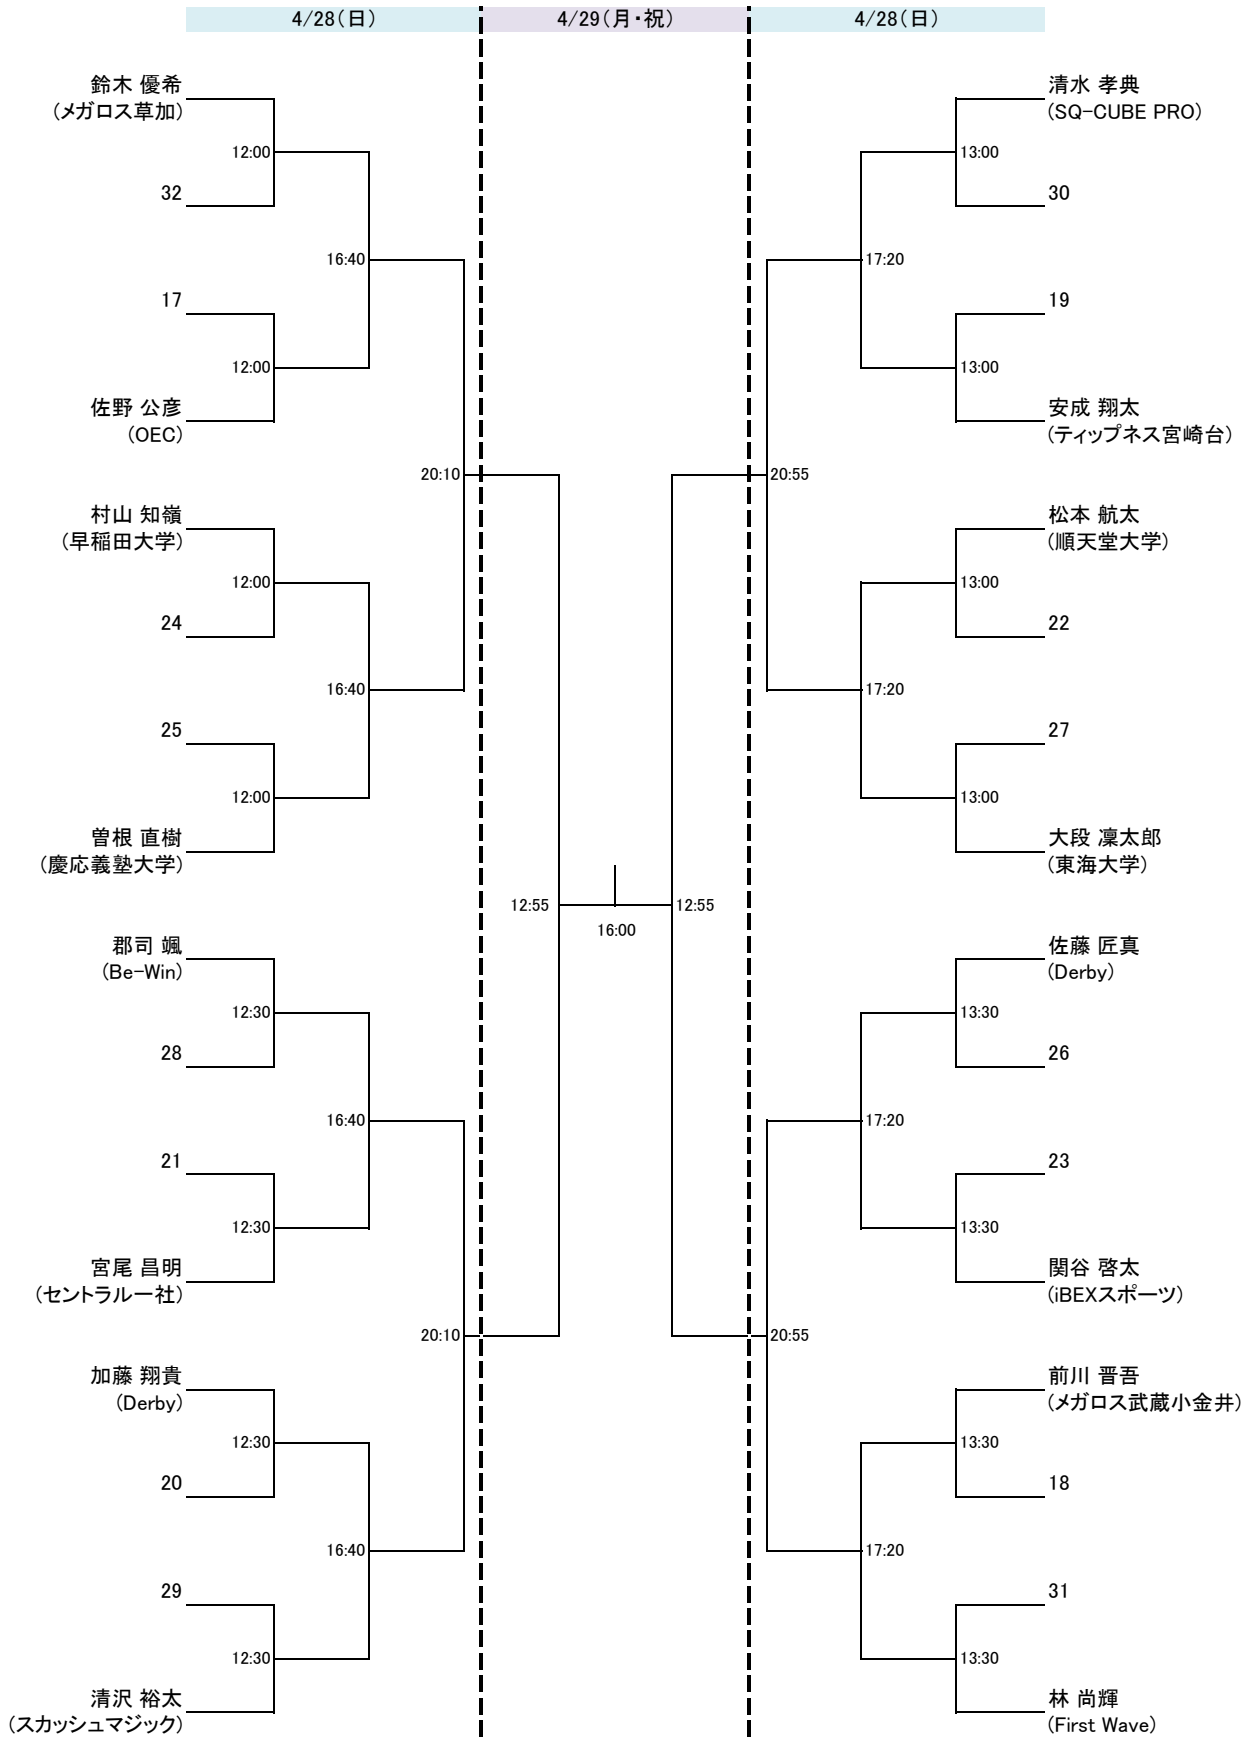

### 大会競技上の注意事項

- 本大会のルールはJSAのルールに則って行ないます。  
選手権男女本戦: PAR11 5ゲーム/ノックアップ左右合計4分(2019年度よりルール改正)  
それ以外 : PAR11 3ゲーム/ノックアップ左右合計3分
- 選手は試合予定時刻を5分経過してコートに入らない場合は棄権とみなします。  
進行上、開始時刻が早くなる/遅くなる場合もありますので会場の進行表に常にご注意ください。  
※会場外でもスマートフォン、タブレットで進行表を確認できるようしますので、ご参考ください。  
URLについては、神奈川県支部のTwitter(@KanagawaSquash)、Facebook(<https://www.facebook.com/SQkanagawa/>)に掲載します。
- 勝者:レフリー、敗者:マーカーとしますので試合後、両者は次の試合のレフリー、マーカーは責任を持って行ってください。  
出来ない場合は、必ず代理の方をご用意ください。  
円滑な運営にご協力をお願いいたします。  
※Under13~フレンドA出場者で、審判が不慣れな方には、スタッフが一緒に付き添うことも可能です。  
心配な方は、事前に神奈川県支部(squash\_kanagawa@yahoo.co.jp)までご連絡ください。
- 19歳未満の選手は、必ずWSF公認アイガード([http://squash.or.jp/squash/rule/guideline\\_01.html](http://squash.or.jp/squash/rule/guideline_01.html))を着用ください。  
(貸し出しはできないので必ずご持参ください)  
※怪我防止の観点から、年齢にかかわらずアイガードの着用を推奨します。
- 選手権男子は、半袖のゲームシャツ着用、女子は上下コーディネートされたものの着用とします。  
※他の大会Tシャツ(例:全日本スカッシュ選手権大会の参加賞)での出場は、できません。  
※学校名の入ったウェアを着用する際は、在学(もしくは卒業)していることを条件とします。
- 選手権男女では、フルレングスの高機能タイツおよび高機能ロングスリーブ・シャツの利用は禁止とします。  
※試合中、試合後に着用が発覚した場合は、いかなる理由であっても失格扱いとしますのでご注意ください。  
※詳細は、協会のサイトにある説明をご覧ください。(http://squash.or.jp/squash/rule/guideline\_04.html)
- 試合中の事故、盗難につきましては主催者、施設側は一切の責任を負いませんので自己の責任において処理をしてください。  
**【重要】**  
**残念ながら大会期間中を狙った金品の盗難が発生しています。**  
**貴重品(特に財布)を荷物置き場のラケットバックに入れたままにしないなど、ご自身で対策を必ず講じてください。**
- 試合中の怪我につきましては、主催者側で加入予定の傷害保険で対応できる場合があります。  
※ただし、アイシング用の氷提供などは行なっていません。
- ビデオやカメラによる試合撮影は、事前に対象選手の了解を取るようになしてください。  
※SNSなどに投稿する際は、誹謗中傷に繋がらないように配慮ください。
- ご都合により大会を棄権される場合は、お早めにご連絡ください。  
メール:squash\_kanagawa@yahoo.co.jp  
電話 :090-1842-9718(神奈川県支部 高橋携帯)

以上

選手権男子本戦

選手権男子予選(1/2)

選手権男子予選(2/2)

選手権女子本戦

選手権女子予選(1/2) 全て4/27(土)

選手権女子予選(2/2) 全て4/27(土)

フレンドA男子