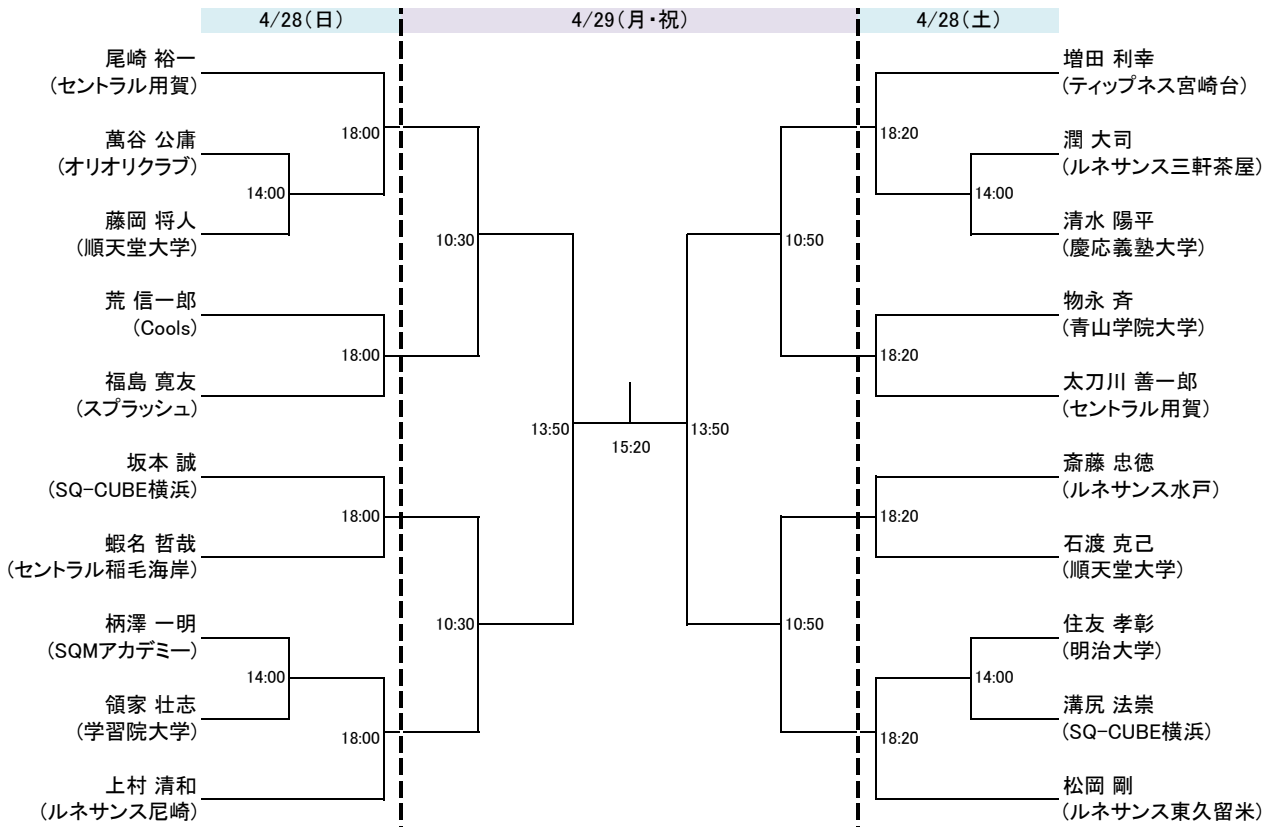

以上

選手権男子本戦

選手権男子予選(1/2)

選手権男子予選(2/2)

選手権女子本戦

選手権女子予選(1/2) 全て4/27(土)

選手権女子予選(2/2) 全て4/27(土)

フレンドA男子