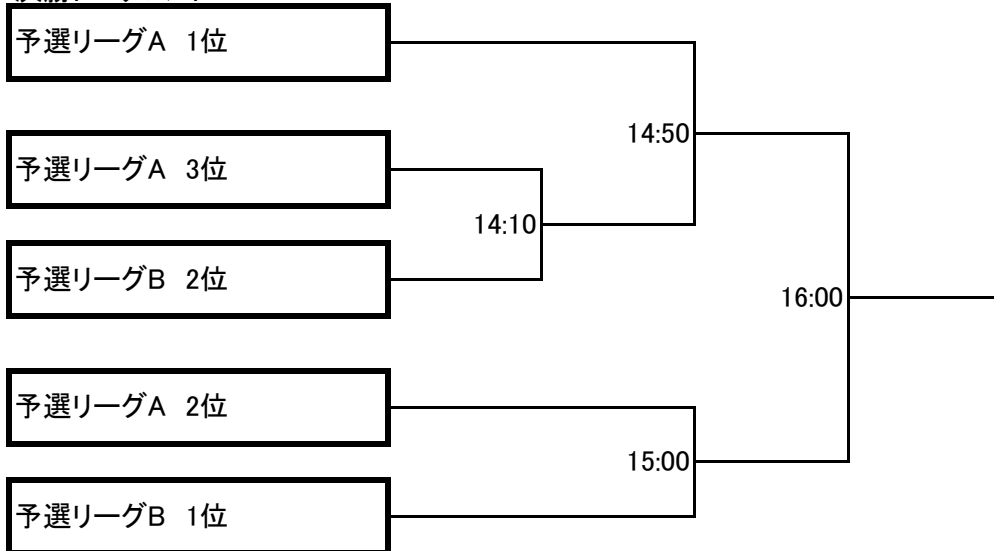

Under17男子 全て4/29(月・祝)

予選リーグA

	加藤 綸	伊藤 幹太	鈴木 瀧雅	篠宮 尊	勝敗
加藤 綸 (SQMアカデミー)		9:30	10:50	12:10	
伊藤 幹太 (鋸南クロススポーツクラブ)			12:10	10:50	
鈴木 瀧雅 (Ash)				9:30	
篠宮 尊 (鋸南クロススポーツクラブ)					

予選リーグB

	塚原 柊翔	中島 青葉	尼田 矜	勝敗
塚原 柊翔 (SQ-CUBEさいたま)		9:30	12:30	
中島 青葉 (ティップネス宮崎台)			11:10	
尼田 矜 (オリオリクラブ)				

決勝トーナメント