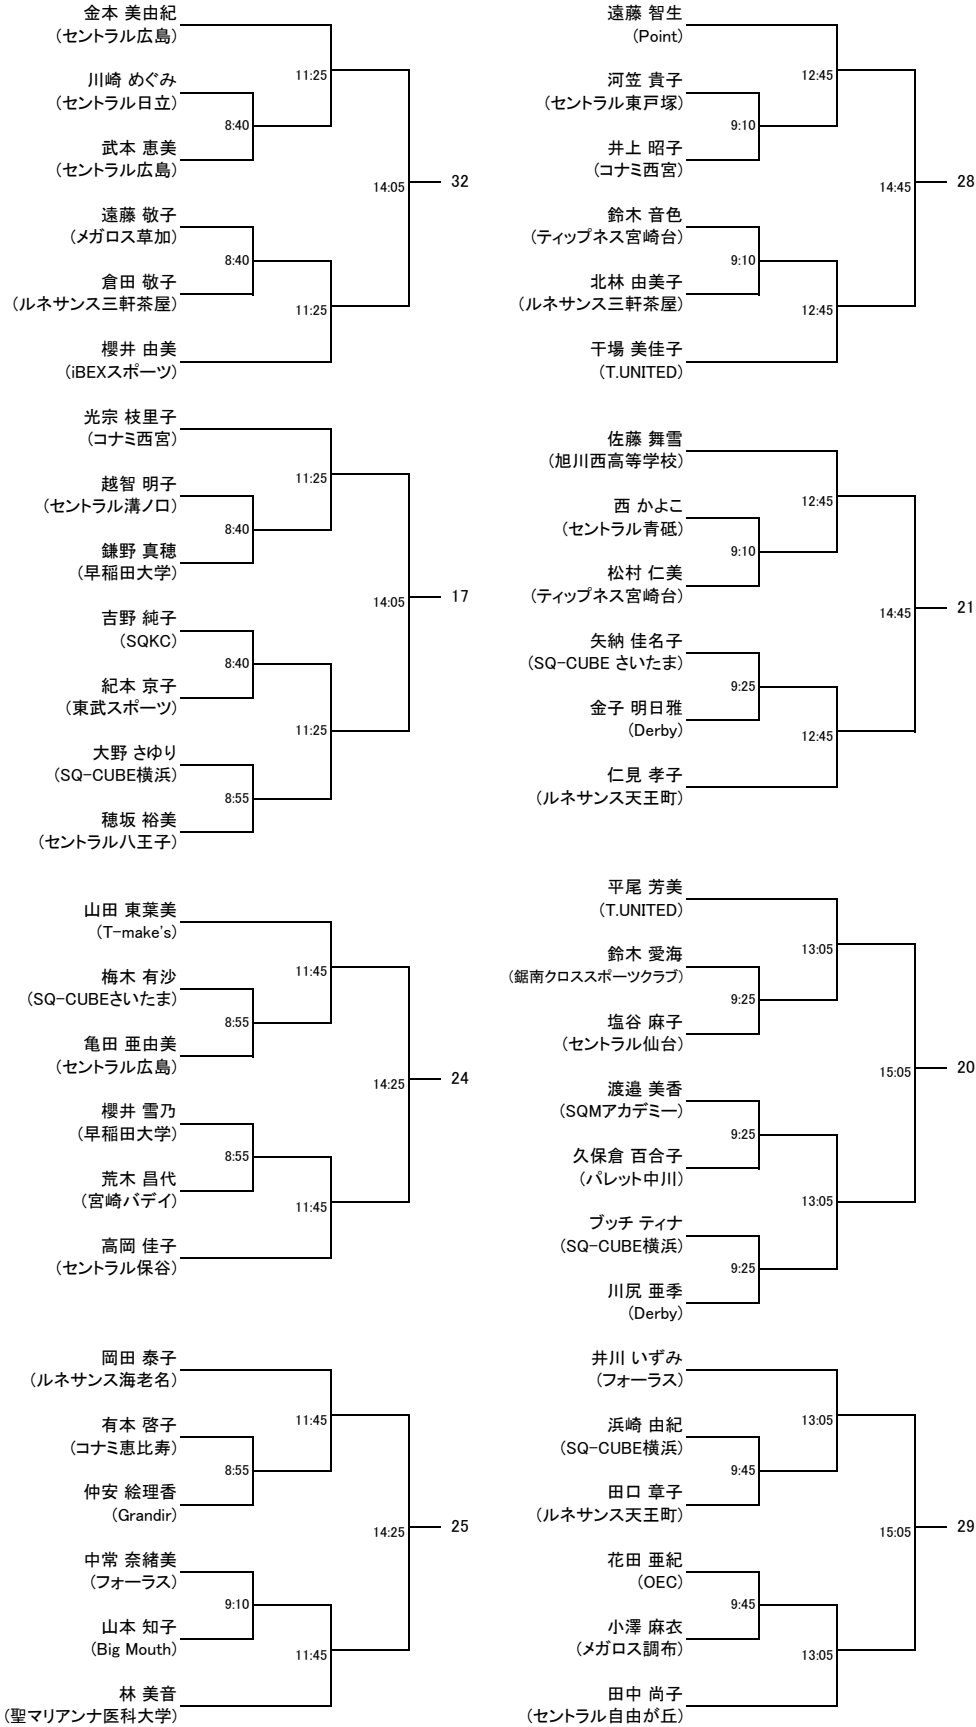

以上

選手権男子本戦

選手権男子予選(1/2)

選手権男子予選(2/2)

選手権女子本戦

選手権女子予選(1/2) 全て4/27(土)

選手権女子予選(2/2) 全て4/27(土)

フレンドA男子