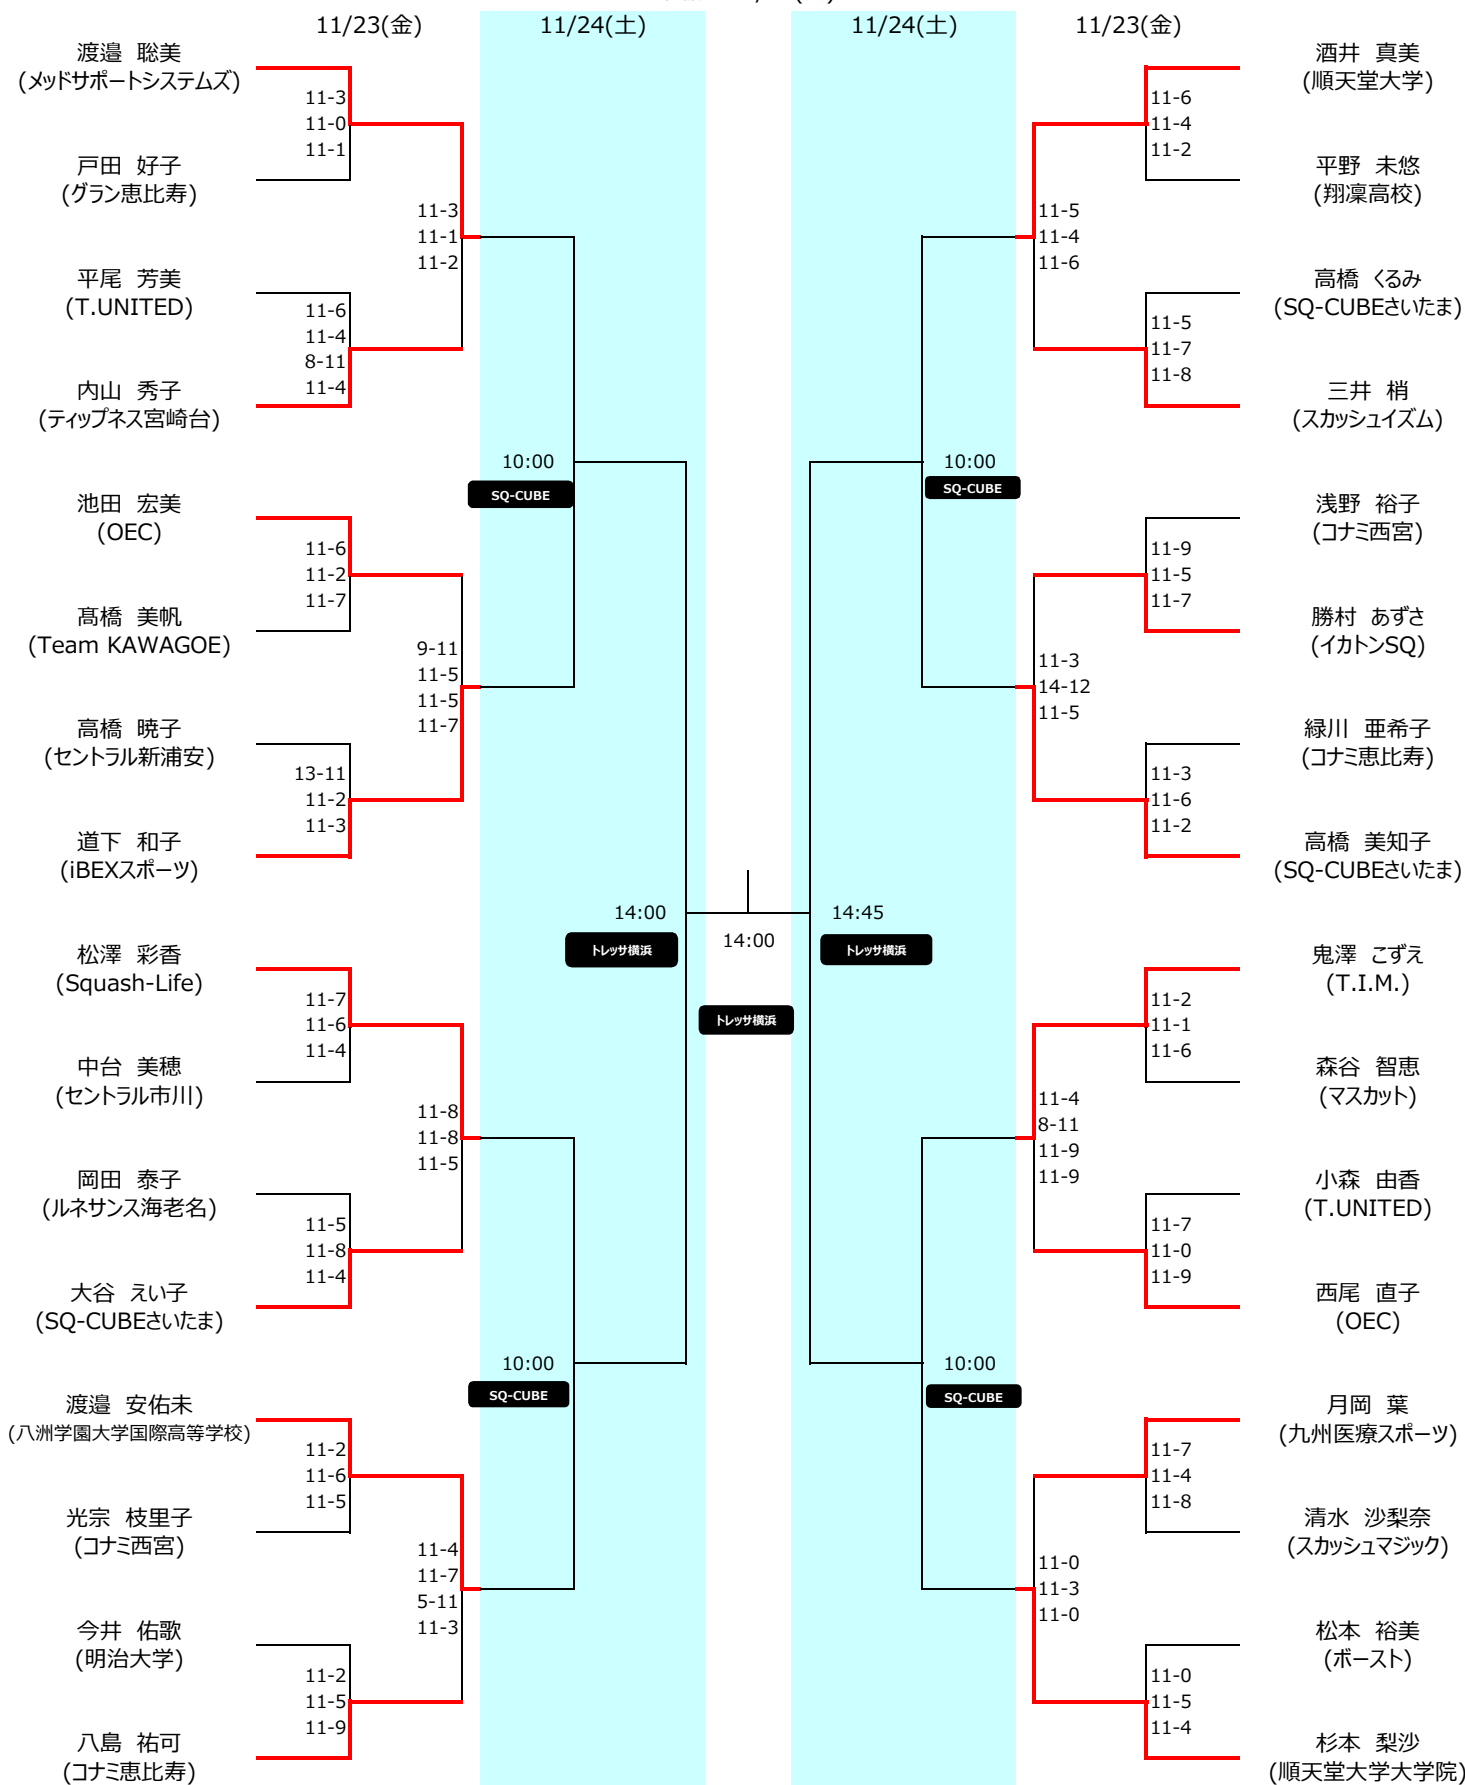

選手権女子本戦

決勝：11/25(日)

決勝・準決勝は、トレッサ横浜会場で行います。