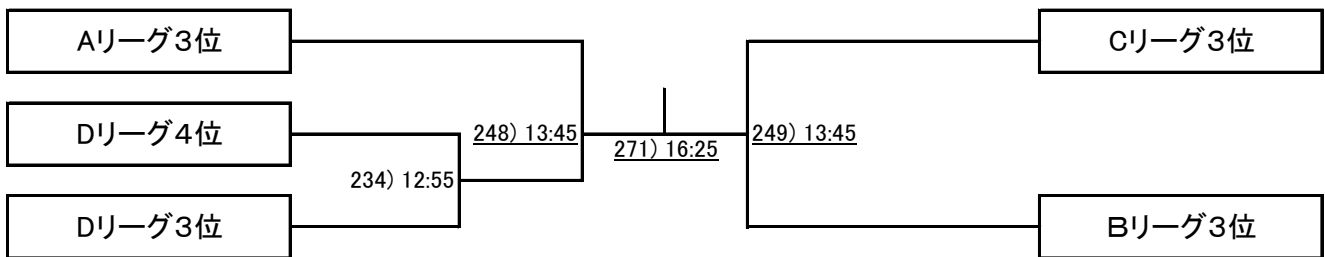

下位リーグ

※トーナメント戦については、上位トーナメント決勝戦のみラリーポイント11点5ゲームマッチ(タイブレーク無し)を行います。
その他の試合については、ラリーポイント11点3ゲームマッチ(タイブレーク無し)を行います。(3位決定戦は行いません。)