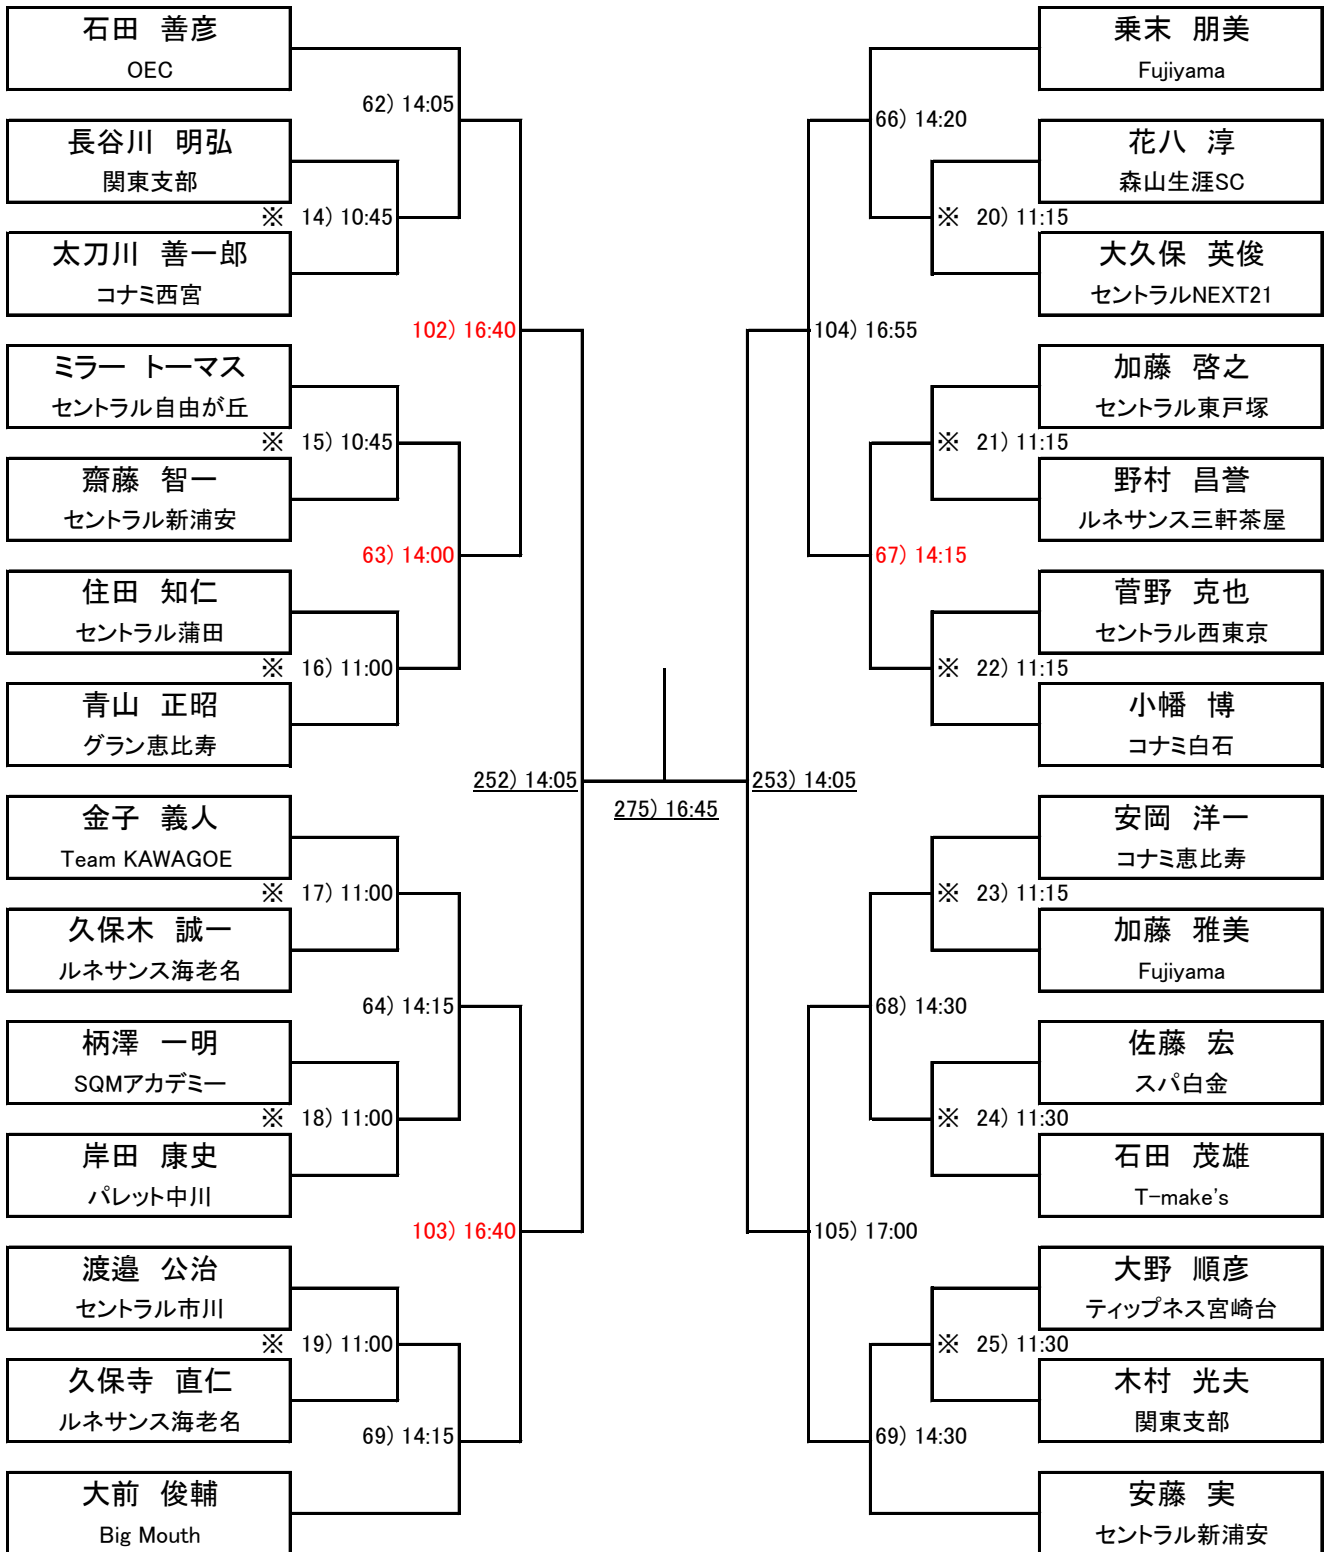

Over 50 男子

※準決勝、決勝戦のみラリーポイント11点5ゲームマッチ(タイブレーク無し)を行います。
その他の試合については、ラリーポイント11点3ゲームマッチ(タイブレーク無し)を行います。(3位決定戦は行いません。)
※ ※印のついた枠の初戦敗退者は、二日目にコンソレーション(ラリーポイント11点1ゲームマッチ・タイブレーク無し)を行います。
コンソレーションの組み合わせは、本戦ゲーム終了後受付にてくじ引きで行います。
※賞品は本戦の3位までとなります。

ノックアップ 時間

■シングルス戦ノックアップは、フォア45秒・バック45秒・計90秒とします。
■ノックアップは2回打ち、3回目には相手に返すよう心がけてください。
■ノックアップ終了後はコートから出ずに、すぐに試合を始めていただきます。

■ゲームの間の休憩時間は、次の試合の選手にコート内の利用を認めます。
ただし、レフェリーの「フィフティーン・セカンド」のコールでコートの外に速やかに出ること。
ボールは自分で用意し、試合で使用中的のボールを使わないこと。