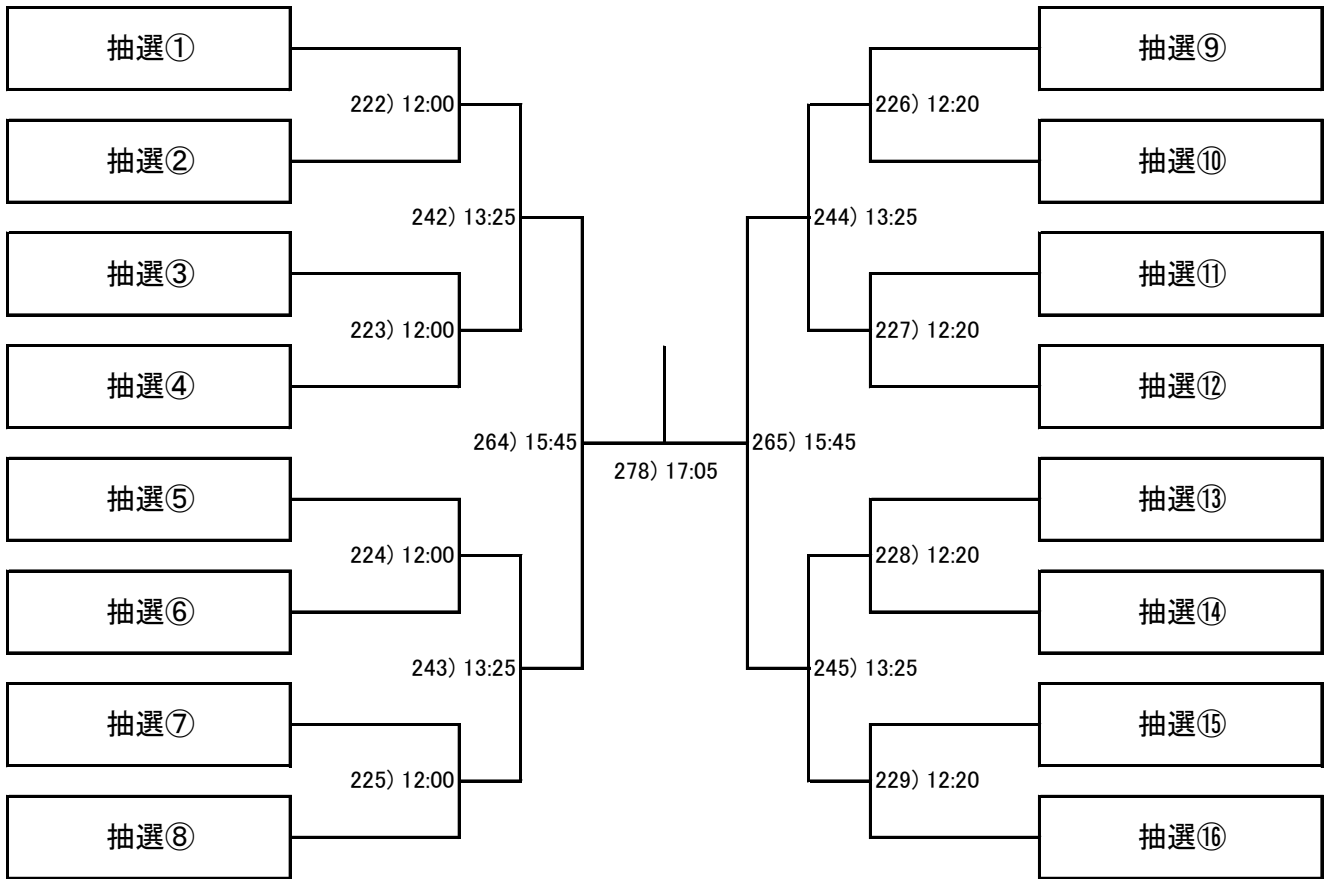

トリオマッチ

※各リーグ1位2位が本戦に出場できます。
※各リーグ3位のうち2チームが敗者復活で本戦に出場が可能です。抽選の方法はフィギュア8またはくじ引きとなります。
※本戦トーナメントは、すべて抽選となります。