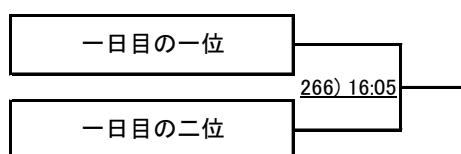

初心者女子(二日目)