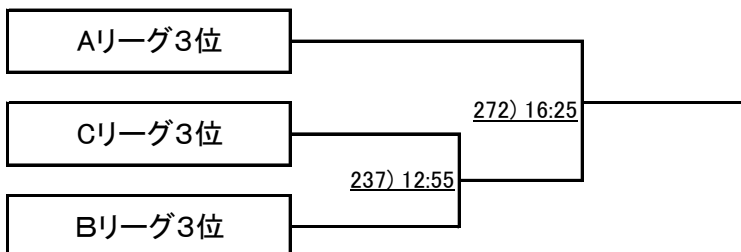

Over 40 男子本戦(二日目)

上位リーグ

下位リーグ

※トーナメント戦については、上位トーナメント決勝戦のみラリーポイント11点5ゲームマッチ(タイブレーク無し)を行います。
その他の試合については、ラリーポイント11点3ゲームマッチ(タイブレーク無し)を行います。(3位決定戦は行いません。)

Over 40 女子本戦(二日目)

上位リーグ

下位リーグ

※トーナメント戦については、上位トーナメント決勝戦のみラリーポイント11点5ゲームマッチ(タイブレーク無し)を行います。
その他の試合については、ラリーポイント11点3ゲームマッチ(タイブレーク無し)を行います。(3位決定戦は行いません。)