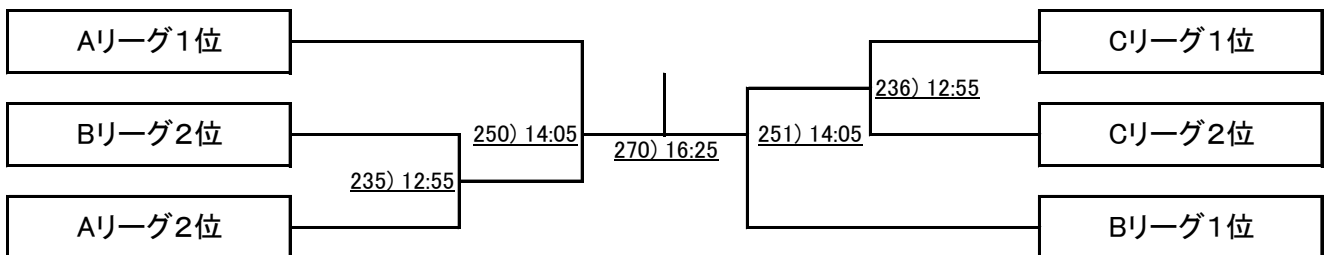

Over 40 男子本戦(二日目)

上位リーグ

下位リーグ

※トーナメント戦については、上位トーナメント決勝戦のみラリーポイント11点5ゲームマッチ(タイブレーク無し)を行います。
その他の試合については、ラリーポイント11点3ゲームマッチ(タイブレーク無し)を行います。(3位決定戦は行いません。)

Over 40 女子本戦(二日目)

上位リーグ

下位リーグ

※トーナメント戦については、上位トーナメント決勝戦のみラリーポイント11点5ゲームマッチ(タイブレーク無し)を行います。
その他の試合については、ラリーポイント11点3ゲームマッチ(タイブレーク無し)を行います。(3位決定戦は行いません。)