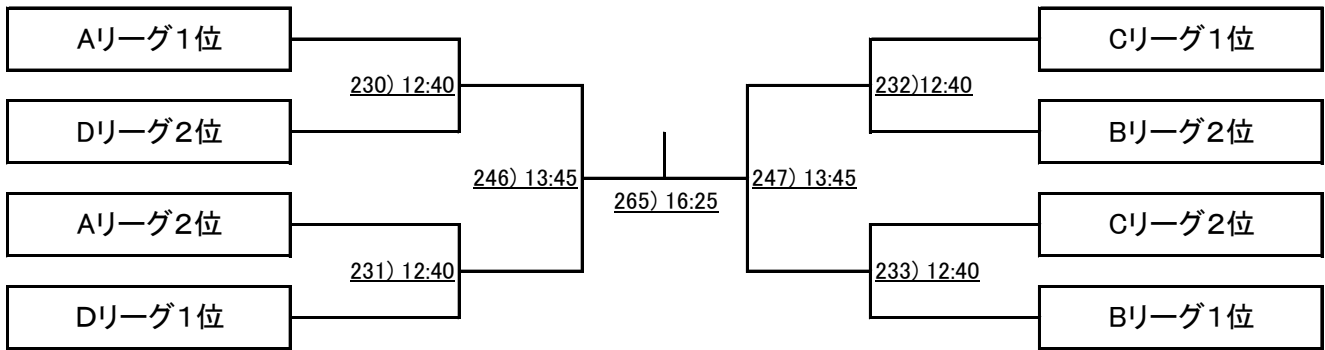

Over 40 男子本戦(二日目)

上位リーグ