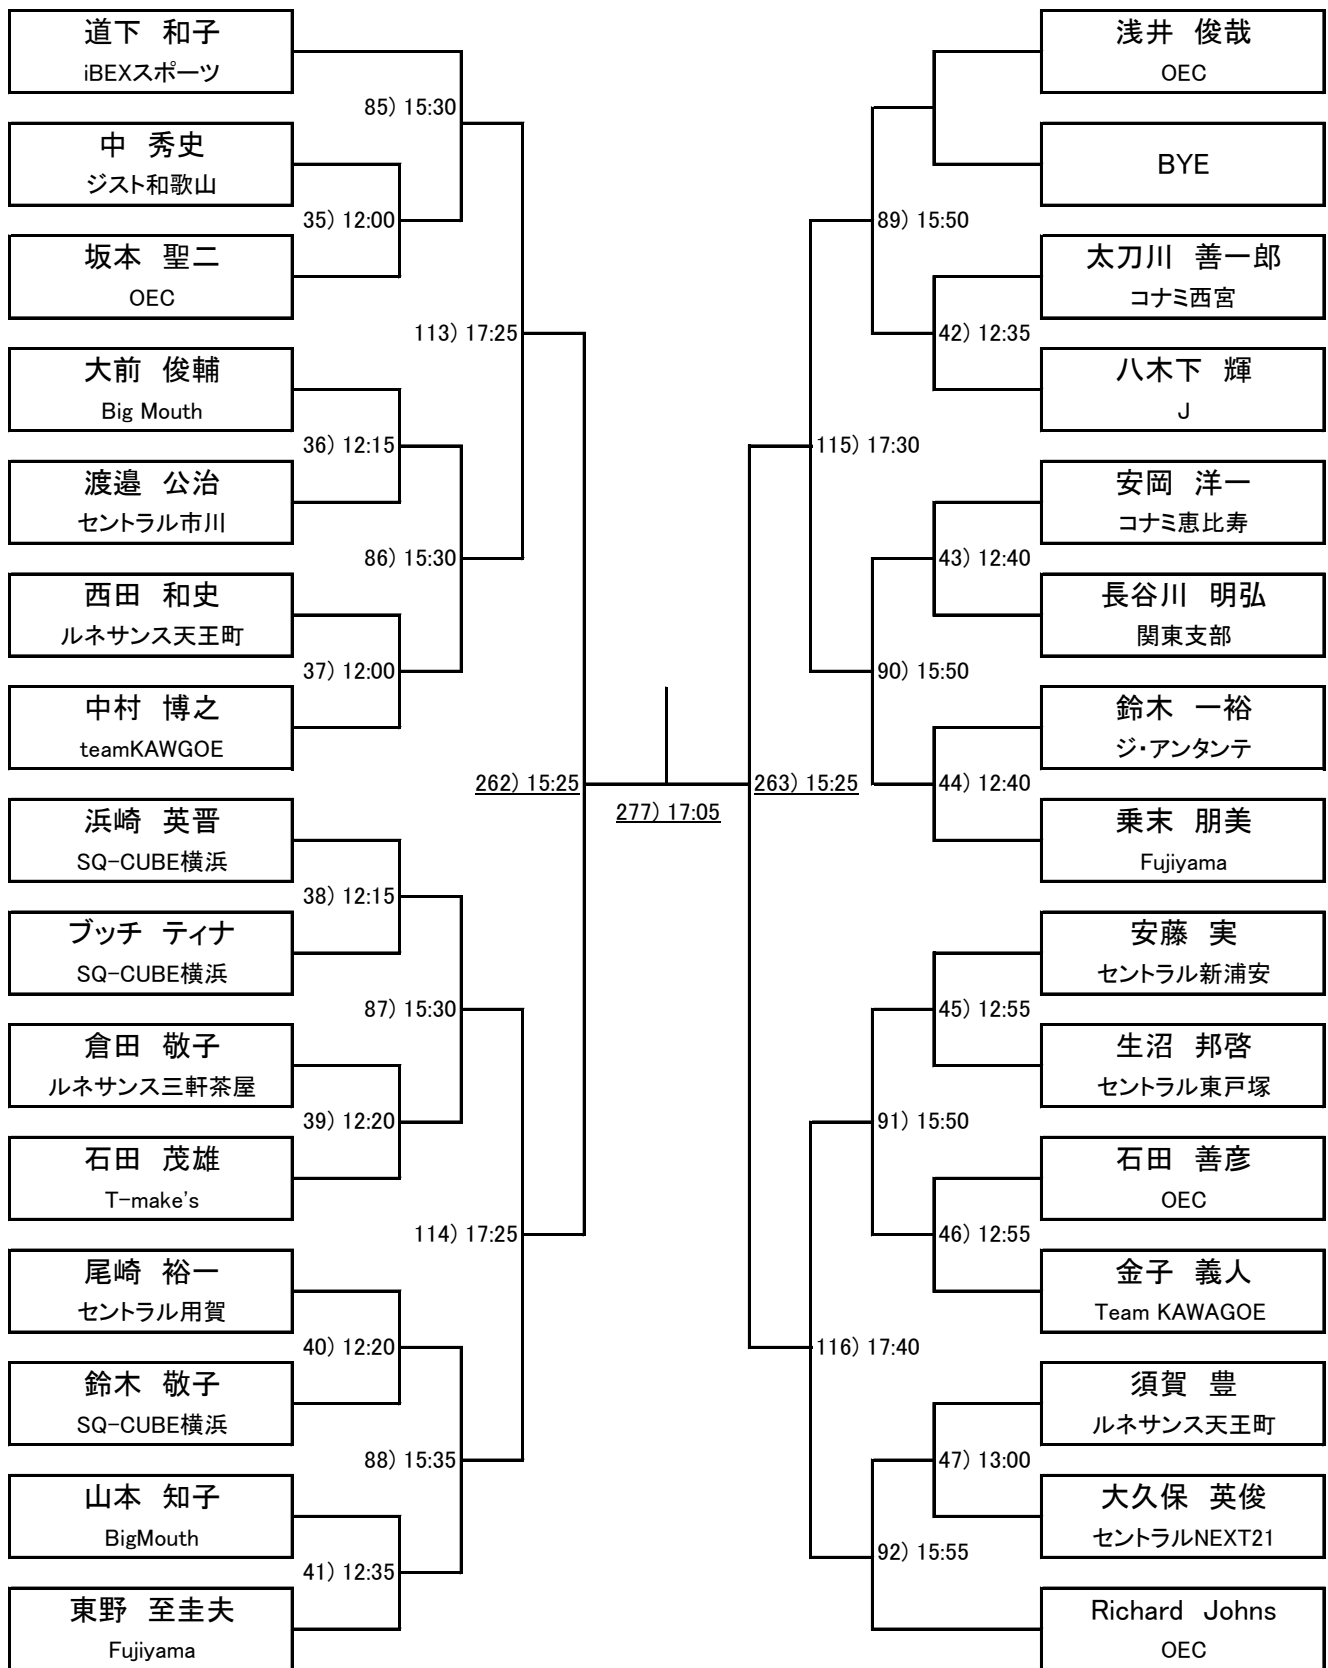

※★は、トリオのシングルでエントリーされた方です。

※オーダー票の紛失は失格となります。取り扱いにはくれぐれもご注意願います。

トリオマッチ

※各リーグ1位2位が本戦に出場できます。
 ※各リーグ3位のうち2チームが敗者復活で本戦に出場が可能です。抽選の方法はフィギュア8またはくじ引きとなります。
 ※本戦トーナメントは、すべて抽選となります。

無差別(※大幅変更。3位以降順位及び他のカテゴリの同対戦考慮)