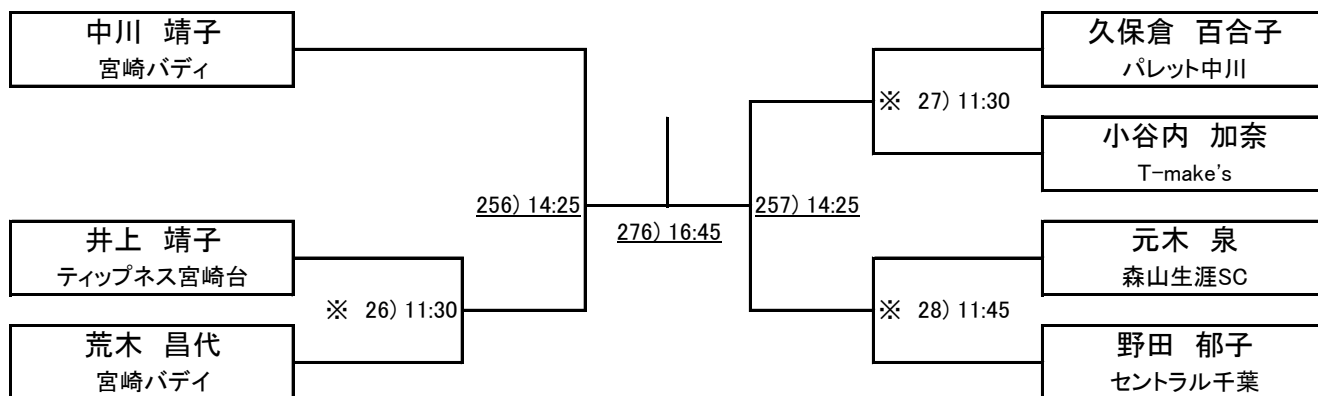

Over 50 女子

Over 60・70 女子(※大幅変更)

※Over 50女子および、Over 60・70女子について、準決勝、決勝戦のみラリーポイント11点5ゲームマッチ(タイブレーク無し)を行います。
その他の試合については、ラリーポイント11点3ゲームマッチ(タイブレーク無し)を行います。(3位決定戦は行いません。)
※※印のついた枠の初戦敗退者は、二日目にコンソレーション(ラリーポイント11点1ゲームマッチ・タイブレーク無し)を行います。
コンソレーションの組み合わせは、本戦ゲーム終了後受付にてくじ引きで行います。

初心者女子(一日目)

	窪田 美緒 宮崎バディ	柴田 恵美 ルネサンス海老名	濃沼 和子 メガロス横浜天王町	小西 好美 メガロス横浜天王町	大角 靖子 SQ-CUBE横浜
窪田 美緒 宮崎バディ		3) 10:00	51) 13:20	93) 16:10	112) 17:25
柴田 恵美 ルネサンス海老名			83) 15:15	111) 17:10	52) 13:15
濃沼 和子 メガロス横浜天王町				4) 10:00	94) 16:15
小西 好美 メガロス横浜天王町					84) 15:15
大角 靖子 SQ-CUBE横浜					

初心者女子(二日目)

※ラリーポイント11点3ゲームマッチ