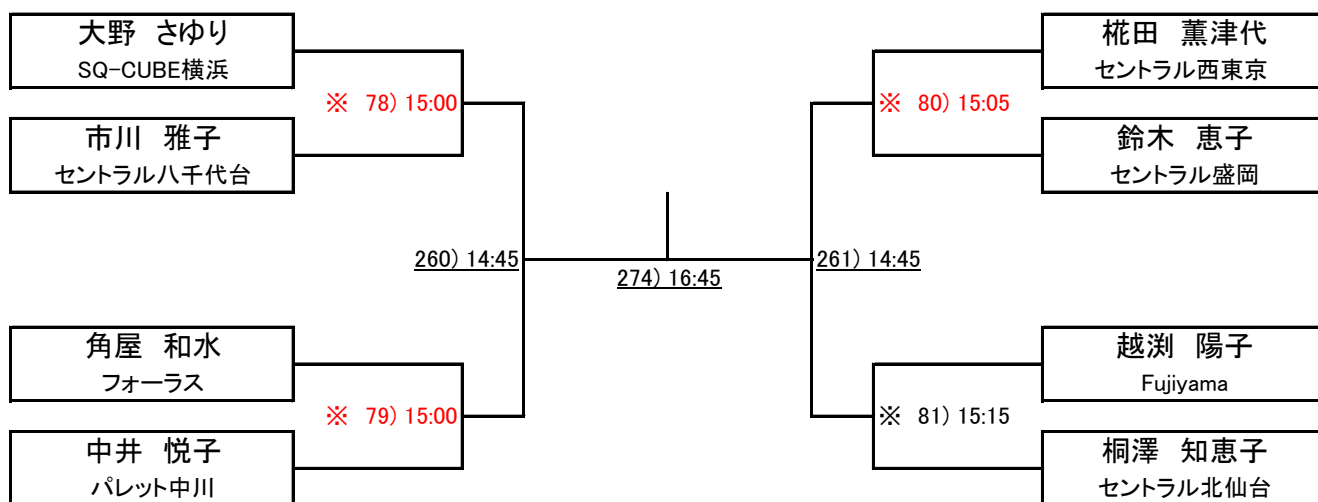

Over 60・70 女子(※大幅変更)