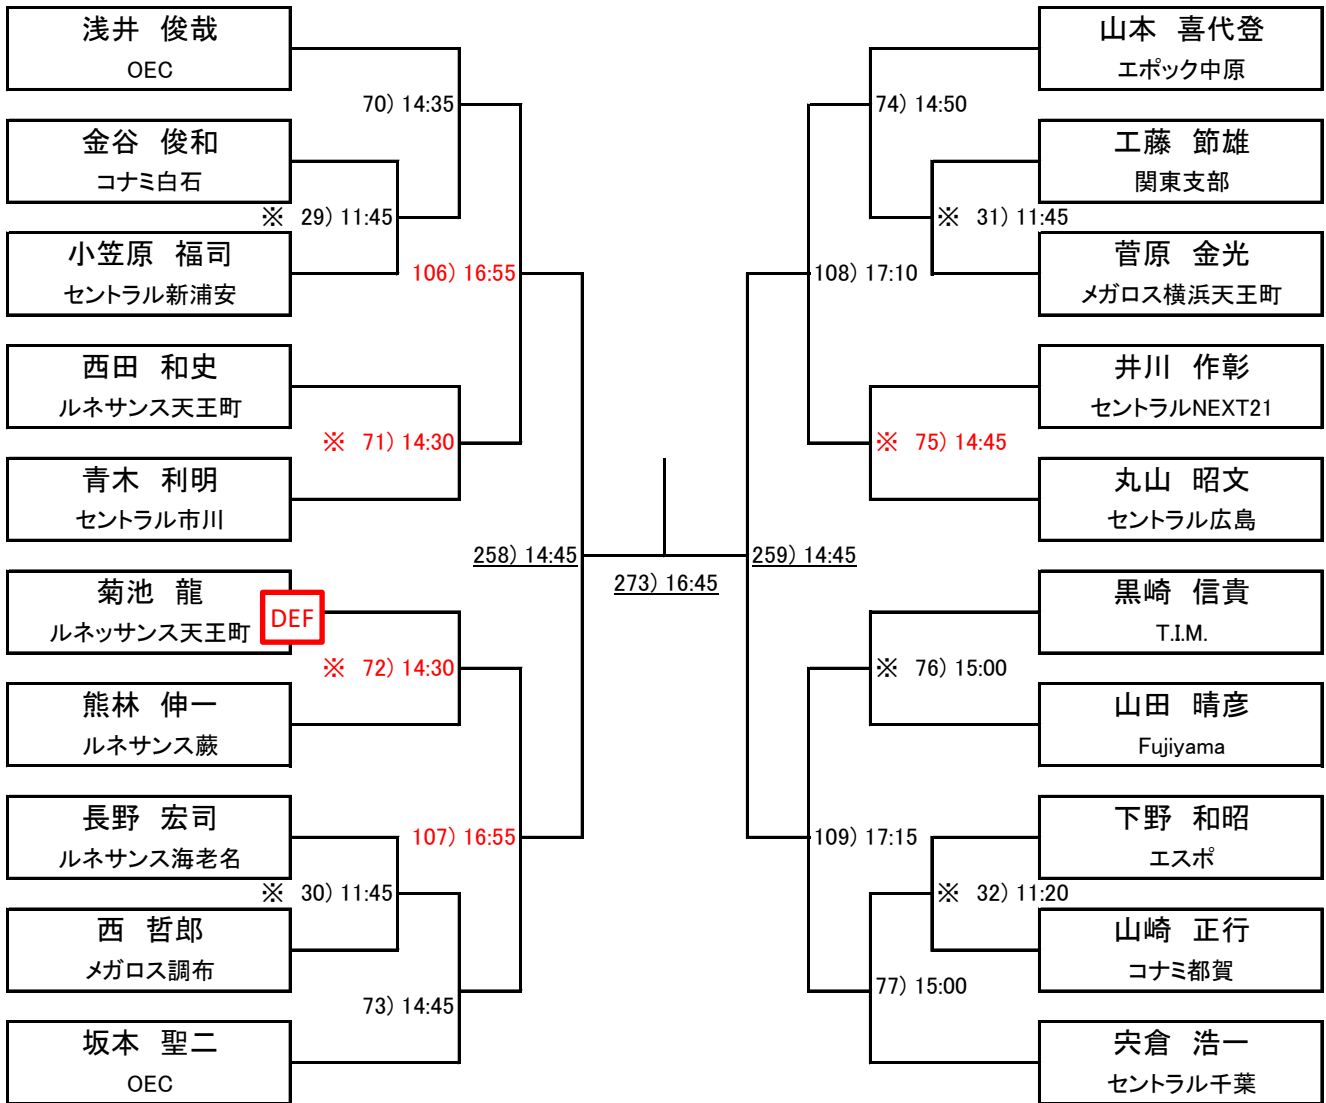

Over 60 男子

※準決勝、決勝戦のみラリーポイント11点5ゲームマッチ(タイブレーク無し)を行います。
その他の試合については、ラリーポイント11点3ゲームマッチ(タイブレーク無し)を行います。(3位決定戦は行いません。)
※ ※印のついた枠の初戦敗退者は、二日目にコンソレーション(ラリーポイント11点1ゲームマッチ・タイブレーク無し)を行います。
コンソレーションの組み合わせは、本戦ゲーム終了後受付にてくじ引きで行います。
※賞品は本戦の3位までとなります。

Over 70 男子

	鈴木 一裕 ジ・アンタンテ	佐治 正 セントラル宇都宮	生沼 邦啓 セントラル東戸塚
鈴木 一裕 ジ・アンタンテ		34)12:00	110)17:10
佐治 正 セントラル宇都宮			82)15:20
生沼 邦啓 セントラル東戸塚			

※参加人数が少ないためリーグ戦となりました。ラリーポイント11点3ゲームマッチ(タイブレーク無し)を行います。
※賞品は3位までとなります。

ノックアップ時間

- ■シングルス戦ノックアップは、フォア45秒・バック45秒・計90秒とします。
- ■ノックアップは2回打ち、3回目には相手に返すよう心がけてください。
- ■ノックアップ終了後はコートから出ずに、すぐに試合を始めていただきます。

- ■ゲームの間の休憩時間は、次の試合の選手にコート内の利用を認めます。ただし、レフェリーの「フィフティーン・セカンド」のコールでコートの外に速やかに出ること。ボールは自分で用意し、試合で使用中のボールを使わないこと。