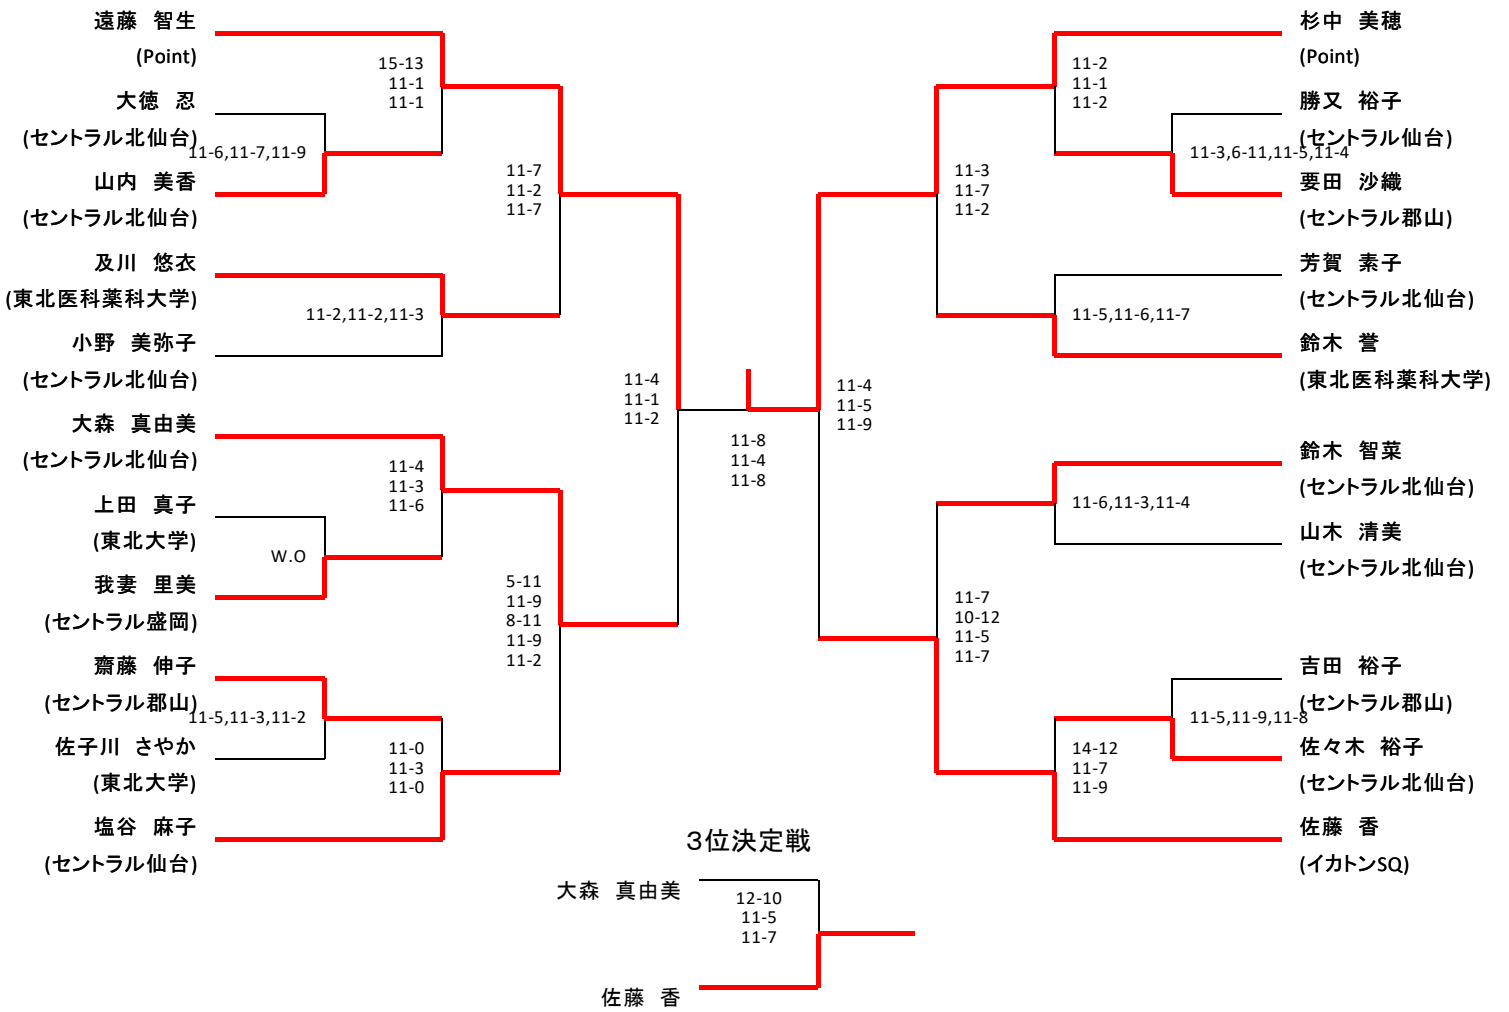

選手権男子

選手権女子

新人男子(全て3ゲームマッチ)

新人女子(全て3ゲームマッチ)

※全て9/24

		①	②	③	④	勝 敗
小松 智子 (セントラル盛岡)	①		5-11 12-10 11-7	11-7 11-8	-	2勝
三浦 慶恵 (セントラル仙台)	②	14:45		5-11 5-11	-	2敗
佐子川 さやか (東北大学)	③	12:45	12:00		-	1勝1敗
上田 真子 (東北大学)	④	12:00	12:55	15:00		WO