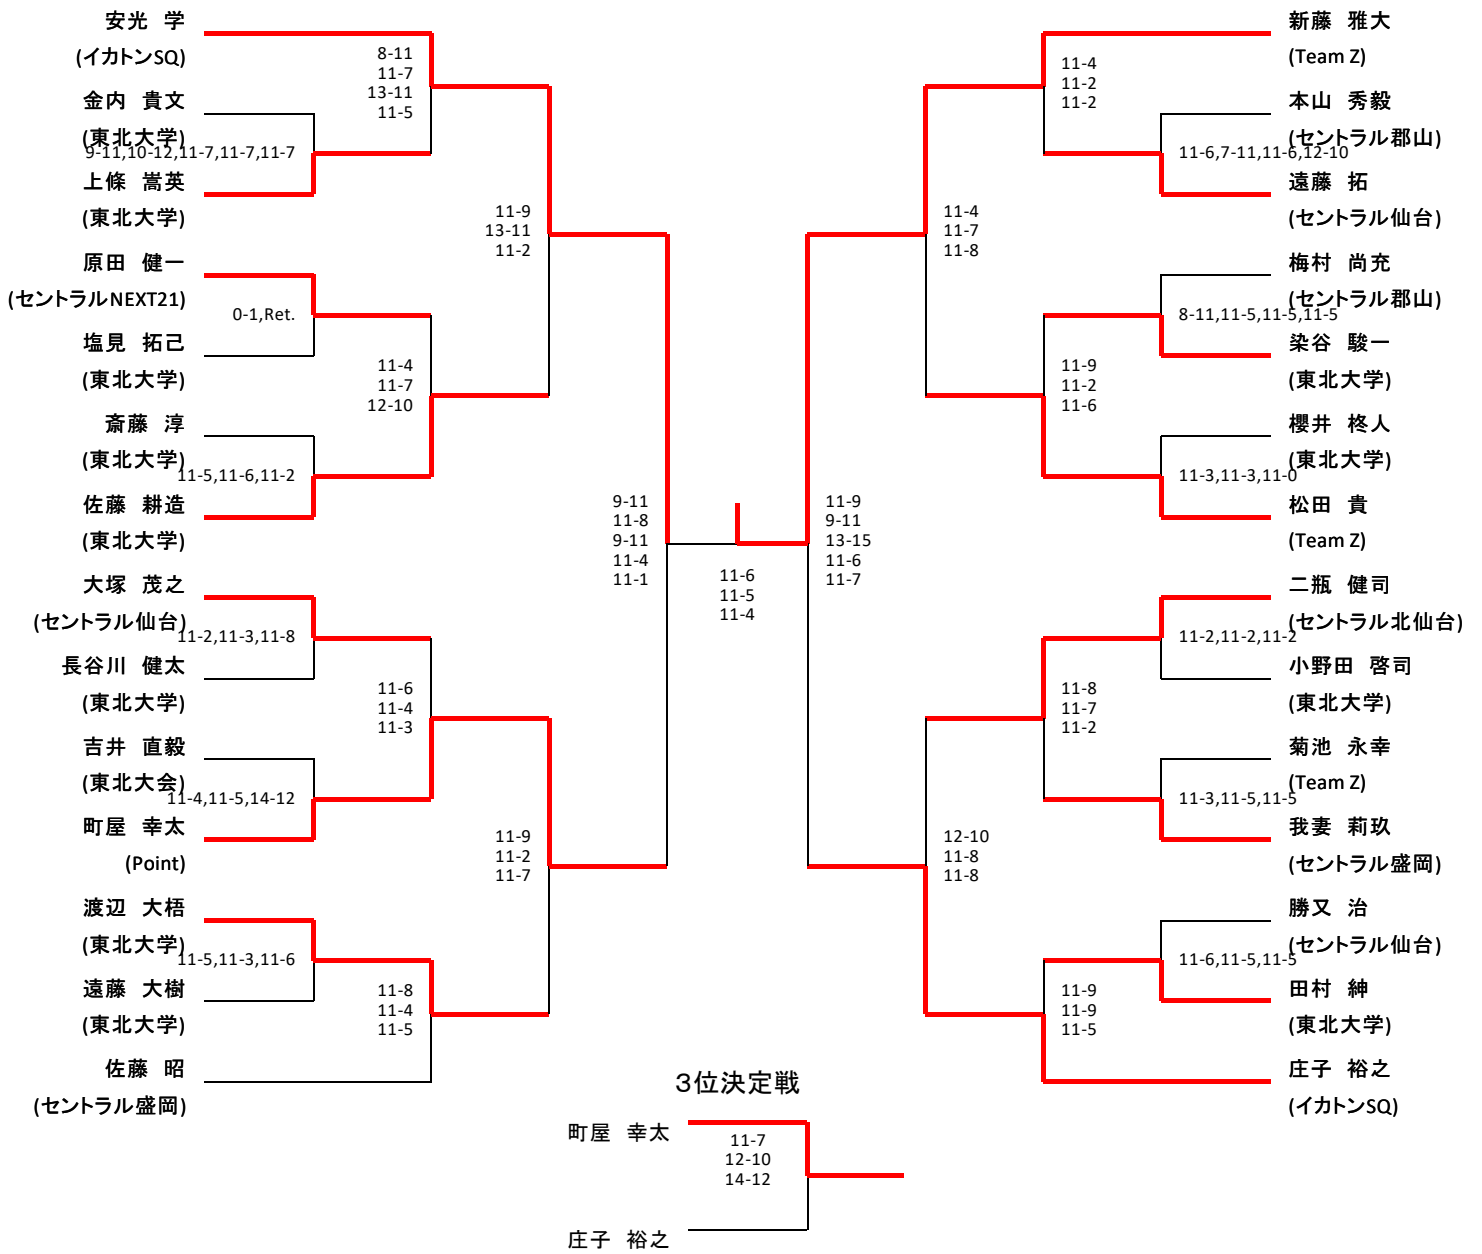

選手権男子

選手権女子

新人男子(全て3ゲームマッチ)

新人女子(全て3ゲームマッチ)

※全て9/24

		①	②	③	④	勝 敗
小松 智子 (セントラル盛岡)	①		5-11 12-10 11-7	11-7 11-8	-	2勝
三浦 慶恵 (セントラル仙台)	②	14:45		5-11 5-11	-	2敗
佐子川 さやか (東北大学)	③	12:45	12:00		-	1勝1敗
上田 真子 (東北大学)	④	12:00	12:55	15:00		WO