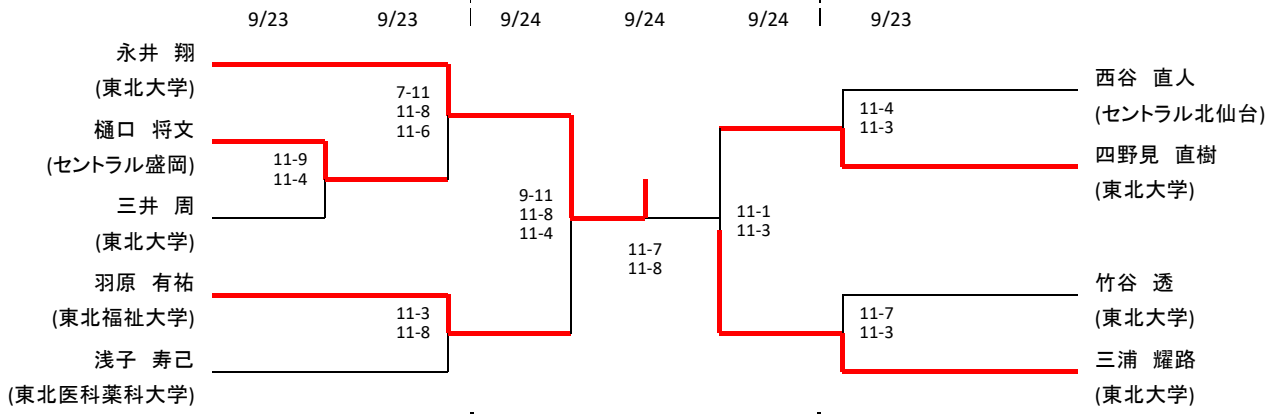

選手権男子

選手権女子

新人男子(全て3ゲームマッチ)

新人女子(全て3ゲームマッチ)

※全て9/24

		①	②	③	④	勝 敗
小松 智子 (セントラル盛岡)	①		5-11 12-10 11-7	11-7 11-8	-	2勝
三浦 慶恵 (セントラル仙台)	②	14:45		5-11 5-11	-	2敗
佐子川 さやか (東北大学)	③	12:45	12:00		-	1勝1敗
上田 真子 (東北大学)	④	12:00	12:55	15:00		WO