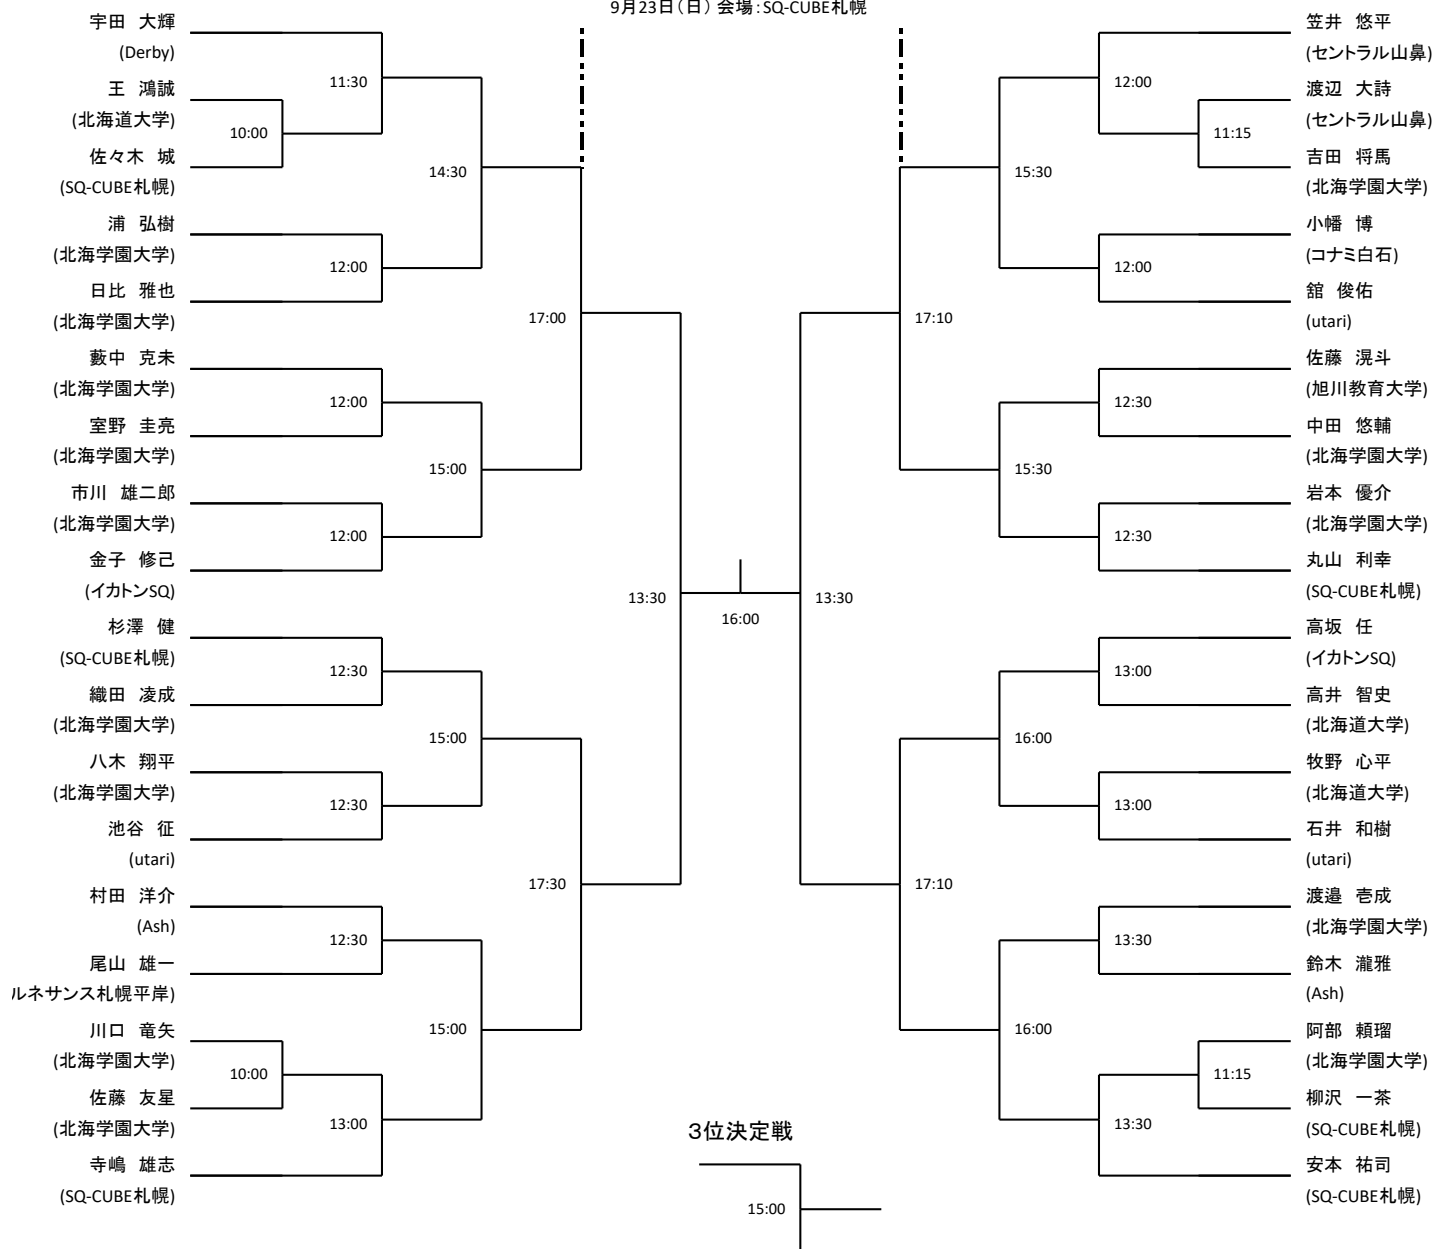

# 選手権男子

9月22日(土) 会場:SQ-CUBE札幌

9月23日(日) 会場:SQ-CUBE札幌

9月22日(土) 会場:セントラル山鼻