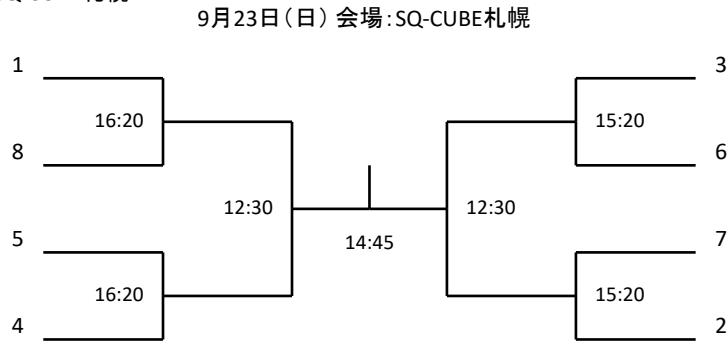

## フレンド女子

9月22日(土) 会場:SQ-CUBE札幌

9月23日(日) 会場:SQ-CUBE札幌

9月22日(土) 会場:SQ-CUBE札幌

マスターズ男子

試合はすべて22日(日) SQ-CUBE札幌

	小幡 博	金谷 俊和	佐々木 城
小幡 博 (コナミ白石)		1	3
金谷 俊和 (コナミ白石)	11:00		2
佐々木 城 (SQ-CUBE札幌)	14:00	12:45	

### 選手権男子プレート

9月22日(土) 会場:SQ-CUBE札幌

9月22日(土) 会場:セントラル山鼻

### 選手権女子プレート

9月22日(土) 会場:SQ-CUBE札幌

9月22日(土) 会場:セントラル山鼻