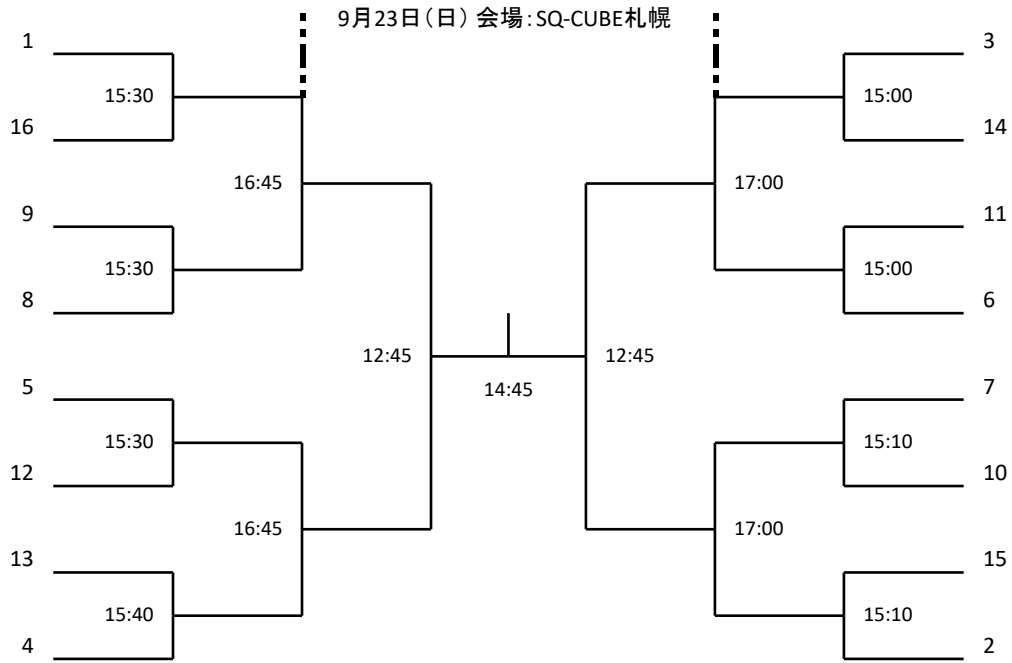

## フレンド男子

9月22日(土) 会場:SQ-CUBE札幌

9月23日(日) 会場:SQ-CUBE札幌

9月22日(土) 会場:SQ-CUBE札幌

## フレンド女子

9月22日(土) 会場:SQ-CUBE札幌

9月23日(日) 会場:SQ-CUBE札幌

9月22日(土) 会場:SQ-CUBE札幌

マスターズ男子

試合はすべて22日(日) SQ-CUBE札幌

	小幡 博	金谷 俊和	佐々木 城
小幡 博 (コナミ白石)		1	3
金谷 俊和 (コナミ白石)	11:00		2
佐々木 城 (SQ-CUBE札幌)	14:00	12:45	

### 選手権男子プレート

9月22日(土) 会場:SQ-CUBE札幌

9月22日(土) 会場:セントラル山鼻