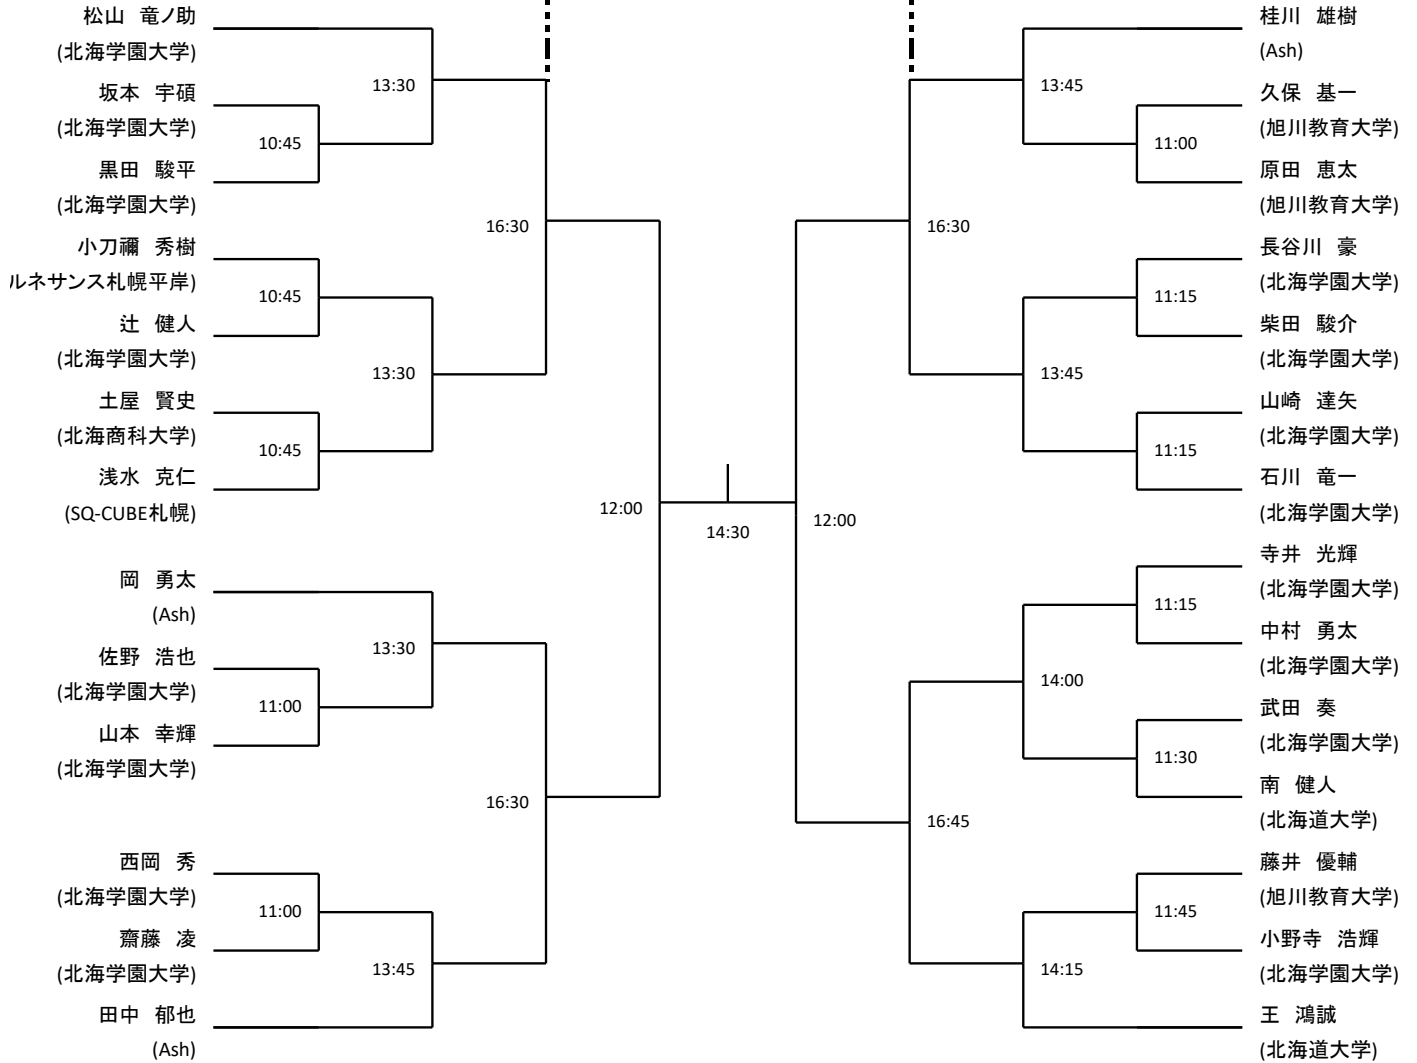

# 選手権女子

9月22日(土) 会場:SQ-CUBE札幌

9月22日(土) 会場:セントラル山鼻

9月23日(日) 会場:SQ-CUBE札幌

## フレンド男子

9月22日(土) 会場:SQ-CUBE札幌

9月23日(日) 会場:SQ-CUBE札幌

9月22日(土) 会場:SQ-CUBE札幌