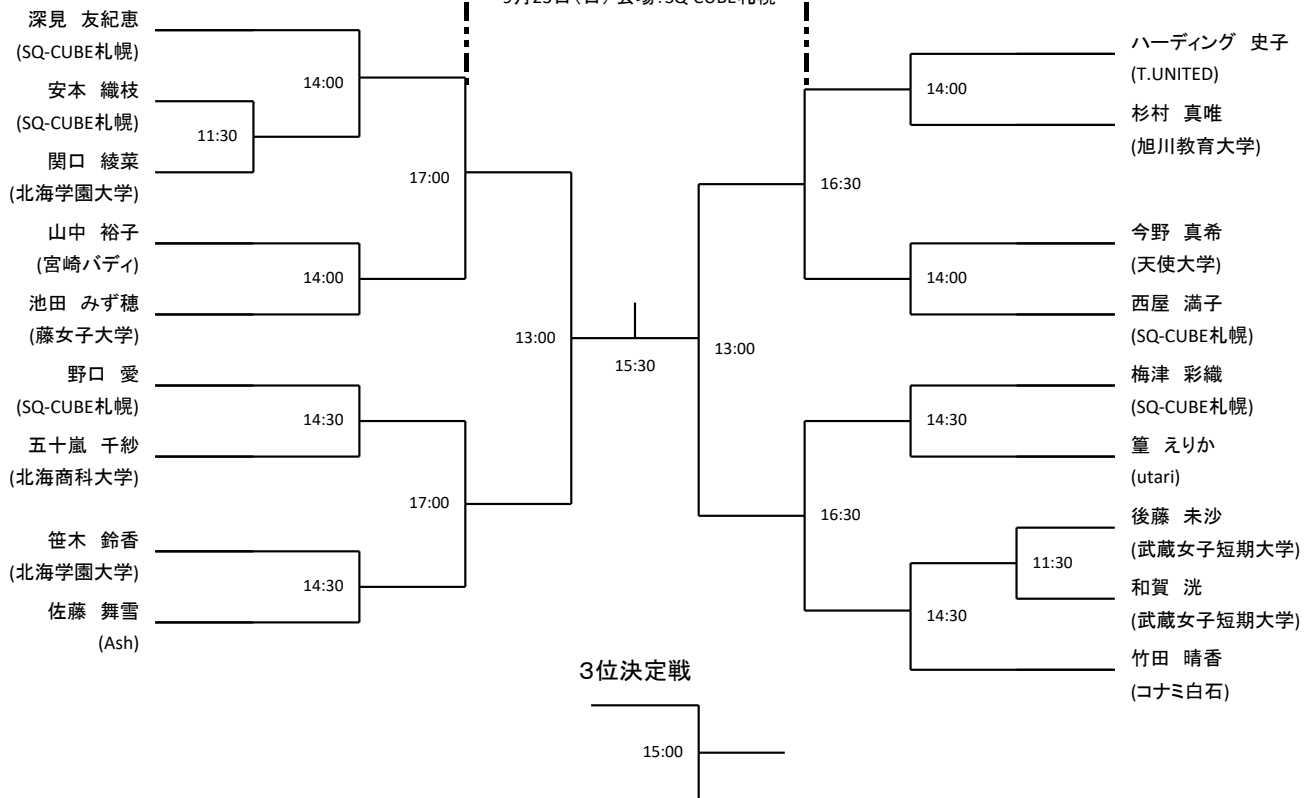

# 選手権男子

9月22日(土) 会場:SQ-CUBE札幌

9月23日(日) 会場:SQ-CUBE札幌

9月22日(土) 会場:セントラル山鼻

# 選手権女子

9月22日(土) 会場:SQ-CUBE札幌

9月22日(土) 会場:セントラル山鼻

9月23日(日) 会場:SQ-CUBE札幌