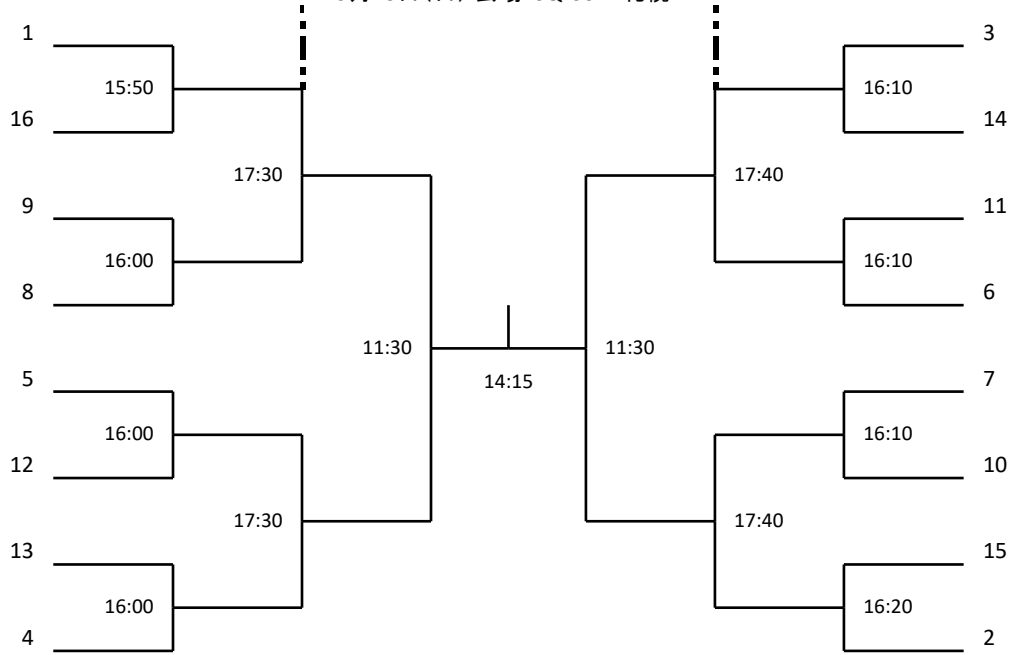

### 選手権男子プレート

9月22日(土) 会場:SQ-CUBE札幌

9月22日(土) 会場:セントラル山鼻

### 選手権女子プレート

9月22日(土) 会場:SQ-CUBE札幌

9月22日(土) 会場:セントラル山鼻

### フレンド男子プレート

9月22日(土) 会場:SQ-CUBE札幌

9月23日(日) 会場:SQ-CUBE札幌

9月22日(土) 会場:SQ-CUBE札幌

### フレンド女子プレート

9月22日(土) 会場:SQ-CUBE札幌

9月23日(日) 会場:SQ-CUBE札幌

9月22日(土) 会場:SQ-CUBE札幌