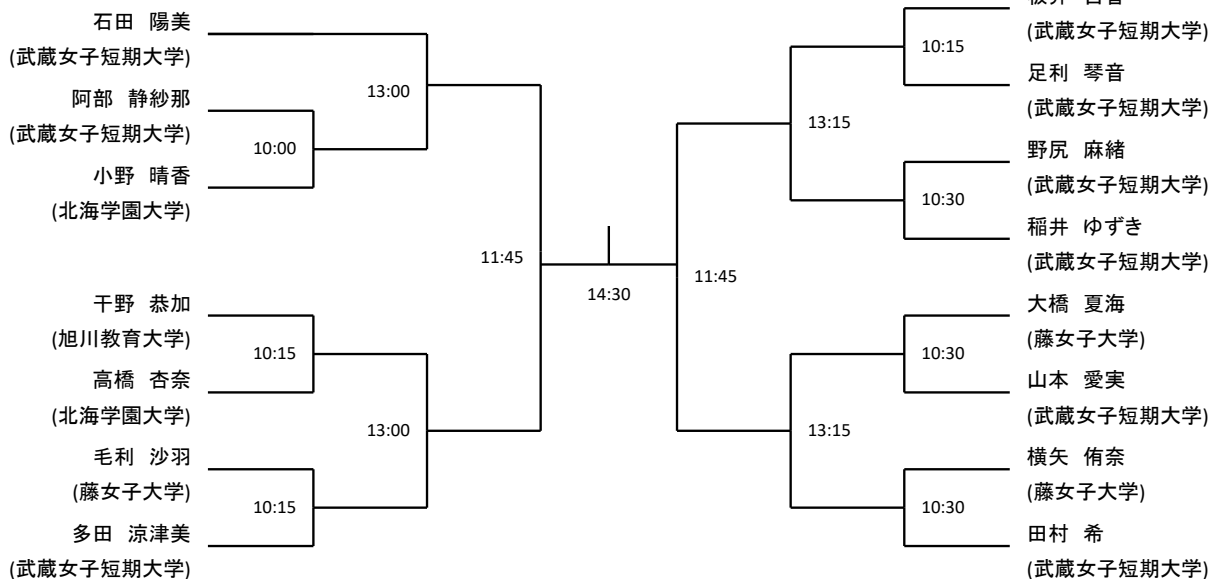

# 選手権女子

9月22日(土) 会場:SQ-CUBE札幌

9月22日(土) 会場:セントラル山鼻

9月23日(日) 会場:SQ-CUBE札幌

## フレンド男子

9月22日(土) 会場:SQ-CUBE札幌

9月23日(日) 会場:SQ-CUBE札幌

9月22日(土) 会場:SQ-CUBE札幌

## フレンド女子

9月22日(土) 会場:SQ-CUBE札幌

9月23日(日) 会場:SQ-CUBE札幌

9月22日(土) 会場:SQ-CUBE札幌

マスターズ男子

試合はすべて22日(日) SQ-CUBE札幌

	小幡 博	金谷 俊和	佐々木 城
小幡 博 (コナミ白石)		1	3
金谷 俊和 (コナミ白石)	11:00		2
佐々木 城 (SQ-CUBE札幌)	14:00	12:45	