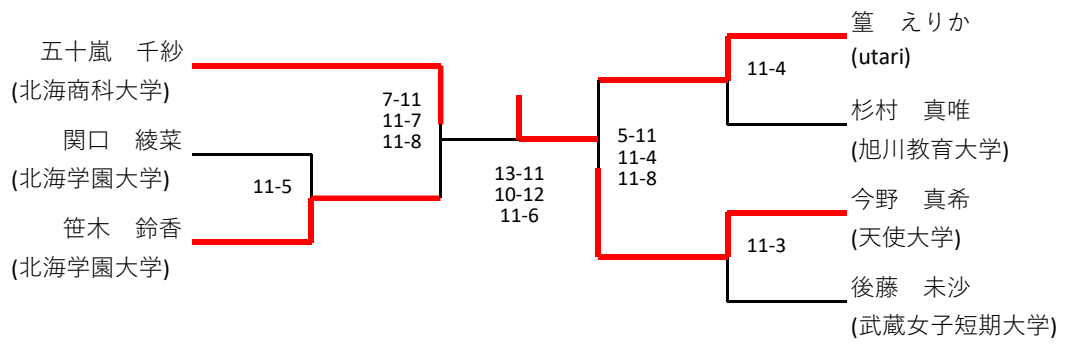

9月22日(土) 会場:SQ-CUBE札幌

選手権男子

9月22日(土) 会場:セントラル山鼻

9月23日(日) 会場:SQ-CUBE札幌

9月22日(土) 会場:SQ-CUBE札幌

選手権女子

9月22日(土) 会場:セントラル山鼻

9月22日(土) 会場:SQ-CUBE札幌

フレンド男子

9月22日(土) 会場:SQ-CUBE札幌

9月23日(日) 会場:SQ-CUBE札幌

フレンド女子

9月22日(土) 会場:SQ-CUBE札幌

9月23日(日) 会場:SQ-CUBE札幌

9月22日(土) 会場:SQ-CUBE札幌

マスターズ男子

試合はすべて22日(日) SQ-CUBE札幌

	小幡 博	金谷 俊和	佐々木 城	順位
小幡 博 (コナミ白石)		○ 11-5 11-8	○ 11-6 11-9	1
金谷 俊和 (コナミ白石)	× 5-11 8-11		× 11-6 9-11 5-11	3
佐々木 城 (SQ-CUBE札幌)	× 6-11 9-11	○ 6-11 11-9 11-5		2

選手権男子プレート

選手権女子プレート

フレンド男子プレート