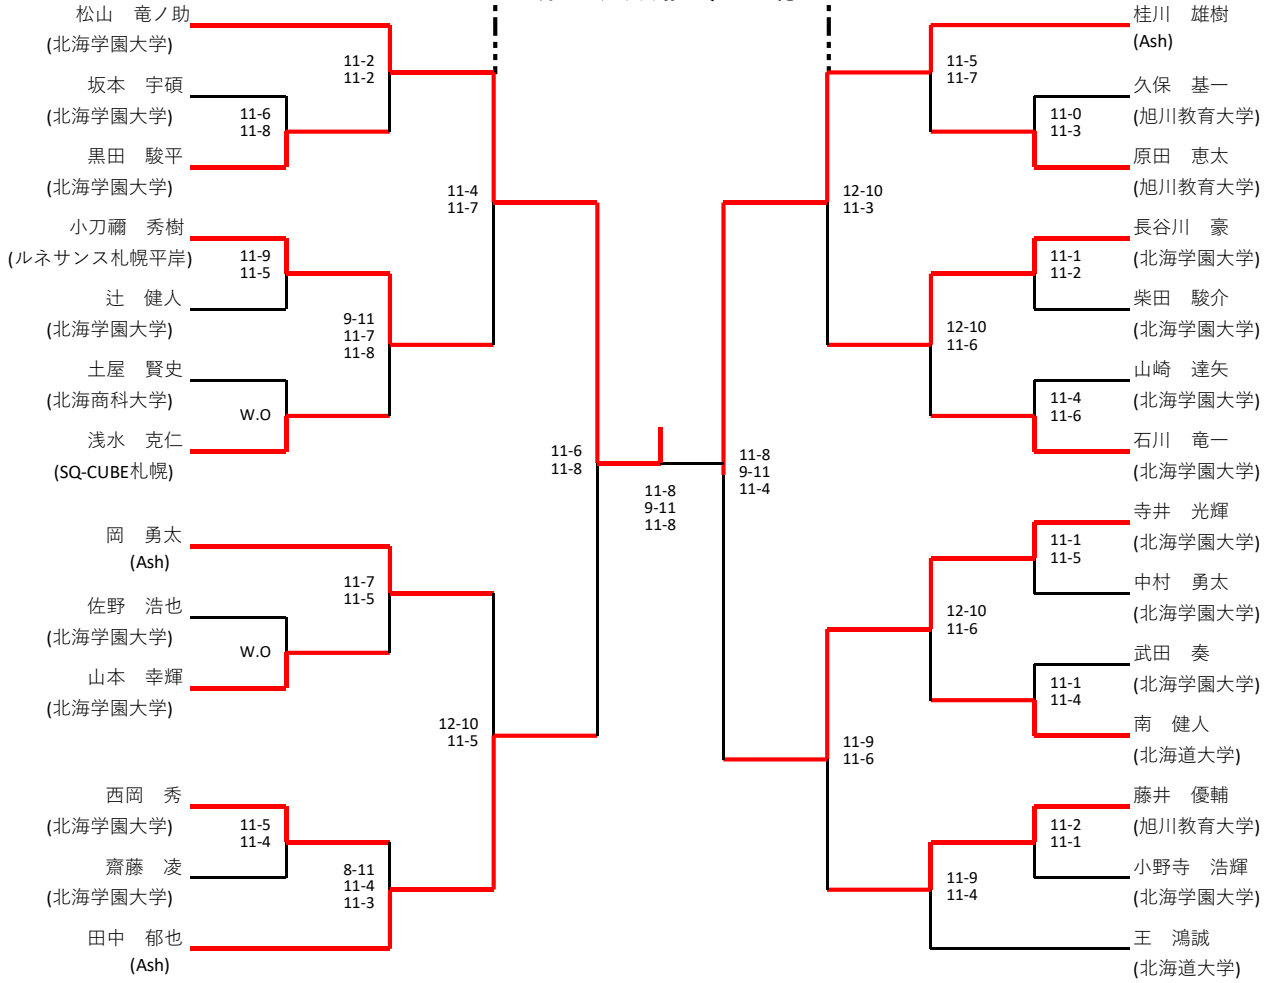

9月22日(土) 会場:SQ-CUBE札幌

選手権男子

9月22日(土) 会場:セントラル山鼻

9月23日(日) 会場:SQ-CUBE札幌

9月22日(土) 会場:SQ-CUBE札幌

選手権女子

9月22日(土) 会場:セントラル山鼻

9月22日(土) 会場:SQ-CUBE札幌

フレンド男子

9月22日(土) 会場:SQ-CUBE札幌

9月23日(日) 会場:SQ-CUBE札幌

フレンド女子

9月22日(土) 会場:SQ-CUBE札幌

9月23日(日) 会場:SQ-CUBE札幌

9月22日(土) 会場:SQ-CUBE札幌

マスターズ男子

試合はすべて22日(日) SQ-CUBE札幌

	小幡 博	金谷 俊和	佐々木 城	順位
小幡 博 (コナミ白石)		○ 11-5 11-8	○ 11-6 11-9	1
金谷 俊和 (コナミ白石)	× 5-11 8-11		× 11-6 9-11 5-11	3
佐々木 城 (SQ-CUBE札幌)	× 6-11 9-11	○ 6-11 11-9 11-5		2

選手権男子プレート

選手権女子プレート

フレンド男子プレート

フレンド女子プレート