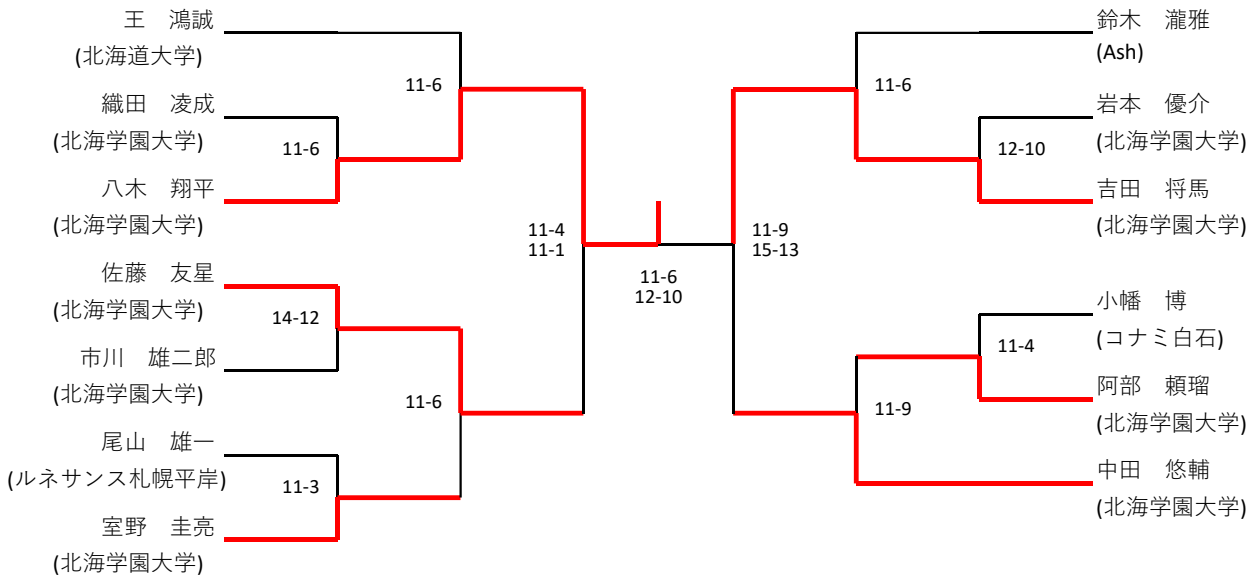

9月22日(土) 会場:SQ-CUBE札幌

選手権男子

9月22日(土) 会場:セントラル山鼻

9月23日(日) 会場:SQ-CUBE札幌

9月22日(土) 会場:SQ-CUBE札幌

選手権女子

9月22日(土) 会場:セントラル山鼻

9月22日(土) 会場:SQ-CUBE札幌

フレンド男子

9月22日(土) 会場:SQ-CUBE札幌

9月23日(日) 会場:SQ-CUBE札幌

フレンド女子

9月22日(土) 会場:SQ-CUBE札幌

9月23日(日) 会場:SQ-CUBE札幌

9月22日(土) 会場:SQ-CUBE札幌

マスターズ男子

試合はすべて22日(日) SQ-CUBE札幌

	小幡 博	金谷 俊和	佐々木 城	順位
小幡 博 (コナミ白石)		○ 11-5 11-8	○ 11-6 11-9	1
金谷 俊和 (コナミ白石)	× 5-11 8-11		× 11-6 9-11 5-11	3
佐々木 城 (SQ-CUBE札幌)	× 6-11 9-11	○ 6-11 11-9 11-5		2

選手権男子プレート

選手権女子プレート

フレンド男子プレート