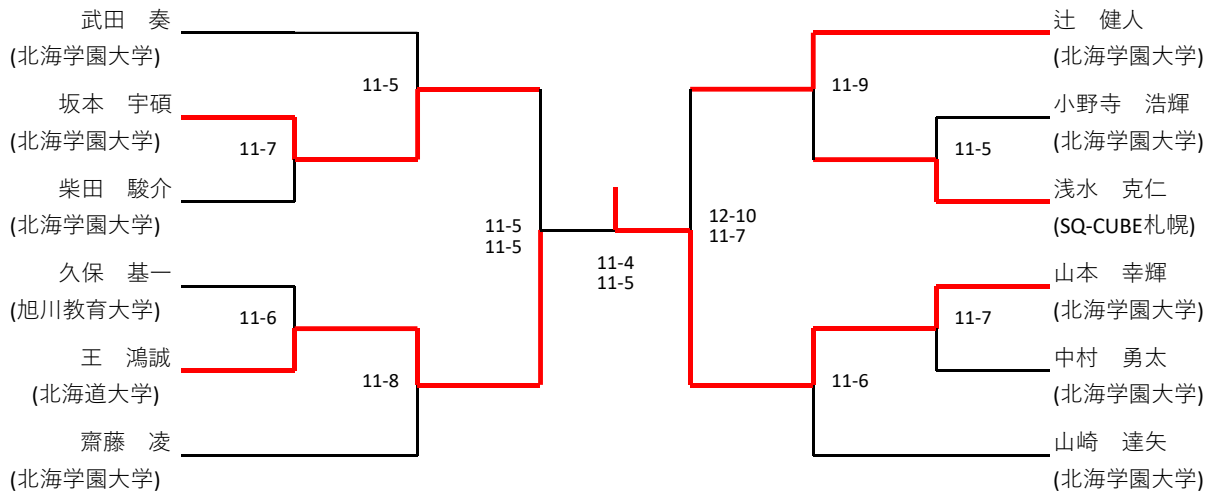

フレンド男子

9月22日(土) 会場:SQ-CUBE札幌

9月23日(日) 会場:SQ-CUBE札幌

フレンド女子

9月22日(土) 会場:SQ-CUBE札幌

9月23日(日) 会場:SQ-CUBE札幌

9月22日(土) 会場:SQ-CUBE札幌

マスターズ男子

試合はすべて22日(日) SQ-CUBE札幌

	小幡 博	金谷 俊和	佐々木 城	順位
小幡 博 (コナミ白石)		○ 11-5 11-8	○ 11-6 11-9	1
金谷 俊和 (コナミ白石)	× 5-11 8-11		× 11-6 9-11 5-11	3
佐々木 城 (SQ-CUBE札幌)	× 6-11 9-11	○ 6-11 11-9 11-5		2

選手権男子プレート

選手権女子プレート

フレンド男子プレート