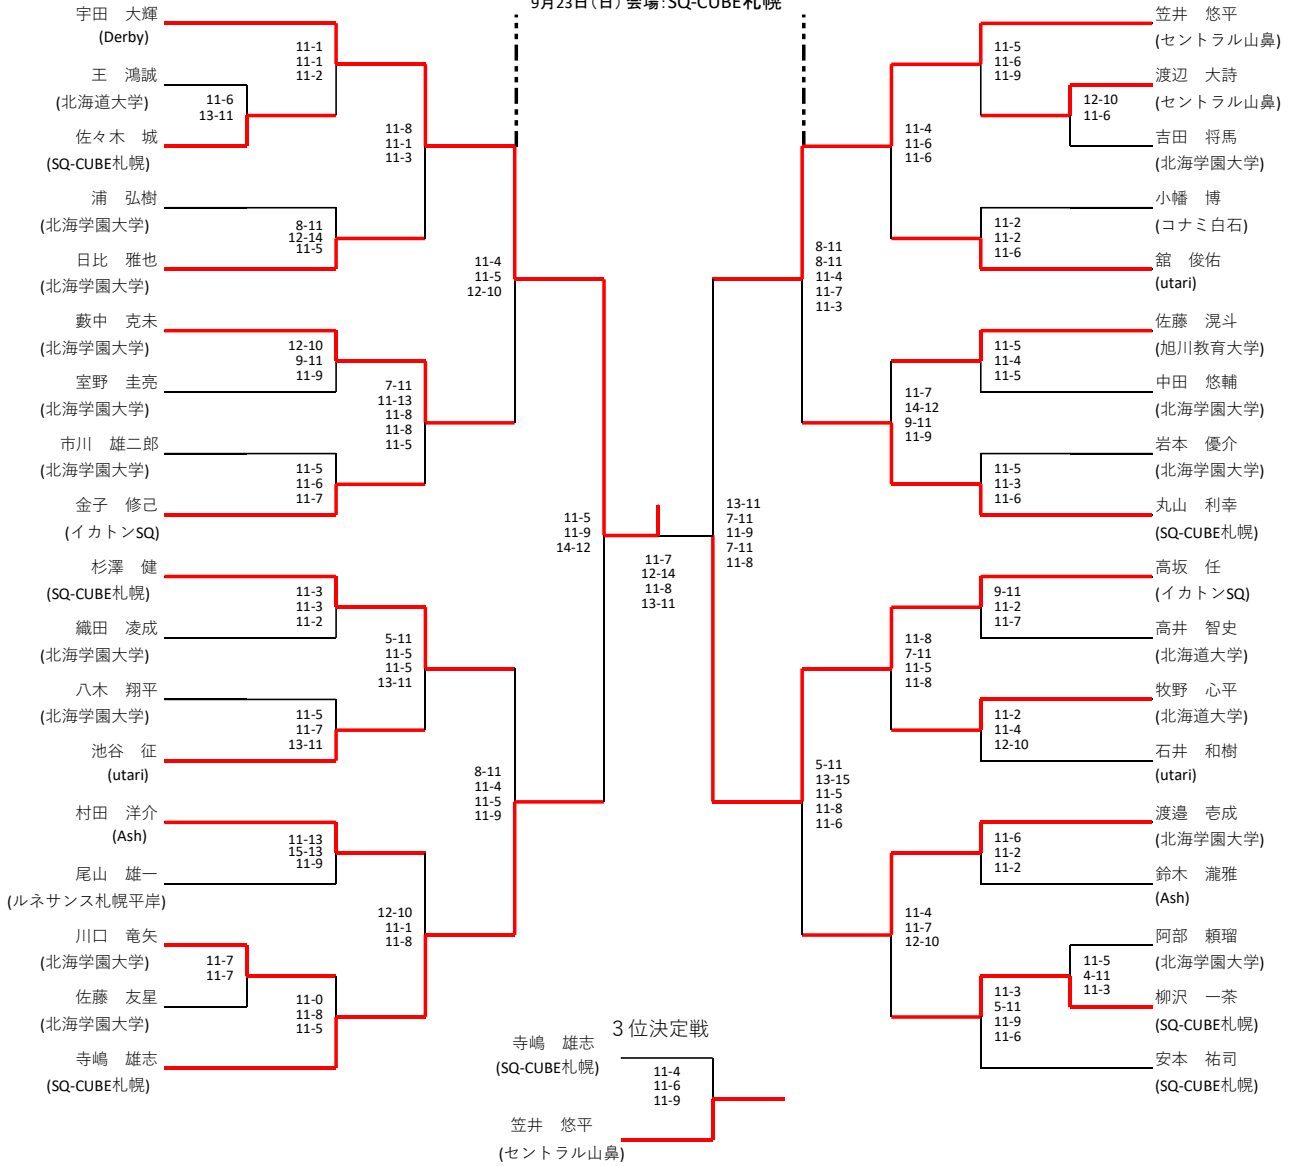

9月22日(土) 会場:SQ-CUBE札幌

選手権男子

9月22日(土) 会場:セントラル山鼻

9月23日(日) 会場:SQ-CUBE札幌

9月22日(土) 会場:SQ-CUBE札幌

選手権女子

9月22日(土) 会場:セントラル山鼻

9月22日(土) 会場:SQ-CUBE札幌

フレンド男子

9月22日(土) 会場:SQ-CUBE札幌

9月23日(日) 会場:SQ-CUBE札幌

フレンド女子

9月22日(土) 会場:SQ-CUBE札幌

9月23日(日) 会場:SQ-CUBE札幌

9月22日(土) 会場:SQ-CUBE札幌

マスターズ男子

試合はすべて22日(日) SQ-CUBE札幌

	小幡 博	金谷 俊和	佐々木 城	順位
小幡 博 (コナミ白石)		○ 11-5 11-8	○ 11-6 11-9	1
金谷 俊和 (コナミ白石)	× 5-11 8-11		× 11-6 9-11 5-11	3
佐々木 城 (SQ-CUBE札幌)	× 6-11 9-11	○ 6-11 11-9 11-5		2

選手権男子プレート

選手権女子プレート

フレンド男子プレート

フレンド女子プレート