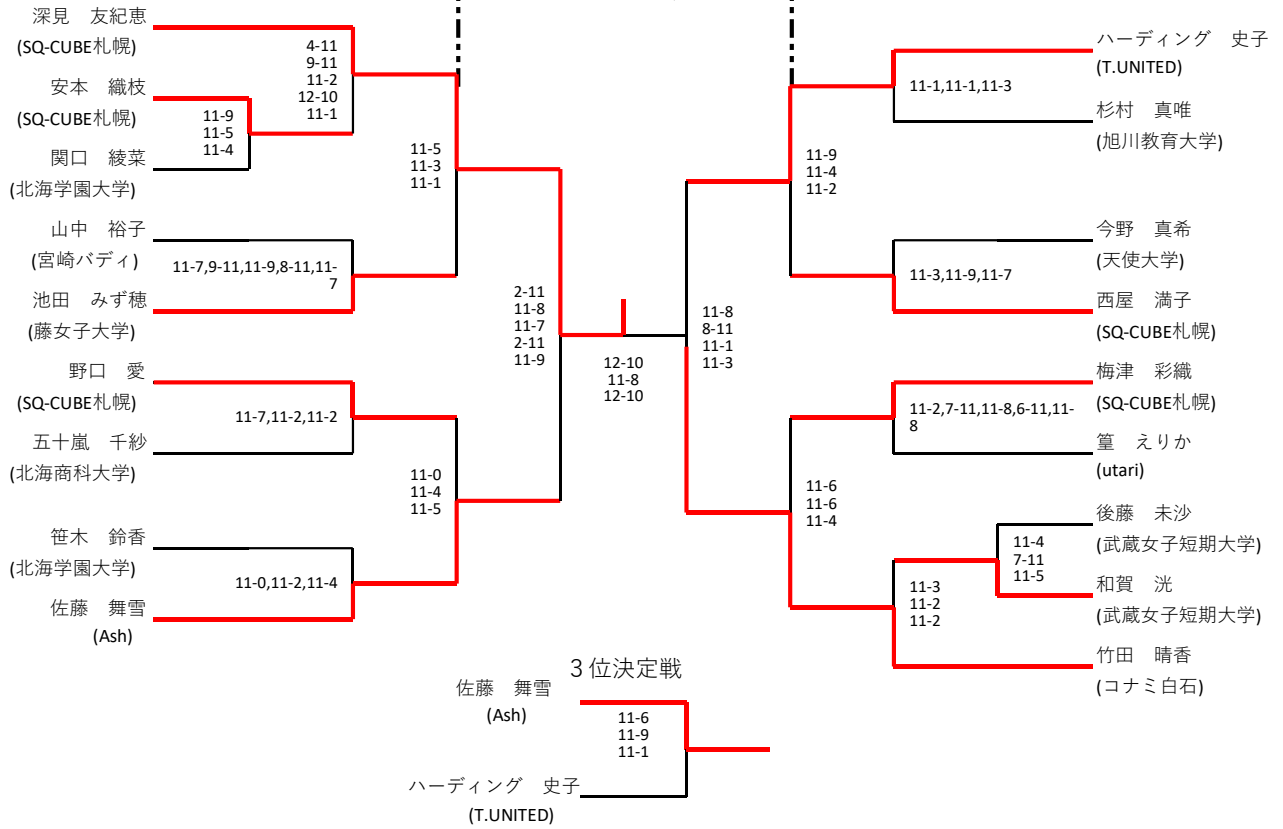

9月22日(土) 会場:SQ-CUBE札幌

選手権男子

9月22日(土) 会場:セントラル山鼻

9月23日(日) 会場:SQ-CUBE札幌

9月22日(土) 会場:SQ-CUBE札幌

選手権女子

9月22日(土) 会場:セントラル山鼻

9月22日(土) 会場:SQ-CUBE札幌

フレンド男子

9月22日(土) 会場:SQ-CUBE札幌

9月23日(日) 会場:SQ-CUBE札幌

フレンド女子

9月22日(土) 会場:SQ-CUBE札幌

9月23日(日) 会場:SQ-CUBE札幌

9月22日(土) 会場:SQ-CUBE札幌

マスターズ男子

試合はすべて22日(日) SQ-CUBE札幌

	小幡 博	金谷 俊和	佐々木 城	順位
小幡 博 (コナミ白石)		○ 11-5 11-8	○ 11-6 11-9	1
金谷 俊和 (コナミ白石)	× 5-11 8-11		× 11-6 9-11 5-11	3
佐々木 城 (SQ-CUBE札幌)	× 6-11 9-11	○ 6-11 11-9 11-5		2

選手権男子プレート

選手権女子プレート

フレンド男子プレート

フレンド女子プレート