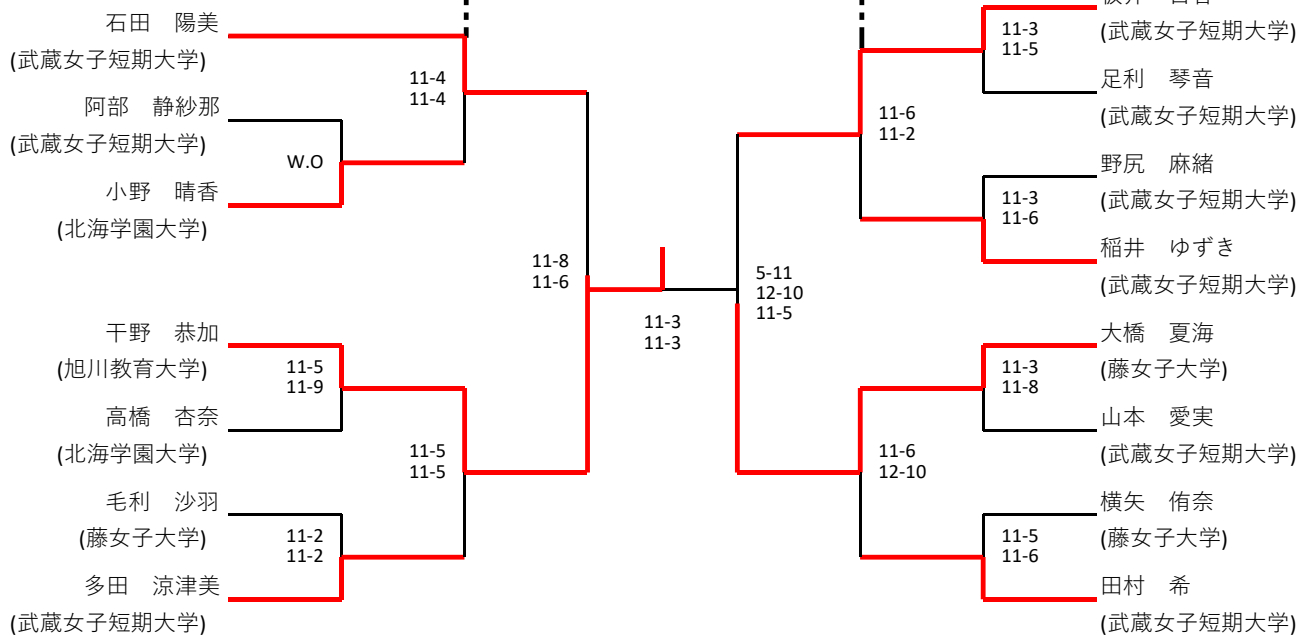

9月22日(土) 会場:SQ-CUBE札幌

選手権男子

9月22日(土) 会場:セントラル山鼻

9月23日(日) 会場:SQ-CUBE札幌

9月22日(土) 会場:SQ-CUBE札幌

選手権女子

9月22日(土) 会場:セントラル山鼻

9月22日(土) 会場:SQ-CUBE札幌

フレンド男子

9月22日(土) 会場:SQ-CUBE札幌

9月23日(日) 会場:SQ-CUBE札幌

フレンド女子

9月22日(土) 会場:SQ-CUBE札幌

9月23日(日) 会場:SQ-CUBE札幌

9月22日(土) 会場:SQ-CUBE札幌

マスターズ男子

試合はすべて22日(日) SQ-CUBE札幌

	小幡 博	金谷 俊和	佐々木 城	順位
小幡 博 (コナミ白石)		○ 11-5 11-8	○ 11-6 11-9	1
金谷 俊和 (コナミ白石)	× 5-11 8-11		× 11-6 9-11 5-11	3
佐々木 城 (SQ-CUBE札幌)	× 6-11 9-11	○ 6-11 11-9 11-5		2

選手権男子プレート

選手権女子プレート

フレンド男子プレート