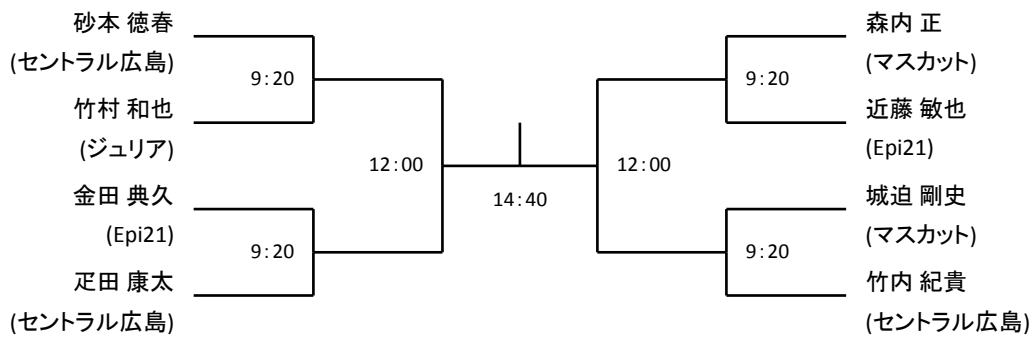

<< 大会注意事項 >>

1. 大会スケジュール 8月23日(木) 13:00 ※U23クラスのみ
8月24日(金) 09:00 ※U23・選手権*選手権クラスは11:00~
8月25日(土) 09:00 ※U23・選手権・U21
8月26日(日) 09:00 ※U23・選手権・U21・マスターズ
18時頃 試合終了後、表彰式

2. 試合形式 PAR 11点タイブレーク方式で行います。
選手権クラスは本戦から、U23クラスは途中から5ゲームスマッチとなります。
その他の種目は全て3ゲームズマッチとなります。
※プレート戦はタイムスケジュールにより試合形式が変更になる場合があります。
U23クラスは3位、5~8位決定戦を実施いたします。※3ゲームズマッチ

間違いを防ぐために問い合わせはできるだけE-mailにてお願い致します。

選手権男子本戦

2018年6月10日ランキングにて作成

選手権男子予選(1/2)

全て8/24

選手権男子予選(2/2)

全て8/24

選手権女子本戦

2018年6月10日ランキングにて作成

選手権女子予選

全て8/24

アンダー21男子

アンダー21女子

マスターズA男子

8/26

マスターズB男子

8/26

マスターズA女子

8/26

マスターズB女子

8/26

選手権男子プレート

選手権女子プレート

アンダー21男子プレート