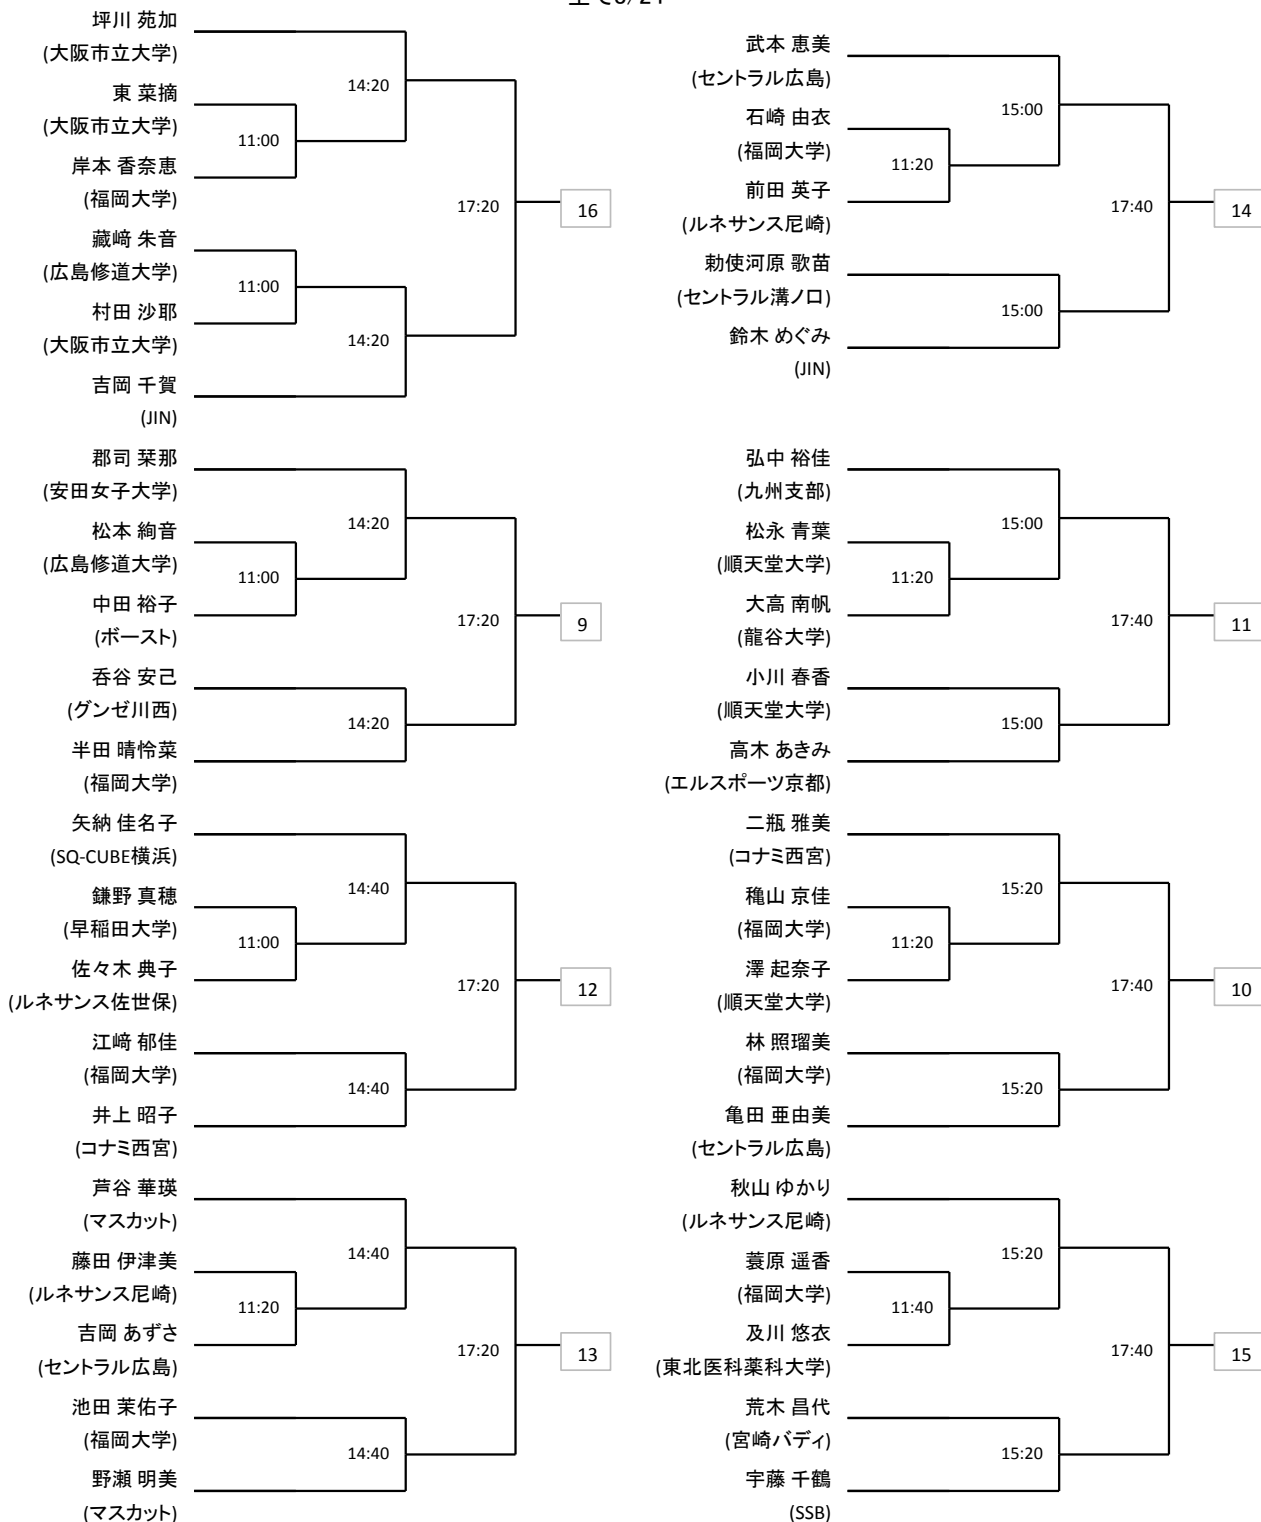

アンダー23男子

※1回戦は3ゲームズマッチ
 ※2回戦より5ゲームズマッチとなります。
 ※順位決定戦は3ゲームズマッチ

アンダー23女子

※1回戦は3ゲームズマッチ
 ※2回戦より5ゲームズマッチとなります。
 ※順位決定戦は3ゲームズマッチ

第25回 中四国オープン参加者の皆様へ

この度は、第25回中四国オープンにエントリー頂き、誠にありがとうございます。
大会スケジュール及び協賛ホテル等の案内をお知らせいたします。

間違いを防ぐために問い合わせはできるだけE-mailにてお願い致します。

選手権男子本戦

2018年6月10日ランキングにて作成

選手権男子予選(1/2)

全て8/24

選手権男子予選(2/2)

全て8/24

選手権女子本戦

2018年6月10日ランキングにて作成

選手権女子予選

全て8/24

アンダー21男子

アンダー21女子

マスターズA男子

8/26

マスターズB男子