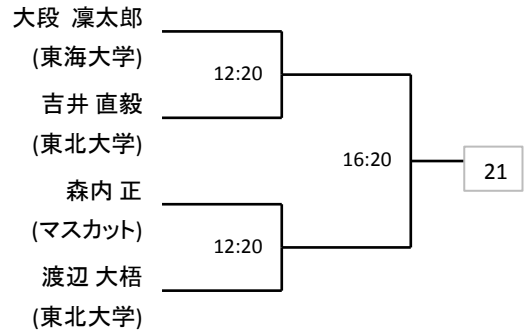

3. 選手権男女プレート戦
選手権男女とも初戦敗退者にはプレート戦への参加資格があります。
参加希望者は、本部インフォメーションをご確認ください。

4. マスターズ、アンダー、プレート戦
マスターズ、アンダーについては初戦敗退者にはプレート戦への参加資格があります。
参加希望者は、指定時間に本部へ集合してドロー抽選を行います。

X. 問い合わせ先 W/Oの連絡及び何かありましたら以下へご連絡下さい。
芦谷 TEL:070-5527-8124 MAIL: chu4koku_shibu@yahoo.co.jp

間違いを防ぐために問い合わせはできるだけE-mailにてお願い致します。

選手権男子本戦

2018年6月10日ランキングにて作成

選手権男子予選(1/2)

全て8/24

選手権男子予選(2/2)

全て8/24

選手権女子本戦

2018年6月10日ランキングにて作成

選手権女子予選

全て8/24

アンダー21男子

アンダー21女子

マスターズA男子

8/26

マスターズB男子