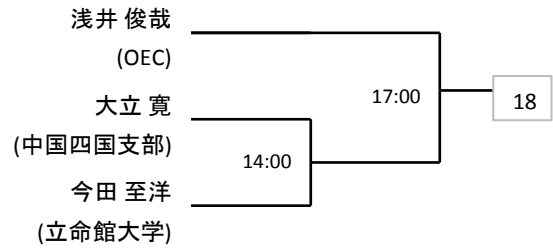

3. 選手権男女プレート戦
選手権男女とも初戦敗退者にはプレート戦への参加資格があります。
参加希望者は、本部インフォメーションをご確認ください。

4. マスターズ、アンダー、プレート戦
マスターズ、アンダーについては初戦敗退者にはプレート戦への参加資格があります。
参加希望者は、指定時間に本部へ集合してドロー抽選を行います。

X. 問い合わせ先 W/Oの連絡及び何かありましたら以下へご連絡下さい。
芦谷 TEL:070-5527-8124 MAIL: chu4koku_shibu@yahoo.co.jp

間違いを防ぐために問い合わせはできるだけE-mailにてお願い致します。

選手権男子本戦

2018年6月10日ランキングにて作成

選手権男子予選(1/2)

全て8/24

選手権男子予選(2/2)

全て8/24

選手権女子本戦

2018年6月10日ランキングにて作成

選手権女子予選

全て8/24

アンダー21男子

アンダー21女子

マスターズA男子

8/26

マスターズB男子