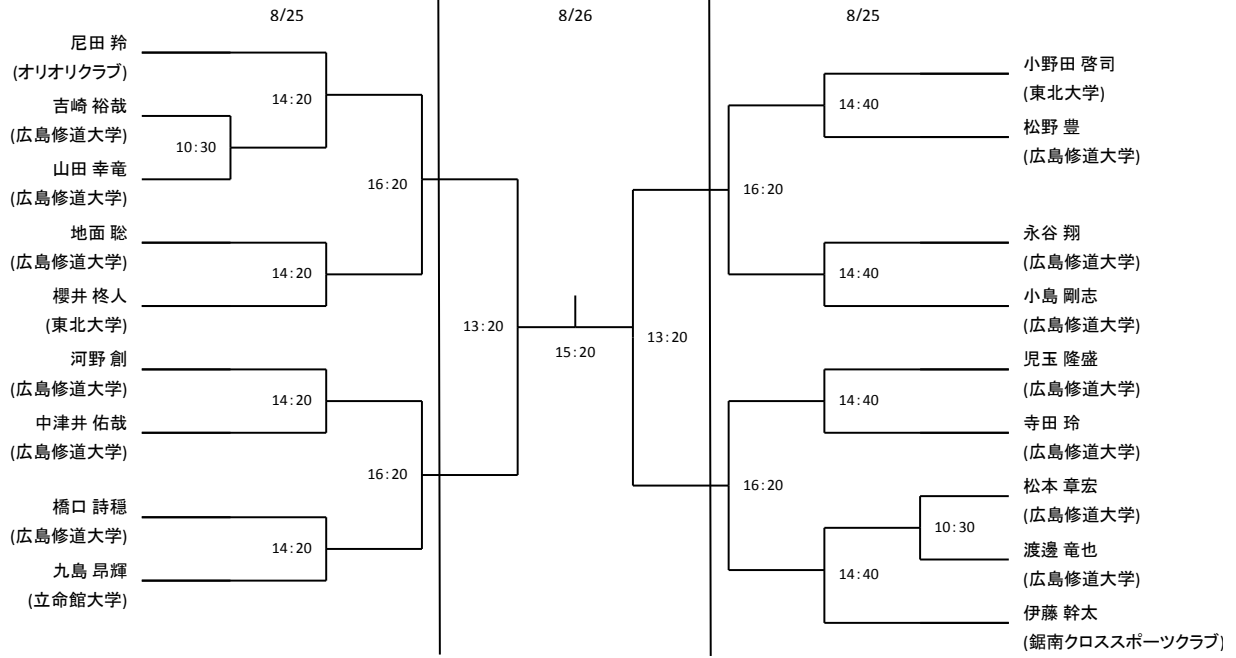

<< 大会注意事項 >>

1. 大会スケジュール 8月23日(木) 13:00 ※U23クラスのみ
8月24日(金) 09:00 ※U23・選手権*選手権クラスは11:00~
8月25日(土) 09:00 ※U23・選手権・U21
8月26日(日) 09:00 ※U23・選手権・U21・マスターズ
18時頃 試合終了後、表彰式

2. 試合形式 PAR 11点タイブレーク方式で行います。
選手権クラスは本戦から、U23クラスは途中から5ゲームスマッチとなります。
その他の種目は全て3ゲームズマッチとなります。
※プレート戦はタイムスケジュールにより試合形式が変更になる場合があります。
U23クラスは3位、5~8位決定戦を実施いたします。※3ゲームズマッチ

3. 選手権男女プレート戦
選手権男女とも初戦敗退者にはプレート戦への参加資格があります。
参加希望者は、本部インフォメーションをご確認ください。

4. マスターズ、アンダー、プレート戦
マスターズ、アンダーについては初戦敗退者にはプレート戦への参加資格があります。
参加希望者は、指定時間に本部へ集合してドロー抽選を行います。

X. 問い合わせ先 W/Oの連絡及び何かありましたら以下へご連絡下さい。
芦谷 TEL:070-5527-8124 MAIL: chu4koku_shibu@yahoo.co.jp

間違いを防ぐために問い合わせはできるだけE-mailにてお願い致します。

選手権男子本戦

2018年6月10日ランキングにて作成

選手権男子予選(1/2)

全て8/24

選手権男子予選(2/2)

全て8/24

選手権女子本戦

2018年6月10日ランキングにて作成

選手権女子予選

全て8/24

アンダー21男子

アンダー21女子

マスターズA男子

8/26

マスターズB男子