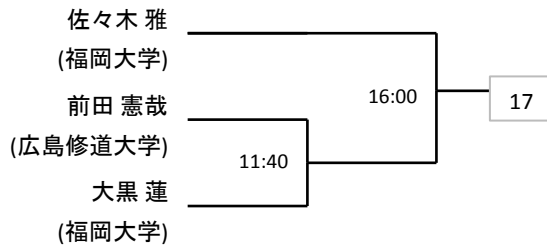

3. 選手権男女プレート戦
選手権男女とも初戦敗退者にはプレート戦への参加資格があります。
参加希望者は、本部インフォメーションをご確認ください。

4. マスターズ、アンダー、プレート戦
マスターズ、アンダーについては初戦敗退者にはプレート戦への参加資格があります。
参加希望者は、指定時間に本部へ集合してドロー抽選を行います。

X. 問い合わせ先 W/Oの連絡及び何かありましたら以下へご連絡下さい。
芦谷 TEL:070-5527-8124 MAIL: chu4koku_shibu@yahoo.co.jp

間違いを防ぐために問い合わせはできるだけE-mailにてお願い致します。

選手権男子本戦

2018年6月10日ランキングにて作成

選手権男子予選(1/2)

全て8/24

選手権男子予選(2/2)

全て8/24

選手権女子本戦

2018年6月10日ランキングにて作成

選手権女子予選

全て8/24

アンダー21男子

アンダー21女子

マスターズA男子

8/26

マスターズB男子