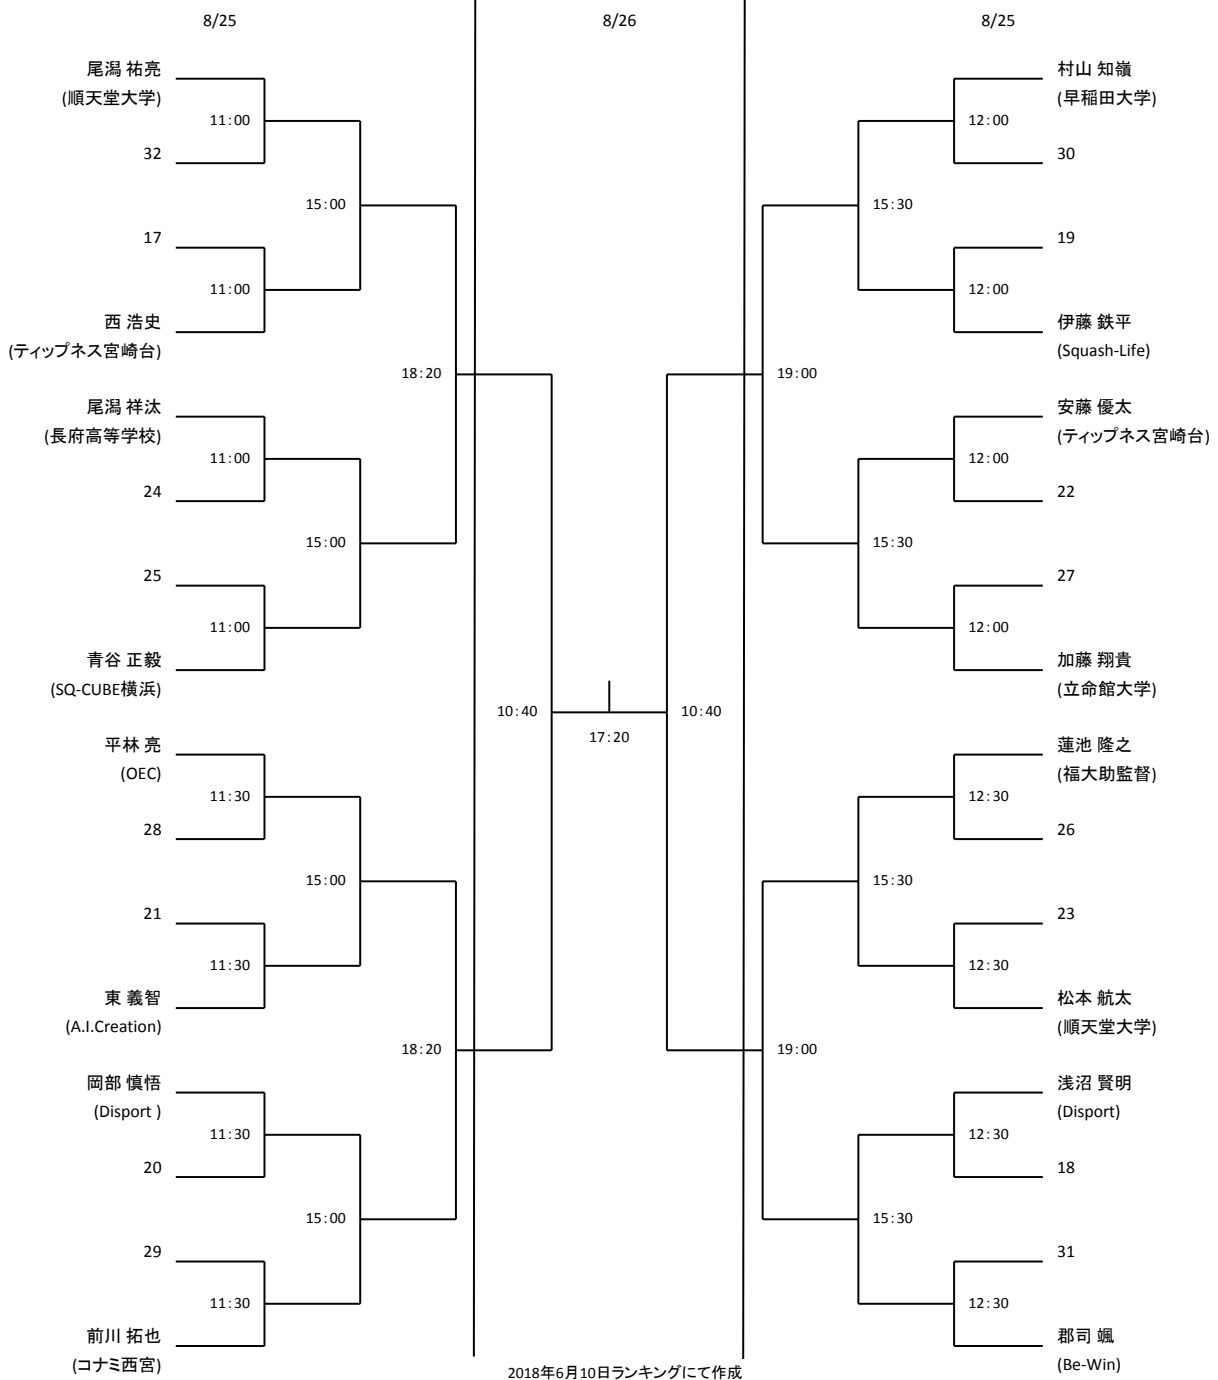

選手権男子本戦

2018年6月10日ランキングにて作成