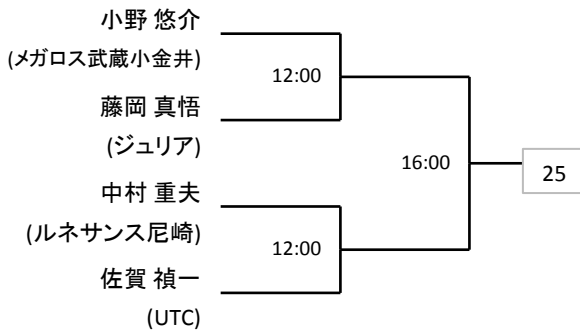

3. 選手権男女プレート戦
選手権男女とも初戦敗退者にはプレート戦への参加資格があります。
参加希望者は、本部インフォメーションをご確認ください。

4. マスターズ、アンダー、プレート戦
マスターズ、アンダーについては初戦敗退者にはプレート戦への参加資格があります。
参加希望者は、指定時間に本部へ集合してドロー抽選を行います。

X. 問い合わせ先 W/Oの連絡及び何かありましたら以下へご連絡下さい。
芦谷 TEL:070-5527-8124 MAIL: chu4koku_shibu@yahoo.co.jp

間違いを防ぐために問い合わせはできるだけE-mailにてお願い致します。

選手権男子本戦

2018年6月10日ランキングにて作成

選手権男子予選(1/2)

全て8/24

選手権男子予選(2/2)

全て8/24

選手権女子本戦

2018年6月10日ランキングにて作成

選手権女子予選

全て8/24

アンダー21男子

アンダー21女子

マスターズA男子

8/26

マスターズB男子