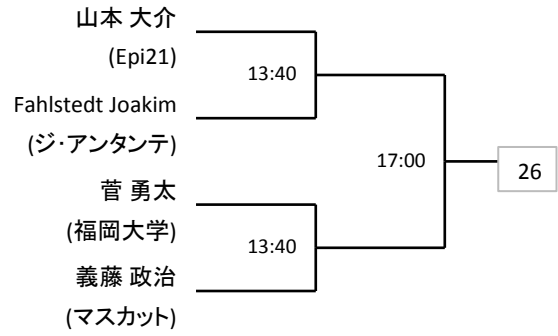

3. 選手権男女プレート戦
選手権男女とも初戦敗退者にはプレート戦への参加資格があります。
参加希望者は、本部インフォメーションをご確認ください。

4. マスターズ、アンダー、プレート戦
マスターズ、アンダーについては初戦敗退者にはプレート戦への参加資格があります。
参加希望者は、指定時間に本部へ集合してドロー抽選を行います。

X. 問い合わせ先 W/Oの連絡及び何かありましたら以下へご連絡下さい。
芦谷 TEL:070-5527-8124 MAIL: chu4koku_shibu@yahoo.co.jp

間違いを防ぐために問い合わせはできるだけE-mailにてお願い致します。

選手権男子本戦

2018年6月10日ランキングにて作成

選手権男子予選(1/2)

全て8/24

選手権男子予選(2/2)

全て8/24

選手権女子本戦

2018年6月10日ランキングにて作成

選手権女子予選

全て8/24

アンダー21男子

アンダー21女子

マスターズA男子

8/26

マスターズB男子