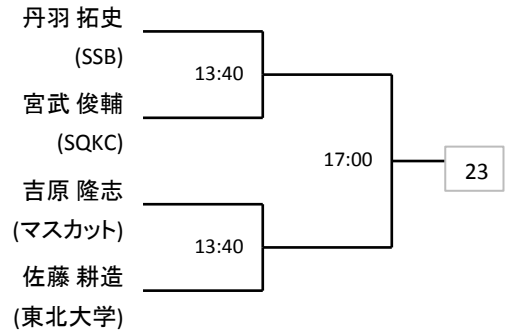

<< 大会注意事項 >>

1. 大会スケジュール 8月23日(木) 13:00 ※U23クラスのみ
8月24日(金) 09:00 ※U23・選手権*選手権クラスは11:00~
8月25日(土) 09:00 ※U23・選手権・U21
8月26日(日) 09:00 ※U23・選手権・U21・マスターズ
18時頃 試合終了後、表彰式

2. 試合形式 PAR 11点タイブレーク方式で行います。
選手権クラスは本戦から、U23クラスは途中から5ゲームスマッチとなります。
その他の種目は全て3ゲームズマッチとなります。
※プレート戦はタイムスケジュールにより試合形式が変更になる場合があります。
U23クラスは3位、5~8位決定戦を実施いたします。※3ゲームズマッチ

3. 選手権男女プレート戦
選手権男女とも初戦敗退者にはプレート戦への参加資格があります。
参加希望者は、本部インフォメーションをご確認ください。

4. マスターズ、アンダー、プレート戦
マスターズ、アンダーについては初戦敗退者にはプレート戦への参加資格があります。
参加希望者は、指定時間に本部へ集合してドロー抽選を行います。

X. 問い合わせ先 W/Oの連絡及び何かありましたら以下へご連絡下さい。
芦谷 TEL:070-5527-8124 MAIL: chu4koku_shibu@yahoo.co.jp

間違いを防ぐために問い合わせはできるだけE-mailにてお願い致します。

選手権男子本戦

2018年6月10日ランキングにて作成

選手権男子予選(1/2)

全て8/24

選手権男子予選(2/2)

全て8/24

選手権女子本戦

2018年6月10日ランキングにて作成

選手権女子予選

全て8/24

アンダー21男子

アンダー21女子

マスターズA男子

8/26

マスターズB男子