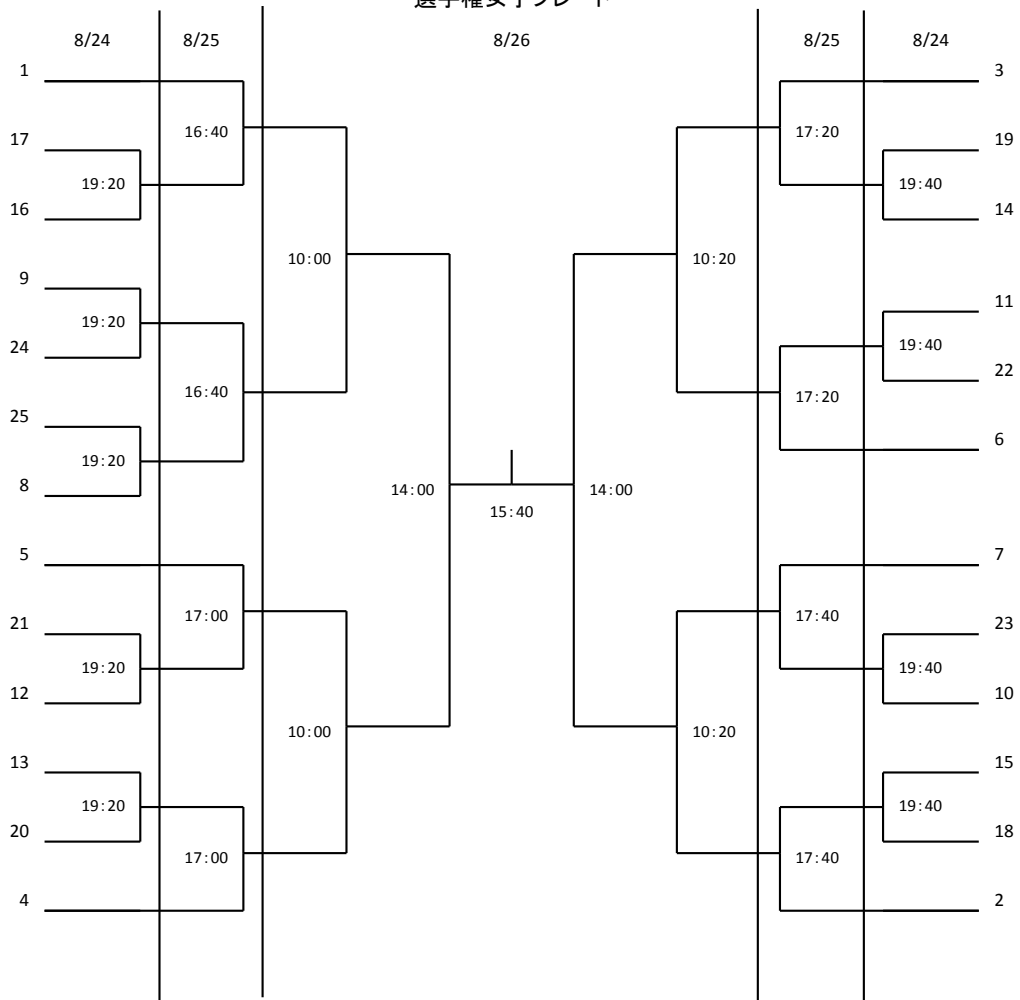

アンダー23男子

※1回戦は3ゲームズマッチ
 ※2回戦より5ゲームズマッチとなります。
 ※順位決定戦は3ゲームズマッチ

アンダー23女子

※1回戦は3ゲームズマッチ
 ※2回戦より5ゲームズマッチとなります。
 ※順位決定戦は3ゲームズマッチ

第25回 中四国オープン参加者の皆様へ

この度は、第25回中四国オープンにエントリー頂き、誠にありがとうございます。
大会スケジュール及び協賛ホテル等の案内をお知らせいたします。

2018年6月10日ランキングにて作成

選手権女子予選

全て8/24

アンダー21男子

アンダー21女子

マスターズA男子

8/26

マスターズB男子

8/26

マスターズA女子

8/26

マスターズB女子

8/26

選手権男子プレート

選手権女子プレート

アンダー21男子プレート

8/26

アンダー21女子プレート

マスターズA男子プレート

8/26

マスターズA女子プレート

8/26

マスターズB男子プレート

8/26