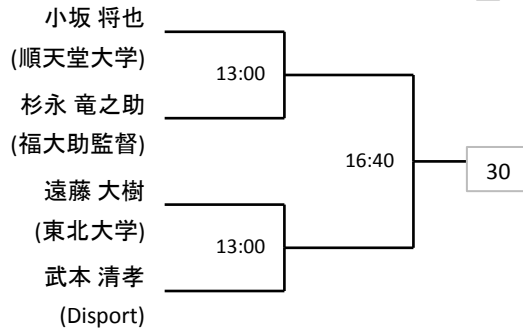

3. 選手権男女プレート戦
選手権男女とも初戦敗退者にはプレート戦への参加資格があります。
参加希望者は、本部インフォメーションをご確認ください。

4. マスターズ、アンダー、プレート戦
マスターズ、アンダーについては初戦敗退者にはプレート戦への参加資格があります。
参加希望者は、指定時間に本部へ集合してドロー抽選を行います。

X. 問い合わせ先 W/Oの連絡及び何かありましたら以下へご連絡下さい。
芦谷 TEL:070-5527-8124 MAIL: chu4koku_shibu@yahoo.co.jp

間違いを防ぐために問い合わせはできるだけE-mailにてお願い致します。

選手権男子本戦

2018年6月10日ランキングにて作成

選手権男子予選(1/2)

全て8/24

選手権男子予選(2/2)

全て8/24

選手権女子本戦

2018年6月10日ランキングにて作成

選手権女子予選

全て8/24

アンダー21男子

アンダー21女子

マスターズA男子

8/26

マスターズB男子