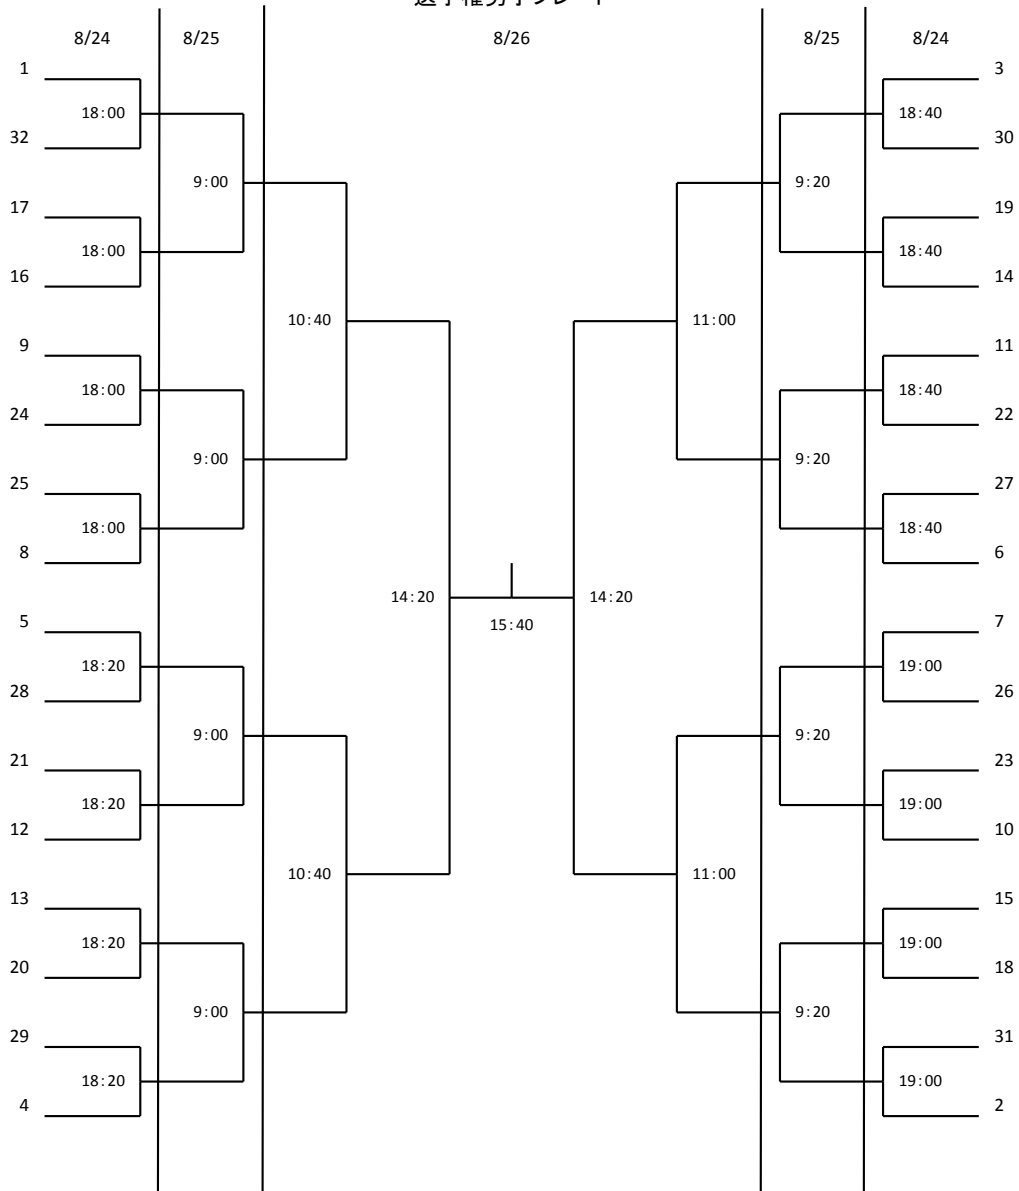

アンダー23男子

※1回戦は3ゲームズマッチ
 ※2回戦より5ゲームズマッチとなります。
 ※順位決定戦は3ゲームズマッチ

アンダー23女子

※1回戦は3ゲームズマッチ
 ※2回戦より5ゲームズマッチとなります。
 ※順位決定戦は3ゲームズマッチ

第25回 中四国オープン参加者の皆様へ

この度は、第25回中四国オープンにエントリー頂き、誠にありがとうございます。
大会スケジュール及び協賛ホテル等の案内をお知らせいたします。

2018年6月10日ランキングにて作成

選手権女子予選

全て8/24

アンダー21男子

アンダー21女子

マスターズA男子

8/26

マスターズB男子

8/26

マスターズA女子

8/26

マスターズB女子

8/26

選手権男子プレート

選手権女子プレート

アンダー21男子プレート

8/26

アンダー21女子プレート

マスターズA男子プレート

8/26

マスターズA女子プレート

8/26

マスターズB男子プレート

8/26