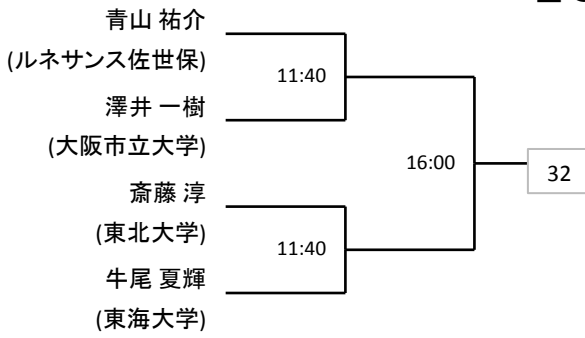

3. 選手権男女プレート戦
選手権男女とも初戦敗退者にはプレート戦への参加資格があります。
参加希望者は、本部インフォメーションをご確認ください。

4. マスターズ、アンダー、プレート戦
マスターズ、アンダーについては初戦敗退者にはプレート戦への参加資格があります。
参加希望者は、指定時間に本部へ集合してドロー抽選を行います。

X. 問い合わせ先 W/Oの連絡及び何かありましたら以下へご連絡下さい。
芦谷 TEL:070-5527-8124 MAIL: chu4koku_shibu@yahoo.co.jp

間違いを防ぐために問い合わせはできるだけE-mailにてお願い致します。

選手権男子本戦

2018年6月10日ランキングにて作成

選手権男子予選(1/2)

全て8/24

選手権男子予選(2/2)

全て8/24

選手権女子本戦

2018年6月10日ランキングにて作成

選手権女子予選

全て8/24

アンダー21男子

アンダー21女子

マスターズA男子

8/26

マスターズB男子