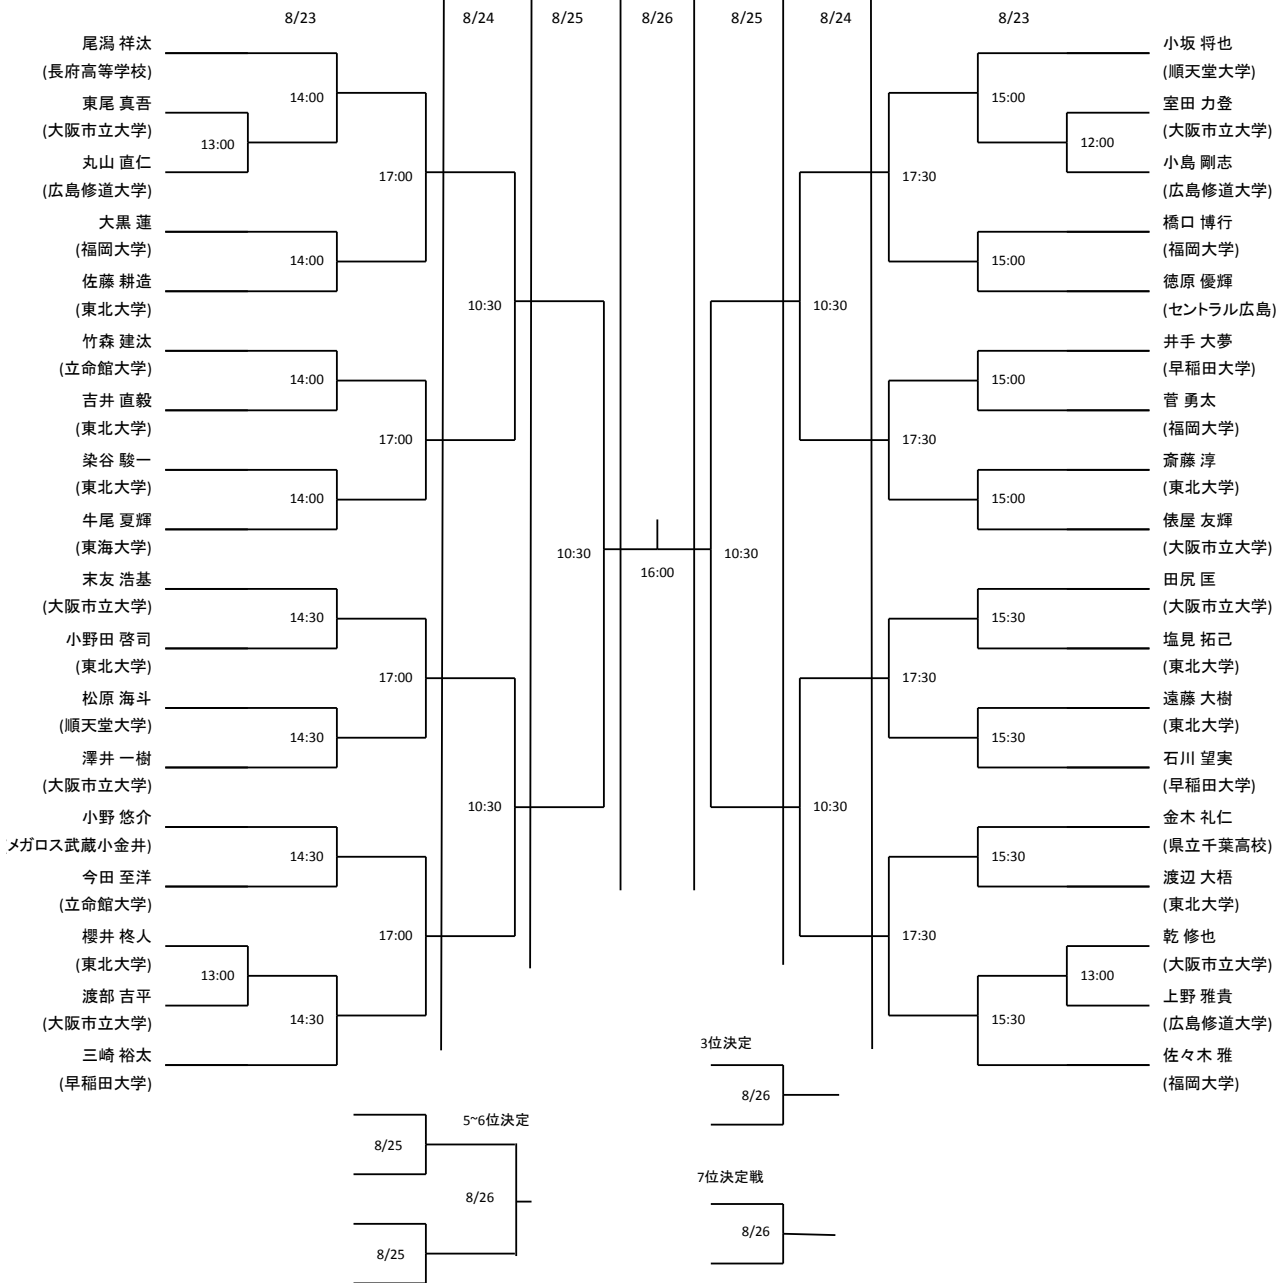

アンダー23男子

※1回戦は3ゲームズマッチ
 ※2回戦より5ゲームズマッチとなります。
 ※順位決定戦は3ゲームズマッチ

アンダー23女子

※1回戦は3ゲームズマッチ
 ※2回戦より5ゲームズマッチとなります。
 ※順位決定戦は3ゲームズマッチ

第25回 中四国オープン参加者の皆様へ

この度は、第25回中四国オープンにエントリー頂き、誠にありがとうございます。
大会スケジュール及び協賛ホテル等の案内をお知らせいたします。