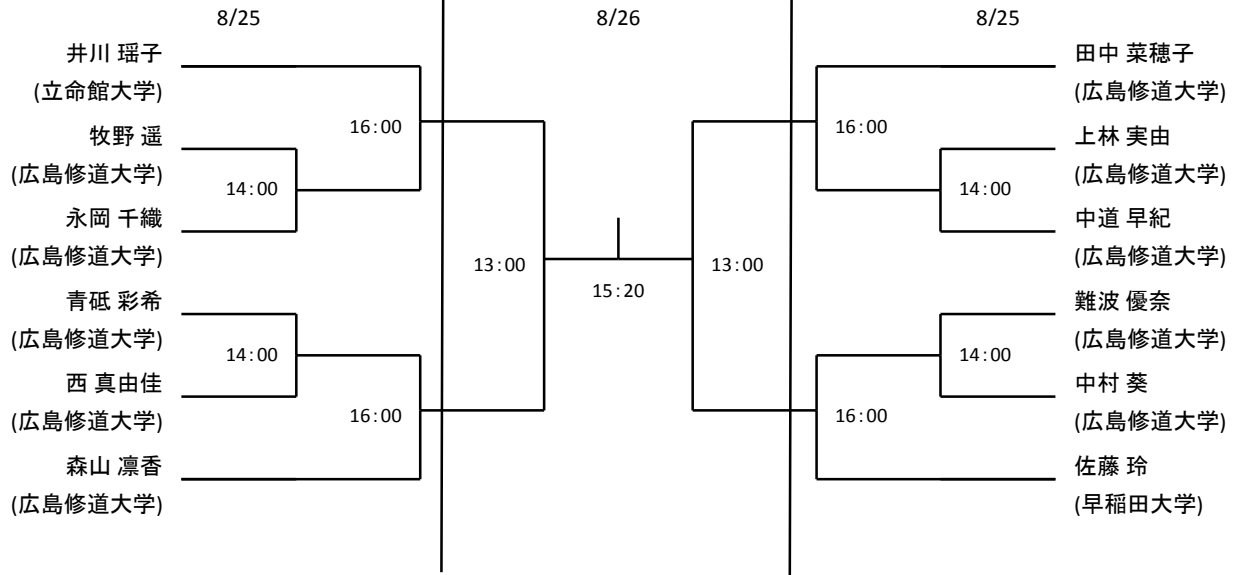

<< 大会注意事項 >>

1. 大会スケジュール 8月23日(木) 13:00 ※U23クラスのみ
8月24日(金) 09:00 ※U23・選手権*選手権クラスは11:00~
8月25日(土) 09:00 ※U23・選手権・U21
8月26日(日) 09:00 ※U23・選手権・U21・マスターズ
18時頃 試合終了後、表彰式

2. 試合形式 PAR 11点タイブレーク方式で行います。
選手権クラスは本戦から、U23クラスは途中から5ゲームスマッチとなります。
その他の種目は全て3ゲームズマッチとなります。
※プレート戦はタイムスケジュールにより試合形式が変更になる場合があります。
U23クラスは3位、5~8位決定戦を実施いたします。※3ゲームズマッチ

間違いを防ぐために問い合わせはできるだけE-mailにてお願い致します。

選手権男子本戦

2018年6月10日ランキングにて作成

選手権男子予選(1/2)

全て8/24

選手権男子予選(2/2)

全て8/24

選手権女子本戦

2018年6月10日ランキングにて作成

選手権女子予選

全て8/24

アンダー21男子

アンダー21女子

マスターズA男子

8/26

マスターズB男子

8/26

マスターズA女子

8/26

マスターズB女子

8/26

選手権男子プレート

選手権女子プレート

アンダー21男子プレート