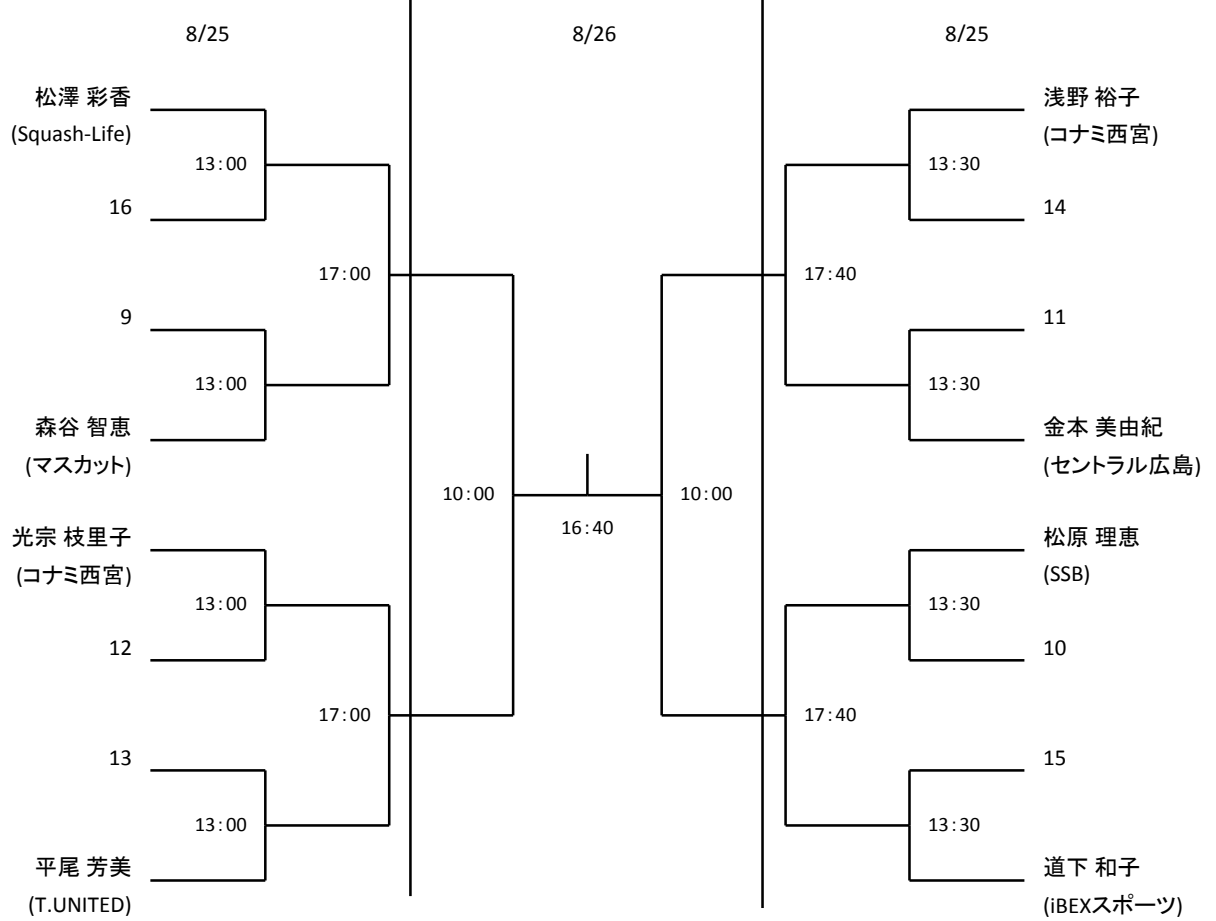

<< 大会注意事項 >>

1. 大会スケジュール 8月23日(木) 13:00 ※U23クラスのみ
8月24日(金) 09:00 ※U23・選手権*選手権クラスは11:00~
8月25日(土) 09:00 ※U23・選手権・U21
8月26日(日) 09:00 ※U23・選手権・U21・マスターズ
18時頃 試合終了後、表彰式

2. 試合形式 PAR 11点タイブレーク方式で行います。
選手権クラスは本戦から、U23クラスは途中から5ゲームスマッチとなります。
その他の種目は全て3ゲームズマッチとなります。
※プレート戦はタイムスケジュールにより試合形式が変更になる場合があります。
U23クラスは3位、5~8位決定戦を実施いたします。※3ゲームズマッチ

3. 選手権男女プレート戦
選手権男女とも初戦敗退者にはプレート戦への参加資格があります。
参加希望者は、本部インフォメーションをご確認ください。

4. マスターズ、アンダー、プレート戦
マスターズ、アンダーについては初戦敗退者にはプレート戦への参加資格があります。
参加希望者は、指定時間に本部へ集合してドロー抽選を行います。

X. 問い合わせ先 W/Oの連絡及び何かありましたら以下へご連絡下さい。
芦谷 TEL:070-5527-8124 MAIL: chu4koku_shibu@yahoo.co.jp

間違いを防ぐために問い合わせはできるだけE-mailにてお願い致します。

選手権男子本戦

2018年6月10日ランキングにて作成

選手権男子予選(1/2)

全て8/24

選手権男子予選(2/2)

全て8/24

選手権女子本戦

2018年6月10日ランキングにて作成

選手権女子予選

全て8/24

アンダー21男子

アンダー21女子

マスターズA男子

8/26

マスターズB男子