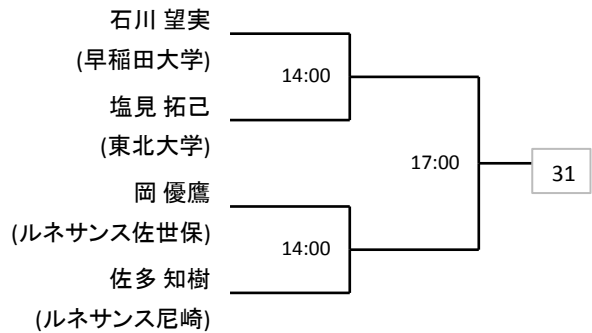

3. 選手権男女プレート戦
選手権男女とも初戦敗退者にはプレート戦への参加資格があります。
参加希望者は、本部インフォメーションをご確認ください。

4. マスターズ、アンダー、プレート戦
マスターズ、アンダーについては初戦敗退者にはプレート戦への参加資格があります。
参加希望者は、指定時間に本部へ集合してドロー抽選を行います。

X. 問い合わせ先 W/Oの連絡及び何かありましたら以下へご連絡下さい。
芦谷 TEL:070-5527-8124 MAIL: chu4koku_shibu@yahoo.co.jp

間違いを防ぐために問い合わせはできるだけE-mailにてお願い致します。

選手権男子本戦

2018年6月10日ランキングにて作成

選手権男子予選(1/2)

全て8/24

選手権男子予選(2/2)

全て8/24

選手権女子本戦

2018年6月10日ランキングにて作成

選手権女子予選

全て8/24

アンダー21男子

アンダー21女子

マスターズA男子

8/26

マスターズB男子