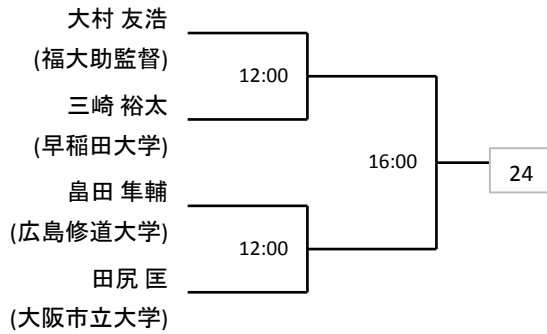

3. 選手権男女プレート戦
選手権男女とも初戦敗退者にはプレート戦への参加資格があります。
参加希望者は、本部インフォメーションをご確認ください。

4. マスターズ、アンダー、プレート戦
マスターズ、アンダーについては初戦敗退者にはプレート戦への参加資格があります。
参加希望者は、指定時間に本部へ集合してドロー抽選を行います。

X. 問い合わせ先 W/Oの連絡及び何かありましたら以下へご連絡下さい。
芦谷 TEL:070-5527-8124 MAIL: chu4koku_shibu@yahoo.co.jp

間違いを防ぐために問い合わせはできるだけE-mailにてお願い致します。

選手権男子本戦

2018年6月10日ランキングにて作成

選手権男子予選(1/2)

全て8/24

選手権男子予選(2/2)

全て8/24

選手権女子本戦

2018年6月10日ランキングにて作成

選手権女子予選

全て8/24

アンダー21男子

アンダー21女子

マスターズA男子

8/26

マスターズB男子