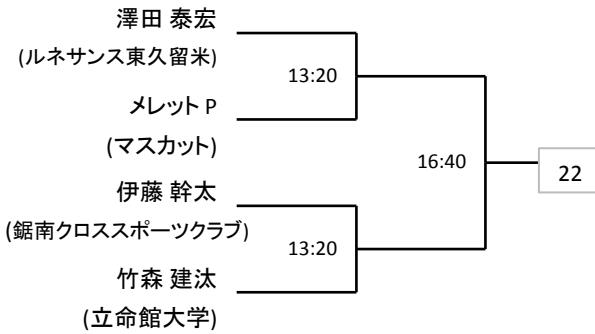

3. 選手権男女プレート戦
選手権男女とも初戦敗退者にはプレート戦への参加資格があります。
参加希望者は、本部インフォメーションをご確認ください。

4. マスターズ、アンダー、プレート戦
マスターズ、アンダーについては初戦敗退者にはプレート戦への参加資格があります。
参加希望者は、指定時間に本部へ集合してドロー抽選を行います。

X. 問い合わせ先 W/Oの連絡及び何かありましたら以下へご連絡下さい。
芦谷 TEL:070-5527-8124 MAIL: chu4koku_shibu@yahoo.co.jp

間違いを防ぐために問い合わせはできるだけE-mailにてお願い致します。

選手権男子本戦

2018年6月10日ランキングにて作成

選手権男子予選(1/2)

全て8/24

選手権男子予選(2/2)

全て8/24

選手権女子本戦

2018年6月10日ランキングにて作成

選手権女子予選

全て8/24

アンダー21男子

アンダー21女子

マスターズA男子

8/26

マスターズB男子