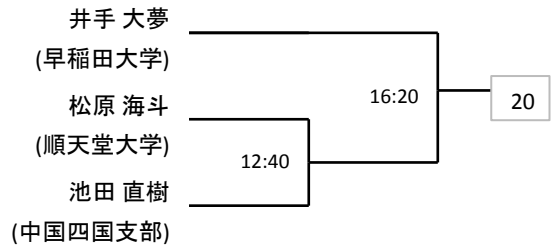

3. 選手権男女プレート戦
選手権男女とも初戦敗退者にはプレート戦への参加資格があります。
参加希望者は、本部インフォメーションをご確認ください。

4. マスターズ、アンダー、プレート戦
マスターズ、アンダーについては初戦敗退者にはプレート戦への参加資格があります。
参加希望者は、指定時間に本部へ集合してドロー抽選を行います。

X. 問い合わせ先 W/Oの連絡及び何かありましたら以下へご連絡下さい。
芦谷 TEL:070-5527-8124 MAIL: chu4koku_shibu@yahoo.co.jp

間違いを防ぐために問い合わせはできるだけE-mailにてお願い致します。

選手権男子本戦

2018年6月10日ランキングにて作成

選手権男子予選(1/2)

全て8/24

選手権男子予選(2/2)

全て8/24

選手権女子本戦

2018年6月10日ランキングにて作成

選手権女子予選

全て8/24

アンダー21男子

アンダー21女子

マスターズA男子

8/26

マスターズB男子