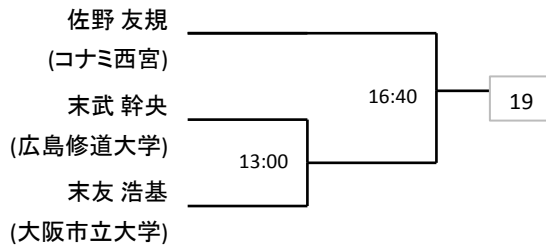

3. 選手権男女プレート戦
選手権男女とも初戦敗退者にはプレート戦への参加資格があります。
参加希望者は、本部インフォメーションをご確認ください。

4. マスターズ、アンダー、プレート戦
マスターズ、アンダーについては初戦敗退者にはプレート戦への参加資格があります。
参加希望者は、指定時間に本部へ集合してドロー抽選を行います。

X. 問い合わせ先 W/Oの連絡及び何かありましたら以下へご連絡下さい。
芦谷 TEL:070-5527-8124 MAIL: chu4koku_shibu@yahoo.co.jp

間違いを防ぐために問い合わせはできるだけE-mailにてお願い致します。

選手権男子本戦

2018年6月10日ランキングにて作成

選手権男子予選(1/2)

全て8/24

選手権男子予選(2/2)

全て8/24

選手権女子本戦

2018年6月10日ランキングにて作成

選手権女子予選

全て8/24

アンダー21男子

アンダー21女子

マスターズA男子

8/26

マスターズB男子