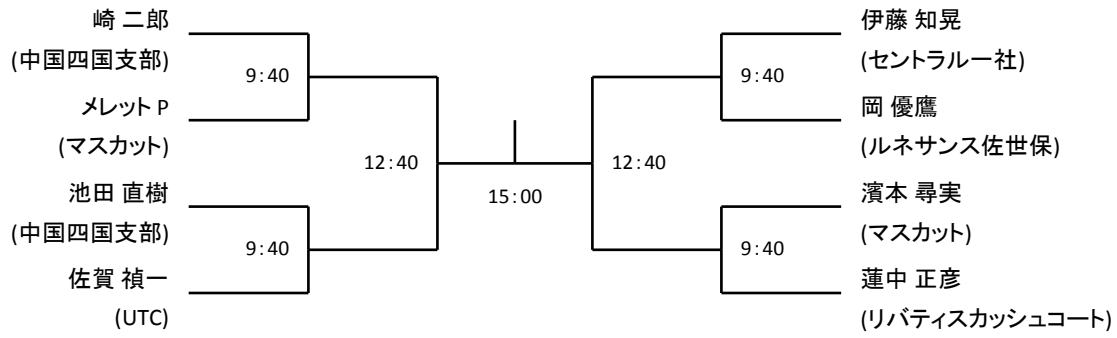

間違いを防ぐために問い合わせはできるだけE-mailにてお願い致します。

選手権男子本戦

2018年6月10日ランキングにて作成

選手権男子予選(1/2)

全て8/24

選手権男子予選(2/2)

全て8/24

選手権女子本戦

2018年6月10日ランキングにて作成

選手権女子予選

全て8/24

アンダー21男子

アンダー21女子

マスターズA男子

8/26

マスターズB男子

8/26

マスターズA女子

8/26

マスターズB女子

8/26

選手権男子プレート

選手権女子プレート

アンダー21男子プレート