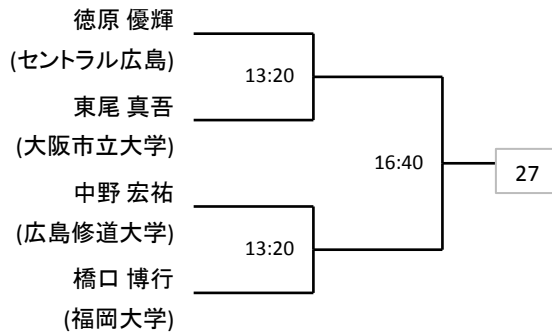

3. 選手権男女プレート戦
選手権男女とも初戦敗退者にはプレート戦への参加資格があります。
参加希望者は、本部インフォメーションをご確認ください。

4. マスターズ、アンダー、プレート戦
マスターズ、アンダーについては初戦敗退者にはプレート戦への参加資格があります。
参加希望者は、指定時間に本部へ集合してドロー抽選を行います。

X. 問い合わせ先 W/Oの連絡及び何かありましたら以下へご連絡下さい。
芦谷 TEL:070-5527-8124 MAIL: chu4koku_shibu@yahoo.co.jp

間違いを防ぐために問い合わせはできるだけE-mailにてお願い致します。

選手権男子本戦

2018年6月10日ランキングにて作成

選手権男子予選(1/2)

全て8/24

選手権男子予選(2/2)

全て8/24

選手権女子本戦

2018年6月10日ランキングにて作成

選手権女子予選

全て8/24

アンダー21男子

アンダー21女子

マスターズA男子

8/26

マスターズB男子