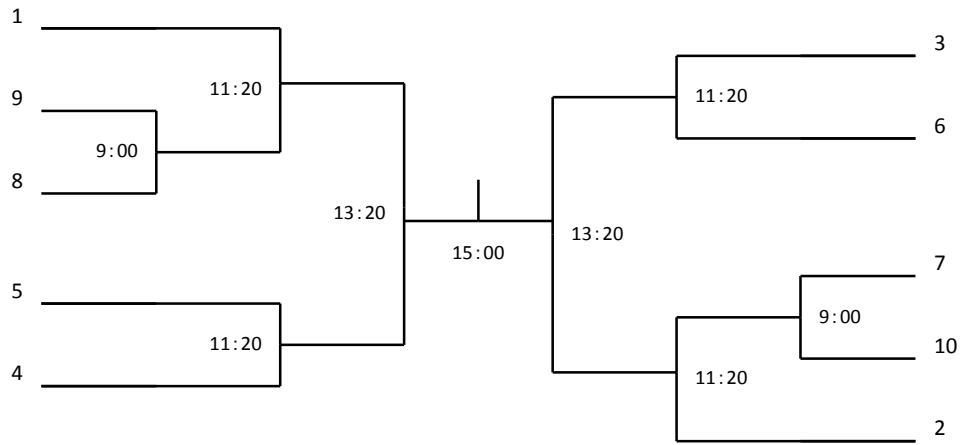

<< 大会注意事項 >>

1. 大会スケジュール 8月23日(木) 13:00 ※U23クラスのみ
8月24日(金) 09:00 ※U23・選手権*選手権クラスは11:00~
8月25日(土) 09:00 ※U23・選手権・U21
8月26日(日) 09:00 ※U23・選手権・U21・マスターズ
18時頃 試合終了後、表彰式

2. 試合形式 PAR 11点タイブレーク方式で行います。
選手権クラスは本戦から、U23クラスは途中から5ゲームスマッチとなります。
その他の種目は全て3ゲームズマッチとなります。
※プレート戦はタイムスケジュールにより試合形式が変更になる場合があります。
U23クラスは3位、5~8位決定戦を実施いたします。※3ゲームズマッチ

2018年6月10日ランキングにて作成

選手権女子予選

全て8/24

アンダー21男子

アンダー21女子

マスターズA男子

8/26

マスターズB男子

8/26

マスターズA女子

8/26

マスターズB女子

8/26

選手権男子プレート

選手権女子プレート

アンダー21男子プレート

8/26

アンダー21女子プレート

マスターズA男子プレート

8/26

マスターズA女子プレート

8/26

マスターズB男子プレート

8/26