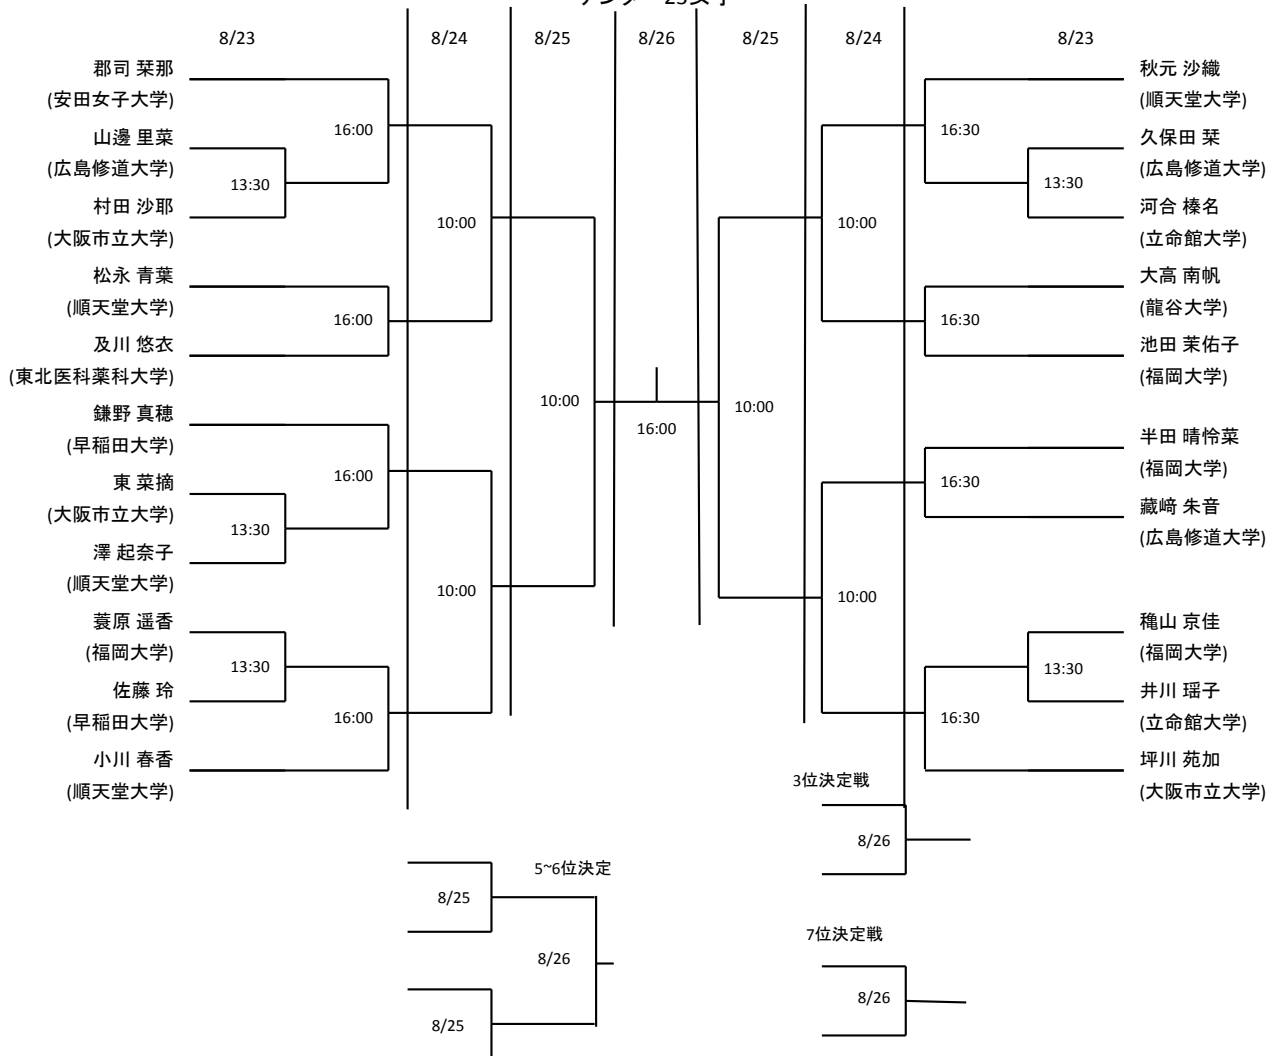

アンダー23男子

※1回戦は3ゲームズマッチ
 ※2回戦より5ゲームズマッチとなります。
 ※順位決定戦は3ゲームズマッチ

アンダー23女子

※1回戦は3ゲームズマッチ
 ※2回戦より5ゲームズマッチとなります。
 ※順位決定戦は3ゲームズマッチ

第25回 中四国オープン参加者の皆様へ

この度は、第25回中四国オープンにエントリー頂き、誠にありがとうございます。
大会スケジュール及び協賛ホテル等の案内をお知らせいたします。

<< 大会注意事項 >>

1. 大会スケジュール 8月23日(木) 13:00 ※U23クラスのみ
8月24日(金) 09:00 ※U23・選手権*選手権クラスは11:00~
8月25日(土) 09:00 ※U23・選手権・U21
8月26日(日) 09:00 ※U23・選手権・U21・マスターズ
18時頃 試合終了後、表彰式

2. 試合形式 PAR 11点タイブレーク方式で行います。
選手権クラスは本戦から、U23クラスは途中から5ゲームスマッチとなります。
その他の種目は全て3ゲームズマッチとなります。
※プレート戦はタイムスケジュールにより試合形式が変更になる場合があります。
U23クラスは3位、5~8位決定戦を実施いたします。※3ゲームズマッチ