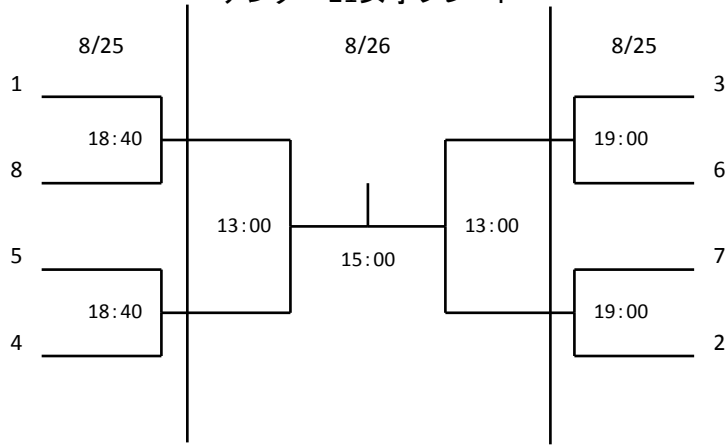

<< 大会注意事項 >>

1. 大会スケジュール 8月23日(木) 13:00 ※U23クラスのみ
8月24日(金) 09:00 ※U23・選手権*選手権クラスは11:00~
8月25日(土) 09:00 ※U23・選手権・U21
8月26日(日) 09:00 ※U23・選手権・U21・マスターズ
18時頃 試合終了後、表彰式

2. 試合形式 PAR 11点タイブレーク方式で行います。
選手権クラスは本戦から、U23クラスは途中から5ゲームスマッチとなります。
その他の種目は全て3ゲームズマッチとなります。
※プレート戦はタイムスケジュールにより試合形式が変更になる場合があります。
U23クラスは3位、5~8位決定戦を実施いたします。※3ゲームズマッチ

2018年6月10日ランキングにて作成

選手権女子予選

全て8/24

アンダー21男子

アンダー21女子

マスターズA男子

8/26

マスターズB男子

8/26

マスターズA女子

8/26

マスターズB女子

8/26

選手権男子プレート

選手権女子プレート

アンダー21男子プレート

8/26

アンダー21女子プレート

マスターズA男子プレート

8/26

マスターズA女子プレート

8/26

マスターズB男子プレート

8/26