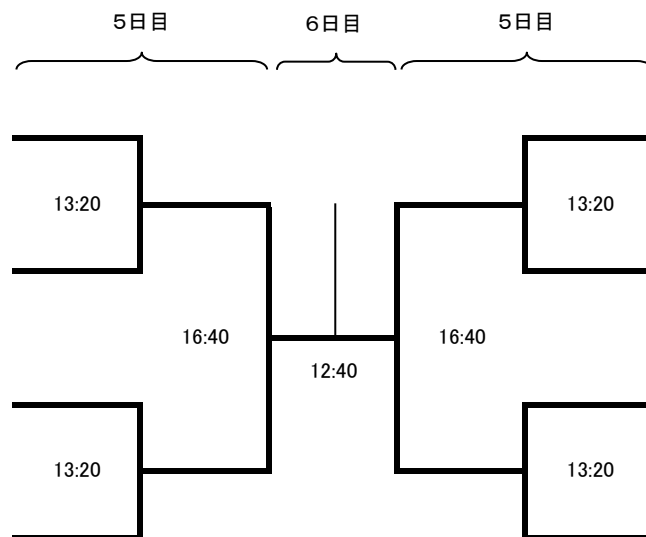

第44回関東学生スカッシュ選手権大会 大会スケジュール

日程:平成30年 8月5日(日)~8月10日(金)
会場:ヨコハマスカッシュスタジアム SQ-CUBE

5日	男子本戦1回戦(3ゲーム) 女子本戦1回戦(3ゲーム)	10時~14時(終了予定時間)
6日	男子本戦2回戦(3ゲーム) 女子本戦2回戦(3ゲーム) 男子Aプレート1回戦(3ゲーム) 女子Aプレート1回戦(3ゲーム)	9時~17時20分(終了予定時間)
7日	男子Aプレート2回戦(3ゲーム) 女子Aプレート2回戦(3ゲーム) 男子本戦3回戦(5ゲーム) 女子本戦3回戦(5ゲーム)	9時~19時00分(終了予定時間)
8日	男子Aプレート3回戦(3ゲーム) 女子Aプレート3回戦(3ゲーム) 女子Bプレート1回戦(3ゲーム) 男子本戦4回戦(5ゲーム) 女子本戦4回戦(5ゲーム)	9時~15時40分(終了予定時間)
9日	男子Aプレート4回戦(3ゲーム) 女子Aプレート4回戦(3ゲーム) 男子本戦5回戦(5ゲーム) 男子Bプレート1回戦(3ゲーム) 女子Bプレート2回戦(3ゲーム) 女子Cプレート1回戦(3ゲーム) 男子Cプレート1回戦(3ゲーム) 男子Aプレート6回戦(3ゲーム) 男子Bプレート2回戦(3ゲーム) 女子本戦5回戦(5ゲーム) 男子本戦6回戦(5ゲーム) 女子Aプレート準決勝(3ゲーム) 男子Aプレート準決勝(3ゲーム) 女子Bプレート準決勝(3ゲーム) 男子Bプレート準決勝(3ゲーム) 女子Cプレート準決勝(3ゲーム) 男子Cプレート準決勝(3ゲーム)	10時~17時00分(終了予定時間)
10日	女子Dプレート1回戦(3ゲーム) 男子Dプレート1回戦(3ゲーム) 女子本戦準決勝(5ゲーム) 男子本戦準決勝(5ゲーム) 女子Aプレート決勝(3ゲーム) 男子Aプレート決勝(3ゲーム) 女子Bプレート決勝(3ゲーム) 男子Bプレート決勝(3ゲーム) 女子Cプレート決勝(3ゲーム) 男子Cプレート決勝(3ゲーム) 女子Dプレート決勝(3ゲーム) 男子Dプレート決勝(3ゲーム) 女子本戦3位決定戦(5ゲーム) 男子本戦3位決定戦(5ゲーム) 女子本戦決勝(5ゲーム) 男子本戦決勝(5ゲーム)	10時~14時40分(終了予定時間) ※2コート展開

第44回関東学生スカッシュ選手権大会 男子 32決めよりPAR-11 5ゲーム それ以外はPAR-11 3ゲーム タイブレーク方式

第44回関東学生スカッシュ選手権大会 女子 16決めよりPAR-11 6ゲーム それ以外はPAR-11 3ゲーム タイブレーク方式

女子3決

第44回関東学生スカッシュ選手権大会 Aプレート男子 全てPAR-11 3ゲーム タイブレーク方式

第44回関東学生スカッシュ選手権大会 Aプレート女子 全てPAR-11 3ゲーム タイブレーク方式

第44回関東学生スカッシュ選手権大会 Bプレート 全てPAR-11 3ゲーム タイブレーク方式

男子

女子

第44回関東学生スカッシュ選手権大会 Cプレート 全てPAR-11 3ゲーム タイブレーク方式

男子

女子

第44回関東学生スカッシュ選手権大会 Dプレート 全てPAR-11 3ゲーム タイブレーク方式

男子