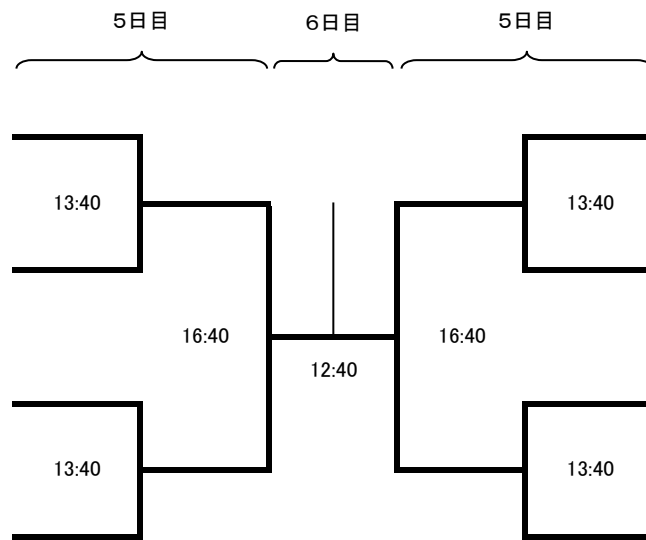

第44回関東学生スカッシュ選手権大会 大会スケジュール

日程:平成30年 8月5日(日)~8月10日(金)
会場:ヨコハマスカッシュスタジアム SQ-CUBE

5日	男子本戦1回戦(3ゲーム) 女子本戦1回戦(3ゲーム)	10時~14時(終了予定時間)
6日	男子本戦2回戦(3ゲーム) 女子本戦2回戦(3ゲーム) 男子Aプレート1回戦(3ゲーム) 女子Aプレート1回戦(3ゲーム)	9時~17時20分(終了予定時間)
7日	男子Aプレート2回戦(3ゲーム) 女子Aプレート2回戦(3ゲーム) 男子本戦3回戦(5ゲーム) 女子本戦3回戦(5ゲーム)	9時~19時00分(終了予定時間)
8日	男子Aプレート3回戦(3ゲーム) 女子Aプレート3回戦(3ゲーム) 女子Bプレート1回戦(3ゲーム) 男子本戦4回戦(5ゲーム) 女子本戦4回戦(5ゲーム)	9時~15時40分(終了予定時間)
9日	男子Aプレート4回戦(3ゲーム) 女子Aプレート4回戦(3ゲーム) 男子本戦5回戦(5ゲーム) 男子Bプレート1回戦(3ゲーム) 女子Bプレート2回戦(3ゲーム) 女子Cプレート1回戦(3ゲーム) 男子Cプレート1回戦(3ゲーム) 男子Aプレート6回戦(3ゲーム) 男子Bプレート2回戦(3ゲーム) 女子本戦5回戦(5ゲーム) 男子本戦6回戦(5ゲーム) 女子Aプレート準決勝(3ゲーム) 男子Aプレート準決勝(3ゲーム) 女子Bプレート準決勝(3ゲーム) 男子Bプレート準決勝(3ゲーム) 女子Cプレート準決勝(3ゲーム) 男子Cプレート準決勝(3ゲーム)	10時~17時00分(終了予定時間)
10日	女子Dプレート1回戦(3ゲーム) 男子Dプレート1回戦(3ゲーム) 女子本戦準決勝(5ゲーム) 男子本戦準決勝(5ゲーム) 女子Aプレート決勝(3ゲーム) 男子Aプレート決勝(3ゲーム) 女子Bプレート決勝(3ゲーム) 男子Bプレート決勝(3ゲーム) 女子Cプレート決勝(3ゲーム) 男子Cプレート決勝(3ゲーム) 女子Dプレート決勝(3ゲーム) 男子Dプレート決勝(3ゲーム) 女子本戦3位決定戦(5ゲーム) 男子本戦3位決定戦(5ゲーム) 女子本戦決勝(5ゲーム) 男子本戦決勝(5ゲーム)	10時~14時40分(終了予定時間) ※2コート展開

第44回関東学生スカッシュ選手権大会 男子 32決めよりPAR-11 5ゲーム それ以外はPAR-11 3ゲーム タイブレーク方式

第44回関東学生スカッシュ選手権大会 女子 16決めよりPAR-11 6ゲーム それ以外はPAR-11 3ゲーム タイブレーク方式

女子3決

第44回関東学生スカッシュ選手権大会 Aプレート男子 全てPAR-11 3ゲーム タイブレーク方式

第44回関東学生スカッシュ選手権大会 Aプレート女子 全てPAR-11 3ゲーム タイブレーク方式

第44回関東学生スカッシュ選手権大会 Bプレート 全てPAR-11 3ゲーム タイブレーク方式

男子

女子

第44回関東学生スカッシュ選手権大会 Cプレート 全てPAR-11 3ゲーム タイブレーク方式

男子

女子

第44回関東学生スカッシュ選手権大会 Dプレート 全てPAR-11 3ゲーム タイブレーク方式

男子