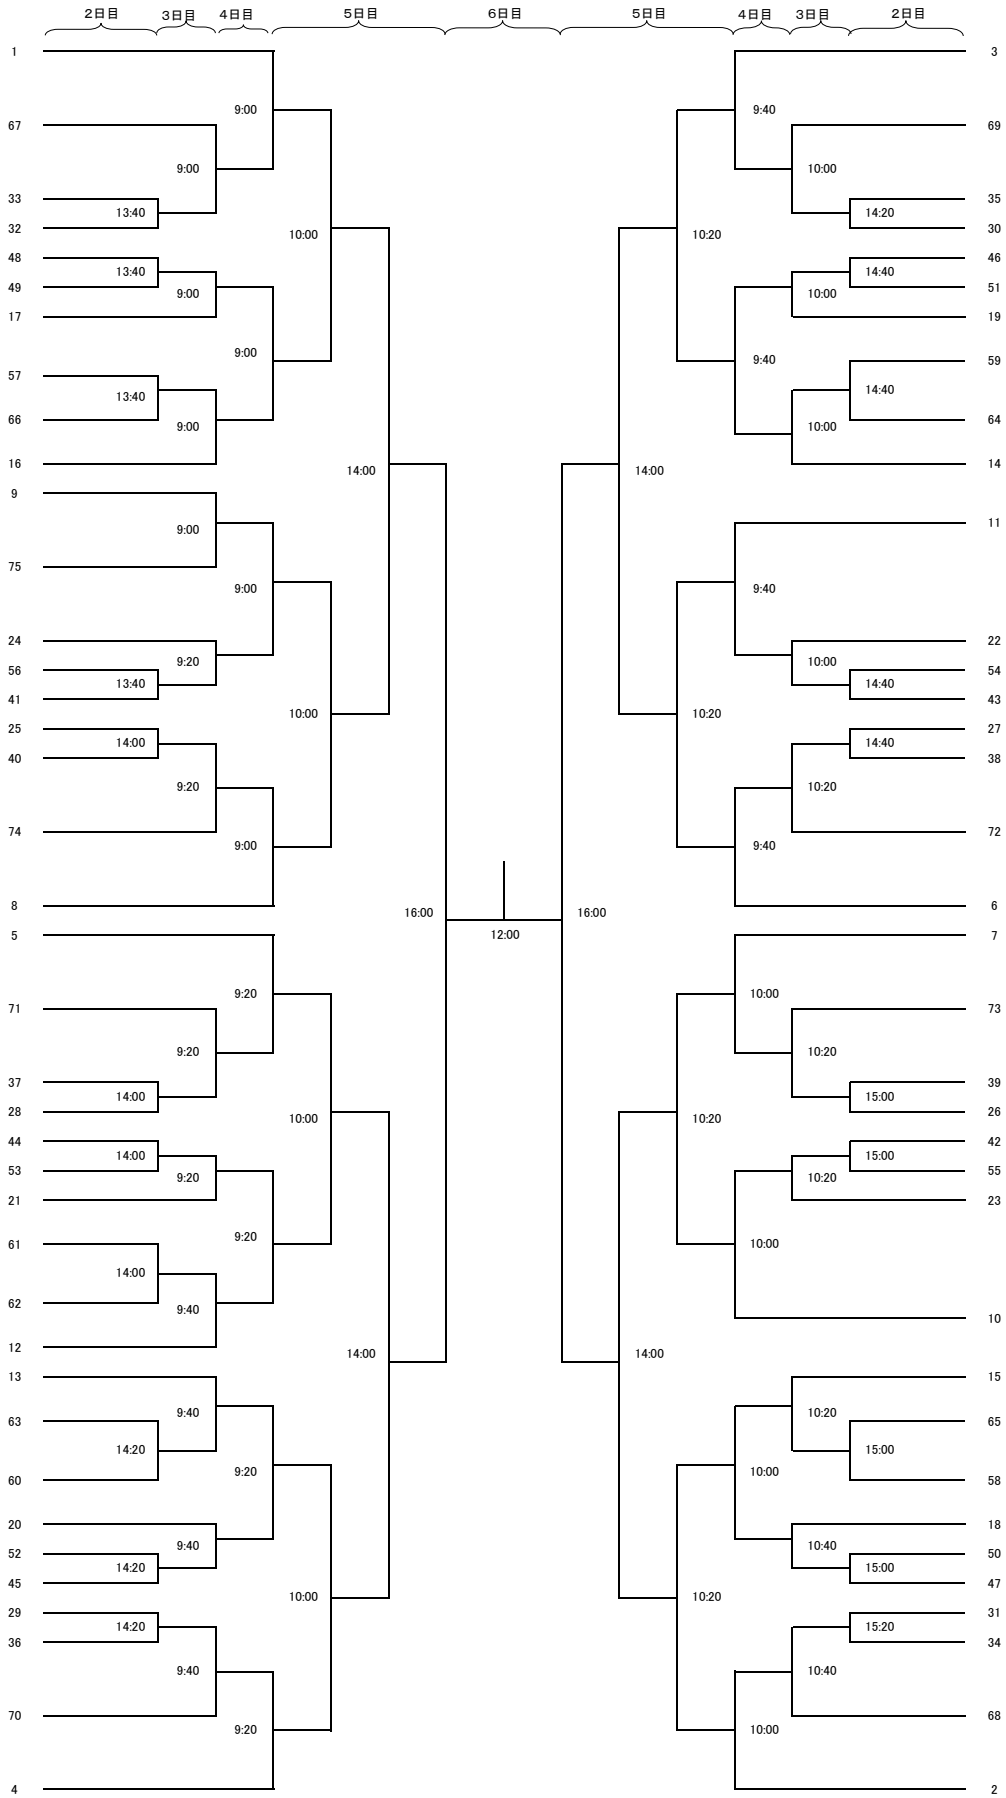

第44回関東学生スカッシュ選手権大会 大会スケジュール

日程:平成30年 8月5日(日)~8月10日(金)
会場:ヨコハマスカッシュスタジアム SQ-CUBE

5日	男子本戦1回戦(3ゲーム) 女子本戦1回戦(3ゲーム)	10時~14時(終了予定時間)
6日	男子本戦2回戦(3ゲーム) 女子本戦2回戦(3ゲーム) 男子Aプレート1回戦(3ゲーム) 女子Aプレート1回戦(3ゲーム)	9時~17時20分(終了予定時間)
7日	男子Aプレート2回戦(3ゲーム) 女子Aプレート2回戦(3ゲーム) 男子本戦3回戦(5ゲーム) 女子本戦3回戦(5ゲーム)	9時~19時00分(終了予定時間)
8日	男子Aプレート3回戦(3ゲーム) 女子Aプレート3回戦(3ゲーム) 女子Bプレート1回戦(3ゲーム) 男子本戦4回戦(5ゲーム) 女子本戦4回戦(5ゲーム)	9時~15時40分(終了予定時間)
9日	男子Aプレート4回戦(3ゲーム) 女子Aプレート4回戦(3ゲーム) 男子本戦5回戦(5ゲーム) 男子Bプレート1回戦(3ゲーム) 女子Bプレート2回戦(3ゲーム) 女子Cプレート1回戦(3ゲーム) 男子Cプレート1回戦(3ゲーム) 男子Aプレート6回戦(3ゲーム) 男子Bプレート2回戦(3ゲーム) 女子本戦5回戦(5ゲーム) 男子本戦6回戦(5ゲーム) 女子Aプレート準決勝(3ゲーム) 男子Aプレート準決勝(3ゲーム) 女子Bプレート準決勝(3ゲーム) 男子Bプレート準決勝(3ゲーム) 女子Cプレート準決勝(3ゲーム) 男子Cプレート準決勝(3ゲーム)	10時~17時00分(終了予定時間)
10日	女子Dプレート1回戦(3ゲーム) 男子Dプレート1回戦(3ゲーム) 女子本戦準決勝(5ゲーム) 男子本戦準決勝(5ゲーム) 女子Aプレート決勝(3ゲーム) 男子Aプレート決勝(3ゲーム) 女子Bプレート決勝(3ゲーム) 男子Bプレート決勝(3ゲーム) 女子Cプレート決勝(3ゲーム) 男子Cプレート決勝(3ゲーム) 女子Dプレート決勝(3ゲーム) 男子Dプレート決勝(3ゲーム) 女子本戦3位決定戦(5ゲーム) 男子本戦3位決定戦(5ゲーム) 女子本戦決勝(5ゲーム) 男子本戦決勝(5ゲーム)	10時~14時40分(終了予定時間) ※2コート展開

第44回関東学生スカッシュ選手権大会 男子 32決めよりPAR-11 5ゲーム それ以外はPAR-11 3ゲーム タイブレーク方式

第44回関東学生スカッシュ選手権大会 女子 16決めよりPAR-11 6ゲーム それ以外はPAR-11 3ゲーム タイブレーク方式

女子3決

第44回関東学生スカッシュ選手権大会 Aプレート男子 全てPAR-11 3ゲーム タイブレーク方式

第44回関東学生スカッシュ選手権大会 Aプレート女子 全てPAR-11 3ゲーム タイブレーク方式

第44回関東学生スカッシュ選手権大会 Bプレート 全てPAR-11 3ゲーム タイブレーク方式

男子

女子

第44回関東学生スカッシュ選手権大会 Cプレート 全てPAR-11 3ゲーム タイブレーク方式

男子

女子

第44回関東学生スカッシュ選手権大会 Dプレート 全てPAR-11 3ゲーム タイブレーク方式

男子