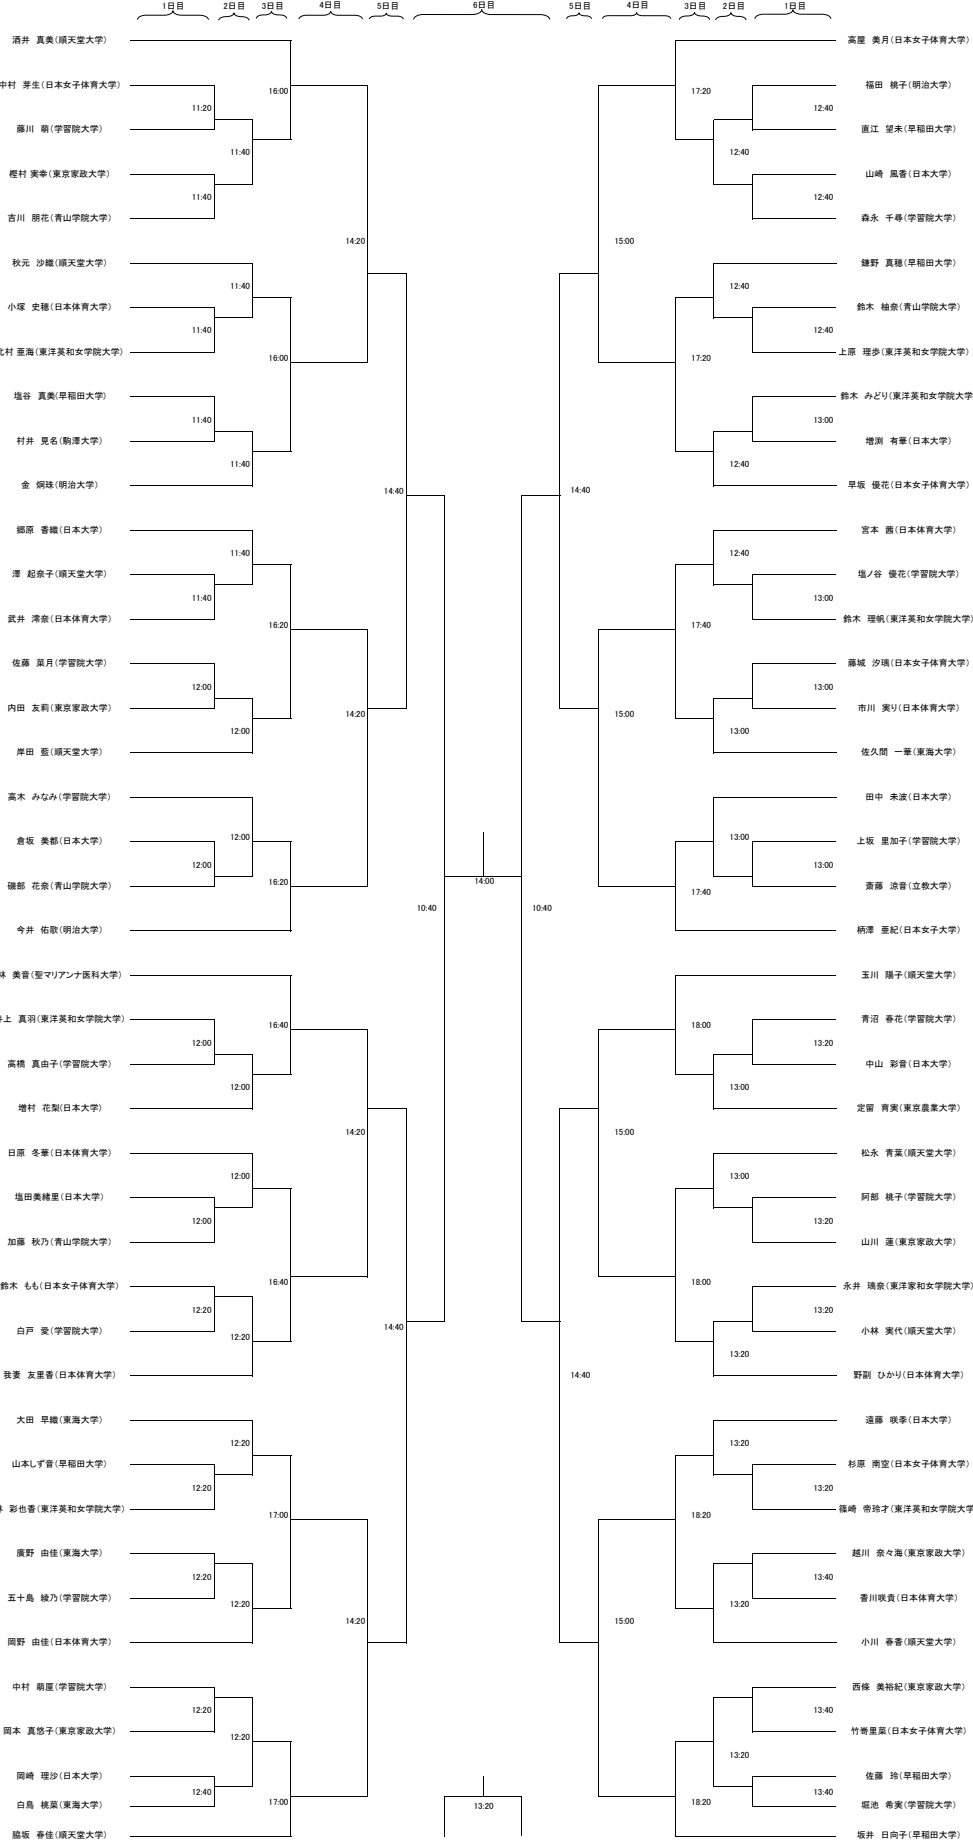

第44回関東学生スカッシュ選手権大会 大会スケジュール

日程:平成30年 8月5日(日)~8月10日(金)
会場:ヨコハマスカッシュスタジアム SQ-CUBE

5日	男子本戦1回戦(3ゲーム) 女子本戦1回戦(3ゲーム)	10時~14時(終了予定時間)
6日	男子本戦2回戦(3ゲーム) 女子本戦2回戦(3ゲーム) 男子Aプレート1回戦(3ゲーム) 女子Aプレート1回戦(3ゲーム)	9時~17時20分(終了予定時間)
7日	男子Aプレート2回戦(3ゲーム) 女子Aプレート2回戦(3ゲーム) 男子本戦3回戦(5ゲーム) 女子本戦3回戦(5ゲーム)	9時~19時00分(終了予定時間)
8日	男子Aプレート3回戦(3ゲーム) 女子Aプレート3回戦(3ゲーム) 女子Bプレート1回戦(3ゲーム) 男子本戦4回戦(5ゲーム) 女子本戦4回戦(5ゲーム)	9時~15時40分(終了予定時間)
9日	男子Aプレート4回戦(3ゲーム) 女子Aプレート4回戦(3ゲーム) 男子本戦5回戦(5ゲーム) 男子Bプレート1回戦(3ゲーム) 女子Bプレート2回戦(3ゲーム) 女子Cプレート1回戦(3ゲーム) 男子Cプレート1回戦(3ゲーム) 男子Aプレート6回戦(3ゲーム) 男子Bプレート2回戦(3ゲーム) 女子本戦5回戦(5ゲーム) 男子本戦6回戦(5ゲーム) 女子Aプレート準決勝(3ゲーム) 男子Aプレート準決勝(3ゲーム) 女子Bプレート準決勝(3ゲーム) 男子Bプレート準決勝(3ゲーム) 女子Cプレート準決勝(3ゲーム) 男子Cプレート準決勝(3ゲーム)	10時~17時00分(終了予定時間)
10日	女子Dプレート1回戦(3ゲーム) 男子Dプレート1回戦(3ゲーム) 女子本戦準決勝(5ゲーム) 男子本戦準決勝(5ゲーム) 女子Aプレート決勝(3ゲーム) 男子Aプレート決勝(3ゲーム) 女子Bプレート決勝(3ゲーム) 男子Bプレート決勝(3ゲーム) 女子Cプレート決勝(3ゲーム) 男子Cプレート決勝(3ゲーム) 女子Dプレート決勝(3ゲーム) 男子Dプレート決勝(3ゲーム) 女子本戦3位決定戦(5ゲーム) 男子本戦3位決定戦(5ゲーム) 女子本戦決勝(5ゲーム) 男子本戦決勝(5ゲーム)	10時~14時40分(終了予定時間) ※2コート展開

第44回関東学生スカッシュ選手権大会 男子 32決めよりPAR-11 5ゲーム それ以外はPAR-11 3ゲーム タイブレーク方式

第44回関東学生スカッシュ選手権大会 女子 16決めよりPAR-11 6ゲーム それ以外はPAR-11 3ゲーム タイブレーク方式

女子3決

第44回関東学生スカッシュ選手権大会 Aプレート男子 全てPAR-11 3ゲーム タイブレーク方式

第44回関東学生スカッシュ選手権大会 Aプレート女子 全てPAR-11 3ゲーム タイブレーク方式

第44回関東学生スカッシュ選手権大会 Bプレート 全てPAR-11 3ゲーム タイブレーク方式

男子

女子

第44回関東学生スカッシュ選手権大会 Cプレート 全てPAR-11 3ゲーム タイブレーク方式

男子

女子

第44回関東学生スカッシュ選手権大会 Dプレート 全てPAR-11 3ゲーム タイブレーク方式

男子