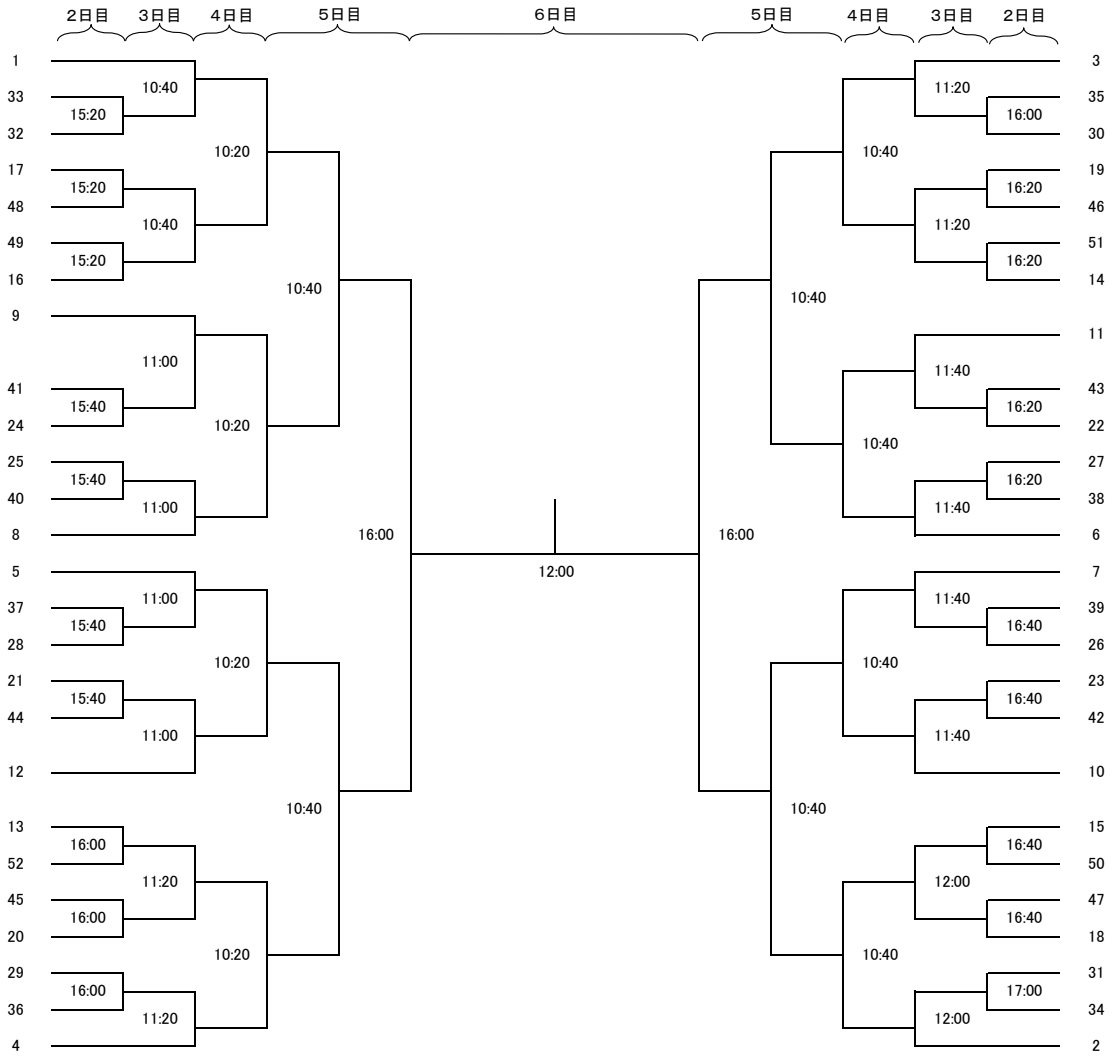

第44回関東学生スカッシュ選手権大会 大会スケジュール

日程:平成30年 8月5日(日)~8月10日(金)
会場:ヨコハマスカッシュスタジアム SQ-CUBE

5日	男子本戦1回戦(3ゲーム) 女子本戦1回戦(3ゲーム)	10時~14時(終了予定時間)
6日	男子本戦2回戦(3ゲーム) 女子本戦2回戦(3ゲーム) 男子Aプレート1回戦(3ゲーム) 女子Aプレート1回戦(3ゲーム)	9時~17時20分(終了予定時間)
7日	男子Aプレート2回戦(3ゲーム) 女子Aプレート2回戦(3ゲーム) 男子本戦3回戦(5ゲーム) 女子本戦3回戦(5ゲーム)	9時~19時00分(終了予定時間)
8日	男子Aプレート3回戦(3ゲーム) 女子Aプレート3回戦(3ゲーム) 女子Bプレート1回戦(3ゲーム) 男子本戦4回戦(5ゲーム) 女子本戦4回戦(5ゲーム)	9時~15時40分(終了予定時間)
9日	男子Aプレート4回戦(3ゲーム) 女子Aプレート4回戦(3ゲーム) 男子本戦5回戦(5ゲーム) 男子Bプレート1回戦(3ゲーム) 女子Bプレート2回戦(3ゲーム) 女子Cプレート1回戦(3ゲーム) 男子Cプレート1回戦(3ゲーム) 男子Aプレート6回戦(3ゲーム) 男子Bプレート2回戦(3ゲーム) 女子本戦5回戦(5ゲーム) 男子本戦6回戦(5ゲーム) 女子Aプレート準決勝(3ゲーム) 男子Aプレート準決勝(3ゲーム) 女子Bプレート準決勝(3ゲーム) 男子Bプレート準決勝(3ゲーム) 女子Cプレート準決勝(3ゲーム) 男子Cプレート準決勝(3ゲーム)	10時~17時00分(終了予定時間)
10日	女子Dプレート1回戦(3ゲーム) 男子Dプレート1回戦(3ゲーム) 女子本戦準決勝(5ゲーム) 男子本戦準決勝(5ゲーム) 女子Aプレート決勝(3ゲーム) 男子Aプレート決勝(3ゲーム) 女子Bプレート決勝(3ゲーム) 男子Bプレート決勝(3ゲーム) 女子Cプレート決勝(3ゲーム) 男子Cプレート決勝(3ゲーム) 女子Dプレート決勝(3ゲーム) 男子Dプレート決勝(3ゲーム) 女子本戦3位決定戦(5ゲーム) 男子本戦3位決定戦(5ゲーム) 女子本戦決勝(5ゲーム) 男子本戦決勝(5ゲーム)	10時~14時40分(終了予定時間) ※2コート展開

第44回関東学生スカッシュ選手権大会 男子 32決めよりPAR-11 5ゲーム それ以外はPAR-11 3ゲーム タイブレーク方式

第44回関東学生スカッシュ選手権大会 女子 16決めよりPAR-11 6ゲーム それ以外はPAR-11 3ゲーム タイブレーク方式

女子3決

第44回関東学生スカッシュ選手権大会 Aプレート男子 全てPAR-11 3ゲーム タイブレーク方式

第44回関東学生スカッシュ選手権大会 Aプレート女子 全てPAR-11 3ゲーム タイブレーク方式

第44回関東学生スカッシュ選手権大会 Bプレート 全てPAR-11 3ゲーム タイブレーク方式

男子

女子

第44回関東学生スカッシュ選手権大会 Cプレート 全てPAR-11 3ゲーム タイブレーク方式

男子

女子

第44回関東学生スカッシュ選手権大会 Dプレート 全てPAR-11 3ゲーム タイブレーク方式

男子