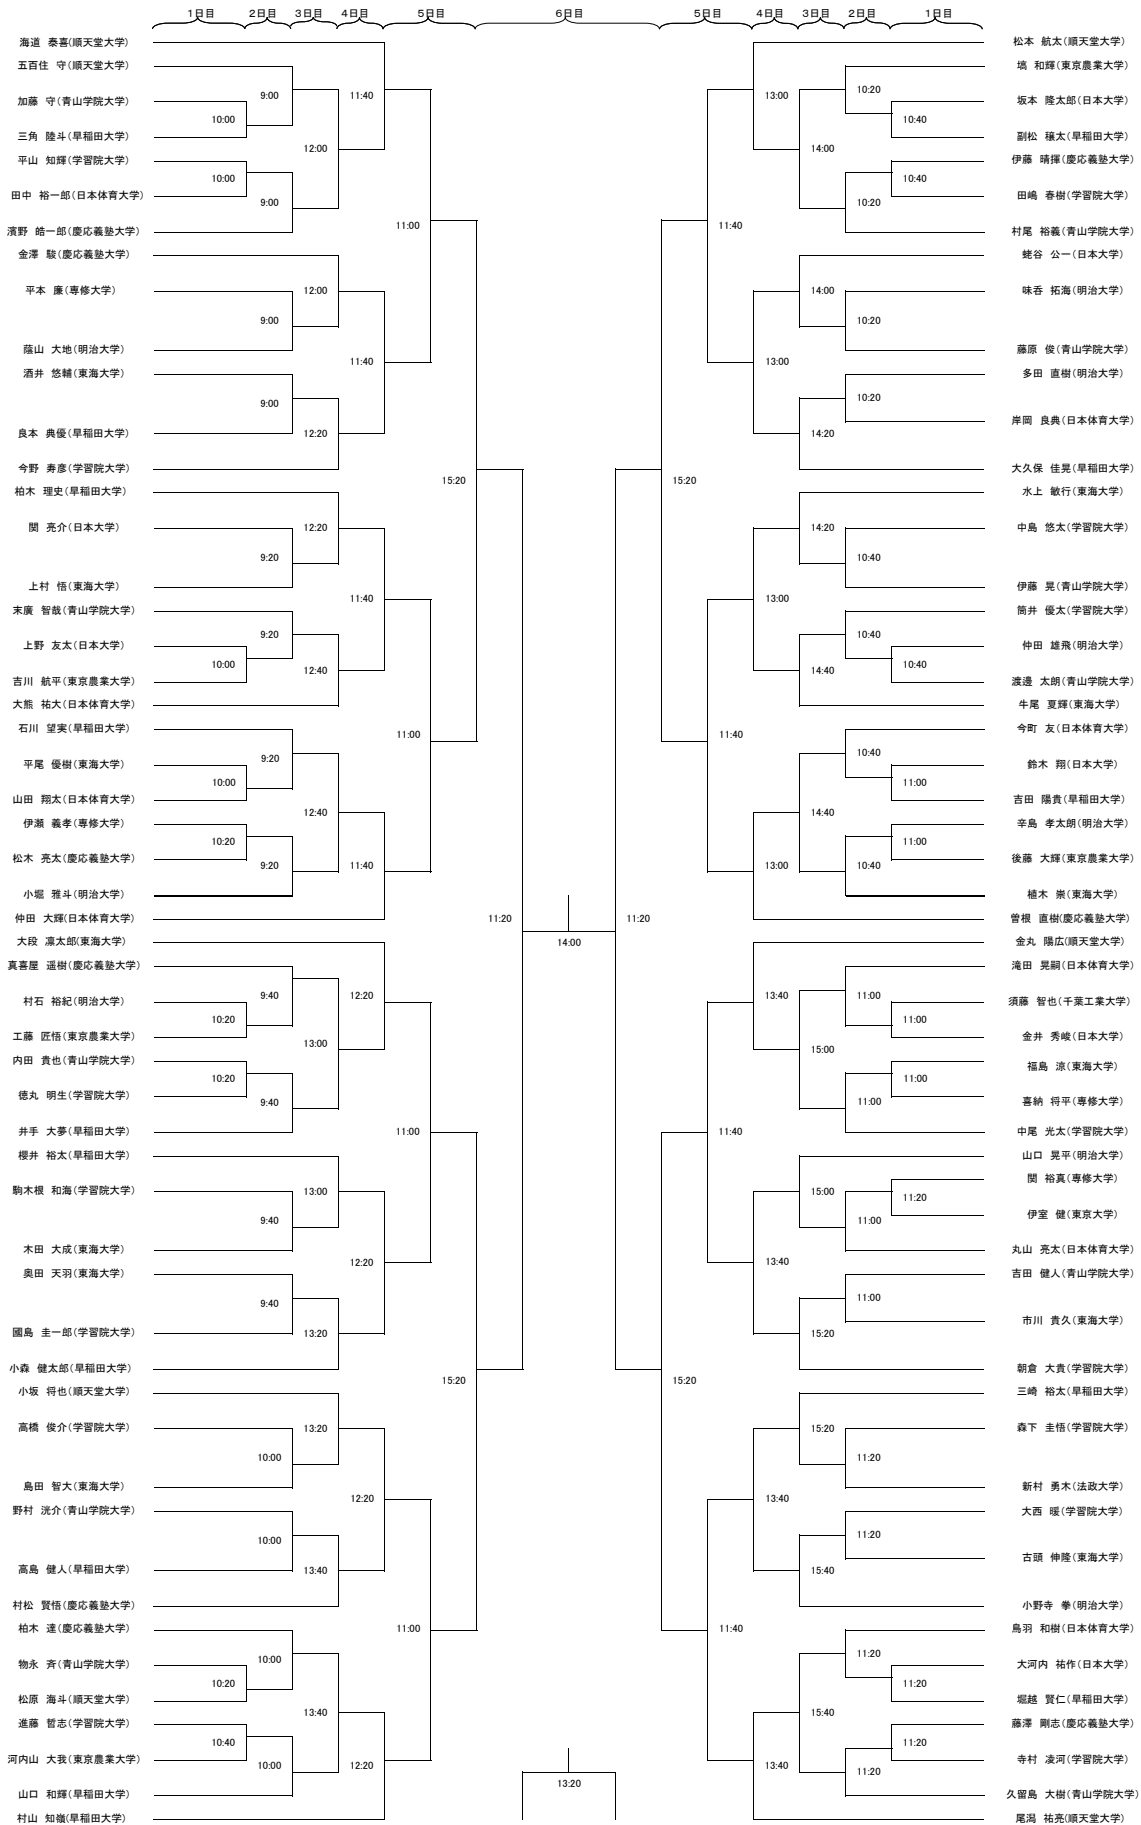

第44回関東学生スカッシュ選手権大会 大会スケジュール

日程:平成30年 8月5日(日)~8月10日(金)
会場:ヨコハマスカッシュスタジアム SQ-CUBE

5日	男子本戦1回戦(3ゲーム) 女子本戦1回戦(3ゲーム)	10時~14時(終了予定時間)
6日	男子本戦2回戦(3ゲーム) 女子本戦2回戦(3ゲーム) 男子Aプレート1回戦(3ゲーム) 女子Aプレート1回戦(3ゲーム)	9時~17時20分(終了予定時間)
7日	男子Aプレート2回戦(3ゲーム) 女子Aプレート2回戦(3ゲーム) 男子本戦3回戦(5ゲーム) 女子本戦3回戦(5ゲーム)	9時~19時00分(終了予定時間)
8日	男子Aプレート3回戦(3ゲーム) 女子Aプレート3回戦(3ゲーム) 女子Bプレート1回戦(3ゲーム) 男子本戦4回戦(5ゲーム) 女子本戦4回戦(5ゲーム)	9時~15時40分(終了予定時間)
9日	男子Aプレート4回戦(3ゲーム) 女子Aプレート4回戦(3ゲーム) 男子本戦5回戦(5ゲーム) 男子Bプレート1回戦(3ゲーム) 女子Bプレート2回戦(3ゲーム) 女子Cプレート1回戦(3ゲーム) 男子Cプレート1回戦(3ゲーム) 男子Aプレート6回戦(3ゲーム) 男子Bプレート2回戦(3ゲーム) 女子本戦5回戦(5ゲーム) 男子本戦6回戦(5ゲーム) 女子Aプレート準決勝(3ゲーム) 男子Aプレート準決勝(3ゲーム) 女子Bプレート準決勝(3ゲーム) 男子Bプレート準決勝(3ゲーム) 女子Cプレート準決勝(3ゲーム) 男子Cプレート準決勝(3ゲーム)	10時~17時00分(終了予定時間)
10日	女子Dプレート1回戦(3ゲーム) 男子Dプレート1回戦(3ゲーム) 女子本戦準決勝(5ゲーム) 男子本戦準決勝(5ゲーム) 女子Aプレート決勝(3ゲーム) 男子Aプレート決勝(3ゲーム) 女子Bプレート決勝(3ゲーム) 男子Bプレート決勝(3ゲーム) 女子Cプレート決勝(3ゲーム) 男子Cプレート決勝(3ゲーム) 女子Dプレート決勝(3ゲーム) 男子Dプレート決勝(3ゲーム) 女子本戦3位決定戦(5ゲーム) 男子本戦3位決定戦(5ゲーム) 女子本戦決勝(5ゲーム) 男子本戦決勝(5ゲーム)	10時~14時40分(終了予定時間) ※2コート展開

第44回関東学生スカッシュ選手権大会 男子 32決めよりPAR-11 5ゲーム それ以外はPAR-11 3ゲーム タイブレーク方式

第44回関東学生スカッシュ選手権大会 女子 16決めよりPAR-11 6ゲーム それ以外はPAR-11 3ゲーム タイブレーク方式

女子3決

第44回関東学生スカッシュ選手権大会 Aプレート男子 全てPAR-11 3ゲーム タイブレーク方式

第44回関東学生スカッシュ選手権大会 Aプレート女子 全てPAR-11 3ゲーム タイブレーク方式

第44回関東学生スカッシュ選手権大会 Bプレート 全てPAR-11 3ゲーム タイブレーク方式

男子

女子

第44回関東学生スカッシュ選手権大会 Cプレート 全てPAR-11 3ゲーム タイブレーク方式

男子

女子

第44回関東学生スカッシュ選手権大会 Dプレート 全てPAR-11 3ゲーム タイブレーク方式

男子