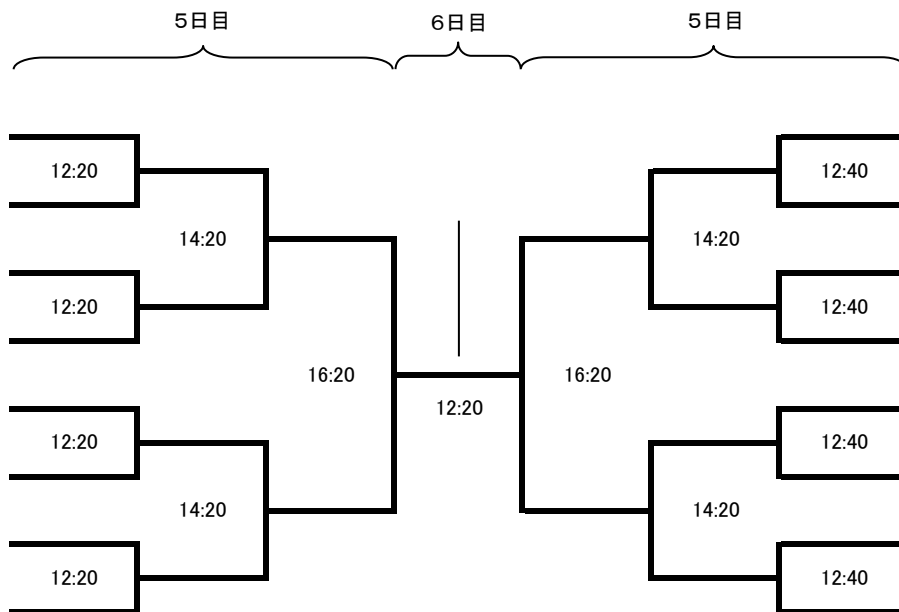

第44回関東学生スカッシュ選手権大会 大会スケジュール

日程:平成30年 8月5日(日)~8月10日(金)
会場:ヨコハマスカッシュスタジアム SQ-CUBE

5日	男子本戦1回戦(3ゲーム) 女子本戦1回戦(3ゲーム)	10時~14時(終了予定時間)
6日	男子本戦2回戦(3ゲーム) 女子本戦2回戦(3ゲーム) 男子Aプレート1回戦(3ゲーム) 女子Aプレート1回戦(3ゲーム)	9時~17時20分(終了予定時間)
7日	男子Aプレート2回戦(3ゲーム) 女子Aプレート2回戦(3ゲーム) 男子本戦3回戦(5ゲーム) 女子本戦3回戦(5ゲーム)	9時~19時00分(終了予定時間)
8日	男子Aプレート3回戦(3ゲーム) 女子Aプレート3回戦(3ゲーム) 女子Bプレート1回戦(3ゲーム) 男子本戦4回戦(5ゲーム) 女子本戦4回戦(5ゲーム)	9時~15時40分(終了予定時間)
9日	男子Aプレート4回戦(3ゲーム) 女子Aプレート4回戦(3ゲーム) 男子本戦5回戦(5ゲーム) 男子Bプレート1回戦(3ゲーム) 女子Bプレート2回戦(3ゲーム) 女子Cプレート1回戦(3ゲーム) 男子Cプレート1回戦(3ゲーム) 男子Aプレート6回戦(3ゲーム) 男子Bプレート2回戦(3ゲーム) 女子本戦5回戦(5ゲーム) 男子本戦6回戦(5ゲーム) 女子Aプレート準決勝(3ゲーム) 男子Aプレート準決勝(3ゲーム) 女子Bプレート準決勝(3ゲーム) 男子Bプレート準決勝(3ゲーム) 女子Cプレート準決勝(3ゲーム) 男子Cプレート準決勝(3ゲーム)	10時~17時00分(終了予定時間)
10日	女子Dプレート1回戦(3ゲーム) 男子Dプレート1回戦(3ゲーム) 女子本戦準決勝(5ゲーム) 男子本戦準決勝(5ゲーム) 女子Aプレート決勝(3ゲーム) 男子Aプレート決勝(3ゲーム) 女子Bプレート決勝(3ゲーム) 男子Bプレート決勝(3ゲーム) 女子Cプレート決勝(3ゲーム) 男子Cプレート決勝(3ゲーム) 女子Dプレート決勝(3ゲーム) 男子Dプレート決勝(3ゲーム) 女子本戦3位決定戦(5ゲーム) 男子本戦3位決定戦(5ゲーム) 女子本戦決勝(5ゲーム) 男子本戦決勝(5ゲーム)	10時~14時40分(終了予定時間) ※2コート展開

第44回関東学生スカッシュ選手権大会 男子 32決めよりPAR-11 5ゲーム それ以外はPAR-11 3ゲーム タイブレーク方式

第44回関東学生スカッシュ選手権大会 女子 16決めよりPAR-11 6ゲーム それ以外はPAR-11 3ゲーム タイブレーク方式

女子3決

第44回関東学生スカッシュ選手権大会 Aプレート男子 全てPAR-11 3ゲーム タイブレーク方式

第44回関東学生スカッシュ選手権大会 Aプレート女子 全てPAR-11 3ゲーム タイブレーク方式

第44回関東学生スカッシュ選手権大会 Bプレート 全てPAR-11 3ゲーム タイブレーク方式

男子

女子

第44回関東学生スカッシュ選手権大会 Cプレート 全てPAR-11 3ゲーム タイブレーク方式

男子

女子

第44回関東学生スカッシュ選手権大会 Dプレート 全てPAR-11 3ゲーム タイブレーク方式

男子