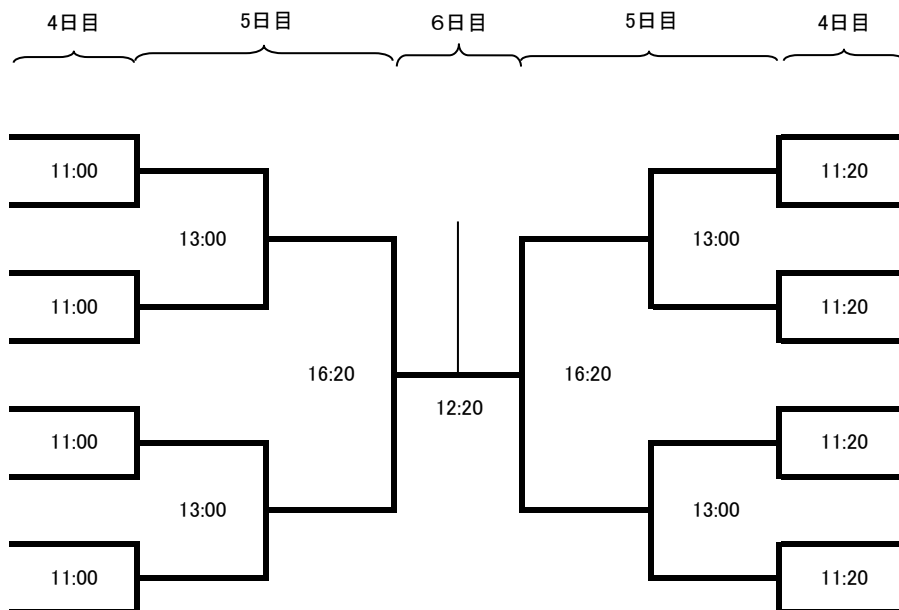

第44回関東学生スカッシュ選手権大会 大会スケジュール

日程:平成30年 8月5日(日)~8月10日(金)
会場:ヨコハマスカッシュスタジアム SQ-CUBE

5日	男子本戦1回戦(3ゲーム) 女子本戦1回戦(3ゲーム)	10時~14時(終了予定時間)
6日	男子本戦2回戦(3ゲーム) 女子本戦2回戦(3ゲーム) 男子Aプレート1回戦(3ゲーム) 女子Aプレート1回戦(3ゲーム)	9時~17時20分(終了予定時間)
7日	男子Aプレート2回戦(3ゲーム) 女子Aプレート2回戦(3ゲーム) 男子本戦3回戦(5ゲーム) 女子本戦3回戦(5ゲーム)	9時~19時00分(終了予定時間)
8日	男子Aプレート3回戦(3ゲーム) 女子Aプレート3回戦(3ゲーム) 女子Bプレート1回戦(3ゲーム) 男子本戦4回戦(5ゲーム) 女子本戦4回戦(5ゲーム)	9時~15時40分(終了予定時間)
9日	男子Aプレート4回戦(3ゲーム) 女子Aプレート4回戦(3ゲーム) 男子本戦5回戦(5ゲーム) 男子Bプレート1回戦(3ゲーム) 女子Bプレート2回戦(3ゲーム) 女子Cプレート1回戦(3ゲーム) 男子Cプレート1回戦(3ゲーム) 男子Aプレート6回戦(3ゲーム) 男子Bプレート2回戦(3ゲーム) 女子本戦5回戦(5ゲーム) 男子本戦6回戦(5ゲーム) 女子Aプレート準決勝(3ゲーム) 男子Aプレート準決勝(3ゲーム) 女子Bプレート準決勝(3ゲーム) 男子Bプレート準決勝(3ゲーム) 女子Cプレート準決勝(3ゲーム) 男子Cプレート準決勝(3ゲーム)	10時~17時00分(終了予定時間)
10日	女子Dプレート1回戦(3ゲーム) 男子Dプレート1回戦(3ゲーム) 女子本戦準決勝(5ゲーム) 男子本戦準決勝(5ゲーム) 女子Aプレート決勝(3ゲーム) 男子Aプレート決勝(3ゲーム) 女子Bプレート決勝(3ゲーム) 男子Bプレート決勝(3ゲーム) 女子Cプレート決勝(3ゲーム) 男子Cプレート決勝(3ゲーム) 女子Dプレート決勝(3ゲーム) 男子Dプレート決勝(3ゲーム) 女子本戦3位決定戦(5ゲーム) 男子本戦3位決定戦(5ゲーム) 女子本戦決勝(5ゲーム) 男子本戦決勝(5ゲーム)	10時~14時40分(終了予定時間) ※2コート展開

第44回関東学生スカッシュ選手権大会 男子 32決めよりPAR-11 5ゲーム それ以外はPAR-11 3ゲーム タイブレーク方式

第44回関東学生スカッシュ選手権大会 女子 16決めよりPAR-11 6ゲーム それ以外はPAR-11 3ゲーム タイブレーク方式

女子3決

第44回関東学生スカッシュ選手権大会 Aプレート男子 全てPAR-11 3ゲーム タイブレーク方式

第44回関東学生スカッシュ選手権大会 Aプレート女子 全てPAR-11 3ゲーム タイブレーク方式

第44回関東学生スカッシュ選手権大会 Bプレート 全てPAR-11 3ゲーム タイブレーク方式

男子

女子

第44回関東学生スカッシュ選手権大会 Cプレート 全てPAR-11 3ゲーム タイブレーク方式

男子

女子

第44回関東学生スカッシュ選手権大会 Dプレート 全てPAR-11 3ゲーム タイブレーク方式

男子