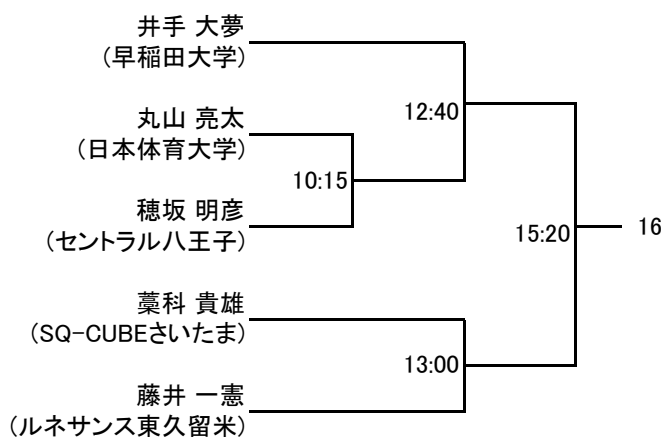

以上

選手権男子本戦

選手権女子本戦

選手権男子予選 8/4(土)

選手権女子予選 8/4(土)

フレンド男子A

8/5(日)

③