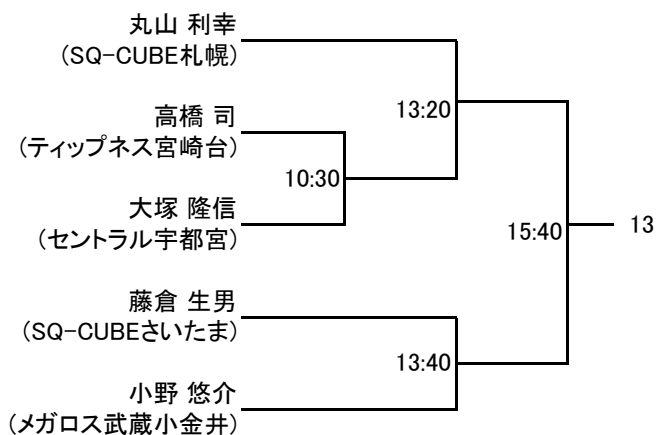

以上

選手権男子本戦

選手権女子本戦

選手権男子予選 8/4(土)

選手権女子予選 8/4(土)

フレンド男子A

8/5(日)

③