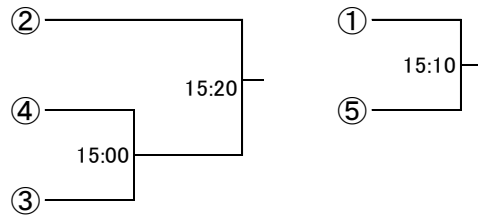

以上

選手権男子本戦

選手権女子本戦

選手権男子予選 8/4(土)

選手権女子予選 8/4(土)

フレンド男子A

8/5(日)

③

①

②

④

フレンド男子A コンソレーション(15点先取1ゲームマッチ)

フレンド女子A

8/5(日)

フレンド女子A コンソレーション(15点先取1ゲームマッチ)

フレンド男子B