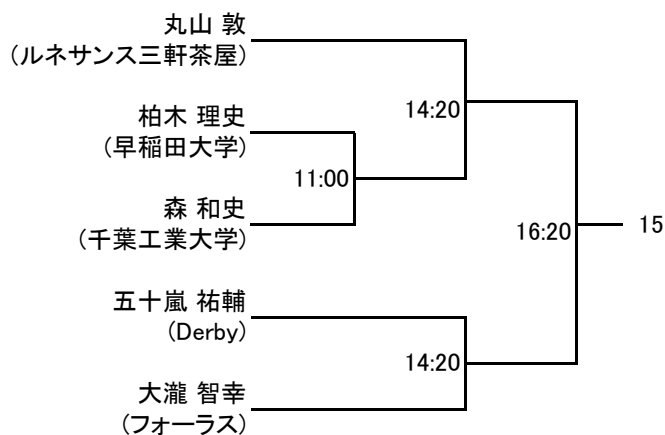

以上

選手権男子本戦

選手権女子本戦

選手権男子予選 8/4(土)

選手権女子予選 8/4(土)

フレンド男子A

8/5(日)

③

①

②

④

フレンド男子A コンソレーション(15点先取1ゲームマッチ)

フレンド女子A

8/5(日)

フレンド女子A コンソレーション(15点先取1ゲームマッチ)

フレンド男子B