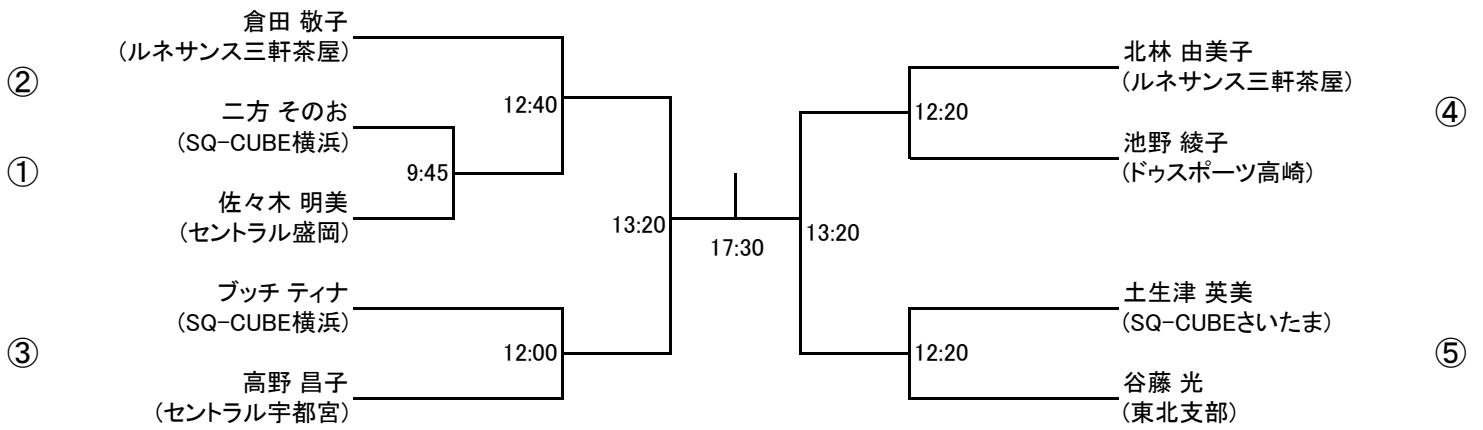

①

②

④

フレンド男子A コンソレーション(15点先取1ゲームマッチ)

フレンド女子A

8/5(日)

フレンド女子A コンソレーション(15点先取1ゲームマッチ)

フレンド男子B