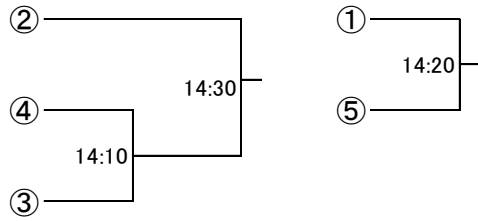

③

②

④

フレンド女子B コンソレーション(15点先取1ゲームマッチ)

新人男子

8/5(日)

新人男子 コンソレーション(15点先取1ゲームマッチ)

新人女子リーグ戦