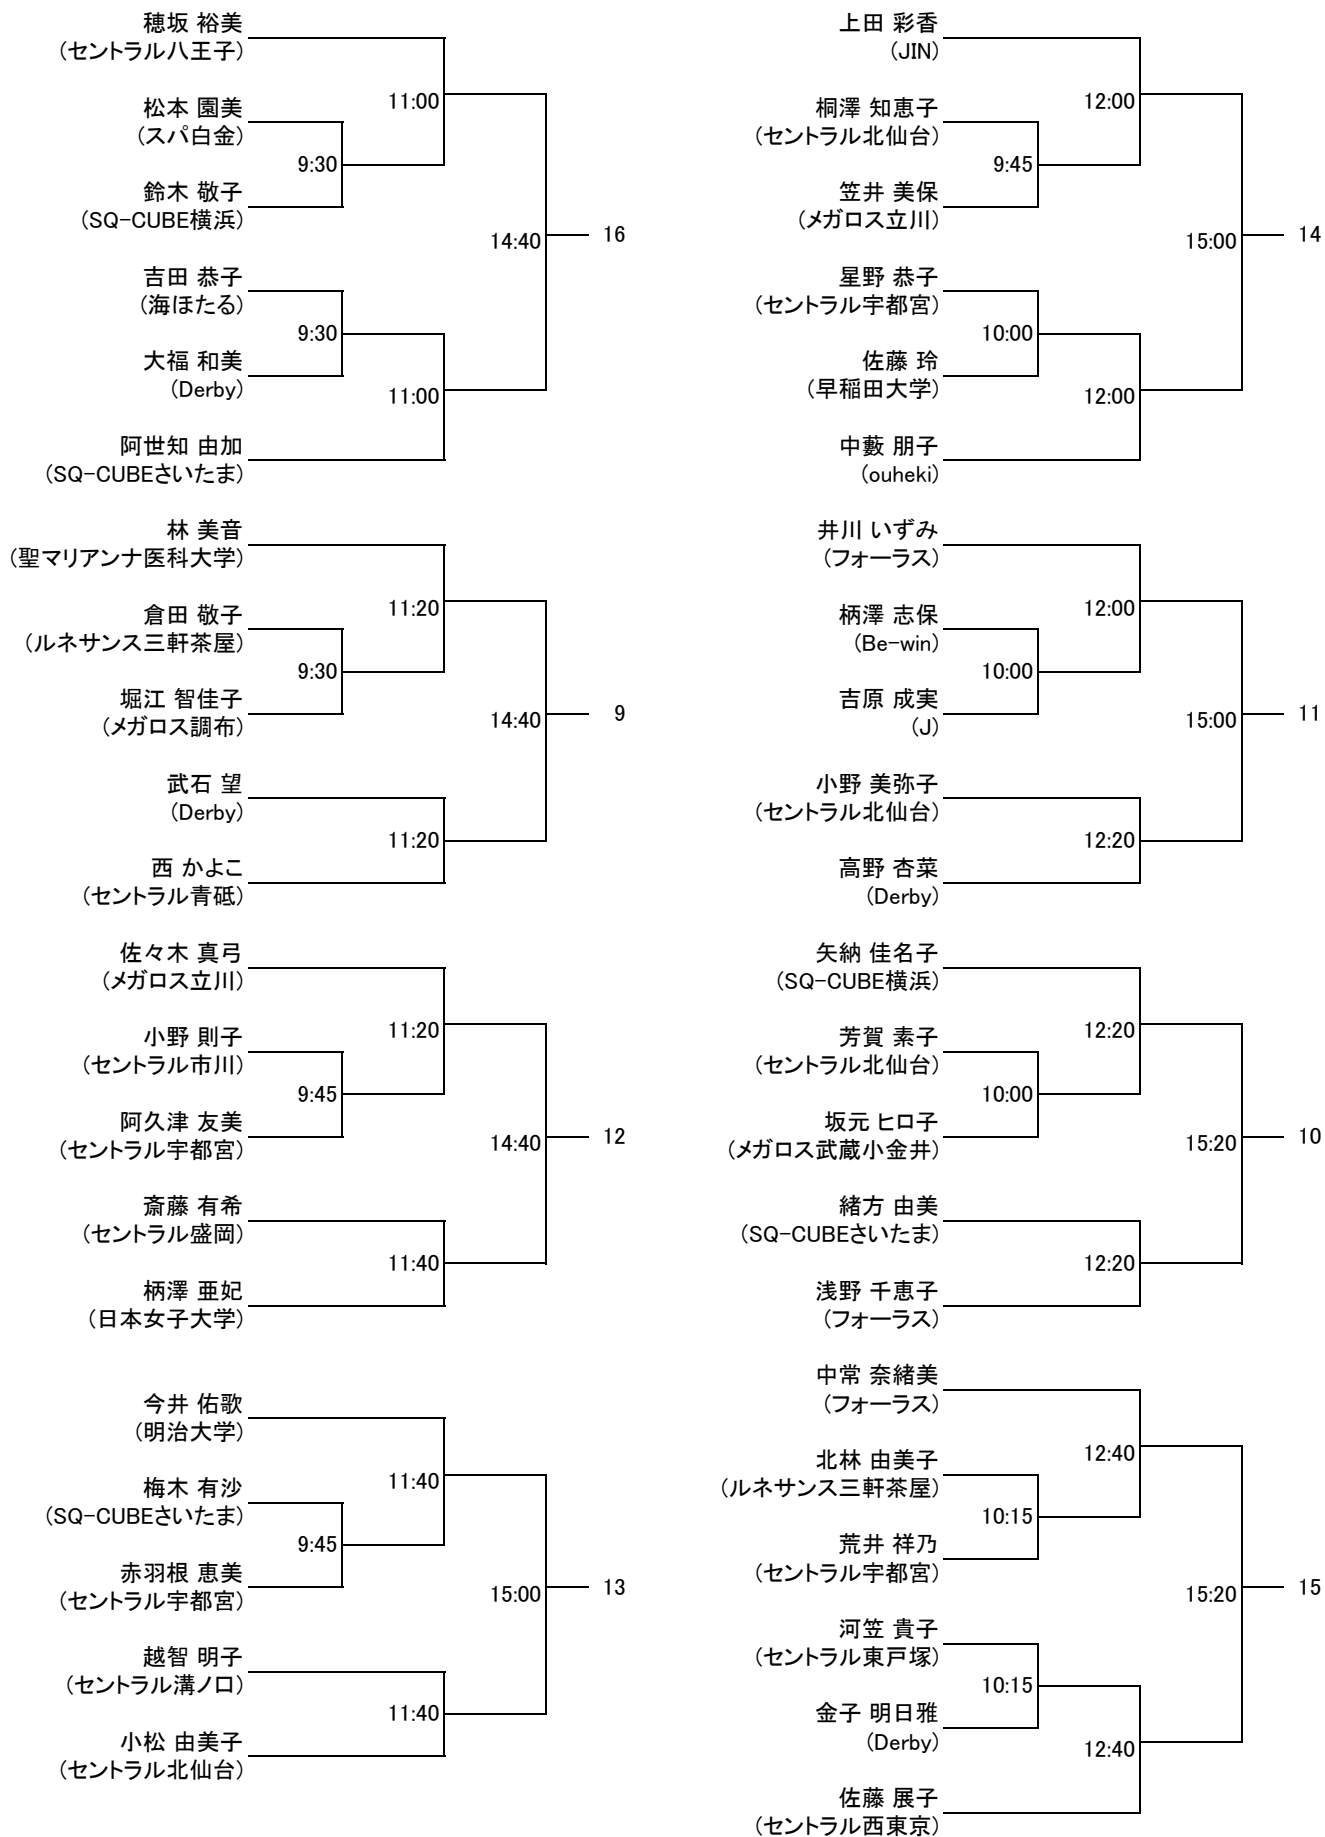

以上

選手権男子本戦

選手権女子本戦

選手権男子予選 8/4(土)

選手権女子予選 8/4(土)

フレンド男子A

8/5(日)

③

①

②

④

フレンド男子A コンソレーション(15点先取1ゲームマッチ)

フレンド女子A

8/5(日)

フレンド女子A コンソレーション(15点先取1ゲームマッチ)

フレンド男子B