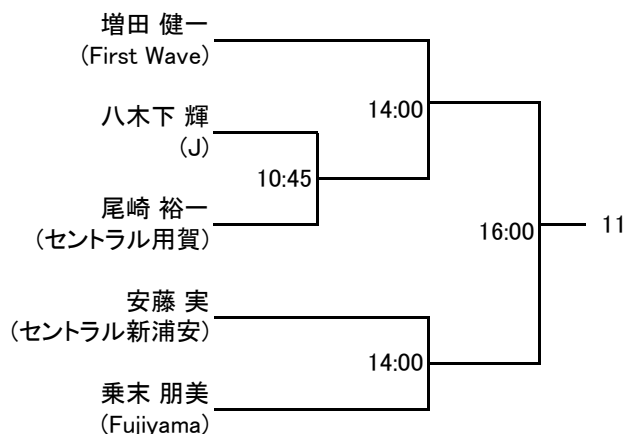

以上

選手権男子本戦

選手権女子本戦

選手権男子予選 8/4(土)

選手権女子予選 8/4(土)

フレンド男子A

8/5(日)

③

①

②

④

フレンド男子A コンソレーション(15点先取1ゲームマッチ)

フレンド女子A

8/5(日)

フレンド女子A コンソレーション(15点先取1ゲームマッチ)

フレンド男子B