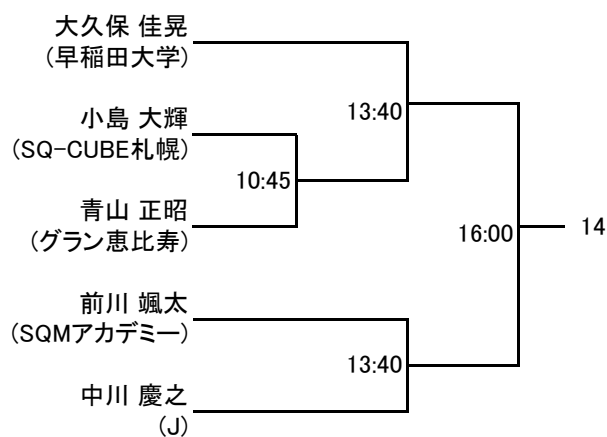

以上

選手権男子本戦

選手権女子本戦

選手権男子予選 8/4(土)

選手権女子予選 8/4(土)

フレンド男子A

8/5(日)

③