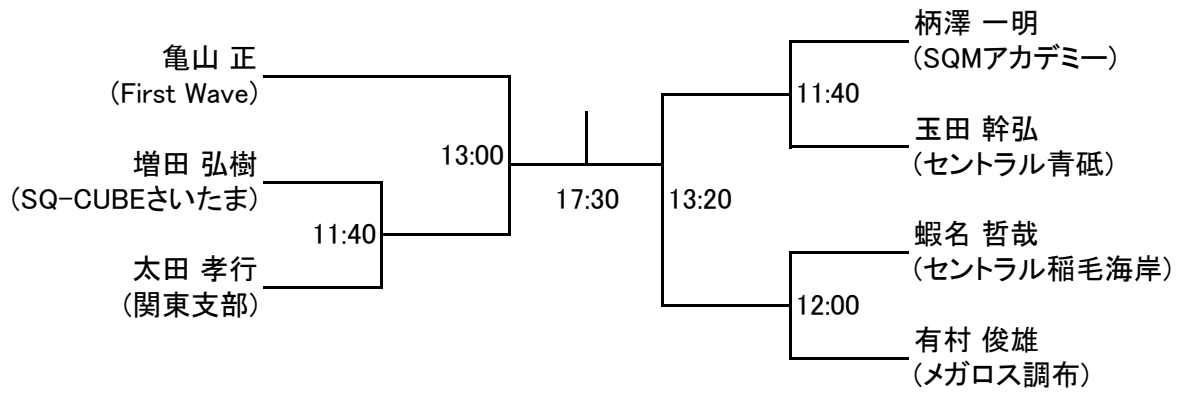

フレンド男子B

8/5(日)

②

①

③

④

フレンド男子B コンソレーション(15点先取1ゲームマッチ)