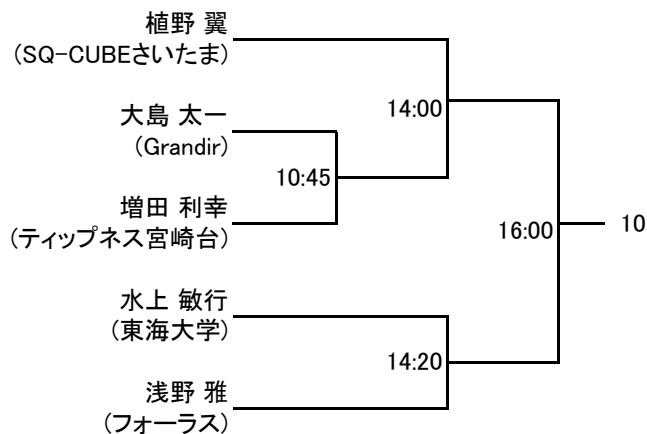

以上

選手権男子本戦

選手権女子本戦

選手権男子予選 8/4(土)

選手権女子予選 8/4(土)

フレンド男子A

8/5(日)

③