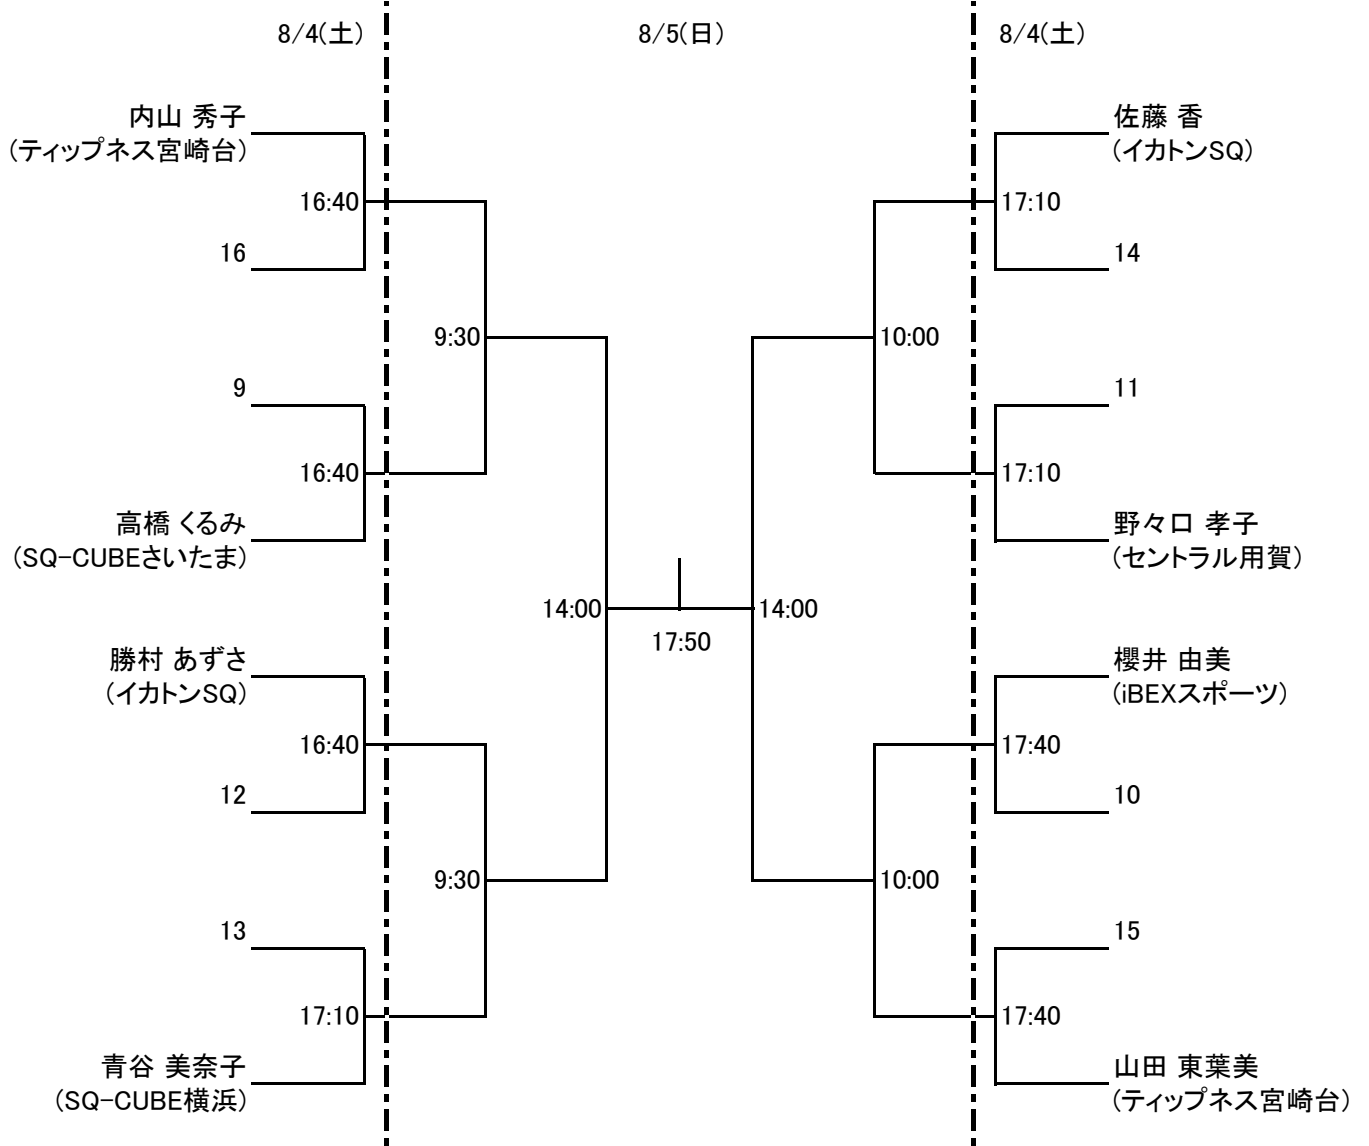

以上

選手権男子本戦

選手権女子本戦

選手権男子予選 8/4(土)

選手権女子予選 8/4(土)

フレンド男子A

8/5(日)

③