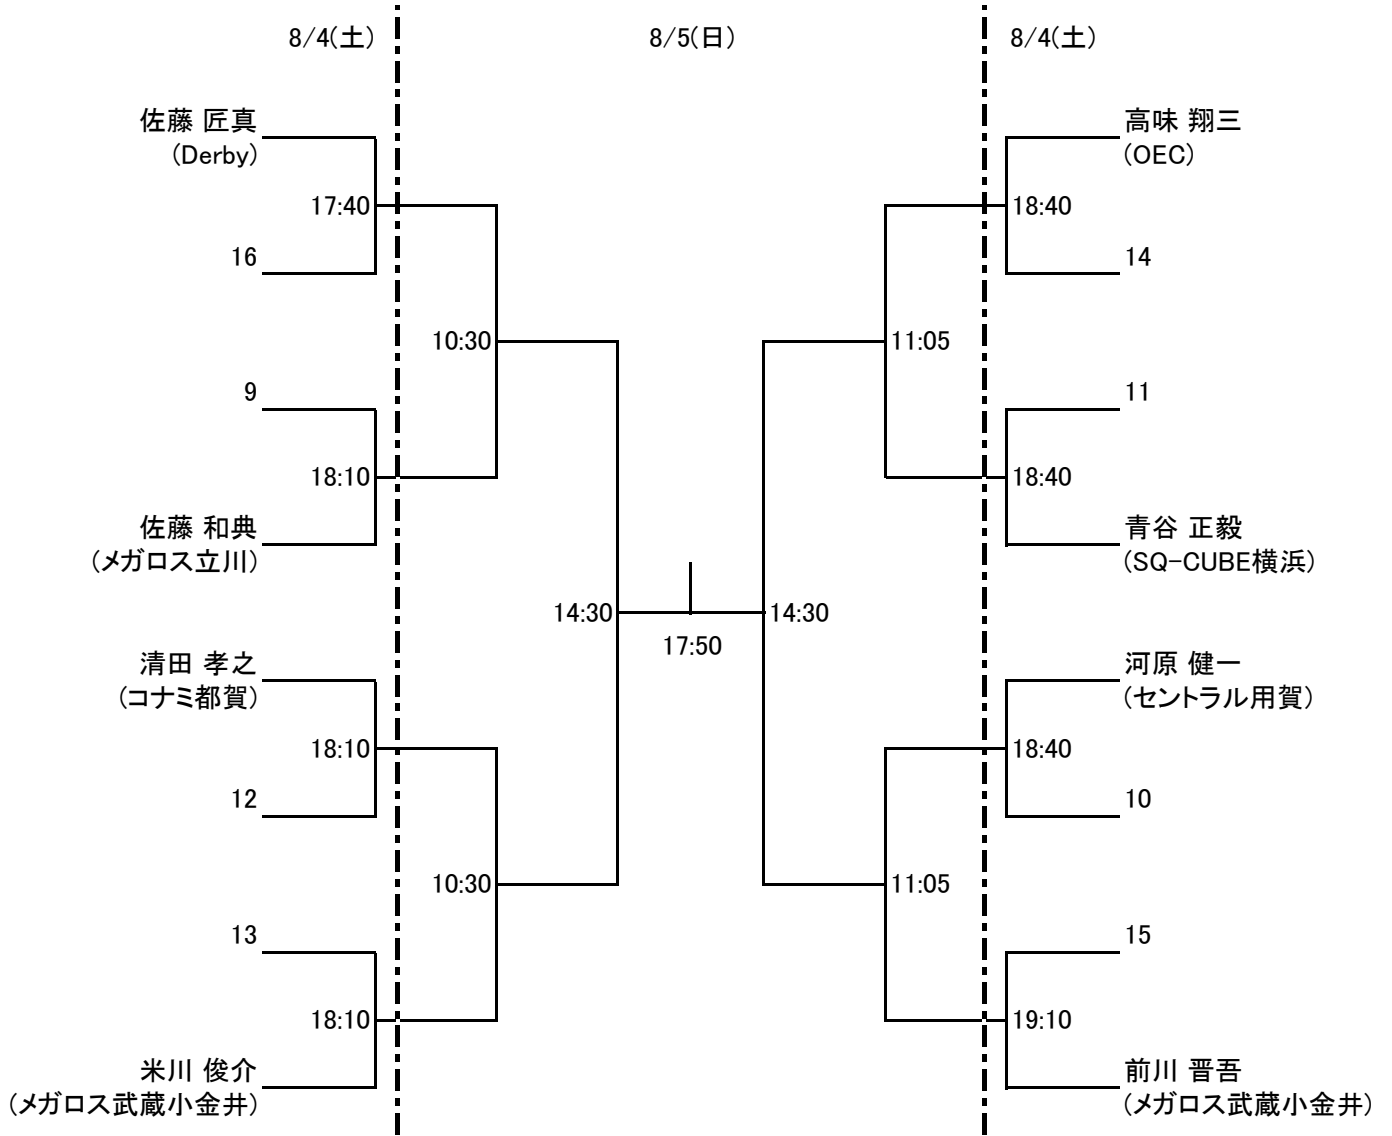

以上

選手権男子本戦

選手権女子本戦

選手権男子予選 8/4(土)

選手権女子予選 8/4(土)

フレンド男子A

8/5(日)

③