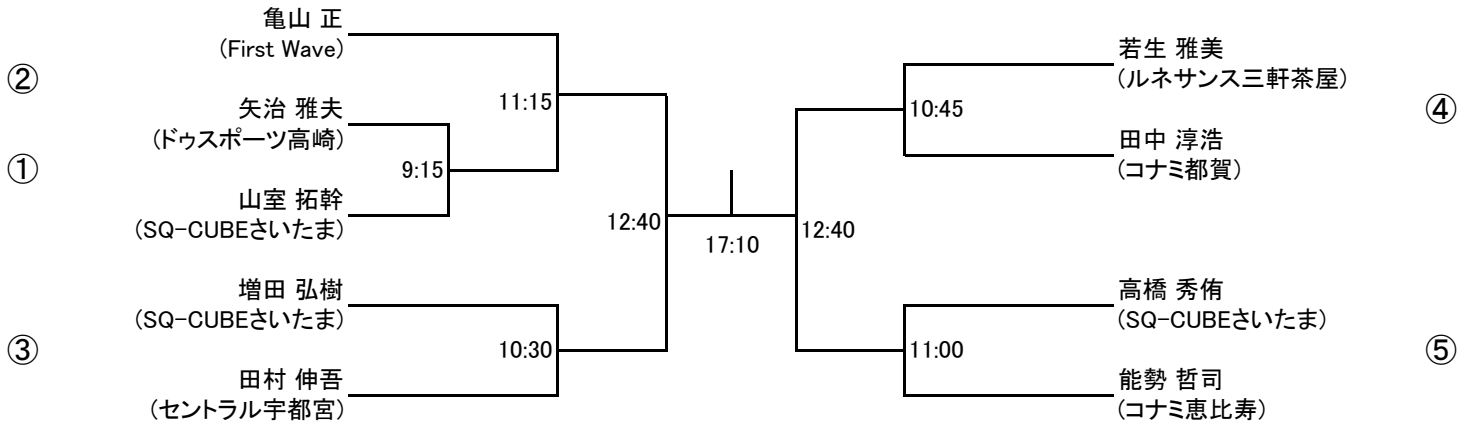

③

②

④

フレンド女子B コンソレーション(15点先取1ゲームマッチ)

新人男子

8/5(日)

新人男子 コンソレーション(15点先取1ゲームマッチ)

新人女子リーグ戦