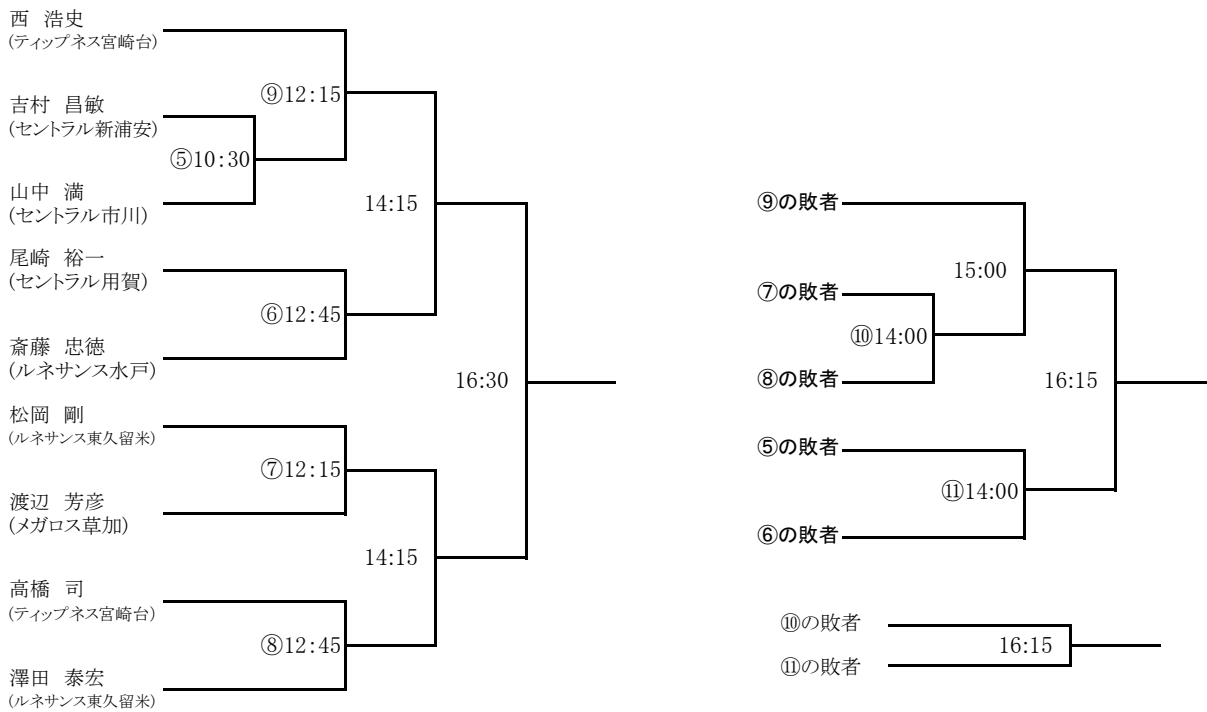

SQ-CUBEさいたま 7/14(土)

関東オープンスカッシュ選手権

《選手権男子 本戦》

会場: SQ-CUBEさいたま

関東オープンスカッシュ選手権

《選手権女子 予選》

ルネサンス蕨 7/14(土)

関東オープンスカッシュ選手権

《選手権女子 予選》

SQ-CUBEさいたま 7/14(土)

関東オープンスカッシュ選手権

《選手権女子 本戦》

会場: SQ-CUBEさいたま

関東オープンスカッシュ選手権

《フレンドシップ男子》

全て 会場:SQ-CUBEさいたま 7/16(月・祭)

関東オープンスカッシュ選手権

《マスターズ男子》

全て 会場:SQ-CUBEさいたま 7/16(月・祭)

関東オープンスカッシュ選手権

《マスターズ女子》

全て 会場:SQ-CUBEさいたま 7/16(月・祭)

	野田 郁子 (セントラル千葉)	村山 裕紀 (セントラル西東京)	倉田 敬子 (ルネサンス三軒茶屋)	ブッチ ティナ (SQ-CUBE横浜)
野田 郁子 (セントラル千葉)		10:45	12:30	15:00
村山 裕紀 (セントラル西東京)			15:00	12:30
倉田 敬子 (ルネサンス三軒茶屋)				10:45
ブッチ ティナ (SQ-CUBE横浜)				