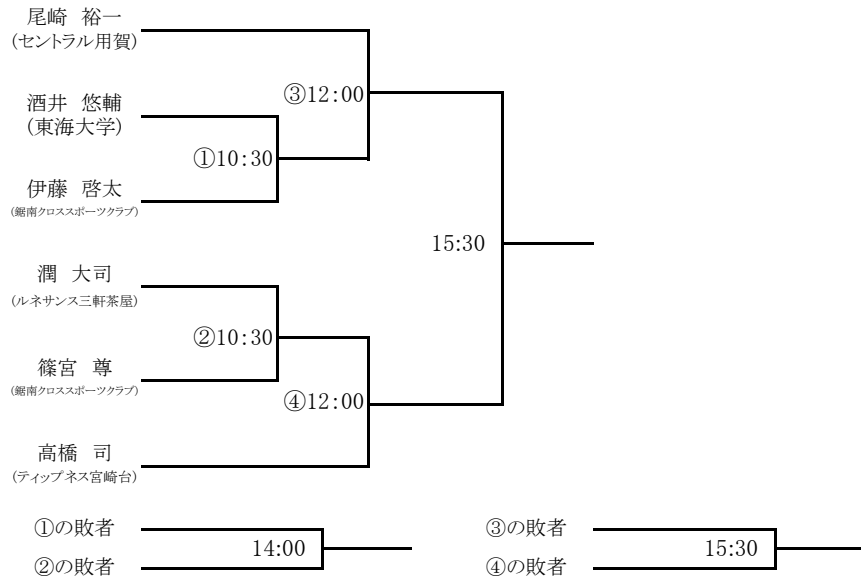

SQ-CUBEさいたま 7/14(土)

関東オープンスカッシュ選手権

《選手権男子 本戦》

会場: SQ-CUBEさいたま

関東オープンスカッシュ選手権

《選手権女子 予選》

ルネサンス蕨 7/14(土)

関東オープンスカッシュ選手権

《選手権女子 予選》

SQ-CUBEさいたま 7/14(土)

関東オープンスカッシュ選手権

《選手権女子 本戦》

会場: SQ-CUBEさいたま

関東オープンスカッシュ選手権

《フレンドシップ男子》

全て 会場:SQ-CUBEさいたま 7/16(月・祭)

関東オープンスカッシュ選手権

《マスターズ男子》

全て 会場:SQ-CUBEさいたま 7/16(月・祭)

関東オープンスカッシュ選手権

《マスターズ女子》

全て 会場:SQ-CUBEさいたま 7/16(月・祭)

	野田 郁子 (セントラル千葉)	村山 裕紀 (セントラル西東京)	倉田 敬子 (ルネサンス三軒茶屋)	ブッチ ティナ (SQ-CUBE横浜)
野田 郁子 (セントラル千葉)		10:45	12:30	15:00
村山 裕紀 (セントラル西東京)			15:00	12:30
倉田 敬子 (ルネサンス三軒茶屋)				10:45
ブッチ ティナ (SQ-CUBE横浜)				