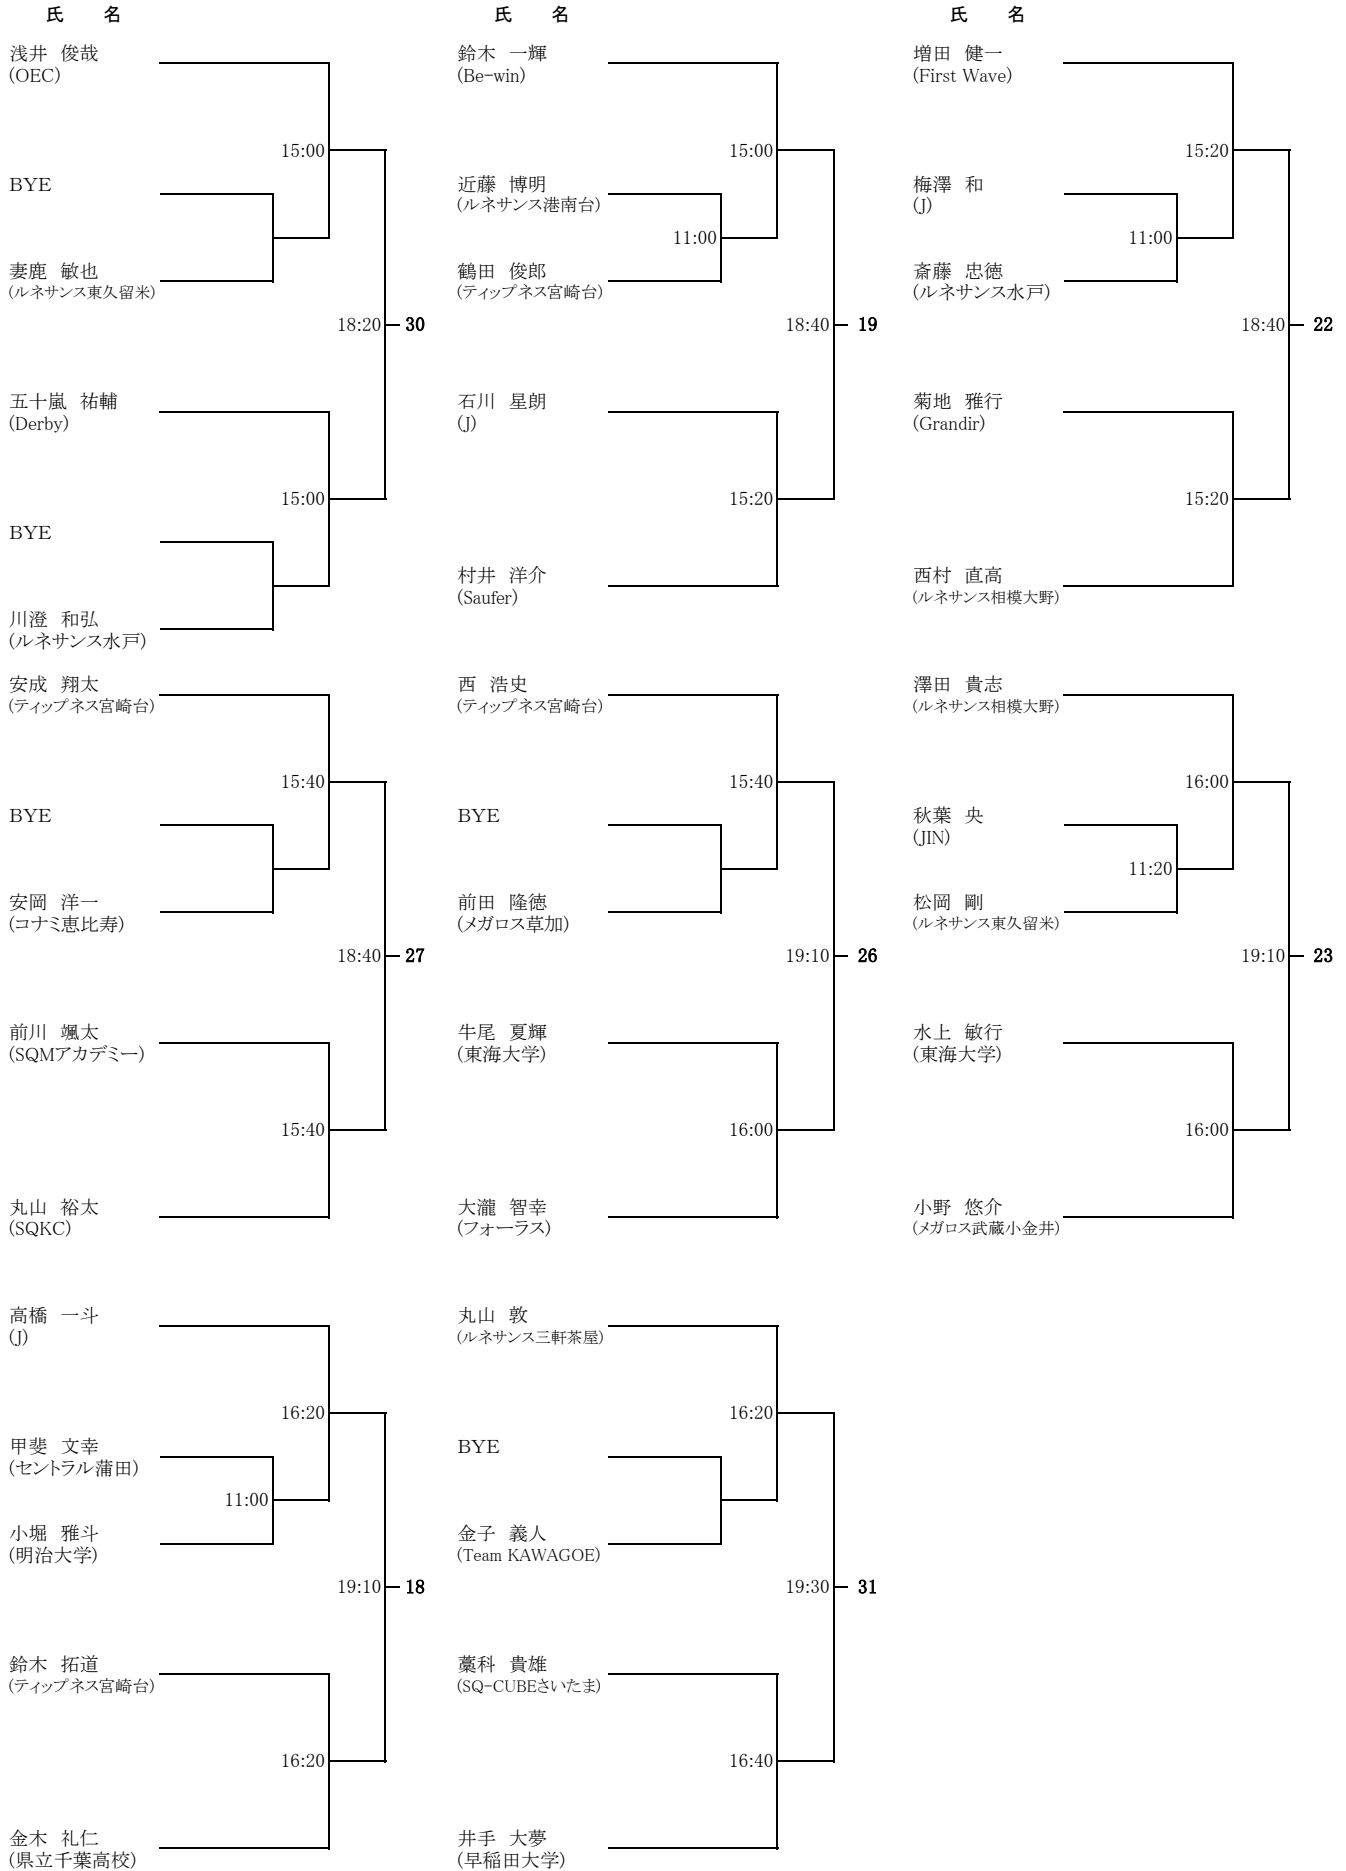

SQ-CUBEさいたま 7/14(土)

関東オープンスカッシュ選手権

《選手権男子 本戦》

会場: SQ-CUBEさいたま

関東オープンスカッシュ選手権

《選手権女子 予選》

ルネサンス蕨 7/14(土)

関東オープンスカッシュ選手権