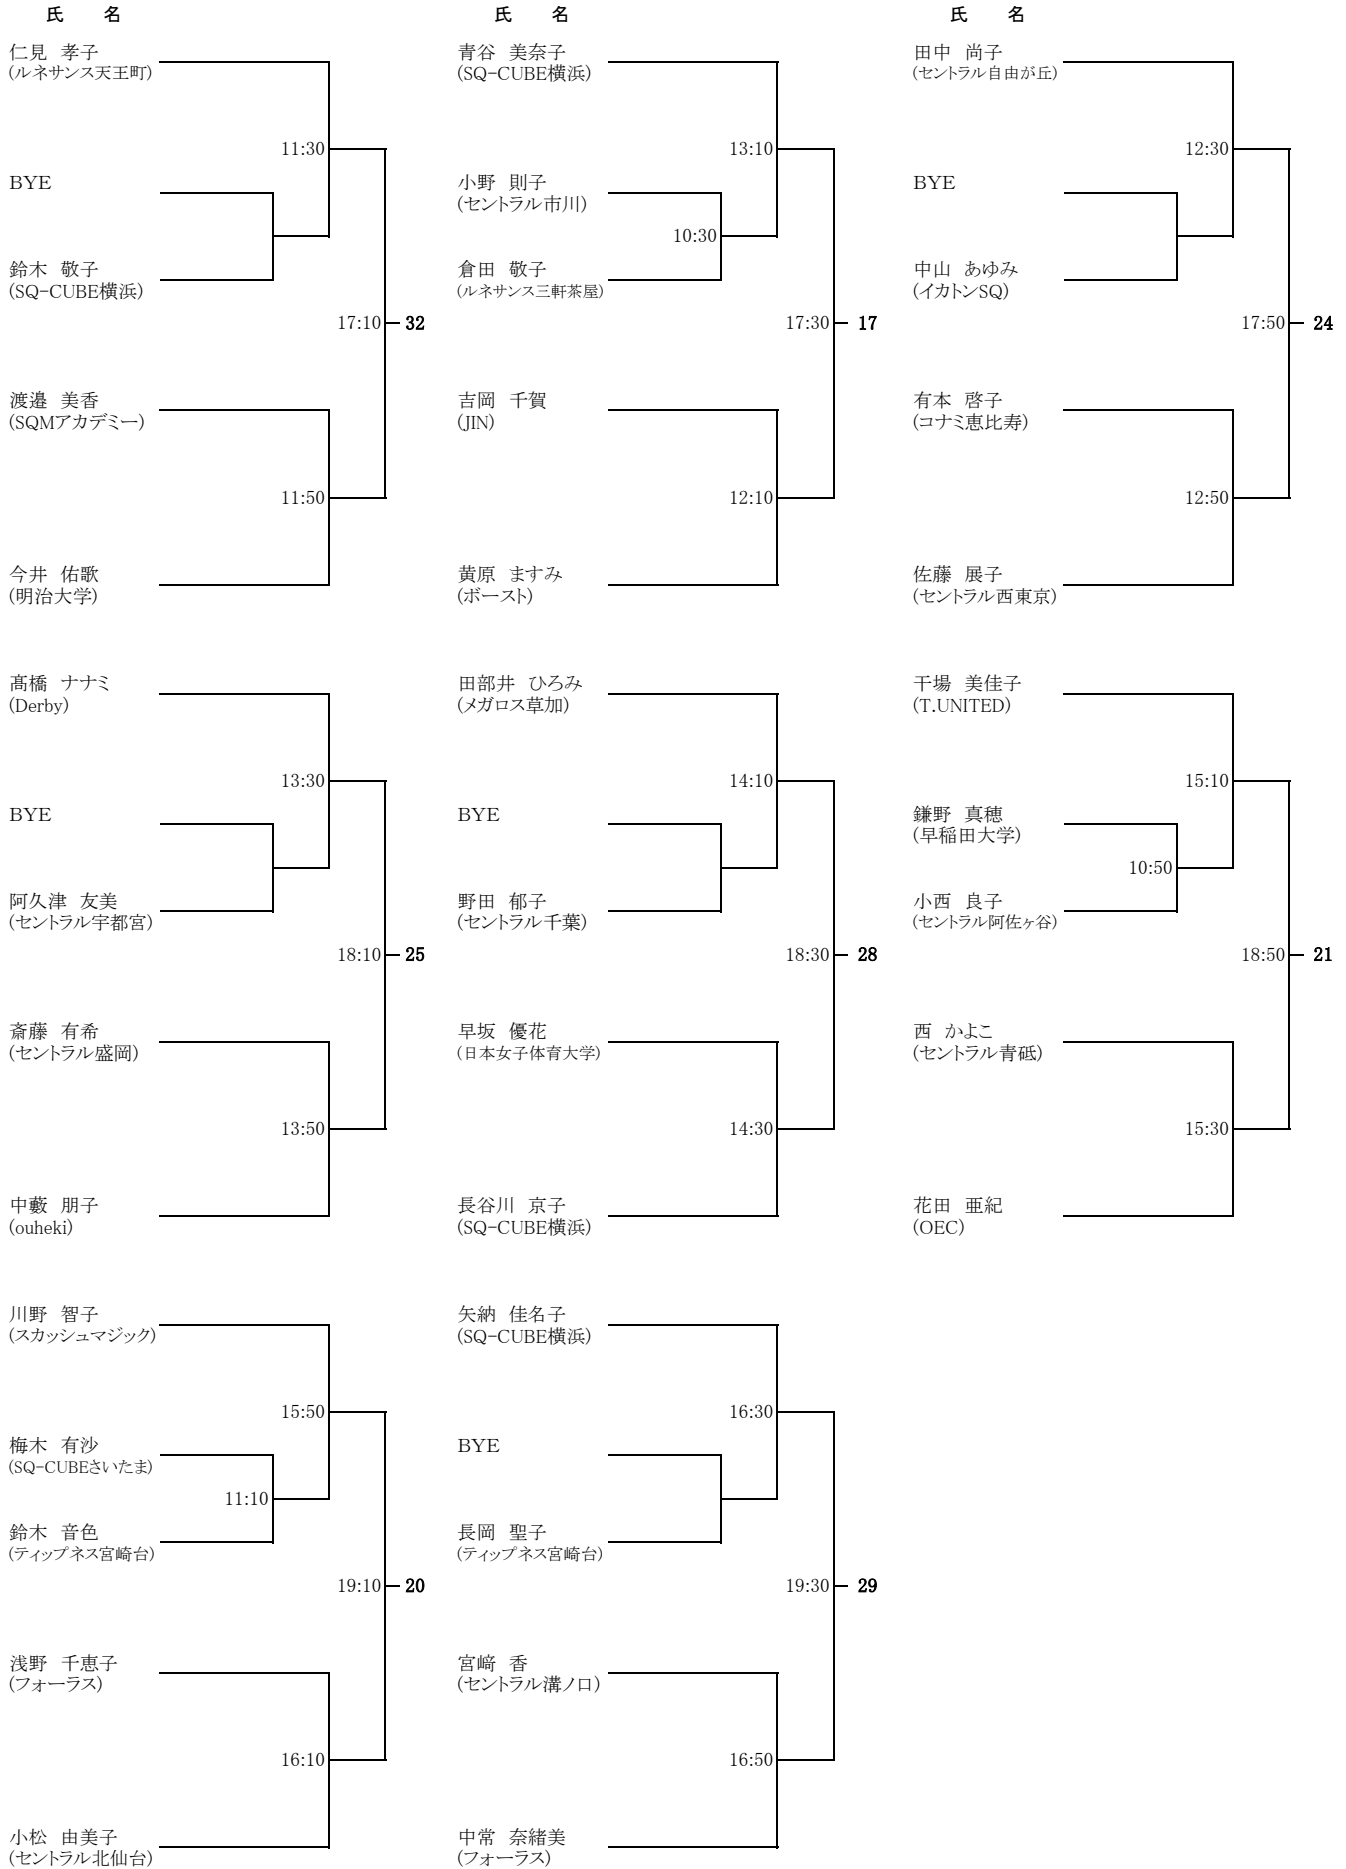

SQ-CUBEさいたま 7/14(土)

関東オープンスカッシュ選手権

《選手権男子 本戦》

会場: SQ-CUBEさいたま

関東オープンスカッシュ選手権

《選手権女子 予選》

ルネサンス蕨 7/14(土)

関東オープンスカッシュ選手権