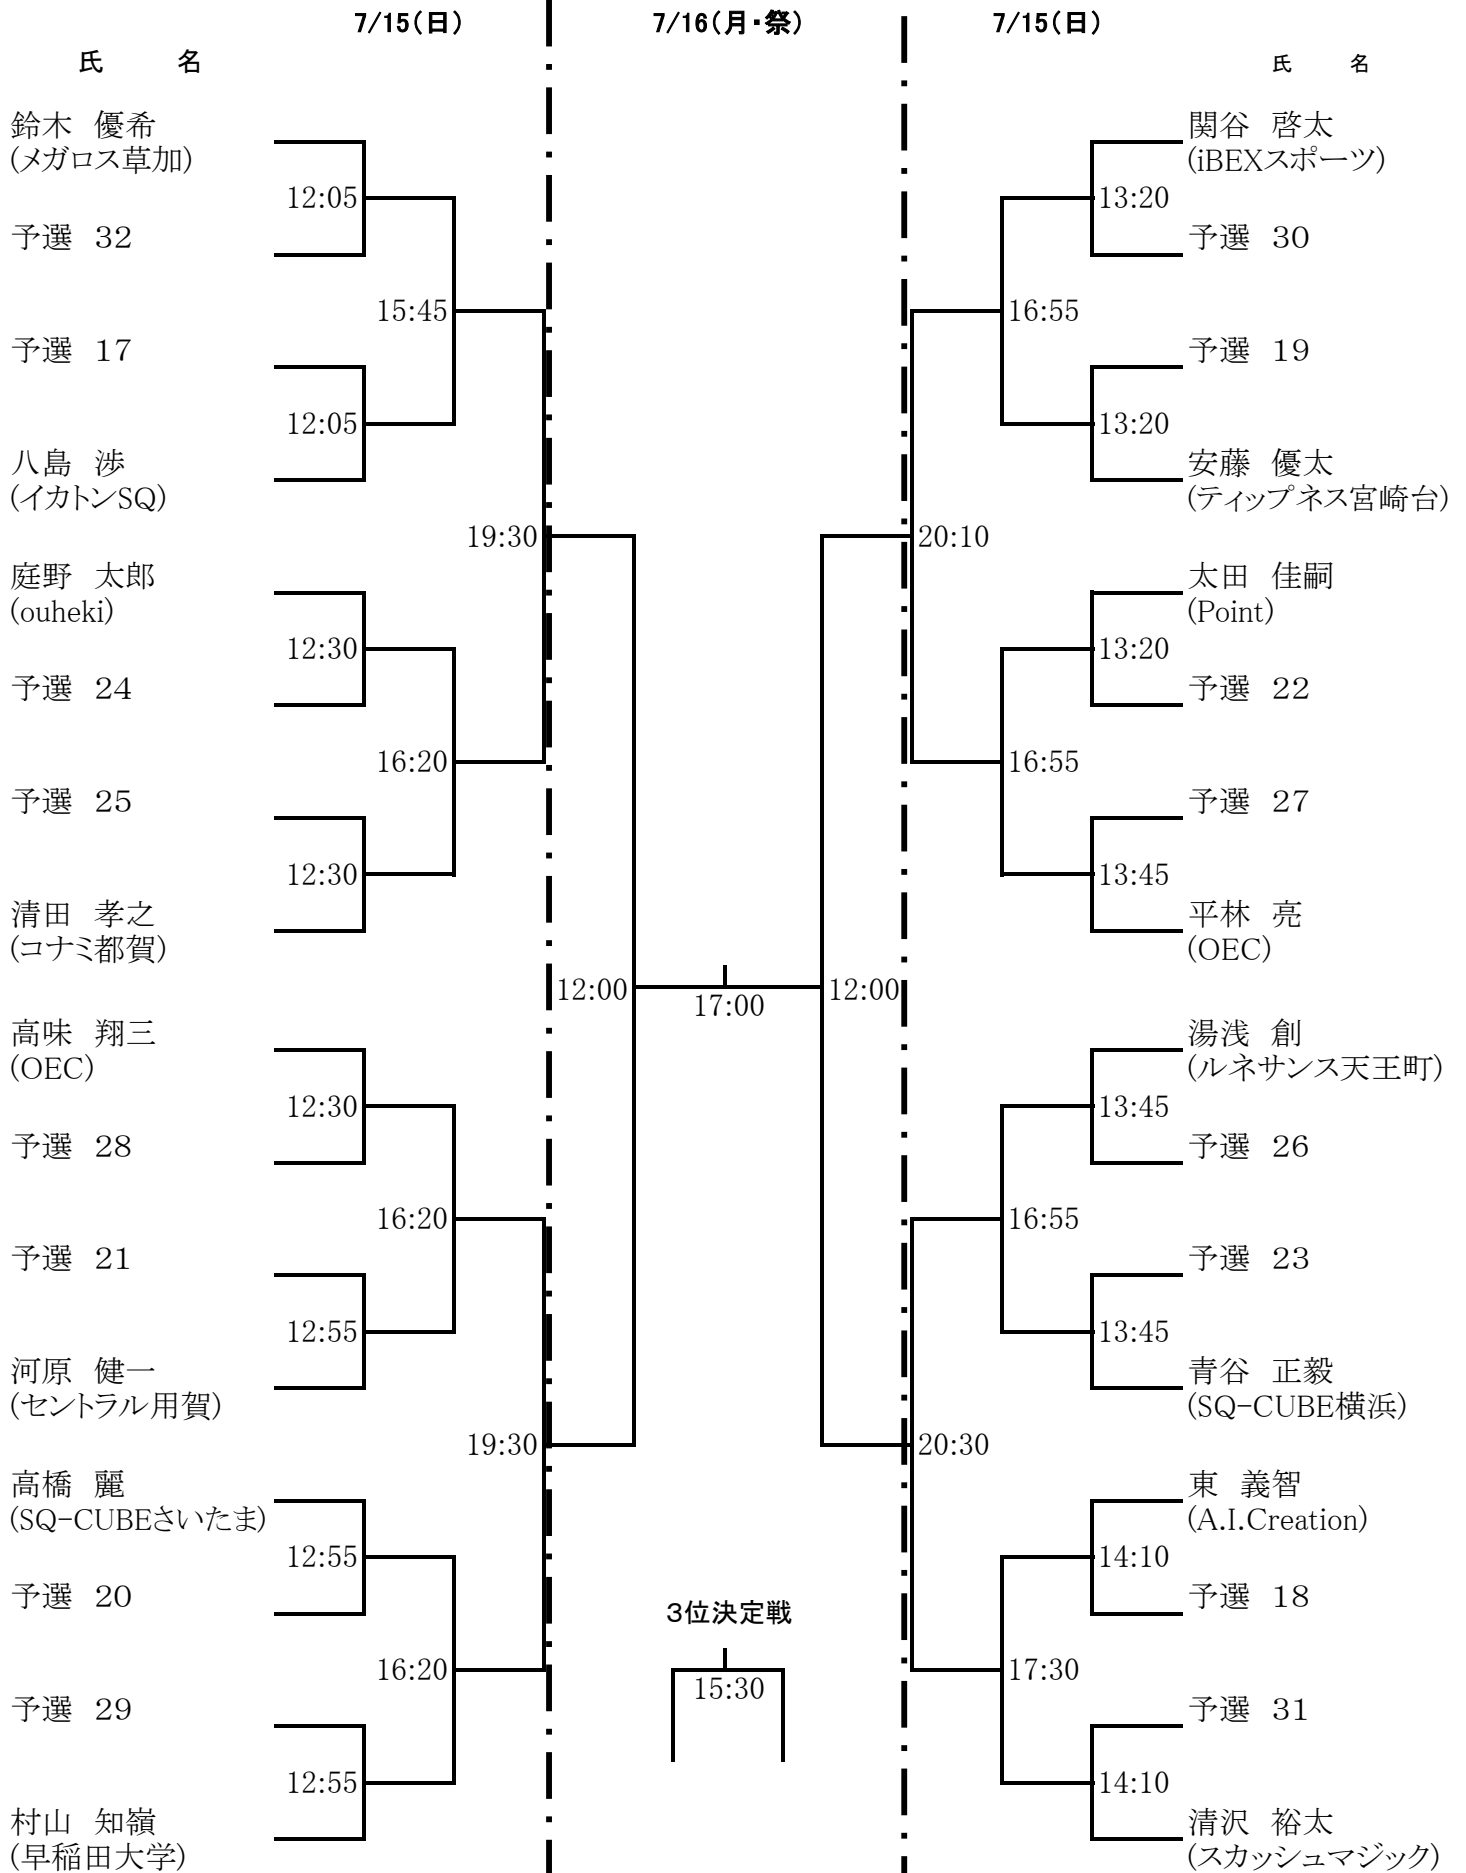

SQ-CUBEさいたま 7/14(土)

関東オープンスカッシュ選手権

《選手権男子 本戦》

会場: SQ-CUBEさいたま

関東オープンスカッシュ選手権

《選手権女子 予選》

ルネサンス蕨 7/14(土)

関東オープンスカッシュ選手権