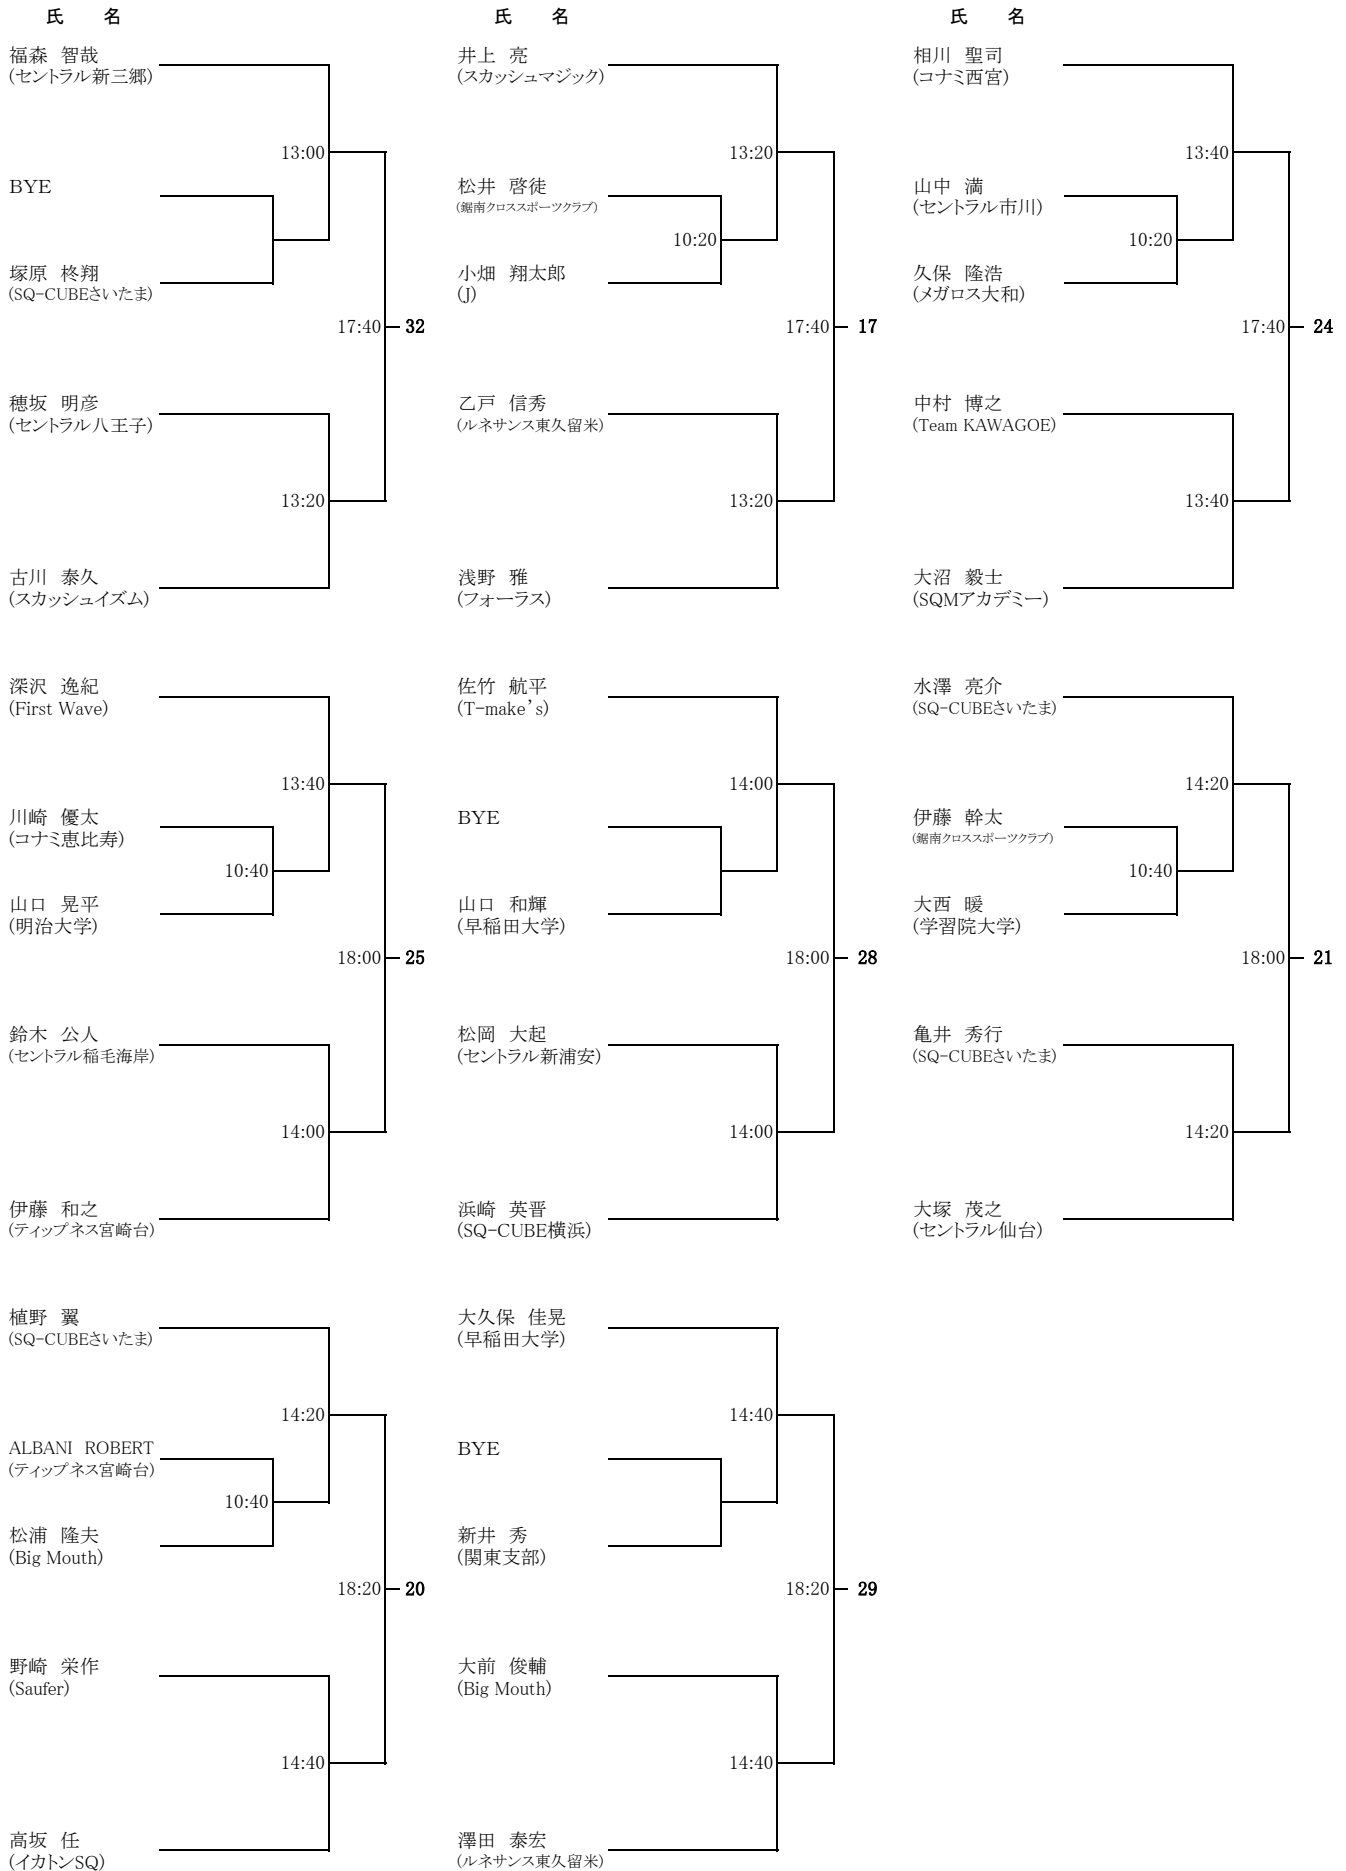

関東オープンスカッシュ選手権

《選手権男子 予選》

SQ-CUBEさいたま 7/14(土)