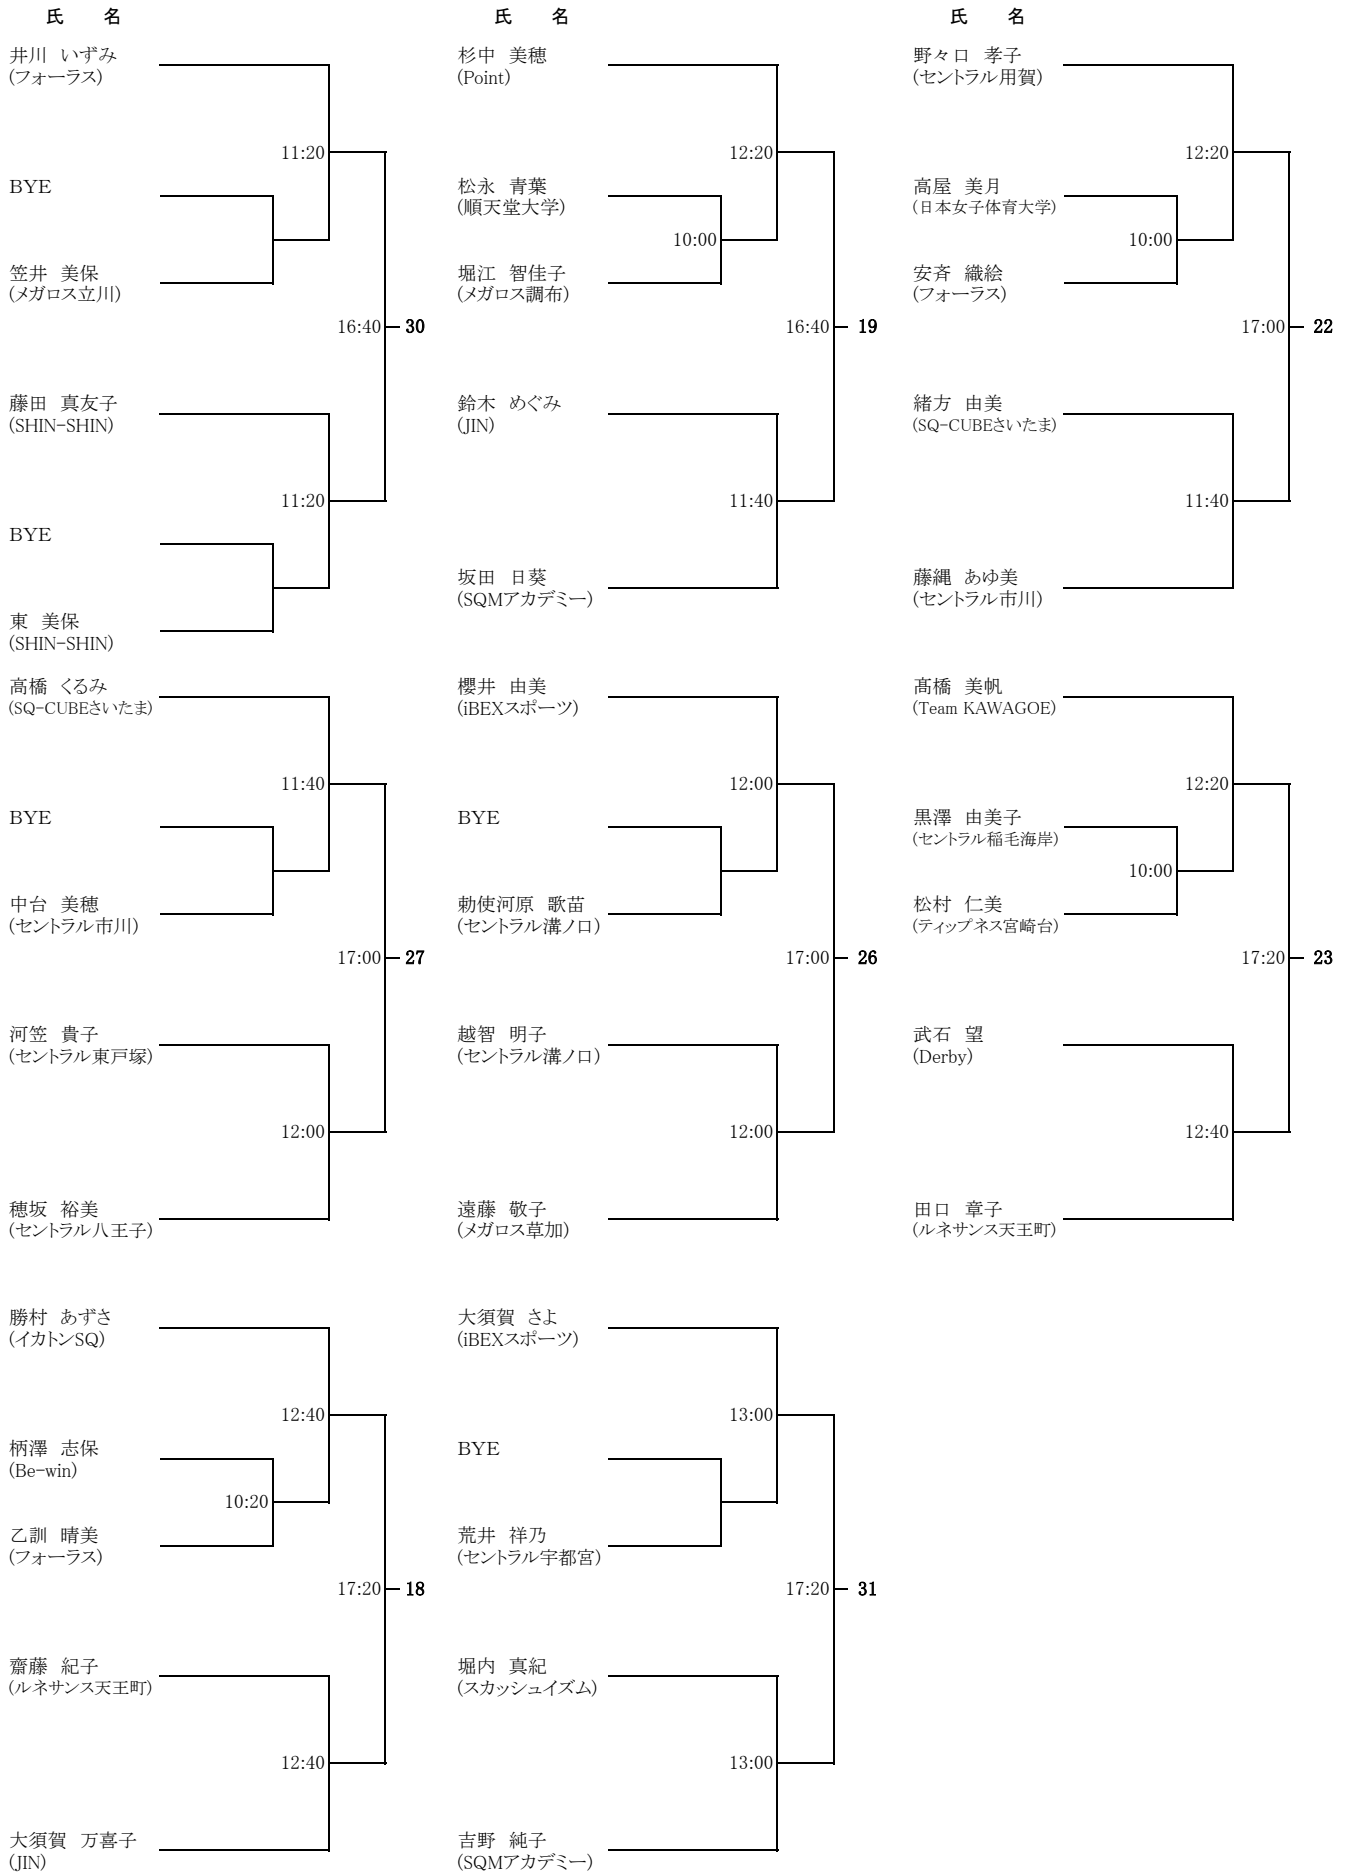

関東オープンスカッシュ選手権

《選手権女子 予選》

SQ-CUBEさいたま 7/14(土)