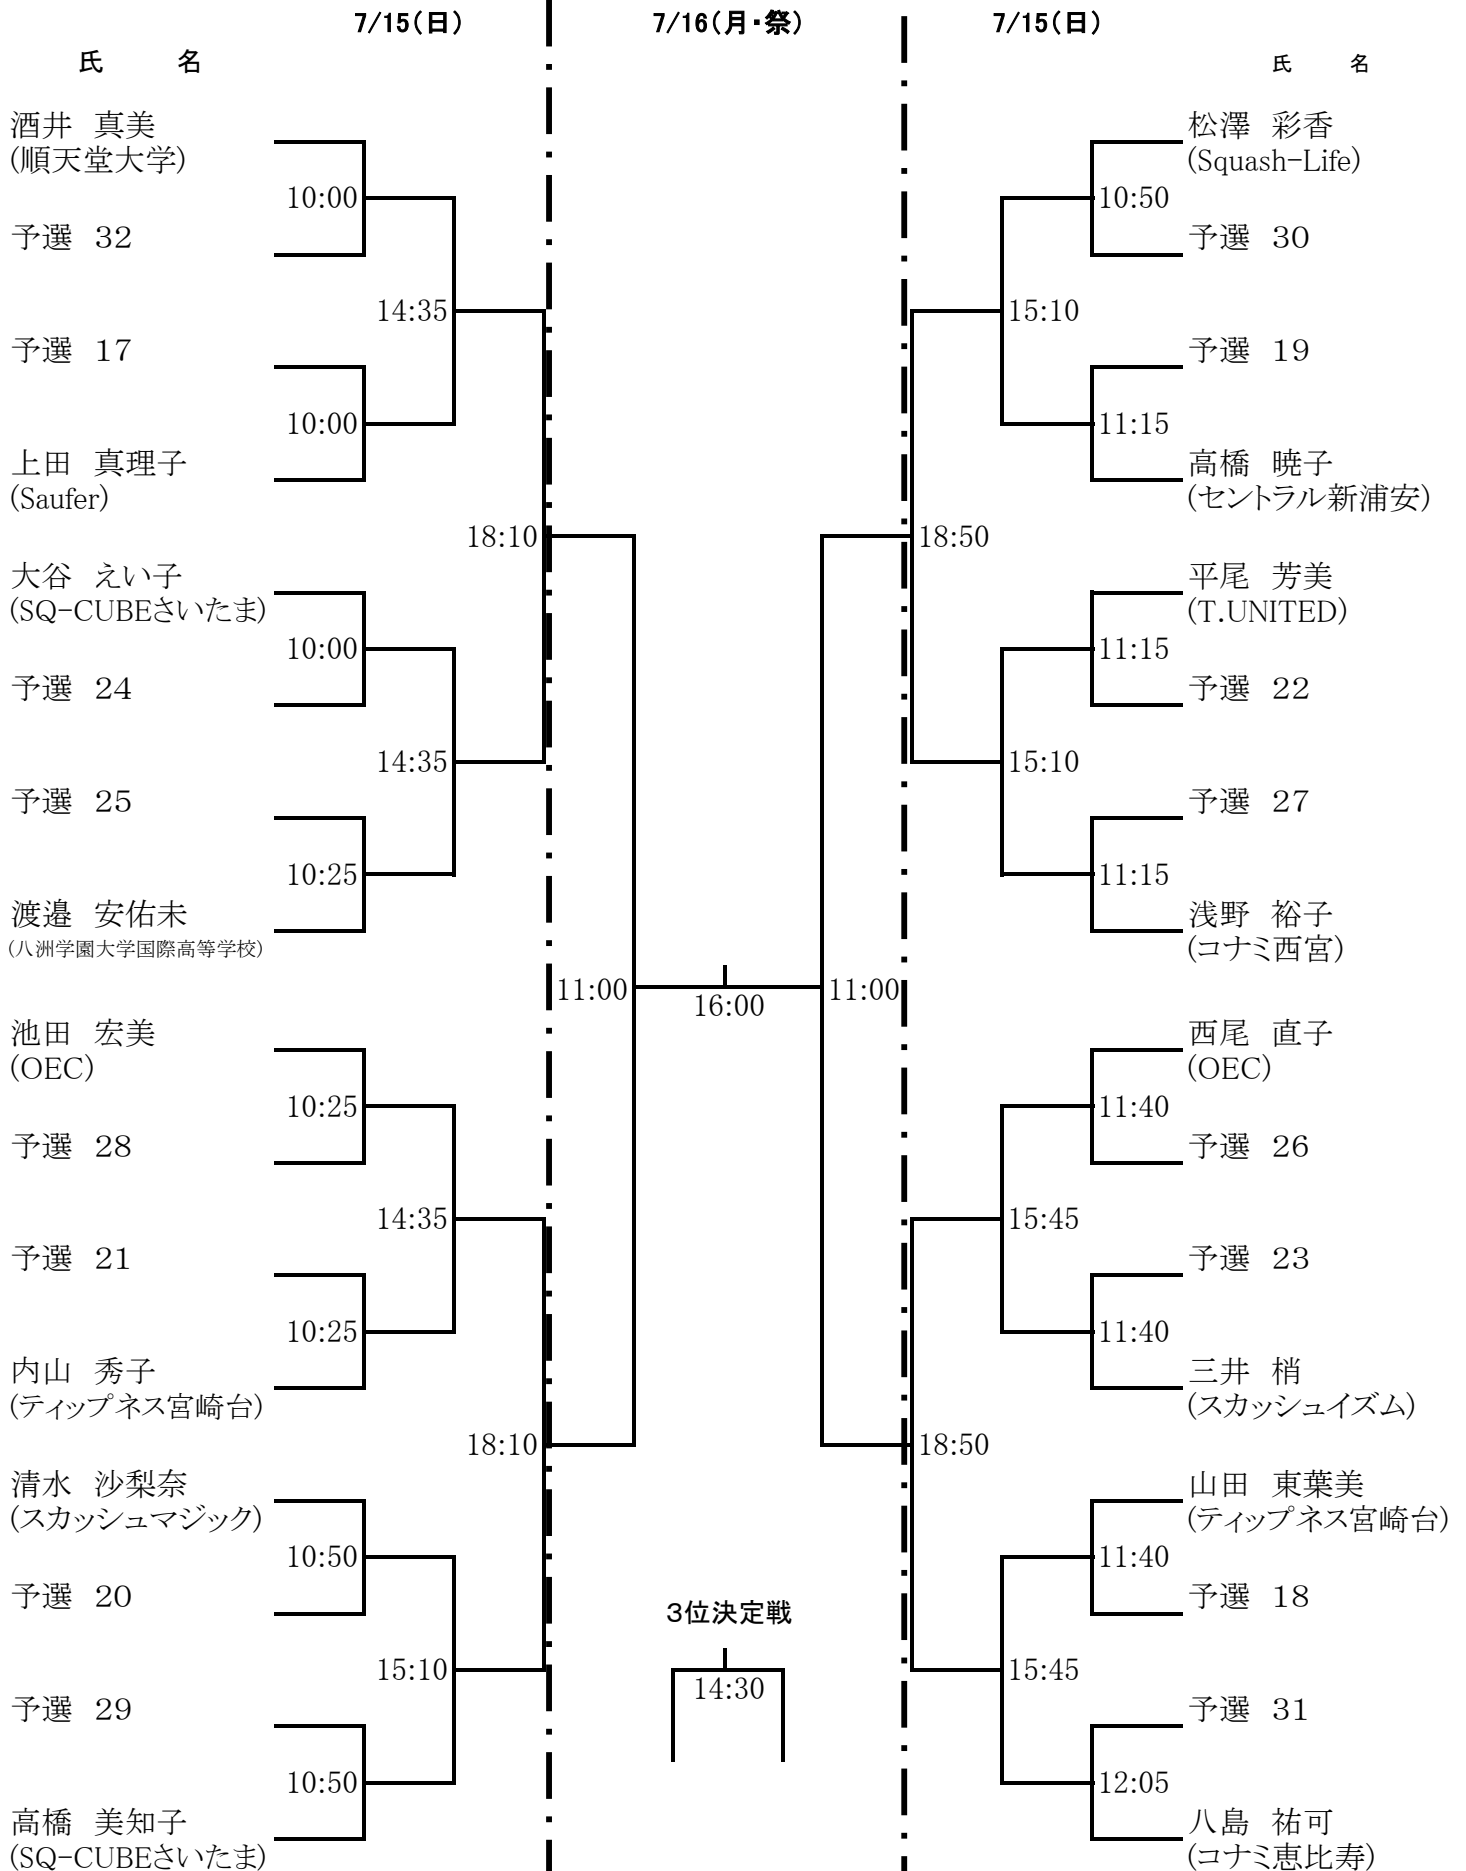

《選手権女子 予選》

SQ-CUBEさいたま 7/14(土)

関東オープンスカッシュ選手権

《選手権女子 本戦》

会場: SQ-CUBEさいたま

関東オープンスカッシュ選手権

《フレンドシップ男子》

全て 会場:SQ-CUBEさいたま 7/16(月・祭)