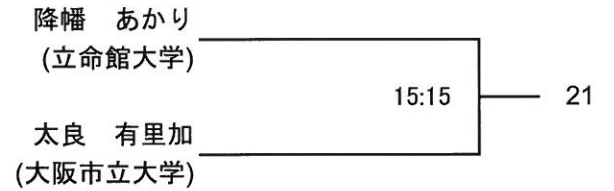

サマー選手権女子予選(1/2)

全て7月7日(土)