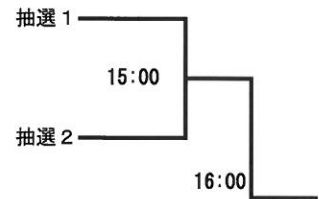

エルスポーツ京都(7/7-8)

※参加選手は駐車場利用不可(会員を除く)

京都市左京区一乗寺高槻町16

TEL: 075-723-2211

<http://www.ls-kyoto.com/access.html>

【電車】叡山電鉄 一乗寺駅下車 徒歩5分

【バス】JR京都駅から約40分高野下車徒歩10分

サマー選手権女子予選(1/2)

全て7月7日(土)

サマー選手権女子予選(2/2)

全て7月7日(土)

サマー選手権男子予選(1/2)

全て7月7日(土)

サマー選手権男子予選(1/2)

全て7月7日(土)

サマー選手権女子本戦  
 全て7月8日(日)

本戦1回戦  
 氏名 所属

準々決勝  
 氏名 所属

準決勝&決勝  
 氏名 所属

16:00

サマー選手権男子本戦  
 全て7月8日(日)

本戦 1回戦  
 氏名 所属

準々決勝  
 氏名 所属

準決勝&決勝  
 氏名 所属