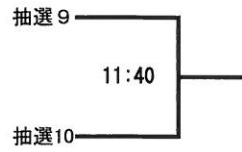

サマー選手権女子本戦
全て7月8日(日)

本戦1回戦
氏名 所属