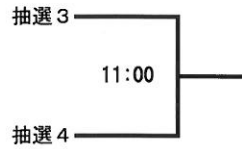

全て7月7日(土)

サマー選手権女子予選(2/2)

全て7月7日(土)

サマー選手権男子予選(1/2)

全て7月7日(土)

サマー選手権男子予選(1/2)

全て7月7日(土)

サマー選手権女子本戦  
 全て7月8日(日)

本戦1回戦  
 氏名 所属

準々決勝  
 氏名 所属

準決勝&決勝  
 氏名 所属

16:00

サマー選手権男子本戦  
 全て7月8日(日)

本戦 1回戦  
 氏名 所属

準々決勝  
 氏名 所属

準決勝&決勝  
 氏名 所属