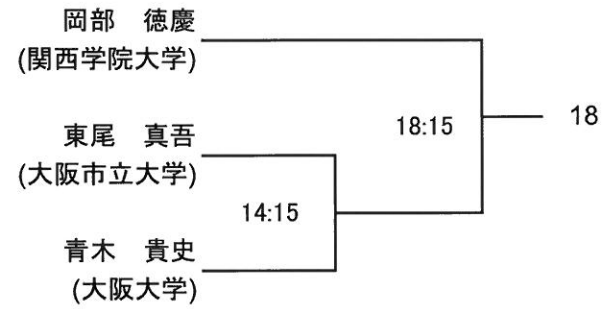

全て7月7日(土)

サマー選手権女子予選(2/2)

全て7月7日(土)

サマー選手権男子予選(1/2)

全て7月7日(土)

サマー選手権男子予選(1/2)

全て7月7日(土)

サマー選手権女子本戦  
 全て7月8日(日)