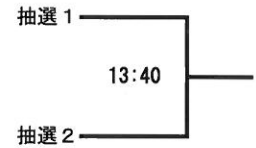

エルスポーツ京都(7/7-8)

※参加選手は駐車場利用不可(会員を除く)

京都市左京区一乗寺高槻町16

TEL: 075-723-2211

<http://www.ls-kyoto.com/access.html>

【電車】叡山電鉄 一乗寺駅下車 徒歩5分

【バス】JR京都駅から約40分高野下車徒歩10分

サマー選手権女子予選(1/2)

全て7月7日(土)

サマー選手権女子予選(2/2)

全て7月7日(土)

サマー選手権男子予選(1/2)

全て7月7日(土)

サマー選手権男子予選(1/2)

全て7月7日(土)

サマー選手権女子本戦  
 全て7月8日(日)

本戦1回戦  
 氏名 所属

準々決勝  
 氏名 所属

準決勝&決勝  
 氏名 所属

16:00

サマー選手権男子本戦  
 全て7月8日(日)

本戦 1回戦  
 氏名 所属

準々決勝  
 氏名 所属

準決勝&決勝  
 氏名 所属