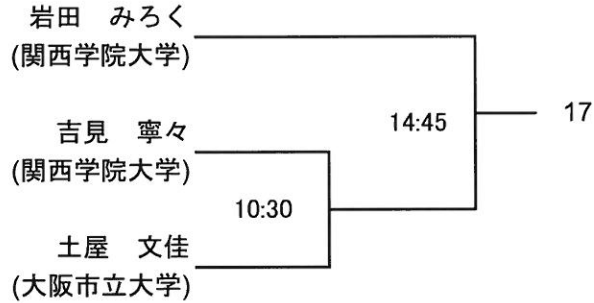

エルスポーツ京都(7/7-8)

※参加選手は駐車場利用不可(会員を除く)

京都市左京区一乗寺高槻町16

TEL: 075-723-2211

<http://www.ls-kyoto.com/access.html>

【電車】叡山電鉄 一乗寺駅下車 徒歩5分

【バス】JR京都駅から約40分高野下車徒歩10分

サマー選手権女子予選(1/2)

全て7月7日(土)

サマー選手権女子予選(2/2)

全て7月7日(土)

サマー選手権男子予選(1/2)

全て7月7日(土)

サマー選手権男子予選(1/2)

全て7月7日(土)

サマー選手権女子本戦  
 全て7月8日(日)