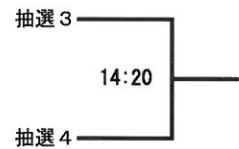

全て7月7日(土)

サマー選手権女子予選(2/2)

全て7月7日(土)

サマー選手権男子予選(1/2)

全て7月7日(土)

サマー選手権男子予選(1/2)

全て7月7日(土)

サマー選手権女子本戦  
 全て7月8日(日)

本戦1回戦  
 氏名 所属

準々決勝  
 氏名 所属

準決勝&決勝  
 氏名 所属

16:00

サマー選手権男子本戦  
 全て7月8日(日)

本戦 1回戦  
 氏名 所属

準々決勝  
 氏名 所属

準決勝&決勝  
 氏名 所属