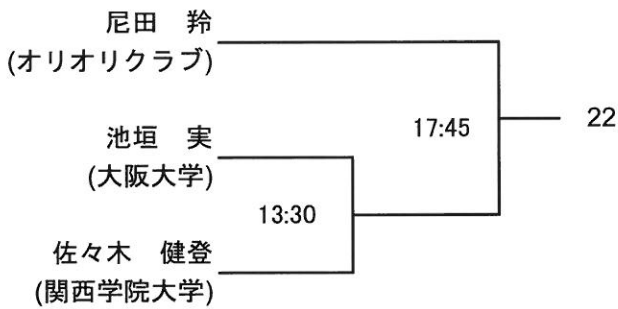

全て7月7日(土)

サマー選手権女子予選(2/2)

全て7月7日(土)

サマー選手権男子予選(1/2)

全て7月7日(土)

サマー選手権男子予選(1/2)

全て7月7日(土)

サマー選手権女子本戦  
 全て7月8日(日)

本戦1回戦  
 氏名 所属

準々決勝  
 氏名 所属

準決勝&決勝  
 氏名 所属

16:00

サマー選手権男子本戦  
 全て7月8日(日)

本戦 1回戦  
 氏名 所属

準々決勝  
 氏名 所属

準決勝&決勝  
 氏名 所属