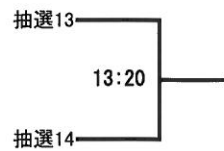

全て7月7日(土)

サマー選手権女子予選(2/2)

全て7月7日(土)

サマー選手権男子予選(1/2)

全て7月7日(土)

サマー選手権男子予選(1/2)

全て7月7日(土)

サマー選手権女子本戦  
 全て7月8日(日)

本戦1回戦  
 氏名 所属

準々決勝  
 氏名 所属

準決勝&決勝  
 氏名 所属

16:00

サマー選手権男子本戦  
 全て7月8日(日)

本戦 1回戦  
 氏名 所属

準々決勝  
 氏名 所属

準決勝&決勝  
 氏名 所属