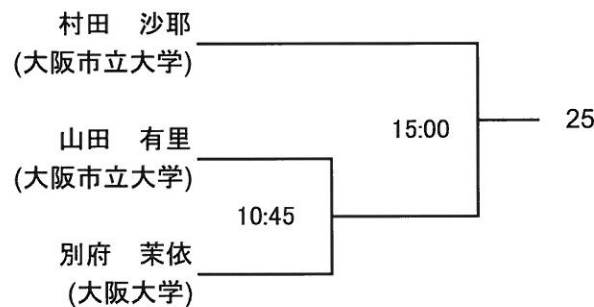

エルスポーツ京都(7/7-8)

※参加選手は駐車場利用不可(会員を除く)

京都市左京区一乗寺高槻町16

TEL: 075-723-2211

<http://www.ls-kyoto.com/access.html>

【電車】叡山電鉄 一乗寺駅下車 徒歩5分

【バス】JR京都駅から約40分高野下車徒歩10分

サマー選手権女子予選(1/2)

全て7月7日(土)

サマー選手権女子予選(2/2)

全て7月7日(土)

サマー選手権男子予選(1/2)

全て7月7日(土)

サマー選手権男子予選(1/2)

全て7月7日(土)

サマー選手権女子本戦  
 全て7月8日(日)