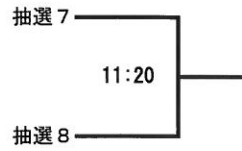

エルスポーツ京都(7/7-8)

※参加選手は駐車場利用不可(会員を除く)

京都市左京区一乗寺高槻町16

TEL: 075-723-2211

<http://www.ls-kyoto.com/access.html>

【電車】叡山電鉄 一乗寺駅下車 徒歩5分

【バス】JR京都駅から約40分高野下車徒歩10分

サマー選手権女子予選(1/2)

全て7月7日(土)

サマー選手権女子予選(2/2)

全て7月7日(土)

サマー選手権男子予選(1/2)

全て7月7日(土)

サマー選手権男子予選(1/2)

全て7月7日(土)

サマー選手権女子本戦  
 全て7月8日(日)

本戦1回戦  
 氏名 所属

準々決勝  
 氏名 所属

準決勝&決勝  
 氏名 所属

16:00

サマー選手権男子本戦  
 全て7月8日(日)

本戦 1回戦  
 氏名 所属

準々決勝  
 氏名 所属

準決勝&決勝  
 氏名 所属