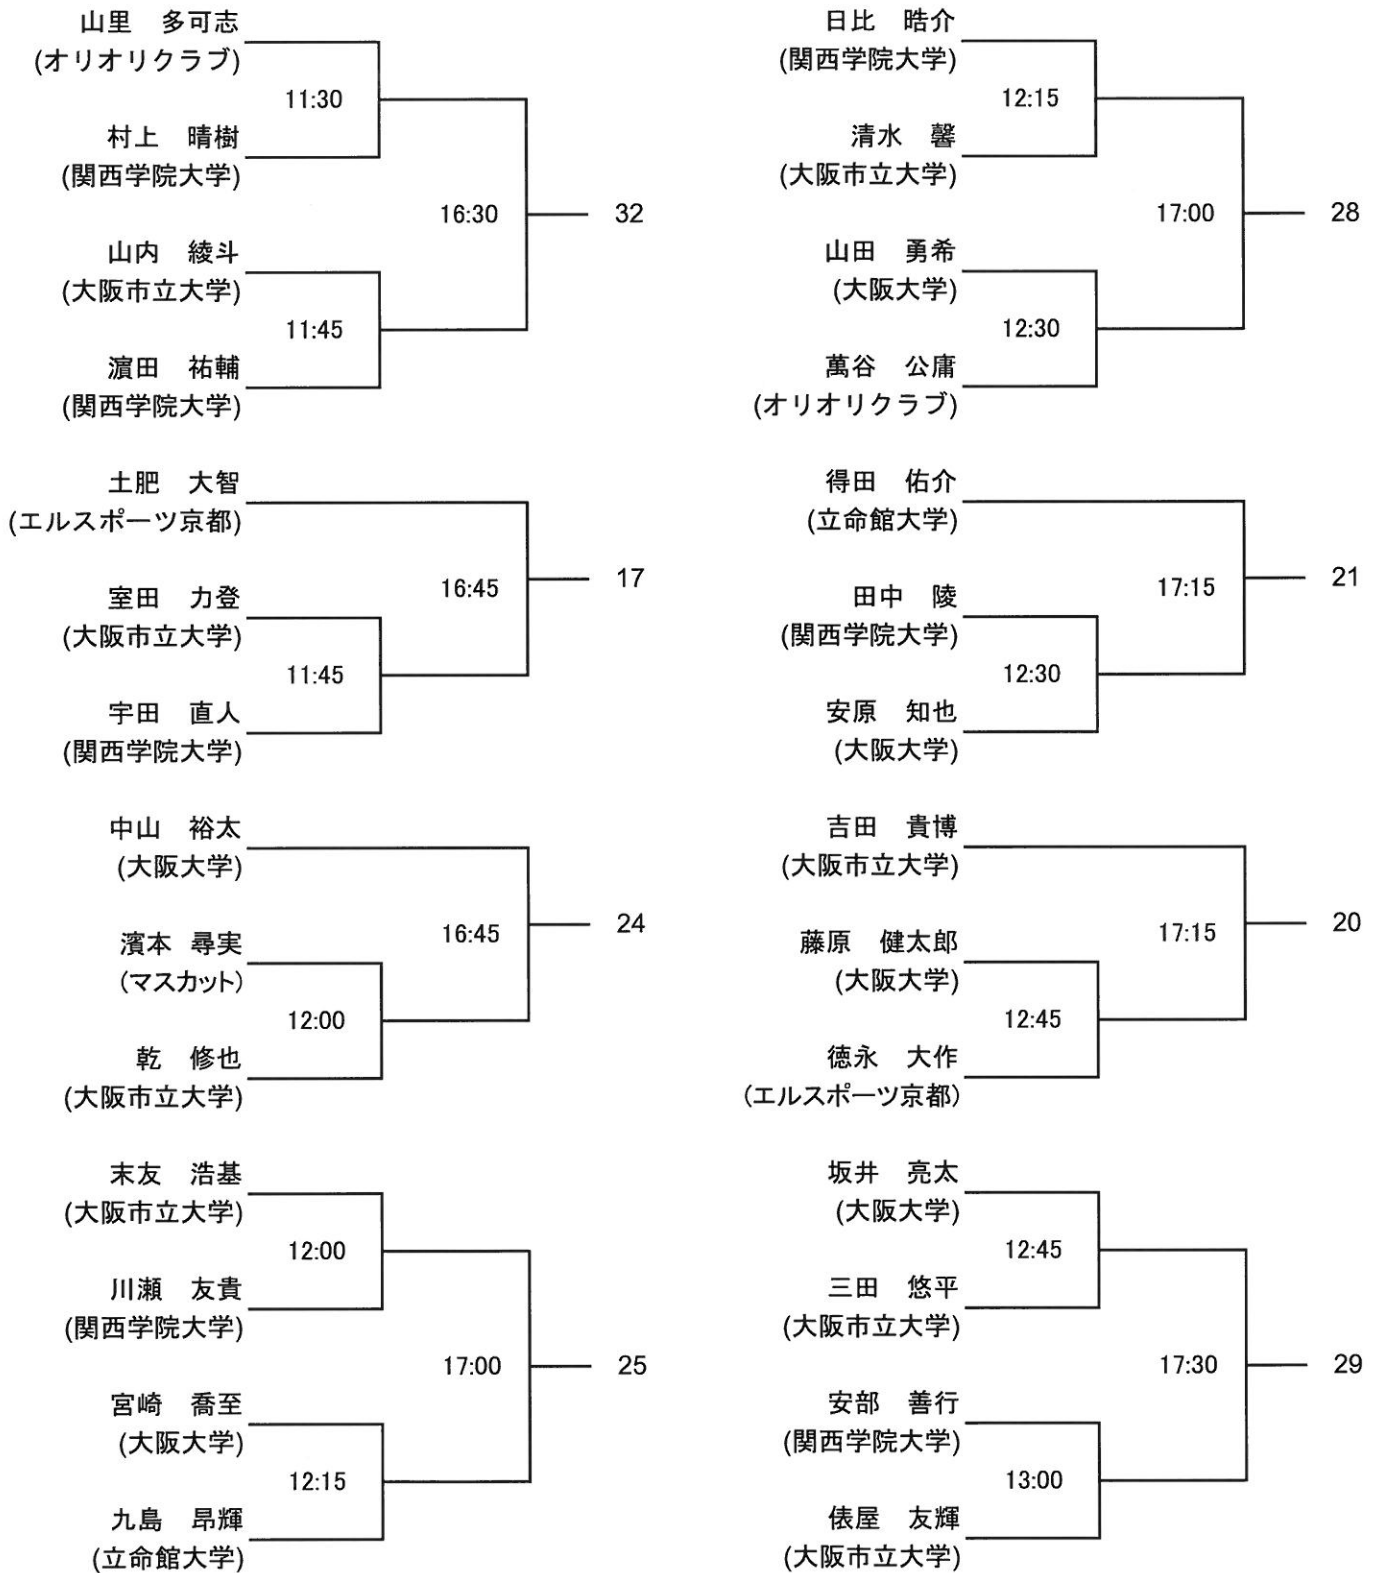

全て7月7日(土)

サマー選手権女子予選(2/2)

全て7月7日(土)

サマー選手権男子予選(1/2)

全て7月7日(土)

サマー選手権男子予選(1/2)

全て7月7日(土)

サマー選手権女子本戦  
 全て7月8日(日)