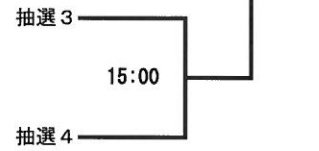

準決勝&決勝
氏名 所属