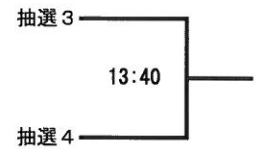

サマー選手権女子本戦
全て7月8日(日)

本戦1回戦
氏名 所属

準々決勝
氏名 所属

準決勝&決勝
氏名 所属

16:00