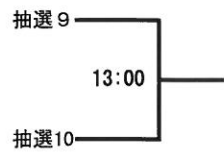

全て7月7日(土)

サマー選手権女子予選(2/2)

全て7月7日(土)

サマー選手権男子予選(1/2)

全て7月7日(土)

サマー選手権男子予選(1/2)

全て7月7日(土)

サマー選手権女子本戦  
 全て7月8日(日)

本戦1回戦  
 氏名 所属

準々決勝  
 氏名 所属

準決勝&決勝  
 氏名 所属

16:00

サマー選手権男子本戦  
 全て7月8日(日)

本戦 1回戦  
 氏名 所属

準々決勝  
 氏名 所属

準決勝&決勝  
 氏名 所属