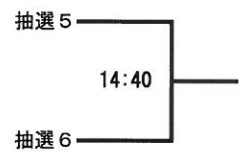

全て7月7日(土)

サマー選手権女子予選(2/2)

全て7月7日(土)

サマー選手権男子予選(1/2)

全て7月7日(土)

サマー選手権男子予選(1/2)

全て7月7日(土)

サマー選手権女子本戦  
 全て7月8日(日)

本戦1回戦  
 氏名 所属

準々決勝  
 氏名 所属

準決勝&決勝  
 氏名 所属

16:00

サマー選手権男子本戦  
 全て7月8日(日)

本戦 1回戦  
 氏名 所属

準々決勝  
 氏名 所属

準決勝&決勝  
 氏名 所属