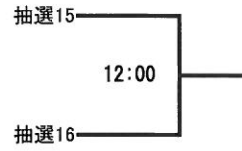

エルスポーツ京都(7/7-8)

※参加選手は駐車場利用不可(会員を除く)

京都市左京区一乗寺高槻町16

TEL: 075-723-2211

<http://www.ls-kyoto.com/access.html>

【電車】叡山電鉄 一乗寺駅下車 徒歩5分

【バス】JR京都駅から約40分高野下車徒歩10分

サマー選手権女子予選(1/2)

全て7月7日(土)

サマー選手権女子予選(2/2)

全て7月7日(土)

サマー選手権男子予選(1/2)

全て7月7日(土)

サマー選手権男子予選(1/2)

全て7月7日(土)

サマー選手権女子本戦  
 全て7月8日(日)

本戦1回戦  
 氏名 所属

準々決勝  
 氏名 所属

準決勝&決勝  
 氏名 所属

16:00

サマー選手権男子本戦  
 全て7月8日(日)

本戦 1回戦  
 氏名 所属

準々決勝  
 氏名 所属

準決勝&決勝  
 氏名 所属