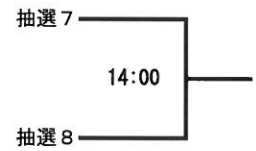

エルスポーツ京都(7/7-8)

※参加選手は駐車場利用不可(会員を除く)

京都市左京区一乗寺高槻町16

TEL: 075-723-2211

<http://www.ls-kyoto.com/access.html>

【電車】叡山電鉄 一乗寺駅下車 徒歩5分

【バス】JR京都駅から約40分高野下車徒歩10分

サマー選手権女子予選(1/2)

全て7月7日(土)

サマー選手権女子予選(2/2)

全て7月7日(土)

サマー選手権男子予選(1/2)

全て7月7日(土)

サマー選手権男子予選(1/2)

全て7月7日(土)

サマー選手権女子本戦  
 全て7月8日(日)

本戦1回戦  
 氏名 所属

準々決勝  
 氏名 所属

準決勝&決勝  
 氏名 所属

16:00

サマー選手権男子本戦  
 全て7月8日(日)

本戦 1回戦  
 氏名 所属

準々決勝  
 氏名 所属

準決勝&決勝  
 氏名 所属