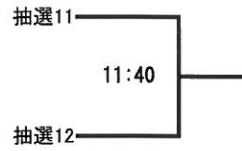

全て7月7日(土)

サマー選手権女子予選(2/2)

全て7月7日(土)

サマー選手権男子予選(1/2)

全て7月7日(土)

サマー選手権男子予選(1/2)

全て7月7日(土)

サマー選手権女子本戦  
 全て7月8日(日)

本戦1回戦  
 氏名 所属

準々決勝  
 氏名 所属

準決勝&決勝  
 氏名 所属

16:00

サマー選手権男子本戦  
 全て7月8日(日)

本戦 1回戦  
 氏名 所属

準々決勝  
 氏名 所属

準決勝&決勝  
 氏名 所属