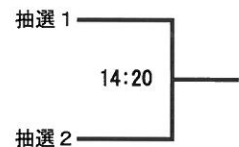

全て7月7日(土)

サマー選手権女子予選(2/2)

全て7月7日(土)

サマー選手権男子予選(1/2)

全て7月7日(土)

サマー選手権男子予選(1/2)

全て7月7日(土)

サマー選手権女子本戦  
 全て7月8日(日)

本戦1回戦  
 氏名 所属

準々決勝  
 氏名 所属

準決勝&決勝  
 氏名 所属

16:00

サマー選手権男子本戦  
 全て7月8日(日)

本戦 1回戦  
 氏名 所属

準々決勝  
 氏名 所属

準決勝&決勝  
 氏名 所属