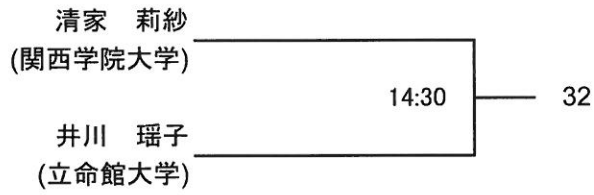

エルスポーツ京都(7/7-8)

※参加選手は駐車場利用不可(会員を除く)

京都市左京区一乗寺高槻町16

TEL: 075-723-2211

<http://www.ls-kyoto.com/access.html>

【電車】叡山電鉄 一乗寺駅下車 徒歩5分

【バス】JR京都駅から約40分高野下車徒歩10分

サマー選手権女子予選(1/2)

全て7月7日(土)

サマー選手権女子予選(2/2)

全て7月7日(土)

サマー選手権男子予選(1/2)

全て7月7日(土)

サマー選手権男子予選(1/2)

全て7月7日(土)

サマー選手権女子本戦  
 全て7月8日(日)