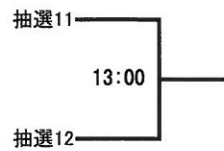

全て7月7日(土)

サマー選手権女子予選(2/2)

全て7月7日(土)

サマー選手権男子予選(1/2)

全て7月7日(土)

サマー選手権男子予選(1/2)

全て7月7日(土)

サマー選手権女子本戦  
 全て7月8日(日)

本戦1回戦  
 氏名 所属

準々決勝  
 氏名 所属

準決勝&決勝  
 氏名 所属

16:00

サマー選手権男子本戦  
 全て7月8日(日)

本戦 1回戦  
 氏名 所属

準々決勝  
 氏名 所属

準決勝&決勝  
 氏名 所属