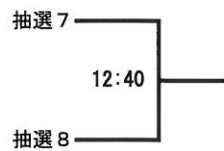

全て7月7日(土)

サマー選手権女子予選(2/2)

全て7月7日(土)

サマー選手権男子予選(1/2)

全て7月7日(土)

サマー選手権男子予選(1/2)

全て7月7日(土)

サマー選手権女子本戦  
 全て7月8日(日)

本戦1回戦  
 氏名 所属

準々決勝  
 氏名 所属

準決勝&決勝  
 氏名 所属

16:00

サマー選手権男子本戦  
 全て7月8日(日)

本戦 1回戦  
 氏名 所属

準々決勝  
 氏名 所属

準決勝&決勝  
 氏名 所属