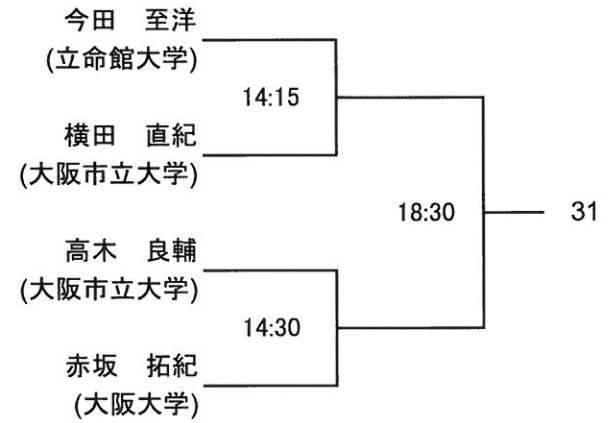

全て7月7日(土)

サマー選手権女子予選(2/2)

全て7月7日(土)

サマー選手権男子予選(1/2)

全て7月7日(土)

サマー選手権男子予選(1/2)

全て7月7日(土)

サマー選手権女子本戦  
 全て7月8日(日)

本戦1回戦  
 氏名 所属

準々決勝  
 氏名 所属

準決勝&決勝  
 氏名 所属

16:00

サマー選手権男子本戦  
 全て7月8日(日)

本戦 1回戦  
 氏名 所属

準々決勝  
 氏名 所属

準決勝&決勝  
 氏名 所属