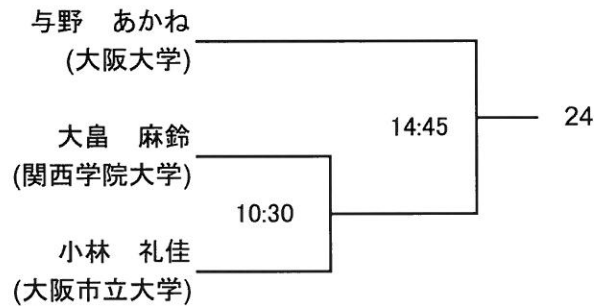

サマー選手権女子予選(1/2)

全て7月7日(土)