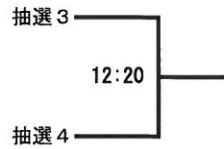

全て7月7日(土)

サマー選手権女子予選(2/2)

全て7月7日(土)

サマー選手権男子予選(1/2)

全て7月7日(土)

サマー選手権男子予選(1/2)

全て7月7日(土)

サマー選手権女子本戦  
 全て7月8日(日)

本戦1回戦  
 氏名 所属

準々決勝  
 氏名 所属

準決勝&決勝  
 氏名 所属

16:00

サマー選手権男子本戦  
 全て7月8日(日)

本戦 1回戦  
 氏名 所属

準々決勝  
 氏名 所属

準決勝&決勝  
 氏名 所属