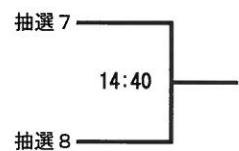

全て7月7日(土)

サマー選手権女子予選(2/2)

全て7月7日(土)

サマー選手権男子予選(1/2)

全て7月7日(土)

サマー選手権男子予選(1/2)

全て7月7日(土)

サマー選手権女子本戦  
 全て7月8日(日)

本戦1回戦  
 氏名 所属

準々決勝  
 氏名 所属

準決勝&決勝  
 氏名 所属

16:00

サマー選手権男子本戦  
 全て7月8日(日)

本戦 1回戦  
 氏名 所属

準々決勝  
 氏名 所属

準決勝&決勝  
 氏名 所属