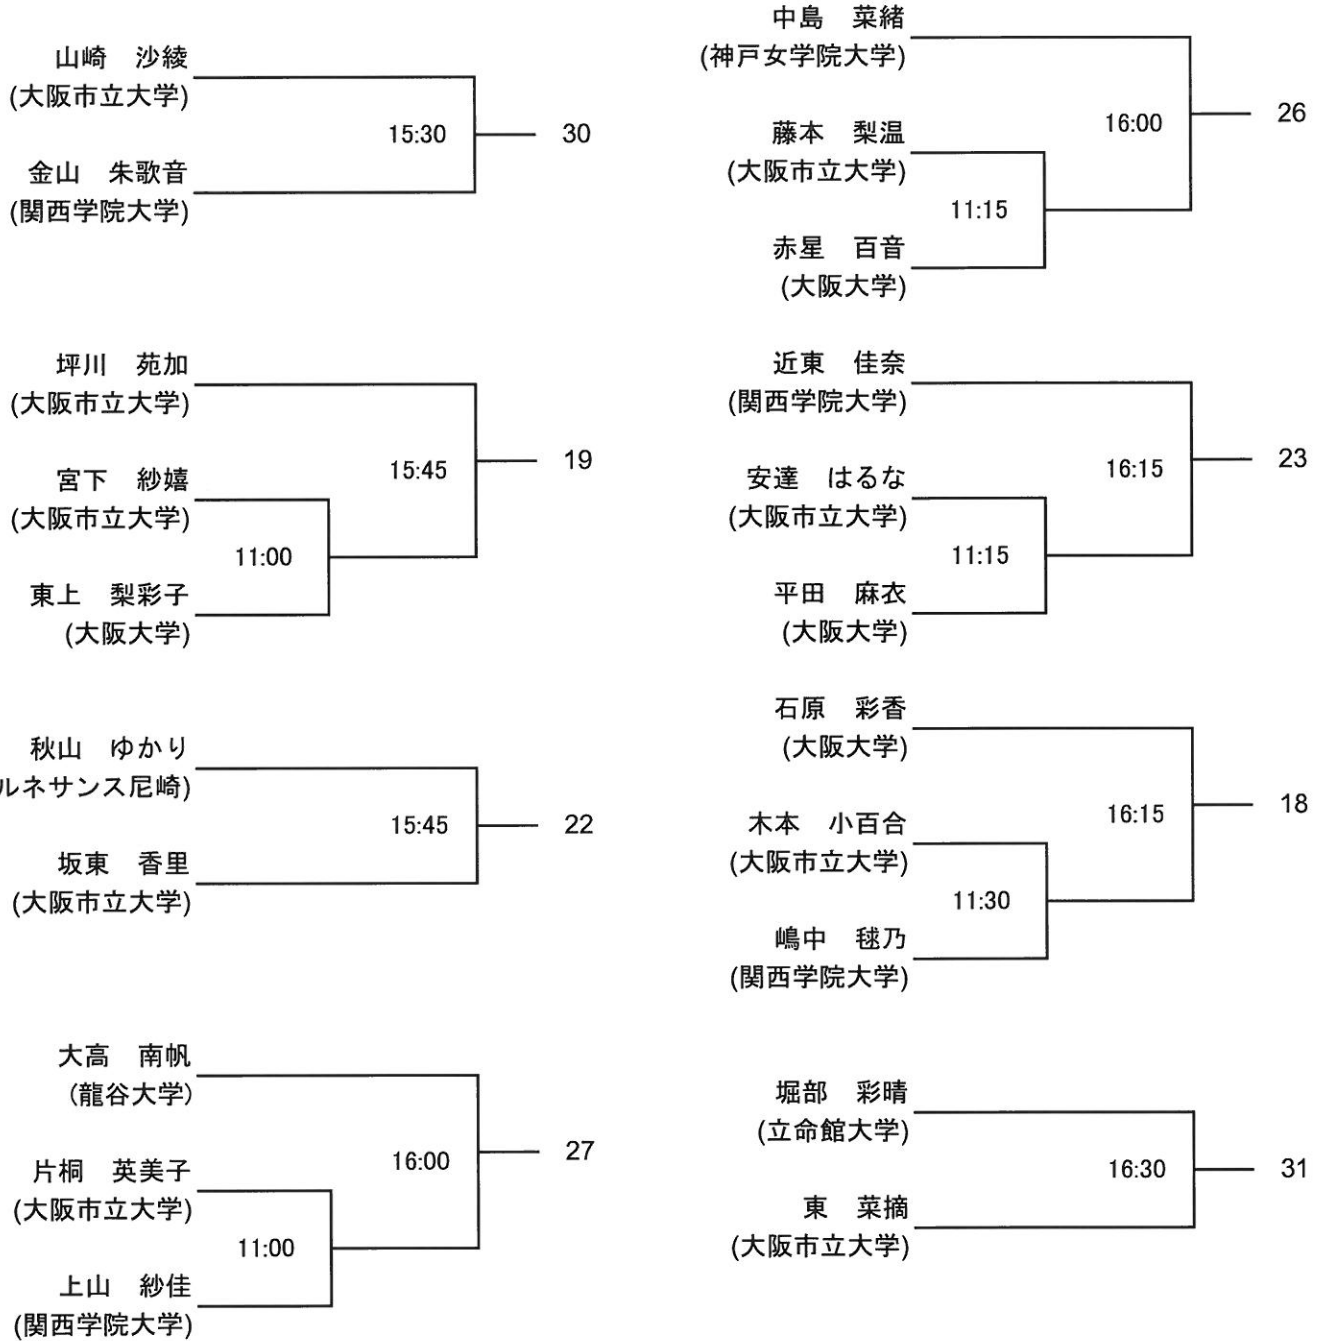

全て7月7日(土)

サマー選手権女子予選(2/2)

全て7月7日(土)

サマー選手権男子予選(1/2)

全て7月7日(土)

サマー選手権男子予選(1/2)

全て7月7日(土)

サマー選手権女子本戦  
 全て7月8日(日)