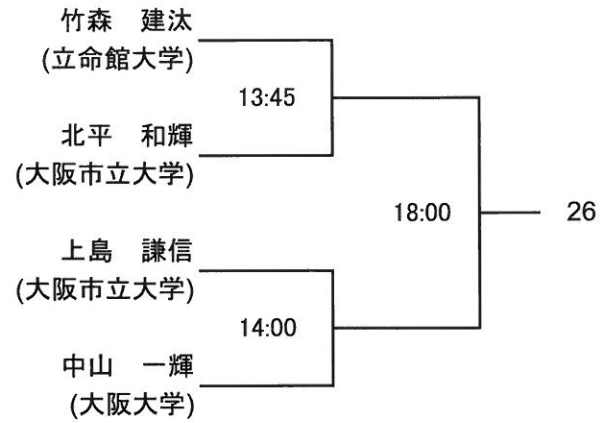

全て7月7日(土)

サマー選手権女子予選(2/2)

全て7月7日(土)

サマー選手権男子予選(1/2)

全て7月7日(土)

サマー選手権男子予選(1/2)

全て7月7日(土)

サマー選手権女子本戦  
 全て7月8日(日)

本戦1回戦  
 氏名 所属

準々決勝  
 氏名 所属

準決勝&決勝  
 氏名 所属

16:00

サマー選手権男子本戦  
 全て7月8日(日)

本戦 1回戦  
 氏名 所属

準々決勝  
 氏名 所属

準決勝&決勝  
 氏名 所属