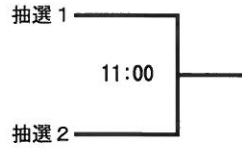

全て7月7日(土)

サマー選手権女子予選(2/2)

全て7月7日(土)

サマー選手権男子予選(1/2)

全て7月7日(土)

サマー選手権男子予選(1/2)

全て7月7日(土)

サマー選手権女子本戦  
 全て7月8日(日)

本戦1回戦  
 氏名 所属

準々決勝  
 氏名 所属

準決勝&決勝  
 氏名 所属

16:00

サマー選手権男子本戦  
 全て7月8日(日)

本戦 1回戦  
 氏名 所属

準々決勝  
 氏名 所属

準決勝&決勝  
 氏名 所属