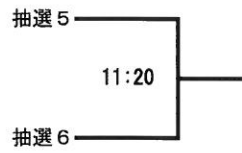

エルスポーツ京都(7/7-8)

※参加選手は駐車場利用不可(会員を除く)

京都市左京区一乗寺高槻町16

TEL: 075-723-2211

<http://www.ls-kyoto.com/access.html>

【電車】叡山電鉄 一乗寺駅下車 徒歩5分

【バス】JR京都駅から約40分高野下車徒歩10分

サマー選手権女子予選(1/2)

全て7月7日(土)

サマー選手権女子予選(2/2)

全て7月7日(土)

サマー選手権男子予選(1/2)

全て7月7日(土)

サマー選手権男子予選(1/2)

全て7月7日(土)

サマー選手権女子本戦  
 全て7月8日(日)

本戦1回戦  
 氏名 所属

準々決勝  
 氏名 所属

準決勝&決勝  
 氏名 所属

16:00

サマー選手権男子本戦  
 全て7月8日(日)

本戦 1回戦  
 氏名 所属

準々決勝  
 氏名 所属

準決勝&決勝  
 氏名 所属