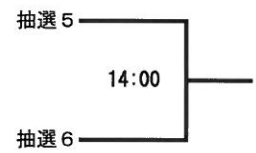

エルスポーツ京都(7/7-8)

※参加選手は駐車場利用不可(会員を除く)

京都市左京区一乗寺高槻町16

TEL: 075-723-2211

<http://www.ls-kyoto.com/access.html>

【電車】叡山電鉄 一乗寺駅下車 徒歩5分

【バス】JR京都駅から約40分高野下車徒歩10分

サマー選手権女子予選(1/2)

全て7月7日(土)

サマー選手権女子予選(2/2)

全て7月7日(土)

サマー選手権男子予選(1/2)

全て7月7日(土)

サマー選手権男子予選(1/2)

全て7月7日(土)

サマー選手権女子本戦  
 全て7月8日(日)

本戦1回戦  
 氏名 所属

準々決勝  
 氏名 所属

準決勝&決勝  
 氏名 所属

16:00

サマー選手権男子本戦  
 全て7月8日(日)

本戦 1回戦  
 氏名 所属

準々決勝  
 氏名 所属

準決勝&決勝  
 氏名 所属