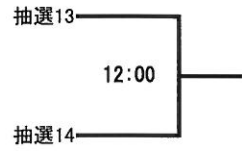

エルスポーツ京都(7/7-8)

※参加選手は駐車場利用不可(会員を除く)

京都市左京区一乗寺高槻町16

TEL: 075-723-2211

<http://www.ls-kyoto.com/access.html>

【電車】叡山電鉄 一乗寺駅下車 徒歩5分

【バス】JR京都駅から約40分高野下車徒歩10分

サマー選手権女子予選(1/2)

全て7月7日(土)

サマー選手権女子予選(2/2)

全て7月7日(土)

サマー選手権男子予選(1/2)

全て7月7日(土)

サマー選手権男子予選(1/2)

全て7月7日(土)

サマー選手権女子本戦  
 全て7月8日(日)

本戦1回戦  
 氏名 所属

準々決勝  
 氏名 所属

準決勝&決勝  
 氏名 所属

16:00

サマー選手権男子本戦  
 全て7月8日(日)

本戦 1回戦  
 氏名 所属

準々決勝  
 氏名 所属

準決勝&決勝  
 氏名 所属