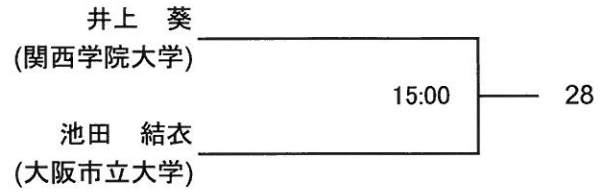

サマー選手権女子予選(1/2)

全て7月7日(土)