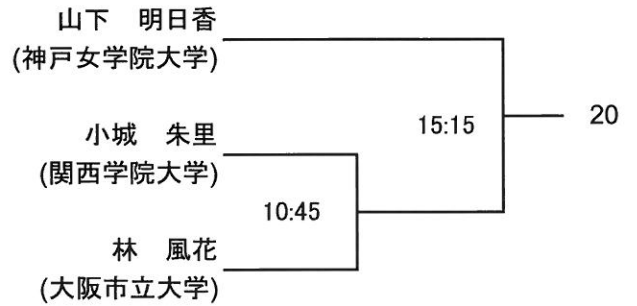

エルスポーツ京都(7/7-8)

※参加選手は駐車場利用不可(会員を除く)

京都市左京区一乗寺高槻町16

TEL: 075-723-2211

<http://www.ls-kyoto.com/access.html>

【電車】叡山電鉄 一乗寺駅下車 徒歩5分

【バス】JR京都駅から約40分高野下車徒歩10分

サマー選手権女子予選(1/2)

全て7月7日(土)

サマー選手権女子予選(2/2)

全て7月7日(土)

サマー選手権男子予選(1/2)

全て7月7日(土)

サマー選手権男子予選(1/2)

全て7月7日(土)

サマー選手権女子本戦  
 全て7月8日(日)