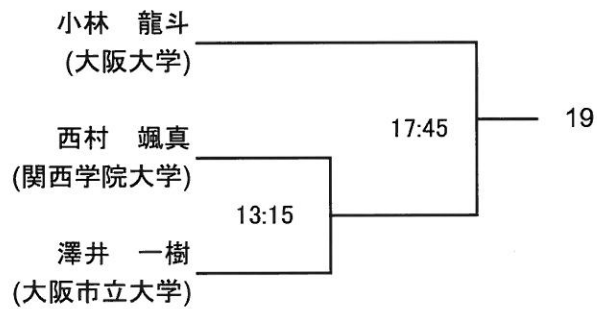

全て7月7日(土)

サマー選手権女子予選(2/2)

全て7月7日(土)

サマー選手権男子予選(1/2)

全て7月7日(土)

サマー選手権男子予選(1/2)

全て7月7日(土)

サマー選手権女子本戦  
 全て7月8日(日)