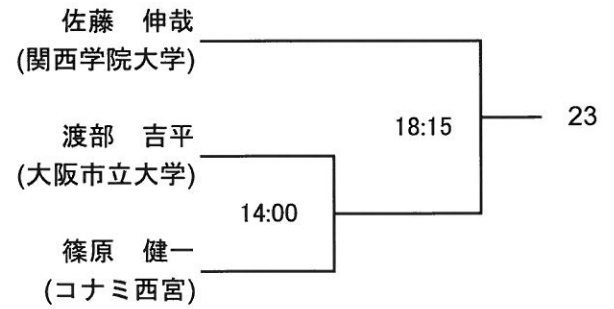

全て7月7日(土)

サマー選手権女子予選(2/2)

全て7月7日(土)

サマー選手権男子予選(1/2)

全て7月7日(土)

サマー選手権男子予選(1/2)

全て7月7日(土)

サマー選手権女子本戦  
 全て7月8日(日)

本戦1回戦  
 氏名 所属

準々決勝  
 氏名 所属

準決勝&決勝  
 氏名 所属

16:00

サマー選手権男子本戦  
 全て7月8日(日)

本戦 1回戦  
 氏名 所属

準々決勝  
 氏名 所属

準決勝&決勝  
 氏名 所属