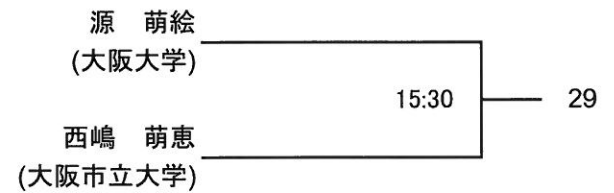

サマー選手権女子予選(1/2)

全て7月7日(土)