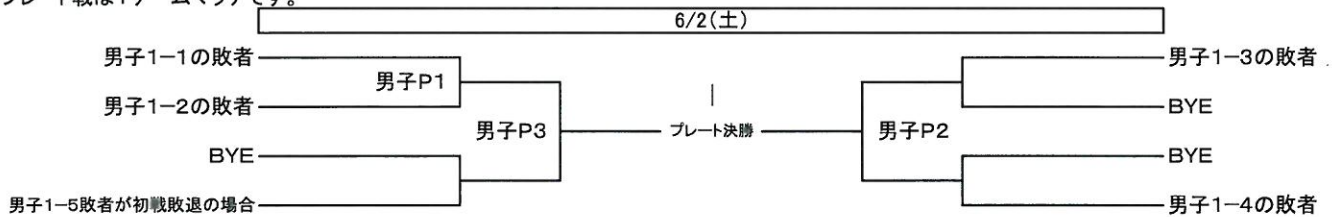

問い合わせ先

日本スカッシュ協会 関西支部
E-mail: info@squash-k.org
TEL: 080-5893-0741(大会当日のみ)

棄権の連絡はお早めにメールにて連絡願います。

大会当日の場合は、大会会場ではなく、上記の電話番号へ連絡願います。

2018年度クラブカップ 対戦表

男子はトーナメント戦(プレート戦有り)、女子はリーグ戦+優勝決定戦/3位決定戦。
進行状況により、試合開始時刻が早まる場合があります。

男子

1. トーナメント

2. プレート戦

プレート戦は1ゲームマッチです。

女子

1. リーグ戦

※各チームとも初日2試合、2日目1試合。下線(女子2-●)が2日目。

	ニックマウス	イルカの会	さくらユッチ	スカッシュ初心者
ニックマウス		女子2-1	女子1-3	女子1-1
イルカの会	女子2-1		女子1-2	女子1-4
さくらユッチ	女子1-3	女子1-2		女子2-2
スカッシュ初心者	女子1-1	女子1-4	女子2-2	