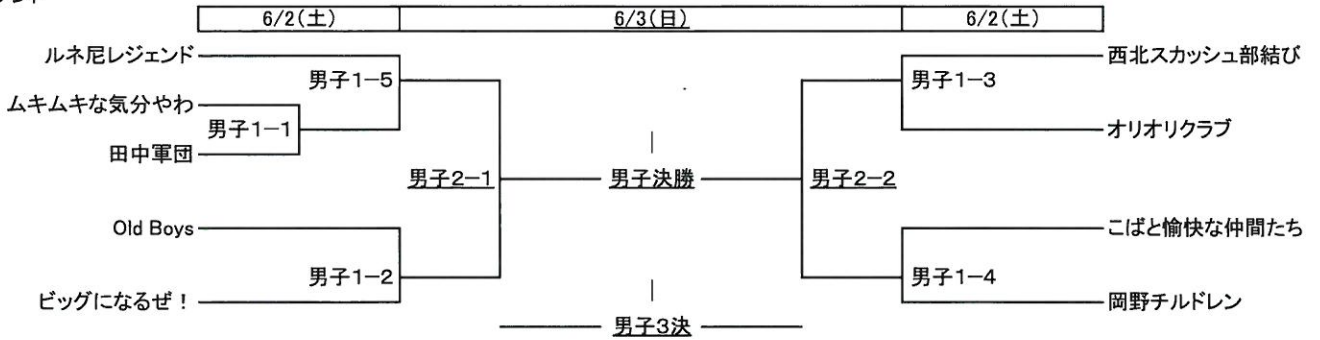

問い合わせ先

日本スカッシュ協会 関西支部
E-mail: info@squash-k.org
TEL: 080-5893-0741(大会当日のみ)

棄権の連絡はお早めにメールにて連絡願います。

大会当日の場合は、大会会場ではなく、上記の電話番号へ連絡願います。

2018年度クラブカップ 対戦表

男子はトーナメント戦(プレート戦有り)、女子はリーグ戦+優勝決定戦/3位決定戦。
進行状況により、試合開始時刻が早まる場合があります。

男子

1. トーナメント

2. プレート戦

プレート戦は1ゲームマッチです。

女子

1. リーグ戦

※各チームとも初日2試合、2日目1試合。下線(女子2-●)が2日目。

	ニックマウス	イルカの会	さくらユッチ	スカッシュ初心者
ニックマウス		女子2-1	女子1-3	女子1-1
イルカの会	女子2-1		女子1-2	女子1-4
さくらユッチ	女子1-3	女子1-2		女子2-2
スカッシュ初心者	女子1-1	女子1-4	女子2-2	

※リーグ戦の順位決定について

1. チームの勝利数
2. メンバー全員の得失試合差 (1が同じ場合)
3. メンバー全員の得失セット差 (1、2が同じ場合)
4. メンバー全員の得失点数差 (1、2、3が同じ場合)
5. くじ引き (1、2、3、4が同じ場合)

2. 優勝決定戦: リーグ戦の1位対2位

3. 3位決定戦: リーグ戦の3位対4位

2018年度クラブカップ タイムテーブル

6/2(土)

	Bコート	Cコート	Dコート
10:00			
10:20			
10:40			
11:00		男子1-1	男子1-2
11:20			
11:40			
12:00	男子P1		
12:20			
12:40		男子1-3	男子1-4
13:00			
13:20			
13:40			
14:00	男子P2		女子1-1
14:20		男子1-5	
14:40			
15:00			女子1-2
15:20		男子P3 ※P3が無い場合 プレート決	
15:40			
16:00			
16:20	プレート決勝 ※P3が無い場合15:20から	女子1-3	女子1-4
16:40			
17:00			
17:20			
17:40			
18:00			