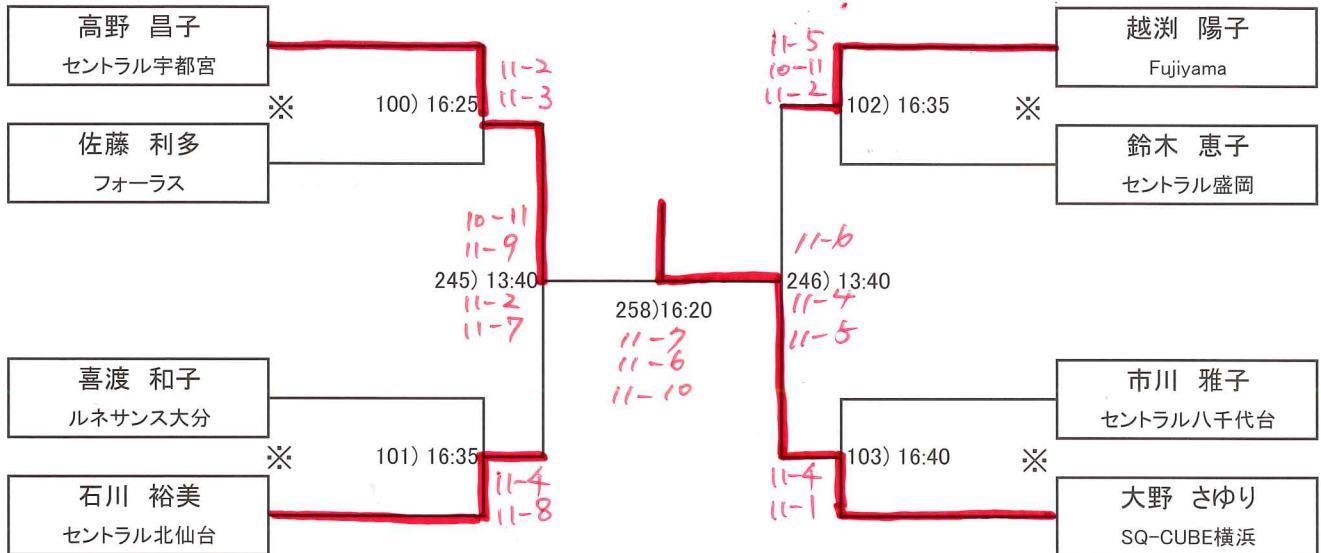

ノックアップ時間

- シングルス戦ノックアップは、フォア45秒・バック45秒・計90秒とします。
- ノックアップは2回打ち、3回目には相手に返すよう心がけてください。
- ノックアップ終了後はコートから出ずに、すぐに試合を始めていただきます。

- ゲームの間の休憩時間は、次の試合の選手にコート内の利用を認めます。ただし、レフェリーの「フィフティーン・セカンド」のコールでコートの外に速やかに出る。ボールは自分で用意し、試合で使用中的のボールを使わないこと。

Over 30・40女子

DEF

※準決勝、決勝戦のみラリーポイント11点5ゲームマッチ(タイブレーク無し)を行います。
 その他の試合については、ラリーポイント11点3ゲームマッチ(タイブレーク無し)を行います。(3位決定戦は行いません。)

ノックアップ
時間

- シングルス戦ノックアップは、フォア45秒・バック45秒・計90秒とします。
- ノックアップは2回打ち、3回目には相手に返すよう心がけてください。
- ノックアップ終了後はコートから出ずに、すぐに試合を始めていただきます。

- ゲームの間の休憩時間は、次の試合の選手にコート内の利用を認めます。ただし、レフェリーの「フィフティーン・セカンド」のコールでコートの外に速やかに出ること。ボールは自分で用意し、試合で使用中的のボールを使わないこと。

Over 50女子

Over 60女子

Over 65女子

※準決勝、決勝戦のみラリーポイント11点5ゲームマッチ(タイブレーク無し)を行います。
その他の試合については、ラリーポイント11点3ゲームマッチ(タイブレーク無し)を行います。(3位決定戦は行いません。)