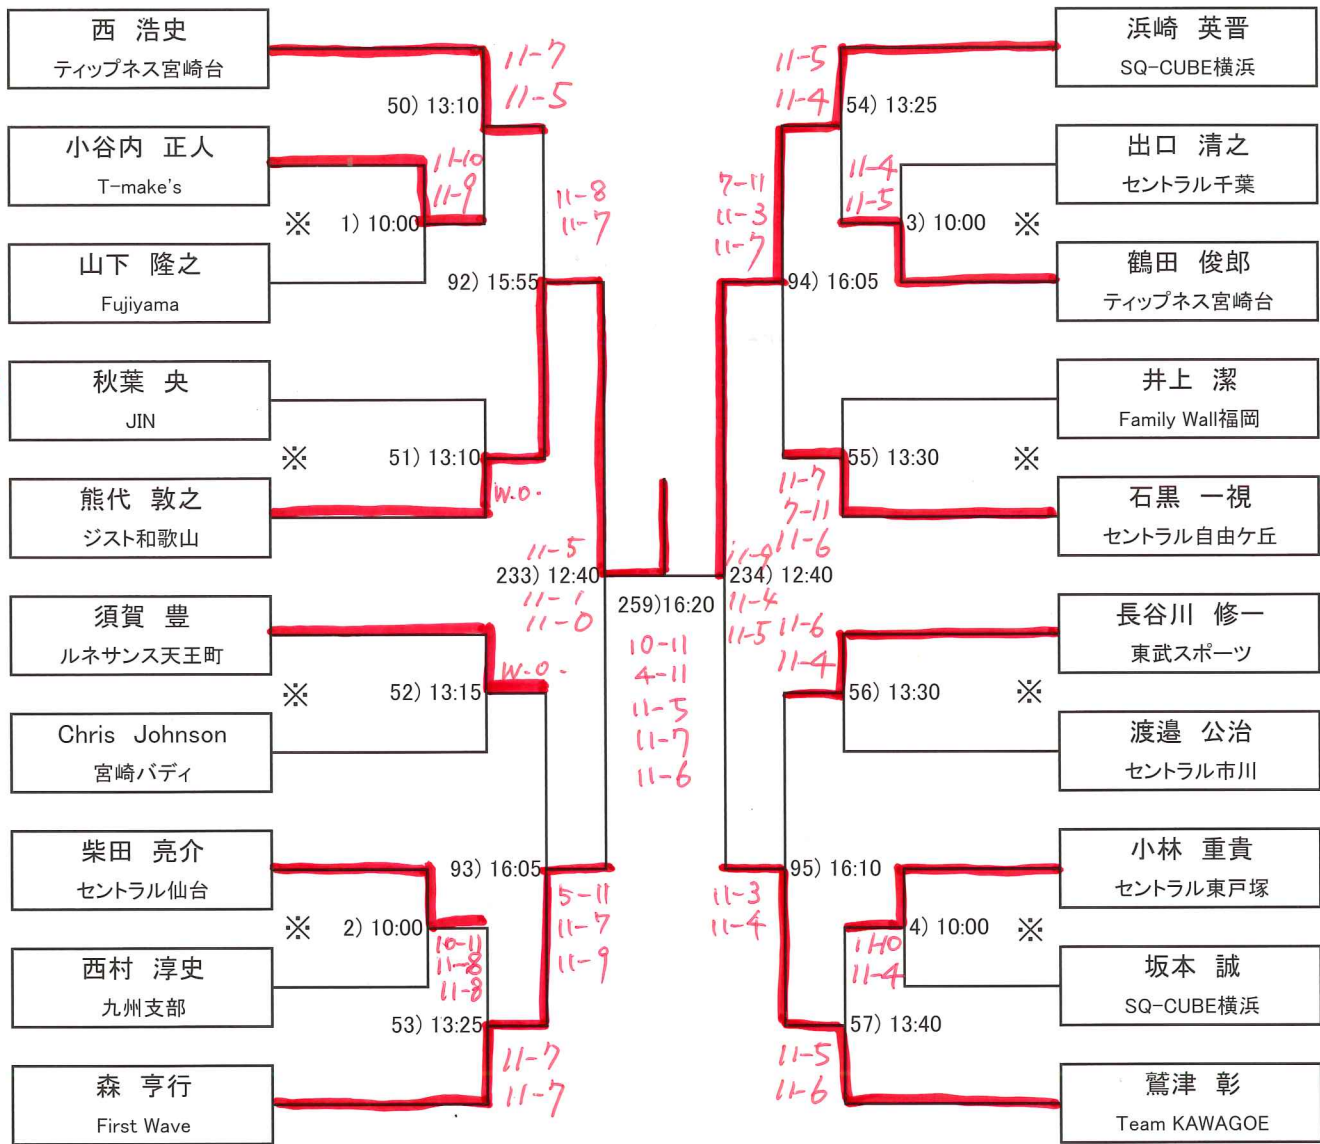

無差別

※準決勝、決勝戦のみラリーポイント11点5ゲームマッチ(タイブレーク無し)を行います。
その他の試合については、ラリーポイント11点3ゲームマッチ(タイブレーク無し)を行います。(3位決定戦は行いません。)

ノックアップ
時間

■シングルス戦ノックアップは、フォア45秒・バック45秒・計90秒とします。
■ノックアップは2回打ち、3回目には相手に返すよう心がけてください。
■ノックアップ終了後はコートから出ずに、すぐに試合を始めていただきます。

■ゲームの間の休憩時間は、次の試合の選手にコート内の利用を認めます。
ただし、レフェリーの「フィフティーン・セカンド」のコールでコートの外に速やかに出ること。
ボールは自分で用意し、試合で使用中的のボールを使わないこと。

Over 30・40男子

※準決勝、決勝戦のみラリーポイント11点5ゲームマッチ(タイブレーク無し)を行います。
 その他の試合については、ラリーポイント11点3ゲームマッチ(タイブレーク無し)を行います。(3位決定戦は行いません。)

ノックアップ 時間

- シングルス戦ノックアップは、フォア45秒・バック45秒・計90秒とします。
- ノックアップは2回打ち、3回目には相手に返すよう心がけてください。
- ノックアップ終了後はコートから出ずに、すぐに試合を始めていただきます。

- ゲームの間の休憩時間は、次の試合の選手にコート内の利用を認めます。ただし、レフェリーの「フィフティーン・セカンド」のコールでコートの外に速やかに出ること。ボールは自分で用意し、試合で使用中的のボールを使わないこと。