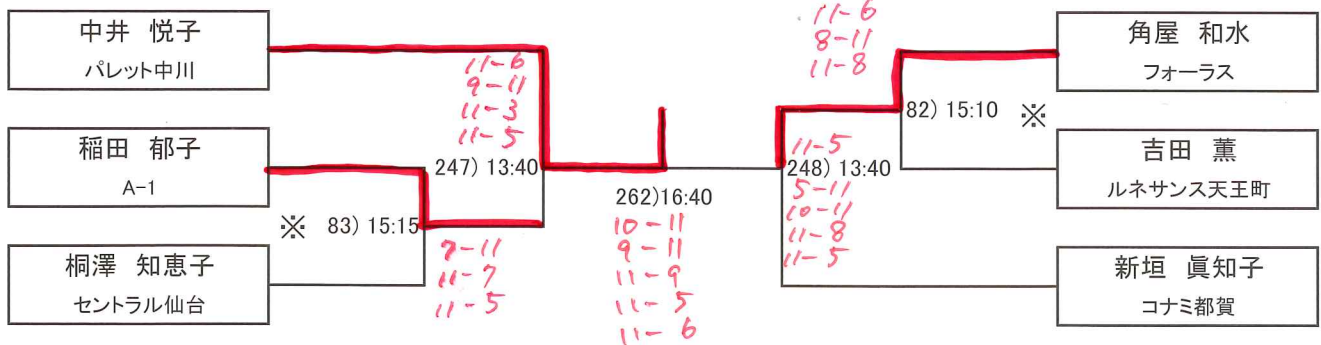

Over 30・40女子

DEF

※準決勝、決勝戦のみラリーポイント11点5ゲームマッチ(タイブレーク無し)を行います。
 その他の試合については、ラリーポイント11点3ゲームマッチ(タイブレーク無し)を行います。(3位決定戦は行いません。)

ノックアップ
時間

- シングルス戦ノックアップは、フォア45秒・バック45秒・計90秒とします。
- ノックアップは2回打ち、3回目には相手に返すよう心がけてください。
- ノックアップ終了後はコートから出ずに、すぐに試合を始めていただきます。

- ゲームの間の休憩時間は、次の試合の選手にコート内の利用を認めます。ただし、レフェリーの「フィフティーン・セカンド」のコールでコートの外に速やかに出ること。ボールは自分で用意し、試合で使用中的のボールを使わないこと。

Over 50女子

Over 60女子

Over 65女子

※準決勝、決勝戦のみラリーポイント11点5ゲームマッチ(タイブレーク無し)を行います。
その他の試合については、ラリーポイント11点3ゲームマッチ(タイブレーク無し)を行います。(3位決定戦は行いません。)

ノックアップ時間
■シングルス戦ノックアップは、フォア45秒・バック45秒・計90秒とします。
■ノックアップは2回打ち、3回目には相手に返すよう心がけてください。
■ノックアップ終了後はコートから出ずに、すぐに試合を始めていただきます。

■ゲームの間の休憩時間は、次の試合の選手にコート内の利用を認めます。
ただし、レフェリーの「フィフティーン・セカンド」のコールでコートの外に速やかに出ること。
ボールは自分で用意し、試合で使用中的のボールを使わないこと。