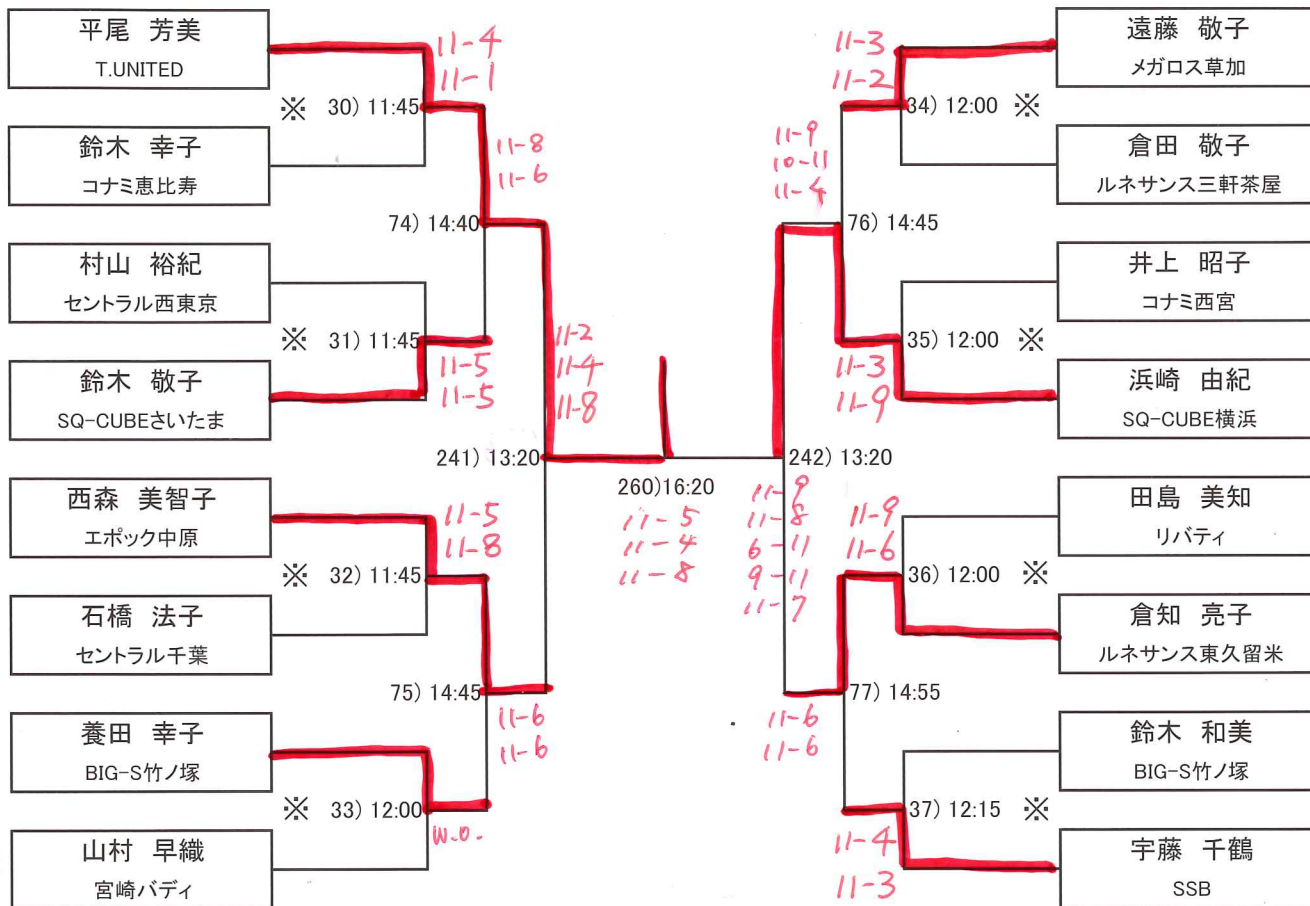

Over 50男子

※準決勝、決勝戦のみラリーポイント11点5ゲームマッチ(タイブレーク無し)を行います。
 その他の試合については、ラリーポイント11点3ゲームマッチ(タイブレーク無し)を行います。(3位決定戦は行いません。)

ノックアップ
時間

- シングルス戦ノックアップは、フォア45秒・バック45秒・計90秒とします。
- ノックアップは2回打ち、3回目には相手に返すよう心がけてください。
- ノックアップ終了後はコートから出ずに、すぐに試合を始めていただきます。

- ゲームの間の休憩時間は、次の試合の選手にコート内の利用を認めます。ただし、レフェリーの「フィフティーン・セカンド」のコールでコートの外に速やかに出ること。ボールは自分で用意し、試合で使用中的のボールを使わないこと。

Over 60男子

Over 65男子

※準決勝、決勝戦のみラリーポイント11点5ゲームマッチ(タイブレーク無し)を行います。
 その他の試合については、ラリーポイント11点3ゲームマッチ(タイブレーク無し)を行います。(3位決定戦は行いません。)

ノックアップ時間

- シングルス戦ノックアップは、フォア45秒・バック45秒・計90秒とします。
- ノックアップは2回打ち、3回目には相手に返すよう心がけてください。
- ノックアップ終了後はコートから出ずに、すぐに試合を始めていただきます。

- ゲームの間の休憩時間は、次の試合の選手にコート内の利用を認めます。ただし、レフェリーの「フィフティーン・セカンド」のコールでコートの外に速やかに出る。ボールは自分で用意し、試合で使用中的のボールを使わないこと。

Over 30・40女子

DEF

※準決勝、決勝戦のみラリーポイント11点5ゲームマッチ(タイブレーク無し)を行います。
 その他の試合については、ラリーポイント11点3ゲームマッチ(タイブレーク無し)を行います。(3位決定戦は行いません。)

ノックアップ
時間

- シングルス戦ノックアップは、フォア45秒・バック45秒・計90秒とします。
- ノックアップは2回打ち、3回目には相手に返すよう心がけてください。
- ノックアップ終了後はコートから出ずに、すぐに試合を始めていただきます。