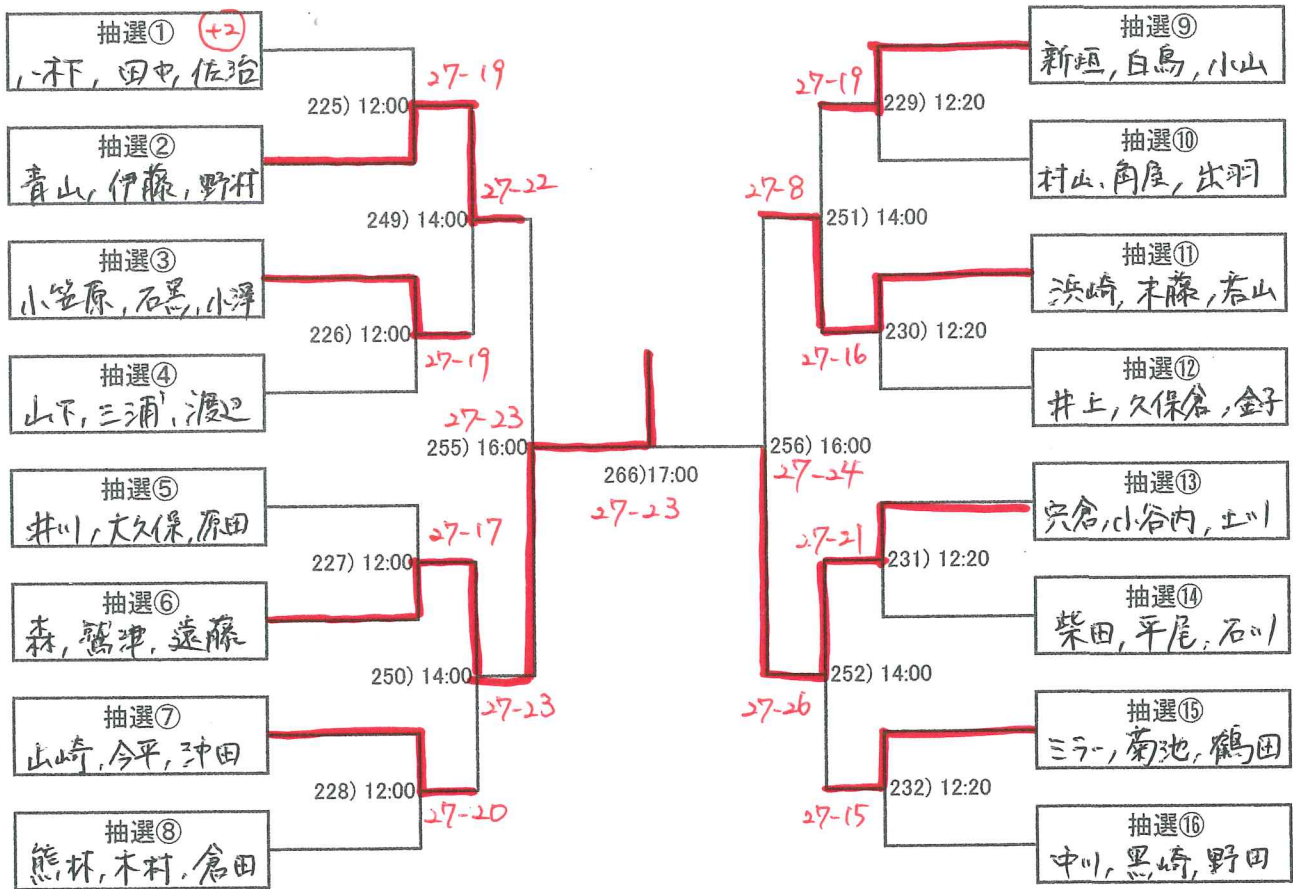

Over 30・40女子

DEF

※準決勝、決勝戦のみラリーポイント11点5ゲームマッチ(タイブレーク無し)を行います。
 その他の試合については、ラリーポイント11点3ゲームマッチ(タイブレーク無し)を行います。(3位決定戦は行いません。)

ノックアップ
時間

- シングルス戦ノックアップは、フォア45秒・バック45秒・計90秒とします。
- ノックアップは2回打ち、3回目には相手に返すよう心がけてください。
- ノックアップ終了後はコートから出ずに、すぐに試合を始めていただきます。

ノックアップ時間
■シングルス戦ノックアップは、フォア45秒・バック45秒・計90秒とします。
■ノックアップは2回打ち、3回目には相手に返すよう心がけてください。
■ノックアップ終了後はコートから出ずに、すぐに試合を始めていただきます。

■ゲームの間の休憩時間は、次の試合の選手にコート内の利用を認めます。
ただし、レフェリーの「フィフティーン・セカンド」のコールでコートの外に速やかに出ること。
ボールは自分で用意し、試合で使用中的のボールを使わないこと。

※トリオシングルエントリー

※オーダー票の紛失は失格となります。取り扱いにはくれぐれもご注意願います。

★★八木下輝選手、田中裕之選手は、それぞれ棄権された花八 淳選手(森山生涯SC)と元木 泉選手(森山生涯SC)の代理での出場となります。

ノックアップ
時間

■各チーム予選の初戦1回のみとなります。
3人でコートに入っただき、各チーム90秒です。
2戦目以降はすぐに試合をしていただきます。

※各リーグ上位2チームが本戦トーナメントに進出となります。
※勝敗数が同じだった場合、直接対決の結果を優先します。それでも決まらない場合は、総失点数の少ないチームを優先します。それでも決まらない場合は、チーム代表者によるフィギュアエイトで競っていただき、その結果を優先します。

トリオマッチ本戦

※各リーグ1位2位が本戦に出場できます。
 ※本戦トーナメントは、すべて抽選となります。