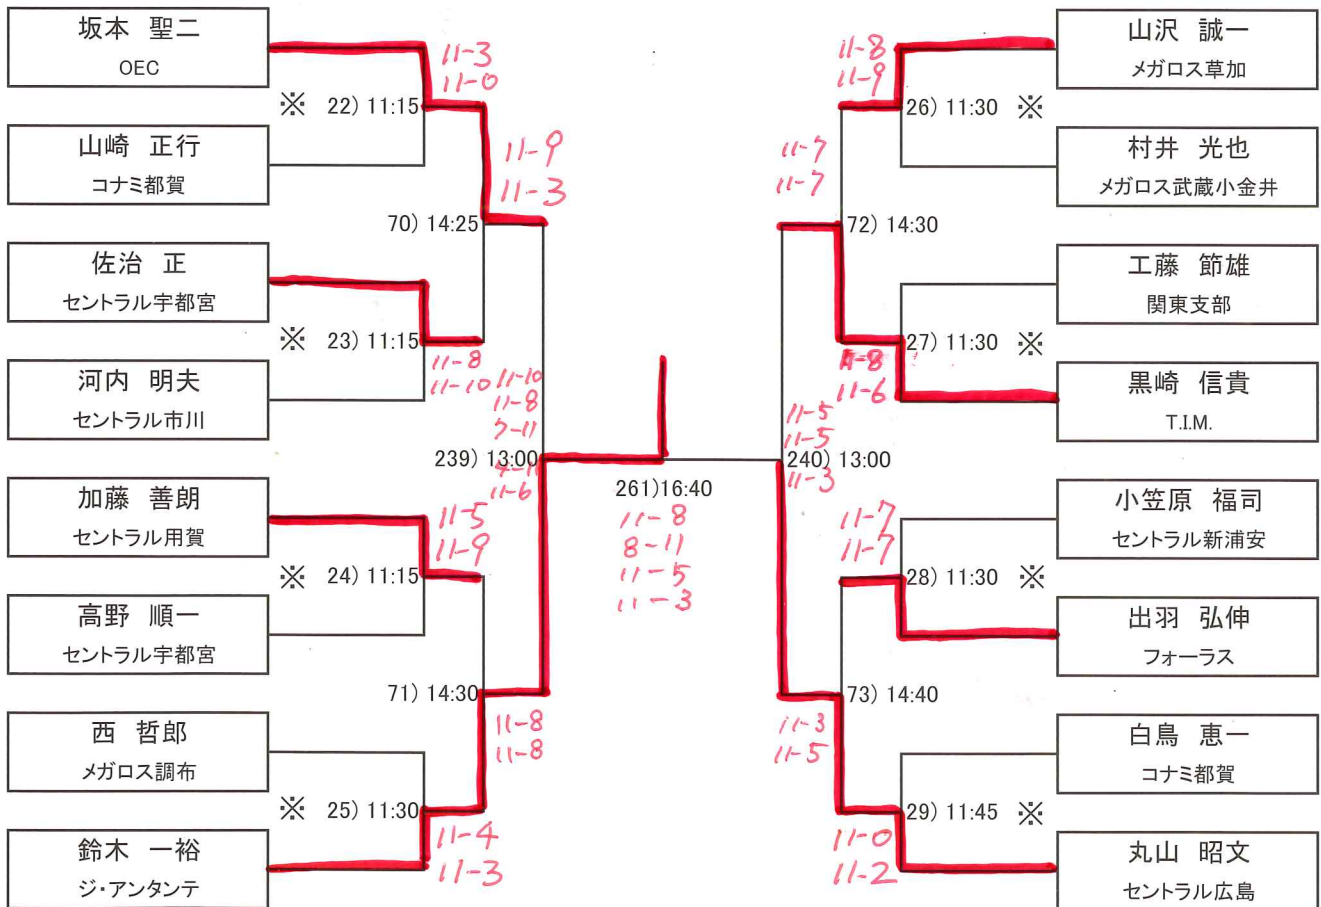

Over 65男子

※準決勝、決勝戦のみラリーポイント11点5ゲームマッチ(タイブレーク無し)を行います。
その他の試合については、ラリーポイント11点3ゲームマッチ(タイブレーク無し)を行います。(3位決定戦は行いません。)

ノックアップ時間

- ■シングルス戦ノックアップは、フォア45秒・バック45秒・計90秒とします。
- ■ノックアップは2回打ち、3回目には相手に返すよう心がけてください。
- ■ノックアップ終了後はコートから出ずに、すぐに試合を始めていただきます。

- ■ゲームの間の休憩時間は、次の試合の選手にコート内の利用を認めます。ただし、レフェリーの「フィフティーン・セカンド」のコールでコートの外に速やかに出る。ボールは自分で用意し、試合で使用中的のボールを使わないこと。