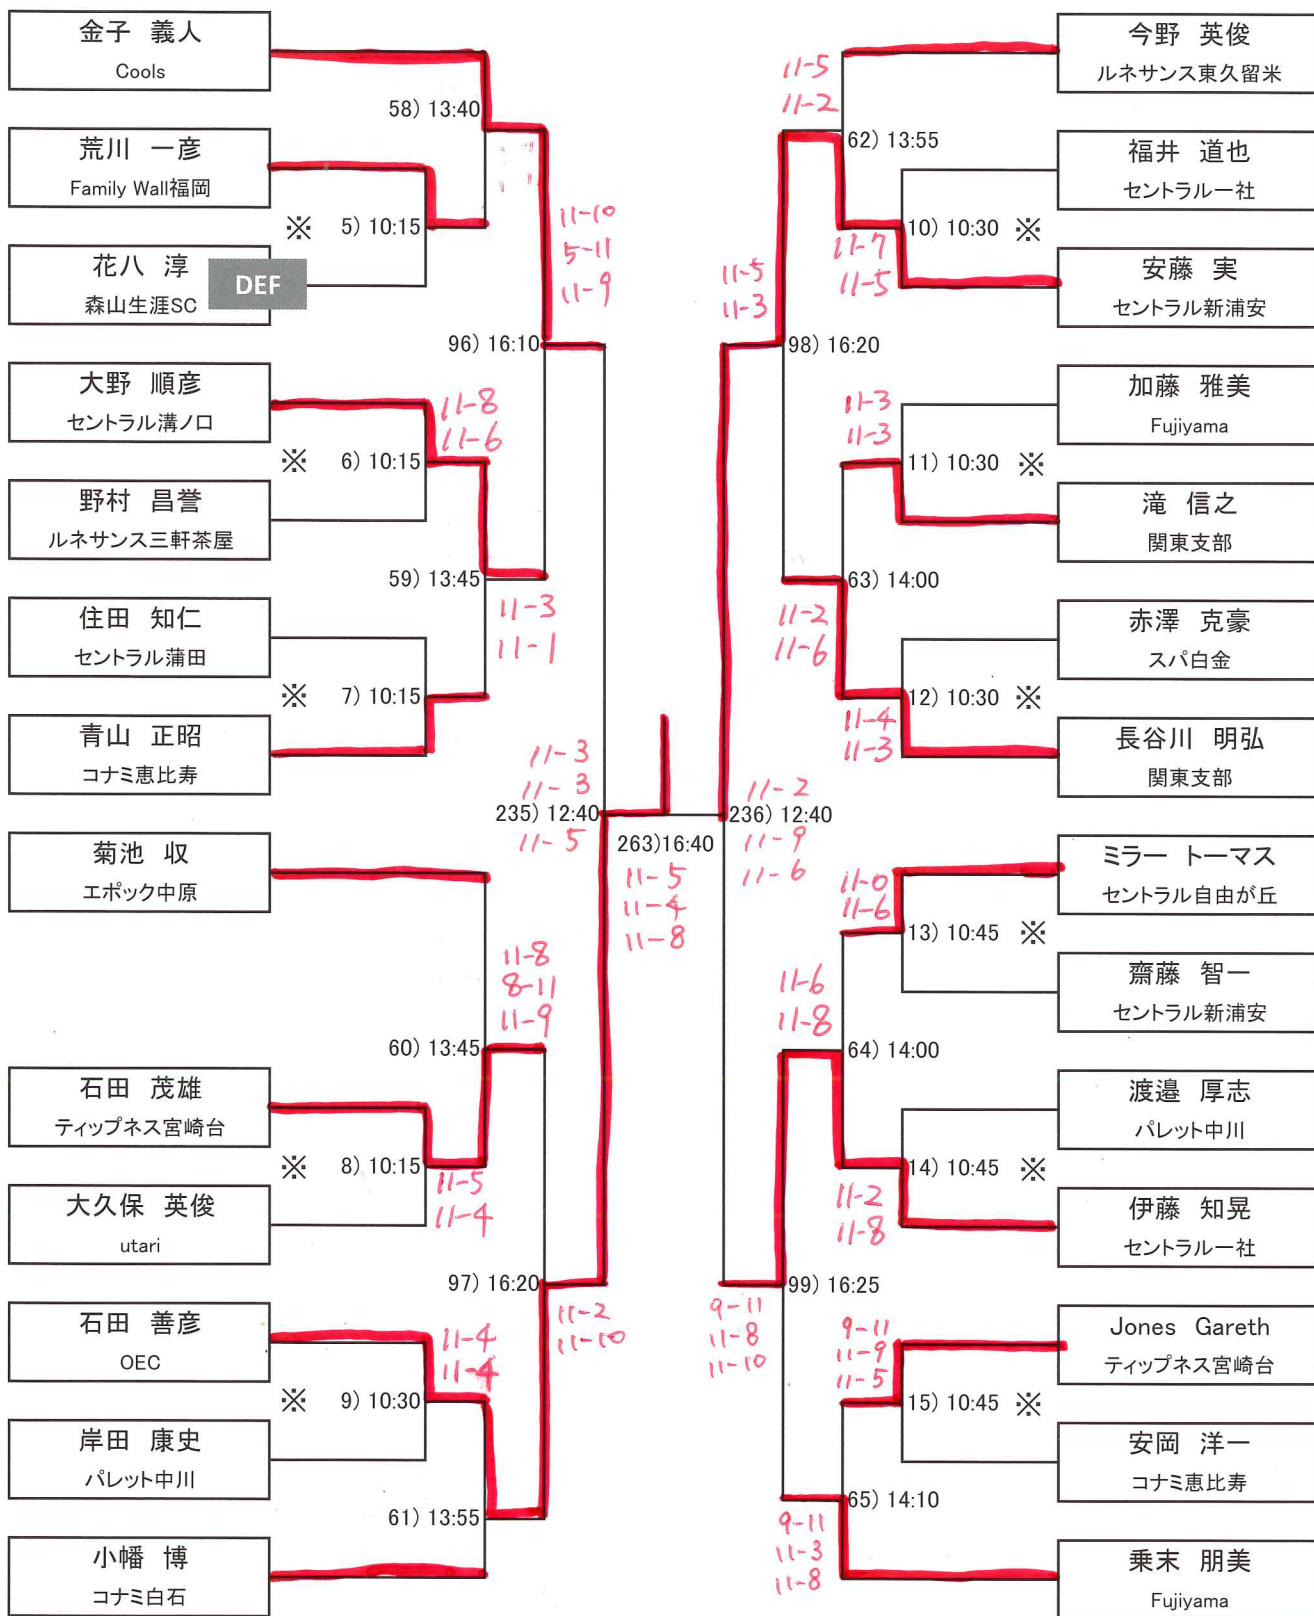

無差別

※準決勝、決勝戦のみラリーポイント11点5ゲームマッチ(タイブレーク無し)を行います。
その他の試合については、ラリーポイント11点3ゲームマッチ(タイブレーク無し)を行います。(3位決定戦は行いません。)

ノックアップ
時間

■シングルス戦ノックアップは、フォア45秒・バック45秒・計90秒とします。
■ノックアップは2回打ち、3回目には相手に返すよう心がけてください。
■ノックアップ終了後はコートから出ずに、すぐに試合を始めていただきます。

■ゲームの間の休憩時間は、次の試合の選手にコート内の利用を認めます。
ただし、レフェリーの「フィフティーン・セカンド」のコールでコートの外に速やかに出ること。
ボールは自分で用意し、試合で使用中的のボールを使わないこと。

Over 30・40男子

※準決勝、決勝戦のみラリーポイント11点5ゲームマッチ(タイブレーク無し)を行います。
 その他の試合については、ラリーポイント11点3ゲームマッチ(タイブレーク無し)を行います。(3位決定戦は行いません。)

ノックアップ 時間

- シングルス戦ノックアップは、フォア45秒・バック45秒・計90秒とします。
- ノックアップは2回打ち、3回目には相手に返すよう心がけてください。
- ノックアップ終了後はコートから出ずに、すぐに試合を始めていただきます。

- ゲームの間の休憩時間は、次の試合の選手にコート内の利用を認めます。ただし、レフェリーの「フィフティーン・セカンド」のコールでコートの外に速やかに出ること。ボールは自分で用意し、試合で使用中的のボールを使わないこと。

Over 50男子

※準決勝、決勝戦のみラリーポイント11点5ゲームマッチ(タイブレーク無し)を行います。
 その他の試合については、ラリーポイント11点3ゲームマッチ(タイブレーク無し)を行います。(3位決定戦は行いません。)

ノックアップ
時間

- シングルス戦ノックアップは、フォア45秒・バック45秒・計90秒とします。
- ノックアップは2回打ち、3回目には相手に返すよう心がけてください。
- ノックアップ終了後はコートから出ずに、すぐに試合を始めていただきます。