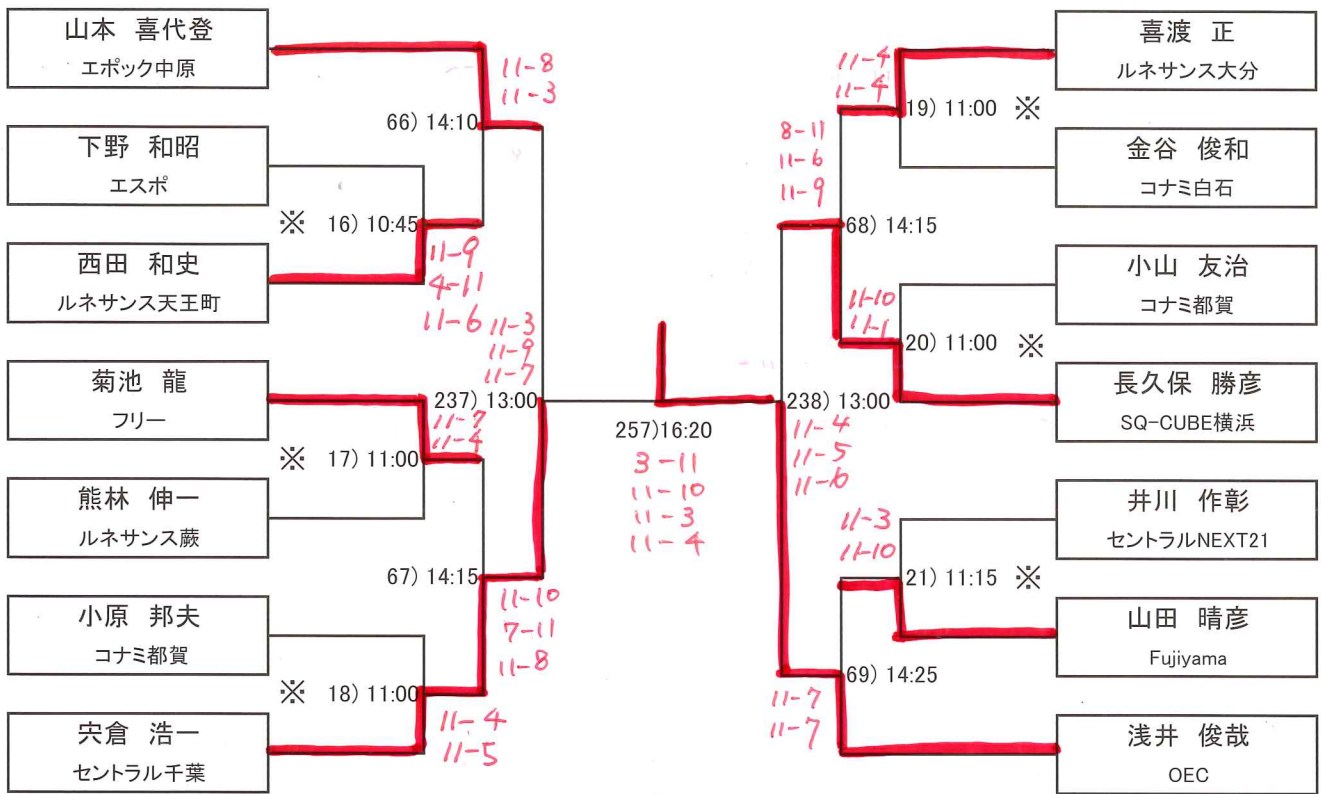

ノックアップ 時間

- シングルス戦ノックアップは、フォア45秒・バック45秒・計90秒とします。
- ノックアップは2回打ち、3回目には相手に返すよう心がけてください。
- ノックアップ終了後はコートから出ずに、すぐに試合を始めていただきます。

- ゲームの間の休憩時間は、次の試合の選手にコート内の利用を認めます。ただし、レフェリーの「フィフティーン・セカンド」のコールでコートの外に速やかに出ること。ボールは自分で用意し、試合で使用中的のボールを使わないこと。

Over 50男子

※準決勝、決勝戦のみラリーポイント11点5ゲームマッチ(タイブレーク無し)を行います。
 その他の試合については、ラリーポイント11点3ゲームマッチ(タイブレーク無し)を行います。(3位決定戦は行いません。)

ノックアップ
時間

- シングルス戦ノックアップは、フォア45秒・バック45秒・計90秒とします。
- ノックアップは2回打ち、3回目には相手に返すよう心がけてください。
- ノックアップ終了後はコートから出ずに、すぐに試合を始めていただきます。

- ゲームの間の休憩時間は、次の試合の選手にコート内の利用を認めます。ただし、レフェリーの「フィフティーン・セカンド」のコールでコートの外に速やかに出ること。ボールは自分で用意し、試合で使用中的のボールを使わないこと。

Over 60男子

Over 65男子

※準決勝、決勝戦のみラリーポイント11点5ゲームマッチ(タイブレーク無し)を行います。
 その他の試合については、ラリーポイント11点3ゲームマッチ(タイブレーク無し)を行います。(3位決定戦は行いません。)

ノックアップ時間

- シングルス戦ノックアップは、フォア45秒・バック45秒・計90秒とします。
- ノックアップは2回打ち、3回目には相手に返すよう心がけてください。
- ノックアップ終了後はコートから出ずに、すぐに試合を始めていただきます。

- ゲームの間の休憩時間は、次の試合の選手にコート内の利用を認めます。ただし、レフェリーの「フィフティーン・セカンド」のコールでコートの外に速やかに出る。ボールは自分で用意し、試合で使用中的のボールを使わないこと。