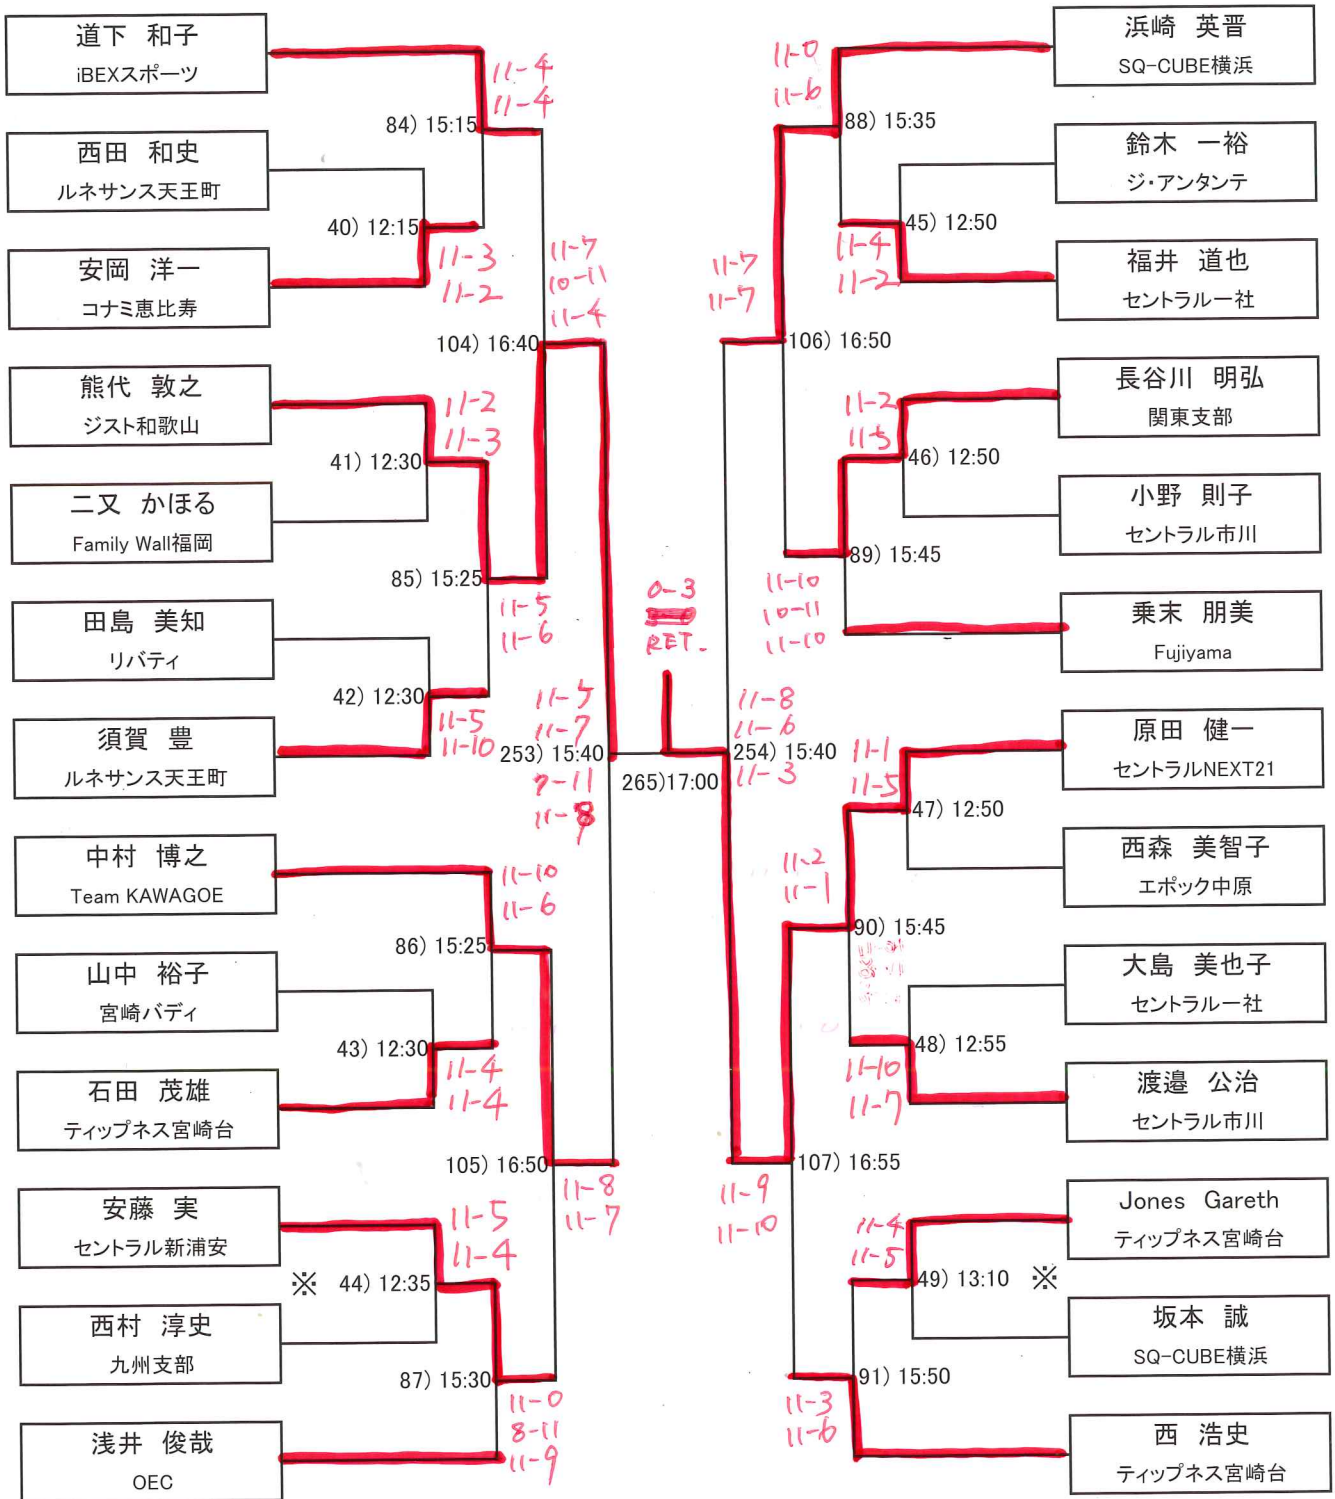

無差別

※準決勝、決勝戦のみラリーポイント11点5ゲームマッチ(タイブレーク無し)を行います。
その他の試合については、ラリーポイント11点3ゲームマッチ(タイブレーク無し)を行います。(3位決定戦は行いません。)

ノックアップ
時間

■シングルス戦ノックアップは、フォア45秒・バック45秒・計90秒とします。
■ノックアップは2回打ち、3回目には相手に返すよう心がけてください。
■ノックアップ終了後はコートから出ずに、すぐに試合を始めていただきます。

■ゲームの間の休憩時間は、次の試合の選手にコート内の利用を認めます。
ただし、レフェリーの「フィフティーン・セカンド」のコールでコートの外に速やかに出ること。
ボールは自分で用意し、試合で使用中的のボールを使わないこと。

Over 30・40男子

※準決勝、決勝戦のみラリーポイント11点5ゲームマッチ(タイブレーク無し)を行います。
 その他の試合については、ラリーポイント11点3ゲームマッチ(タイブレーク無し)を行います。(3位決定戦は行いません。)

ノックアップ 時間

- シングルス戦ノックアップは、フォア45秒・バック45秒・計90秒とします。
- ノックアップは2回打ち、3回目には相手に返すよう心がけてください。
- ノックアップ終了後はコートから出ずに、すぐに試合を始めていただきます。

- ゲームの間の休憩時間は、次の試合の選手にコート内の利用を認めます。ただし、レフェリーの「フィフティーン・セカンド」のコールでコートの外に速やかに出ること。ボールは自分で用意し、試合で使用中的のボールを使わないこと。