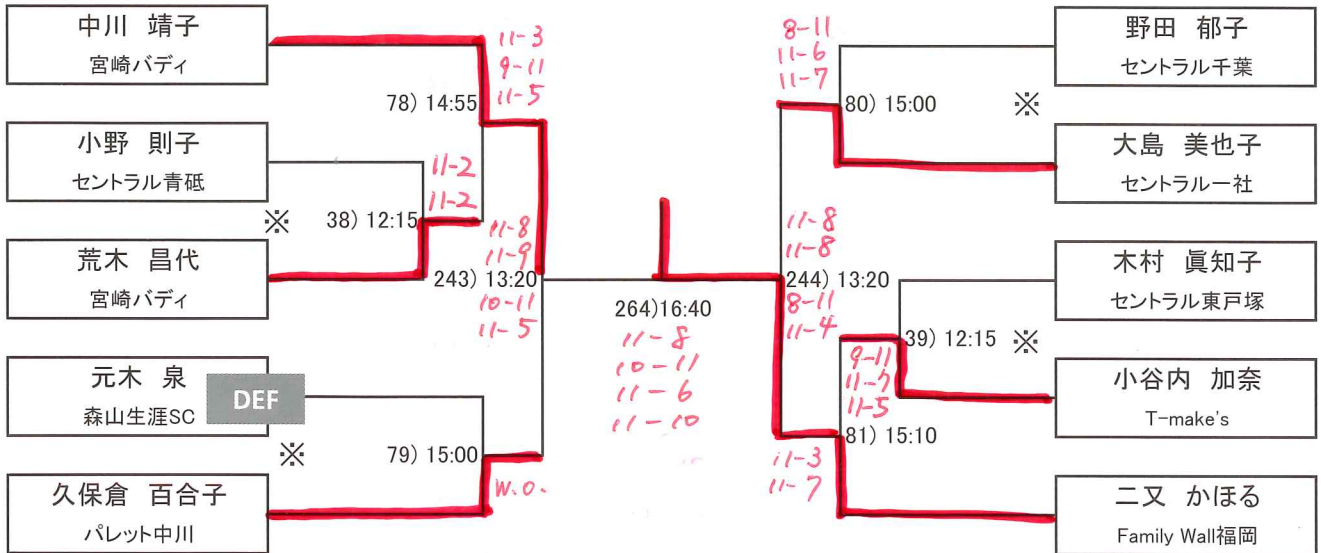

ノックアップ時間

- シングルス戦ノックアップは、フォア45秒・バック45秒・計90秒とします。
- ノックアップは2回打ち、3回目には相手に返すよう心がけてください。
- ノックアップ終了後はコートから出ずに、すぐに試合を始めていただきます。

- ゲームの間の休憩時間は、次の試合の選手にコート内の利用を認めます。ただし、レフェリーの「フィフティーン・セカンド」のコールでコートの外に速やかに出る。ボールは自分で用意し、試合で使用中的のボールを使わないこと。

Over 30・40女子

DEF

※準決勝、決勝戦のみラリーポイント11点5ゲームマッチ(タイブレーク無し)を行います。
 その他の試合については、ラリーポイント11点3ゲームマッチ(タイブレーク無し)を行います。(3位決定戦は行いません。)

ノックアップ
時間

- シングルス戦ノックアップは、フォア45秒・バック45秒・計90秒とします。
- ノックアップは2回打ち、3回目には相手に返すよう心がけてください。
- ノックアップ終了後はコートから出ずに、すぐに試合を始めていただきます。

- ゲームの間の休憩時間は、次の試合の選手にコート内の利用を認めます。ただし、レフェリーの「フィフティーン・セカンド」のコールでコートの外に速やかに出ること。ボールは自分で用意し、試合で使用中的のボールを使わないこと。

Over 50女子

Over 60女子

Over 65女子

※準決勝、決勝戦のみラリーポイント11点5ゲームマッチ(タイブレーク無し)を行います。
その他の試合については、ラリーポイント11点3ゲームマッチ(タイブレーク無し)を行います。(3位決定戦は行いません。)

ノックアップ時間
■シングルス戦ノックアップは、フォア45秒・バック45秒・計90秒とします。
■ノックアップは2回打ち、3回目には相手に返すよう心がけてください。
■ノックアップ終了後はコートから出ずに、すぐに試合を始めていただきます。

■ゲームの間の休憩時間は、次の試合の選手にコート内の利用を認めます。
ただし、レフェリーの「フィフティーン・セカンド」のコールでコートの外に速やかに出ること。
ボールは自分で用意し、試合で使用中的のボールを使わないこと。