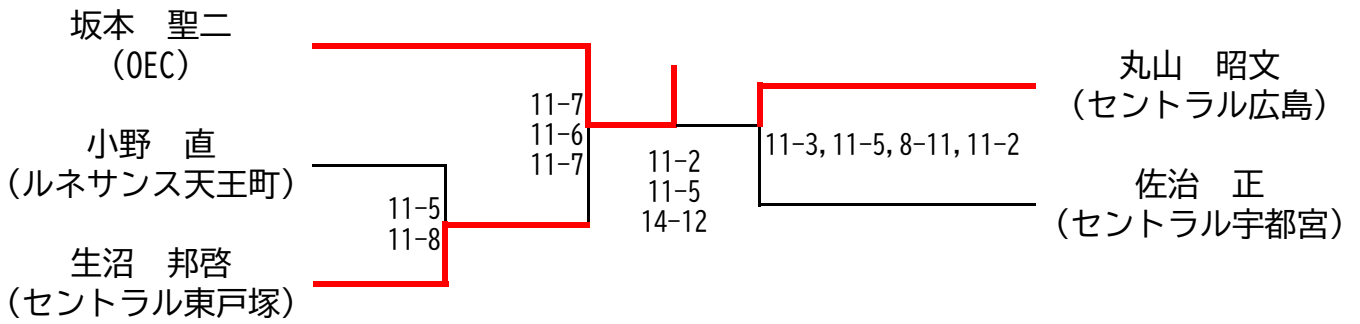

準決勝、決勝は、5ゲームスマッチ

マスターズ男子 65歳以上

決勝：11/16(土) 場所：トレッサ横浜

準決勝：11/15(金) 場所：SQ-CUBE横浜

準決勝、決勝は、5ゲームスマッチ

マスターズ男子 70歳以上

決勝：11/16(土) 場所：トレッサ横浜

準決勝まで：11/15(金) 場所：SQ-CUBE横浜