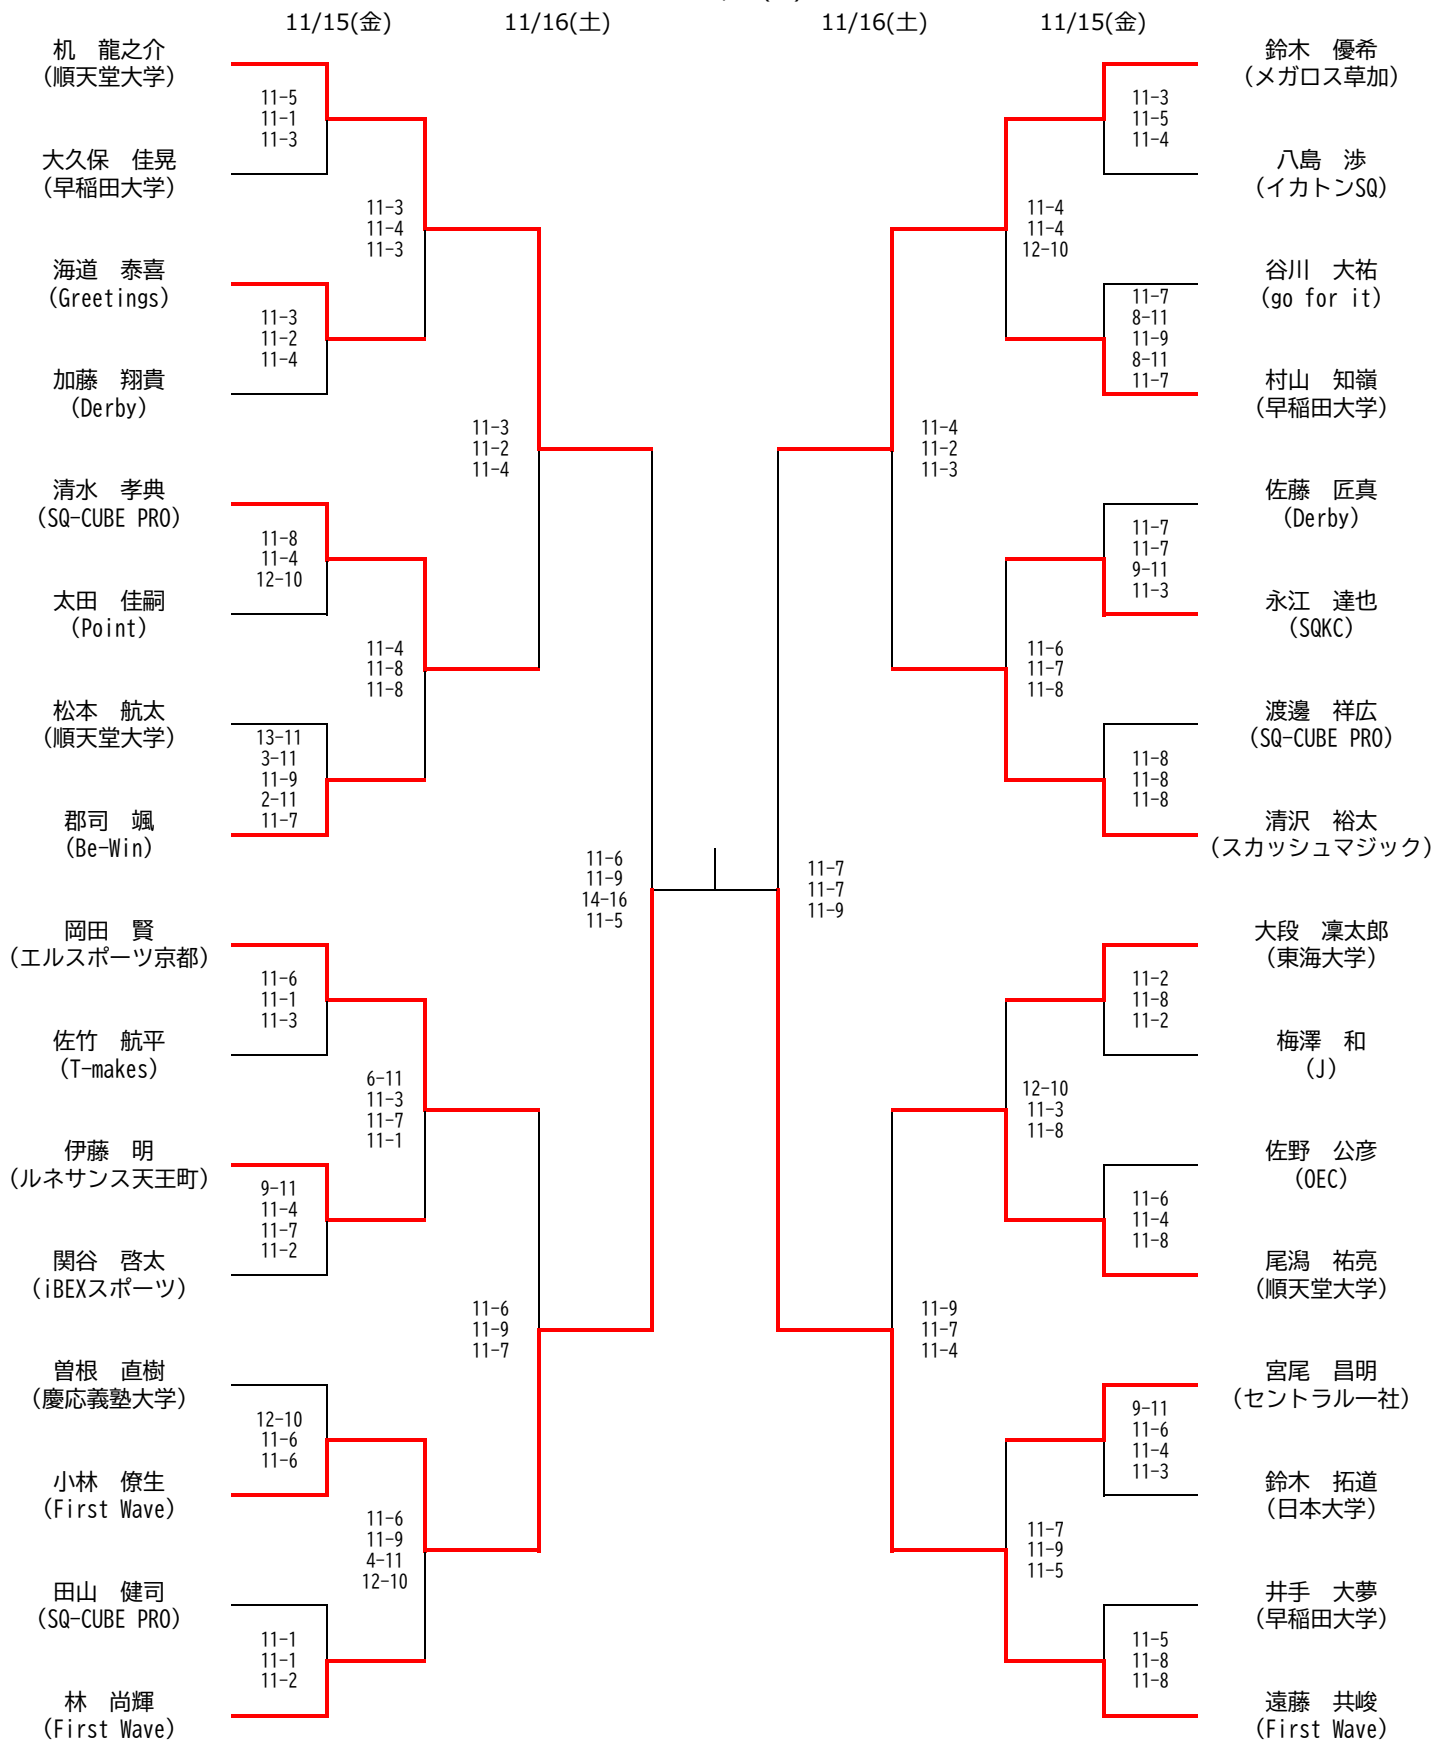

# 選手権女子本戦

決勝：11/17(日)

決勝・準決勝は、トレッサ横浜会場で行います。

(※1)男子決勝終了10分後に試合開始となります。

# 選手権男子本戦

決勝：11/17(日)

**マスターズ女子 35歳以上+45歳以上**

決勝：11/16(土) 場所：トレッサ横浜  
準決勝まで：11/15(金) 場所：SQ-CUBE横浜

準決勝、決勝は、5ゲームスマッチ

**マスターズ女子 55歳以上+65歳以上**

決勝：11/17(日) 場所：トレッサ横浜  
準々決勝・準決勝：11/16(土) 場所：SQ-CUBE横浜  
1回戦：11/15(金) 場所：SQ-CUBE横浜

準決勝、決勝は、5ゲームスマッチ

マスターズ男子 45歳以上

決勝：11/17(日) 場所：トレッサ横浜

準々決勝・準決勝：11/16(土) 場所：SQ-CUBE横浜

1回戦：11/15(金) 場所：SQ-CUBE横浜

準決勝、決勝は、5ゲームスマッチ

マスターズ男子 55歳以上

決勝：11/17(日) 場所：トレッサ横浜  
 準々決勝・準決勝：11/16(土) 場所：SQ-CUBE横浜  
 1・2回戦：11/15(金) 場所：SQ-CUBE横浜

準決勝、決勝は、5ゲームスマッチ