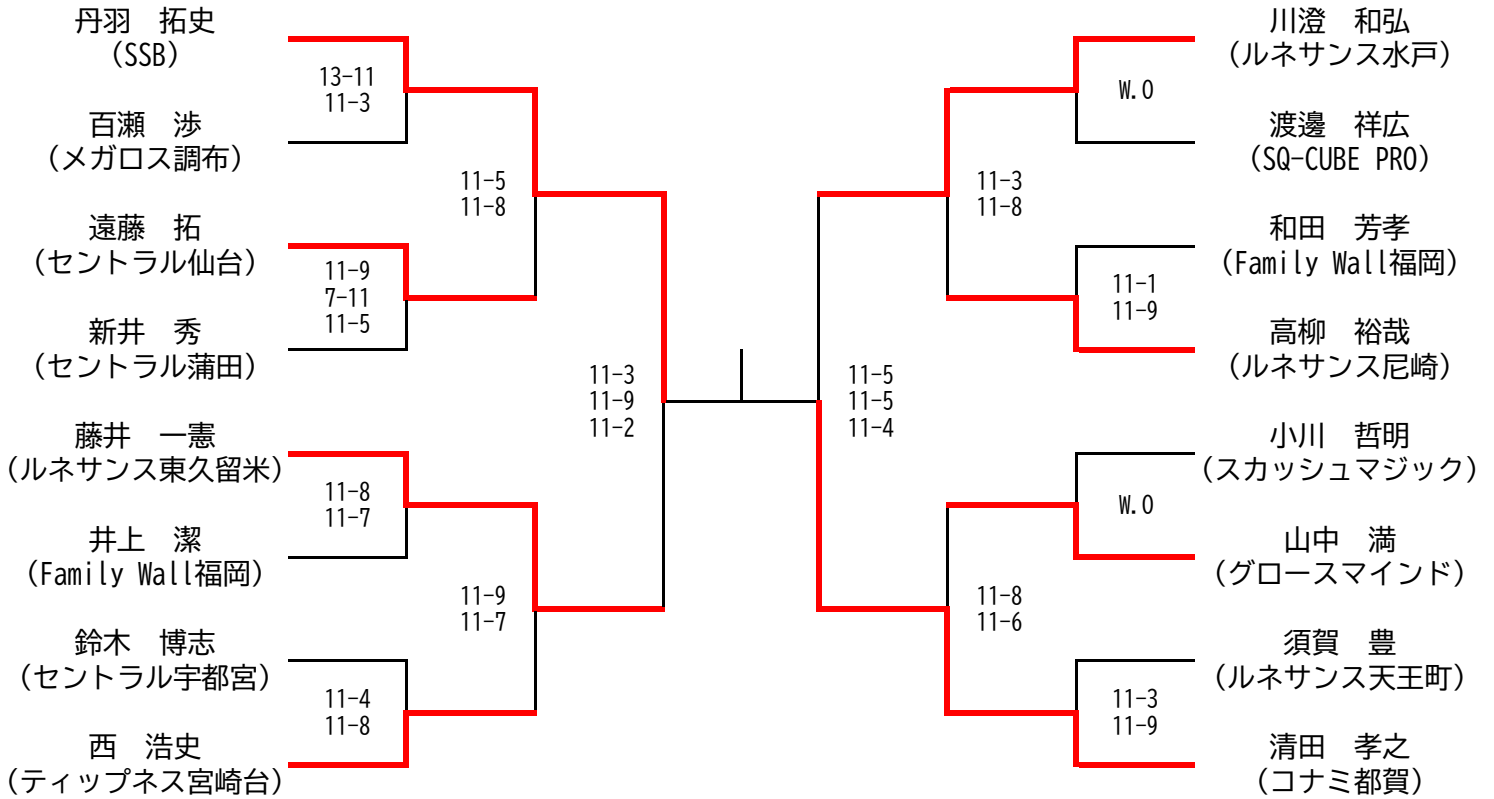

# 選手権男子本戦

決勝：11/17(日)

**マスターズ女子 35歳以上+45歳以上**

決勝：11/16(土) 場所：トレッサ横浜  
準決勝まで：11/15(金) 場所：SQ-CUBE横浜

準決勝、決勝は、5ゲームスマッチ

**マスターズ女子 55歳以上+65歳以上**

決勝：11/17(日) 場所：トレッサ横浜  
準々決勝・準決勝：11/16(土) 場所：SQ-CUBE横浜  
1回戦：11/15(金) 場所：SQ-CUBE横浜

準決勝、決勝は、5ゲームスマッチ

マスターズ男子 45歳以上

決勝：11/17(日) 場所：トレッサ横浜

準々決勝・準決勝：11/16(土) 場所：SQ-CUBE横浜

1回戦：11/15(金) 場所：SQ-CUBE横浜

準決勝、決勝は、5ゲームスマッチ

マスターズ男子 55歳以上

決勝：11/17(日) 場所：トレッサ横浜  
 準々決勝・準決勝：11/16(土) 場所：SQ-CUBE横浜  
 1・2回戦：11/15(金) 場所：SQ-CUBE横浜

準決勝、決勝は、5ゲームスマッチ

マスターズ男子 65歳以上

決勝：11/16(土) 場所：トレッサ横浜

準決勝：11/15(金) 場所：SQ-CUBE横浜

準決勝、決勝は、5ゲームスマッチ

マスターズ男子 70歳以上

決勝：11/16(土) 場所：トレッサ横浜

準決勝まで：11/15(金) 場所：SQ-CUBE横浜

準決勝、決勝は、5ゲームスマッチ