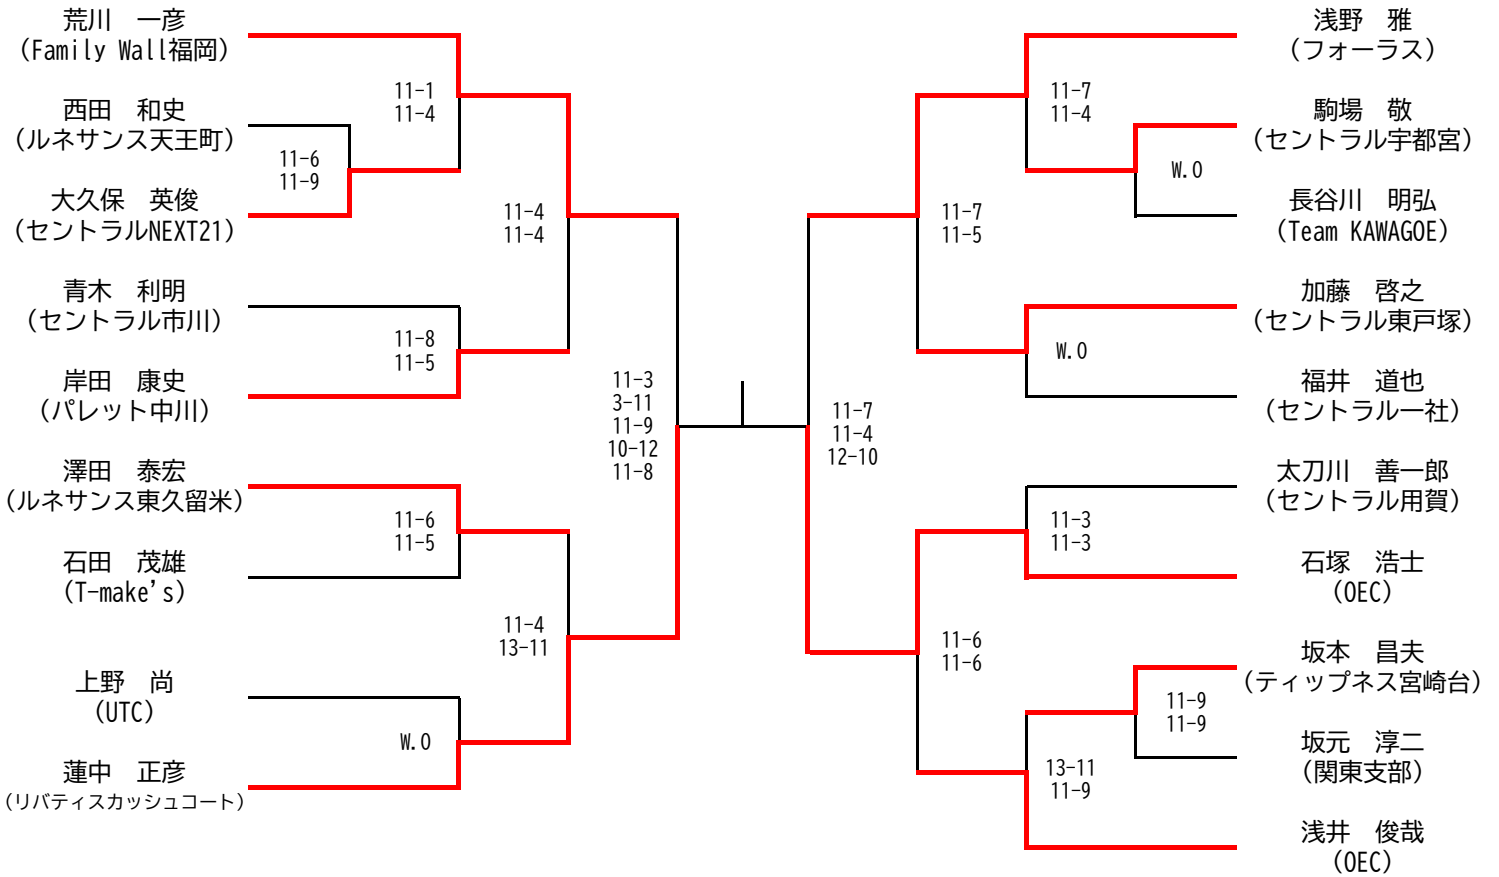

# 選手権男子本戦

決勝：11/17(日)

**マスターズ女子 35歳以上+45歳以上**

決勝：11/16(土) 場所：トレッサ横浜  
準決勝まで：11/15(金) 場所：SQ-CUBE横浜

準決勝、決勝は、5ゲームスマッチ

**マスターズ女子 55歳以上+65歳以上**

決勝：11/17(日) 場所：トレッサ横浜  
準々決勝・準決勝：11/16(土) 場所：SQ-CUBE横浜  
1回戦：11/15(金) 場所：SQ-CUBE横浜

準決勝、決勝は、5ゲームスマッチ

マスターズ男子 45歳以上

決勝：11/17(日) 場所：トレッサ横浜

準々決勝・準決勝：11/16(土) 場所：SQ-CUBE横浜

1回戦：11/15(金) 場所：SQ-CUBE横浜

準決勝、決勝は、5ゲームスマッチ

マスターズ男子 55歳以上

決勝：11/17(日) 場所：トレッサ横浜  
 準々決勝・準決勝：11/16(土) 場所：SQ-CUBE横浜  
 1・2回戦：11/15(金) 場所：SQ-CUBE横浜

準決勝、決勝は、5ゲームスマッチ

マスターズ男子 65歳以上

決勝：11/16(土) 場所：トレッサ横浜

準決勝：11/15(金) 場所：SQ-CUBE横浜

準決勝、決勝は、5ゲームスマッチ

マスターズ男子 70歳以上

決勝：11/16(土) 場所：トレッサ横浜

準決勝まで：11/15(金) 場所：SQ-CUBE横浜

準決勝、決勝は、5ゲームスマッチ