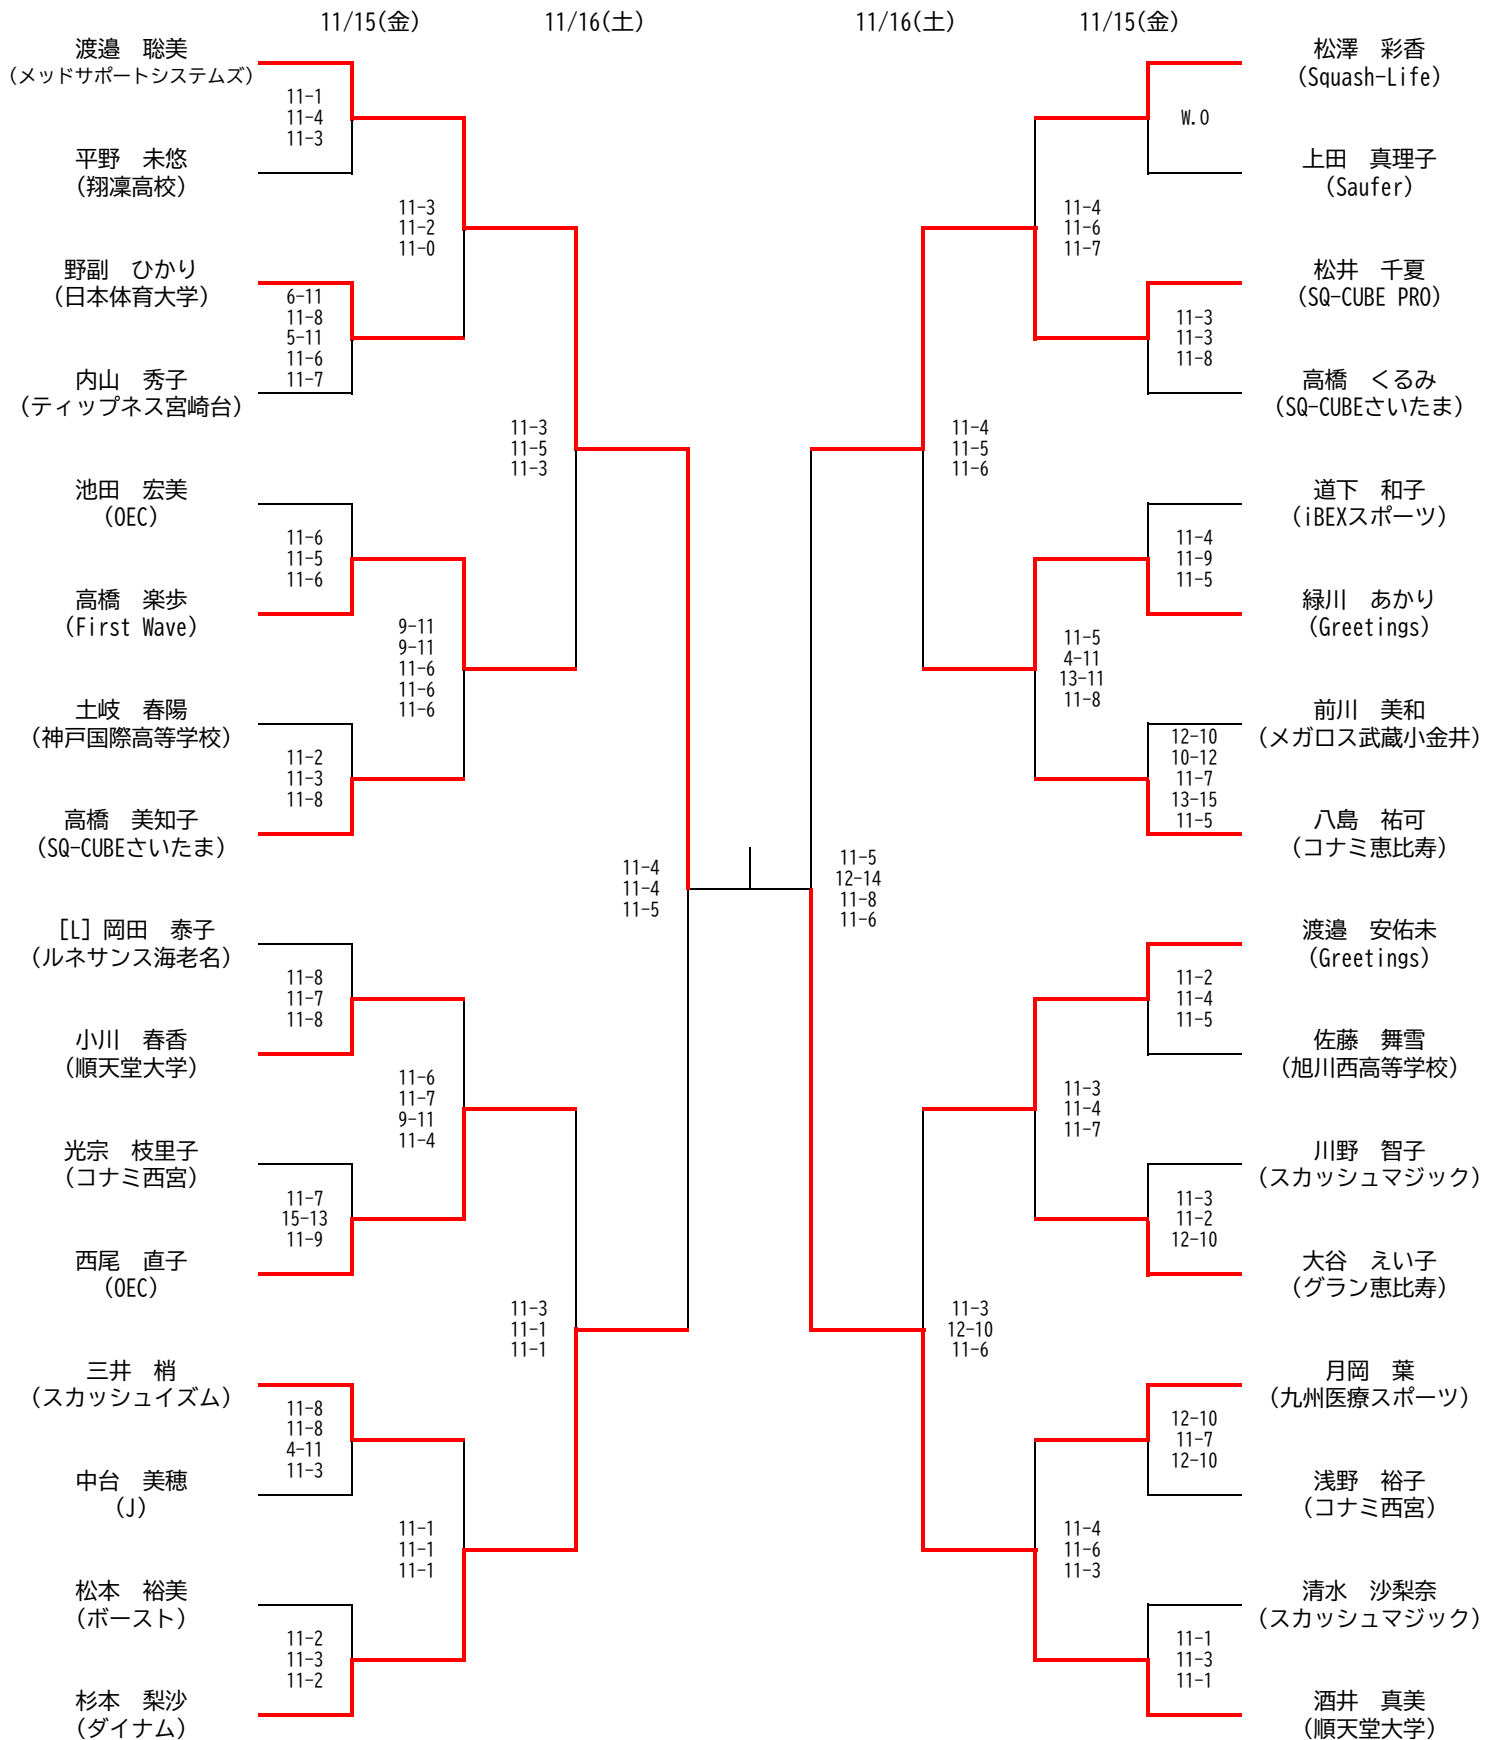

# 選手権女子本戦

決勝：11/17(日)

決勝・準決勝は、トレッサ横浜会場で行います。

(※1)男子決勝終了10分後に試合開始となります。

# 選手権男子本戦

決勝：11/17(日)

**マスターズ女子 35歳以上+45歳以上**

決勝：11/16(土) 場所：トレッサ横浜  
準決勝まで：11/15(金) 場所：SQ-CUBE横浜

準決勝、決勝は、5ゲームスマッチ

**マスターズ女子 55歳以上+65歳以上**

決勝：11/17(日) 場所：トレッサ横浜  
準々決勝・準決勝：11/16(土) 場所：SQ-CUBE横浜  
1回戦：11/15(金) 場所：SQ-CUBE横浜

準決勝、決勝は、5ゲームスマッチ

マスターズ男子 45歳以上

決勝：11/17(日) 場所：トレッサ横浜

準々決勝・準決勝：11/16(土) 場所：SQ-CUBE横浜

1回戦：11/15(金) 場所：SQ-CUBE横浜

準決勝、決勝は、5ゲームスマッチ

マスターズ男子 55歳以上

決勝：11/17(日) 場所：トレッサ横浜  
 準々決勝・準決勝：11/16(土) 場所：SQ-CUBE横浜  
 1・2回戦：11/15(金) 場所：SQ-CUBE横浜

準決勝、決勝は、5ゲームスマッチ