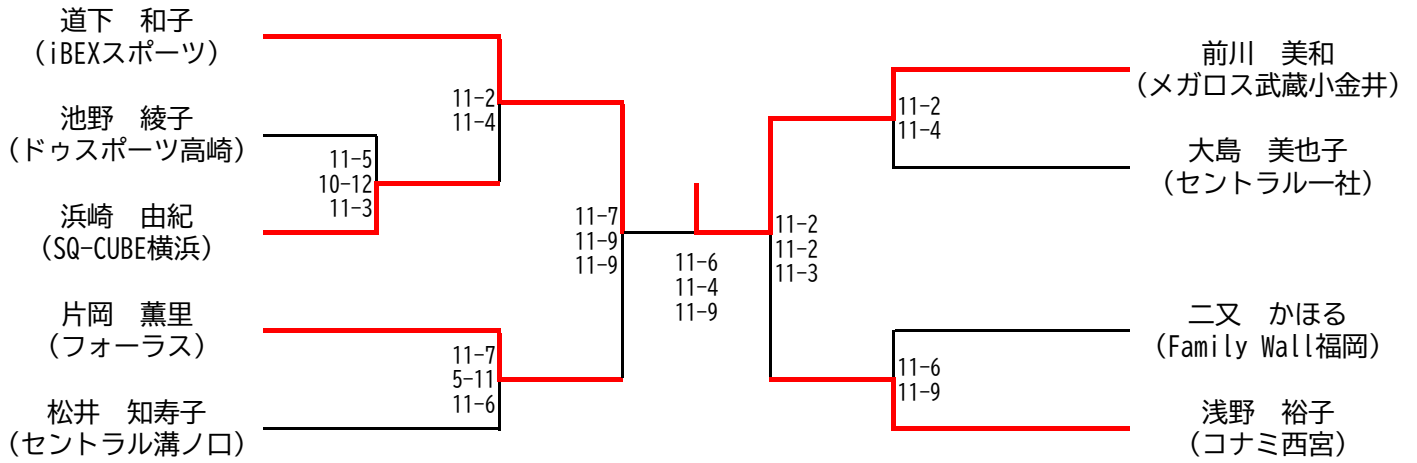

# 選手権女子本戦

決勝：11/17(日)

決勝・準決勝は、トレッサ横浜会場で行います。

(※1)男子決勝終了10分後に試合開始となります。

# 選手権男子本戦

決勝：11/17(日)

**マスターズ女子 35歳以上+45歳以上**

決勝：11/16(土) 場所：トレッサ横浜  
準決勝まで：11/15(金) 場所：SQ-CUBE横浜

準決勝、決勝は、5ゲームスマッチ

**マスターズ女子 55歳以上+65歳以上**

決勝：11/17(日) 場所：トレッサ横浜  
準々決勝・準決勝：11/16(土) 場所：SQ-CUBE横浜  
1回戦：11/15(金) 場所：SQ-CUBE横浜