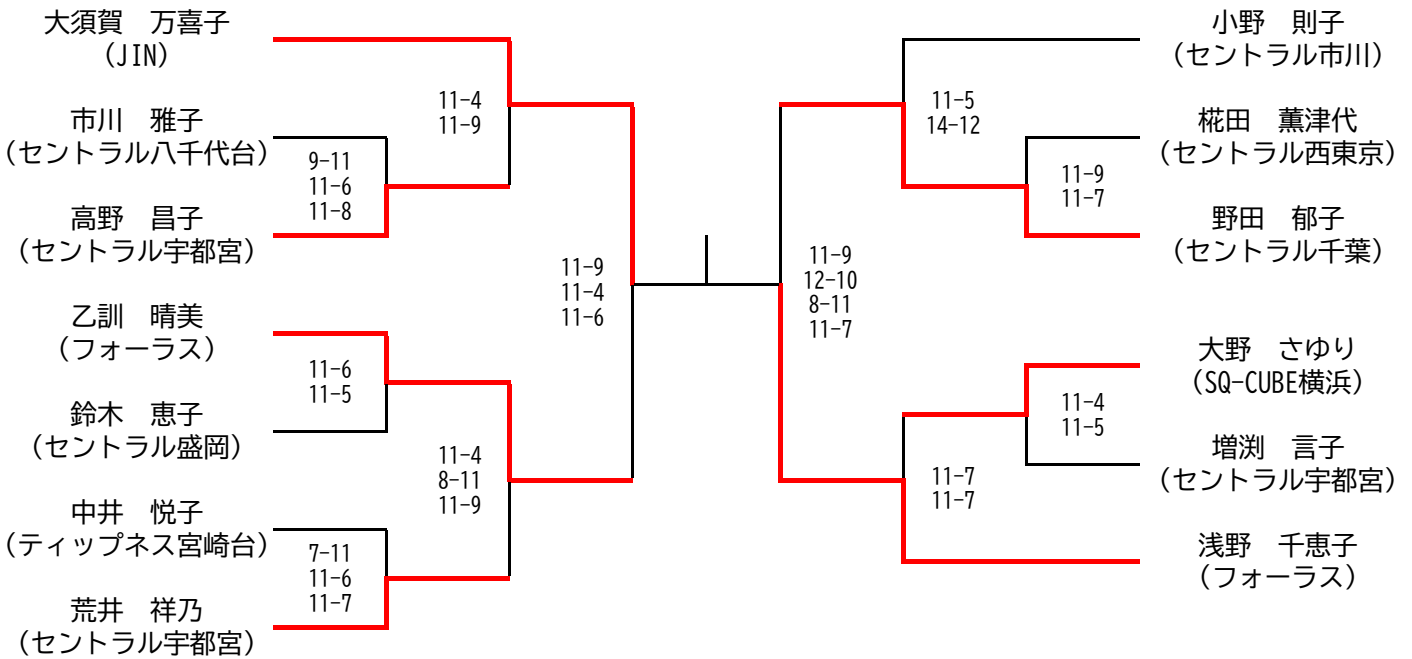

# 選手権女子本戦

決勝：11/17(日)

決勝・準決勝は、トレッサ横浜会場で行います。

(※1)男子決勝終了10分後に試合開始となります。

# 選手権男子本戦

決勝：11/17(日)

**マスターズ女子 35歳以上+45歳以上**

決勝：11/16(土) 場所：トレッサ横浜  
準決勝まで：11/15(金) 場所：SQ-CUBE横浜

準決勝、決勝は、5ゲームスマッチ

**マスターズ女子 55歳以上+65歳以上**

決勝：11/17(日) 場所：トレッサ横浜  
準々決勝・準決勝：11/16(土) 場所：SQ-CUBE横浜  
1回戦：11/15(金) 場所：SQ-CUBE横浜

準決勝、決勝は、5ゲームスマッチ

マスターズ男子 45歳以上

決勝：11/17(日) 場所：トレッサ横浜

準々決勝・準決勝：11/16(土) 場所：SQ-CUBE横浜

1回戦：11/15(金) 場所：SQ-CUBE横浜

準決勝、決勝は、5ゲームスマッチ

マスターズ男子 55歳以上

決勝：11/17(日) 場所：トレッサ横浜  
 準々決勝・準決勝：11/16(土) 場所：SQ-CUBE横浜  
 1・2回戦：11/15(金) 場所：SQ-CUBE横浜

準決勝、決勝は、5ゲームスマッチ