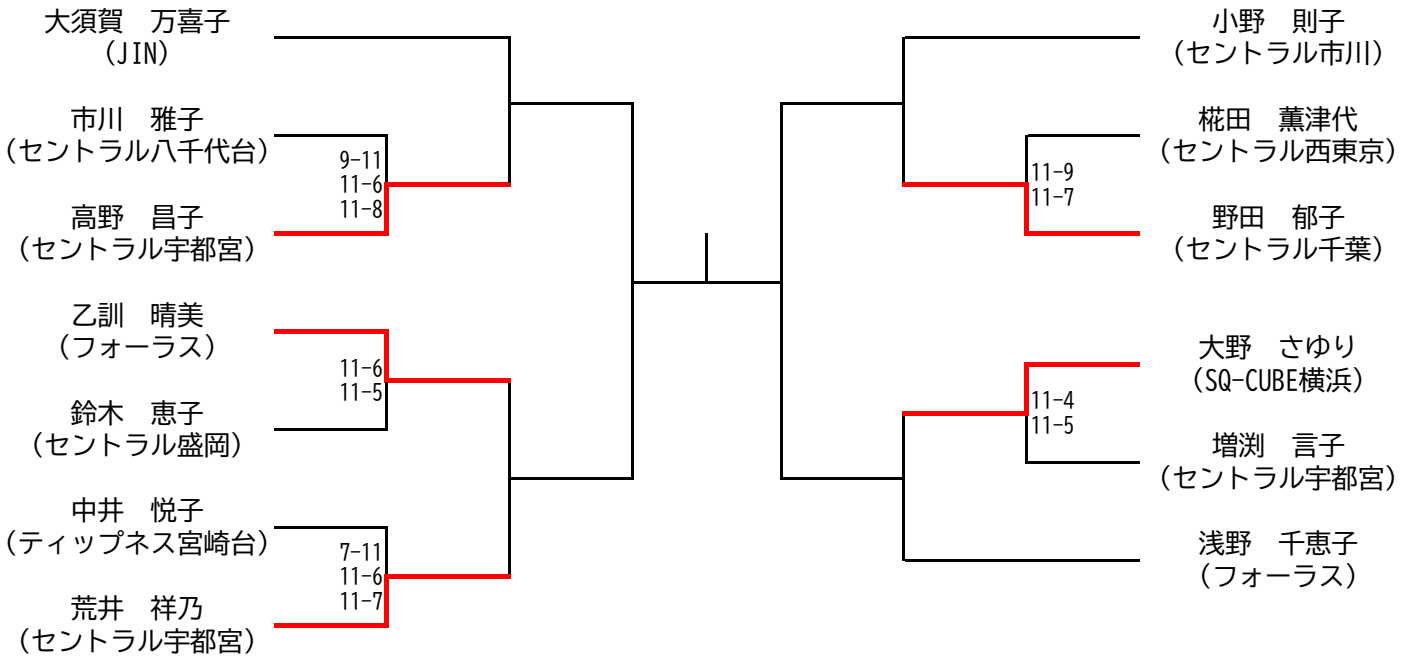

マスターズ女子 35歳以上+45歳以上

決勝：11/16(土) 場所：トレッサ横浜
準決勝まで：11/15(金) 場所：SQ-CUBE横浜

準決勝、決勝は、5ゲームスマッチ

マスターズ女子 55歳以上+65歳以上

決勝：11/17(日) 場所：トレッサ横浜
準々決勝・準決勝：11/16(土) 場所：SQ-CUBE横浜
1回戦：11/15(金) 場所：SQ-CUBE横浜

準決勝、決勝は、5ゲームスマッチ

マスターズ男子 35歳以上

決勝：11/17(日) 場所：トレッサ横浜
準決勝まで：11/16(土) 場所：SQ-CUBE横浜

準決勝、決勝は、5ゲームスマッチ

マスターズ男子 45歳以上

決勝：11/17(日) 場所：トレッサ横浜

準々決勝・準決勝：11/16(土) 場所：SQ-CUBE横浜

1回戦：11/15(金) 場所：SQ-CUBE横浜

準決勝、決勝は、5ゲームスマッチ

マスターズ男子 55歳以上