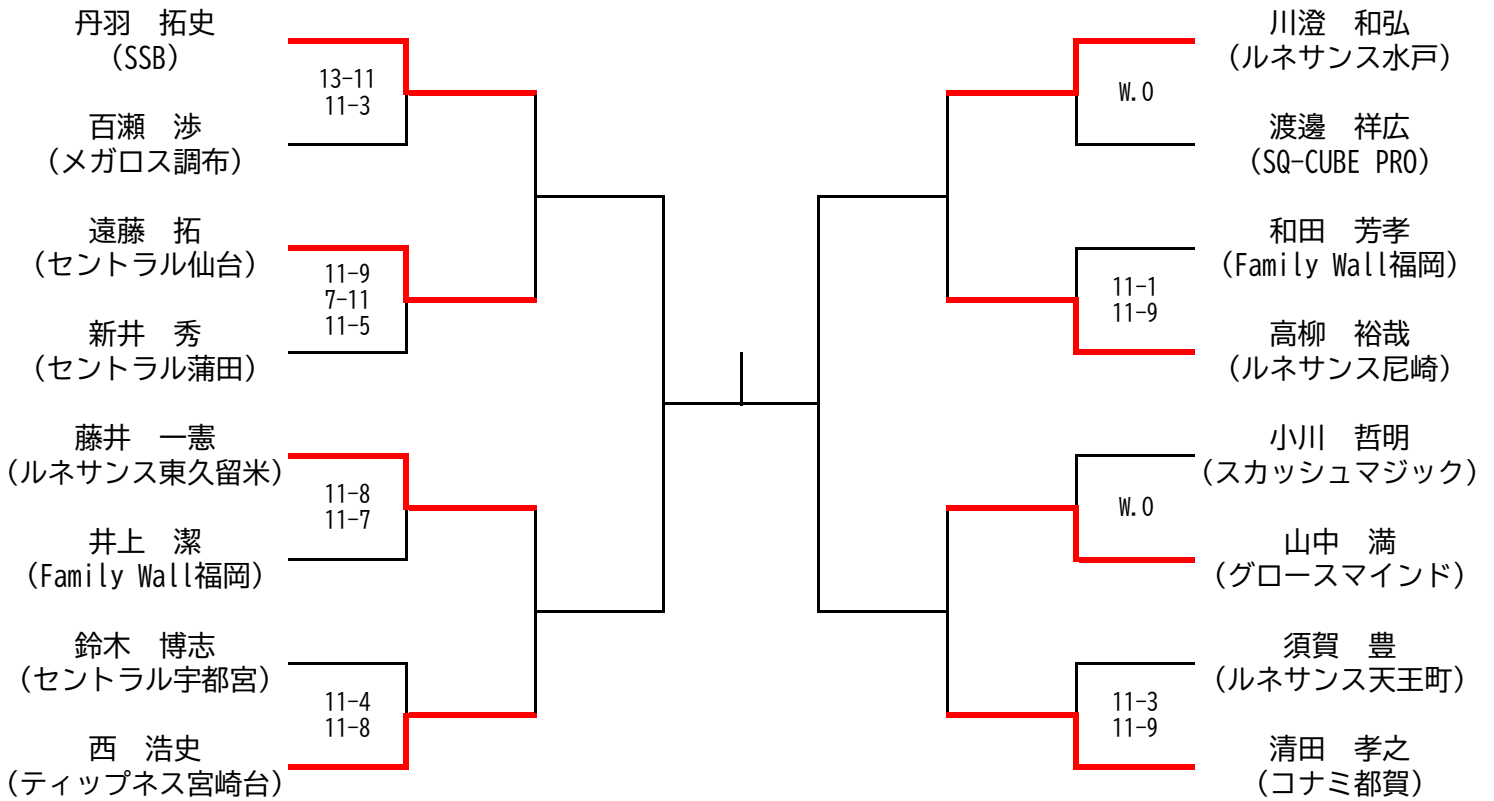

マスターズ女子 35歳以上+45歳以上

決勝：11/16(土) 場所：トレッサ横浜
準決勝まで：11/15(金) 場所：SQ-CUBE横浜

準決勝、決勝は、5ゲームスマッチ

マスターズ女子 55歳以上+65歳以上

決勝：11/17(日) 場所：トレッサ横浜
準々決勝・準決勝：11/16(土) 場所：SQ-CUBE横浜
1回戦：11/15(金) 場所：SQ-CUBE横浜

準決勝、決勝は、5ゲームスマッチ

マスターズ男子 35歳以上

決勝：11/17(日) 場所：トレッサ横浜
準決勝まで：11/16(土) 場所：SQ-CUBE横浜

準決勝、決勝は、5ゲームスマッチ

マスターズ男子 45歳以上

決勝：11/17(日) 場所：トレッサ横浜

準々決勝・準決勝：11/16(土) 場所：SQ-CUBE横浜

1回戦：11/15(金) 場所：SQ-CUBE横浜

準決勝、決勝は、5ゲームスマッチ

マスターズ男子 55歳以上

決勝：11/17(日) 場所：トレッサ横浜
 準々決勝・準決勝：11/16(土) 場所：SQ-CUBE横浜
 1・2回戦：11/15(金) 場所：SQ-CUBE横浜

準決勝、決勝は、5ゲームスマッチ

マスターズ男子 65歳以上

決勝：11/16(土) 場所：トレッサ横浜

準決勝：11/15(金) 場所：SQ-CUBE横浜

準決勝、決勝は、5ゲームスマッチ

マスターズ男子 70歳以上

決勝：11/16(土) 場所：トレッサ横浜