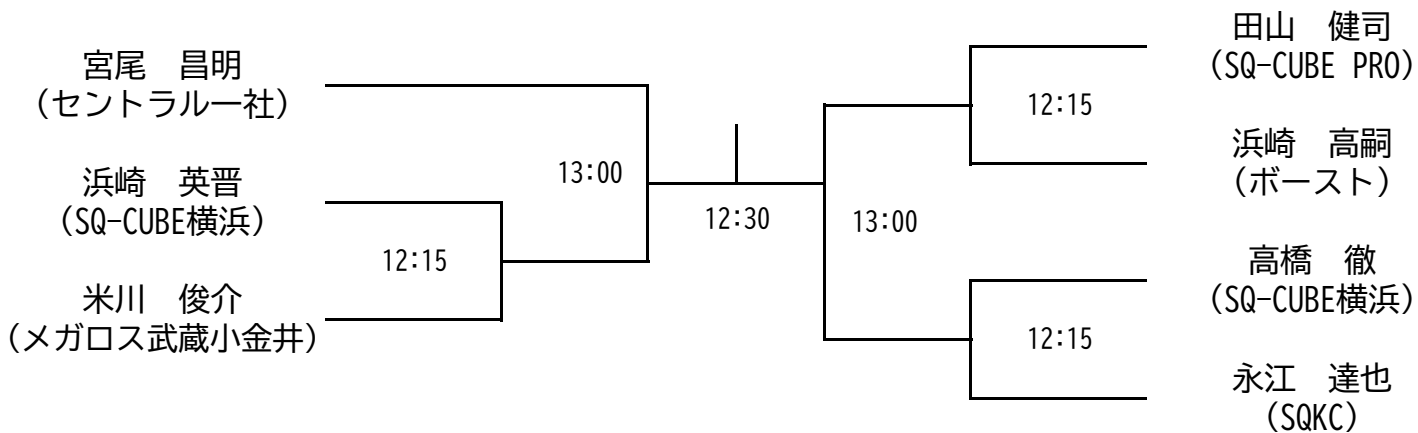

マスターズ女子 35歳以上+45歳以上

決勝：11/16(土) 場所：トレッサ横浜
準決勝まで：11/15(金) 場所：SQ-CUBE横浜

準決勝、決勝は、5ゲームスマッチ

マスターズ女子 55歳以上+65歳以上

決勝：11/17(日) 場所：トレッサ横浜
準々決勝・準決勝：11/16(土) 場所：SQ-CUBE横浜
1回戦：11/15(金) 場所：SQ-CUBE横浜

準決勝、決勝は、5ゲームスマッチ

マスターズ男子 35歳以上

決勝：11/17(日) 場所：トレッサ横浜
準決勝まで：11/16(土) 場所：SQ-CUBE横浜

準決勝、決勝は、5ゲームスマッチ

マスターズ男子 45歳以上

決勝：11/17(日) 場所：トレッサ横浜

準々決勝・準決勝：11/16(土) 場所：SQ-CUBE横浜

1回戦：11/15(金) 場所：SQ-CUBE横浜

準決勝、決勝は、5ゲームスマッチ

マスターズ男子 55歳以上