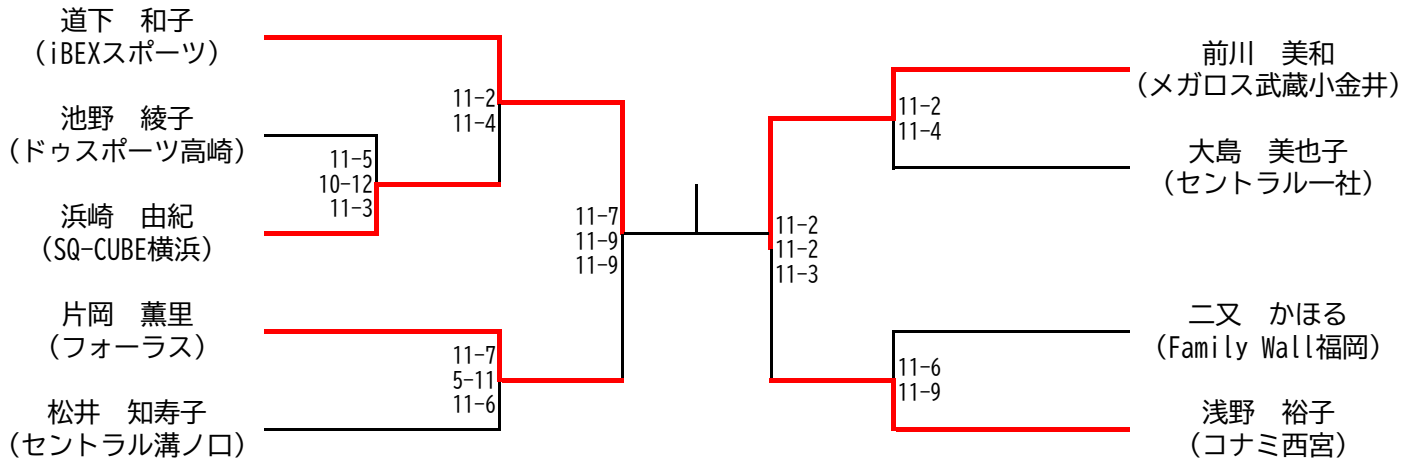

マスターズ女子 35歳以上+45歳以上

決勝：11/16(土) 場所：トレッサ横浜
準決勝まで：11/15(金) 場所：SQ-CUBE横浜

準決勝、決勝は、5ゲームスマッチ

マスターズ女子 55歳以上+65歳以上

決勝：11/17(日) 場所：トレッサ横浜
準々決勝・準決勝：11/16(土) 場所：SQ-CUBE横浜
1回戦：11/15(金) 場所：SQ-CUBE横浜

準決勝、決勝は、5ゲームスマッチ

マスターズ男子 35歳以上

決勝：11/17(日) 場所：トレッサ横浜
準決勝まで：11/16(土) 場所：SQ-CUBE横浜

準決勝、決勝は、5ゲームスマッチ

マスターズ男子 45歳以上

決勝：11/17(日) 場所：トレッサ横浜

準々決勝・準決勝：11/16(土) 場所：SQ-CUBE横浜

1回戦：11/15(金) 場所：SQ-CUBE横浜

準決勝、決勝は、5ゲームスマッチ

マスターズ男子 55歳以上