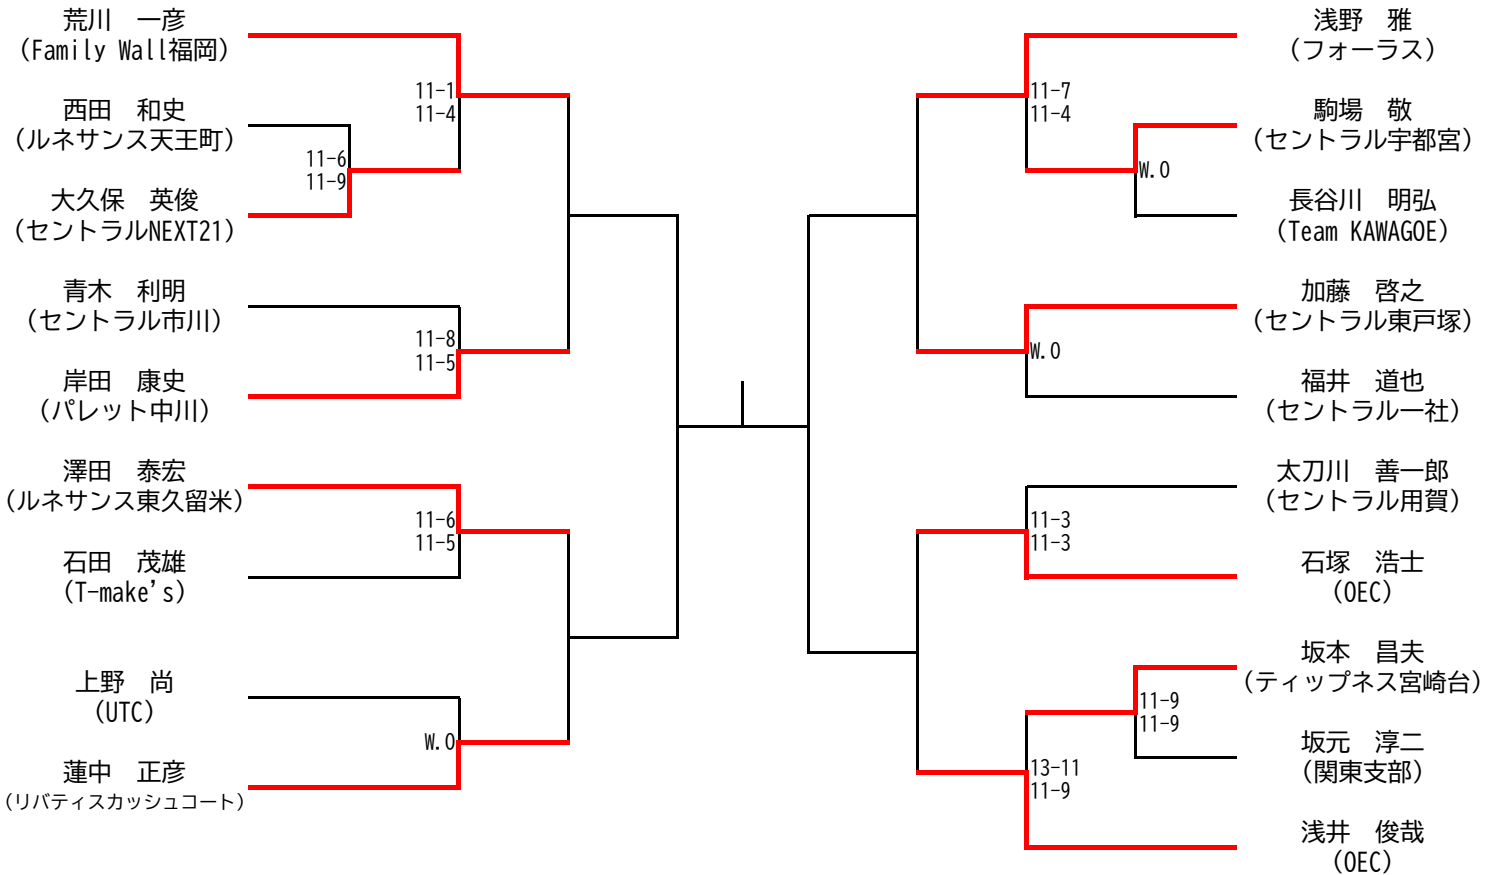

マスターズ女子 35歳以上+45歳以上

決勝：11/16(土) 場所：トレッサ横浜
準決勝まで：11/15(金) 場所：SQ-CUBE横浜

準決勝、決勝は、5ゲームスマッチ

マスターズ女子 55歳以上+65歳以上

決勝：11/17(日) 場所：トレッサ横浜
準々決勝・準決勝：11/16(土) 場所：SQ-CUBE横浜
1回戦：11/15(金) 場所：SQ-CUBE横浜

準決勝、決勝は、5ゲームスマッチ

マスターズ男子 35歳以上

決勝：11/17(日) 場所：トレッサ横浜
準決勝まで：11/16(土) 場所：SQ-CUBE横浜

準決勝、決勝は、5ゲームスマッチ

マスターズ男子 45歳以上

決勝：11/17(日) 場所：トレッサ横浜

準々決勝・準決勝：11/16(土) 場所：SQ-CUBE横浜

1回戦：11/15(金) 場所：SQ-CUBE横浜

準決勝、決勝は、5ゲームスマッチ

マスターズ男子 55歳以上

決勝：11/17(日) 場所：トレッサ横浜
 準々決勝・準決勝：11/16(土) 場所：SQ-CUBE横浜
 1・2回戦：11/15(金) 場所：SQ-CUBE横浜

準決勝、決勝は、5ゲームスマッチ

マスターズ男子 65歳以上

決勝：11/16(土) 場所：トレッサ横浜

準決勝：11/15(金) 場所：SQ-CUBE横浜

準決勝、決勝は、5ゲームスマッチ

マスターズ男子 70歳以上

決勝：11/16(土) 場所：トレッサ横浜