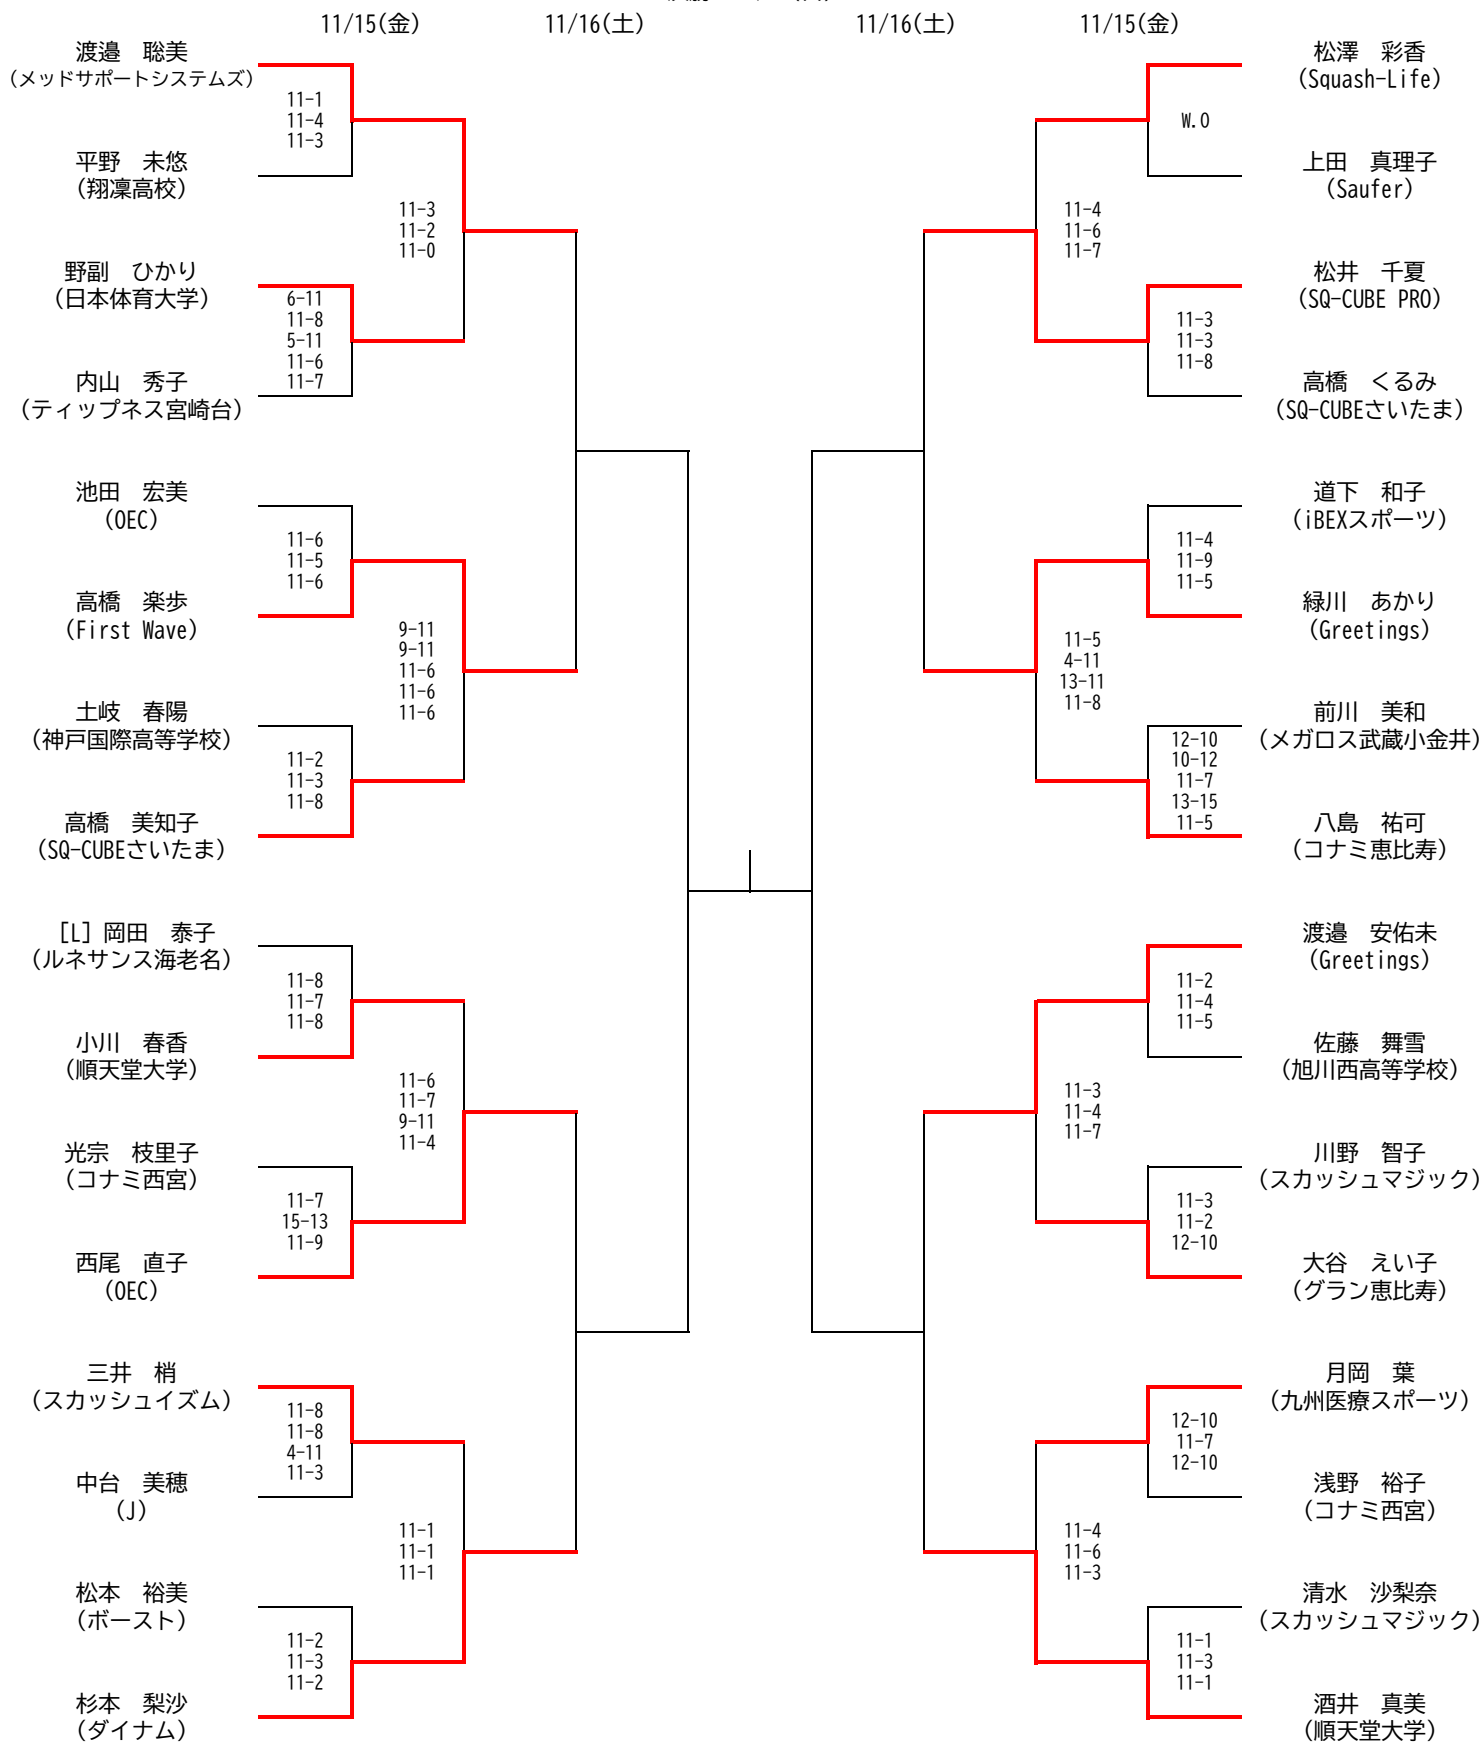

選手権女子本戦

決勝：11/17(日)

決勝・準決勝は、トレッサ横浜会場で行います。

(※1) 男子決勝終了10分後に試合開始となります。

選手権男子本戦

決勝：11/17(日)