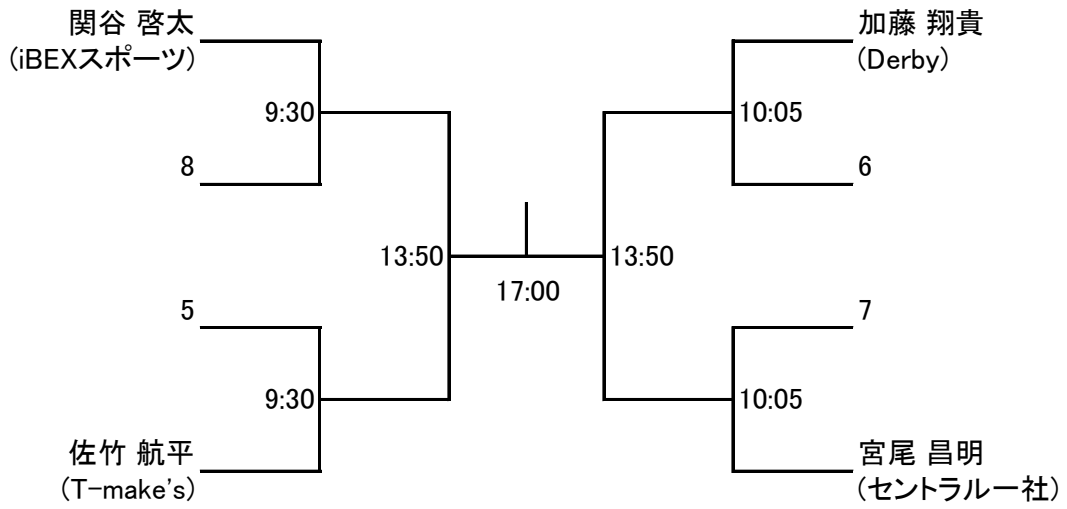

選手権男子本戦

7/7(日)