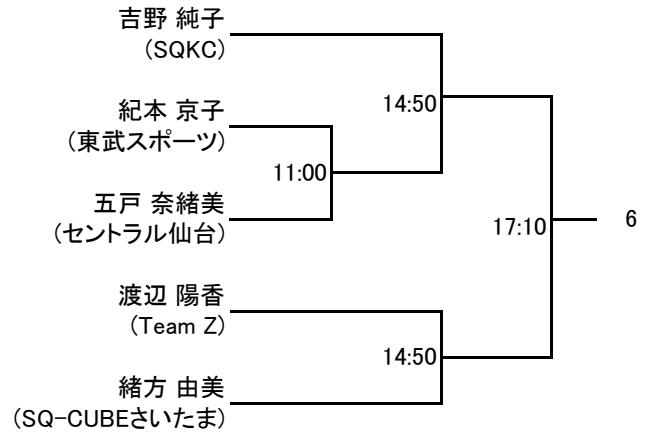

以上

選手権男子本戦

7/7(日)

選手権女子本戦

選手権男子予選 7/6(土)

選手権女子予選 7/6(土)

フレンド男子A 7/7(日)

コンソレーション