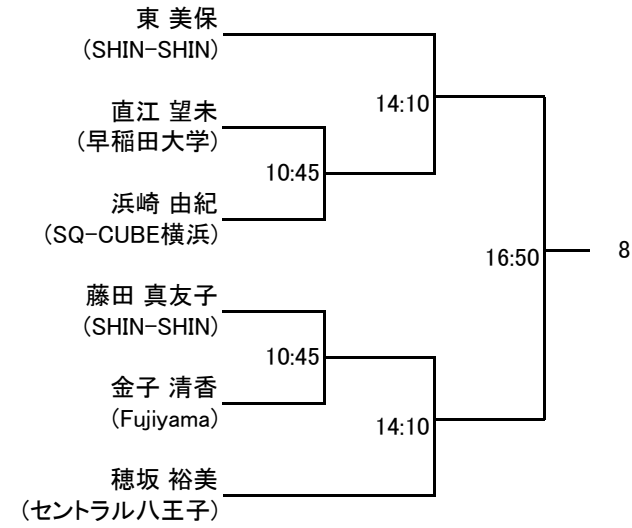

以上

選手権男子本戦

7/7(日)

選手権女子本戦

選手権男子予選 7/6(土)

選手権女子予選 7/6(土)

フレンド男子A 7/7(日)

コンソレーション