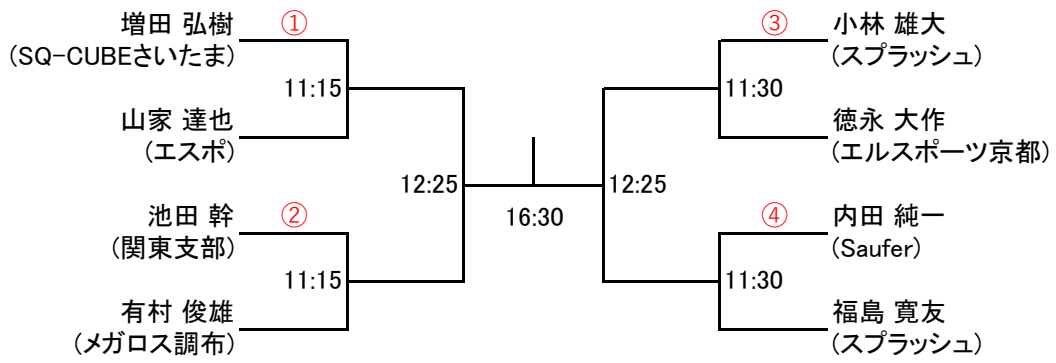

以上

選手権男子本戦

7/7(日)

選手権女子本戦

選手権男子予選 7/6(土)

選手権女子予選 7/6(土)

フレンド男子A 7/7(日)

コンソレーション