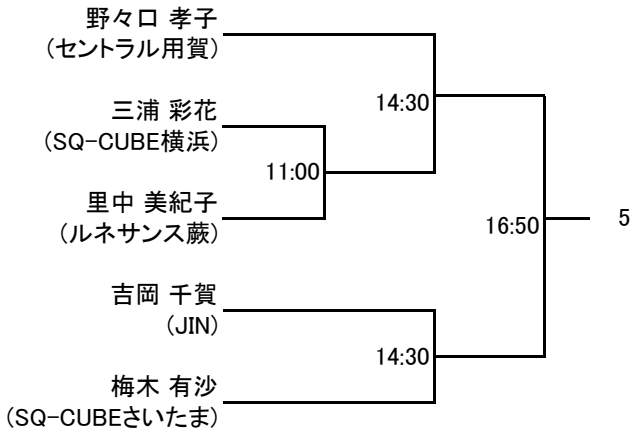

以上

選手権男子本戦

7/7(日)

選手権女子本戦

選手権男子予選 7/6(土)

選手権女子予選 7/6(土)

フレンド男子A 7/7(日)

コンソレーション