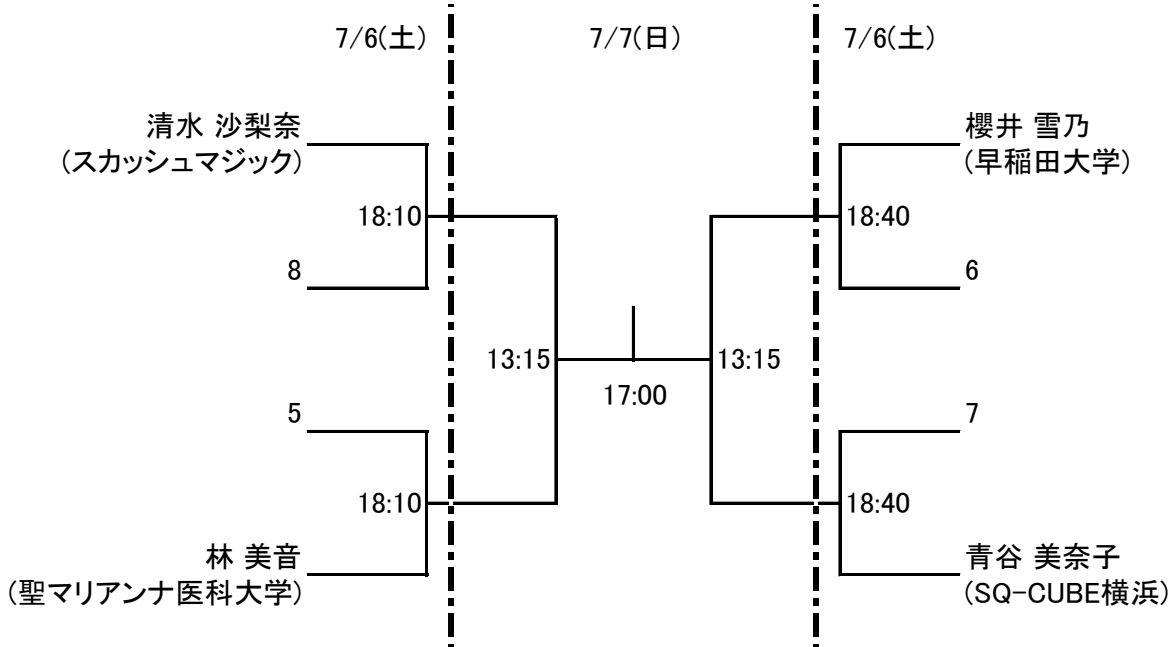

選手権男子本戦

7/7(日)

選手権女子本戦