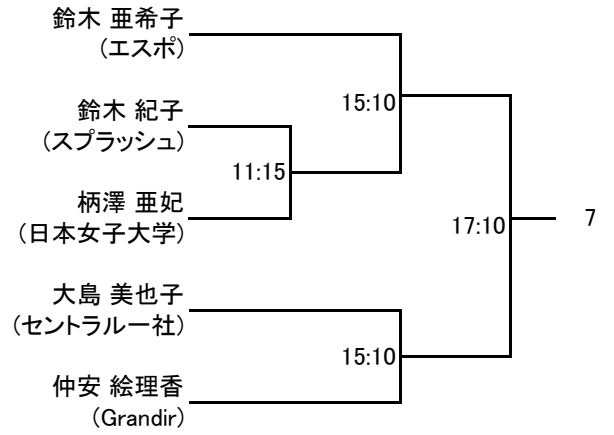

以上

選手権男子本戦

7/7(日)

選手権女子本戦

選手権男子予選 7/6(土)

選手権女子予選 7/6(土)

フレンド男子A 7/7(日)

コンソレーション