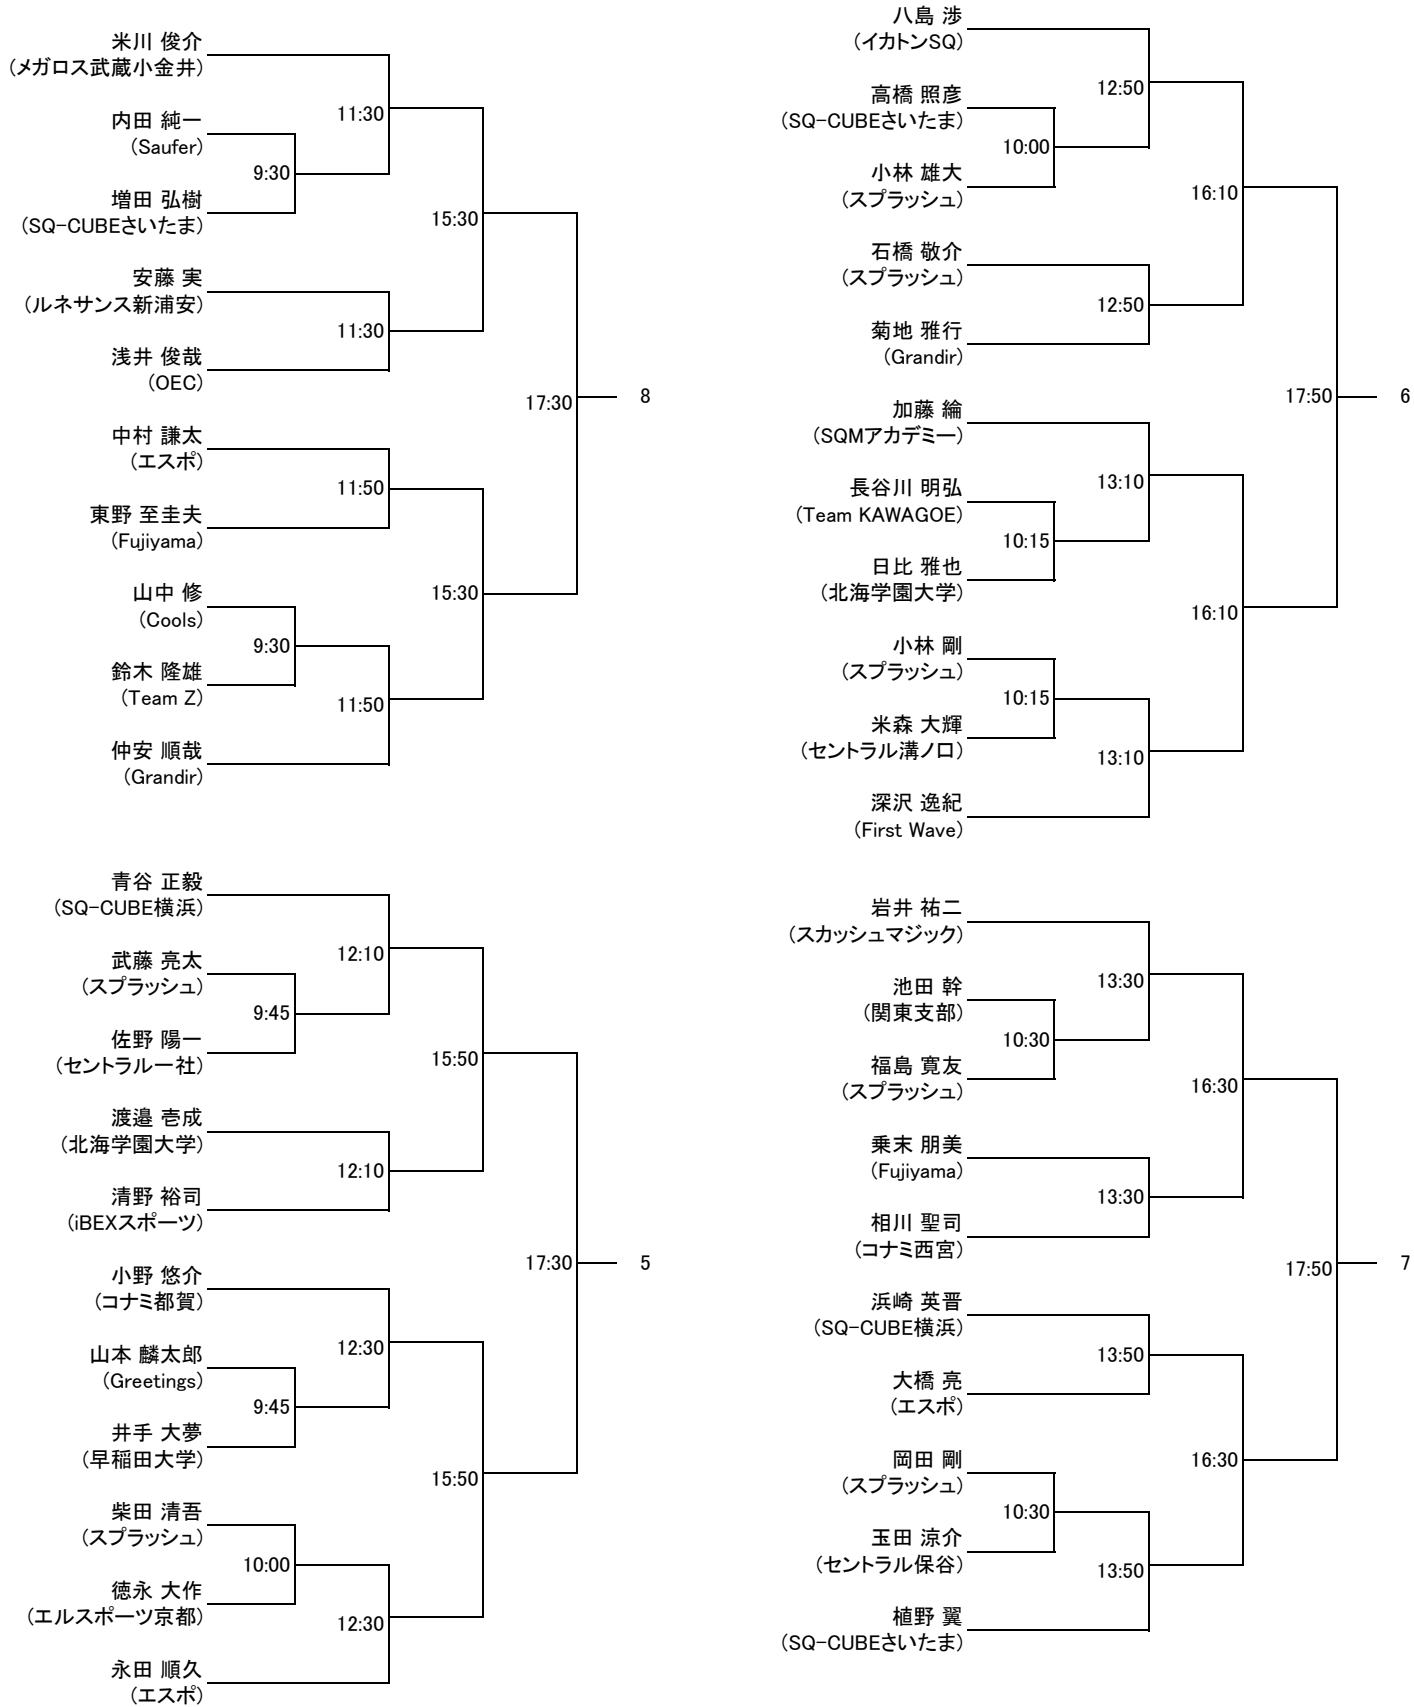

HEAD CUP TWO 2019 in スプラッシュ

前略 いつもお世話になっております。
このたび7月6日（土）～7日（日）の日程にて開催いたします。
「HEAD CUP TWO 2019 in スプラッシュ」大会のドロー及び、
大会注意事項をお送りいたしますのでよろしくお願い申し上げます。

大会注意事項

- ・本大会のルールはJSAのルールに則って行ないます。**選手権本戦はPAR 11 ベストオブ5ゲームズ**
選手権予選及びその他のクラスではPAR 11 ベストオブ3ゲームズにて行います。
- ・**競技用服装規定につきましては協会HPをご確認ください。**
(http://squash.or.jp/squash/rule/guideline_04.html)
- ・3位決定戦は行いません。ベストオブ3ゲームズではノックアップを左右合計3分、
ベストオブ5ゲームズでは4分とします。
コンソレーションは、15点先取1ゲームマッチにて行います。
- ・選手は試合予定時刻を5分経過してコートに入らない場合は棄権とみなします。
また進行上、時刻が変更になる場合もありますので会場の進行表に常にご注意ください。
- ・原則として勝者レフリー、敗者マーカーとしますので試合後、両者は次の試合のレフリー、
マーカーは責任を持って行ってください。
出来ない場合は代わりの方をたててください。円滑な運営にご協力をお願いいたします。
- ・**トリオマッチのドローはTWO大会事務局のTwitter (@teamwatanabe_SQ) にて発表します。**
- ・試合中の事故、怪我につきましては主催者、施設側は一切の責任を負いませんので
自己の責任において処理をしてください。
- ・ご都合により大会を棄権される場合は、メールにてご連絡ください。
本人確認の為、スポーツエントリーで入力頂いたメールアドレスからのご連絡をお願いします。

以上

選手権男子本戦

7/7(日)

選手権女子本戦

選手権男子予選 7/6(土)

選手権女子予選 7/6(土)

フレンド男子A 7/7(日)

コンソレーション

(15点先取1ゲームマッチ)

フレンド男子B 7/7(日)

| | 有賀 秀夫 | 有村 俊雄 | 永島 秀彦 | 宮崎 雄太 |
|-------------------|-------|---------|---------|---------|
| 有賀 秀夫 東武スポーツ | | ① 10:45 | ③ 11:45 | ⑥ 13:00 |
| 有村 俊雄 メガロス調布 | | | ⑤ 13:00 | ④ 11:45 |
| 永島 秀彦 エスポ | | | | ② 10:45 |
| 宮崎 雄太 セントラル新三郷 | | | | |