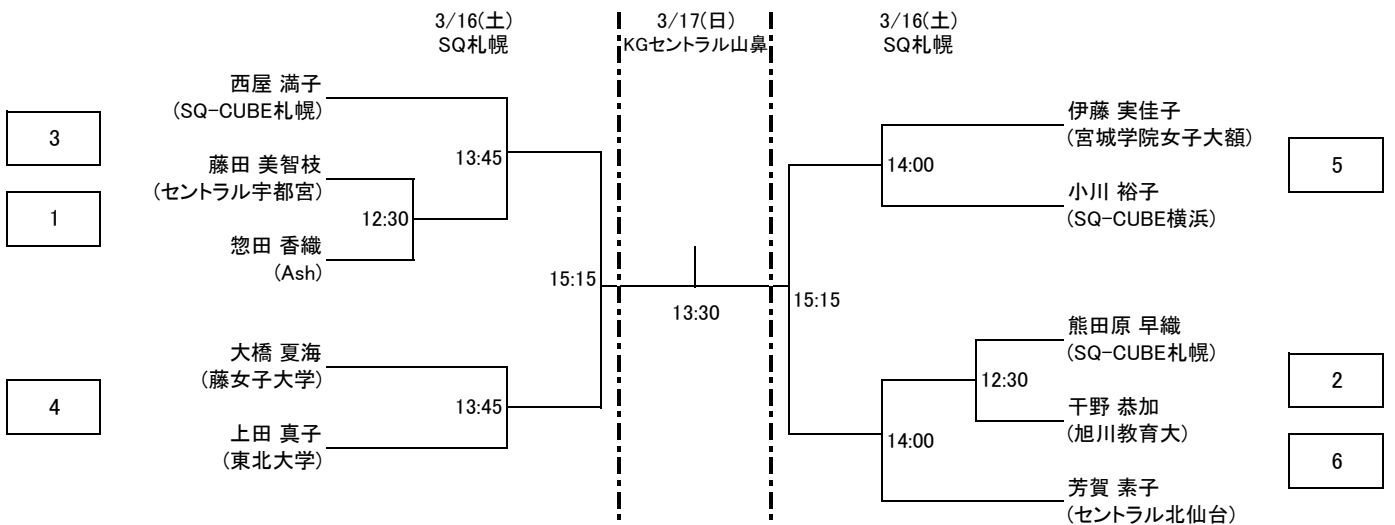

以上

選手権男子本戦

選手権女子本戦

選手権男子予選  
 全て 3/15(金) SQ-CUBE札幌

フレンド男子A

プレート  
3/16(土)  
SQ札幌

フレンド女子A

プレート  
3/16(土)  
SQ札幌