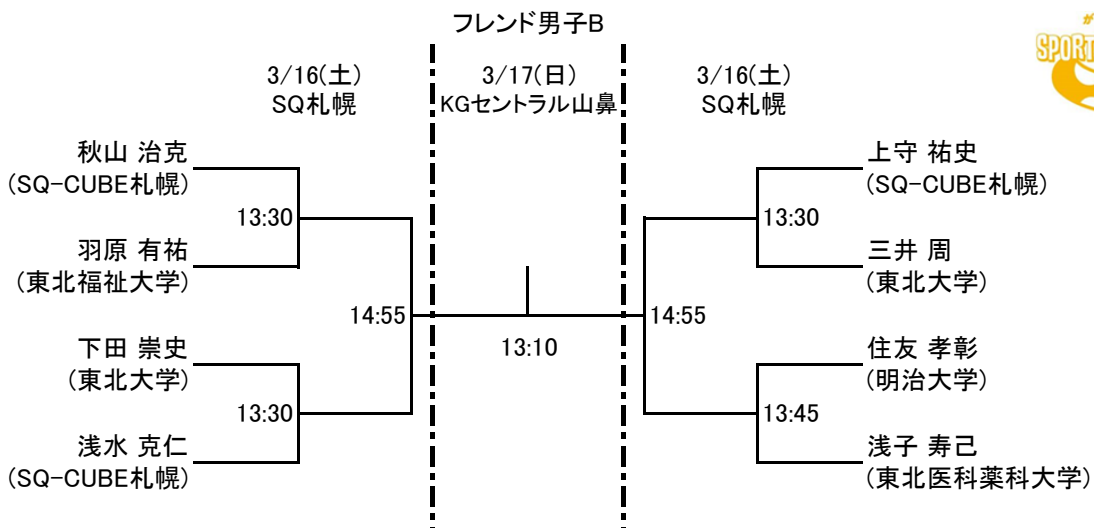

1

2

3

4

フレンド女子B リーグ戦
全て 3/17(日) KGセントラル山鼻

	安藤 結衣	熊田原 早織	佐藤 あみ
安藤 結衣 (宮城学院女子大学)	11:40	12:30	13:55
熊田原 早織 (SQ-CUBE札幌)		13:40	12:35
佐藤 あみ (宮城学院女子大学)			11:40
藤田 美智枝 (セントラル宇都宮)