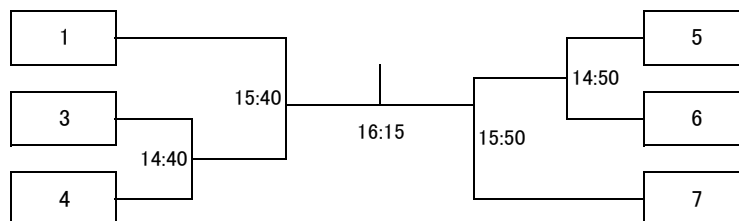

以上

選手権男子本戦

選手権女子本戦

選手権男子予選  
 全て 3/15(金) SQ-CUBE札幌

フレンド男子A

プレート  
3/16(土)  
SQ札幌

フレンド女子A

プレート  
3/16(土)  
SQ札幌