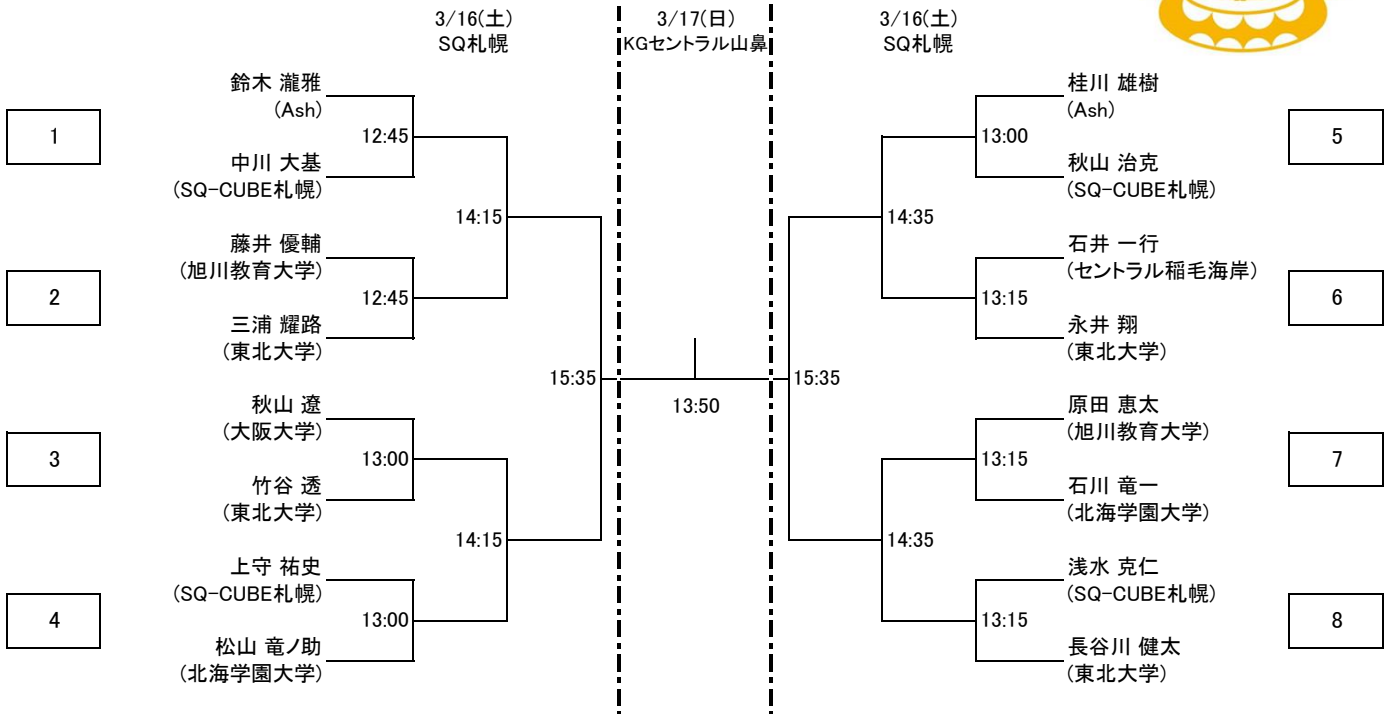

以上

選手権男子本戦

選手権女子本戦

選手権男子予選  
 全て 3/15(金) SQ-CUBE札幌

フレンド男子A

プレート  
3/16(土)  
SQ札幌

フレンド女子A

プレート  
3/16(土)  
SQ札幌