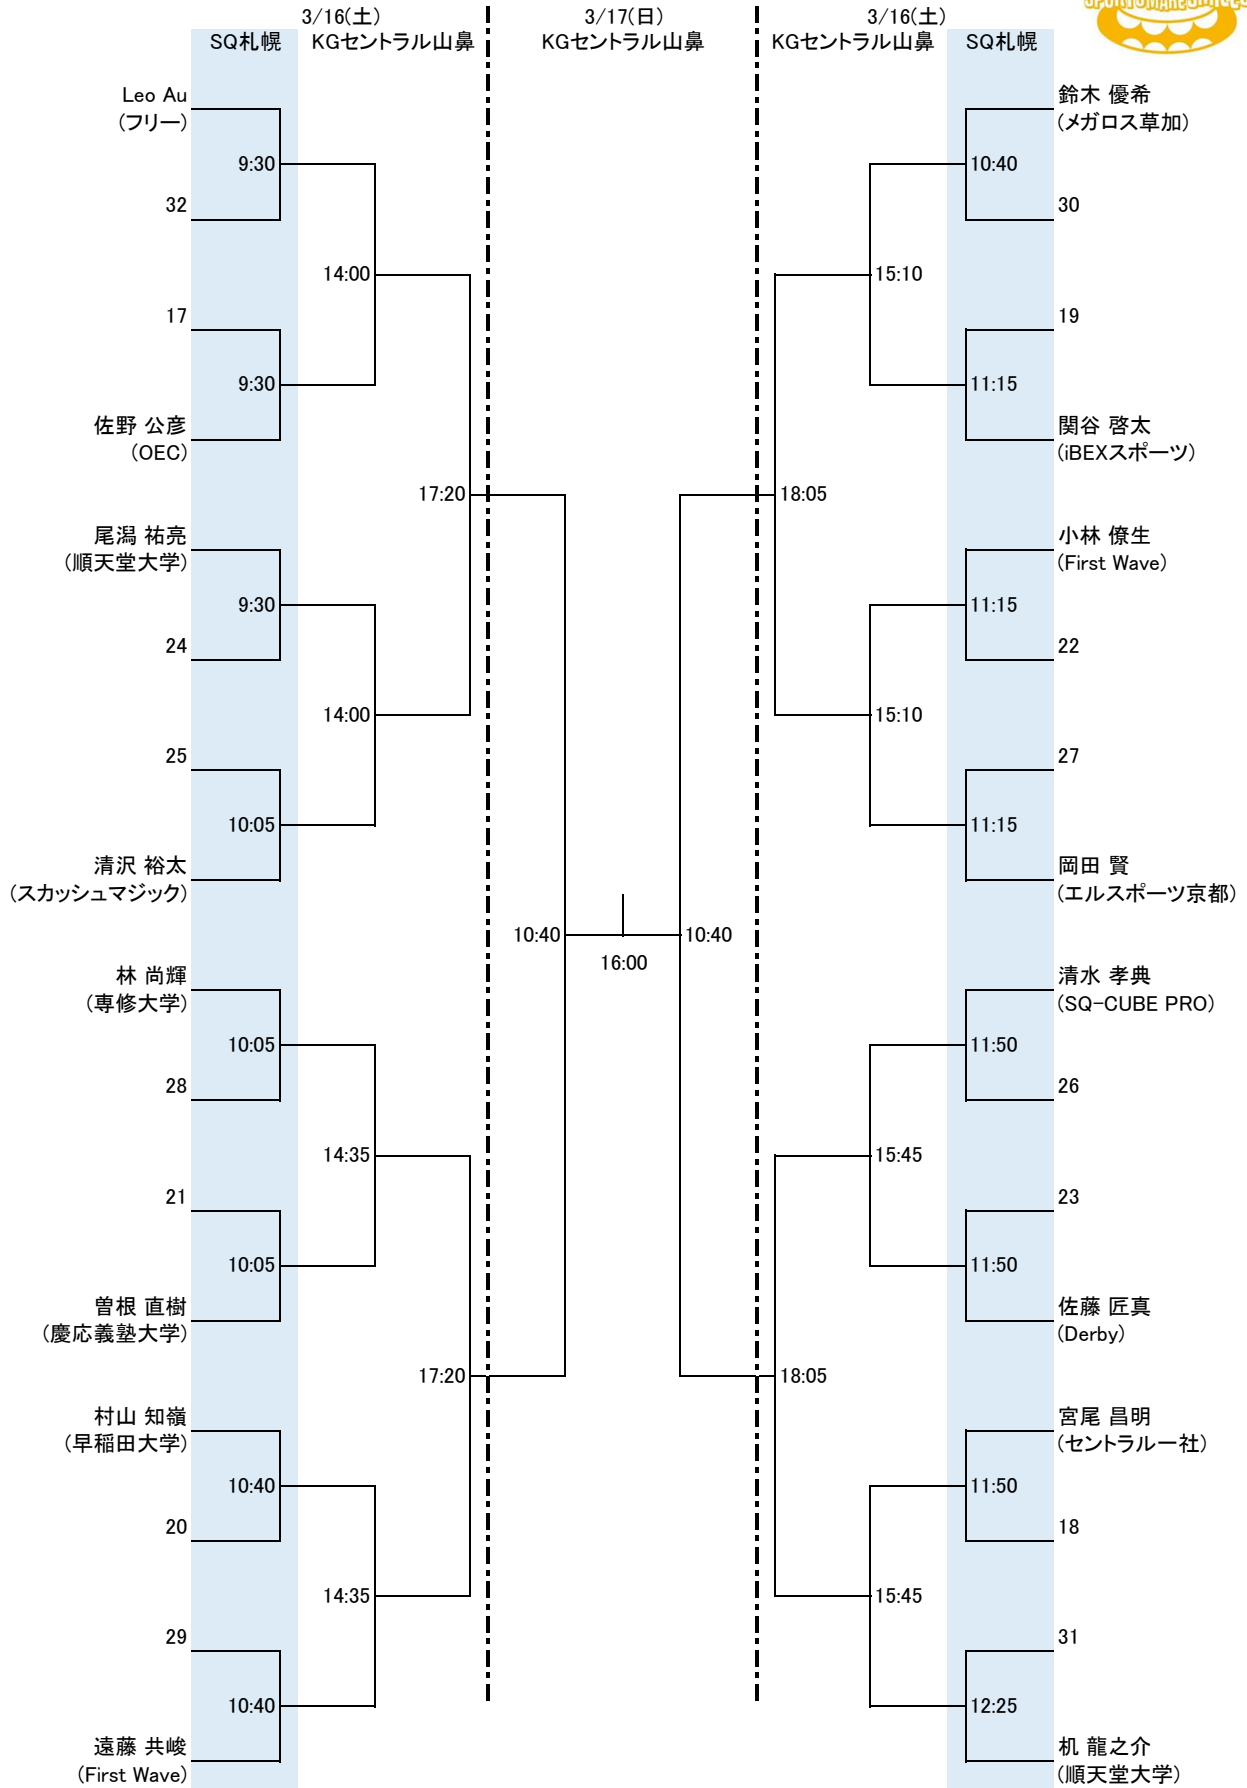

# ダイナム CUP SQ-CUBE OPEN 2019 in 札幌

前略 いつもお世話になっております。  
このたび3月15日(金)~17日(日)の日程にて開催いたします、  
「ダイナム CUP SQ-CUBE OPEN 2019 in 札幌」大会のドロー及び、  
大会注意事項をお送りいたしますのでよろしくお願ひ申し上げます。

以上

選手権男子本戦

選手権女子本戦

選手権男子予選  
 全て 3/15(金) SQ-CUBE札幌

フレンド男子A

プレート  
3/16(土)  
SQ札幌

フレンド女子A

プレート  
3/16(土)  
SQ札幌