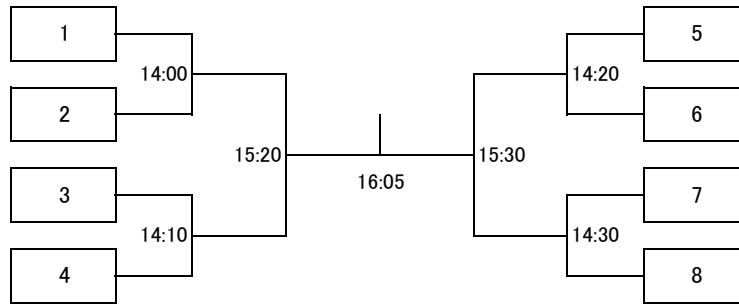

以上

選手権男子本戦

選手権女子本戦

選手権男子予選  
 全て 3/15(金) SQ-CUBE札幌

フレンド男子A

プレート  
3/16(土)  
SQ札幌

フレンド女子A

プレート  
3/16(土)  
SQ札幌