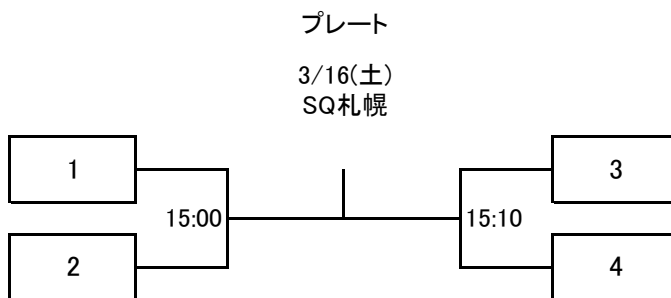

フレンド女子B リーグ戦
全て 3/17(日) KGセントラル山鼻

	安藤 結衣	熊田原 早織	佐藤 あみ
安藤 結衣 (宮城学院女子大学)	11:40	12:30	13:55
熊田原 早織 (SQ-CUBE札幌)		13:40	12:35
佐藤 あみ (宮城学院女子大学)			11:40
藤田 美智枝 (セントラル宇都宮)