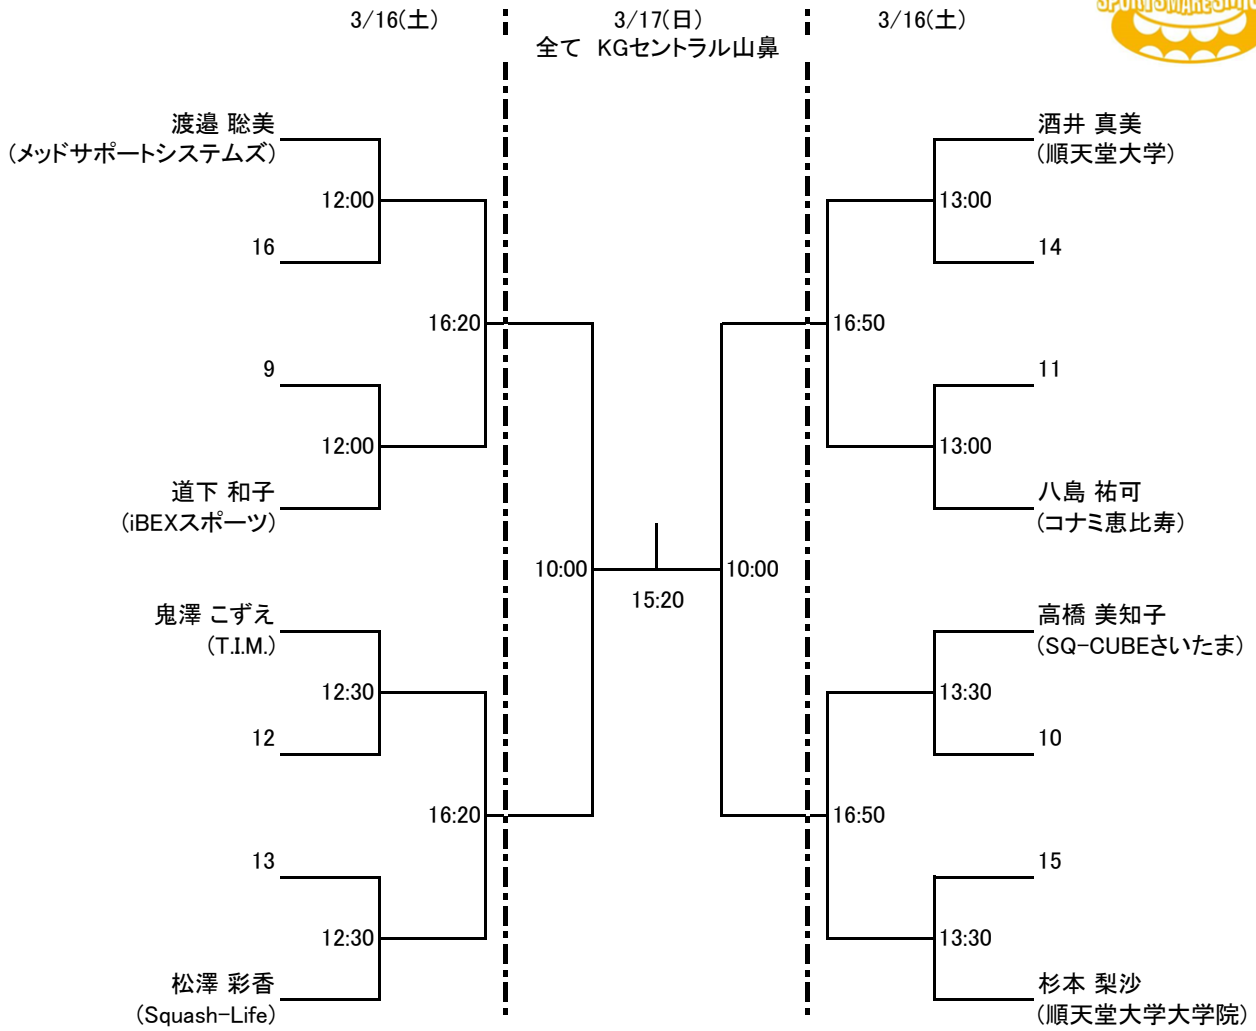

# ダイナム CUP SQ-CUBE OPEN 2019 in 札幌

前略 いつもお世話になっております。  
このたび3月15日(金)~17日(日)の日程にて開催いたします、  
「ダイナム CUP SQ-CUBE OPEN 2019 in 札幌」大会のドロー及び、  
大会注意事項をお送りいたしますのでよろしくお願ひ申し上げます。

以上

選手権男子本戦

選手権女子本戦

選手権男子予選  
 全て 3/15(金) SQ-CUBE札幌

フレンド男子A

プレート  
3/16(土)  
SQ札幌

フレンド女子A

プレート  
3/16(土)  
SQ札幌