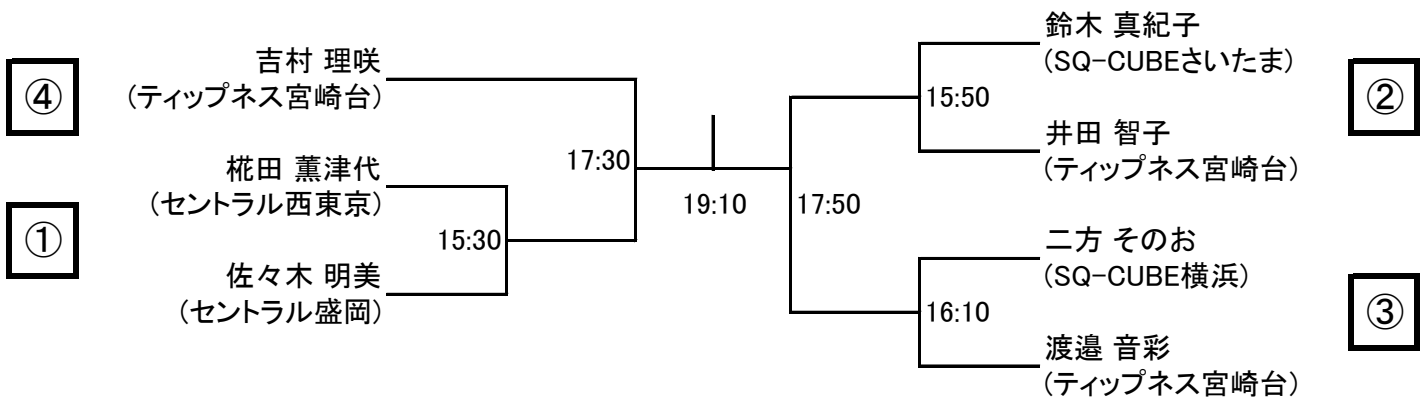

2/16(土)

フレンド男子A プレート

(15点先取1ゲームマッチ)

フレンド女子A

2/16(土)

フレンド女子A プレート

(15点先取1ゲームマッチ)

フレンド男子B