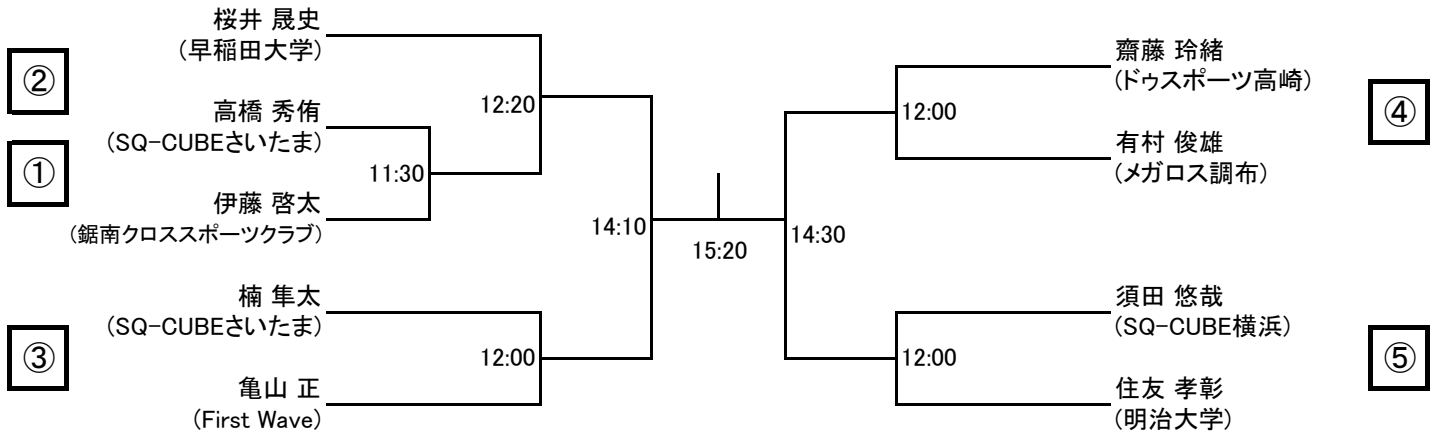

フレンド男子B

2/17(日)