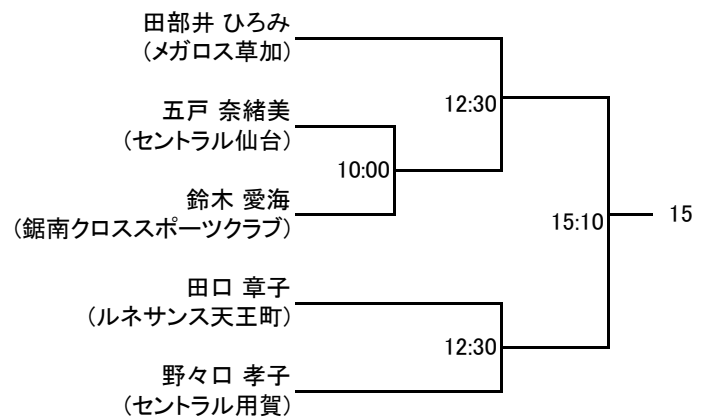

以上

選手権男子本戦

2/17(日)

選手権女子本戦

2/17(日)

選手権男子予選 2/16(土)

選手権女子予選 2/16(土)

フレンド男子A

2/16(土)

フレンド男子A プレート

(15点先取1ゲームマッチ)

フレンド女子A

2/16(土)

フレンド女子A プレート

(15点先取1ゲームマッチ)

フレンド男子B