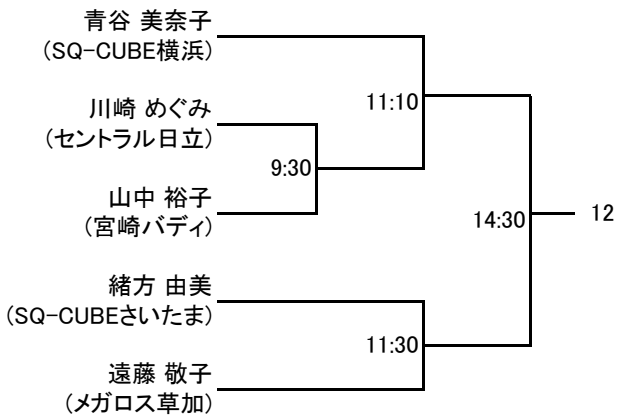

以上

選手権男子本戦

2/17(日)

選手権女子本戦

2/17(日)

選手権男子予選 2/16(土)

選手権女子予選 2/16(土)

フレンド男子A

2/16(土)

フレンド男子A プレート

(15点先取1ゲームマッチ)

フレンド女子A

2/16(土)

フレンド女子A プレート

(15点先取1ゲームマッチ)

フレンド男子B