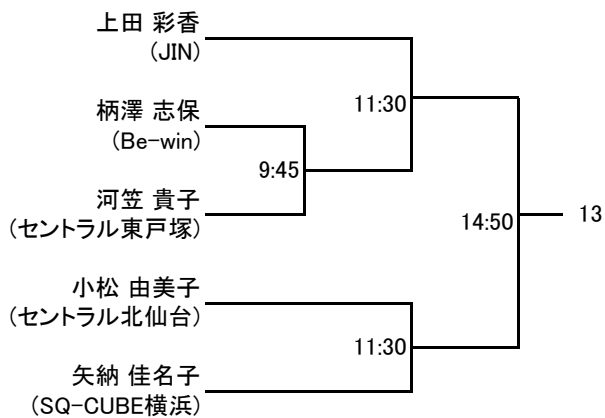

以上

選手権男子本戦

2/17(日)

選手権女子本戦

2/17(日)

選手権男子予選 2/16(土)

選手権女子予選 2/16(土)

フレンド男子A

2/16(土)

フレンド男子A プレート

(15点先取1ゲームマッチ)

フレンド女子A

2/16(土)

フレンド女子A プレート

(15点先取1ゲームマッチ)

フレンド男子B