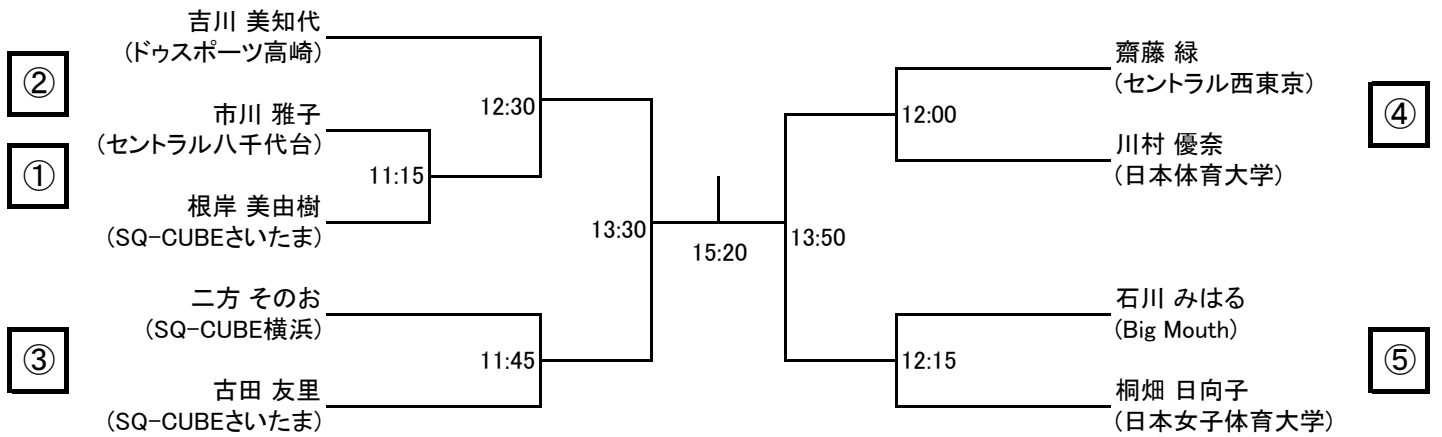

2/17(日)

フレンド男子B プレート

(15点先取1ゲームマッチ)

フレンド女子B

2/17(日)

フレンド女子B プレート

(15点先取1ゲームマッチ)

新人男子