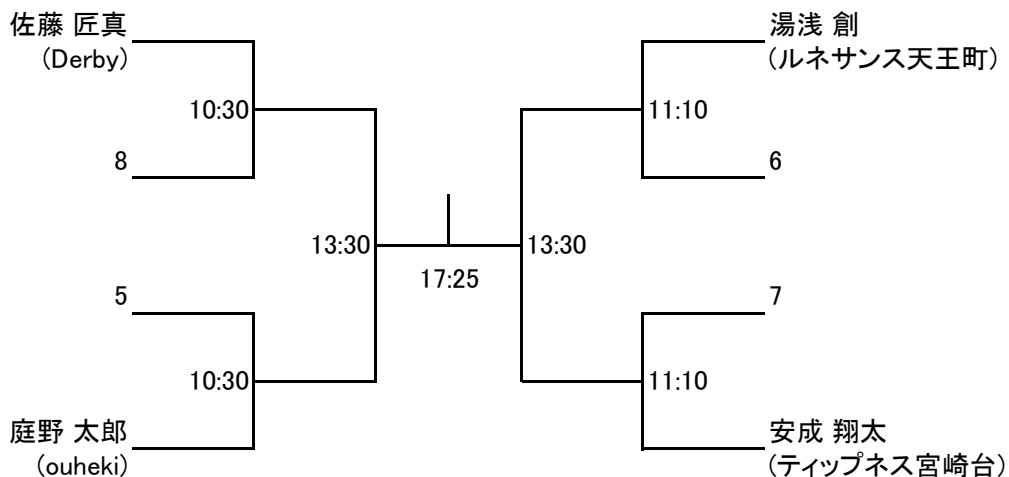

HEAD CUP TWO 2019 如月 in さいたま

前略 いつもお世話になっております。
このたび2月16日(土)~17日(日)の日程にて開催いたします、
「HEAD CUP TWO 2019 如月 in さいたま」大会のドロー及び、
大会注意事項をお送りいたしますのでよろしくお願い申し上げます。

大会注意事項

- ・ 本大会のルールはJSAのルールに則って行ないます。選手権本戦はPAR 11 ベストオブ5ゲームズ、選手権予選及びその他のクラスではPAR 11 ベストオブ3ゲームズにて行います。
- ・ 3位決定戦は行いません。ベストオブ3ゲームズではノックアップを左右合計3分、ベストオブ5ゲームズでは5分とします。
コンソレーションは、15点先取1ゲームマッチにて行います。
- ・ 選手は試合予定時刻を5分経過してコートに入らない場合は棄権とみなします。
また進行上、時刻が変更になる場合もありますので会場の進行表に常にご注意ください。
- ・ 原則として勝者レフリー、敗者マーカークとしますので試合後、両者は次の試合のレフリー、マーカークは責任を持って行ってください。
出来ない場合は代わりの方をたててください。円滑な運営にご協力をお願いいたします。
- ・ トリオマッチは、後日ご案内致します。
- ・ 試合中の事故、怪我につきましては主催者、施設側は一切の責任を負いませんので自己の責任において処理をしてください。
- ・ ご都合により大会を棄権される場合は、メールにてご連絡ください。
本人確認の為、申込時に登録をしたメールアドレス以外からのご連絡はご遠慮下さい。

連絡先 TWO大会事務局(two-office@sq-cube.com)

大会当日 SQ-CUBEさいたま：048-669-8700

大会利用上の注意

会場利用上のルールに違反した参加者には罰則規定があります。

- ・ クラブの開場時刻は、期間中はすべて試合開始の1時間前からとなります。
- ・ クラブ内ではクラブのルールを守って行動してください。(ゴミはお持ち帰り下さい)
- ・ 写真及びビデオの撮影は大会スタッフの許可が必要となります。
- ・ 館内のコンセントの使用は禁止とさせていただきます。(携帯電話の充電を含む)
- ・ 館内での飲食は指定された所以外は禁止されていますのでご協力願います。
- ・ その他は当日の大会スタッフの指示に従って、クラブ内の利用をしていただきますようお願い申し上げます。

以上

選手権男子本戦

2/17(日)

選手権女子本戦

2/17(日)

選手権男子予選 2/16(土)

選手権女子予選 2/16(土)

フレンド男子A

2/16(土)

フレンド男子A プレート

(15点先取1ゲームマッチ)

フレンド女子A

2/16(土)

フレンド女子A プレート

(15点先取1ゲームマッチ)

フレンド男子B