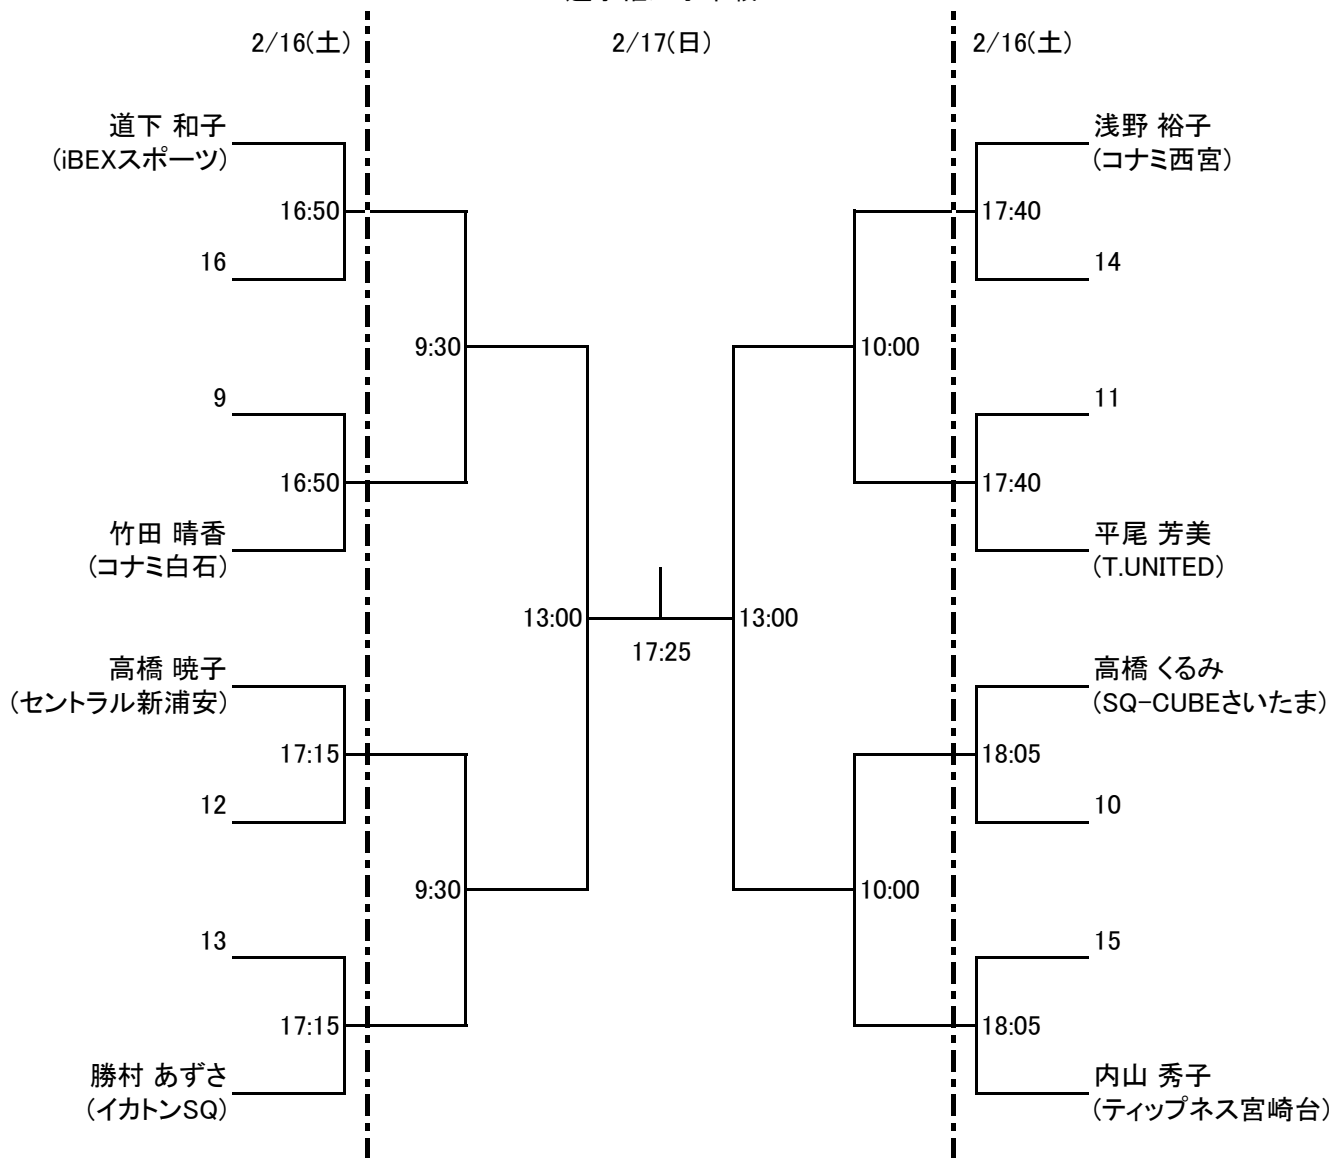

以上

選手権男子本戦

2/17(日)

選手権女子本戦

2/17(日)

選手権男子予選 2/16(土)

選手権女子予選 2/16(土)

フレンド男子A

2/16(土)

フレンド男子A プレート

(15点先取1ゲームマッチ)

フレンド女子A

2/16(土)

フレンド女子A プレート

(15点先取1ゲームマッチ)

フレンド男子B

2/17(日)

フレンド男子B プレート

(15点先取1ゲームマッチ)

フレンド女子B

2/17(日)

フレンド女子B プレート

(15点先取1ゲームマッチ)

新人男子