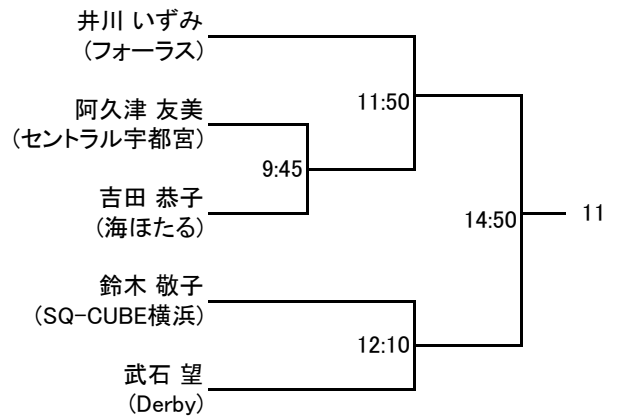

以上

選手権男子本戦

2/17(日)

選手権女子本戦

2/17(日)

選手権男子予選 2/16(土)

選手権女子予選 2/16(土)

フレンド男子A

2/16(土)

フレンド男子A プレート

(15点先取1ゲームマッチ)

フレンド女子A

2/16(土)

フレンド女子A プレート

(15点先取1ゲームマッチ)

フレンド男子B