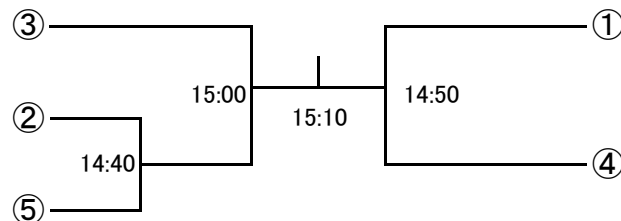

2/16(土)

フレンド男子A プレート

(15点先取1ゲームマッチ)

フレンド女子A

2/16(土)

フレンド女子A プレート

(15点先取1ゲームマッチ)

フレンド男子B

2/17(日)

フレンド男子B プレート

(15点先取1ゲームマッチ)

フレンド女子B

2/17(日)

フレンド女子B プレート

(15点先取1ゲームマッチ)

新人男子