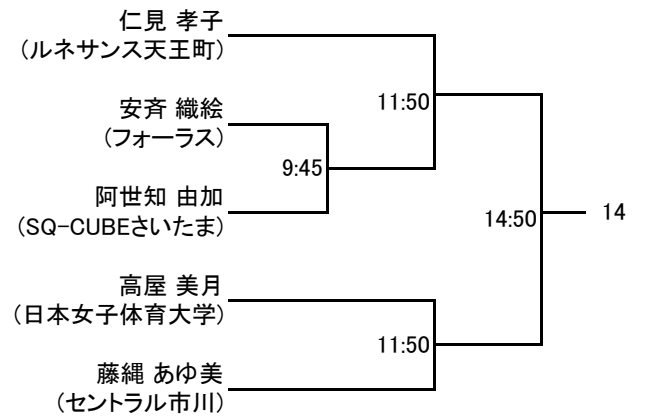

以上

選手権男子本戦

2/17(日)

選手権女子本戦

2/17(日)

選手権男子予選 2/16(土)

選手権女子予選 2/16(土)

フレンド男子A

2/16(土)

フレンド男子A プレート

(15点先取1ゲームマッチ)

フレンド女子A

2/16(土)

フレンド女子A プレート

(15点先取1ゲームマッチ)

フレンド男子B