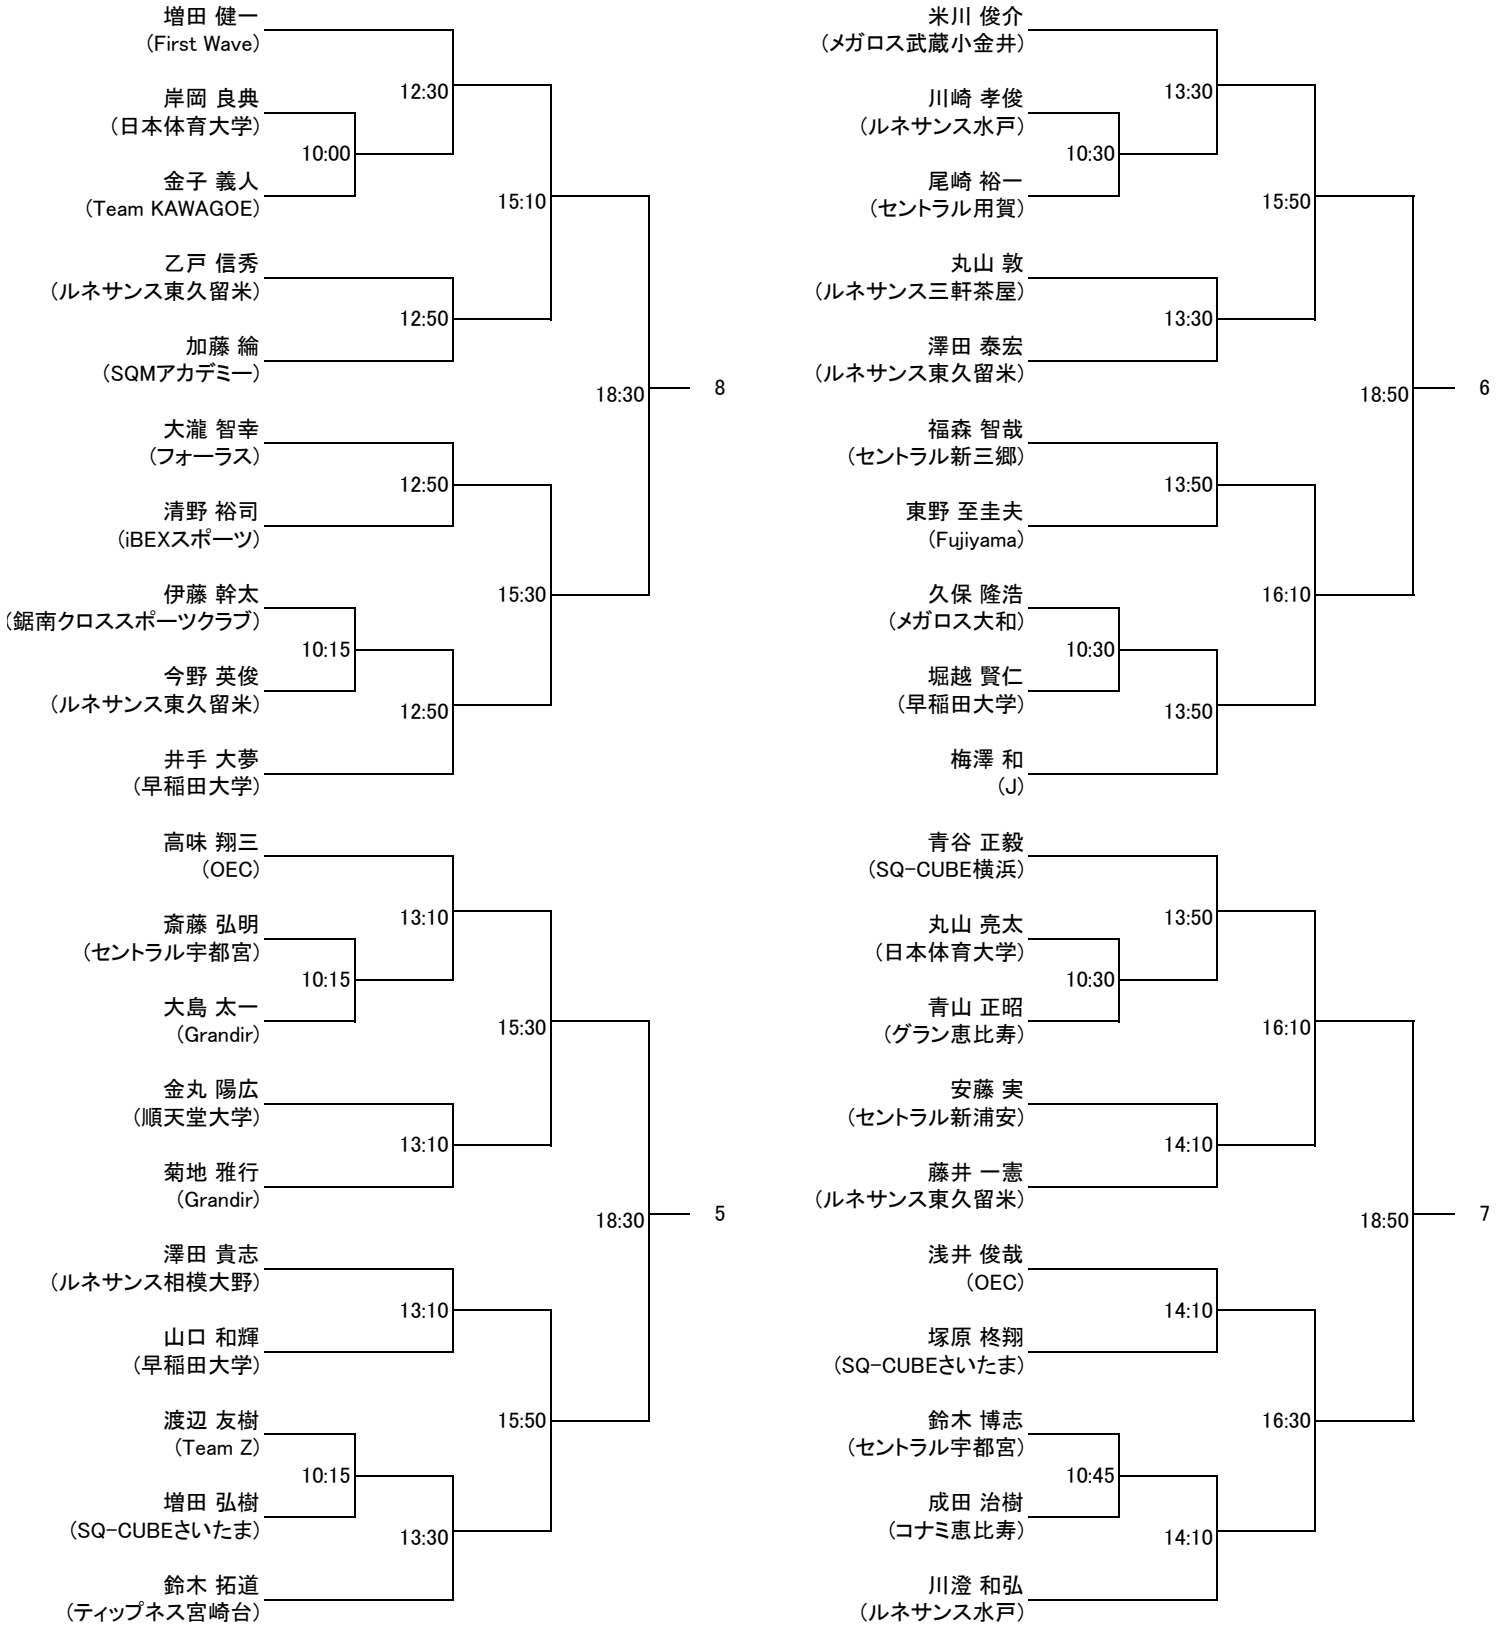

以上

選手権男子本戦

2/17(日)

選手権女子本戦

2/17(日)

選手権男子予選 2/16(土)

選手権女子予選 2/16(土)

フレンド男子A

2/16(土)

フレンド男子A プレート

(15点先取1ゲームマッチ)

フレンド女子A

2/16(土)

フレンド女子A プレート

(15点先取1ゲームマッチ)

フレンド男子B

2/17(日)

フレンド男子B プレート

(15点先取1ゲームマッチ)

フレンド女子B

2/17(日)

フレンド女子B プレート

(15点先取1ゲームマッチ)

新人男子