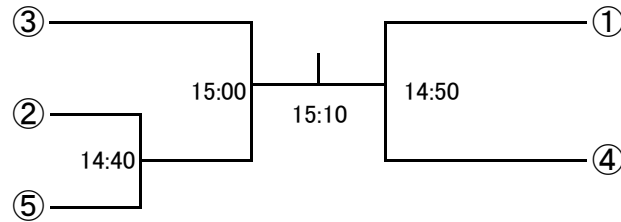

2/16(土)

フレンド男子A プレート

(15点先取1ゲームマッチ)

フレンド女子A

2/16(土)

フレンド女子A プレート

(15点先取1ゲームマッチ)

フレンド男子B

2/17(日)

フレンド男子B プレート

(15点先取1ゲームマッチ)

フレンド女子B

2/17(日)

フレンド女子B プレート

(15点先取1ゲームマッチ)

新人男子