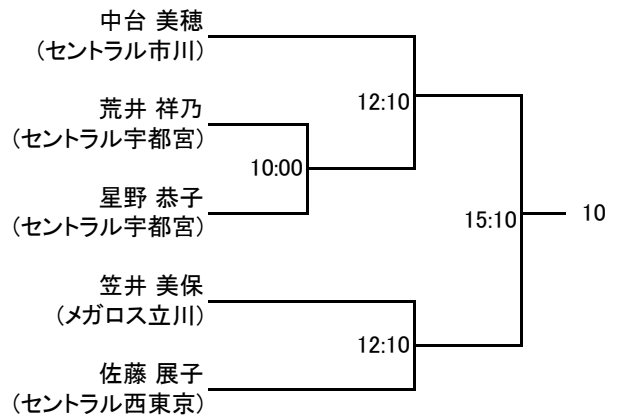

以上

選手権男子本戦

2/17(日)

選手権女子本戦

2/17(日)

選手権男子予選 2/16(土)

選手権女子予選 2/16(土)

フレンド男子A

2/16(土)

フレンド男子A プレート

(15点先取1ゲームマッチ)

フレンド女子A

2/16(土)

フレンド女子A プレート

(15点先取1ゲームマッチ)

フレンド男子B