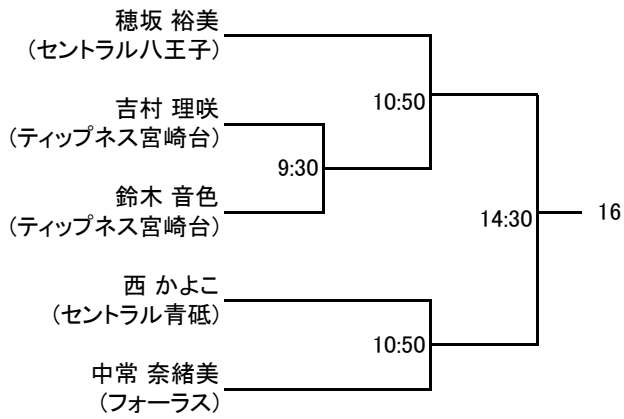

以上

選手権男子本戦

2/17(日)

選手権女子本戦

2/17(日)

選手権男子予選 2/16(土)

選手権女子予選 2/16(土)

フレンド男子A

2/16(土)

フレンド男子A プレート

(15点先取1ゲームマッチ)

フレンド女子A

2/16(土)

フレンド女子A プレート

(15点先取1ゲームマッチ)

フレンド男子B