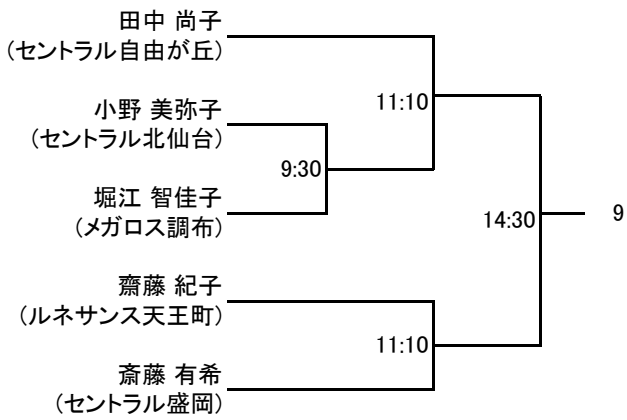

以上

選手権男子本戦

2/17(日)

選手権女子本戦

2/17(日)

選手権男子予選 2/16(土)

選手権女子予選 2/16(土)

フレンド男子A

2/16(土)

フレンド男子A プレート

(15点先取1ゲームマッチ)

フレンド女子A

2/16(土)

フレンド女子A プレート

(15点先取1ゲームマッチ)

フレンド男子B