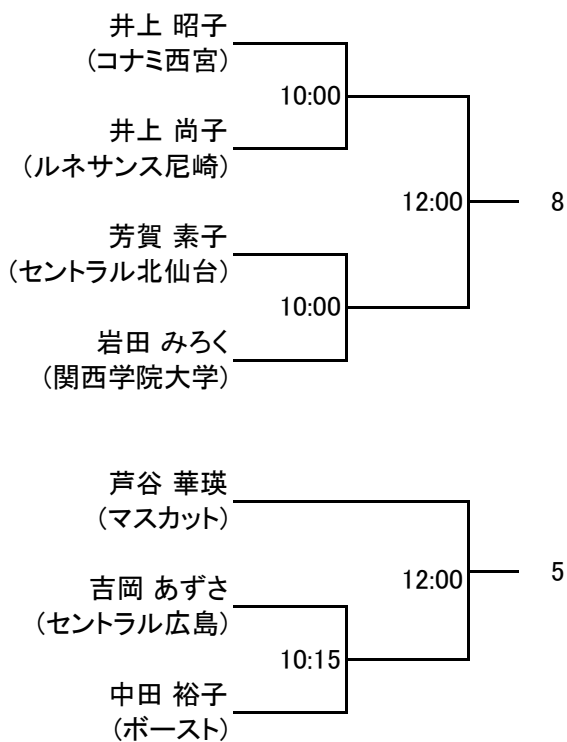

以上

選手権男子本戦

選手権女子本戦

選手権男子予選 20日(土)

選手権女子予選 20日(土)

フレンド男子A

フレンド男子A プレート 21日(日)

フレンド女子A