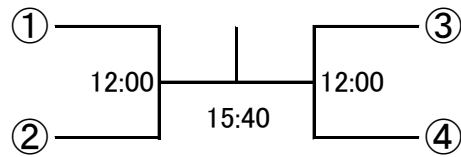

以上

選手権男子本戦

選手権女子本戦

選手権男子予選 20日(土)

選手権女子予選 20日(土)

フレンド男子A

フレンド男子A プレート 21日(日)

フレンド女子A