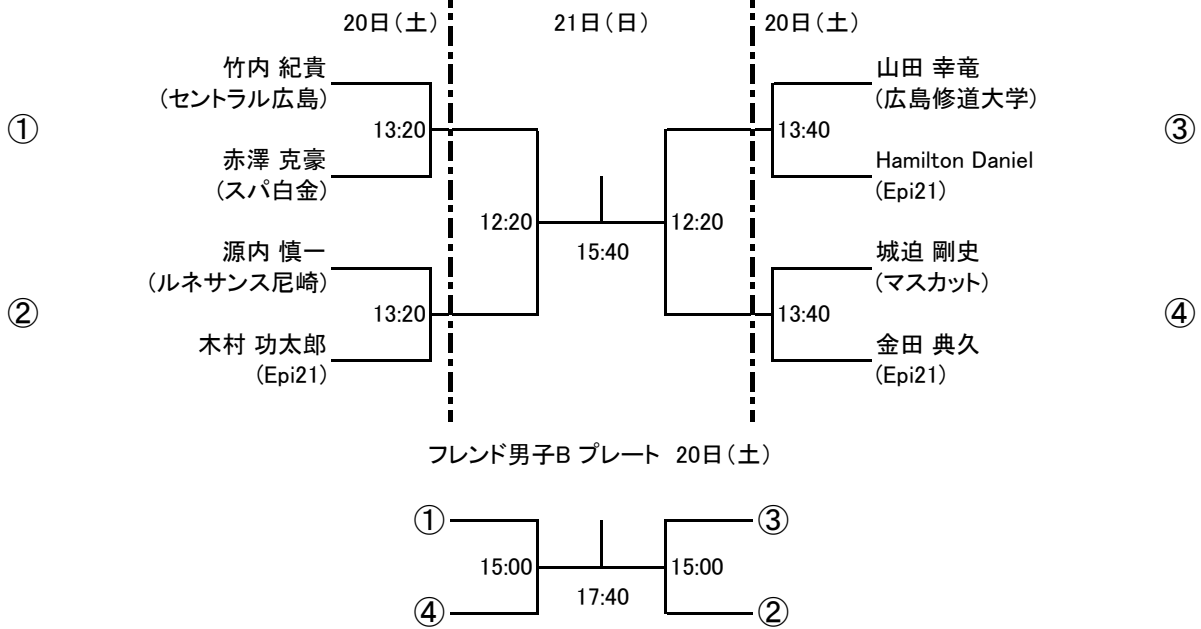

フレンド男子B

フレンド女子Bリーグ戦

20日(土) / 21日(日)

	戸田 光美	佐々木 圭子	森 久恵	森内 華奈
戸田 光美 (セントラル広島)		① 20日(土) 14:00	③ 20日(土) 17:20	⑥ 21日(日) 11:20
佐々木 圭子 (ルネサンス尼崎)			⑤ 21日(日) 11:20	④ 20日(土) 17:20
森 久恵 (ルネサンス尼崎)				② 20日(土) 14:00
森内 華奈 (セントラル広島)				

新人男子リーグ戦

21日(日)

	木村 功太郎	橋口 詩穂	山田 幸竜	湯田 努
木村 功太郎 (Epi21)		① 9:00	③ 11:00	⑥ 13:40
橋口 詩穂 (広島修道大学)			⑤ 13:40	④ 11:00
山田 幸竜 (広島修道大学)				② 9:00
湯田 努 (関西支部)