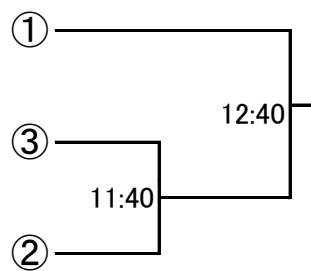

フレンド女子A プレート 21日(日)