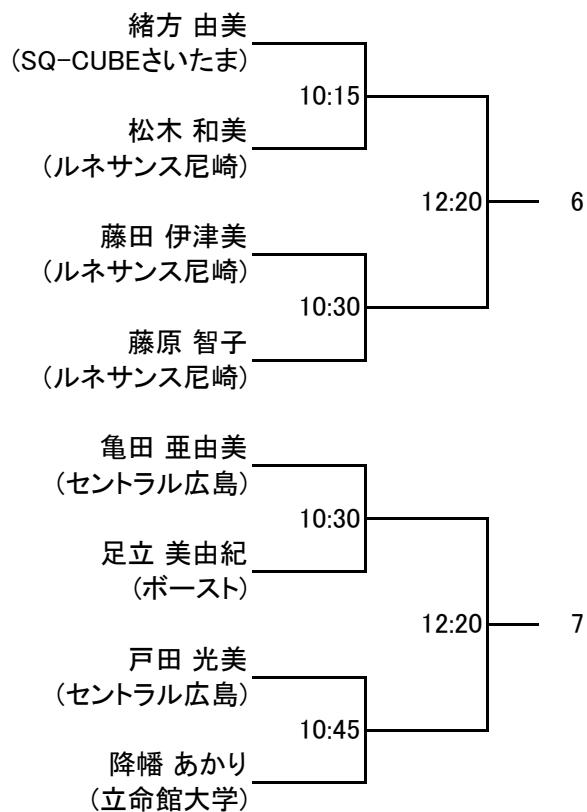

以上

選手権男子本戦

選手権女子本戦

選手権男子予選 20日(土)

選手権女子予選 20日(土)

フレンド男子A

フレンド男子A プレート 21日(日)

フレンド女子A