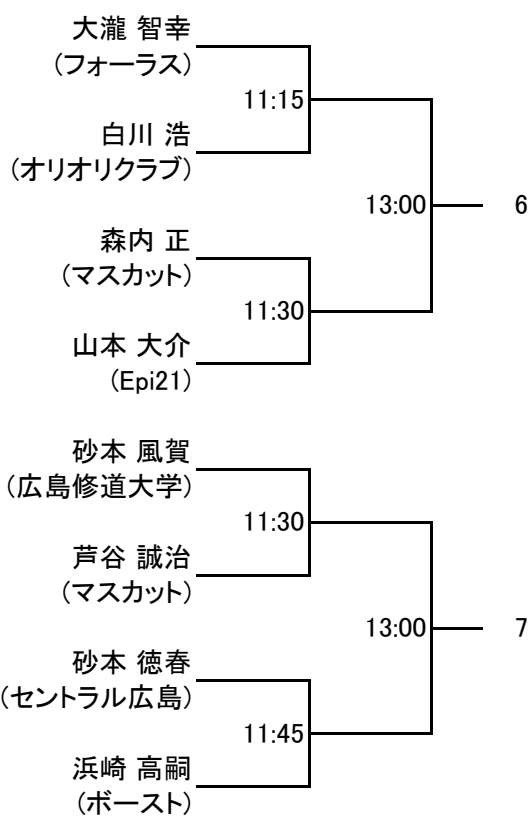

以上

選手権男子本戦

選手権女子本戦

選手権男子予選 20日(土)

選手権女子予選 20日(土)

フレンド男子A

フレンド男子A プレート 21日(日)

フレンド女子A