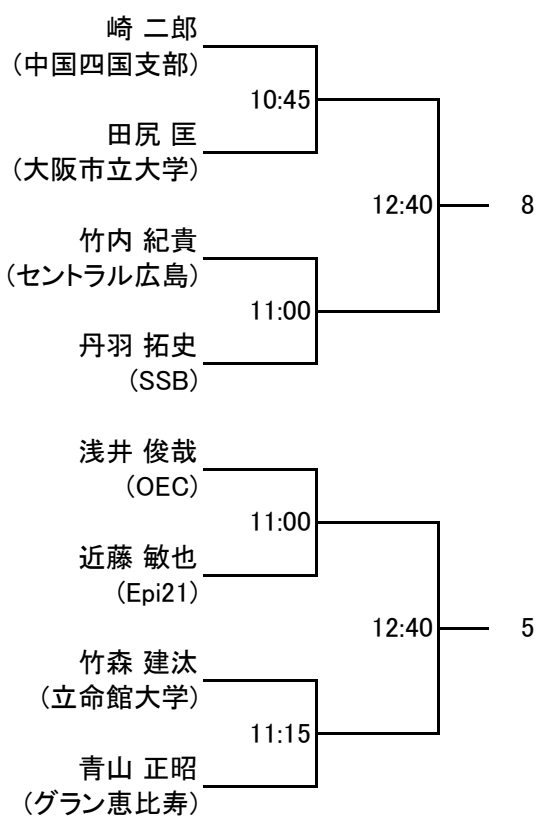

以上

選手権男子本戦

選手権女子本戦

選手権男子予選 20日(土)

選手権女子予選 20日(土)

フレンド男子A

フレンド男子A プレート 21日(日)

フレンド女子A