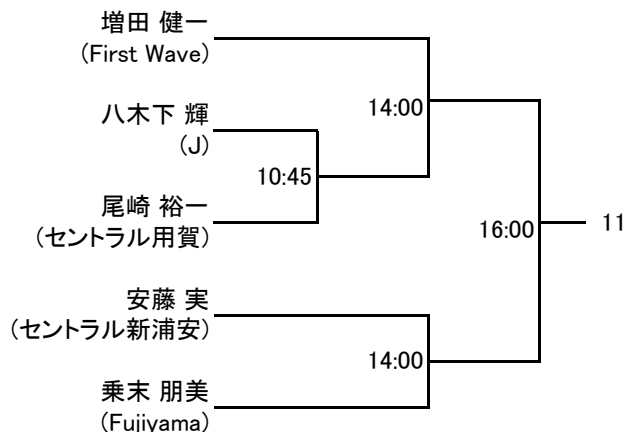

以上

選手権男子本戦

選手権女子本戦

選手権男子予選 8/4(土)

選手権女子予選 8/4(土)

フレンド男子A

8/5(日)

③