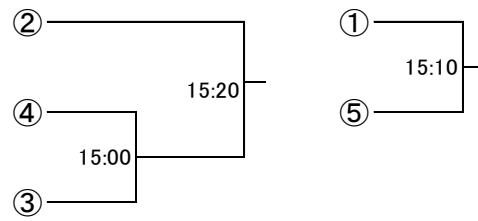

以上

選手権男子本戦

選手権女子本戦

選手権男子予選 8/4(土)

選手権女子予選 8/4(土)

フレンド男子A

8/5(日)

③

①

②

④

フレンド男子A コンソレーション(15点先取1ゲームマッチ)

フレンド女子A

8/5(日)

フレンド女子A コンソレーション(15点先取1ゲームマッチ)

フレンド男子B