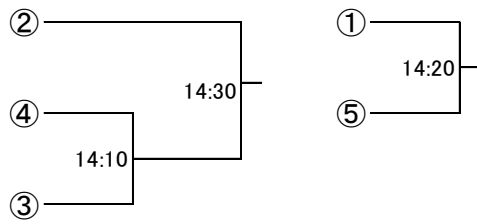

④

フレンド女子B コンソレーション(15点先取1ゲームマッチ)

新人男子

8/5(日)

新人男子 コンソレーション(15点先取1ゲームマッチ)

新人女子リーグ戦

8/5(日)

|                        | 石川 みはる | 根岸 美由樹 | 三島 咲子   | 山室 心泉   | 矢萩 春奈   |
|------------------------|--------|--------|---------|---------|---------|
| 石川 みはる<br>(Big Mouth)  |        | ① 9:00 | ④ 10:15 | ⑦ 13:40 | ⑩ 17:30 |
| 根岸 美由樹<br>(ルネサンス蕨)     |        |        | ⑥ 11:45 | ⑨ 17:10 | ③ 10:00 |
| 三島 咲子<br>(フリー)         |        |        |         | ② 9:00  | ⑧ 13:55 |
| 山室 心泉<br>(SQ-CUBEさいたま) |        |        |         |         | ⑤ 11:30 |
| 矢萩 春奈<br>(横浜国立大学)      |        |        |         |         |         |