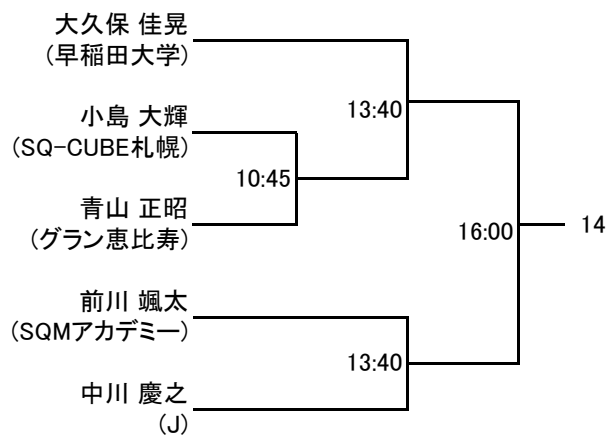

以上

選手権男子本戦

選手権女子本戦

選手権男子予選 8/4(土)

選手権女子予選 8/4(土)

フレンド男子A

8/5(日)

③

①

②

④

フレンド男子A コンソレーション(15点先取1ゲームマッチ)

フレンド女子A

8/5(日)

フレンド女子A コンソレーション(15点先取1ゲームマッチ)

フレンド男子B