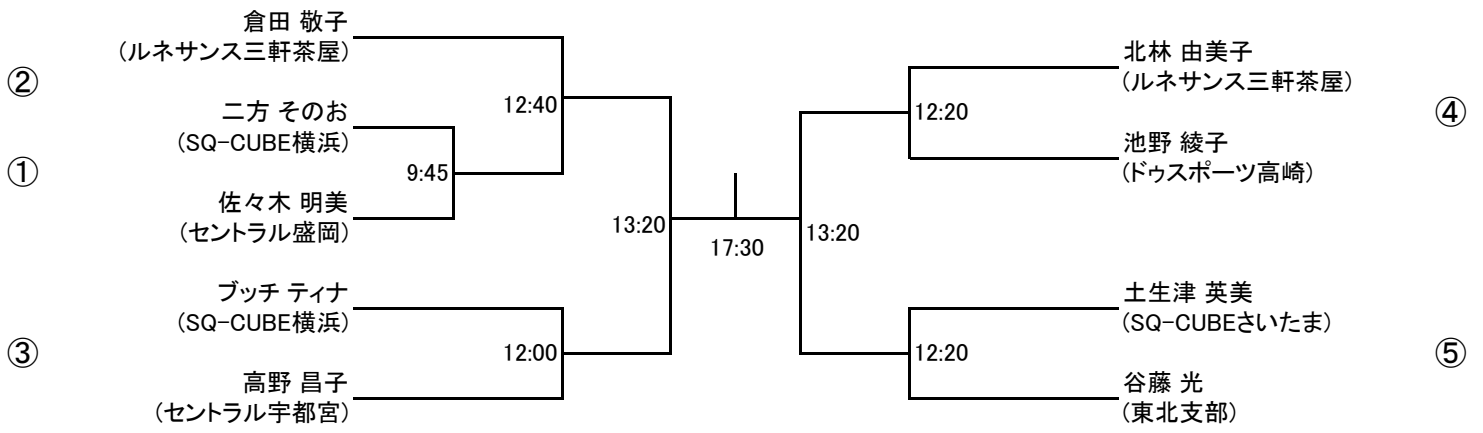

①

②

④

フレンド男子A コンソレーション(15点先取1ゲームマッチ)

フレンド女子A

8/5(日)

フレンド女子A コンソレーション(15点先取1ゲームマッチ)

フレンド男子B