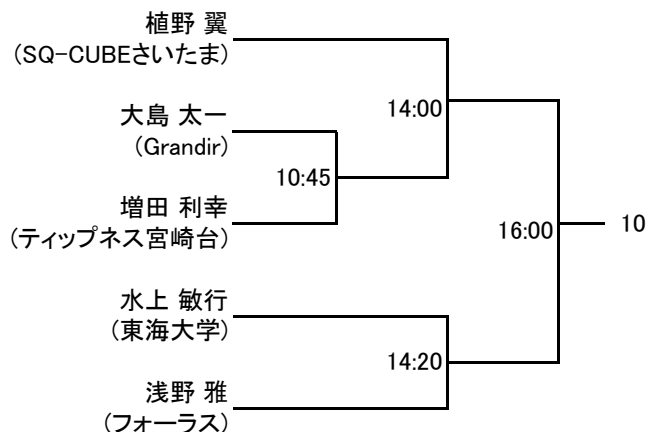

以上

選手権男子本戦

選手権女子本戦

選手権男子予選 8/4(土)

選手権女子予選 8/4(土)

フレンド男子A

8/5(日)

③