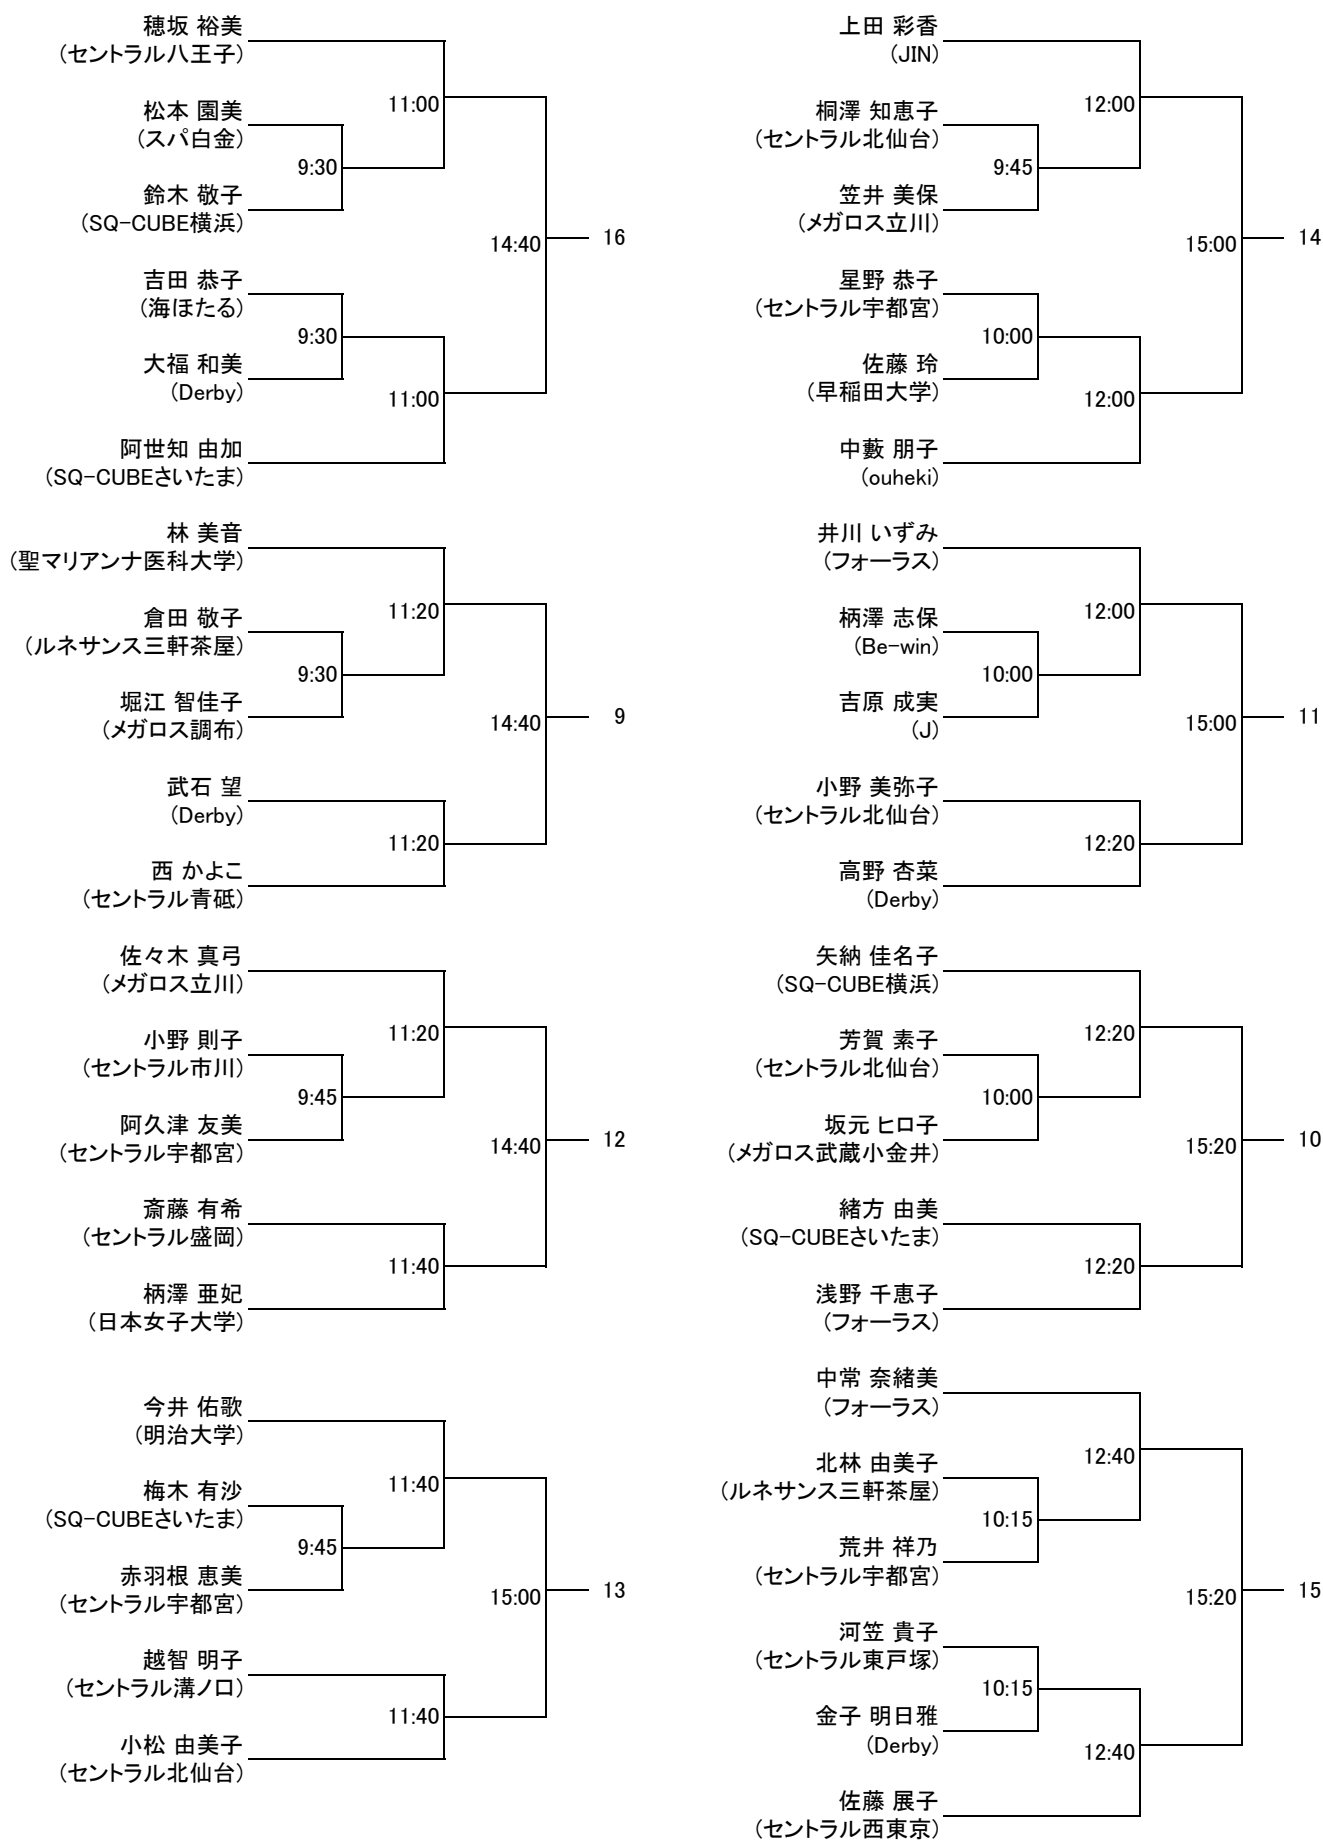

以上

選手権男子本戦

選手権女子本戦

選手権男子予選 8/4(土)

選手権女子予選 8/4(土)

フレンド男子A

8/5(日)

③

①

②

④

フレンド男子A コンソレーション(15点先取1ゲームマッチ)

フレンド女子A

8/5(日)

フレンド女子A コンソレーション(15点先取1ゲームマッチ)

フレンド男子B