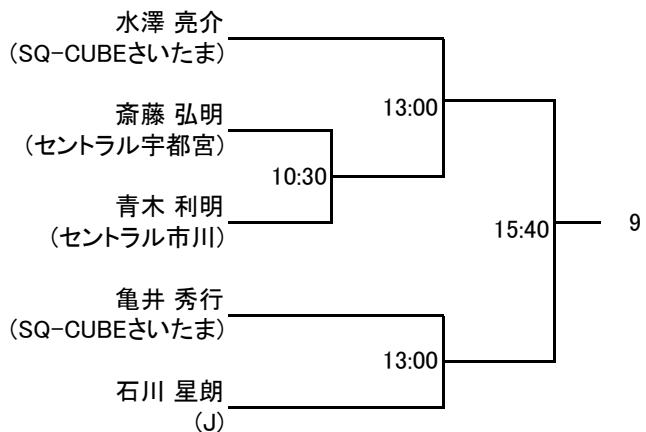

以上

選手権男子本戦

選手権女子本戦

選手権男子予選 8/4(土)

選手権女子予選 8/4(土)

フレンド男子A

8/5(日)

③