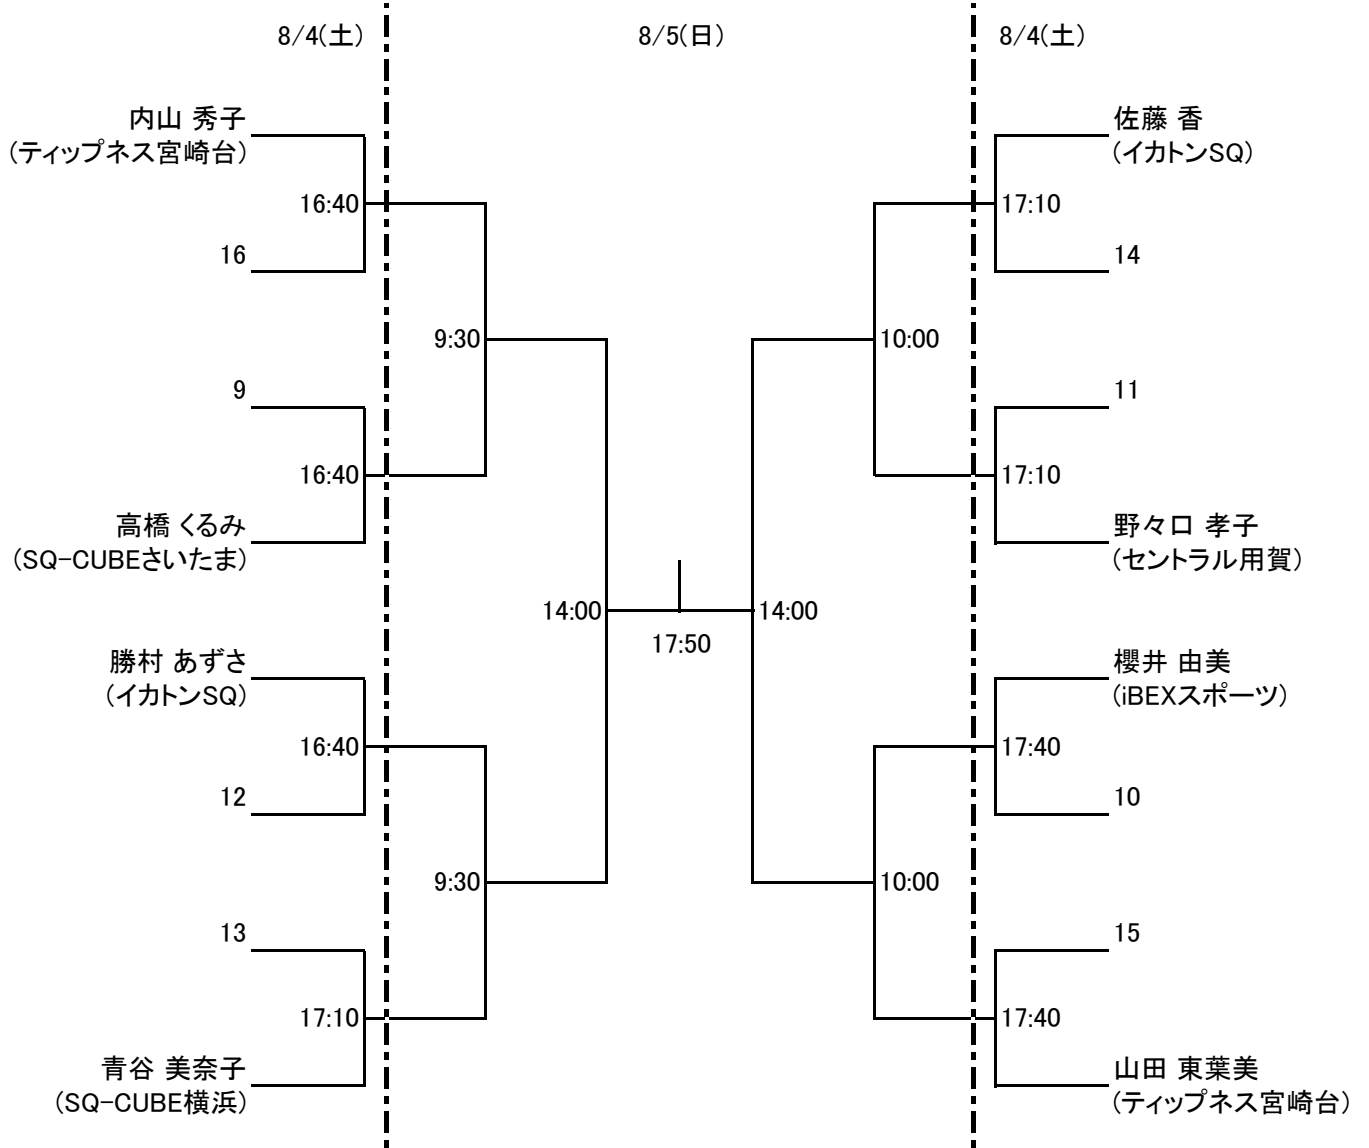

以上

選手権男子本戦

選手権女子本戦

選手権男子予選 8/4(土)

選手権女子予選 8/4(土)

フレンド男子A

8/5(日)

③