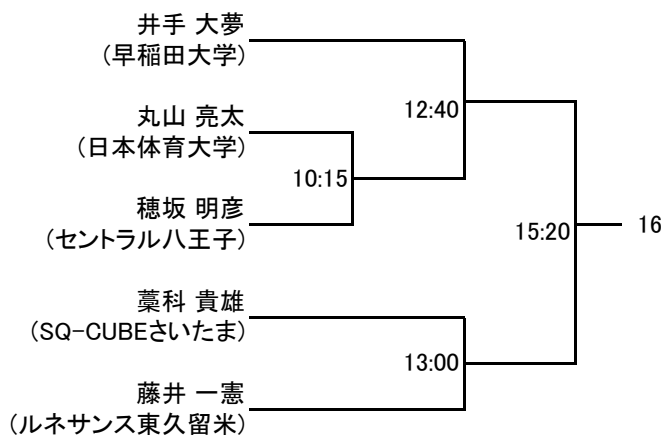

以上

選手権男子本戦

選手権女子本戦

選手権男子予選 8/4(土)

選手権女子予選 8/4(土)

フレンド男子A

8/5(日)

③