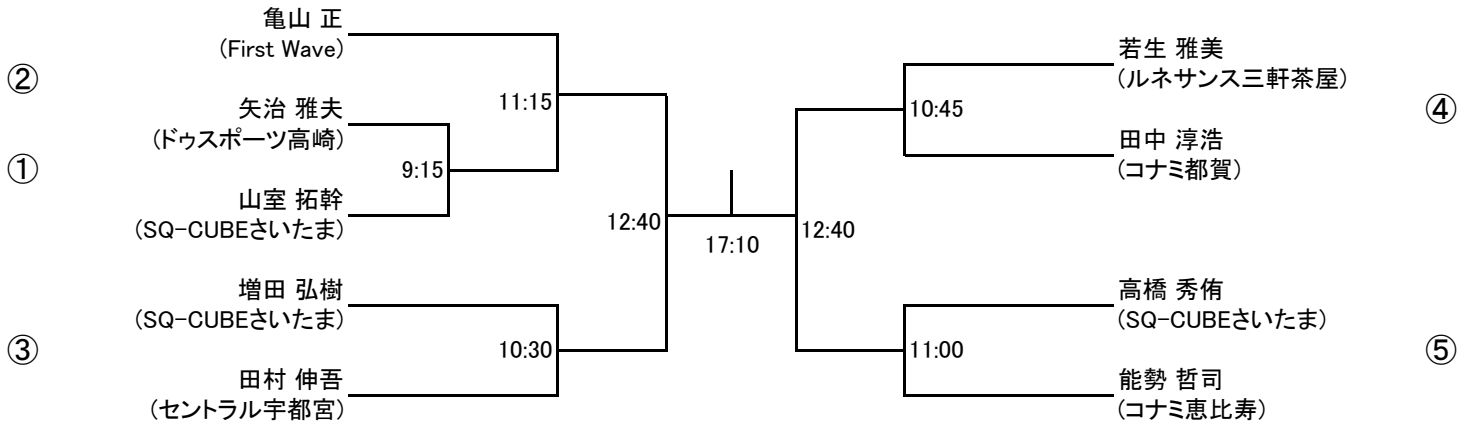

新人男子

8/5(日)