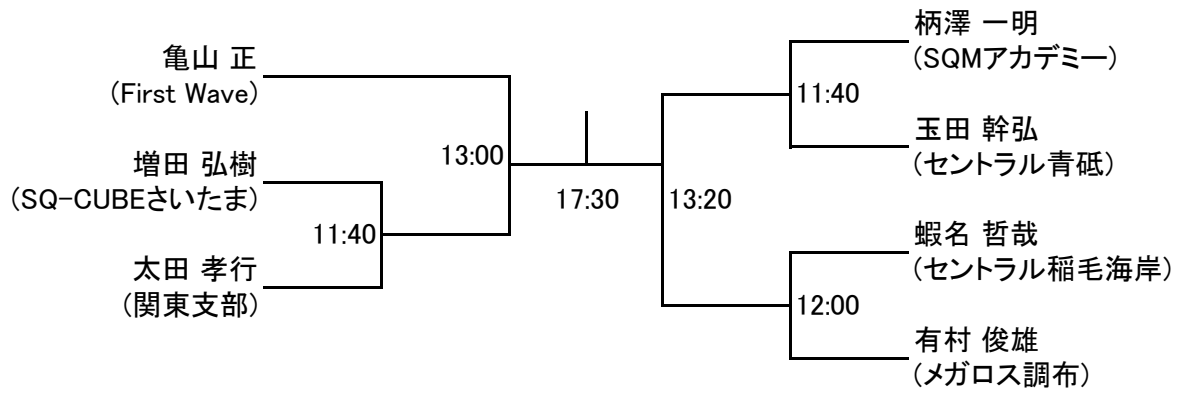

フレンド男子B

8/5(日)

②

①

フレンド男子B コンソレーション(15点先取1ゲームマッチ)