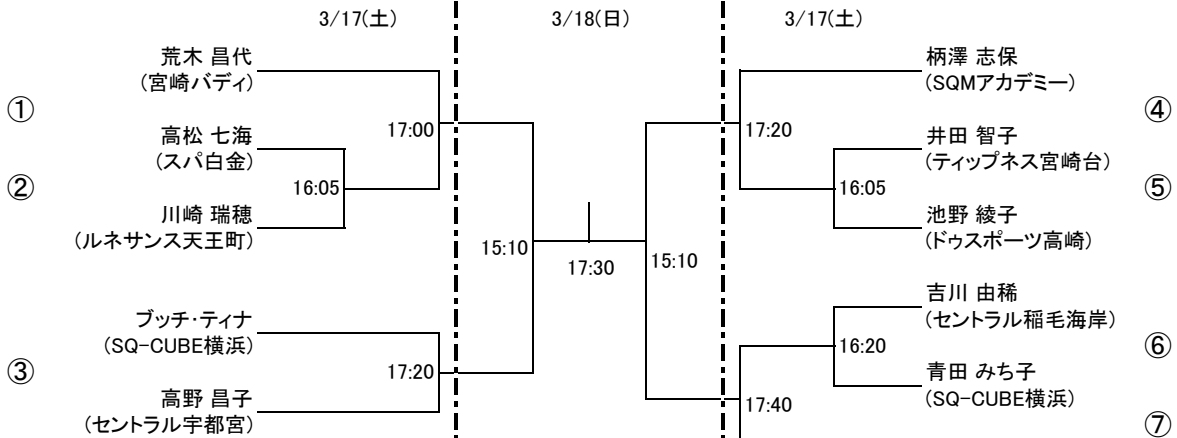

以上

選手権男子本戦

選手権女子本戦

選手権男子予選 3/17(土)

選手権女子予選 3/17(土)

フレンド男子A

プレート 3/17(土) 15点先取1ゲームマッチ

フレンド女子A

プレート 3/17(土) 15点先取1ゲームマッチ

フレンド男子B 3/18(日)

プレート 3/18(日) 15点先取1ゲームマッチ

フレンド女子B 3/18(日)

プレート 3/18(日) 15点先取1ゲームマッチ

新人男子 3/18(日)

プレート 3/18(日) 15点先取1ゲームマッチ

新人女子 3/18(日)