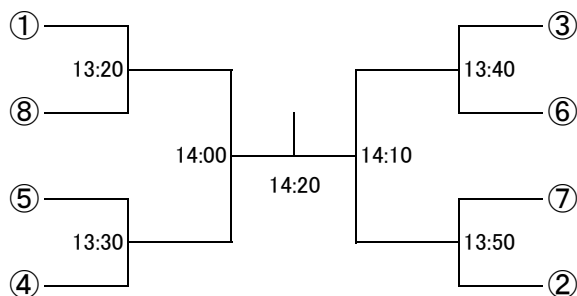

以上

選手権男子本戦

選手権女子本戦

選手権男子予選 3/17(土)

選手権女子予選 3/17(土)

フレンド男子A

プレート 3/17(土) 15点先取1ゲームマッチ

フレンド女子A

プレート 3/17(土) 15点先取1ゲームマッチ

フレンド男子B 3/18(日)

プレート 3/18(日) 15点先取1ゲームマッチ

フレンド女子B 3/18(日)

プレート 3/18(日) 15点先取1ゲームマッチ

新人男子 3/18(日)

プレート 3/18(日) 15点先取1ゲームマッチ

新人女子 3/18(日)

	濃沼 和子	直江 望未	佐々木 琉南	橋本 桃花
濃沼 和子 (メガロス横浜)		11:15	12:20	14:50
直江 望未 (早稲田大学)			14:30	12:20
佐々木 琉南 (洗足学園)				11:15
橋本 桃花 (早稲田大学)				