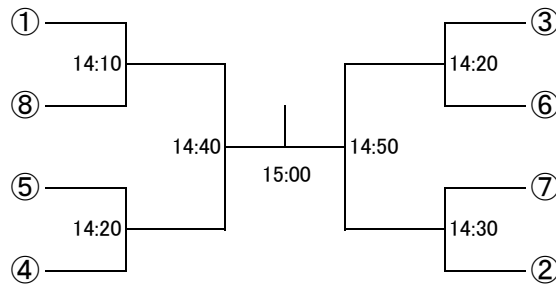

以上

選手権男子本戦

選手権女子本戦

選手権男子予選 3/17(土)

選手権女子予選 3/17(土)

フレンド男子A

プレート 3/17(土) 15点先取1ゲームマッチ

フレンド女子A

プレート 3/17(土) 15点先取1ゲームマッチ

フレンド男子B 3/18(日)

プレート 3/18(日) 15点先取1ゲームマッチ

フレンド女子B 3/18(日)

プレート 3/18(日) 15点先取1ゲームマッチ

新人男子 3/18(日)

プレート 3/18(日) 15点先取1ゲームマッチ

新人女子 3/18(日)