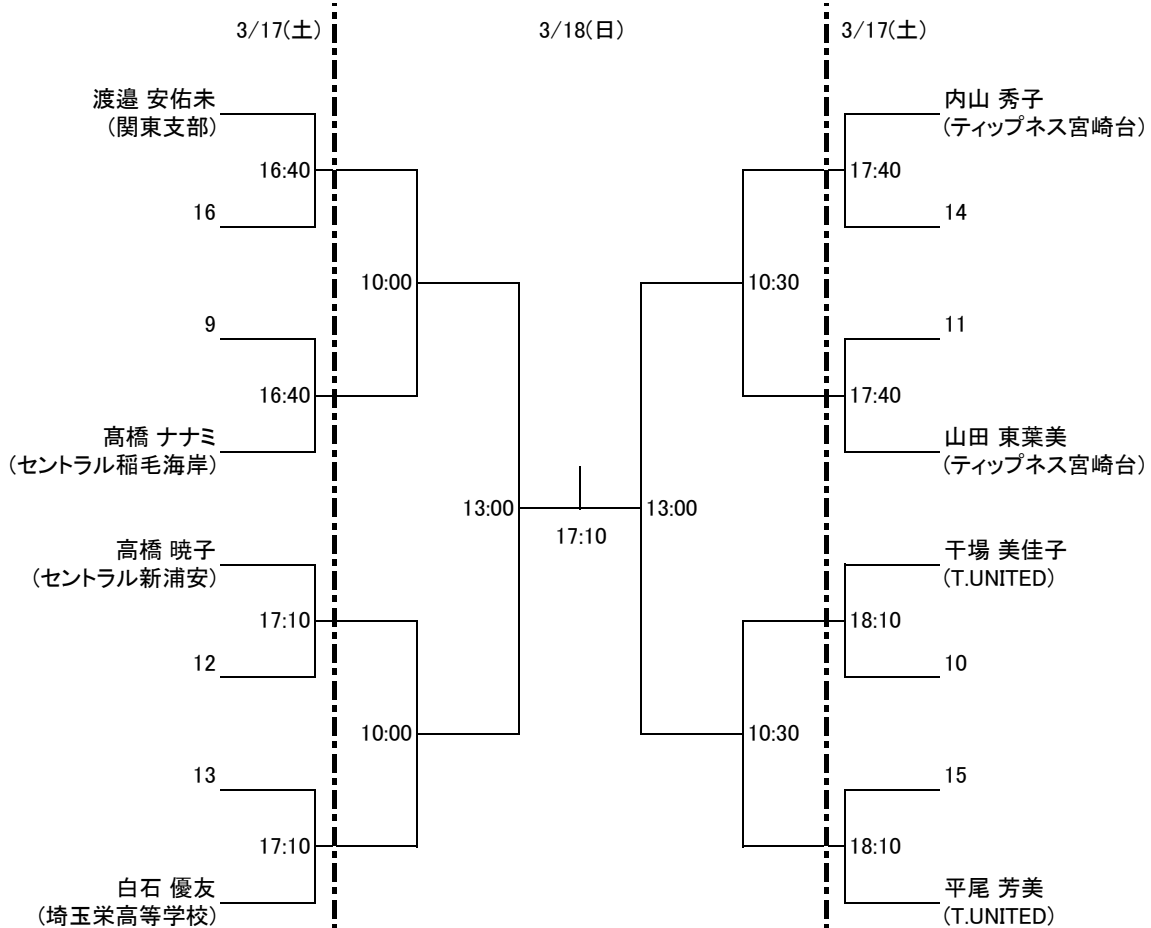

以上

選手権男子本戦

選手権女子本戦

選手権男子予選 3/17(土)

選手権女子予選 3/17(土)

フレンド男子A

プレート 3/17(土) 15点先取1ゲームマッチ

フレンド女子A

プレート 3/17(土) 15点先取1ゲームマッチ

フレンド男子B 3/18(日)

プレート 3/18(日) 15点先取1ゲームマッチ

フレンド女子B 3/18(日)

プレート 3/18(日) 15点先取1ゲームマッチ

新人男子 3/18(日)

プレート 3/18(日) 15点先取1ゲームマッチ

新人女子 3/18(日)