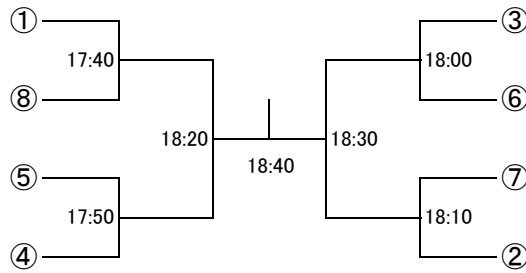

以上

選手権男子本戦

選手権女子本戦

選手権男子予選 3/17(土)

選手権女子予選 3/17(土)

フレンド男子A

プレート 3/17(土) 15点先取1ゲームマッチ

フレンド女子A

プレート 3/17(土) 15点先取1ゲームマッチ

フレンド男子B 3/18(日)

プレート 3/18(日) 15点先取1ゲームマッチ

フレンド女子B 3/18(日)

プレート 3/18(日) 15点先取1ゲームマッチ

新人男子 3/18(日)

プレート 3/18(日) 15点先取1ゲームマッチ

新人女子 3/18(日)