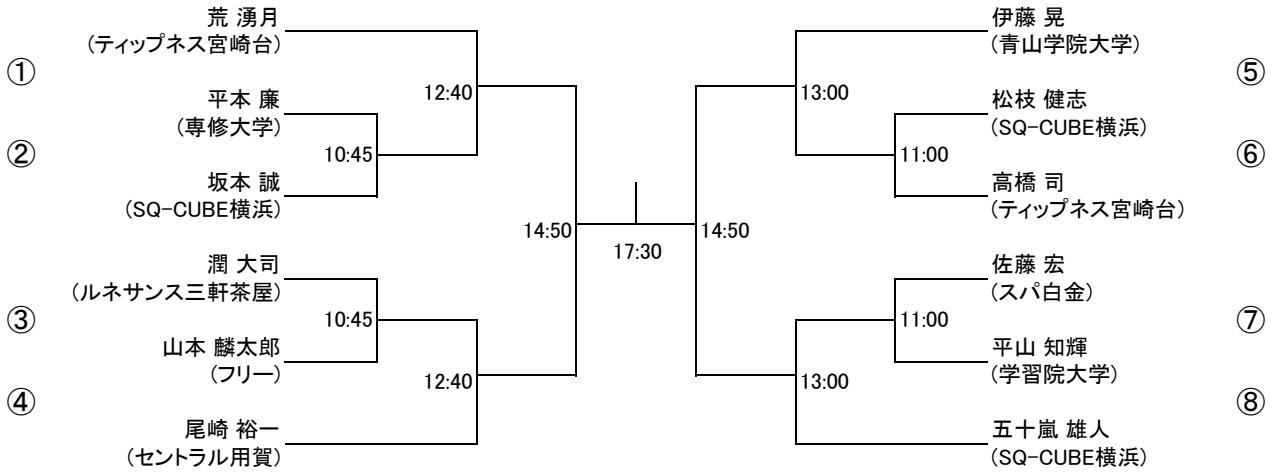

以上

選手権男子本戦

選手権女子本戦

選手権男子予選 3/17(土)

選手権女子予選 3/17(土)

フレンド男子A

プレート 3/17(土) 15点先取1ゲームマッチ

フレンド女子A

プレート 3/17(土) 15点先取1ゲームマッチ

フレンド男子B 3/18(日)

プレート 3/18(日) 15点先取1ゲームマッチ

フレンド女子B 3/18(日)

プレート 3/18(日) 15点先取1ゲームマッチ

新人男子 3/18(日)

プレート 3/18(日) 15点先取1ゲームマッチ

新人女子 3/18(日)