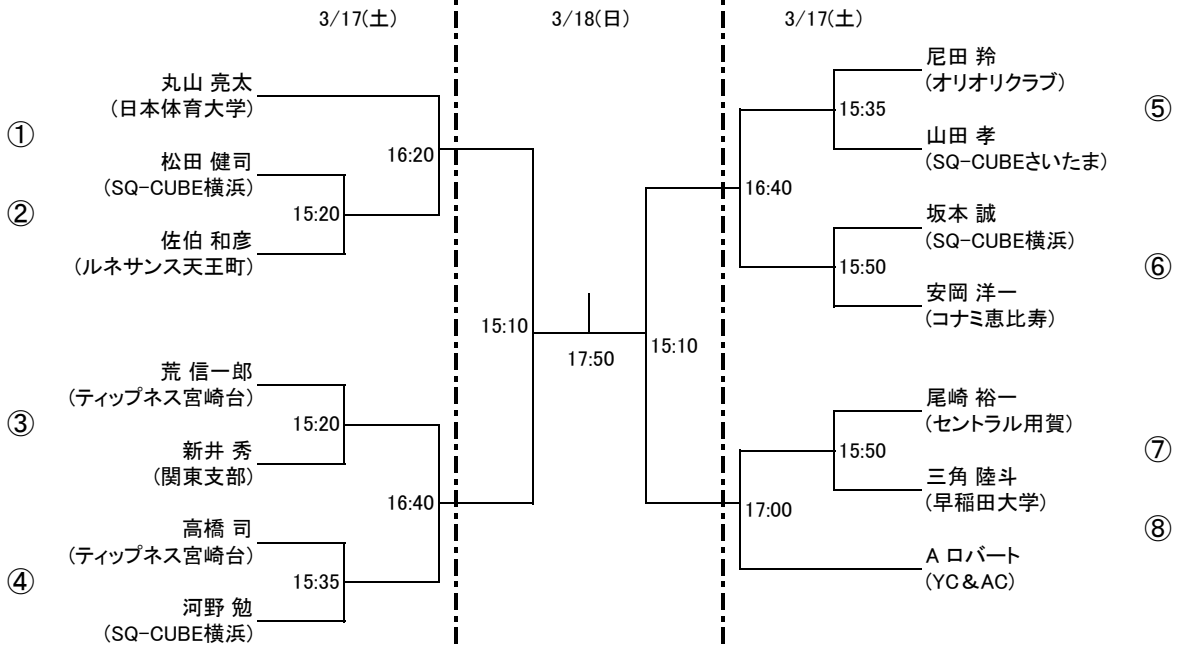

以上

選手権男子本戦

選手権女子本戦

選手権男子予選 3/17(土)

選手権女子予選 3/17(土)

フレンド男子A

プレート 3/17(土) 15点先取1ゲームマッチ

フレンド女子A

プレート 3/17(土) 15点先取1ゲームマッチ

フレンド男子B 3/18(日)

プレート 3/18(日) 15点先取1ゲームマッチ

フレンド女子B 3/18(日)

プレート 3/18(日) 15点先取1ゲームマッチ

新人男子 3/18(日)

プレート 3/18(日) 15点先取1ゲームマッチ

新人女子 3/18(日)