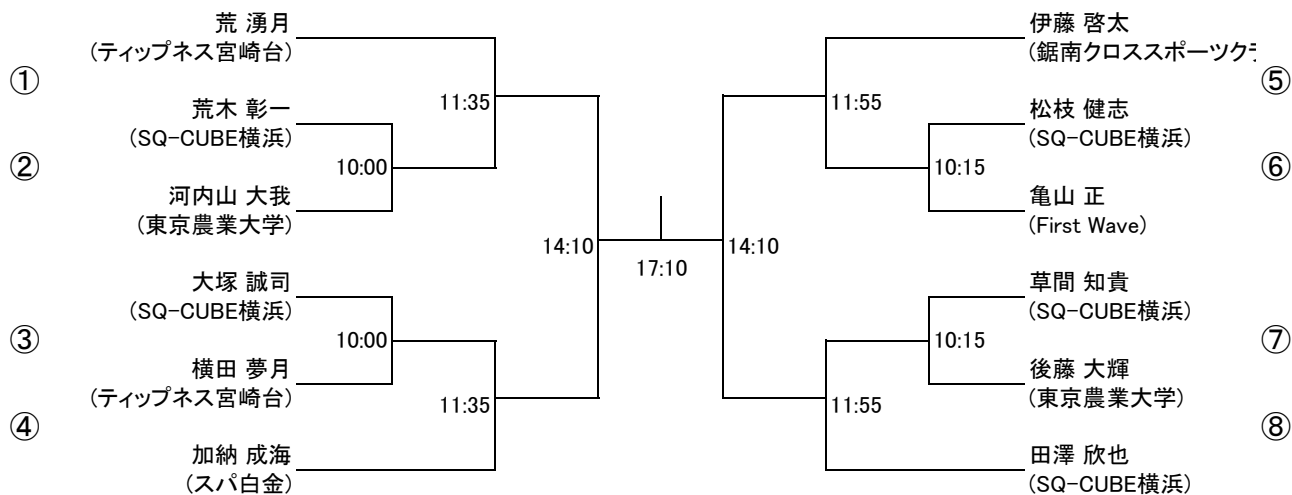

以上

選手権男子本戦

選手権女子本戦

選手権男子予選 3/17(土)

選手権女子予選 3/17(土)

フレンド男子A

プレート 3/17(土) 15点先取1ゲームマッチ

フレンド女子A

プレート 3/17(土) 15点先取1ゲームマッチ

フレンド男子B 3/18(日)

プレート 3/18(日) 15点先取1ゲームマッチ

フレンド女子B 3/18(日)

プレート 3/18(日) 15点先取1ゲームマッチ

新人男子 3/18(日)

プレート 3/18(日) 15点先取1ゲームマッチ

新人女子 3/18(日)

	濃沼 和子	直江 望未	佐々木 琉南	橋本 桃花
濃沼 和子 (メガロス横浜)		11:15	12:20	14:50
直江 望未 (早稲田大学)			14:30	12:20
佐々木 琉南 (洗足学園)				11:15
橋本 桃花 (早稲田大学)				