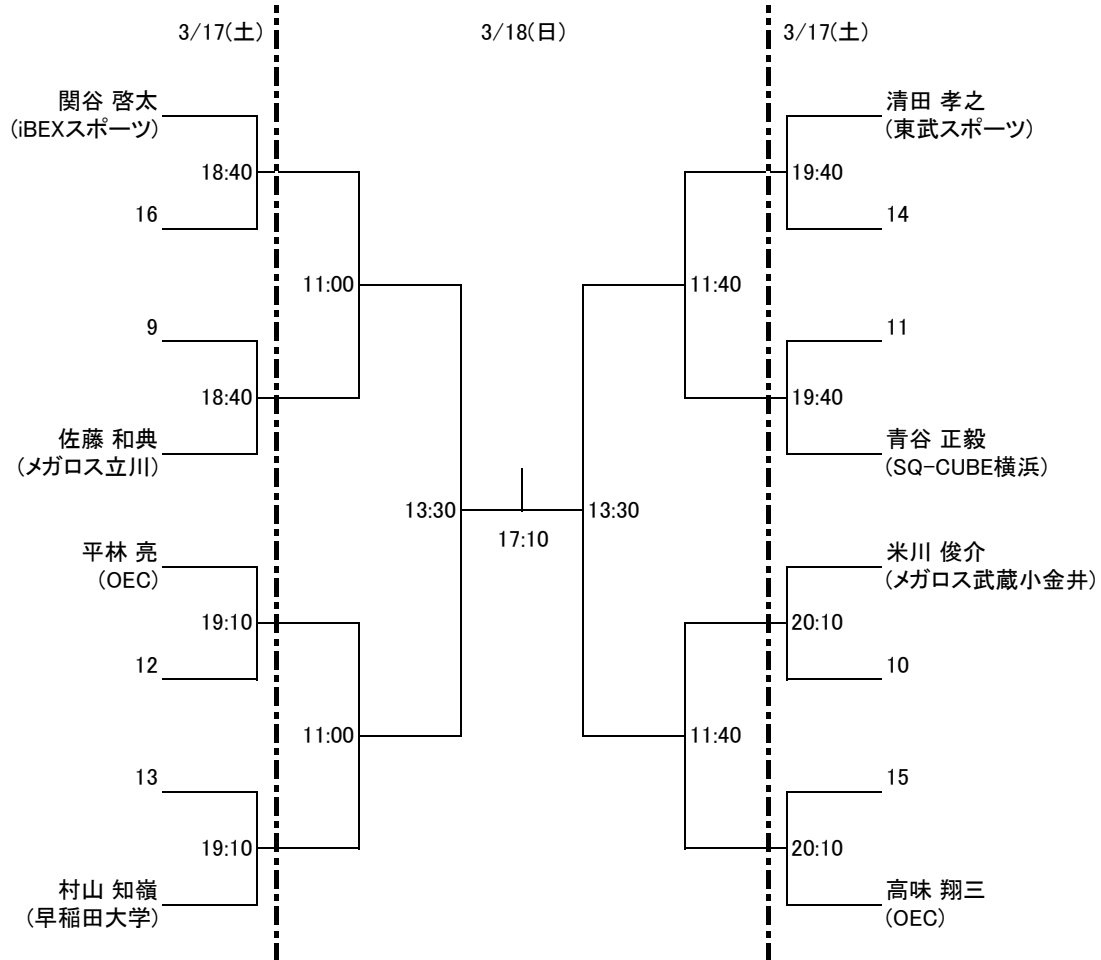

以上

選手権男子本戦

選手権女子本戦

選手権男子予選 3/17(土)

選手権女子予選 3/17(土)

フレンド男子A

プレート 3/17(土) 15点先取1ゲームマッチ

フレンド女子A

プレート 3/17(土) 15点先取1ゲームマッチ

フレンド男子B 3/18(日)

プレート 3/18(日) 15点先取1ゲームマッチ

フレンド女子B 3/18(日)

プレート 3/18(日) 15点先取1ゲームマッチ

新人男子 3/18(日)

プレート 3/18(日) 15点先取1ゲームマッチ

新人女子 3/18(日)