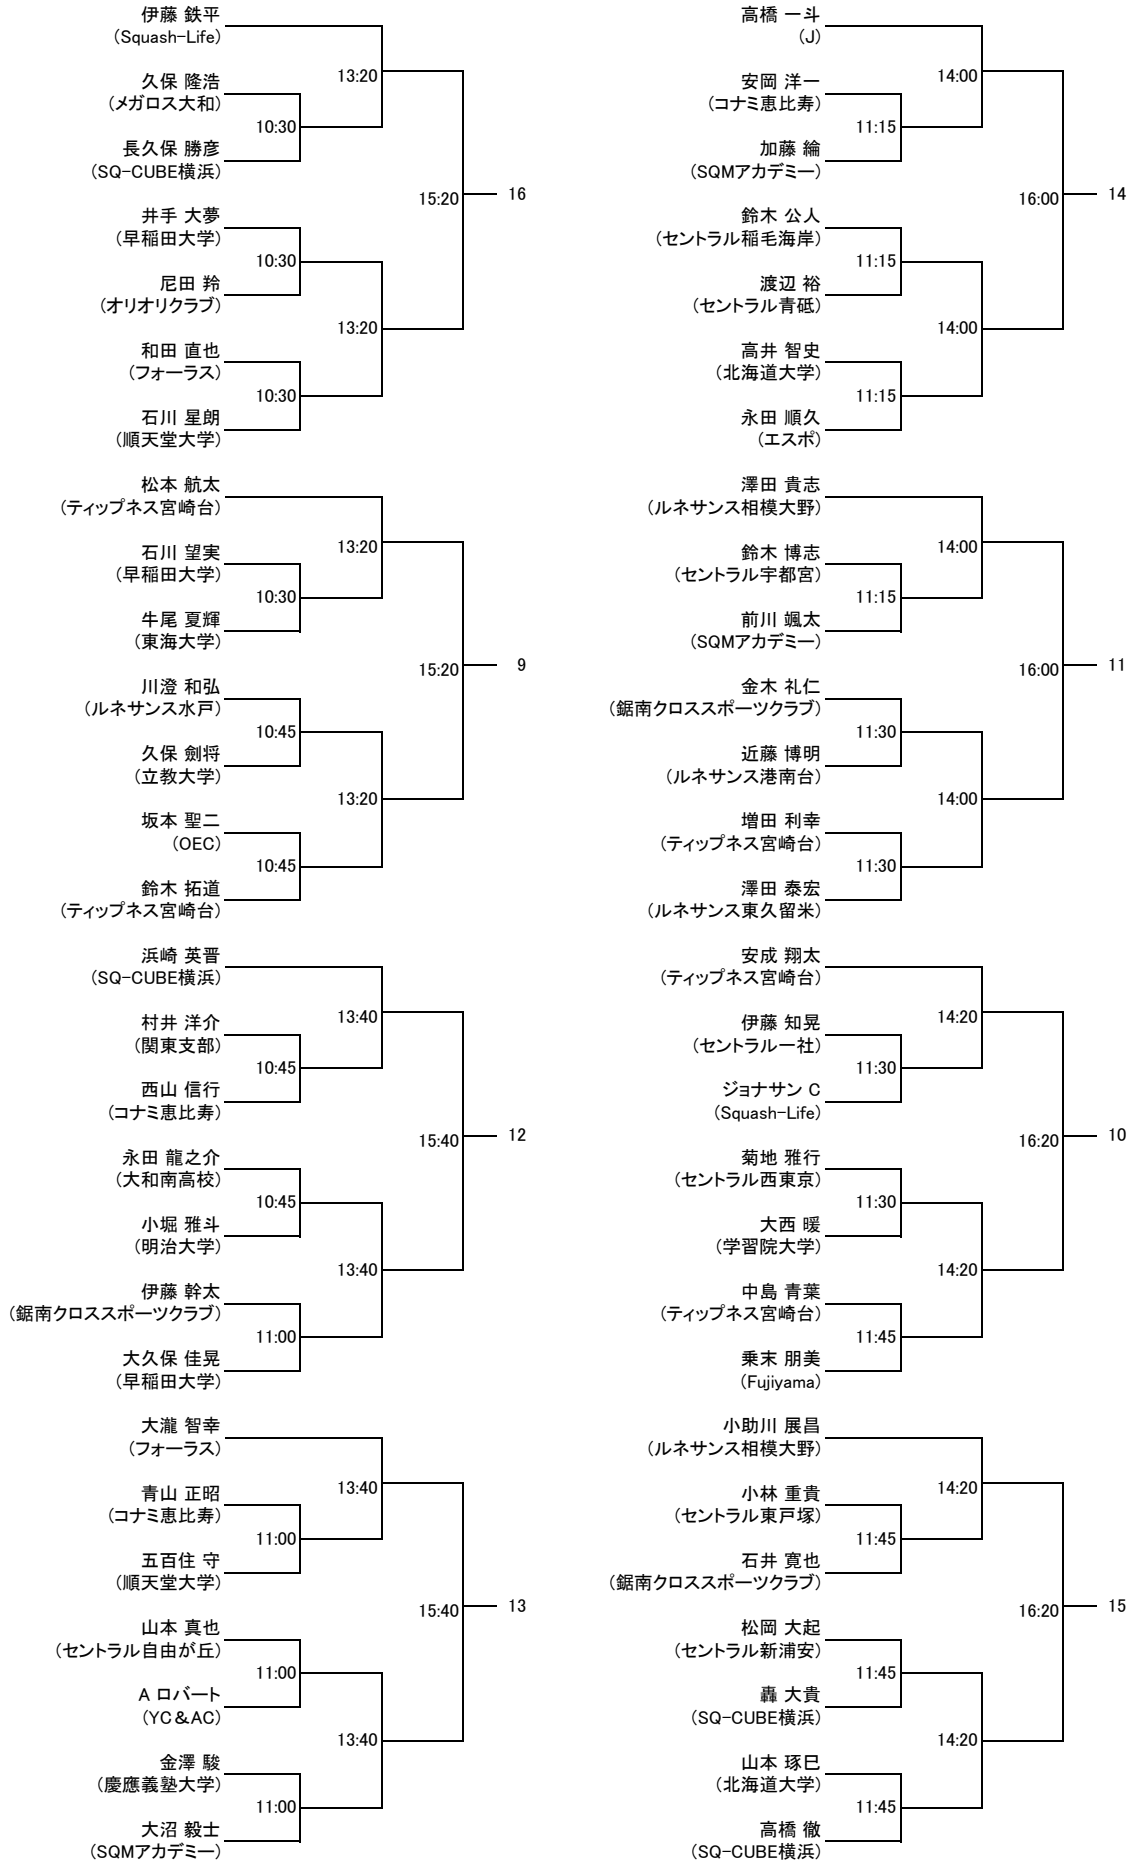

以上

選手権男子本戦

選手権女子本戦

選手権男子予選 3/17(土)

選手権女子予選 3/17(土)

フレンド男子A

プレート 3/17(土) 15点先取1ゲームマッチ

フレンド女子A

プレート 3/17(土) 15点先取1ゲームマッチ

フレンド男子B 3/18(日)

プレート 3/18(日) 15点先取1ゲームマッチ

フレンド女子B 3/18(日)

プレート 3/18(日) 15点先取1ゲームマッチ

新人男子 3/18(日)

プレート 3/18(日) 15点先取1ゲームマッチ

新人女子 3/18(日)