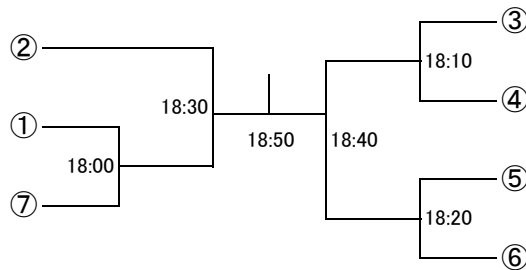

以上

選手権男子本戦

選手権女子本戦

選手権男子予選 3/17(土)

選手権女子予選 3/17(土)

フレンド男子A

プレート 3/17(土) 15点先取1ゲームマッチ

フレンド女子A

プレート 3/17(土) 15点先取1ゲームマッチ

フレンド男子B 3/18(日)

プレート 3/18(日) 15点先取1ゲームマッチ

フレンド女子B 3/18(日)

プレート 3/18(日) 15点先取1ゲームマッチ

新人男子 3/18(日)

プレート 3/18(日) 15点先取1ゲームマッチ

新人女子 3/18(日)