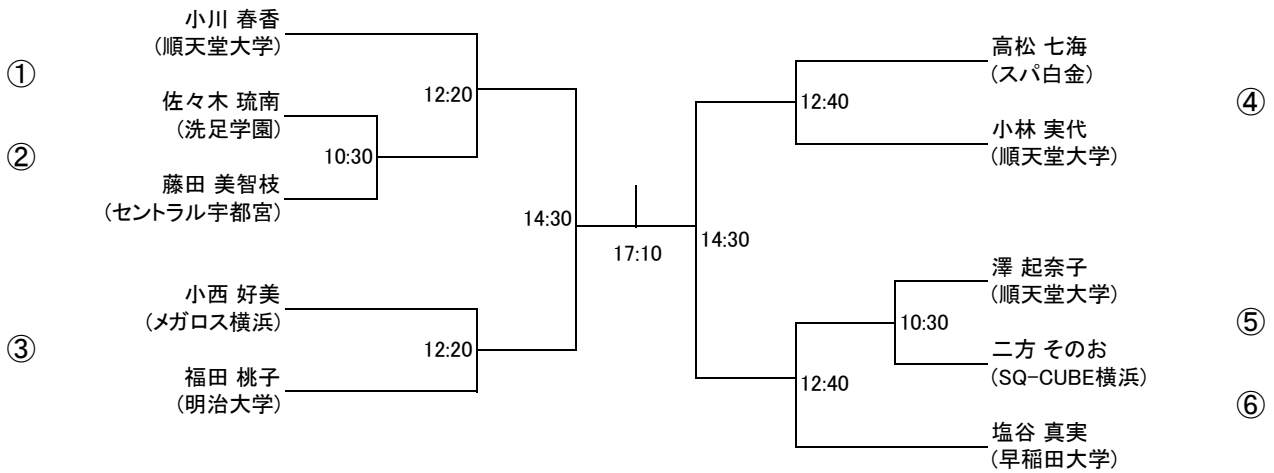

以上

選手権男子本戦

選手権女子本戦

選手権男子予選 3/17(土)

選手権女子予選 3/17(土)

フレンド男子A

プレート 3/17(土) 15点先取1ゲームマッチ

フレンド女子A

プレート 3/17(土) 15点先取1ゲームマッチ

フレンド男子B 3/18(日)

プレート 3/18(日) 15点先取1ゲームマッチ

フレンド女子B 3/18(日)

プレート 3/18(日) 15点先取1ゲームマッチ

新人男子 3/18(日)

プレート 3/18(日) 15点先取1ゲームマッチ

新人女子 3/18(日)

	濃沼 和子	直江 望未	佐々木 琉南	橋本 桃花
濃沼 和子 (メガロス横浜)		11:15	12:20	14:50
直江 望未 (早稲田大学)			14:30	12:20
佐々木 琉南 (洗足学園)				11:15
橋本 桃花 (早稲田大学)				