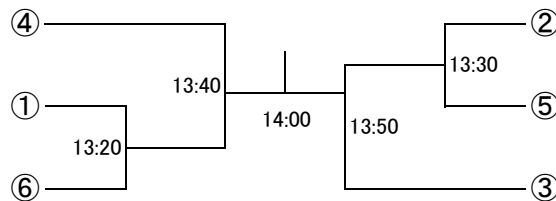

以上

選手権男子本戦

選手権女子本戦

選手権男子予選 3/17(土)

選手権女子予選 3/17(土)

フレンド男子A

プレート 3/17(土) 15点先取1ゲームマッチ

フレンド女子A

プレート 3/17(土) 15点先取1ゲームマッチ

フレンド男子B 3/18(日)

プレート 3/18(日) 15点先取1ゲームマッチ

フレンド女子B 3/18(日)

プレート 3/18(日) 15点先取1ゲームマッチ

新人男子 3/18(日)

プレート 3/18(日) 15点先取1ゲームマッチ

新人女子 3/18(日)

	濃沼 和子	直江 望未	佐々木 琉南	橋本 桃花
濃沼 和子 (メガロス横浜)		11:15	12:20	14:50
直江 望未 (早稲田大学)			14:30	12:20
佐々木 琉南 (洗足学園)				11:15
橋本 桃花 (早稲田大学)				